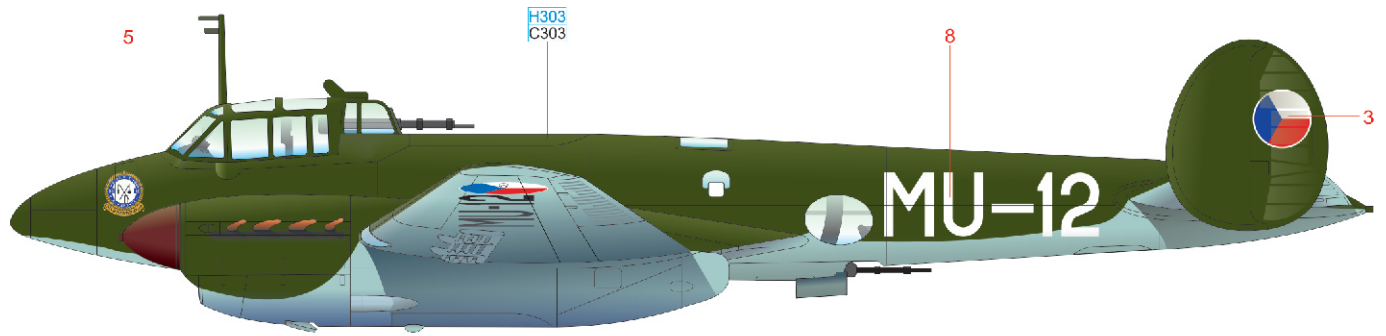

LV-14, 1. letka, LP 25, Plzeň – Bory, Československo, 1947

GREEN	H303 C303	BLUE	H67 C115	BROWN	H406
-------	--------------	------	-------------	-------	------

MU-12, 2. letka, LP 25, Plzeň – Bory, Československo, 1947

GREEN	H303 C303	BLUE	H67 C115	BROWN	H406
-------	--------------	------	-------------	-------	------