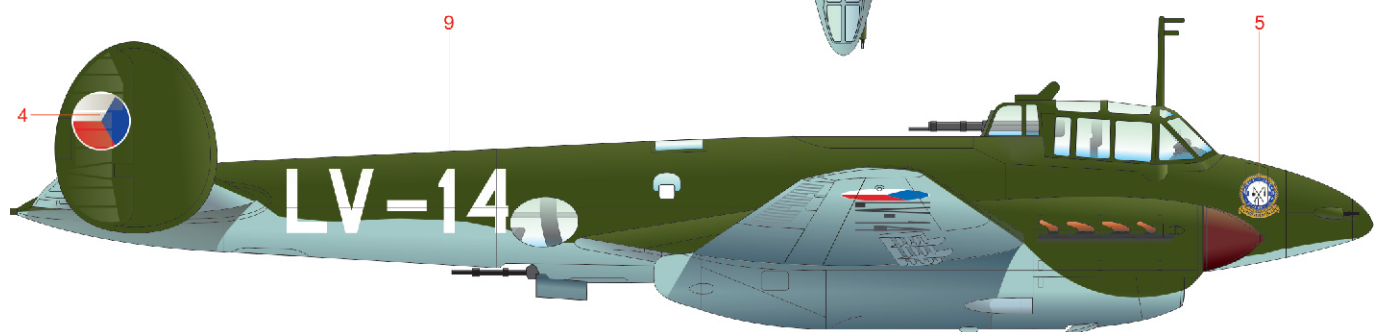

LV-14, 1. letka, LP 25, Plzeň – Bory, Československo, 1947

GREEN	H303 C303	BLUE	H67 C115	BROWN	H406
-------	--------------	------	-------------	-------	------

MU-12, 2. letka, LP 25, Plzeň – Bory, Československo, 1947

GREEN	H303 C303	BLUE	H67 C115	BROWN	H406
-------	--------------	------	-------------	-------	------