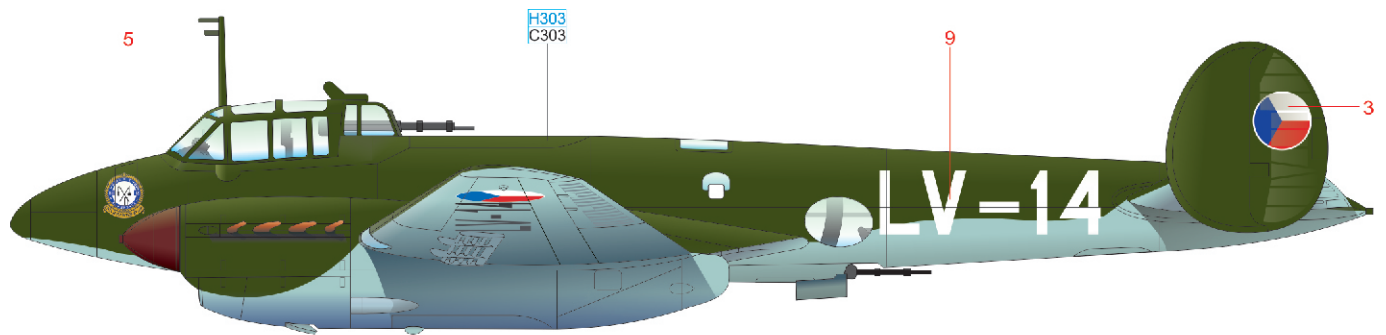

LV-14, 1. letka, LP 25, Plzeň – Bory, Československo, 1947

GREEN	H303 C303	BLUE	H67 C115	BROWN	H406
-------	--------------	------	-------------	-------	------

MU-12, 2. letka, LP 25, Plzeň – Bory, Československo, 1947

GREEN	H303 C303	BLUE	H67 C115	BROWN	H406
-------	--------------	------	-------------	-------	------