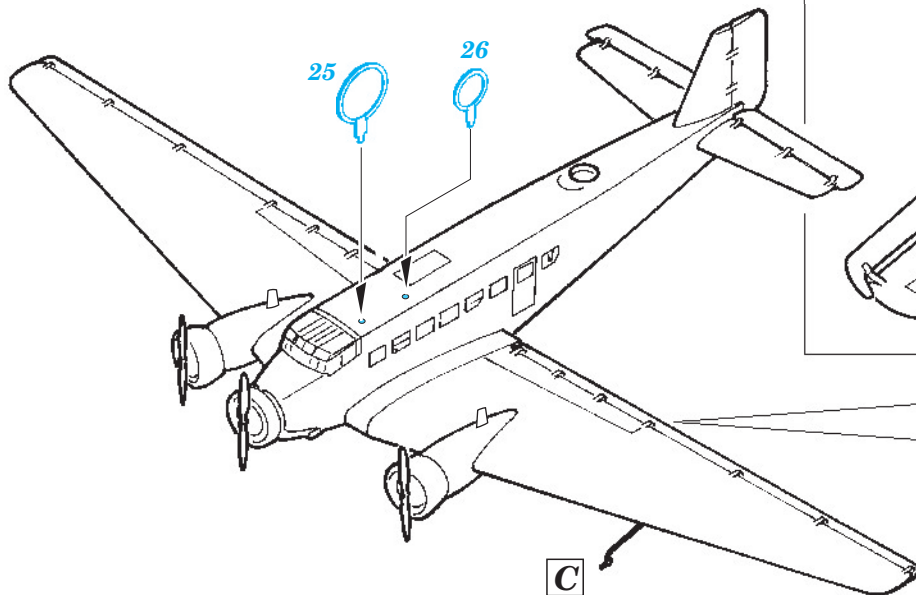

# Ju 52 Airliner

eduard

**144 005**

1/144 scale detail set for Eduard kit • sada detailů pro model 1/144 Eduard

- ★ APPLY EXPRESS MASK AND PAINT BEFORE GLUING  
POUŽIT EXPRESS MASK NABARVIT PŘED SLEPENÍM
- ☉ SYMMETRICAL ASSEMBLY  
SYMETRICKÁ MONTÁŽ
- REMOVE  
ODSTRANIT
- ▨ GRIND  
OBROUSIT
- ⊘ DRILL HOLE  
VRTAT OTVOR
- ↪ BEND  
OHNOUT
- ⊙ OPTION  
VOLBA
- Ⓜ REPLACE  
NAHRADIT

ORIGINAL KIT PARTS  
PŮVODNÍ DÍLY STAVEBNICE

PHOTO-ETCHED PARTS  
LEPTANÉ DÍLY

PARTS TO BE REMOVED  
DÍLY K ODSTRANĚNÍ

FILL  
TMELIT

**A** 12 pcs.

**B**

B3, B9  
B3, B12

**C**

For further detail sets look for eduard 144 004 Ju 52  
(not included in this set)