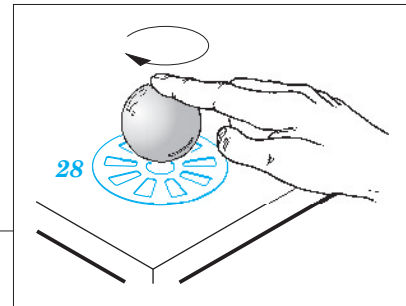

ORIGINAL KIT PARTS  
PŮVODNÍ DÍLY STAVEBNICE

PHOTO-ETCHED PARTS  
LEPTANÉ DÍLY

PARTS TO BE REMOVED  
DÍLY K ODSTRANĚNÍ

FILL  
TMELIT

**A** 12 pcs.

**B**

B3, B9  
B3, B12

**C**

For further detail sets look for eduard 144 004 Ju 52  
(not included in this set)