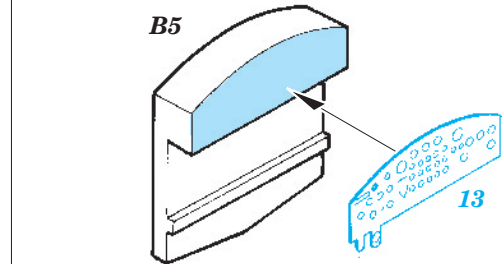

# Ju 52 Airliner

eduard

**144 005**

1/144 scale detail set for Eduard kit • sada detailů pro model 1/144 Eduard

- ★ APPLY EXPRESS MASK AND PAINT BEFORE GLUING  
POUŽIT EXPRESS MASK NABARVIT PŘED SLEPENÍM
- ☉ SYMMETRICAL ASSEMBLY  
SYMETRICKÁ MONTÁŽ
- REMOVE  
ODSTRANIT
- ▨ GRIND  
OBROUSIT
- ⊘ DRILL HOLE  
VRTAT OTVOR
- ↪ BEND  
OHNOUT
- ⊙ OPTION  
VOLBA
- Ⓜ REPLACE  
NAHRADIT

ORIGINAL KIT PARTS  
PŮVODNÍ DÍLY STAVEBNICE

PHOTO-ETCHED PARTS  
LEPTANÉ DÍLY

PARTS TO BE REMOVED  
DÍLY K ODSTRANĚNÍ

FILL  
TMELIT

**A** 12 pcs.

**B**

B3, B9  
B3, B12

**C**