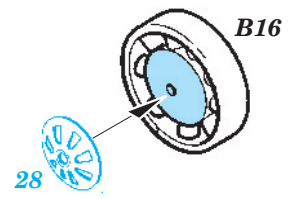

ORIGINAL KIT PARTS  
PŮVODNÍ DÍLY STAVEBNICE

PHOTO-ETCHED PARTS  
LEPTANÉ DÍLY

PARTS TO BE REMOVED  
DÍLY K ODSTRANĚNÍ

FILL  
TMELIT

**A** 12 pcs.

**B**

B3, B9  
B3, B12

**C**

For further detail sets look for eduard 144 004 Ju 52  
(not included in this set)