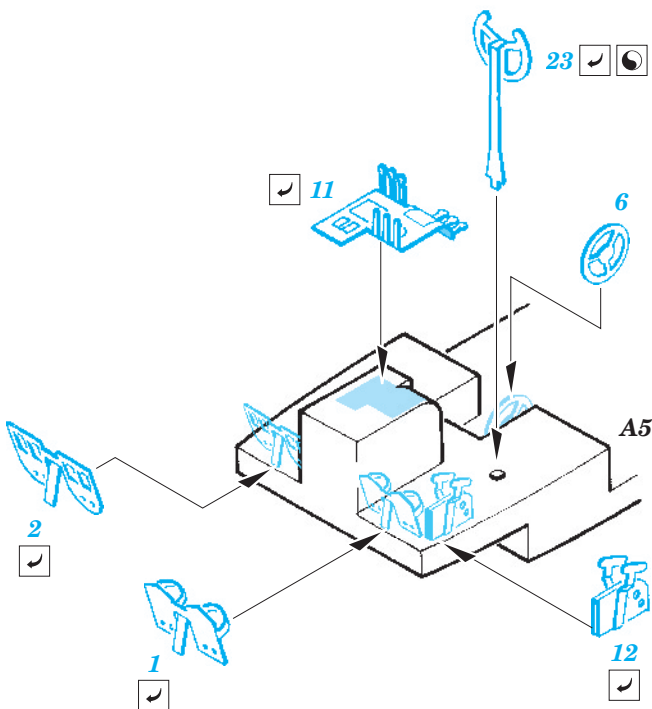

# Ju 52 Airliner

eduard

**144 005**

1/144 scale detail set for Eduard kit • sada detailů pro model 1/144 Eduard

- ★ APPLY EXPRESS MASK AND PAINT BEFORE GLUING  
POUŽIT EXPRESS MASK NABARVIT PŘED SLEPENÍM
- ☉ SYMMETRICAL ASSEMBLY  
SYMETRICKÁ MONTÁŽ
- REMOVE  
ODSTRANIT
- ▨ GRIND  
OBROUSIT
- ⊘ DRILL HOLE  
VRTAT OTVOR
- ↪ BEND  
OHNOUT
- ⊙ OPTION  
VOLBA
- Ⓜ REPLACE  
NAHRADIT

ORIGINAL KIT PARTS  
PŮVODNÍ DÍLY STAVEBNICE

PHOTO-ETCHED PARTS  
LEPTANÉ DÍLY

PARTS TO BE REMOVED  
DÍLY K ODSTRANĚNÍ

FILL  
TMELIT

**A** 12 pcs.

**B**

B3, B9  
B3, B12

**C**