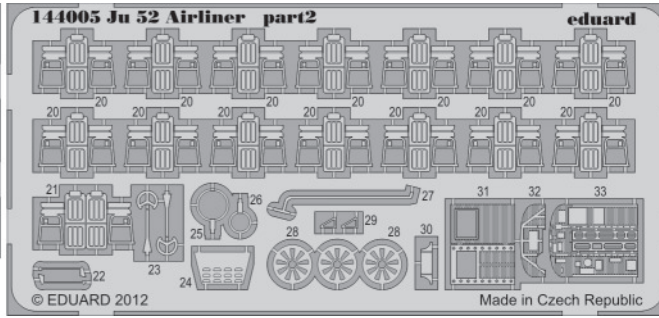

# Ju 52 Airliner

eduard

**144 005**

1/144 scale detail set for Eduard kit • sada detailů pro model 1/144 Eduard

- ★ APPLY EXPRESS MASK AND PAINT BEFORE GLUING  
POUŽIT EXPRESS MASK NABARVIT PŘED SLEPENÍM
- ☉ SYMMETRICAL ASSEMBLY  
SYMETRICKÁ MONTÁŽ
- REMOVE  
ODSTRANIT
- ▨ GRIND  
OBROUSIT
- ⊘ DRILL HOLE  
VRTAT OTVOR
- ↪ BEND  
OHNOUT
- ⊙ OPTION  
VOLBA
- Ⓜ REPLACE  
NAHRADIT

ORIGINAL KIT PARTS  
PŮVODNÍ DÍLY STAVEBNICE

PHOTO-ETCHED PARTS  
LEPTANÉ DÍLY

PARTS TO BE REMOVED  
DÍLY K ODSTRANĚNÍ

FILL  
TMELIT

**A** 12 pcs.

**B**

B3, B9  
B3, B12

**C**