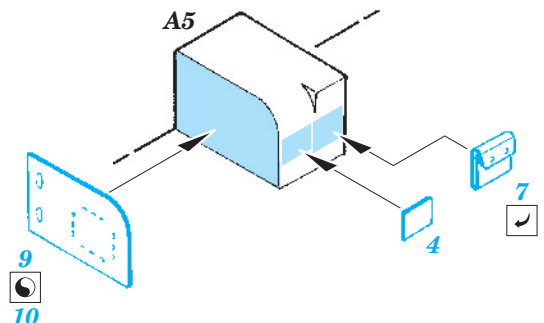

# Ju 52 Airliner

eduard

**144 005**

1/144 scale detail set for Eduard kit • sada detailů pro model 1/144 Eduard

- ★ APPLY EXPRESS MASK AND PAINT BEFORE GLUING  
POUŽIT EXPRESS MASK NABARVIT PŘED SLEPENÍM
- ☉ SYMMETRICAL ASSEMBLY  
SYMETRICKÁ MONTÁŽ
- REMOVE  
ODSTRANIT
- ▨ GRIND  
OBROUSIT
- ⊘ DRILL HOLE  
VRTAT OTVOR
- ↪ BEND  
OHNOUT
- ⊙ OPTION  
VOLBA
- Ⓜ REPLACE  
NAHRADIT

ORIGINAL KIT PARTS  
PŮVODNÍ DÍLY STAVEBNICE

PHOTO-ETCHED PARTS  
LEPTANÉ DÍLY

PARTS TO BE REMOVED  
DÍLY K ODSTRANĚNÍ

FILL  
TMELIT

**A** 12 pcs.

**B**

B3, B9  
B3, B12

**C**