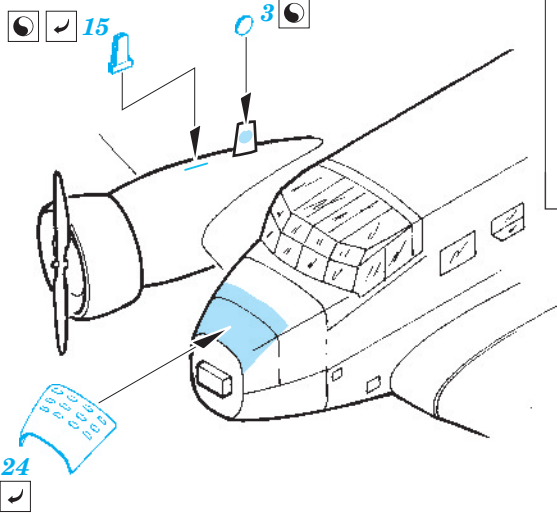

# Ju 52 Airliner

eduard

**144 005**

1/144 scale detail set for Eduard kit • sada detailů pro model 1/144 Eduard

- ★ APPLY EXPRESS MASK AND PAINT BEFORE GLUING  
POUŽIT EXPRESS MASK NABARVIT PŘED SLEPENÍM
- ☉ SYMMETRICAL ASSEMBLY  
SYMETRICKÁ MONTÁŽ
- REMOVE  
ODSTRANIT
- ▨ GRIND  
OBROUSIT
- ⊘ DRILL HOLE  
VRTAT OTVOR
- ↪ BEND  
OHNOUT
- ⊙ OPTION  
VOLBA
- Ⓜ REPLACE  
NAHRADIT

ORIGINAL KIT PARTS  
PŮVODNÍ DÍLY STAVEBNICE

PHOTO-ETCHED PARTS  
LEPTANÉ DÍLY

PARTS TO BE REMOVED  
DÍLY K ODSTRANĚNÍ

FILL  
TMELIT

**A** 12 pcs.

**B**

B3, B9  
B3, B12

**C**

For further detail sets look for eduard 144 004 Ju 52  
(not included in this set)