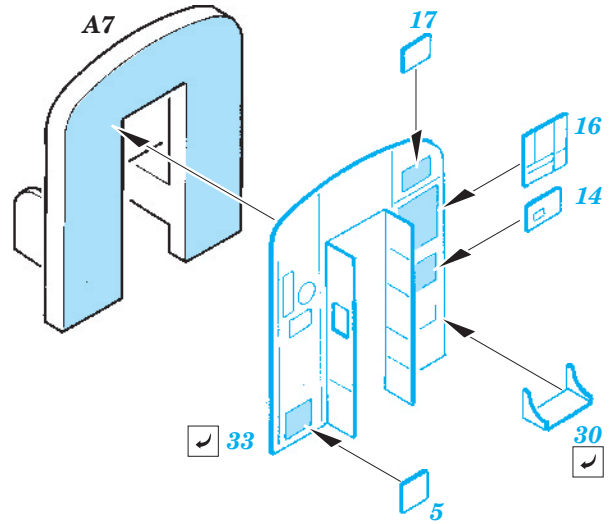

# Ju 52 Airliner

eduard

**144 005**

1/144 scale detail set for Eduard kit • sada detailů pro model 1/144 Eduard

- ★ APPLY EXPRESS MASK AND PAINT BEFORE GLUING  
POUŽIT EXPRESS MASK NABARVIT PŘED SLEPENÍM
- ☉ SYMMETRICAL ASSEMBLY  
SYMETRICKÁ MONTÁŽ
- REMOVE  
ODSTRANIT
- ▨ GRIND  
OBROUSIT
- ⊘ DRILL HOLE  
VRTAT OTVOR
- ↪ BEND  
OHNOUT
- ⊙ OPTION  
VOLBA
- Ⓜ REPLACE  
NAHRADIT

ORIGINAL KIT PARTS  
PŮVODNÍ DÍLY STAVEBNICE

PHOTO-ETCHED PARTS  
LEPTANÉ DÍLY

PARTS TO BE REMOVED  
DÍLY K ODSTRANĚNÍ

FILL  
TMELIT

**A** 12 pcs.

**B**

B3, B9  
B3, B12

**C**