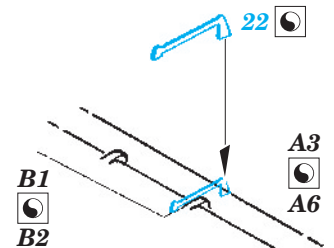

ORIGINAL KIT PARTS  
PŮVODNÍ DÍLY STAVEBNICE

PHOTO-ETCHED PARTS  
LEPTANÉ DÍLY

PARTS TO BE REMOVED  
DÍLY K ODSTRANĚNÍ

FILL  
TMELIT

**A** 12 pcs.

**B**

B3, B9  
B3, B12

**C**

For further detail sets look for eduard 144 004 Ju 52  
(not included in this set)