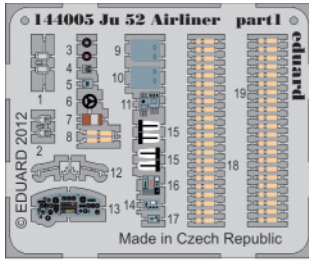

# Ju 52 Airliner

eduard

**144 005**

1/144 scale detail set for Eduard kit • sada detailů pro model 1/144 Eduard

- ★ APPLY EXPRESS MASK AND PAINT BEFORE GLUING  
POUŽIT EXPRESS MASK NABARVIT PŘED SLEPENÍM
- ☉ SYMMETRICAL ASSEMBLY  
SYMETRICKÁ MONTÁŽ
- REMOVE  
ODSTRANIT
- ▨ GRIND  
OBROUSIT
- ⊘ DRILL HOLE  
VRTAT OTVOR
- ↪ BEND  
OHNOUT
- ⊙ OPTION  
VOLBA
- Ⓜ REPLACE  
NAHRADIT

ORIGINAL KIT PARTS  
PŮVODNÍ DÍLY STAVEBNICE

PHOTO-ETCHED PARTS  
LEPTANÉ DÍLY

PARTS TO BE REMOVED  
DÍLY K ODSTRANĚNÍ

FILL  
TMELIT

**A** 12 pcs.

**B**

B3, B9  
B3, B12

**C**