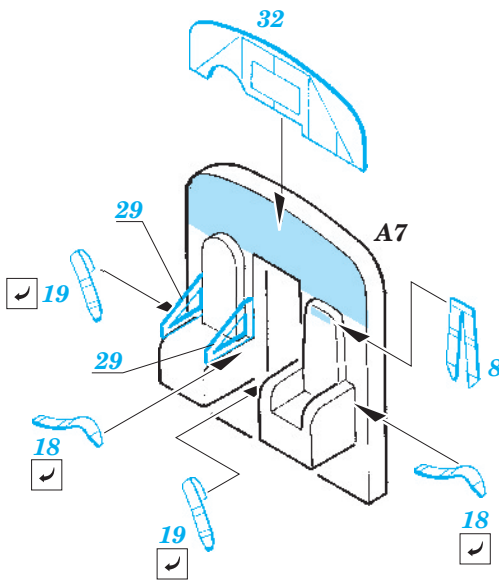

# Ju 52 Airliner

eduard

**144 005**

1/144 scale detail set for Eduard kit • sada detailů pro model 1/144 Eduard

- ★ APPLY EXPRESS MASK AND PAINT BEFORE GLUING  
POUŽIT EXPRESS MASK NABARVIT PŘED SLEPENÍM
- ☉ SYMMETRICAL ASSEMBLY  
SYMETRICKÁ MONTÁŽ
- REMOVE  
ODSTRANIT
- ▨ GRIND  
OBROUSIT
- ⊘ DRILL HOLE  
VRTAT OTVOR
- ↪ BEND  
OHNOUT
- ⊙ OPTION  
VOLBA
- Ⓜ REPLACE  
NAHRADIT

ORIGINAL KIT PARTS  
PŮVODNÍ DÍLY STAVEBNICE

PHOTO-ETCHED PARTS  
LEPTANÉ DÍLY

PARTS TO BE REMOVED  
DÍLY K ODSTRANĚNÍ

FILL  
TMELIT

**A** 12 pcs.

**B**

B3, B9  
B3, B12

**C**