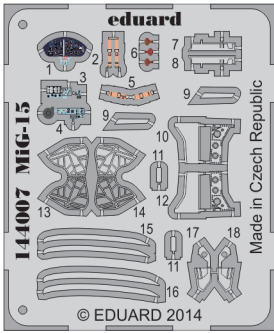

MiG-15

eduard

144 007

1/144 scale detail set for Eduard kit • sada detailů pro model 1/144 Eduard

- APPLY EXPRESS MASK AND PAINT BEFORE GLUING
POUŽIT EXPRESS MASK NABARVIT PŘED SLEPENÍM
- SYMMETRICAL ASSEMBLY
SYMETRICKÁ MONTÁŽ
- REMOVE
ODSTRANIT
- GRIND
OBROUSIT
- DRILL HOLE
VRTÁT OTVOR
- COLORED ETCHED PARTS
LEPTANÉ BAREVNÉ DÍLY
- ETCHED PARTS
LEPTANÉ NEBAREVNÉ DÍLY
- ORIGINAL KIT PARTS
PŮVODNÍ DÍLY STAVEBNICE
- BEND
OHNOUT
- OPTION
VOLBA
- REPLACE
NAHRADIT

ORIGINAL KIT PARTS
PŮVODNÍ DÍLY STAVEBNICE

PHOTO-ETCHED PARTS
LEPTANÉ DÍLY

PARTS TO BE REMOVED
DÍLY K ODSTRANĚNÍ

FILL
TMELIT