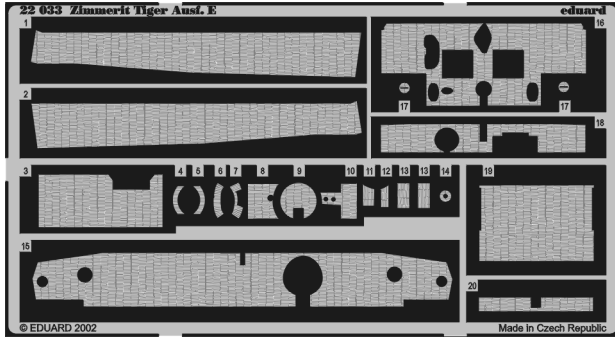

Zimmerit Tiger Ausf.E

eduard

22 033

1/72 scale detail set for Revell kit 03116 • sada detailů 1/72 pro model Revell 03116

-  SYMETRICAL ASSEMBLY
SYMETRICKÁ MONTÁ
-  REMOVE
ODSTRANIT
-  BEND
OHNOUT
-  REPLACE
NAHRADIT
-  GRIND
OBROUSIT
-  OPTION
VOLBA
-  DRILL HOLE
VRTAT OTVOR

-  ORIGINAL KIT PARTS
PŮVODNÍ DÍLY STAVEBNICE
-  PHOTO-ETCHED PARTS
LEPTANÉ DÍLY
-  PARTS TO BE REMOVED
DÍLY K ODSTRANĚNÍ
-  FILL
TMELIT

REFERENCES : Achtung Panzer No.6 - Panzer-Kampfwagen Tiger
Ryton Publ. - Tiger I and Sturmtiger in Detail