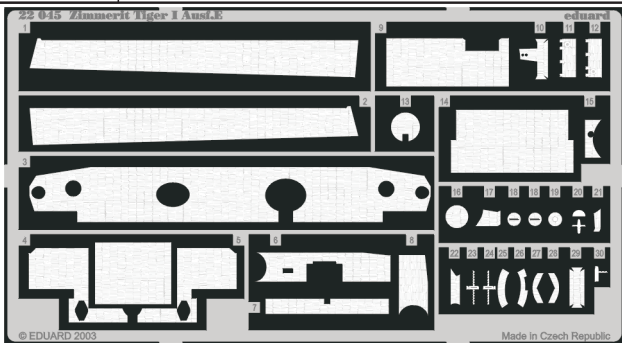

Zimmerit Tiger I Ausf.E

eduard

22 045

1/72scale detail set for Hasegawa • sada detailů pro model Hasegawa 1/72

- APPLY EXPRESS MASK AND PAINT BEFORE GLUING
POUŤ IT EXPRESS MASK NABARVIT PŘED SLEPENÍM
- SYMMETRICAL ASSEMBLY
SYMETRICKÁ MONTÁŽ
- REMOVE
ODSTRANIT
- GRIND
OBROUSIT
- DRILL HOLE
VRTAT OTVOR
- BEND
OHNOUT
- OPTION
VOLBA
- REPLACE
NAHRADIT

ORIGINAL KIT PARTS
PŮVODNÍ DÍLY STAVEBNICE
 PHOTO-ETCHED PARTS
LEPTANÉ DÍLY
 PARTS TO BE REMOVED
DÍLY K ODSTRANĚNÍ
 FILL
TMĚLIT

REFERENCES:

Jean RESTAYN

- TIGER ON THE WESTERN FRONT