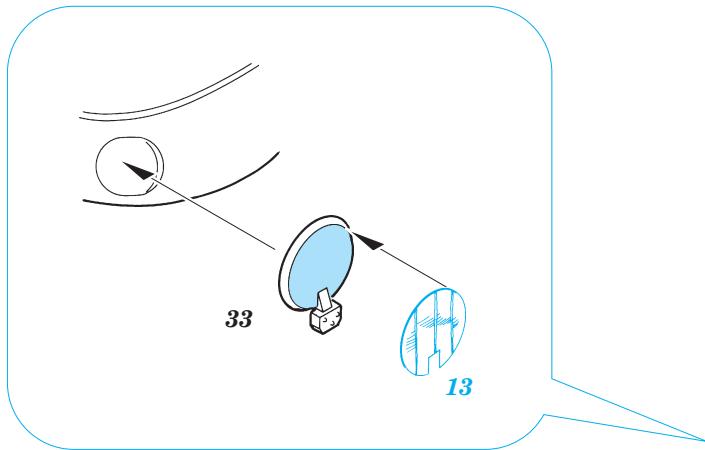

Zimmerit Tiger I Ausf.E

eduard

22 045

1/72scale detail set for Hasegawa • sada detailů pro model Hasegawa 1/72

- APPLY EXPRESS MASK AND PAINT BEFORE GLUING
POUŤ IT EXPRESS MASK NABARVIT PŘED SLEPENÍM
- SYMMETRICAL ASSEMBLY
SYMETRICKÁ MONTÁŽ
- REMOVE
ODSTRANIT
- GRIND
OBROUSIT
- DRILL HOLE
VRTAT OTVOR
- BEND
OHNOUT
- OPTION
VOLBA
- REPLACE
NAHRADIT

ORIGINAL KIT PARTS
PŮVODNÍ DÍLY STAVEBNICE
 PHOTO-ETCHED PARTS
LEPTANÉ DÍLY
 PARTS TO BE REMOVED
DÍLY K ODSTRANĚNÍ
 FILL
TMĚLIT

REFERENCES:

Jean RESTAYN

- TIGER ON THE WESTERN FRONT