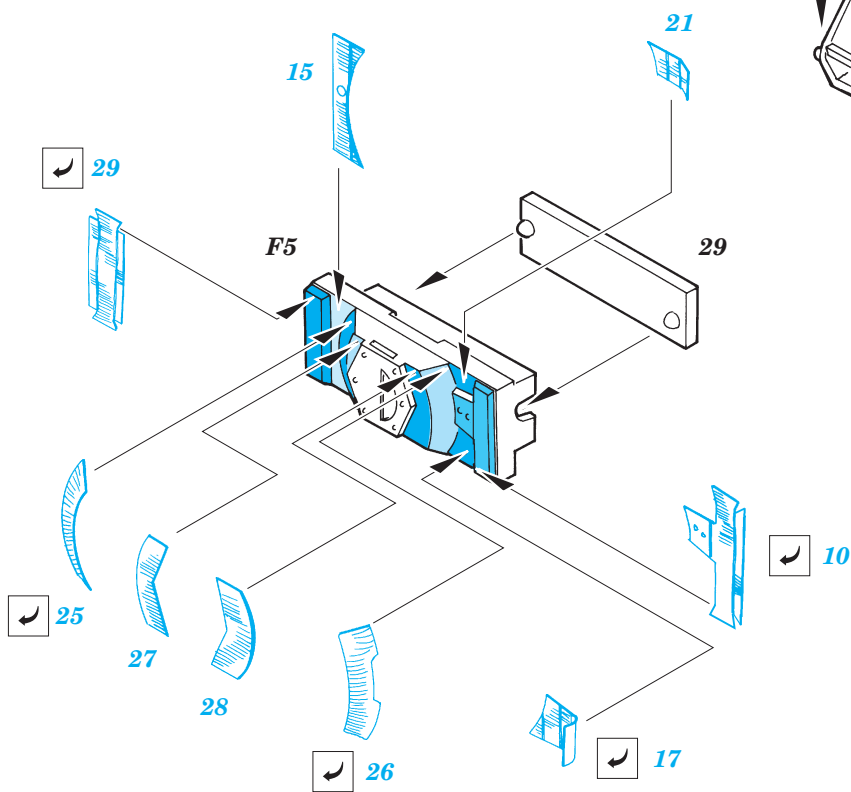

Zimmerit Tiger I Ausf.E

eduard

22 045

1/72scale detail set for Hasegawa • sada detailů pro model Hasegawa 1/72

- APPLY EXPRESS MASK AND PAINT BEFORE GLUING
POUŤ IT EXPRESS MASK NABARVIT PŘED SLEPENÍM
- SYMMETRICAL ASSEMBLY
SYMETRICKÁ MONTÁŽ
- REMOVE
ODSTRANIT
- GRIND
OBROUSIT
- DRILL HOLE
VRTAT OTVOR
- BEND
OHNOUT
- OPTION
VOLBA
- REPLACE
NAHRADIT

ORIGINAL KIT PARTS
PŮVODNÍ DÍLY STAVEBNICE
 PHOTO-ETCHED PARTS
LEPTANÉ DÍLY
 PARTS TO BE REMOVED
DÍLY K ODSTRANĚNÍ
 FILL
TMĚLIT

REFERENCES:

Jean RESTAYN

- TIGER ON THE WESTERN FRONT