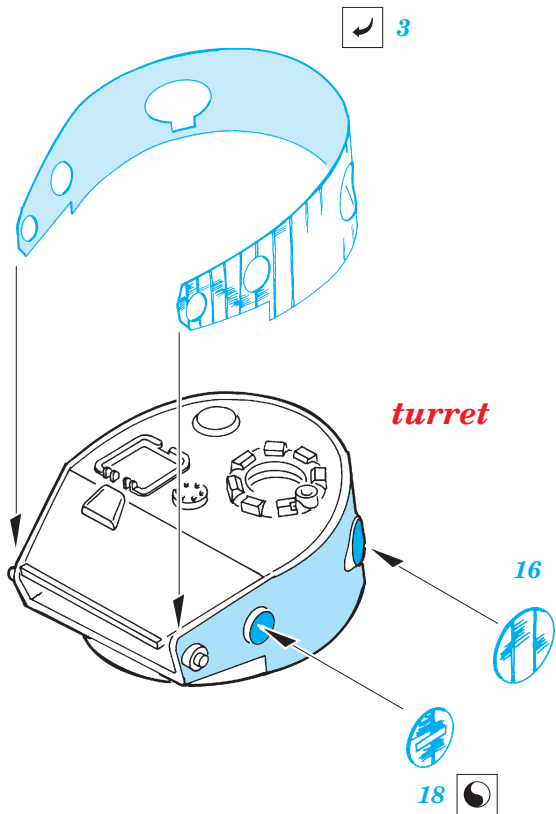

Zimmerit Tiger I Ausf.E

eduard

22 045

1/72scale detail set for Hasegawa • sada detailů pro model Hasegawa 1/72

- APPLY EXPRESS MASK AND PAINT BEFORE GLUING
POUŤ IT EXPRESS MASK NABARVIT PŘED SLEPENÍM
- SYMMETRICAL ASSEMBLY
SYMETRICKÁ MONTÁŽ
- REMOVE
ODSTRANIT
- GRIND
OBROUSIT
- DRILL HOLE
VRTAT OTVOR
- BEND
OHNOUT
- OPTION
VOLBA
- REPLACE
NAHRADIT

ORIGINAL KIT PARTS
PŮVODNÍ DÍLY STAVEBNICE
 PHOTO-ETCHED PARTS
LEPTANÉ DÍLY
 PARTS TO BE REMOVED
DÍLY K ODSTRANĚNÍ
 FILL
TMĚLIT

REFERENCES:

Jean RESTAYN

- TIGER ON THE WESTERN FRONT