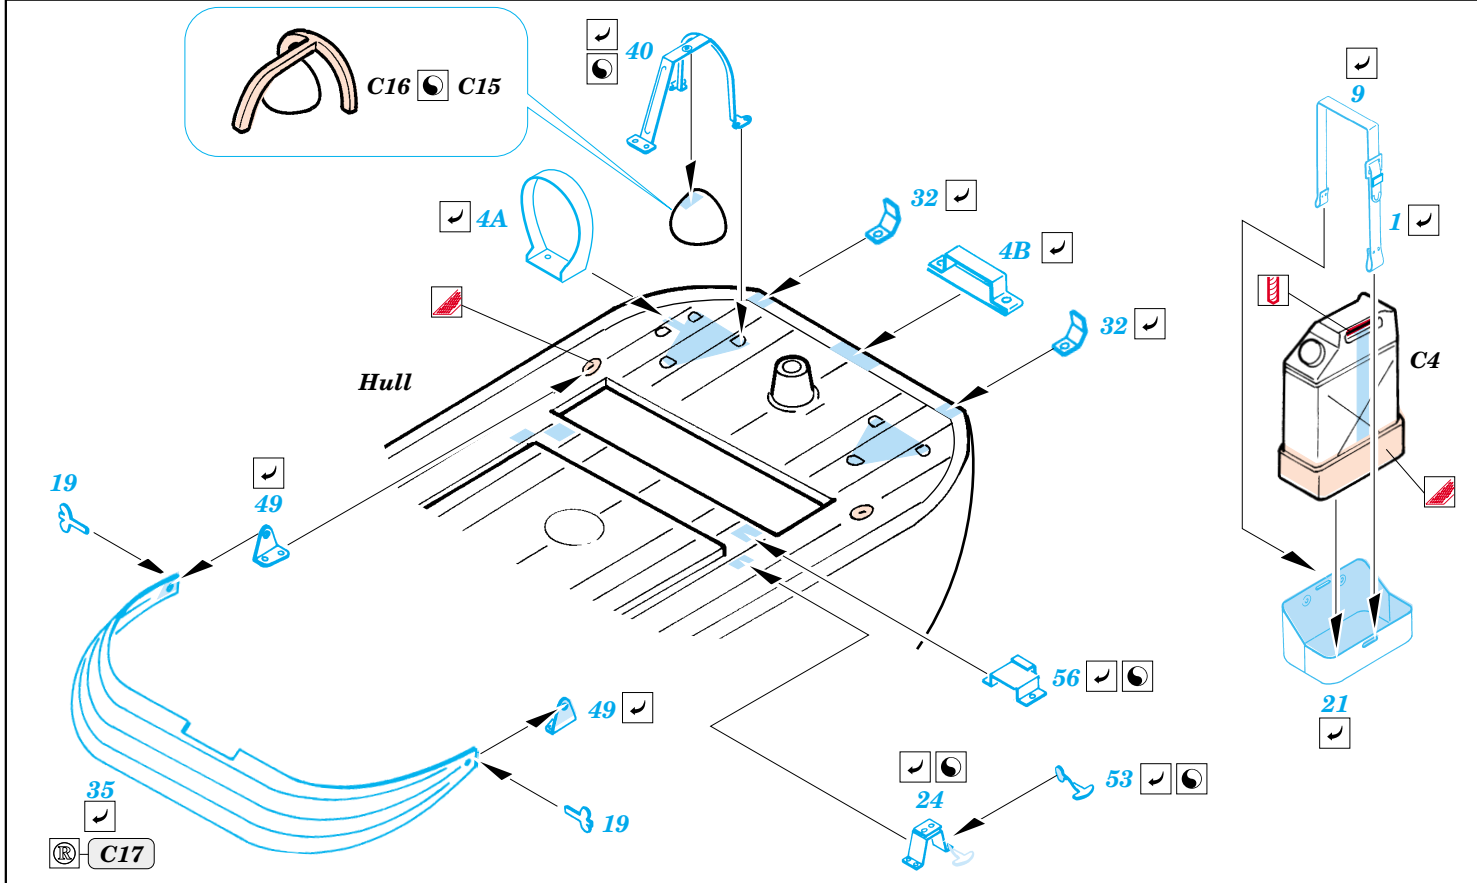

## 22 121

Film

- APPLY EXPRESS MASK AND PAINT BEFORE GLUING  
POUŽIT EXPRESS MASK NABARVIT PŘED SLEPENÍM
- SYMETRICAL ASSEMBLY  
SYMETRICKÁ MONTÁŽ
- REMOVE  
ODSTRANIT
- GRIND  
OBROUSIT
- DRILL HOLE  
VRTAT OTVOR
- BEND  
OHNOUT
- OPTION  
VOLBA
- REPLACE  
NAHRADIT

- ORIGINAL KIT PARTS  
PŮVODNÍ DÍLY STAVEBNICE
- PHOTO-ETCHED PARTS  
LEPTANÉ DÍLY
- PARTS TO BE REMOVED  
DÍLY K ODSTRANĚNÍ
- FILL  
TMELIT

References: - WWP Spec.Museum Line No.33 - Harley Davidson Soldiers