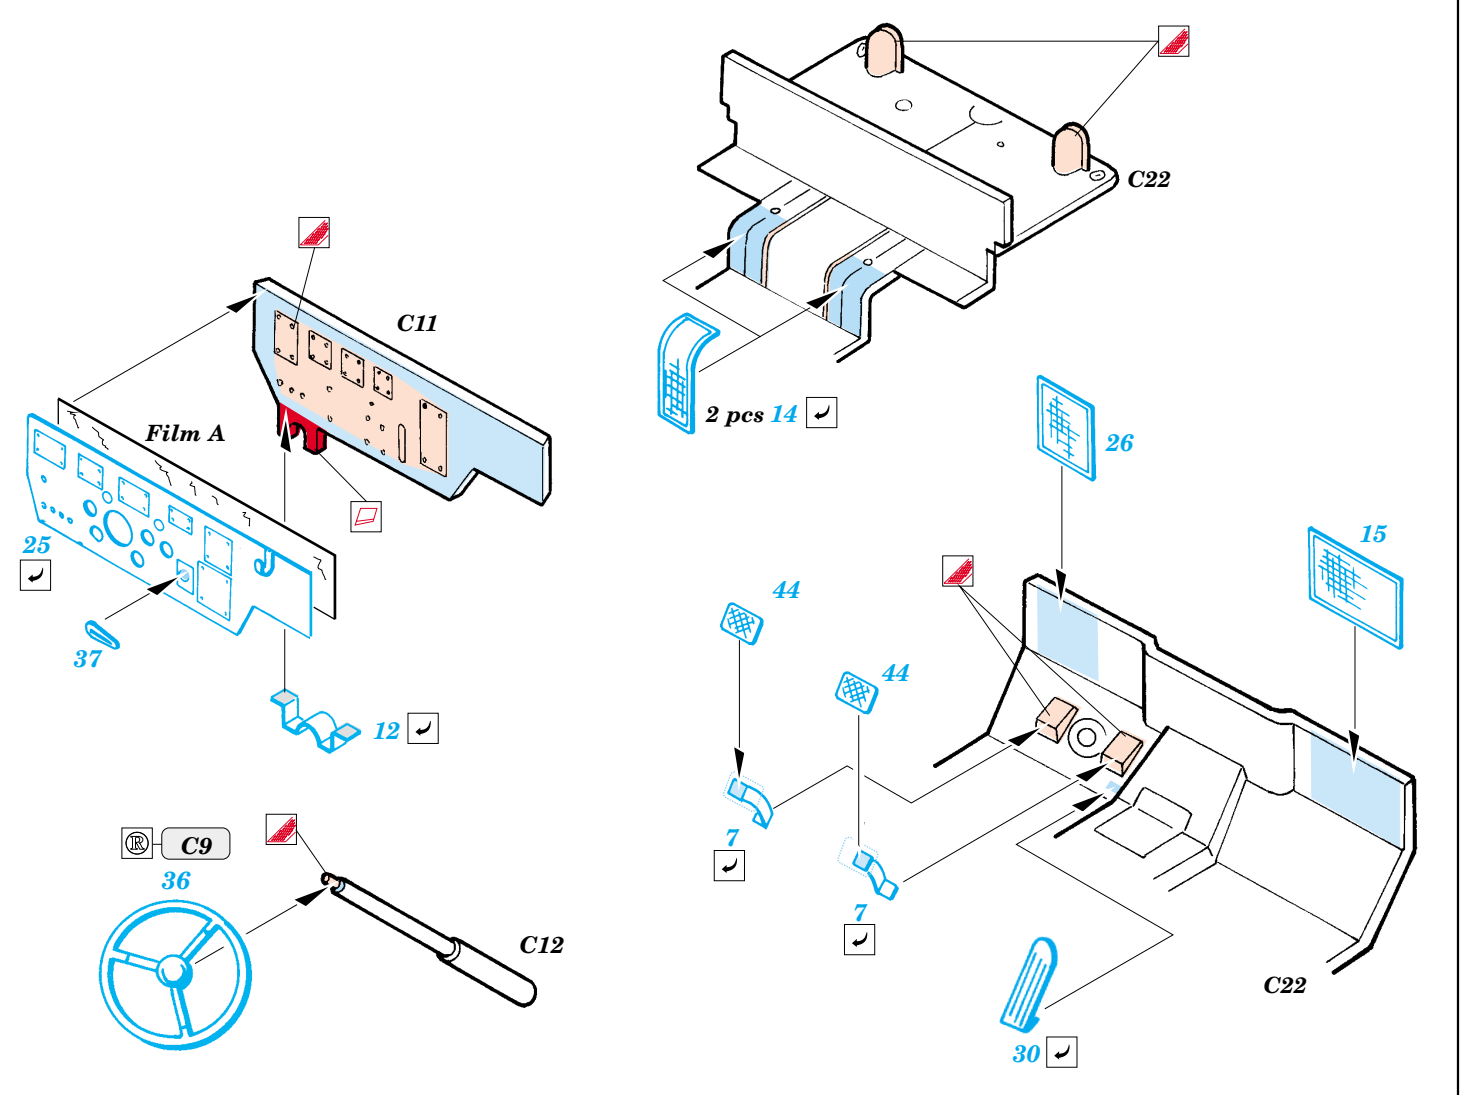

# Ford G.P.A. Jeep and Motorbike WLA/WLC

eduard

1/72 scale detail set for Academy No.13408 • sada detailů pro model 1/72 Academy 13408

## 22 121

Film

- APPLY EXPRESS MASK AND PAINT BEFORE GLUING  
POUŽIT EXPRESS MASK NABARVIT PŘED SLEPENÍM
- SYMETRICAL ASSEMBLY  
SYMETRICKÁ MONTÁŽ
- REMOVE  
ODSTRANIT
- GRIND  
OBROUSIT
- DRILL HOLE  
VRTAT OTVOR
- BEND  
OHNOUT
- OPTION  
VOLBA
- REPLACE  
NAHRADIT

- ORIGINAL KIT PARTS  
PŮVODNÍ DÍLY STAVEBNICE
- PHOTO-ETCHED PARTS  
LEPTANÉ DÍLY
- PARTS TO BE REMOVED  
DÍLY K ODSTRANĚNÍ
- FILL  
TMELIT

References: - WWP Spec.Museum Line No.33 - Harley Davidson Soldiers