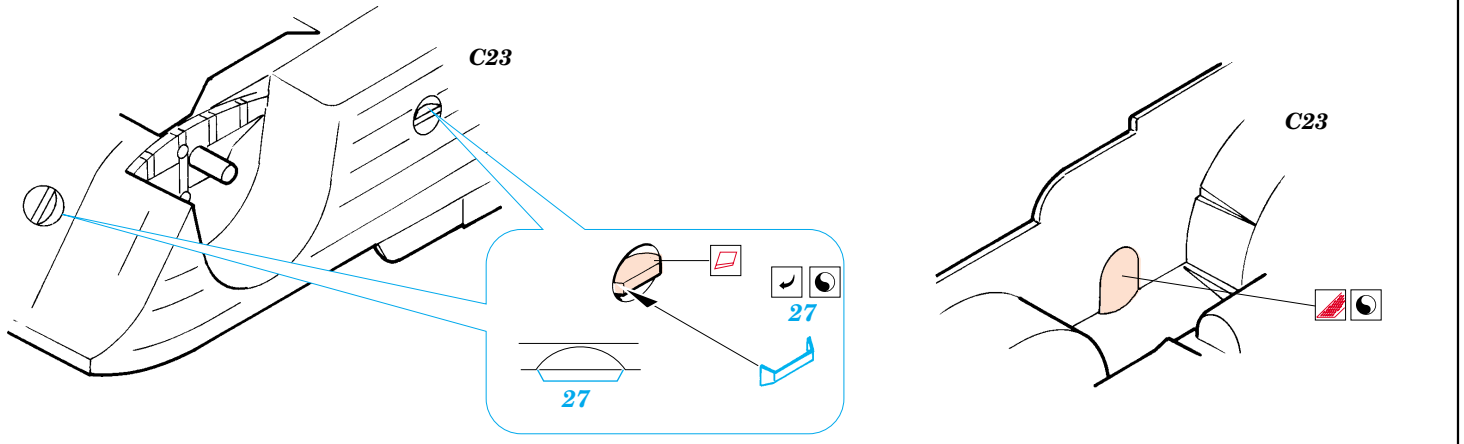

# Ford G.P.A. Jeep and Motorbike WLA/WLC

eduard

1/72 scale detail set for Academy No.13408 • sada detailů pro model 1/72 Academy 13408

## 22 121

Film

- APPLY EXPRESS MASK AND PAINT BEFORE GLUING  
POUŽIT EXPRESS MASK NABARVIT PŘED SLEPENÍM
- SYMETRICAL ASSEMBLY  
SYMETRICKÁ MONTÁŽ
- REMOVE  
ODSTRANIT
- GRIND  
OBROUSIT
- DRILL HOLE  
VRTAT OTVOR
- BEND  
OHNOUT
- OPTION  
VOLBA
- REPLACE  
NAHRADIT

- ORIGINAL KIT PARTS  
PŮVODNÍ DÍLY STAVEBNICE
- PHOTO-ETCHED PARTS  
LEPTANÉ DÍLY
- PARTS TO BE REMOVED  
DÍLY K ODSTRANĚNÍ
- FILL  
TMELIT

References: - WWP Spec.Museum Line No.33 - Harley Davidson Soldiers