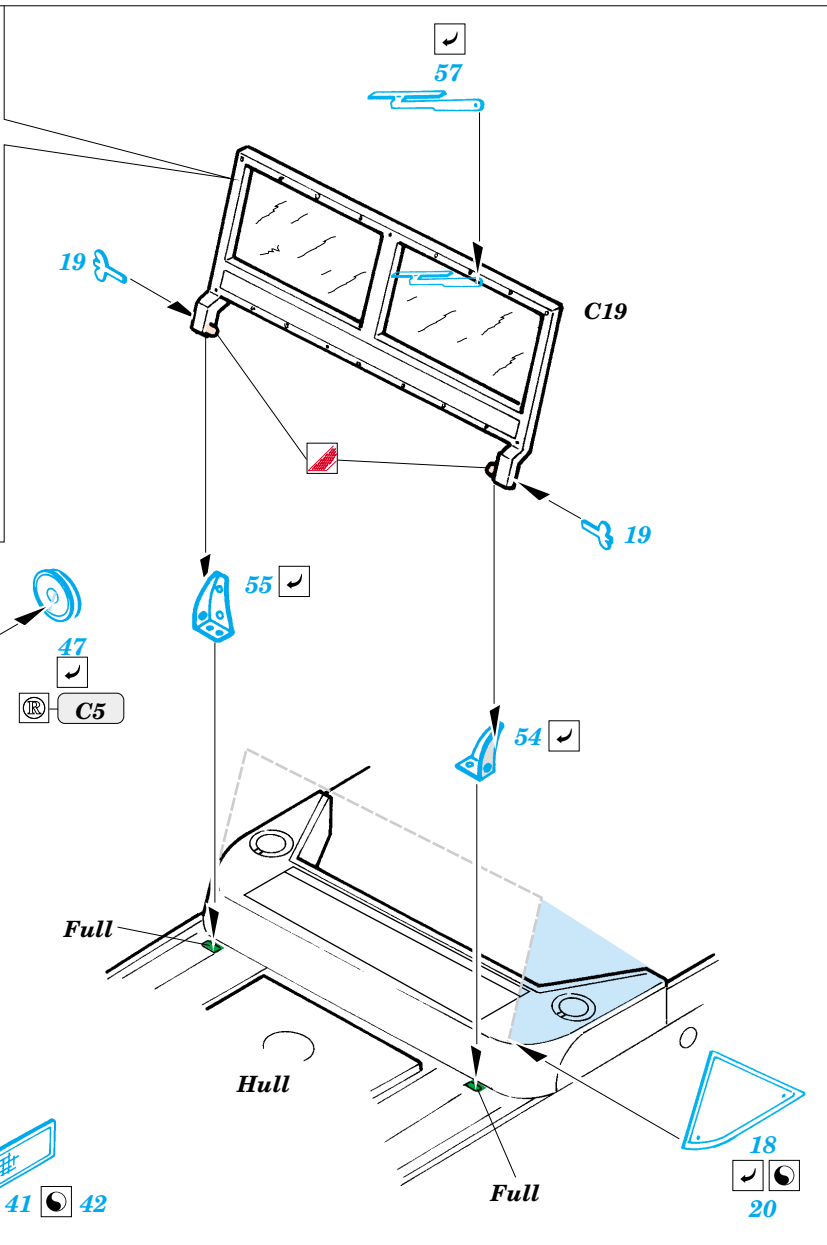

## 22 121

Film

- APPLY EXPRESS MASK AND PAINT BEFORE GLUING  
POUŽIT EXPRESS MASK NABARVIT PŘED SLEPENÍM
- SYMETRICAL ASSEMBLY  
SYMETRICKÁ MONTÁŽ
- REMOVE  
ODSTRANIT
- GRIND  
OBROUSIT
- DRILL HOLE  
VRTAT OTVOR
- BEND  
OHNOUT
- OPTION  
VOLBA
- REPLACE  
NAHRADIT

- ORIGINAL KIT PARTS  
PŮVODNÍ DÍLY STAVEBNICE
- PHOTO-ETCHED PARTS  
LEPTANÉ DÍLY
- PARTS TO BE REMOVED  
DÍLY K ODSTRANĚNÍ
- FILL  
TMELIT

References: - WWP Spec.Museum Line No.33 - Harley Davidson Soldiers