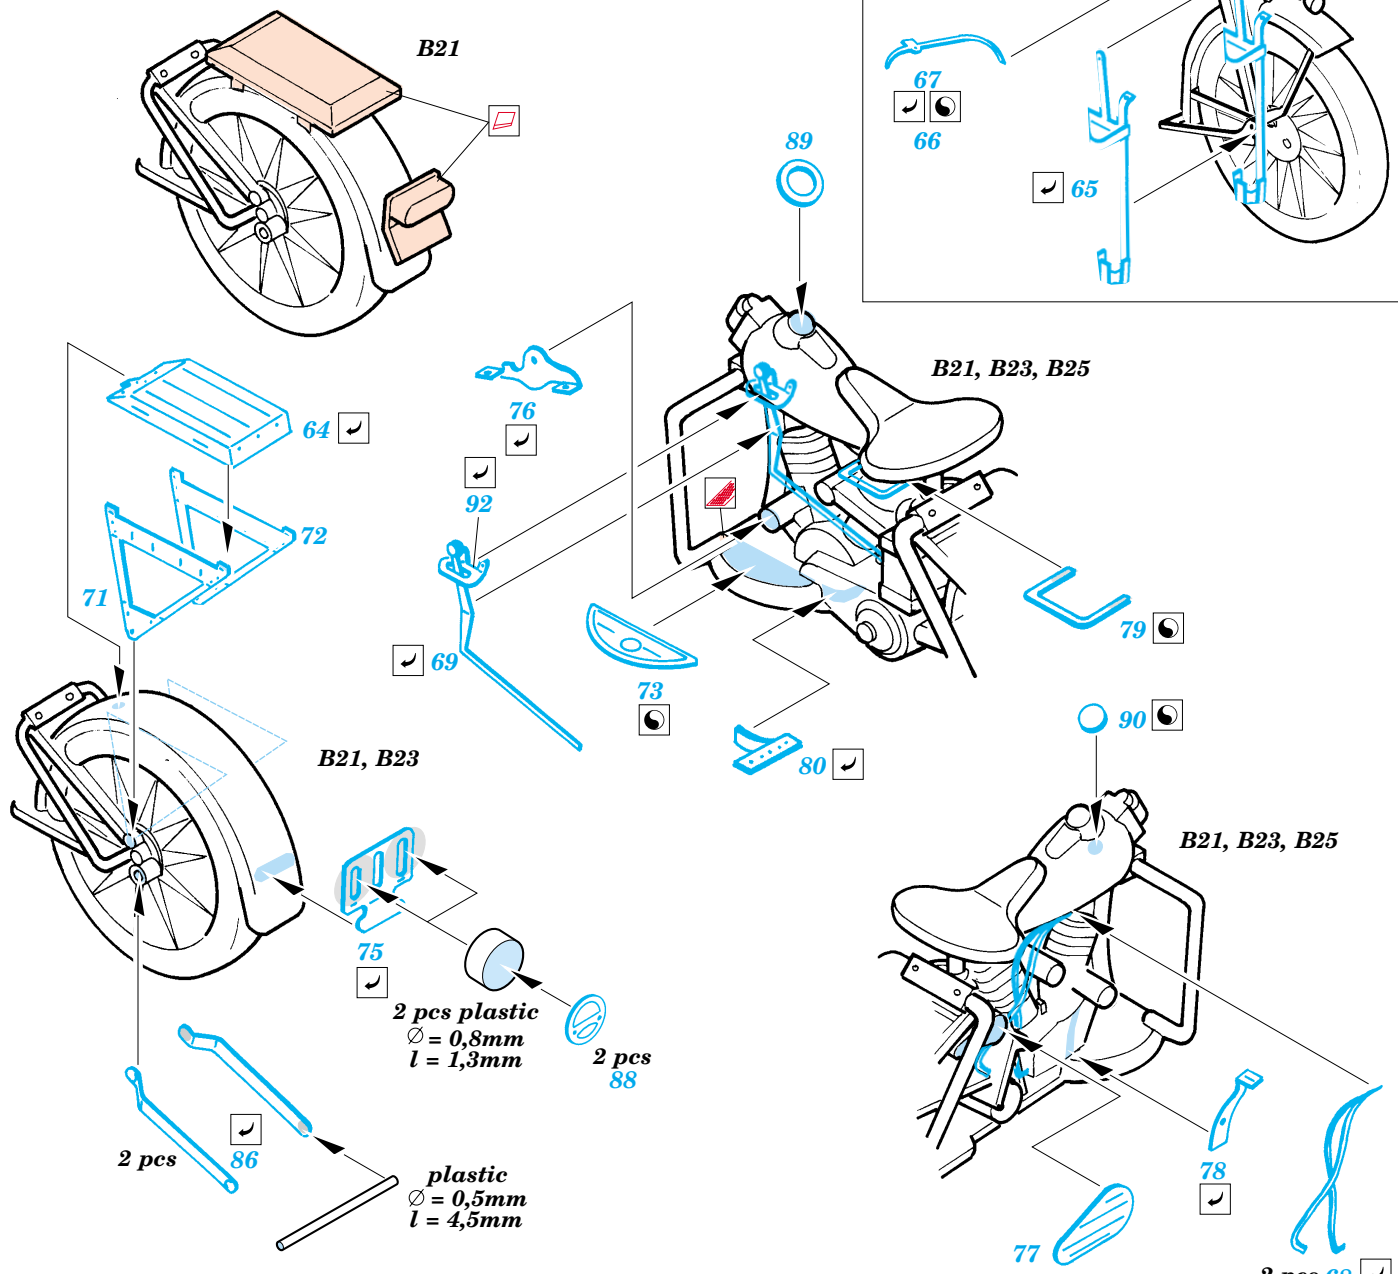

## 22 121

Film

- APPLY EXPRESS MASK AND PAINT BEFORE GLUING  
POUŽIT EXPRESS MASK NABARVIT PŘED SLEPENÍM
- SYMETRICAL ASSEMBLY  
SYMETRICKÁ MONTÁŽ
- REMOVE  
ODSTRANIT
- GRIND  
OBROUSIT
- DRILL HOLE  
VRTAT OTVOR
- BEND  
OHNOUT
- OPTION  
VOLBA
- REPLACE  
NAHRADIT

- ORIGINAL KIT PARTS  
PŮVODNÍ DÍLY STAVEBNICE
- PHOTO-ETCHED PARTS  
LEPTANÉ DÍLY
- PARTS TO BE REMOVED  
DÍLY K ODSTRANĚNÍ
- FILL  
TMELIT

References: - WWP Spec.Museum Line No.33 - Harley Davidson Soldiers