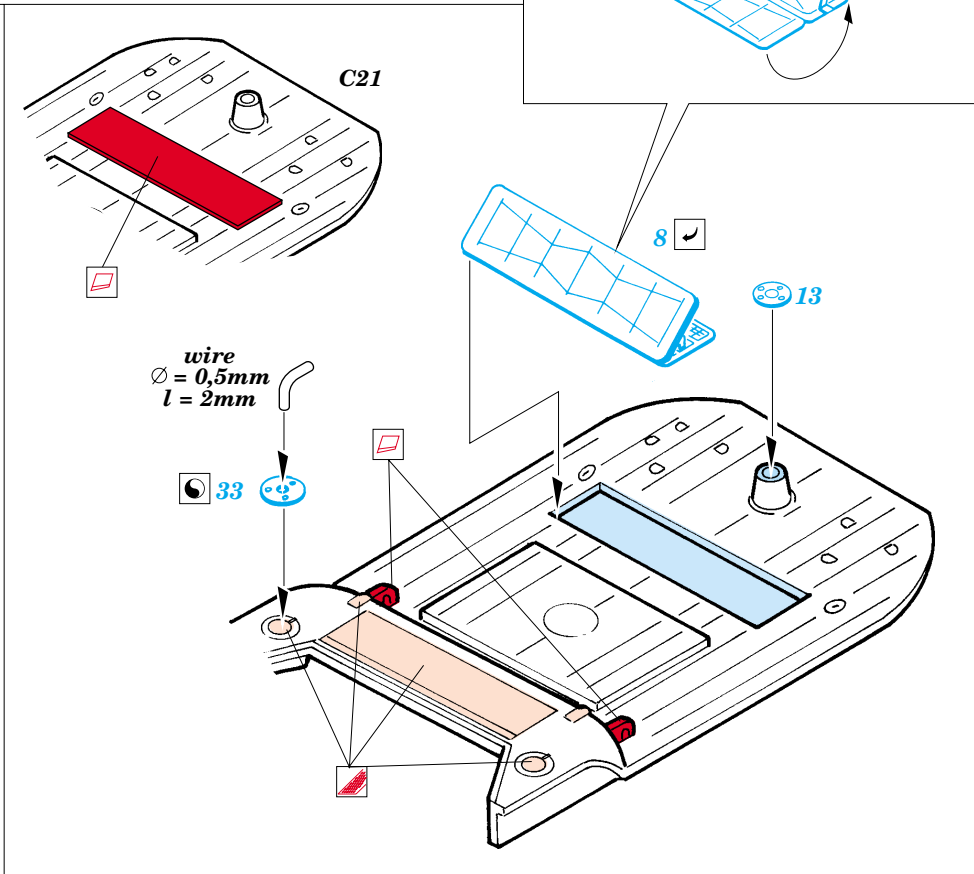

## 22 121

Film

- APPLY EXPRESS MASK AND PAINT BEFORE GLUING  
POUŽIT EXPRESS MASK NABARVIT PŘED SLEPENÍM
- SYMETRICAL ASSEMBLY  
SYMETRICKÁ MONTÁŽ
- REMOVE  
ODSTRANIT
- GRIND  
OBROUSIT
- DRILL HOLE  
VRTAT OTVOR
- BEND  
OHNOUT
- OPTION  
VOLBA
- REPLACE  
NAHRADIT

- ORIGINAL KIT PARTS  
PŮVODNÍ DÍLY STAVEBNICE
- PHOTO-ETCHED PARTS  
LEPTANÉ DÍLY
- PARTS TO BE REMOVED  
DÍLY K ODSTRANĚNÍ
- FILL  
TMELIT

References: - WWP Spec.Museum Line No.33 - Harley Davidson Soldiers