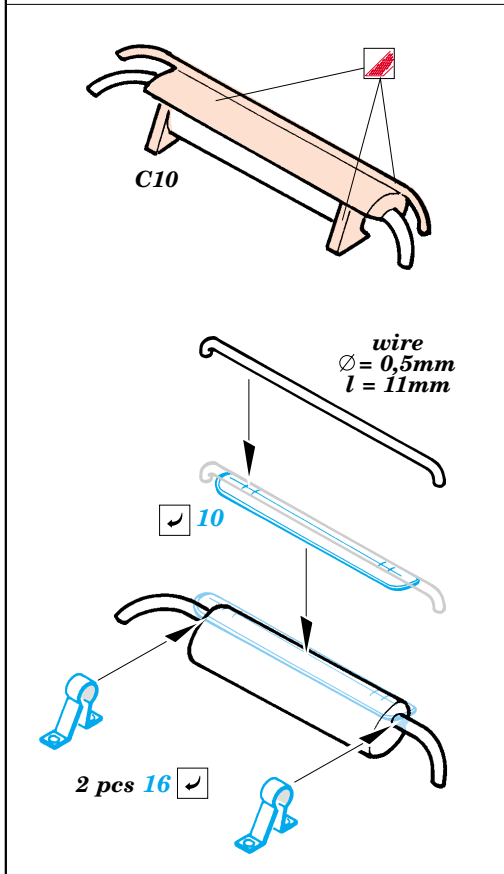

## 22 121

Film

- APPLY EXPRESS MASK AND PAINT BEFORE GLUING  
POUŽIT EXPRESS MASK NABARVIT PŘED SLEPENÍM
- SYMETRICAL ASSEMBLY  
SYMETRICKÁ MONTÁŽ
- REMOVE  
ODSTRANIT
- GRIND  
OBROUSIT
- DRILL HOLE  
VRTAT OTVOR
- BEND  
OHNOUT
- OPTION  
VOLBA
- REPLACE  
NAHRADIT

- ORIGINAL KIT PARTS  
PŮVODNÍ DÍLY STAVEBNICE
- PHOTO-ETCHED PARTS  
LEPTANÉ DÍLY
- PARTS TO BE REMOVED  
DÍLY K ODSTRANĚNÍ
- FILL  
TMELIT

References: - WWP Spec.Museum Line No.33 - Harley Davidson Soldiers