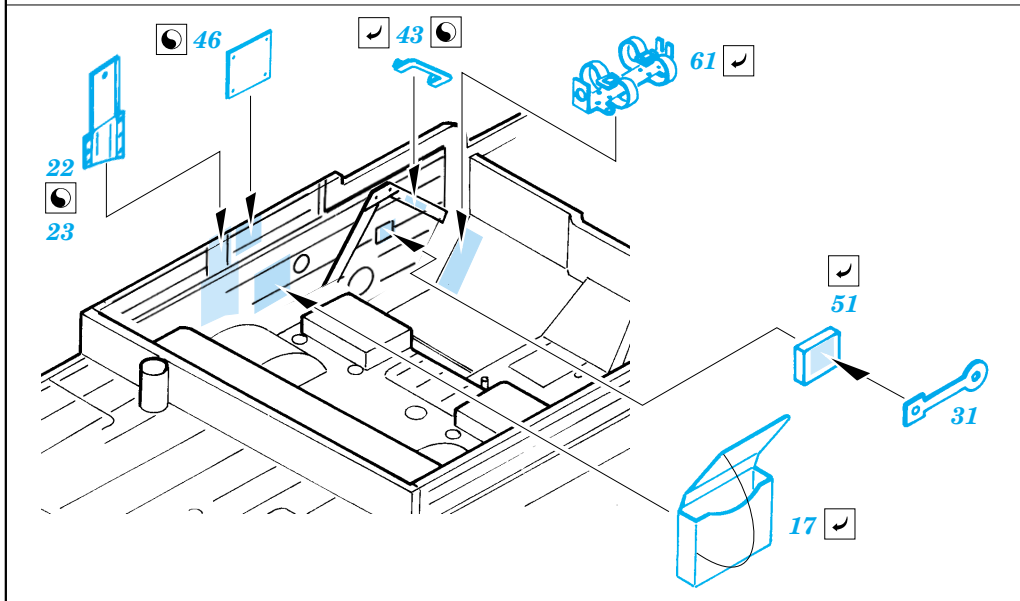

## 22 121

Film

- APPLY EXPRESS MASK AND PAINT BEFORE GLUING  
POUŽIT EXPRESS MASK NABARVIT PŘED SLEPENÍM
- SYMETRICAL ASSEMBLY  
SYMETRICKÁ MONTÁŽ
- REMOVE  
ODSTRANIT
- GRIND  
OBROUSIT
- DRILL HOLE  
VRTAT OTVOR
- BEND  
OHNOUT
- OPTION  
VOLBA
- REPLACE  
NAHRADIT

- ORIGINAL KIT PARTS  
PŮVODNÍ DÍLY STAVEBNICE
- PHOTO-ETCHED PARTS  
LEPTANÉ DÍLY
- PARTS TO BE REMOVED  
DÍLY K ODSTRANĚNÍ
- FILL  
TMELIT

References: - WWP Spec.Museum Line No.33 - Harley Davidson Soldiers