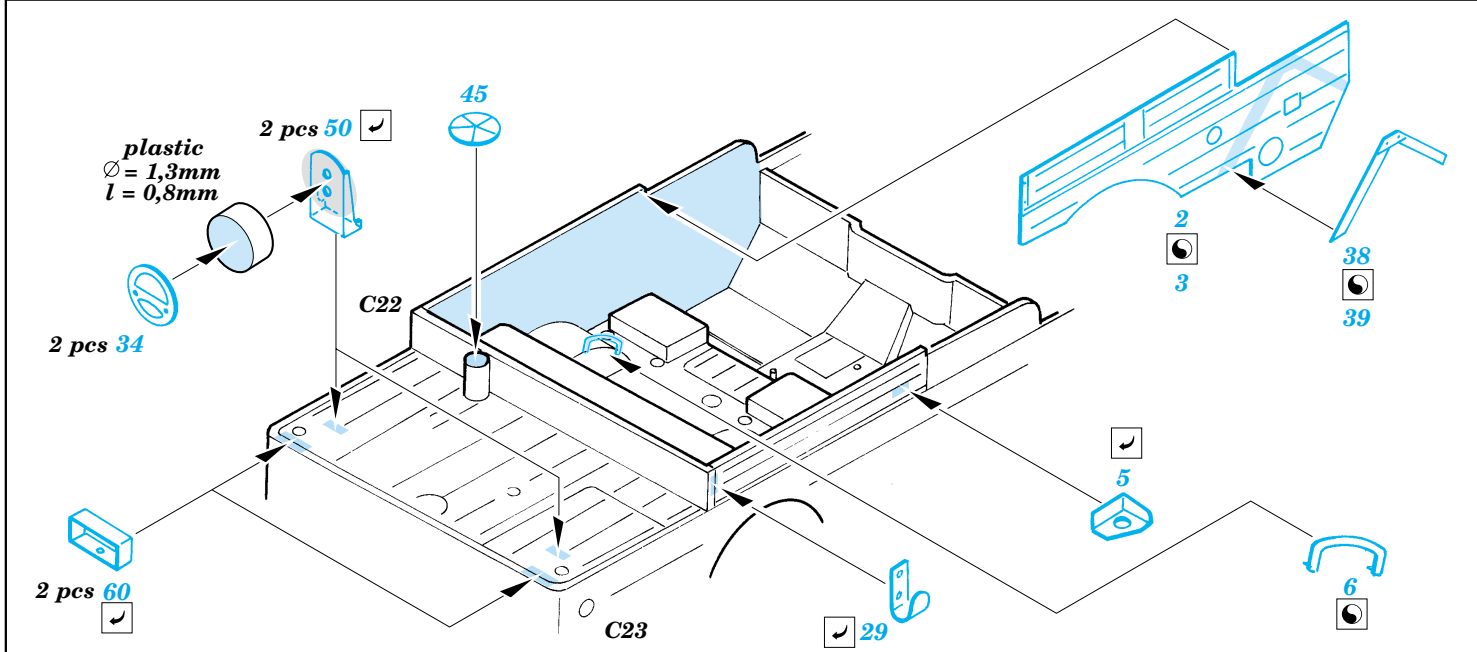

## 22 121

Film

- APPLY EXPRESS MASK AND PAINT BEFORE GLUING  
POUŽIT EXPRESS MASK NABARVIT PŘED SLEPENÍM
- SYMETRICAL ASSEMBLY  
SYMETRICKÁ MONTÁŽ
- REMOVE  
ODSTRANIT
- GRIND  
OBROUSIT
- DRILL HOLE  
VRTAT OTVOR
- BEND  
OHNOUT
- OPTION  
VOLBA
- REPLACE  
NAHRADIT

- ORIGINAL KIT PARTS  
PŮVODNÍ DÍLY STAVEBNICE
- PHOTO-ETCHED PARTS  
LEPTANÉ DÍLY
- PARTS TO BE REMOVED  
DÍLY K ODSTRANĚNÍ
- FILL  
TMELIT

References: - WWP Spec.Museum Line No.33 - Harley Davidson Soldiers