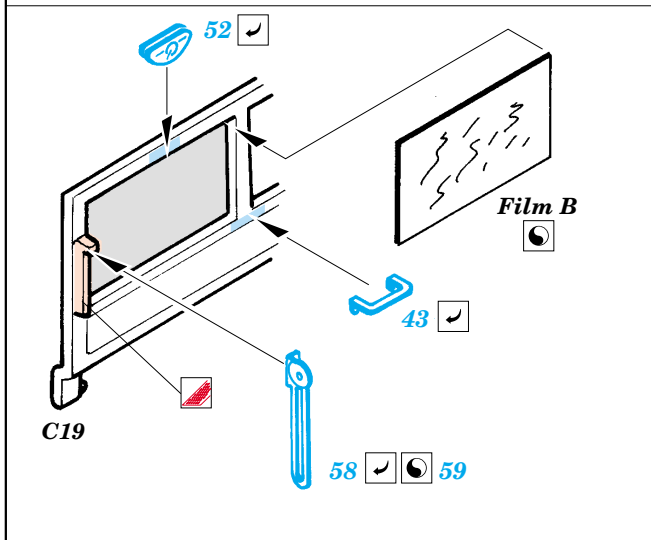

## 22 121

Film

- APPLY EXPRESS MASK AND PAINT BEFORE GLUING  
POUŽIT EXPRESS MASK NABARVIT PŘED SLEPENÍM
- SYMETRICAL ASSEMBLY  
SYMETRICKÁ MONTÁŽ
- REMOVE  
ODSTRANIT
- GRIND  
OBROUSIT
- DRILL HOLE  
VRTAT OTVOR
- BEND  
OHNOUT
- OPTION  
VOLBA
- REPLACE  
NAHRADIT

- ORIGINAL KIT PARTS  
PŮVODNÍ DÍLY STAVEBNICE
- PHOTO-ETCHED PARTS  
LEPTANÉ DÍLY
- PARTS TO BE REMOVED  
DÍLY K ODSTRANĚNÍ
- FILL  
TMELIT

References: - WWP Spec.Museum Line No.33 - Harley Davidson Soldiers