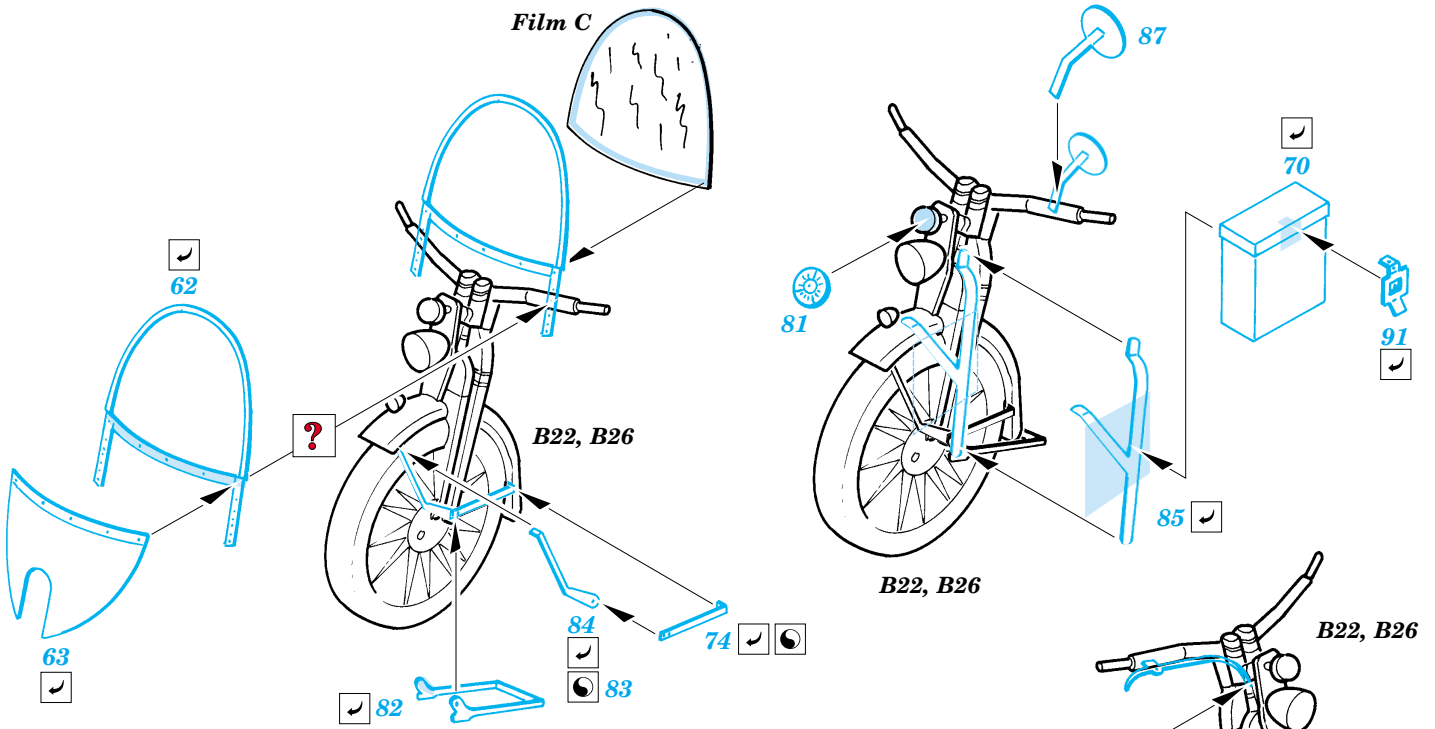

## 22 121

Film

- APPLY EXPRESS MASK AND PAINT BEFORE GLUING  
POUŽIT EXPRESS MASK NABARVIT PŘED SLEPENÍM
- SYMETRICAL ASSEMBLY  
SYMETRICKÁ MONTÁŽ
- REMOVE  
ODSTRANIT
- GRIND  
OBROUSIT
- DRILL HOLE  
VRTAT OTVOR
- BEND  
OHNOUT
- OPTION  
VOLBA
- REPLACE  
NAHRADIT

- ORIGINAL KIT PARTS  
PŮVODNÍ DÍLY STAVEBNICE
- PHOTO-ETCHED PARTS  
LEPTANÉ DÍLY
- PARTS TO BE REMOVED  
DÍLY K ODSTRANĚNÍ
- FILL  
TMELIT

References: - WWP Spec.Museum Line No.33 - Harley Davidson Soldiers