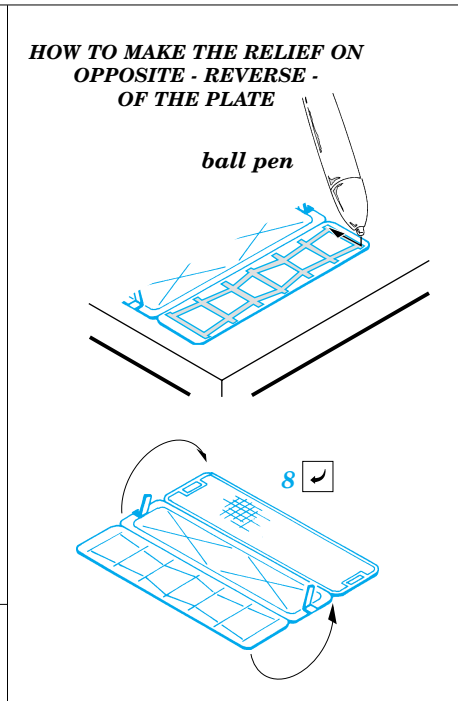

## 22 121

Film

- APPLY EXPRESS MASK AND PAINT BEFORE GLUING  
POUŽIT EXPRESS MASK NABARVIT PŘED SLEPENÍM
- SYMETRICAL ASSEMBLY  
SYMETRICKÁ MONTÁŽ
- REMOVE  
ODSTRANIT
- GRIND  
OBROUSIT
- DRILL HOLE  
VRTAT OTVOR
- BEND  
OHNOUT
- OPTION  
VOLBA
- REPLACE  
NAHRADIT

- ORIGINAL KIT PARTS  
PŮVODNÍ DÍLY STAVEBNICE
- PHOTO-ETCHED PARTS  
LEPTANÉ DÍLY
- PARTS TO BE REMOVED  
DÍLY K ODSTRANĚNÍ
- FILL  
TMELIT

References: - WWP Spec.Museum Line No.33 - Harley Davidson Soldiers