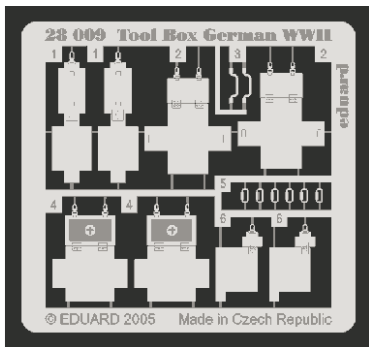

Tool Box German WWII

eduard

28 009

1/48 scale detail set for kits • sada detailů pro modely 1/48

-  SYMMETRICAL ASSEMBLY
SYMETRICKÁ MONTÁŽ
-  REMOVE
ODSTRANIT
-  BEND
OHNOUT
-  REPLACE
NAHRADIT
-  GRIND
OBROUSIT
-  OPTION
VOLBA

 ORIGINAL KIT PARTS
PŮVODNÍ DÍLY STAVEBNICE

 PHOTO-ETCHED PARTS
LEPTANÉ DÍLY

 PARTS TO BE REMOVED
DÍLY K ODSTRANĚNÍ