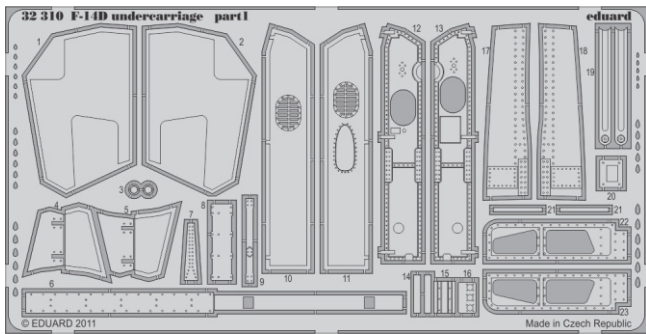

F-14D undercarriage

eduard

32 310

1/32 scale detail set for TRUMPETER kit • sada detailů pro model 1/32 TRUMPETER

- APPLY EXPRESS MASK AND PAINT BEFORE GLUING
POUŽIT EXPRESS MASK NABARVIT PRED SLEPENÍM
- SYMMETRICAL ASSEMBLY
SYMETRICKÁ MONTÁŽ
- REMOVE
ODSTRANIT
- GRIND
OBROUSIT
- DRILL HOLE
VRTAT OTVOR
- BEND
OHNOUT
- OPTION
VOLBA
- REPLACE
NAHRADIT

 ORIGINAL KIT PARTS
PŮVODNÍ DÍLY STAVEBNICE
 PHOTO-ETCHED PARTS
LEPTANÉ DÍLY
 PARTS TO BE REMOVED
DÍLY K ODSTRANĚNÍ
 FILL
TMELIT