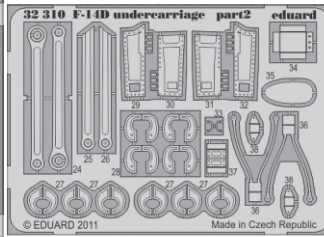

F-14D undercarriage

eduard

32 310

1/32 scale detail set for TRUMPETER kit • sada detailů pro model 1/32 TRUMPETER

- APPLY EXPRESS MASK AND PAINT BEFORE GLUING
POUŽIT EXPRESS MASK NABARVIT PRED SLEPENÍM
- SYMMETRICAL ASSEMBLY
SYMETRICKÁ MONTÁŽ
- REMOVE
ODSTRANIT
- GRIND
OBROUSIT
- DRILL HOLE
VRTAT OTVOR
- BEND
OHNOUT
- OPTION
VOLBA
- REPLACE
NAHRADIT

 ORIGINAL KIT PARTS
PŮVODNÍ DÍLY STAVEBNICE
 PHOTO-ETCHED PARTS
LEPTANÉ DÍLY
 PARTS TO BE REMOVED
DÍLY K ODSTRANĚNÍ
 FILL
TMELIT