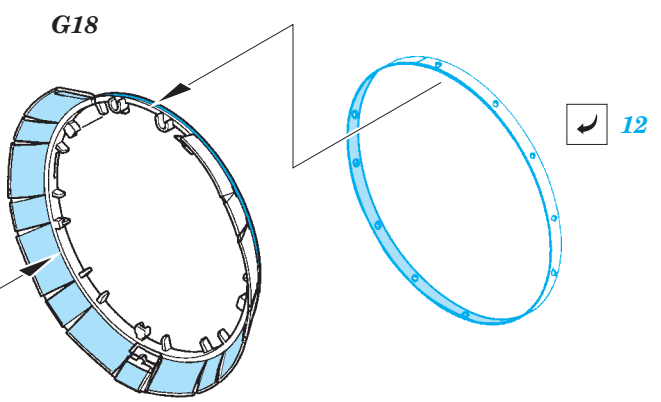

F4U-1A engine

eduard

32 365

detail set for 1/32 TAMIYA No. 60325 kit • sada detailů pro stavebnici 1/32 TAMIYA No. 60325

- APPLY EXPRESS MASK AND PAINT BEFORE GLUING
POUŽIT EXPRESS MASK NABARVIT PŘED SLEPENÍM
- SYMMETRICAL ASSEMBLY
SYMETRICKÁ MONTÁŽ
- REMOVE
ODSTRANIT
- GRIND
OBROUSIT
- DRILL HOLE
VRTAT OTVOR
- COLORED ETCHED PARTS
LEPTANÉ BAREVNÉ DÍLY
- ETCHED PARTS
LEPTANÉ NEBAREVNÉ DÍLY
- ORIGINAL KIT PARTS
PŮVODNÍ DÍLY STAVEBNICE
- BEND
OHNOUT
- OPTION
VOLBA
- REPLACE
NAHRADIT
- REVERSE SIDE
OTOČIT

ORIGINAL KIT PARTS
PŮVODNÍ DÍLY STAVEBNICE

PHOTO-ETCHED PARTS
LEPTANÉ DÍLY

PARTS TO BE REMOVED
DÍLY K ODSTRANĚNÍ

FILL
TMELIT

2 sets

2 sets

Related products: 32 366 F4U-1 exterior

Related products: 32 828 F4U-1 interior