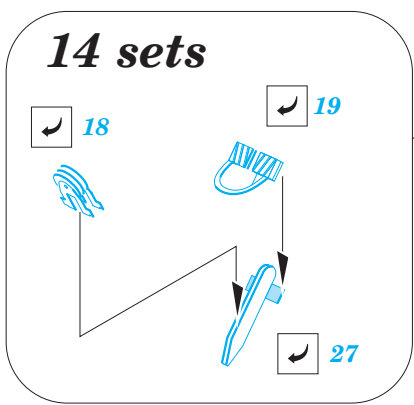

F4U-1A engine

eduard

32 365

detail set for 1/32 TAMIYA No. 60325 kit • sada detailů pro stavebnici 1/32 TAMIYA No. 60325

- APPLY EXPRESS MASK AND PAINT BEFORE GLUING
POUŽIT EXPRESS MASK NABARVIT PŘED SLEPENÍM
- SYMMETRICAL ASSEMBLY
SYMETRICKÁ MONTÁŽ
- REMOVE
ODSTRANIT
- GRIND
OBROUSIT
- DRILL HOLE
VRTAT OTVOR
- COLORED ETCHED PARTS
LEPTANÉ BAREVNÉ DÍLY
- ETCHED PARTS
LEPTANÉ NEBAREVNÉ DÍLY
- ORIGINAL KIT PARTS
PŮVODNÍ DÍLY STAVEBNICE
- BEND
OHNOUT
- OPTION
VOLBA
- REPLACE
NAHRADIT
- REVERSE SIDE
OTOČIT

ORIGINAL KIT PARTS
PŮVODNÍ DÍLY STAVEBNICE

PHOTO-ETCHED PARTS
LEPTANÉ DÍLY

PARTS TO BE REMOVED
DÍLY K ODSTRANĚNÍ

FILL
TMELIT

2 sets

2 sets

Related products: 32 366 F4U-1 exterior

Related products: 32 828 F4U-1 interior