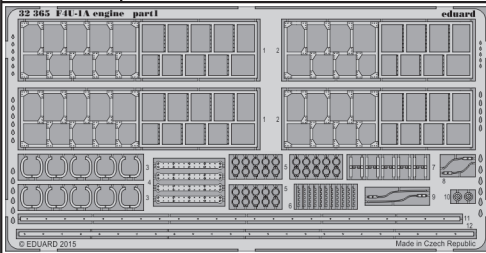

F4U-1A engine

eduard

32 365

detail set for 1/32 TAMIYA No. 60325 kit • sada detailů pro stavebnici 1/32 TAMIYA No. 60325

- APPLY EXPRESS MASK AND PAINT BEFORE GLUING
POUŽIT EXPRESS MASK NABARVIT PŘED SLEPENÍM
- SYMMETRICAL ASSEMBLY
SYMETRICKÁ MONTÁŽ
- REMOVE
ODSTRANIT
- GRIND
OBROUSIT
- DRILL HOLE
VRTAT OTVOR
- COLORED ETCHED PARTS
LEPTANÉ BAREVNÉ DÍLY
- ETCHED PARTS
LEPTANÉ NEBAREVNÉ DÍLY
- ORIGINAL KIT PARTS
PŮVODNÍ DÍLY STAVEBNICE
- BEND
OHNOUT
- OPTION
VOLBA
- REPLACE
NAHRADIT
- REVERSE SIDE
OTOČIT

ORIGINAL KIT PARTS
PŮVODNÍ DÍLY STAVEBNICE

PHOTO-ETCHED PARTS
LEPTANÉ DÍLY

PARTS TO BE REMOVED
DÍLY K ODSTRANĚNÍ

FILL
TMELIT

2 sets

2 sets

Related products: 32 366 F4U-1 exterior

Related products: 32 828 F4U-1 interior