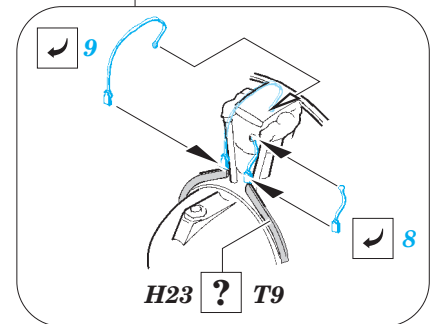

F4U-1A engine

eduard

32 365

detail set for 1/32 TAMIYA No. 60325 kit • sada detailů pro stavebnici 1/32 TAMIYA No. 60325

- APPLY EXPRESS MASK AND PAINT BEFORE GLUING
POUŽIT EXPRESS MASK NABARVIT PŘED SLEPENÍM
- SYMMETRICAL ASSEMBLY
SYMETRICKÁ MONTÁŽ
- REMOVE
ODSTRANIT
- GRIND
OBROUSIT
- DRILL HOLE
VRTAT OTVOR
- COLORED ETCHED PARTS
LEPTANÉ BAREVNÉ DÍLY
- ETCHED PARTS
LEPTANÉ NEBAREVNÉ DÍLY
- ORIGINAL KIT PARTS
PŮVODNÍ DÍLY STAVEBNICE
- BEND
OHNOUT
- OPTION
VOLBA
- REPLACE
NAHRADIT
- REVERSE SIDE
OTOČIT

ORIGINAL KIT PARTS
PŮVODNÍ DÍLY STAVEBNICE

PHOTO-ETCHED PARTS
LEPTANÉ DÍLY

PARTS TO BE REMOVED
DÍLY K ODSTRANĚNÍ

FILL
TMELIT

2 sets

2 sets

Related products: 32 366 F4U-1 exterior

Related products: 32 828 F4U-1 interior