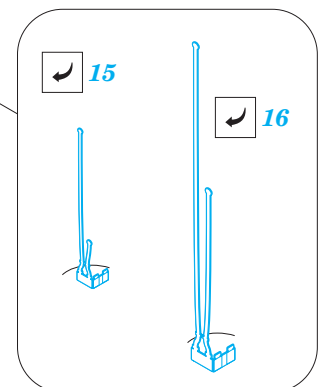

F4U-1A engine

eduard

32 365

detail set for 1/32 TAMIYA No. 60325 kit • sada detailů pro stavebnici 1/32 TAMIYA No. 60325

- APPLY EXPRESS MASK AND PAINT BEFORE GLUING
POUŽIT EXPRESS MASK NABARVIT PŘED SLEPENÍM
- SYMMETRICAL ASSEMBLY
SYMETRICKÁ MONTÁŽ
- REMOVE
ODSTRANIT
- GRIND
OBROUSIT
- DRILL HOLE
VRTAT OTVOR
- COLORED ETCHED PARTS
LEPTANÉ BAREVNÉ DÍLY
- ETCHED PARTS
LEPTANÉ NEBAREVNÉ DÍLY
- ORIGINAL KIT PARTS
PŮVODNÍ DÍLY STAVEBNICE
- BEND
OHNOUT
- OPTION
VOLBA
- REPLACE
NAHRADIT
- REVERSE SIDE
OTOČIT

ORIGINAL KIT PARTS
PŮVODNÍ DÍLY STAVEBNICE

PHOTO-ETCHED PARTS
LEPTANÉ DÍLY

PARTS TO BE REMOVED
DÍLY K ODSTRANĚNÍ

FILL
TMELIT

2 sets

2 sets

Related products: 32 366 F4U-1 exterior

Related products: 32 828 F4U-1 interior