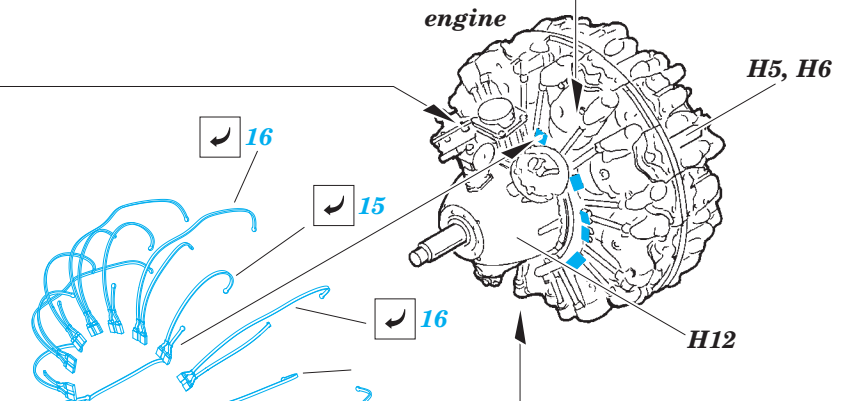

F4U-1A engine

eduard

32 365

detail set for 1/32 TAMIYA No. 60325 kit • sada detailů pro stavebnici 1/32 TAMIYA No. 60325

- APPLY EXPRESS MASK AND PAINT BEFORE GLUING
POUŽIT EXPRESS MASK NABARVIT PŘED SLEPENÍM
- SYMMETRICAL ASSEMBLY
SYMETRICKÁ MONTÁŽ
- REMOVE
ODSTRANIT
- GRIND
OBROUSIT
- DRILL HOLE
VRTAT OTVOR
- COLORED ETCHED PARTS
LEPTANÉ BAREVNÉ DÍLY
- ETCHED PARTS
LEPTANÉ NEBAREVNÉ DÍLY
- ORIGINAL KIT PARTS
PŮVODNÍ DÍLY STAVEBNICE
- BEND
OHNOUT
- OPTION
VOLBA
- REPLACE
NAHRADIT
- REVERSE SIDE
OTOČIT

ORIGINAL KIT PARTS
PŮVODNÍ DÍLY STAVEBNICE

PHOTO-ETCHED PARTS
LEPTANÉ DÍLY

PARTS TO BE REMOVED
DÍLY K ODSTRANĚNÍ

FILL
TMELIT

2 sets

2 sets

Related products: 32 366 F4U-1 exterior

Related products: 32 828 F4U-1 interior