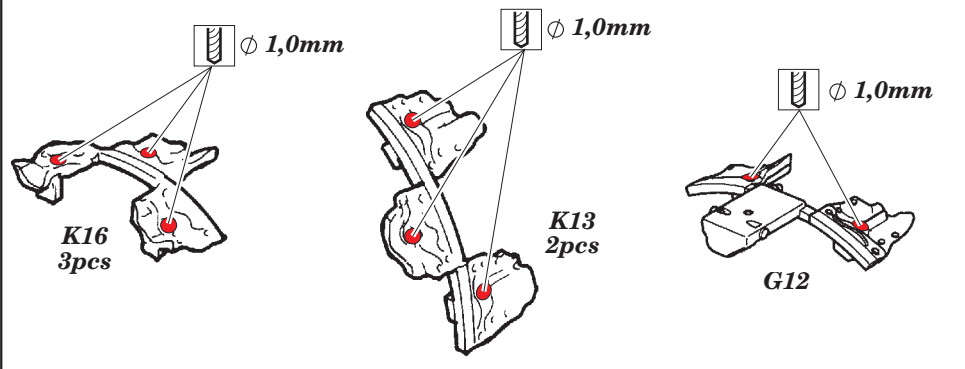

F4U-1A engine

eduard

32 365

detail set for 1/32 TAMIYA No. 60325 kit • sada detailů pro stavebnici 1/32 TAMIYA No. 60325

- APPLY EXPRESS MASK AND PAINT BEFORE GLUING
POUŽIT EXPRESS MASK NABARVIT PŘED SLEPENÍM
- SYMMETRICAL ASSEMBLY
SYMETRICKÁ MONTÁŽ
- REMOVE
ODSTRANIT
- GRIND
OBROUSIT
- DRILL HOLE
VRTAT OTVOR
- COLORED ETCHED PARTS
LEPTANÉ BAREVNÉ DÍLY
- ETCHED PARTS
LEPTANÉ NEBAREVNÉ DÍLY
- ORIGINAL KIT PARTS
PŮVODNÍ DÍLY STAVEBNICE
- BEND
OHNOUT
- OPTION
VOLBA
- REPLACE
NAHRADIT
- REVERSE SIDE
OTOČIT

ORIGINAL KIT PARTS
PŮVODNÍ DÍLY STAVEBNICE

PHOTO-ETCHED PARTS
LEPTANÉ DÍLY

PARTS TO BE REMOVED
DÍLY K ODSTRANĚNÍ

FILL
TMELIT

2 sets

2 sets

Related products: 32 366 F4U-1 exterior

Related products: 32 828 F4U-1 interior