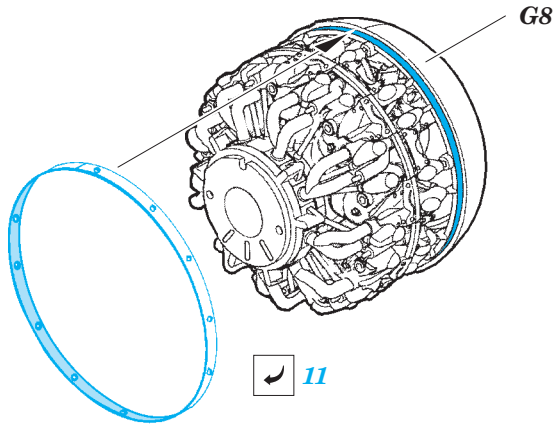

F4U-1A engine

eduard

32 365

detail set for 1/32 TAMIYA No. 60325 kit • sada detailů pro stavebnici 1/32 TAMIYA No. 60325

- APPLY EXPRESS MASK AND PAINT BEFORE GLUING
POUŽIT EXPRESS MASK NABARVIT PŘED SLEPENÍM
- SYMMETRICAL ASSEMBLY
SYMETRICKÁ MONTÁŽ
- REMOVE
ODSTRANIT
- GRIND
OBROUSIT
- DRILL HOLE
VRTAT OTVOR
- COLORED ETCHED PARTS
LEPTANÉ BAREVNÉ DÍLY
- ETCHED PARTS
LEPTANÉ NEBAREVNÉ DÍLY
- ORIGINAL KIT PARTS
PŮVODNÍ DÍLY STAVEBNICE
- BEND
OHNOUT
- OPTION
VOLBA
- REPLACE
NAHRADIT
- REVERSE SIDE
OTOČIT

ORIGINAL KIT PARTS
PŮVODNÍ DÍLY STAVEBNICE

PHOTO-ETCHED PARTS
LEPTANÉ DÍLY

PARTS TO BE REMOVED
DÍLY K ODSTRANĚNÍ

FILL
TMELIT

2 sets

2 sets

Related products: 32 366 F4U-1 exterior

Related products: 32 828 F4U-1 interior