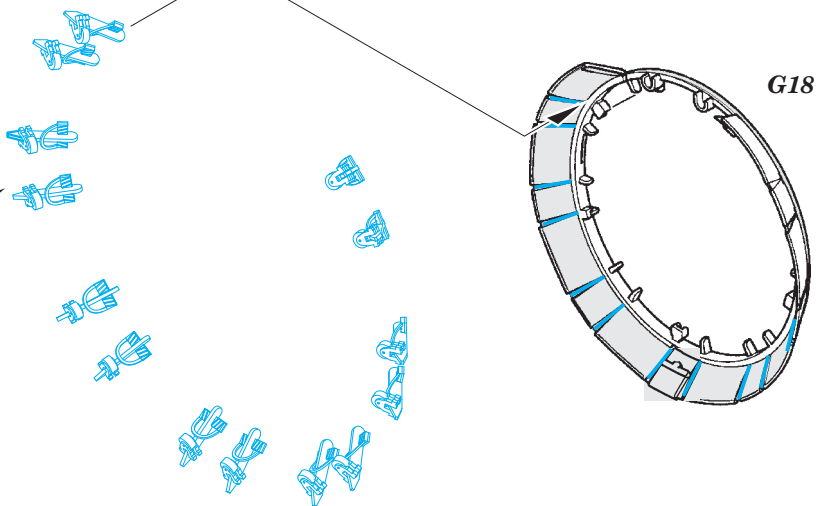

F4U-1A engine

eduard

32 365

detail set for 1/32 TAMIYA No. 60325 kit • sada detailů pro stavebnici 1/32 TAMIYA No. 60325

- APPLY EXPRESS MASK AND PAINT BEFORE GLUING
POUŽIT EXPRESS MASK NABARVIT PŘED SLEPENÍM
- SYMMETRICAL ASSEMBLY
SYMETRICKÁ MONTÁŽ
- REMOVE
ODSTRANIT
- GRIND
OBROUSIT
- DRILL HOLE
VRTAT OTVOR
- COLORED ETCHED PARTS
LEPTANÉ BAREVNÉ DÍLY
- ETCHED PARTS
LEPTANÉ NEBAREVNÉ DÍLY
- ORIGINAL KIT PARTS
PŮVODNÍ DÍLY STAVEBNICE
- BEND
OHNOUT
- OPTION
VOLBA
- REPLACE
NAHRADIT
- REVERSE SIDE
OTOČIT

ORIGINAL KIT PARTS
PŮVODNÍ DÍLY STAVEBNICE

PHOTO-ETCHED PARTS
LEPTANÉ DÍLY

PARTS TO BE REMOVED
DÍLY K ODSTRANĚNÍ

FILL
TMELIT

2 sets

2 sets

Related products: 32 366 F4U-1 exterior

Related products: 32 828 F4U-1 interior