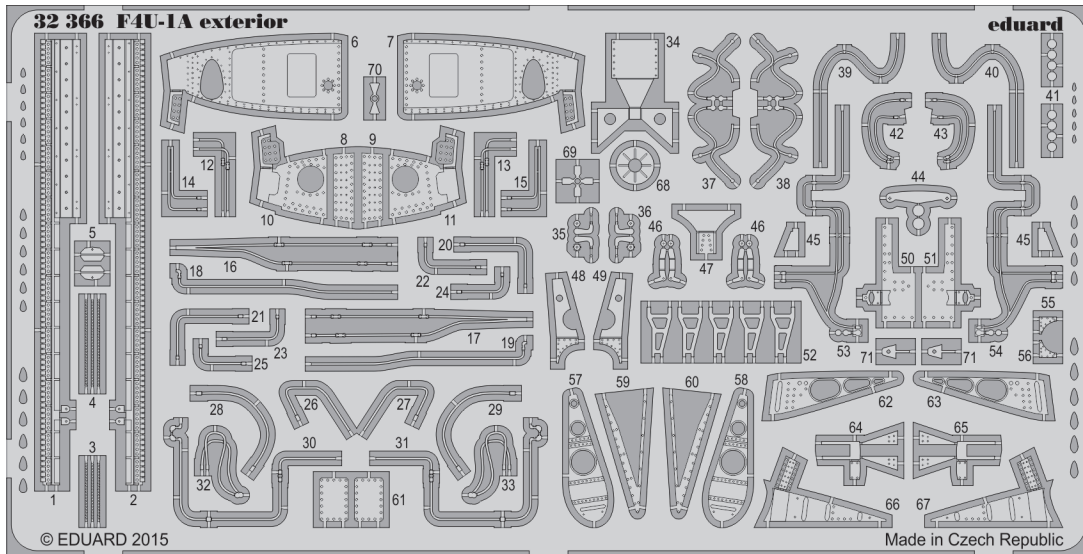

F4U-1A engine

eduard

32 365

detail set for 1/32 TAMIYA No. 60325 kit • sada detailů pro stavebnici 1/32 TAMIYA No. 60325

- APPLY EXPRESS MASK AND PAINT BEFORE GLUING
POUŽIT EXPRESS MASK NABARVIT PŘED SLEPENÍM
- SYMMETRICAL ASSEMBLY
SYMETRICKÁ MONTÁŽ
- REMOVE
ODSTRANIT
- GRIND
OBROUSIT
- DRILL HOLE
VRTAT OTVOR
- COLORED ETCHED PARTS
LEPTANÉ BAREVNÉ DÍLY
- ETCHED PARTS
LEPTANÉ NEBAREVNÉ DÍLY
- ORIGINAL KIT PARTS
PŮVODNÍ DÍLY STAVEBNICE
- BEND
OHNOUT
- OPTION
VOLBA
- REPLACE
NAHRADIT
- REVERSE SIDE
OTOČIT

ORIGINAL KIT PARTS
PŮVODNÍ DÍLY STAVEBNICE

PHOTO-ETCHED PARTS
LEPTANÉ DÍLY

PARTS TO BE REMOVED
DÍLY K ODSTRANĚNÍ

FILL
TMELIT

2 sets

2 sets

Related products: 32 366 F4U-1 exterior

Related products: 32 828 F4U-1 interior