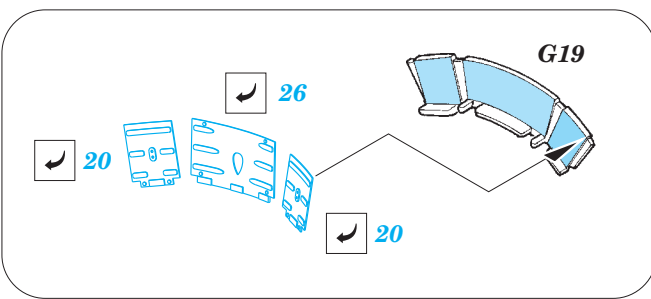

F4U-1A engine

eduard

32 365

detail set for 1/32 TAMIYA No. 60325 kit • sada detailů pro stavebnici 1/32 TAMIYA No. 60325

- APPLY EXPRESS MASK AND PAINT BEFORE GLUING
POUŽIT EXPRESS MASK NABARVIT PŘED SLEPENÍM
- SYMMETRICAL ASSEMBLY
SYMETRICKÁ MONTÁŽ
- REMOVE
ODSTRANIT
- GRIND
OBROUSIT
- DRILL HOLE
VRTAT OTVOR
- COLORED ETCHED PARTS
LEPTANÉ BAREVNÉ DÍLY
- ETCHED PARTS
LEPTANÉ NEBAREVNÉ DÍLY
- ORIGINAL KIT PARTS
PŮVODNÍ DÍLY STAVEBNICE
- BEND
OHNOUT
- OPTION
VOLBA
- REPLACE
NAHRADIT
- REVERSE SIDE
OTOČIT

ORIGINAL KIT PARTS
PŮVODNÍ DÍLY STAVEBNICE

PHOTO-ETCHED PARTS
LEPTANÉ DÍLY

PARTS TO BE REMOVED
DÍLY K ODSTRANĚNÍ

FILL
TMELIT

2 sets

2 sets

Related products: 32 366 F4U-1 exterior

Related products: 32 828 F4U-1 interior