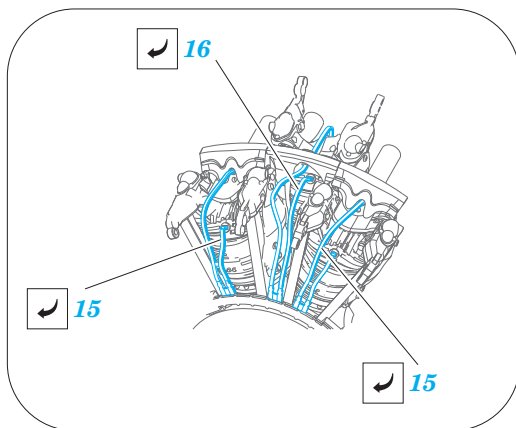

F4U-1A engine

eduard

32 365

detail set for 1/32 TAMIYA No. 60325 kit • sada detailů pro stavebnici 1/32 TAMIYA No. 60325

- APPLY EXPRESS MASK AND PAINT BEFORE GLUING
POUŽIT EXPRESS MASK NABARVIT PŘED SLEPENÍM
- SYMMETRICAL ASSEMBLY
SYMETRICKÁ MONTÁŽ
- REMOVE
ODSTRANIT
- GRIND
OBROUSIT
- DRILL HOLE
VRTAT OTVOR
- COLORED ETCHED PARTS
LEPTANÉ BAREVNÉ DÍLY
- ETCHED PARTS
LEPTANÉ NEBAREVNÉ DÍLY
- ORIGINAL KIT PARTS
PŮVODNÍ DÍLY STAVEBNICE
- BEND
OHNOUT
- OPTION
VOLBA
- REPLACE
NAHRADIT
- REVERSE SIDE
OTOČIT

ORIGINAL KIT PARTS
PŮVODNÍ DÍLY STAVEBNICE

PHOTO-ETCHED PARTS
LEPTANÉ DÍLY

PARTS TO BE REMOVED
DÍLY K ODSTRANĚNÍ

FILL
TMELIT

2 sets

2 sets

Related products: 32 366 F4U-1 exterior

Related products: 32 828 F4U-1 interior