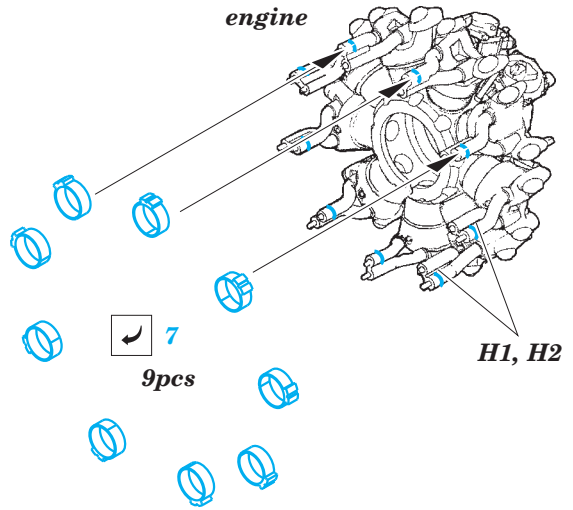

F4U-1A engine

eduard

32 365

detail set for 1/32 TAMIYA No. 60325 kit • sada detailů pro stavebnici 1/32 TAMIYA No. 60325

- APPLY EXPRESS MASK AND PAINT BEFORE GLUING
POUŽIT EXPRESS MASK NABARVIT PŘED SLEPENÍM
- SYMMETRICAL ASSEMBLY
SYMETRICKÁ MONTÁŽ
- REMOVE
ODSTRANIT
- GRIND
OBROUSIT
- DRILL HOLE
VRTAT OTVOR
- COLORED ETCHED PARTS
LEPTANÉ BAREVNÉ DÍLY
- ETCHED PARTS
LEPTANÉ NEBAREVNÉ DÍLY
- ORIGINAL KIT PARTS
PŮVODNÍ DÍLY STAVEBNICE
- BEND
OHNOUT
- OPTION
VOLBA
- REPLACE
NAHRADIT
- REVERSE SIDE
OTOČIT

ORIGINAL KIT PARTS
PŮVODNÍ DÍLY STAVEBNICE

PHOTO-ETCHED PARTS
LEPTANÉ DÍLY

PARTS TO BE REMOVED
DÍLY K ODSTRANĚNÍ

FILL
TMELIT

2 sets

2 sets

Related products: 32 366 F4U-1 exterior

Related products: 32 828 F4U-1 interior