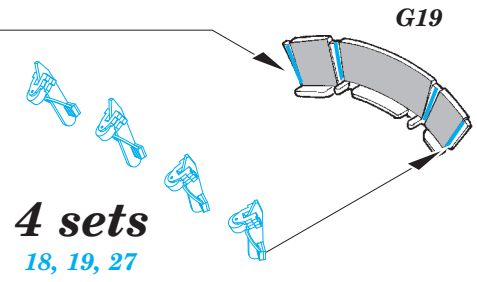

F4U-1A engine

eduard

32 365

detail set for 1/32 TAMIYA No. 60325 kit • sada detailů pro stavebnici 1/32 TAMIYA No. 60325

- APPLY EXPRESS MASK AND PAINT BEFORE GLUING
POUŽIT EXPRESS MASK NABARVIT PŘED SLEPENÍM
- SYMMETRICAL ASSEMBLY
SYMETRICKÁ MONTÁŽ
- REMOVE
ODSTRANIT
- GRIND
OBROUSIT
- DRILL HOLE
VRTAT OTVOR
- COLORED ETCHED PARTS
LEPTANÉ BAREVNÉ DÍLY
- ETCHED PARTS
LEPTANÉ NEBAREVNÉ DÍLY
- ORIGINAL KIT PARTS
PŮVODNÍ DÍLY STAVEBNICE
- BEND
OHNOUT
- OPTION
VOLBA
- REPLACE
NAHRADIT
- REVERSE SIDE
OTOČIT

ORIGINAL KIT PARTS
PŮVODNÍ DÍLY STAVEBNICE

PHOTO-ETCHED PARTS
LEPTANÉ DÍLY

PARTS TO BE REMOVED
DÍLY K ODSTRANĚNÍ

FILL
TMELIT

2 sets

2 sets

Related products: 32 366 F4U-1 exterior

Related products: 32 828 F4U-1 interior