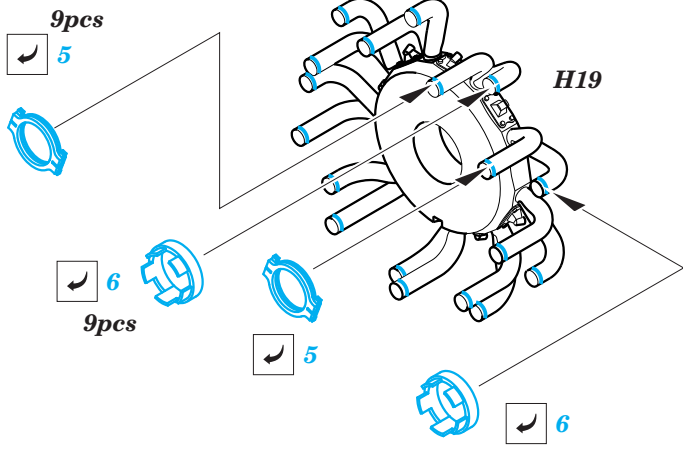

F4U-1A engine

eduard

32 365

detail set for 1/32 TAMIYA No. 60325 kit • sada detailů pro stavebnici 1/32 TAMIYA No. 60325

- APPLY EXPRESS MASK AND PAINT BEFORE GLUING
POUŽIT EXPRESS MASK NABARVIT PŘED SLEPENÍM
- SYMMETRICAL ASSEMBLY
SYMETRICKÁ MONTÁŽ
- REMOVE
ODSTRANIT
- GRIND
OBROUSIT
- DRILL HOLE
VRTAT OTVOR
- COLORED ETCHED PARTS
LEPTANÉ BAREVNÉ DÍLY
- ETCHED PARTS
LEPTANÉ NEBAREVNÉ DÍLY
- ORIGINAL KIT PARTS
PŮVODNÍ DÍLY STAVEBNICE
- BEND
OHNOUT
- OPTION
VOLBA
- REPLACE
NAHRADIT
- REVERSE SIDE
OTOČIT

ORIGINAL KIT PARTS
PŮVODNÍ DÍLY STAVEBNICE

PHOTO-ETCHED PARTS
LEPTANÉ DÍLY

PARTS TO BE REMOVED
DÍLY K ODSTRANĚNÍ

FILL
TMELIT

2 sets

2 sets

Related products: 32 366 F4U-1 exterior

Related products: 32 828 F4U-1 interior