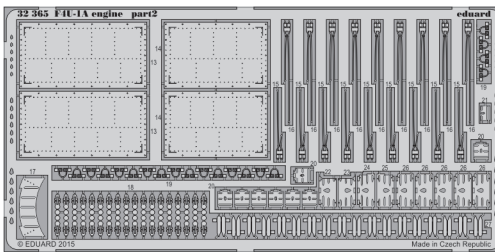

F4U-1A engine

eduard

32 365

detail set for 1/32 TAMIYA No. 60325 kit • sada detailů pro stavebnici 1/32 TAMIYA No. 60325

- APPLY EXPRESS MASK AND PAINT BEFORE GLUING
POUŽIT EXPRESS MASK NABARVIT PŘED SLEPENÍM
- SYMMETRICAL ASSEMBLY
SYMETRICKÁ MONTÁŽ
- REMOVE
ODSTRANIT
- GRIND
OBROUSIT
- DRILL HOLE
VRTAT OTVOR
- COLORED ETCHED PARTS
LEPTANÉ BAREVNÉ DÍLY
- ETCHED PARTS
LEPTANÉ NEBAREVNÉ DÍLY
- ORIGINAL KIT PARTS
PŮVODNÍ DÍLY STAVEBNICE
- BEND
OHNOUT
- OPTION
VOLBA
- REPLACE
NAHRADIT
- REVERSE SIDE
OTOČIT

ORIGINAL KIT PARTS
PŮVODNÍ DÍLY STAVEBNICE

PHOTO-ETCHED PARTS
LEPTANÉ DÍLY

PARTS TO BE REMOVED
DÍLY K ODSTRANĚNÍ

FILL
TMELIT

2 sets

2 sets

Related products: 32 366 F4U-1 exterior

Related products: 32 828 F4U-1 interior