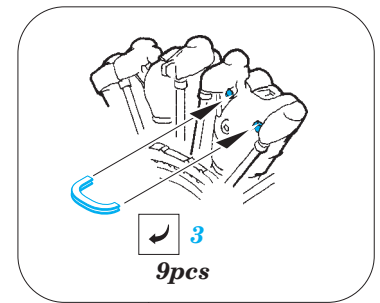

F4U-1A engine

eduard

32 365

detail set for 1/32 TAMIYA No. 60325 kit • sada detailů pro stavebnici 1/32 TAMIYA No. 60325

- APPLY EXPRESS MASK AND PAINT BEFORE GLUING
POUŽIT EXPRESS MASK NABARVIT PŘED SLEPENÍM
- SYMMETRICAL ASSEMBLY
SYMETRICKÁ MONTÁŽ
- REMOVE
ODSTRANIT
- GRIND
OBROUSIT
- DRILL HOLE
VRTAT OTVOR
- COLORED ETCHED PARTS
LEPTANÉ BAREVNÉ DÍLY
- ETCHED PARTS
LEPTANÉ NEBAREVNÉ DÍLY
- ORIGINAL KIT PARTS
PŮVODNÍ DÍLY STAVEBNICE
- BEND
OHNOUT
- OPTION
VOLBA
- REPLACE
NAHRADIT
- REVERSE SIDE
OTOČIT

ORIGINAL KIT PARTS
PŮVODNÍ DÍLY STAVEBNICE

PHOTO-ETCHED PARTS
LEPTANÉ DÍLY

PARTS TO BE REMOVED
DÍLY K ODSTRANĚNÍ

FILL
TMELIT

2 sets

2 sets

Related products: 32 366 F4U-1 exterior

Related products: 32 828 F4U-1 interior