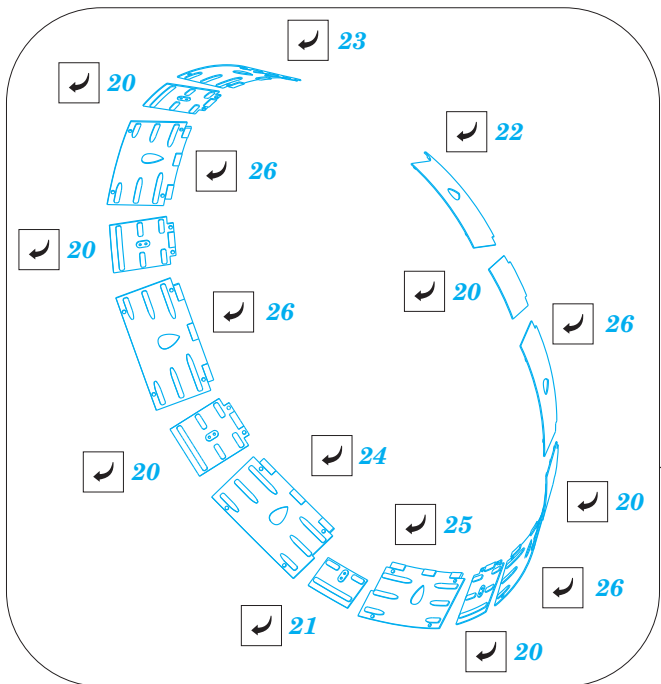

F4U-1A engine

eduard

32 365

detail set for 1/32 TAMIYA No. 60325 kit • sada detailů pro stavebnici 1/32 TAMIYA No. 60325

- APPLY EXPRESS MASK AND PAINT BEFORE GLUING
POUŽIT EXPRESS MASK NABARVIT PŘED SLEPENÍM
- SYMMETRICAL ASSEMBLY
SYMETRICKÁ MONTÁŽ
- REMOVE
ODSTRANIT
- GRIND
OBROUSIT
- DRILL HOLE
VRTAT OTVOR
- COLORED ETCHED PARTS
LEPTANÉ BAREVNÉ DÍLY
- ETCHED PARTS
LEPTANÉ NEBAREVNÉ DÍLY
- ORIGINAL KIT PARTS
PŮVODNÍ DÍLY STAVEBNICE
- BEND
OHNOUT
- OPTION
VOLBA
- REPLACE
NAHRADIT
- REVERSE SIDE
OTOČIT

ORIGINAL KIT PARTS
PŮVODNÍ DÍLY STAVEBNICE

PHOTO-ETCHED PARTS
LEPTANÉ DÍLY

PARTS TO BE REMOVED
DÍLY K ODSTRANĚNÍ

FILL
TMELIT

2 sets

2 sets

Related products: 32 366 F4U-1 exterior

Related products: 32 828 F4U-1 interior