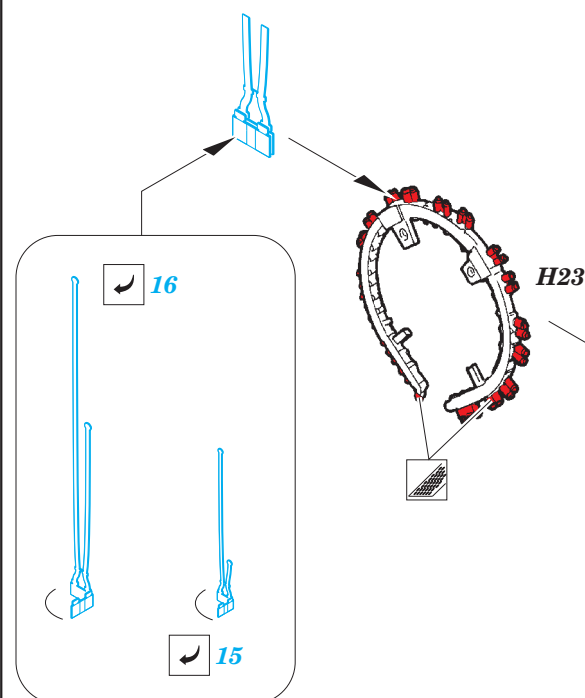

F4U-1A engine

eduard

32 365

detail set for 1/32 TAMIYA No. 60325 kit • sada detailů pro stavebnici 1/32 TAMIYA No. 60325

- APPLY EXPRESS MASK AND PAINT BEFORE GLUING
POUŽIT EXPRESS MASK NABARVIT PŘED SLEPENÍM
- SYMMETRICAL ASSEMBLY
SYMETRICKÁ MONTÁŽ
- REMOVE
ODSTRANIT
- GRIND
OBROUSIT
- DRILL HOLE
VRTAT OTVOR
- COLORED ETCHED PARTS
LEPTANÉ BAREVNÉ DÍLY
- ETCHED PARTS
LEPTANÉ NEBAREVNÉ DÍLY
- ORIGINAL KIT PARTS
PŮVODNÍ DÍLY STAVEBNICE
- BEND
OHNOUT
- OPTION
VOLBA
- REPLACE
NAHRADIT
- REVERSE SIDE
OTOČIT

ORIGINAL KIT PARTS
PŮVODNÍ DÍLY STAVEBNICE

PHOTO-ETCHED PARTS
LEPTANÉ DÍLY

PARTS TO BE REMOVED
DÍLY K ODSTRANĚNÍ

FILL
TMELIT

2 sets

2 sets

Related products: 32 366 F4U-1 exterior

Related products: 32 828 F4U-1 interior