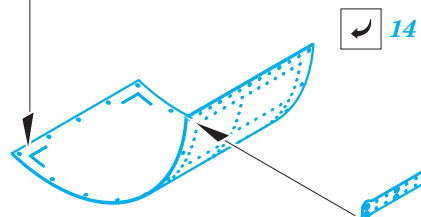

ORIGINAL KIT PARTS
PŮVODNÍ DÍLY STAVEBNICE

PHOTO-ETCHED PARTS
LEPTANÉ DÍLY

PARTS TO BE REMOVED
DÍLY K ODSTRANĚNÍ

FILL
TMELIT

2 sets

2 sets

Related products: 32 366 F4U-1 exterior

Related products: 32 828 F4U-1 interior