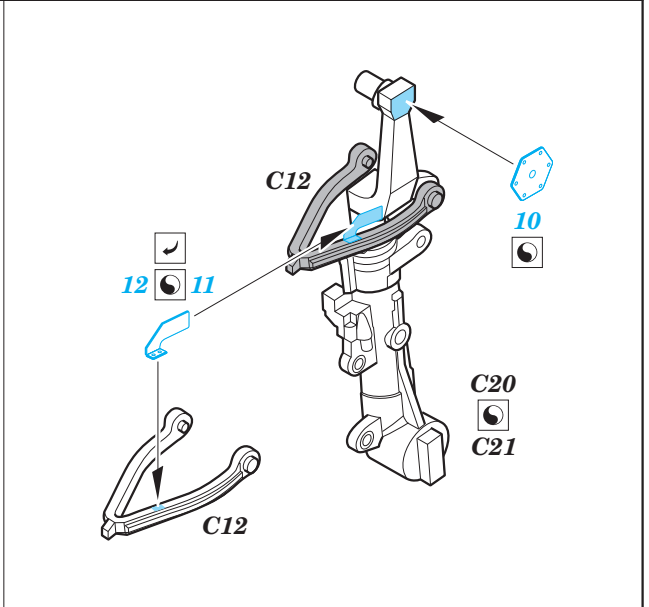

F-5E exterior

eduard

32 426

1/32

detail set for 1/32 KITTY HAWK kit • sada detailů pro stavebnici 1/32 KITTY HAWK

- APPLY EXPRESS MASK AND PAINT BEFORE GLUING
POUŽIT EXPRESS MASK NABARVIT PŘED SLEPENÍM
 - SYMMETRICAL ASSEMBLY
SYMETRICKÁ MONTÁŽ
 - REMOVE
ODSTRANIT
 - GRIND
OBROUSIT
 - DRILL HOLE
VRTAT OTVOR
 - COLORED ETCHED PARTS
LEPTANÉ BAREVNÉ DÍLY
 - ETCHED PARTS
LEPTANÉ NEBAREVNÉ DÍLY
 - ORIGINAL KIT PARTS
PŮVODNÍ DÍLY STAVEBNICE
- BEND
OHNOUT
 - OPTION
VOLBA
 - REPLACE
NAHRADIT

ORIGINAL KIT PARTS PŮVODNÍ DÍLY STAVEBNICE PHOTO-ETCHED PARTS LEPTANÉ DÍLY PARTS TO BE REMOVED DÍLY K ODSTRANĚNÍ FILL TMELIT

15 16

2

B7

36

25

32

29