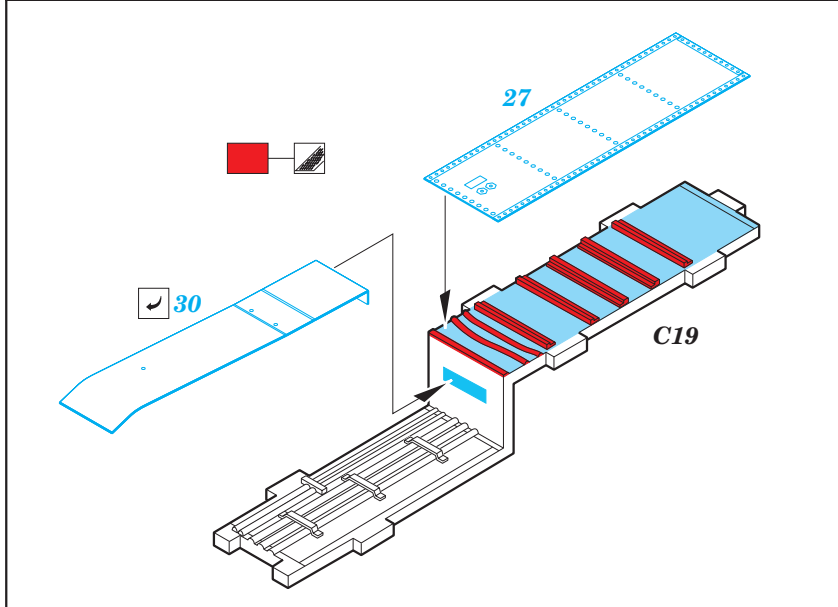

F-5E exterior

eduard

32 426

1/32

detail set for 1/32 KITTY HAWK kit • sada detailů pro stavebnici 1/32 KITTY HAWK

- APPLY EXPRESS MASK AND PAINT BEFORE GLUING
POUŽIT EXPRESS MASK NABARVIT PŘED SLEPENÍM
 - SYMMETRICAL ASSEMBLY
SYMETRICKÁ MONTÁŽ
 - REMOVE
ODSTRANIT
 - GRIND
OBROUSIT
 - DRILL HOLE
VRTAT OTVOR
 - COLORED ETCHED PARTS
LEPTANÉ BAREVNÉ DÍLY
 - ETCHED PARTS
LEPTANÉ NEBAREVNÉ DÍLY
 - ORIGINAL KIT PARTS
PŮVODNÍ DÍLY STAVEBNICE
- BEND
OHNOUT
 - OPTION
VOLBA
 - REPLACE
NAHRADIT

ORIGINAL KIT PARTS PŮVODNÍ DÍLY STAVEBNICE PHOTO-ETCHED PARTS LEPTANÉ DÍLY PARTS TO BE REMOVED DÍLY K ODSTRANĚNÍ FILL TMELIT

15 16

2

B7

36

25

32

29