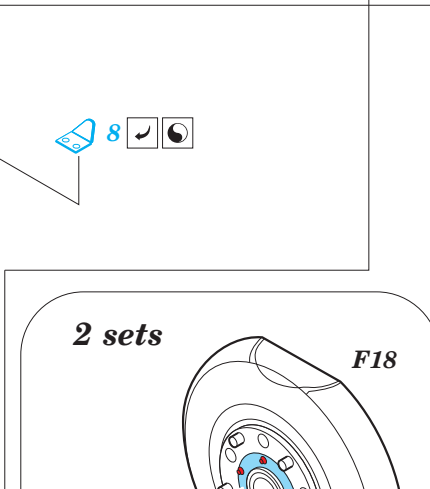

F-5E exterior

eduard

32 426

1/32

detail set for 1/32 KITTY HAWK kit • sada detailů pro stavebnici 1/32 KITTY HAWK

- APPLY EXPRESS MASK AND PAINT BEFORE GLUING
POUŽIT EXPRESS MASK NABARVIT PŘED SLEPENÍM
 - SYMMETRICAL ASSEMBLY
SYMETRICKÁ MONTÁŽ
 - REMOVE
ODSTRANIT
 - GRIND
OBROUSIT
 - DRILL HOLE
VRTAT OTVOR
 - COLORED ETCHED PARTS
LEPTANÉ BAREVNÉ DÍLY
 - ETCHED PARTS
LEPTANÉ NEBAREVNÉ DÍLY
 - ORIGINAL KIT PARTS
PŮVODNÍ DÍLY STAVEBNICE
- BEND
OHNOUT
 - OPTION
VOLBA
 - REPLACE
NAHRADIT

ORIGINAL KIT PARTS PŮVODNÍ DÍLY STAVEBNICE PHOTO-ETCHED PARTS LEPTANÉ DÍLY PARTS TO BE REMOVED DÍLY K ODSTRANĚNÍ FILL TMELIT

15 16

2

B7

36

25

32

29

B16
B15

2 sets

F68

5

2 sets

F66 F42

1

17 21