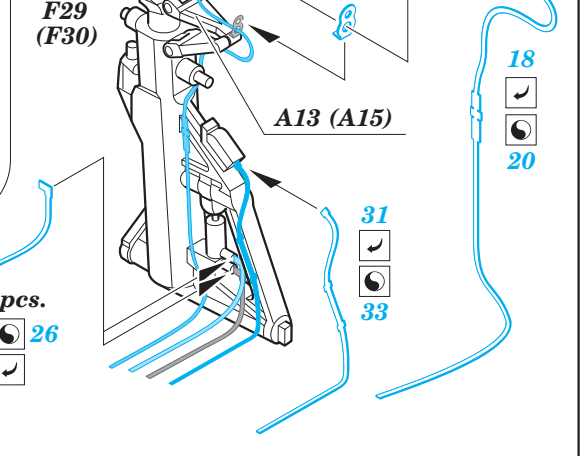

F-5E exterior

eduard

32 426

1/32

detail set for 1/32 KITTY HAWK kit • sada detailů pro stavebnici 1/32 KITTY HAWK

- APPLY EXPRESS MASK AND PAINT BEFORE GLUING
POUŽIT EXPRESS MASK NABARVIT PŘED SLEPENÍM
 - SYMMETRICAL ASSEMBLY
SYMETRICKÁ MONTÁŽ
 - REMOVE
ODSTRANIT
 - GRIND
OBROUSIT
 - DRILL HOLE
VRTAT OTVOR
 - COLORED ETCHED PARTS
LEPTANÉ BAREVNÉ DÍLY
 - ETCHED PARTS
LEPTANÉ NEBAREVNÉ DÍLY
 - ORIGINAL KIT PARTS
PŮVODNÍ DÍLY STAVEBNICE
- BEND
OHNOUT
 - OPTION
VOLBA
 - REPLACE
NAHRADIT

ORIGINAL KIT PARTS PŮVODNÍ DÍLY STAVEBNICE PHOTO-ETCHED PARTS LEPTANÉ DÍLY PARTS TO BE REMOVED DÍLY K ODSTRANĚNÍ FILL TMELIT

15 16

2

B7

36

25

32

29

B16
B15

2 sets

F68

5

2 sets

F66 F42

1

17 21