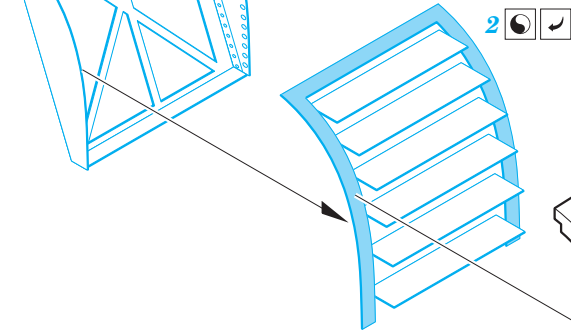

F-5E exterior

eduard

32 426

1/32

detail set for 1/32 KITTY HAWK kit • sada detailů pro stavebnici 1/32 KITTY HAWK

- APPLY EXPRESS MASK AND PAINT BEFORE GLUING
POUŽIT EXPRESS MASK NABARVIT PŘED SLEPENÍM
 - SYMMETRICAL ASSEMBLY
SYMETRICKÁ MONTÁŽ
 - REMOVE
ODSTRANIT
 - GRIND
OBROUSIT
 - DRILL HOLE
VRTAT OTVOR
 - COLORED ETCHED PARTS
LEPTANÉ BAREVNÉ DÍLY
 - ETCHED PARTS
LEPTANÉ NEBAREVNÉ DÍLY
 - ORIGINAL KIT PARTS
PŮVODNÍ DÍLY STAVEBNICE
- BEND
OHNOUT
 - OPTION
VOLBA
 - REPLACE
NAHRADIT

ORIGINAL KIT PARTS PŮVODNÍ DÍLY STAVEBNICE PHOTO-ETCHED PARTS LEPTANÉ DÍLY PARTS TO BE REMOVED DÍLY K ODSTRANĚNÍ FILL TMELIT

15 16

2

B7

36

25

32

29