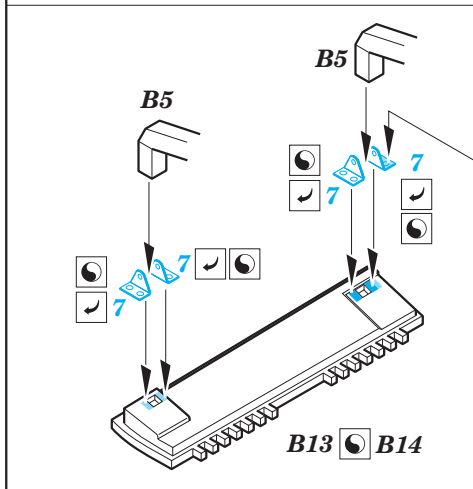

F-5E exterior

eduard

32 426

1/32

detail set for 1/32 KITTY HAWK kit • sada detailů pro stavebnici 1/32 KITTY HAWK

- APPLY EXPRESS MASK AND PAINT BEFORE GLUING
POUŽIT EXPRESS MASK NABARVIT PŘED SLEPENÍM
 - SYMMETRICAL ASSEMBLY
SYMETRICKÁ MONTÁŽ
 - REMOVE
ODSTRANIT
 - GRIND
OBROUSIT
 - DRILL HOLE
VRTAT OTVOR
 - COLORED ETCHED PARTS
LEPTANÉ BAREVNÉ DÍLY
 - ETCHED PARTS
LEPTANÉ NEBAREVNÉ DÍLY
 - ORIGINAL KIT PARTS
PŮVODNÍ DÍLY STAVEBNICE
- BEND
OHNOUT
 - OPTION
VOLBA
 - REPLACE
NAHRADIT

ORIGINAL KIT PARTS PŮVODNÍ DÍLY STAVEBNICE PHOTO-ETCHED PARTS LEPTANÉ DÍLY PARTS TO BE REMOVED DÍLY K ODSTRANĚNÍ FILL TMELIT

15 16

2

B7

36

25

32

29

B16
B15

2 sets

F68

5

2 sets

F66 F42

1

17 21