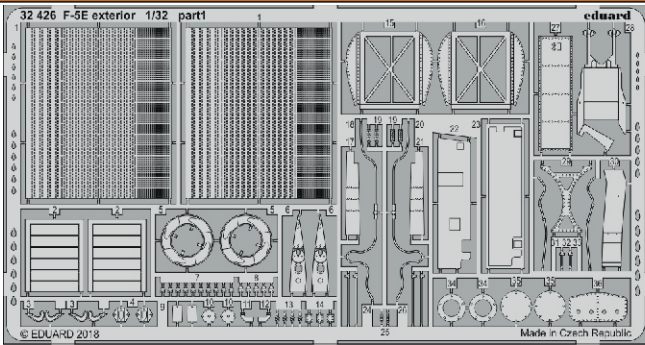

F-5E exterior

eduard

32 426

1/32

detail set for 1/32 KITTY HAWK kit • sada detailů pro stavebnici 1/32 KITTY HAWK

- APPLY EXPRESS MASK AND PAINT BEFORE GLUING
POUŽIT EXPRESS MASK NABARVIT PŘED SLEPENÍM
 - SYMMETRICAL ASSEMBLY
SYMETRICKÁ MONTÁŽ
 - REMOVE
ODSTRANIT
 - GRIND
OBROUSIT
 - DRILL HOLE
VRTAT OTVOR
 - COLORED ETCHED PARTS
LEPTANÉ BAREVNÉ DÍLY
 - ETCHED PARTS
LEPTANÉ NEBAREVNÉ DÍLY
 - ORIGINAL KIT PARTS
PŮVODNÍ DÍLY STAVEBNICE
- BEND
OHNOUT
 - OPTION
VOLBA
 - REPLACE
NAHRADIT

ORIGINAL KIT PARTS PŮVODNÍ DÍLY STAVEBNICE PHOTO-ETCHED PARTS LEPTANÉ DÍLY PARTS TO BE REMOVED DÍLY K ODSTRANĚNÍ FILL TMELIT

15 16

2

B7

36

25

32

29

B16
B15

2 sets

F68

5

2 sets

F66 F42

1

17 21