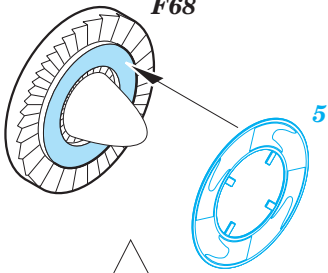

F-5E exterior

eduard

32 426

1/32

detail set for 1/32 KITTY HAWK kit • sada detailů pro stavebnici 1/32 KITTY HAWK

- APPLY EXPRESS MASK AND PAINT BEFORE GLUING
POUŽIT EXPRESS MASK NABARVIT PŘED SLEPENÍM
 - SYMMETRICAL ASSEMBLY
SYMETRICKÁ MONTÁŽ
 - REMOVE
ODSTRANIT
 - GRIND
OBROUSIT
 - DRILL HOLE
VRTAT OTVOR
 - COLORED ETCHED PARTS
LEPTANÉ BAREVNÉ DÍLY
 - ETCHED PARTS
LEPTANÉ NEBAREVNÉ DÍLY
 - ORIGINAL KIT PARTS
PŮVODNÍ DÍLY STAVEBNICE
- BEND
OHNOUT
 - OPTION
VOLBA
 - REPLACE
NAHRADIT

ORIGINAL KIT PARTS PŮVODNÍ DÍLY STAVEBNICE PHOTO-ETCHED PARTS LEPTANÉ DÍLY PARTS TO BE REMOVED DÍLY K ODSTRANĚNÍ FILL TMELIT

15 16

2

B7

36

25

32

29

B16
B15

2 sets

F68

5

2 sets

F66 F42

1

17 21