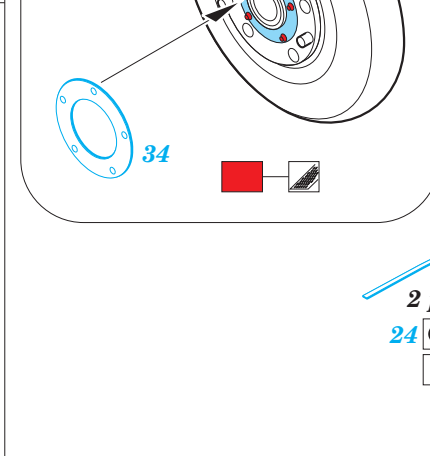

F-5E exterior

eduard

32 426

1/32

detail set for 1/32 KITTY HAWK kit • sada detailů pro stavebnici 1/32 KITTY HAWK

- APPLY EXPRESS MASK AND PAINT BEFORE GLUING
POUŽIT EXPRESS MASK NABARVIT PŘED SLEPENÍM
 - SYMMETRICAL ASSEMBLY
SYMETRICKÁ MONTÁŽ
 - REMOVE
ODSTRANIT
 - GRIND
OBROUSIT
 - DRILL HOLE
VRTAT OTVOR
 - COLORED ETCHED PARTS
LEPTANÉ BAREVNÉ DÍLY
 - ETCHED PARTS
LEPTANÉ NEBAREVNÉ DÍLY
 - ORIGINAL KIT PARTS
PŮVODNÍ DÍLY STAVEBNICE
- BEND
OHNOUT
 - OPTION
VOLBA
 - REPLACE
NAHRADIT

ORIGINAL KIT PARTS PŮVODNÍ DÍLY STAVEBNICE PHOTO-ETCHED PARTS LEPTANÉ DÍLY PARTS TO BE REMOVED DÍLY K ODSTRANĚNÍ FILL TMELIT

15 16

2

B7

36

25

32

29