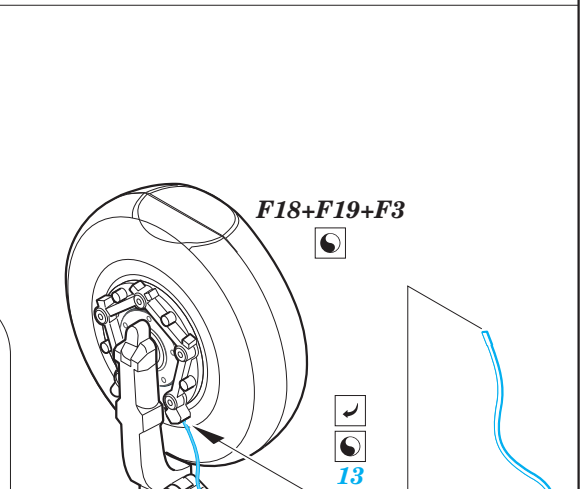

F-5E exterior

eduard

32 426

1/32

detail set for 1/32 KITTY HAWK kit • sada detailů pro stavebnici 1/32 KITTY HAWK

- APPLY EXPRESS MASK AND PAINT BEFORE GLUING
POUŽIT EXPRESS MASK NABARVIT PŘED SLEPENÍM
 - SYMMETRICAL ASSEMBLY
SYMETRICKÁ MONTÁŽ
 - REMOVE
ODSTRANIT
 - GRIND
OBROUSIT
 - DRILL HOLE
VRTAT OTVOR
 - COLORED ETCHED PARTS
LEPTANÉ BAREVNÉ DÍLY
 - ETCHED PARTS
LEPTANÉ NEBAREVNÉ DÍLY
 - ORIGINAL KIT PARTS
PŮVODNÍ DÍLY STAVEBNICE
- BEND
OHNOUT
 - OPTION
VOLBA
 - REPLACE
NAHRADIT

ORIGINAL KIT PARTS PŮVODNÍ DÍLY STAVEBNICE PHOTO-ETCHED PARTS LEPTANÉ DÍLY PARTS TO BE REMOVED DÍLY K ODSTRANĚNÍ FILL TMELIT

15 16

2

B7

36

25

32

29

B16
B15

2 sets

F68

5

2 sets

F66 F42

1

17 21