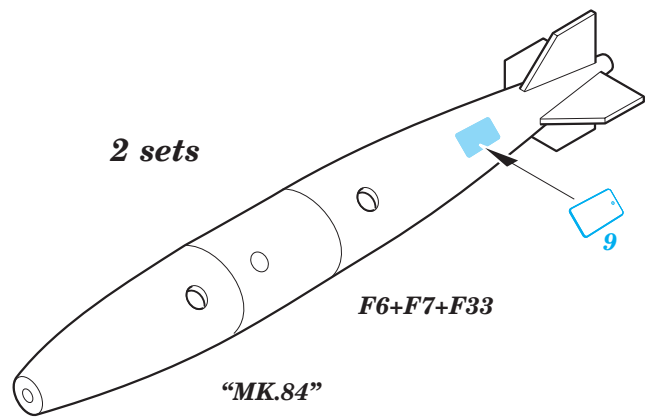

B23 B24

B42

2 sets