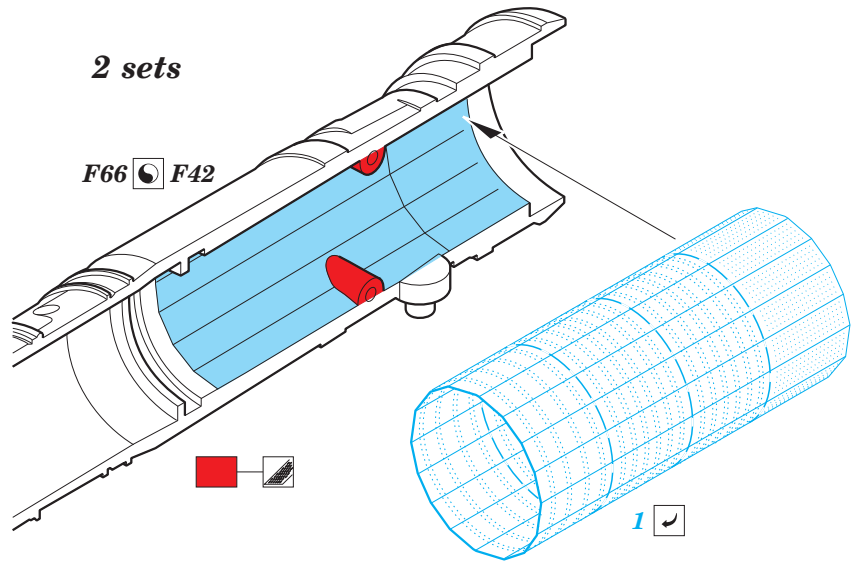

F-5E exterior

eduard

32 426

1/32

detail set for 1/32 KITTY HAWK kit • sada detailů pro stavebnici 1/32 KITTY HAWK

- APPLY EXPRESS MASK AND PAINT BEFORE GLUING
POUŽIT EXPRESS MASK NABARVIT PŘED SLEPENÍM
 - SYMMETRICAL ASSEMBLY
SYMETRICKÁ MONTÁŽ
 - REMOVE
ODSTRANIT
 - GRIND
OBROUSIT
 - DRILL HOLE
VRTAT OTVOR
 - COLORED ETCHED PARTS
LEPTANÉ BAREVNÉ DÍLY
 - ETCHED PARTS
LEPTANÉ NEBAREVNÉ DÍLY
 - ORIGINAL KIT PARTS
PŮVODNÍ DÍLY STAVEBNICE
- BEND
OHNOUT
 - OPTION
VOLBA
 - REPLACE
NAHRADIT

B16
B15

2 sets

F68

5

2 sets

F66 F42

1

17 21