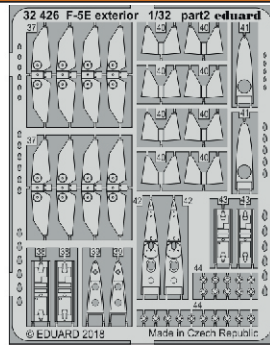

F-5E exterior

eduard

32 426

1/32

detail set for 1/32 KITTY HAWK kit • sada detailů pro stavebnici 1/32 KITTY HAWK

- APPLY EXPRESS MASK AND PAINT BEFORE GLUING
POUŽIT EXPRESS MASK NABARVIT PŘED SLEPENÍM
 - SYMMETRICAL ASSEMBLY
SYMETRICKÁ MONTÁŽ
 - REMOVE
ODSTRANIT
 - GRIND
OBROUSIT
 - DRILL HOLE
VRTAT OTVOR
 - COLORED ETCHED PARTS
LEPTANÉ BAREVNÉ DÍLY
 - ETCHED PARTS
LEPTANÉ NEBAREVNÉ DÍLY
 - ORIGINAL KIT PARTS
PŮVODNÍ DÍLY STAVEBNICE
- BEND
OHNOUT
 - OPTION
VOLBA
 - REPLACE
NAHRADIT

ORIGINAL KIT PARTS PŮVODNÍ DÍLY STAVEBNICE PHOTO-ETCHED PARTS LEPTANÉ DÍLY PARTS TO BE REMOVED DÍLY K ODSTRANĚNÍ FILL TMELIT

15 16

2

B7

36

25

32

29

B16
B15

2 sets

F68

5

2 sets

F66 F42

1

17 21

B23 B24

B42

2 sets

F6+F7+F33

"MK.84"

9