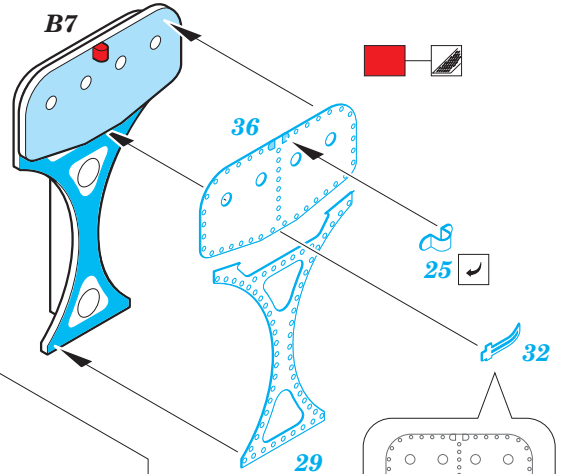

F-5E exterior

eduard

32 426

1/32

detail set for 1/32 KITTY HAWK kit • sada detailů pro stavebnici 1/32 KITTY HAWK

- APPLY EXPRESS MASK AND PAINT BEFORE GLUING
POUŽIT EXPRESS MASK NABARVIT PŘED SLEPENÍM
 - SYMMETRICAL ASSEMBLY
SYMETRICKÁ MONTÁŽ
 - REMOVE
ODSTRANIT
 - GRIND
OBROUSIT
 - DRILL HOLE
VRTAT OTVOR
 - COLORED ETCHED PARTS
LEPTANÉ BAREVNÉ DÍLY
 - ETCHED PARTS
LEPTANÉ NEBAREVNÉ DÍLY
 - ORIGINAL KIT PARTS
PŮVODNÍ DÍLY STAVEBNICE
- BEND
OHNOUT
 - OPTION
VOLBA
 - REPLACE
NAHRADIT

ORIGINAL KIT PARTS PŮVODNÍ DÍLY STAVEBNICE PHOTO-ETCHED PARTS LEPTANÉ DÍLY PARTS TO BE REMOVED DÍLY K ODSTRANĚNÍ FILL TMELIT

15 16

2

B7

36

25

32

29

B16
B15

2 sets

F68

5

2 sets

F66 F42

1

17 21