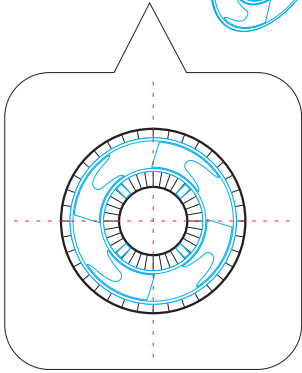

ORIGINAL KIT PARTS PŮVODNÍ DÍLY STAVEBNICE PHOTO-ETCHED PARTS LEPTANÉ DÍLY PARTS TO BE REMOVED DÍLY K ODSTRANĚNÍ FILL TMELIT

15 16

2

B7

36

25

32

29

B16
B15

2 sets

F68

5

2 sets

F66 F42

1

17 21

B23 B24

B42

2 sets

F6+F7+F33

"MK.84"

9