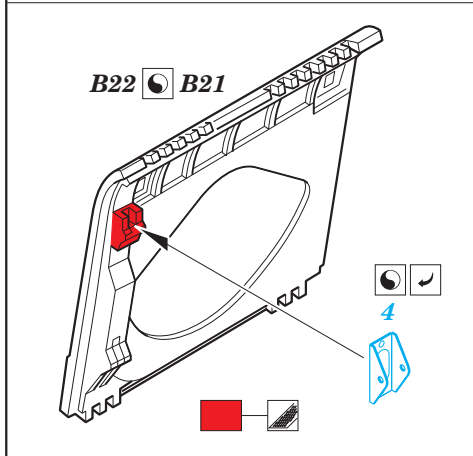

F-5E exterior

eduard

32 426

1/32

detail set for 1/32 KITTY HAWK kit • sada detailů pro stavebnici 1/32 KITTY HAWK

- APPLY EXPRESS MASK AND PAINT BEFORE GLUING
POUŽIT EXPRESS MASK NABARVIT PŘED SLEPENÍM
 - SYMMETRICAL ASSEMBLY
SYMETRICKÁ MONTÁŽ
 - REMOVE
ODSTRANIT
 - GRIND
OBROUSIT
 - DRILL HOLE
VRTAT OTVOR
 - COLORED ETCHED PARTS
LEPTANÉ BAREVNÉ DÍLY
 - ETCHED PARTS
LEPTANÉ NEBAREVNÉ DÍLY
 - ORIGINAL KIT PARTS
PŮVODNÍ DÍLY STAVEBNICE
- BEND
OHNOUT
 - OPTION
VOLBA
 - REPLACE
NAHRADIT

ORIGINAL KIT PARTS PŮVODNÍ DÍLY STAVEBNICE PHOTO-ETCHED PARTS LEPTANÉ DÍLY PARTS TO BE REMOVED DÍLY K ODSTRANĚNÍ FILL TMELIT

15 16

2

B7

36

25

32

29

B16
B15

2 sets

F68

5

2 sets

F66 F42

1

17 21