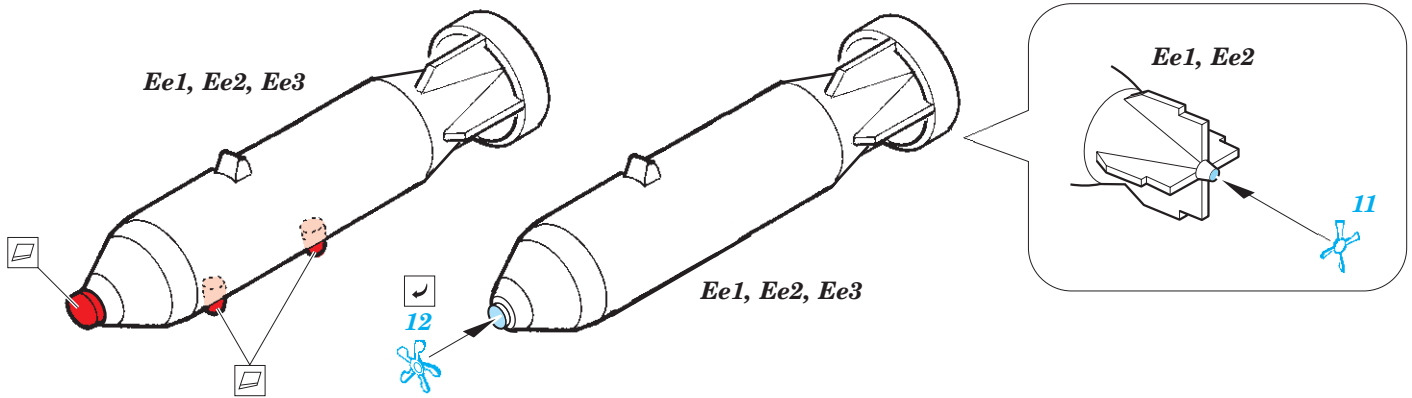

Lancaster B Mk.I bomb racks

eduard

32 432

1/32

detail set for 1/32 HKM kit • sada detailů pro stavebnici 1/32 HKM

- APPLY EXPRESS MASK AND PAINT BEFORE GLUING
POUŽIT EXPRESS MASK NABARVIT PŘED SLEPENÍM
- SYMMETRICAL ASSEMBLY
SYMETRICKÁ MONTÁŽ
- REMOVE
ODSTRANIT
- GRIND
OBROUSIT
- DRILL HOLE
VRTAT OTVOR
- BEND
OHNOUT
- OPTION
VOLBA
- REPLACE
NAHRADIT
- COLORED ETCHED PARTS
LEPTANÉ BAREVNÉ DÍLY
- ETCHED PARTS
LEPTANÉ NEBAREVNÉ DÍLY
- ORIGINAL KIT PARTS
PŮVODNÍ DÍLY STAVEBNICE

ORIGINAL KIT PARTS PŮVODNÍ DÍLY STAVEBNICE	PHOTO-ETCHED PARTS LEPTANÉ DÍLY	PARTS TO BE REMOVED DÍLY K ODSTRANĚNÍ	FILL TMELIT
---	------------------------------------	--	----------------

18 sets

18 sets

A