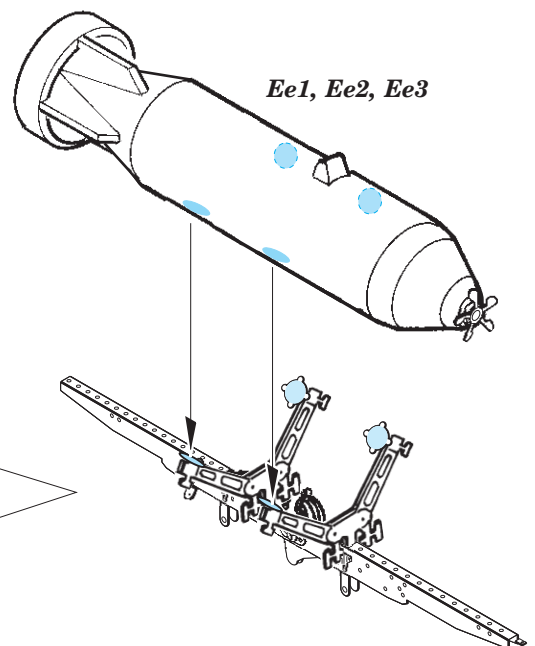

Lancaster B Mk.I bomb racks

eduard

32 432

1/32

detail set for 1/32 HKM kit • sada detailů pro stavebnici 1/32 HKM

- APPLY EXPRESS MASK AND PAINT BEFORE GLUING
POUŽIT EXPRESS MASK NABARVIT PŘED SLEPENÍM
- SYMMETRICAL ASSEMBLY
SYMETRICKÁ MONTÁŽ
- REMOVE
ODSTRANIT
- GRIND
OBROUSIT
- DRILL HOLE
VRTAT OTVOR
- BEND
OHNOUT
- OPTION
VOLBA
- REPLACE
NAHRADIT
- COLORED ETCHED PARTS
LEPTANÉ BAREVNÉ DÍLY
- ETCHED PARTS
LEPTANÉ NEBAREVNÉ DÍLY
- ORIGINAL KIT PARTS
PŮVODNÍ DÍLY STAVEBNICE

ORIGINAL KIT PARTS PŮVODNÍ DÍLY STAVEBNICE	PHOTO-ETCHED PARTS LEPTANÉ DÍLY	PARTS TO BE REMOVED DÍLY K ODSTRANĚNÍ	FILL TMELIT
---	------------------------------------	--	----------------

18 sets

18 sets

A

8 sets

B

2 sets