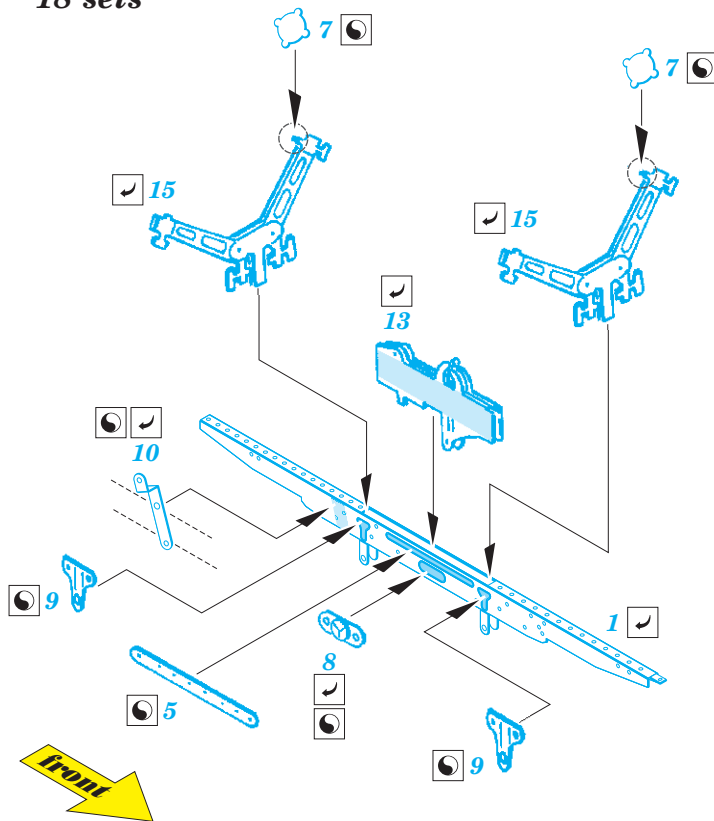

Lancaster B Mk.I bomb racks

eduard

32 432

1/32

detail set for 1/32 HKM kit • sada detailů pro stavebnici 1/32 HKM

- APPLY EXPRESS MASK AND PAINT BEFORE GLUING
POUŽIT EXPRESS MASK NABARVIT PŘED SLEPENÍM
- SYMMETRICAL ASSEMBLY
SYMETRICKÁ MONTÁŽ
- REMOVE
ODSTRANIT
- GRIND
OBROUSIT
- DRILL HOLE
VRTAT OTVOR
- BEND
OHNOUT
- OPTION
VOLBA
- REPLACE
NAHRADIT
- COLORED ETCHED PARTS
LEPTANÉ BAREVNÉ DÍLY
- ETCHED PARTS
LEPTANÉ NEBAREVNÉ DÍLY
- ORIGINAL KIT PARTS
PŮVODNÍ DÍLY STAVEBNICE

ORIGINAL KIT PARTS PŮVODNÍ DÍLY STAVEBNICE	PHOTO-ETCHED PARTS LEPTANÉ DÍLY	PARTS TO BE REMOVED DÍLY K ODSTRANĚNÍ	FILL TMELIT
---	------------------------------------	--	----------------

18 sets

18 sets

A

8 sets

B

2 sets