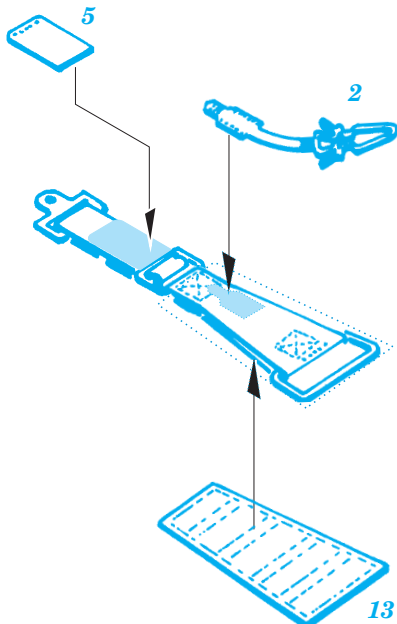

Bf 109K seatbelts

1/32 scale detail set for Hasegawa kit • sada detailů pro model Hasegawa 1/32

eduard

32 592

-  SYMETRICAL ASSEMBLY
SYMETRICKÁ MONTÁŽ
-  REMOVE
ODSTRANIT
-  BEND
OHNOUT
-  REPLACE
NAHRADIT
-  GRIND
OBROUSIT
-  OPTION
VOLBA

 ORIGINAL KIT PARTS
PŮVODNÍ DÍLY STAVEBNICE

 PHOTO-ETCHED PARTS
LEPTANÉ DÍLY

 PARTS TO BE REMOVED
DÍLY K ODSTRANĚNÍ

I.

II.

III.

B

I.