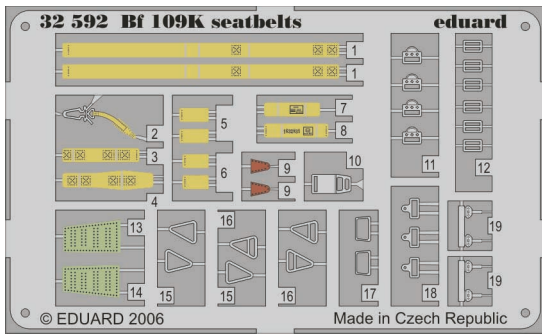

Bf 109K seatbelts

1/32 scale detail set for Hasegawa kit • sada detailů pro model Hasegawa 1/32

eduard

32 592

-  SYMETRICAL ASSEMBLY
SYMETRICKÁ MONTÁŽ
-  REMOVE
ODSTRANIT
-  BEND
OHNOUT
-  REPLACE
NAHRADIT
-  GRIND
OBROUSIT
-  OPTION
VOLBA

 ORIGINAL KIT PARTS
PŮVODNÍ DÍLY STAVEBNICE

 PHOTO-ETCHED PARTS
LEPTANÉ DÍLY

 PARTS TO BE REMOVED
DÍLY K ODSTRANĚNÍ

I.

II.

III.

B

I.