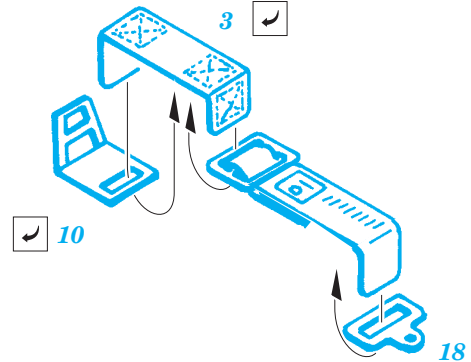

Bf 109K seatbelts

1/32 scale detail set for Hasegawa kit • sada detailů pro model Hasegawa 1/32

eduard

32 592

-  SYMETRICAL ASSEMBLY
SYMETRICKÁ MONTÁŽ
-  REMOVE
ODSTRANIT
-  BEND
OHNOUT
-  REPLACE
NAHRADIT
-  GRIND
OBROUSIT
-  OPTION
VOLBA

 ORIGINAL KIT PARTS
PŮVODNÍ DÍLY STAVEBNICE

 PHOTO-ETCHED PARTS
LEPTANÉ DÍLY

 PARTS TO BE REMOVED
DÍLY K ODSTRANĚNÍ

I.

II.

III.

B

I.

II.

III.