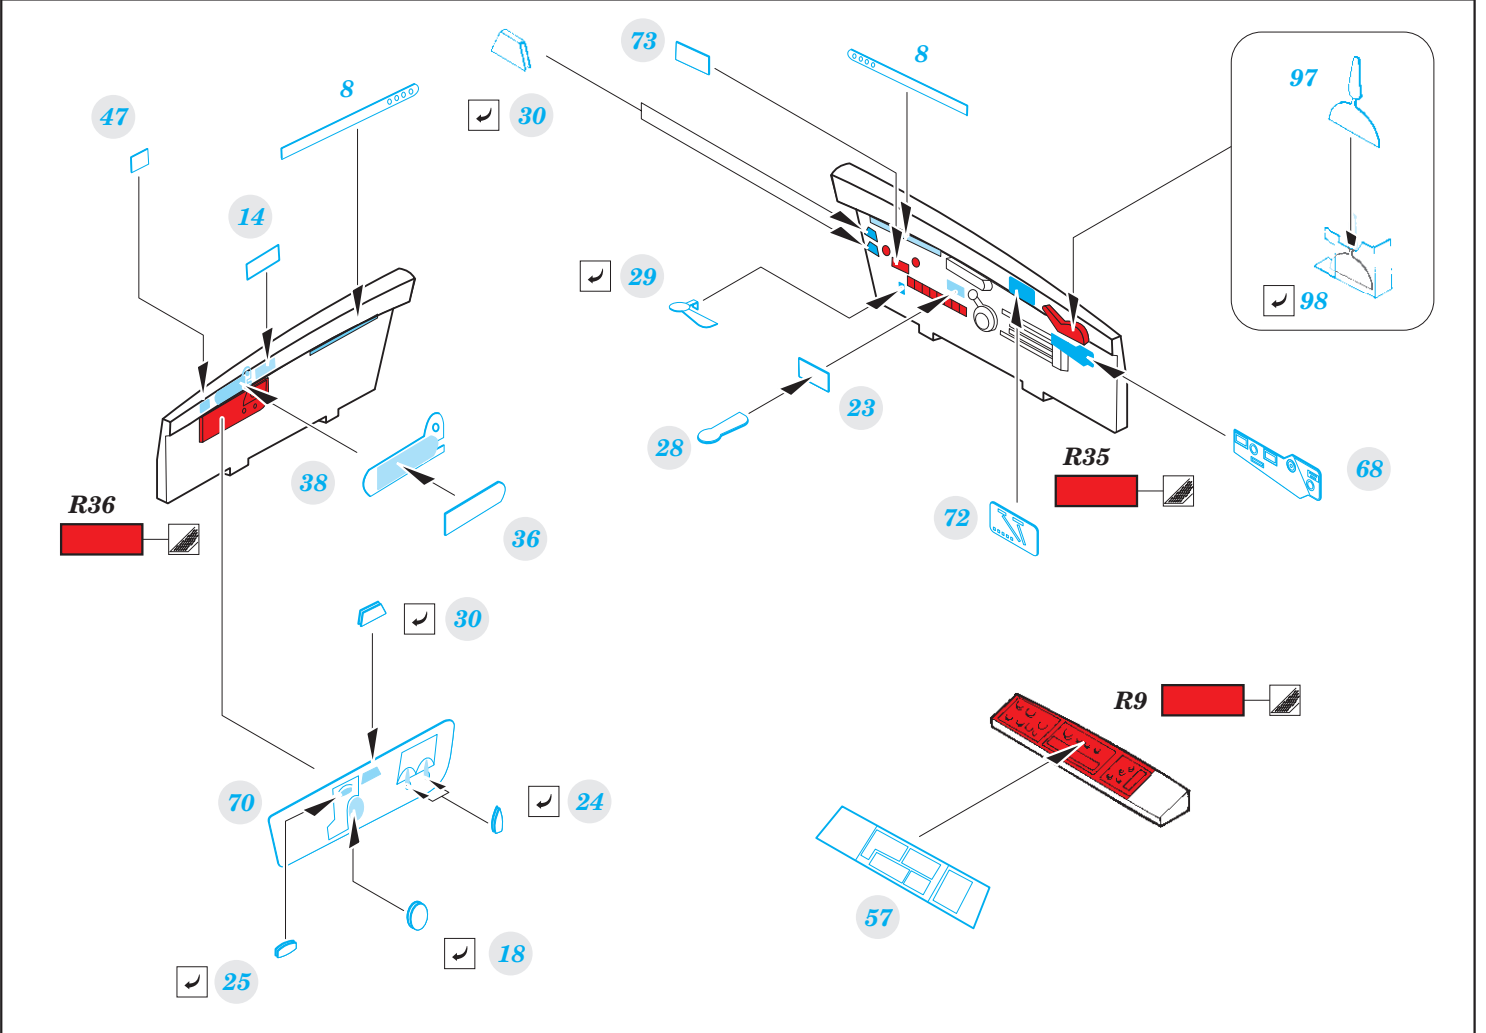

MiG-29UB interior

eduard

32 928

1/32

detail set for TRUMPETER 1/32 kit • sada detailů pro stavebnici TRUMPETER 1/32

- APPLY EXPRESS MASK AND PAINT BEFORE GLUING
POUŽIT EXPRESS MASK NABARVIT PŘED SLEPENÍM
 - SYMMETRICAL ASSEMBLY
SYMETRICKÁ MONTÁŽ
 - REMOVE
ODSTRANIT
 - GRIND
OBROUSIT
 - DRILL HOLE
VRTAT OTVOR
 - COLORED ETCHED PARTS
LEPTANÉ BAREVNÉ DÍLY
 - ETCHED PARTS
LEPTANÉ NEBAREVNÉ DÍLY
 - ORIGINAL KIT PARTS
PŮVODNÍ DÍLY STAVEBNICE
- BEND
OHNOUT
 - OPTION
VOLBA
 - REPLACE
NAHRADIT

ORIGINAL KIT PARTS PŮVODNÍ DÍLY STAVEBNICE	PHOTO-ETCHED PARTS LEPTANÉ DÍLY	PARTS TO BE REMOVED DÍLY K ODSTRANĚNÍ	FILL TMELIT
---	------------------------------------	--	----------------

2 sets
seat

2 sets
seat

2 sets
seat

Related products: 33 197 MiG-29UB seatbelts STEEL 1/32