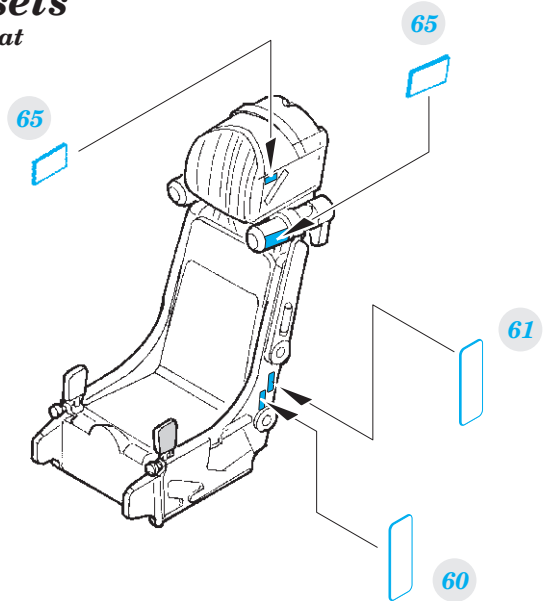

MiG-29UB interior

eduard

32 928

1/32

detail set for TRUMPETER 1/32 kit • sada detailů pro stavebnici TRUMPETER 1/32

- APPLY EXPRESS MASK AND PAINT BEFORE GLUING
POUŽIT EXPRESS MASK NABARVIT PŘED SLEPENÍM
 - SYMMETRICAL ASSEMBLY
SYMETRICKÁ MONTÁŽ
 - REMOVE
ODSTRANIT
 - GRIND
OBROUSIT
 - DRILL HOLE
VRTAT OTVOR
 - COLORED ETCHED PARTS
LEPTANÉ BAREVNÉ DÍLY
 - ETCHED PARTS
LEPTANÉ NEBAREVNÉ DÍLY
 - ORIGINAL KIT PARTS
PŮVODNÍ DÍLY STAVEBNICE
- BEND
OHNOUT
 - OPTION
VOLBA
 - REPLACE
NAHRADIT

ORIGINAL KIT PARTS PŮVODNÍ DÍLY STAVEBNICE	PHOTO-ETCHED PARTS LEPTANÉ DÍLY	PARTS TO BE REMOVED DÍLY K ODSTRANĚNÍ	FILL TMELIT
---	------------------------------------	--	----------------

2 sets
seat

2 sets
seat