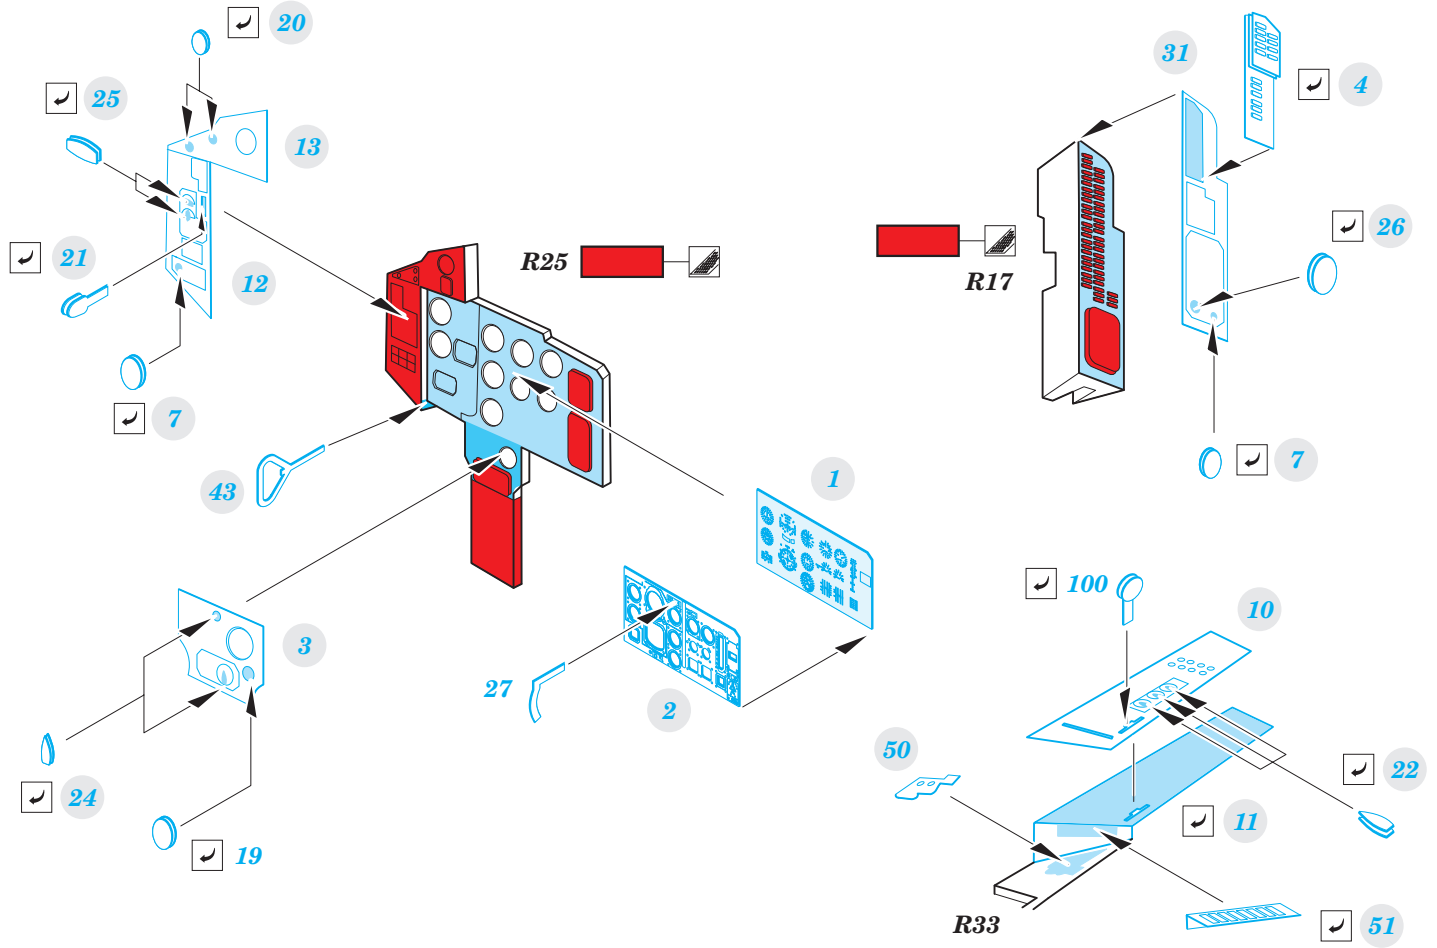

MiG-29UB interior

eduard

32 928

1/32

detail set for TRUMPETER 1/32 kit • sada detailů pro stavebnici TRUMPETER 1/32

- APPLY EXPRESS MASK AND PAINT BEFORE GLUING
POUŽIT EXPRESS MASK NABARVIT PŘED SLEPENÍM
 - SYMMETRICAL ASSEMBLY
SYMETRICKÁ MONTÁŽ
 - REMOVE
ODSTRANIT
 - GRIND
OBROUSIT
 - DRILL HOLE
VRTAT OTVOR
 - COLORED ETCHED PARTS
LEPTANÉ BAREVNÉ DÍLY
 - ETCHED PARTS
LEPTANÉ NEBAREVNÉ DÍLY
 - ORIGINAL KIT PARTS
PŮVODNÍ DÍLY STAVEBNICE
- BEND
OHNOUT
 - OPTION
VOLBA
 - REPLACE
NAHRADIT

ORIGINAL KIT PARTS PŮVODNÍ DÍLY STAVEBNICE	PHOTO-ETCHED PARTS LEPTANÉ DÍLY	PARTS TO BE REMOVED DÍLY K ODSTRANĚNÍ	FILL TMELIT
---	------------------------------------	--	----------------

2 sets
seat

2 sets
seat

2 sets
seat

Related products: 33 197 MiG-29UB seatbelts STEEL 1/32