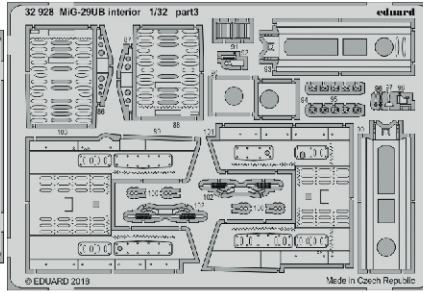

MiG-29UB interior

eduard

32 928

1/32

detail set for TRUMPETER 1/32 kit • sada detailů pro stavebnici TRUMPETER 1/32

- APPLY EXPRESS MASK AND PAINT BEFORE GLUING
POUŽIT EXPRESS MASK NABARVIT PŘED SLEPENÍM
 - SYMMETRICAL ASSEMBLY
SYMETRICKÁ MONTÁŽ
 - REMOVE
ODSTRANIT
 - GRIND
OBROUSIT
 - DRILL HOLE
VRTAT OTVOR
 - COLORED ETCHED PARTS
LEPTANÉ BAREVNÉ DÍLY
 - ETCHED PARTS
LEPTANÉ NEBAREVNÉ DÍLY
 - ORIGINAL KIT PARTS
PŮVODNÍ DÍLY STAVEBNICE
- BEND
OHNOUT
 - OPTION
VOLBA
 - REPLACE
NAHRADIT

ORIGINAL KIT PARTS PŮVODNÍ DÍLY STAVEBNICE	PHOTO-ETCHED PARTS LEPTANÉ DÍLY	PARTS TO BE REMOVED DÍLY K ODSTRANĚNÍ	FILL TMELIT
---	------------------------------------	--	----------------

2 sets
seat

2 sets
seat