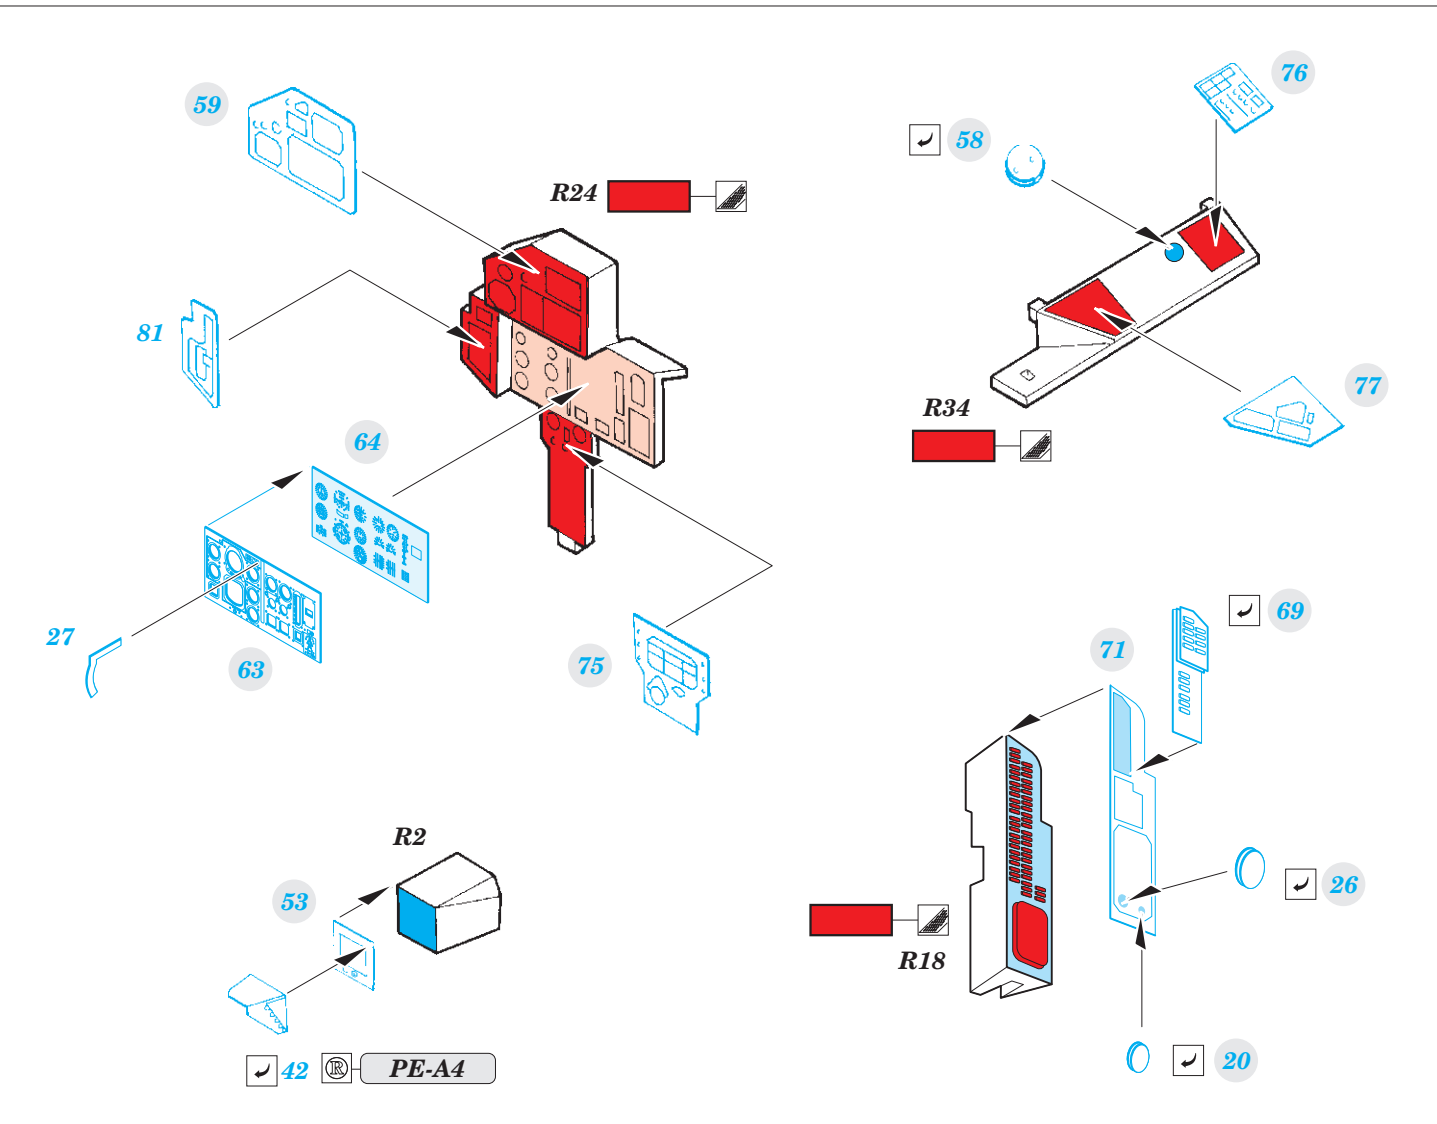

MiG-29UB interior

eduard

32 928

1/32

detail set for TRUMPETER 1/32 kit • sada detailů pro stavebnici TRUMPETER 1/32

- APPLY EXPRESS MASK AND PAINT BEFORE GLUING
POUŽIT EXPRESS MASK NABARVIT PŘED SLEPENÍM
 - SYMMETRICAL ASSEMBLY
SYMETRICKÁ MONTÁŽ
 - REMOVE
ODSTRANIT
 - GRIND
OBROUSIT
 - DRILL HOLE
VRTAT OTVOR
 - COLORED ETCHED PARTS
LEPTANÉ BAREVNÉ DÍLY
 - ETCHED PARTS
LEPTANÉ NEBAREVNÉ DÍLY
 - ORIGINAL KIT PARTS
PŮVODNÍ DÍLY STAVEBNICE
- BEND
OHNOUT
 - OPTION
VOLBA
 - REPLACE
NAHRADIT

ORIGINAL KIT PARTS PŮVODNÍ DÍLY STAVEBNICE	PHOTO-ETCHED PARTS LEPTANÉ DÍLY	PARTS TO BE REMOVED DÍLY K ODSTRANĚNÍ	FILL TMELIT
---	------------------------------------	--	----------------

2 sets
seat

2 sets
seat

2 sets
seat

Related products: 33 197 MiG-29UB seatbelts STEEL 1/32