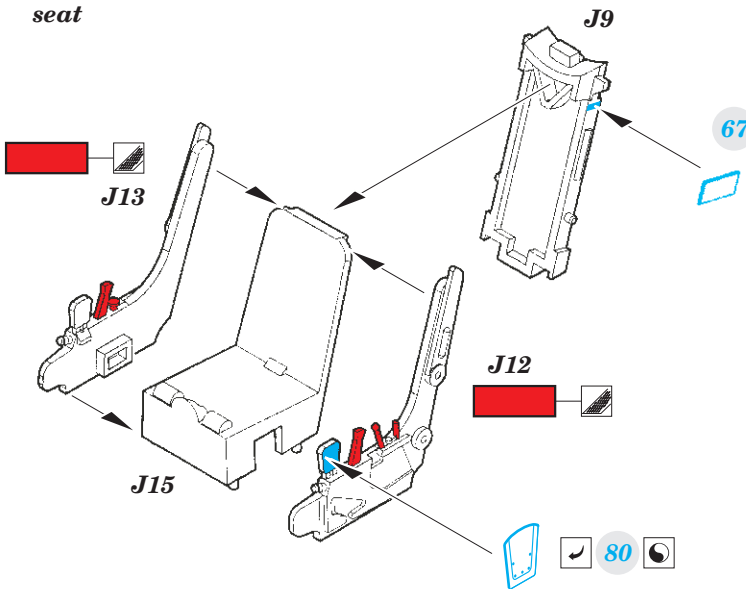

MiG-29UB interior

eduard

32 928

1/32

detail set for TRUMPETER 1/32 kit • sada detailů pro stavebnici TRUMPETER 1/32

- APPLY EXPRESS MASK AND PAINT BEFORE GLUING
POUŽIT EXPRESS MASK NABARVIT PŘED SLEPENÍM
 - SYMMETRICAL ASSEMBLY
SYMETRICKÁ MONTÁŽ
 - REMOVE
ODSTRANIT
 - GRIND
OBROUSIT
 - DRILL HOLE
VRTAT OTVOR
 - COLORED ETCHED PARTS
LEPTANÉ BAREVNÉ DÍLY
 - ETCHED PARTS
LEPTANÉ NEBAREVNÉ DÍLY
 - ORIGINAL KIT PARTS
PŮVODNÍ DÍLY STAVEBNICE
- BEND
OHNOUT
 - OPTION
VOLBA
 - REPLACE
NAHRADIT

ORIGINAL KIT PARTS PŮVODNÍ DÍLY STAVEBNICE	PHOTO-ETCHED PARTS LEPTANÉ DÍLY	PARTS TO BE REMOVED DÍLY K ODSTRANĚNÍ	FILL TMELIT
---	------------------------------------	--	----------------

2 sets
seat

2 sets
seat