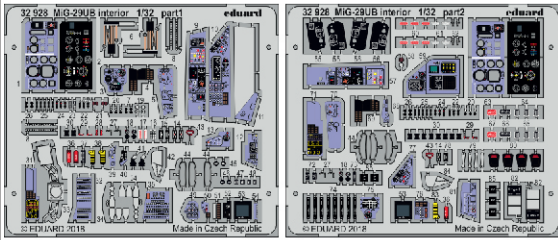

MiG-29UB interior

eduard

32 928

1/32

detail set for TRUMPETER 1/32 kit • sada detailů pro stavebnici TRUMPETER 1/32

- APPLY EXPRESS MASK AND PAINT BEFORE GLUING
POUŽIT EXPRESS MASK NABARVIT PŘED SLEPENÍM
 - SYMMETRICAL ASSEMBLY
SYMETRICKÁ MONTÁŽ
 - REMOVE
ODSTRANIT
 - GRIND
OBROUSIT
 - DRILL HOLE
VRTAT OTVOR
 - COLORED ETCHED PARTS
LEPTANÉ BAREVNÉ DÍLY
 - ETCHED PARTS
LEPTANÉ NEBAREVNÉ DÍLY
 - ORIGINAL KIT PARTS
PŮVODNÍ DÍLY STAVEBNICE
- BEND
OHNOUT
 - OPTION
VOLBA
 - REPLACE
NAHRADIT

ORIGINAL KIT PARTS PŮVODNÍ DÍLY STAVEBNICE	PHOTO-ETCHED PARTS LEPTANÉ DÍLY	PARTS TO BE REMOVED DÍLY K ODSTRANĚNÍ	FILL TMELIT
---	------------------------------------	--	----------------

2 sets
seat

2 sets
seat