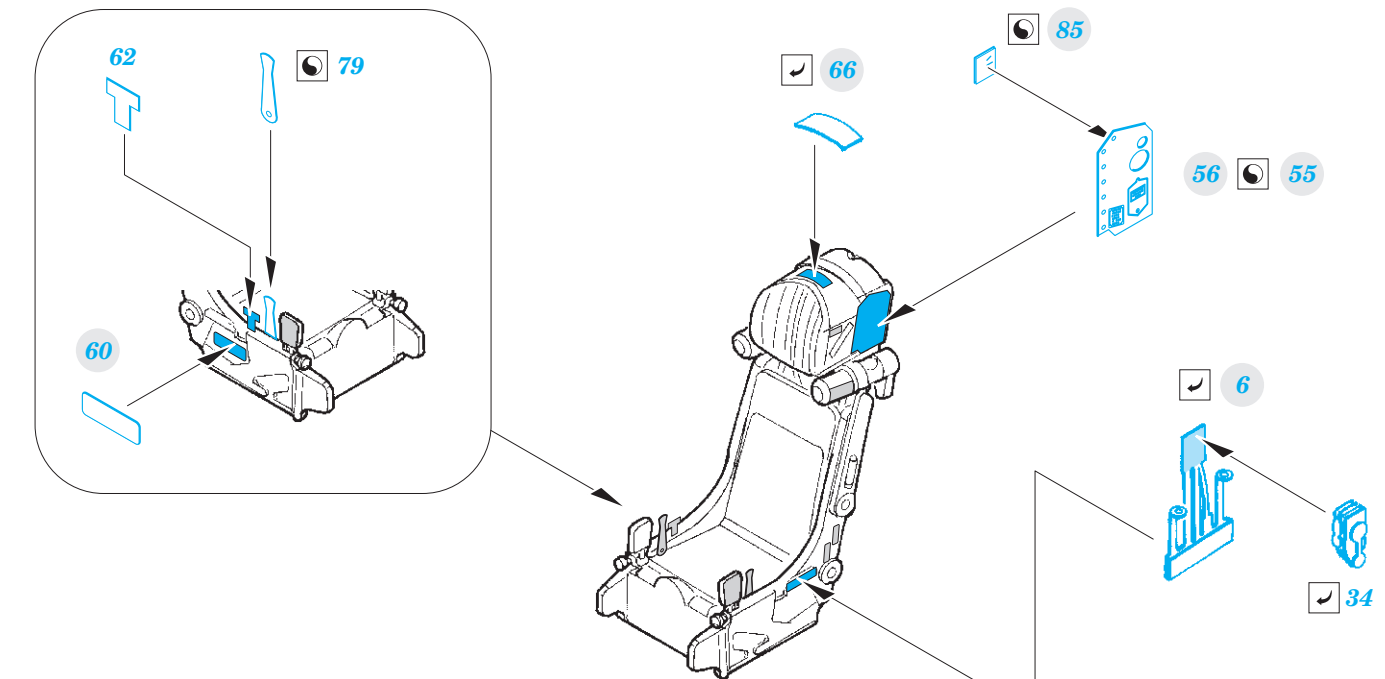

MiG-29UB interior

eduard

32 928

1/32

detail set for TRUMPETER 1/32 kit • sada detailů pro stavebnici TRUMPETER 1/32

- APPLY EXPRESS MASK AND PAINT BEFORE GLUING
POUŽIT EXPRESS MASK NABARVIT PŘED SLEPENÍM
 - SYMMETRICAL ASSEMBLY
SYMETRICKÁ MONTÁŽ
 - REMOVE
ODSTRANIT
 - GRIND
OBROUSIT
 - DRILL HOLE
VRTAT OTVOR
 - COLORED ETCHED PARTS
LEPTANÉ BAREVNÉ DÍLY
 - ETCHED PARTS
LEPTANÉ NEBAREVNÉ DÍLY
 - ORIGINAL KIT PARTS
PŮVODNÍ DÍLY STAVEBNICE
- BEND
OHNOUT
 - OPTION
VOLBA
 - REPLACE
NAHRADIT

ORIGINAL KIT PARTS PŮVODNÍ DÍLY STAVEBNICE	PHOTO-ETCHED PARTS LEPTANÉ DÍLY	PARTS TO BE REMOVED DÍLY K ODSTRANĚNÍ	FILL TMELIT
---	------------------------------------	--	----------------

2 sets
seat

2 sets
seat