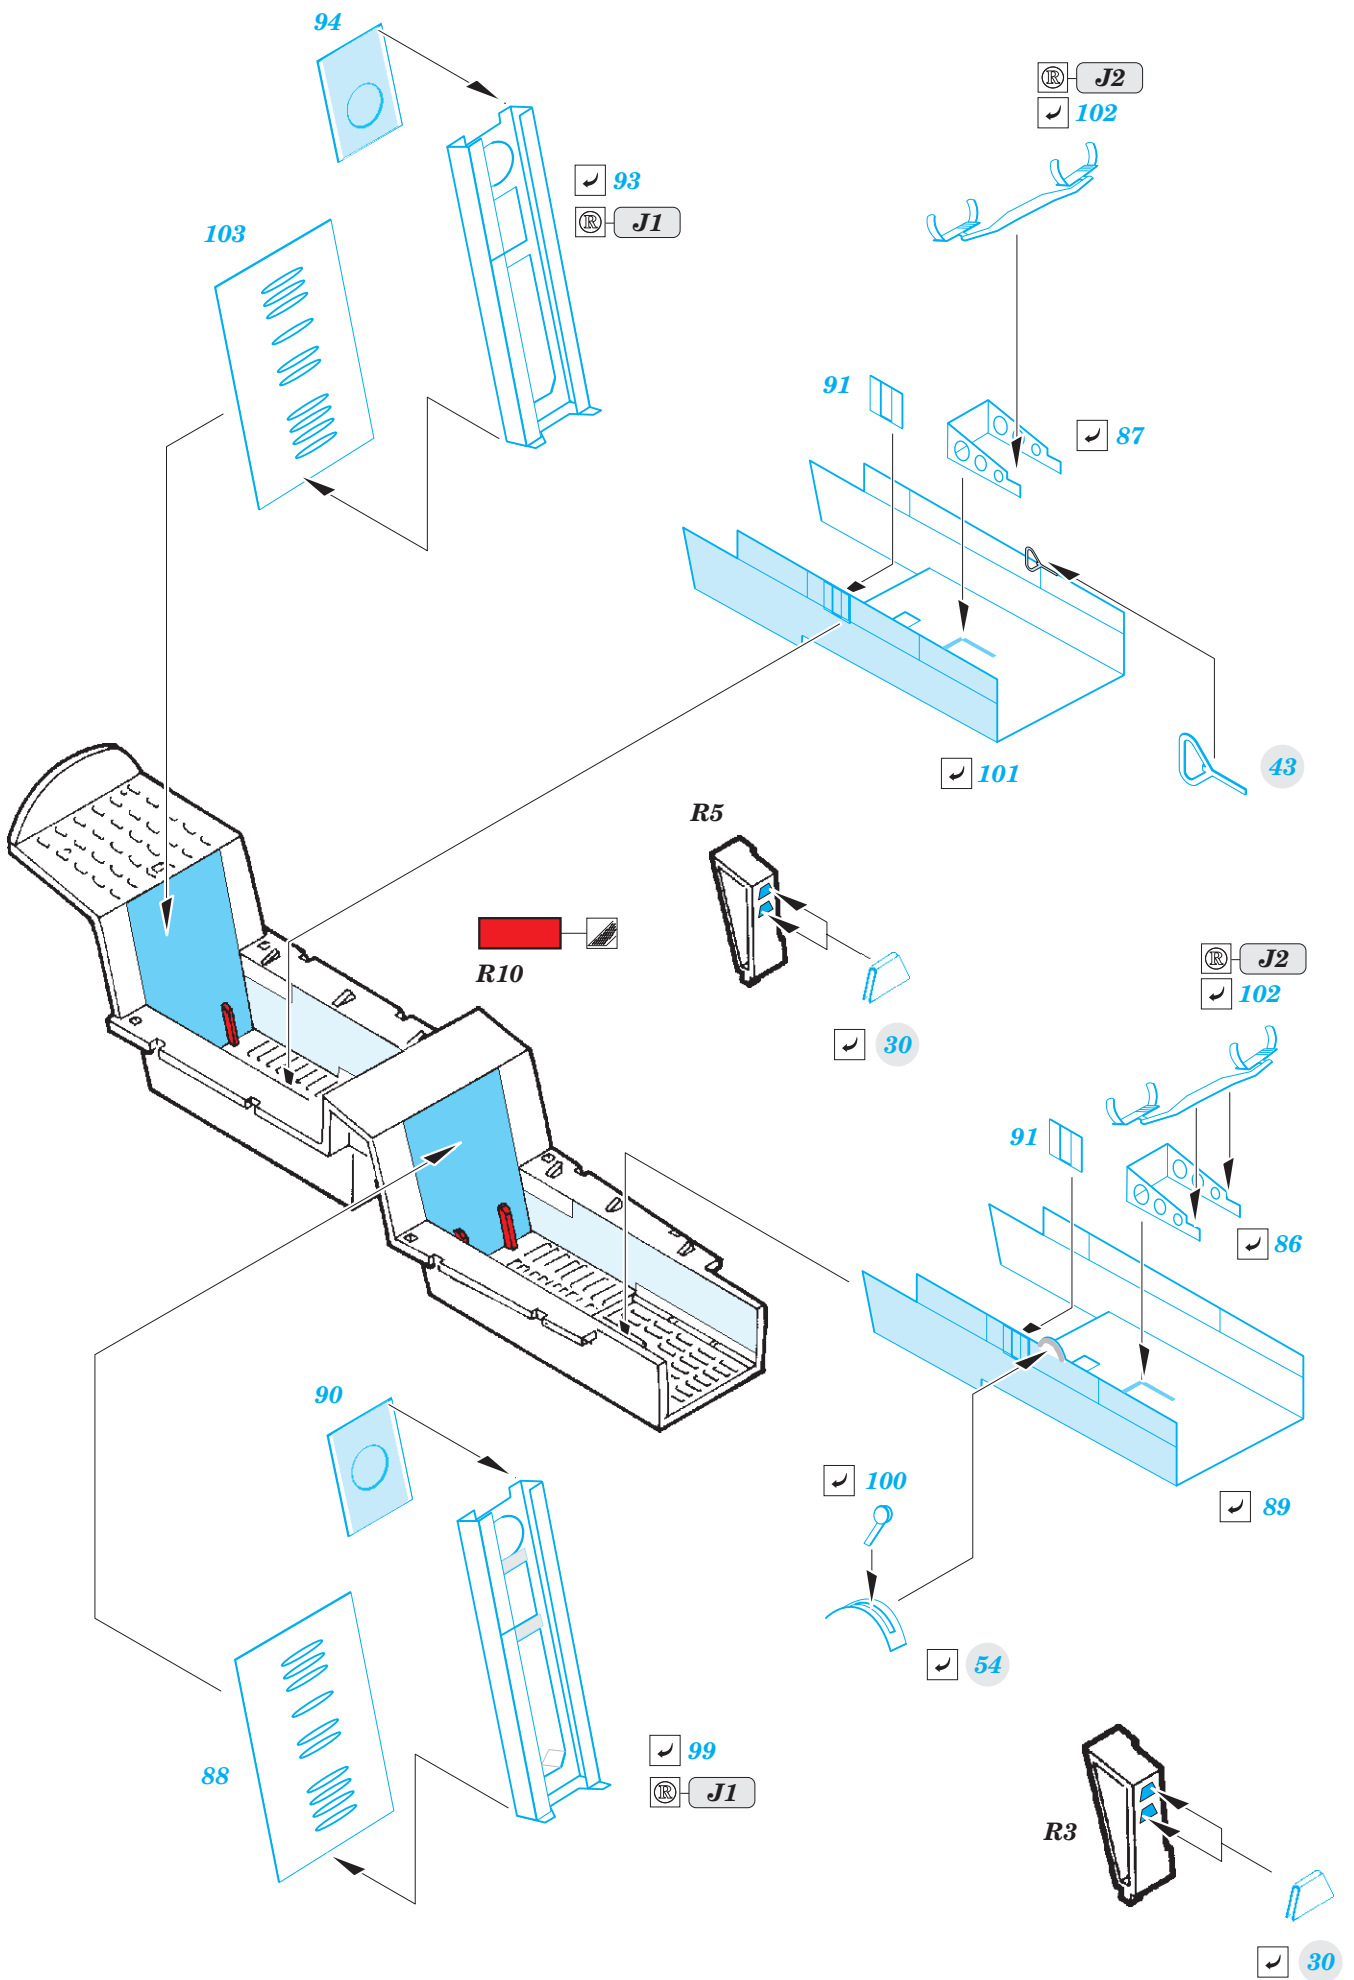

MiG-29UB interior

eduard

32 928

1/32

detail set for TRUMPETER 1/32 kit • sada detailů pro stavebnici TRUMPETER 1/32

- APPLY EXPRESS MASK AND PAINT BEFORE GLUING
POUŽIT EXPRESS MASK NABARVIT PŘED SLEPENÍM
 - SYMMETRICAL ASSEMBLY
SYMETRICKÁ MONTÁŽ
 - REMOVE
ODSTRANIT
 - GRIND
OBROUSIT
 - DRILL HOLE
VRTAT OTVOR
 - COLORED ETCHED PARTS
LEPTANÉ BAREVNÉ DÍLY
 - ETCHED PARTS
LEPTANÉ NEBAREVNÉ DÍLY
 - ORIGINAL KIT PARTS
PŮVODNÍ DÍLY STAVEBNICE
- BEND
OHNOUT
 - OPTION
VOLBA
 - REPLACE
NAHRADIT

ORIGINAL KIT PARTS PŮVODNÍ DÍLY STAVEBNICE	PHOTO-ETCHED PARTS LEPTANÉ DÍLY	PARTS TO BE REMOVED DÍLY K ODSTRANĚNÍ	FILL TMELIT
---	------------------------------------	--	----------------

2 sets
seat

2 sets
seat

2 sets
seat

Related products: 33 197 MiG-29UB seatbelts STEEL 1/32