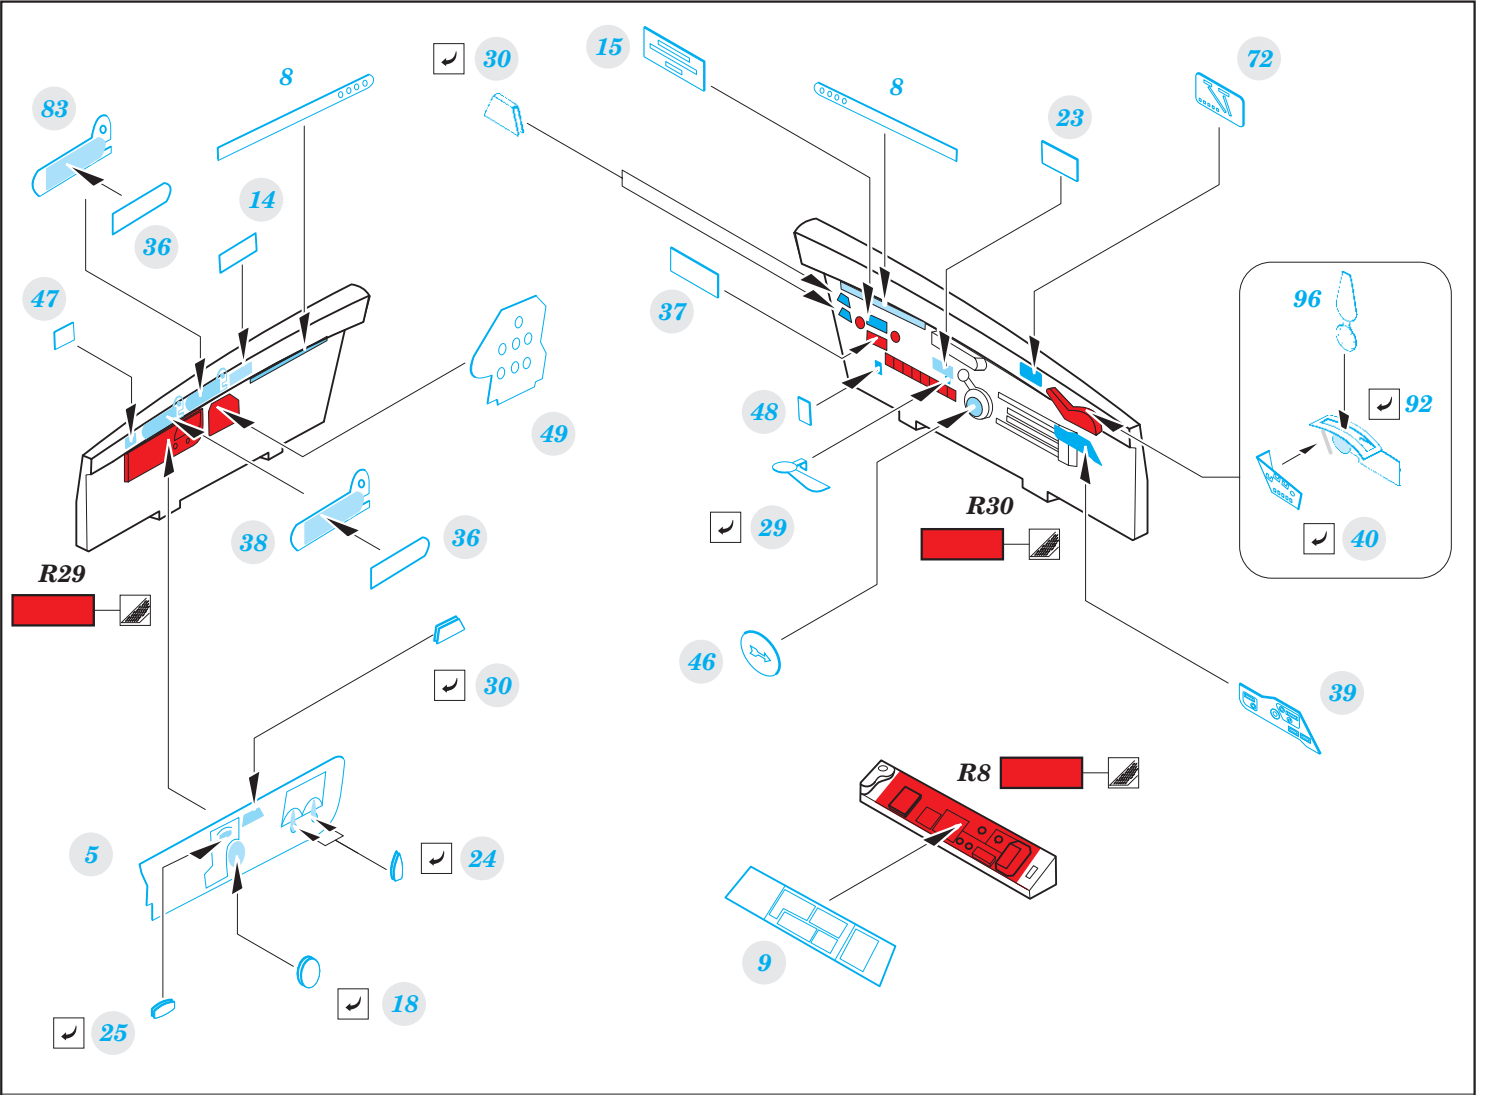

MiG-29UB interior

eduard

32 928

1/32

detail set for TRUMPETER 1/32 kit • sada detailů pro stavebnici TRUMPETER 1/32

- APPLY EXPRESS MASK AND PAINT BEFORE GLUING
POUŽIT EXPRESS MASK NABARVIT PŘED SLEPENÍM
 - SYMMETRICAL ASSEMBLY
SYMETRICKÁ MONTÁŽ
 - REMOVE
ODSTRANIT
 - GRIND
OBROUSIT
 - DRILL HOLE
VRTAT OTVOR
 - COLORED ETCHED PARTS
LEPTANÉ BAREVNÉ DÍLY
 - ETCHED PARTS
LEPTANÉ NEBAREVNÉ DÍLY
 - ORIGINAL KIT PARTS
PŮVODNÍ DÍLY STAVEBNICE
- BEND
OHNOUT
 - OPTION
VOLBA
 - REPLACE
NAHRADIT

ORIGINAL KIT PARTS PŮVODNÍ DÍLY STAVEBNICE	PHOTO-ETCHED PARTS LEPTANÉ DÍLY	PARTS TO BE REMOVED DÍLY K ODSTRANĚNÍ	FILL TMELIT
---	------------------------------------	--	----------------

2 sets
seat

2 sets
seat

2 sets
seat

Related products: 33 197 MiG-29UB seatbelts STEEL 1/32