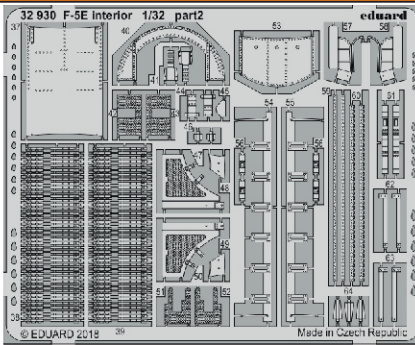

F-5E interior

eduard

32 930

1/32

detail set for 1/32 KITTY HAWK kit • sada detailů pro stavebnici 1/32 KITTY HAWK

- APPLY EXPRESS MASK AND PAINT BEFORE GLUING
POUŽIT EXPRESS MASK NABARVIT PŘED SLEPENÍM
- SYMMETRICAL ASSEMBLY
SYMETRICKÁ MONTÁŽ
- REMOVE
ODSTRANIT
- GRIND
OBROUSIT
- DRILL HOLE
VRTAT OTVOR
- BEND
OHNOUT
- OPTION
VOLBA
- REPLACE
NAHRADIT
- COLORED ETCHED PARTS
LEPTANÉ BAREVNÉ DÍLY
- ETCHED PARTS
LEPTANÉ NEBAREVNÉ DÍLY
- ORIGINAL KIT PARTS
PŮVODNÍ DÍLY STAVEBNICE

ORIGINAL KIT PARTS
PŮVODNÍ DÍLY STAVEBNICE

PHOTO-ETCHED PARTS
LEPTANÉ DÍLY

PARTS TO BE REMOVED
DÍLY K ODSTRANĚNÍ

FILL
TMELIT