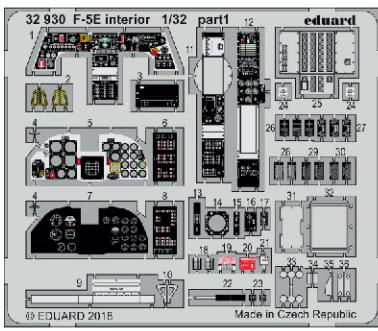

F-5E interior

eduard

32 930

1/32

detail set for 1/32 KITTY HAWK kit • sada detailů pro stavebnici 1/32 KITTY HAWK

- APPLY EXPRESS MASK AND PAINT BEFORE GLUING
POUŽIT EXPRESS MASK NABARVIT PŘED SLEPENÍM
- SYMMETRICAL ASSEMBLY
SYMETRICKÁ MONTÁŽ
- REMOVE
ODSTRANIT
- GRIND
OBROUSIT
- DRILL HOLE
VRTAT OTVOR
- BEND
OHNOUT
- OPTION
VOLBA
- REPLACE
NAHRADIT
- COLORED ETCHED PARTS
LEPTANÉ BAREVNÉ DÍLY
- ETCHED PARTS
LEPTANÉ NEBAREVNÉ DÍLY
- ORIGINAL KIT PARTS
PŮVODNÍ DÍLY STAVEBNICE

ORIGINAL KIT PARTS
PŮVODNÍ DÍLY STAVEBNICE

PHOTO-ETCHED PARTS
LEPTANÉ DÍLY

PARTS TO BE REMOVED
DÍLY K ODSTRANĚNÍ

FILL
TMELIT