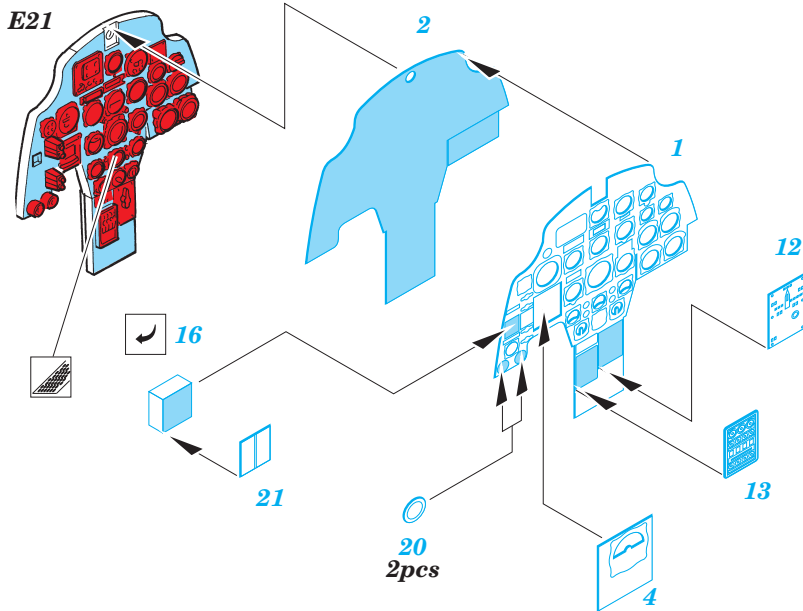

Bf 110D interior

33 038

1/32 scale detail set for Dragon kit • sada detailů pro model Dragon 1/32

- SYMMETRICAL ASSEMBLY
SYMETRICKÁ MONTÁŽ
- REMOVE
ODSTRANIT
- BEND
OHNOUT
- REPLACE
NAHRADIT
- GRIND
OBROUSIT
- OPTION
VOLBA

ORIGINAL KIT PARTS
PŮVODNÍ DÍLY STAVEBNICE

PHOTO-ETCHED PARTS
LEPTANÉ DÍLY

PARTS TO BE REMOVED
DÍLY K ODSTRANĚNÍ

FILL
TMELIT

REFERENCES:

Walk around #24.....Messerschmitt Bf 110

Aero detail.....Messerschmitt Bf 110