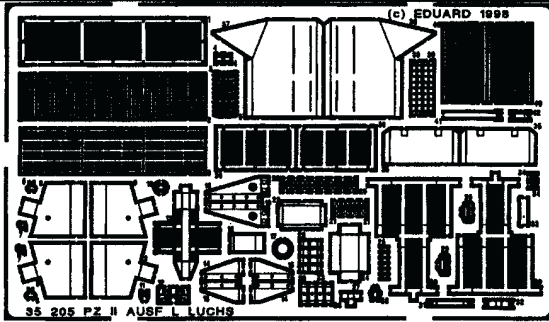

Pz. II Ausf.L Luchs

1/35 scale detail set for ICM kit

35 205

-  OPPOSITE SIDE
-  REMOVE
-  REPLACE
-  GRIND