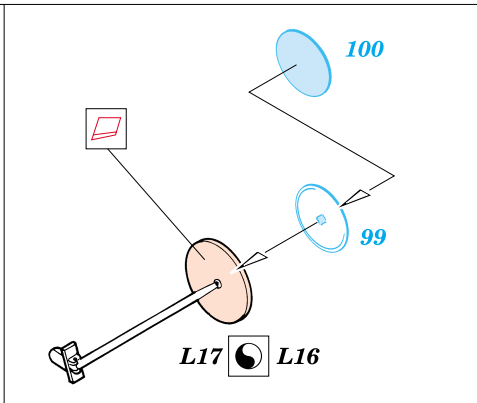

M-26 exterior set

1/35 scale detail set for Tamiya 35 230, 35 244 kits • sada detailů pro model 1/35 Tamiya 35 230, 35 244

eduard

35 371

- SYMMETRICAL ASSEMBLY
SYMETRICKÁ MONTÁŽ
- REMOVE
ODSTRANIT
- BEND
OHNOUT
- REPLACE
NAHRADIT
- GRIND
OBROUSIT
- OPTION
VOLBA

ORIGINAL KIT PARTS
PŮVODNÍ DÍLY STAVEBNICE

PHOTO-ETCHED PARTS
LEPTANÉ DÍLY

PARTS TO BE REMOVED
DÍLY K ODSTRANĚNÍ

2 pcs

References: - The Military machine : Dragon wagon
 - HaPM 11/2000
 - <http://www.kithobbyist.com/AFVInteriors/dragwag>