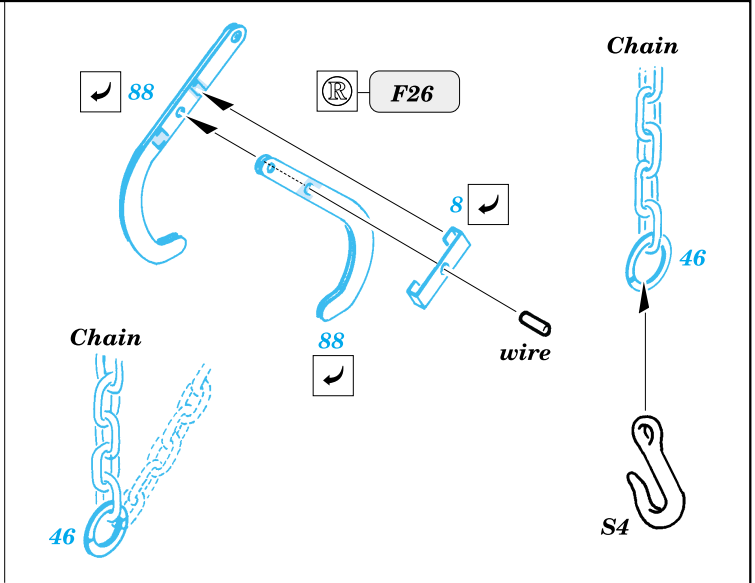

M-26 exterior set

1/35 scale detail set for Tamiya 35 230, 35 244 kits • sada detailů pro model 1/35 Tamiya 35 230, 35 244

eduard

35 371

- SYMMETRICAL ASSEMBLY
SYMETRICKÁ MONTÁŽ
- REMOVE
ODSTRANIT
- BEND
OHNOUT
- REPLACE
NAHRADIT
- GRIND
OBROUSIT
- OPTION
VOLBA

ORIGINAL KIT PARTS
PŮVODNÍ DÍLY STAVEBNICE

PHOTO-ETCHED PARTS
LEPTANÉ DÍLY

PARTS TO BE REMOVED
DÍLY K ODSTRANĚNÍ

2 pcs

References: - The Military machine : Dragon wagon
 - HaPM 11/2000
 - <http://www.kithobbyist.com/AFVInteriors/dragwag>