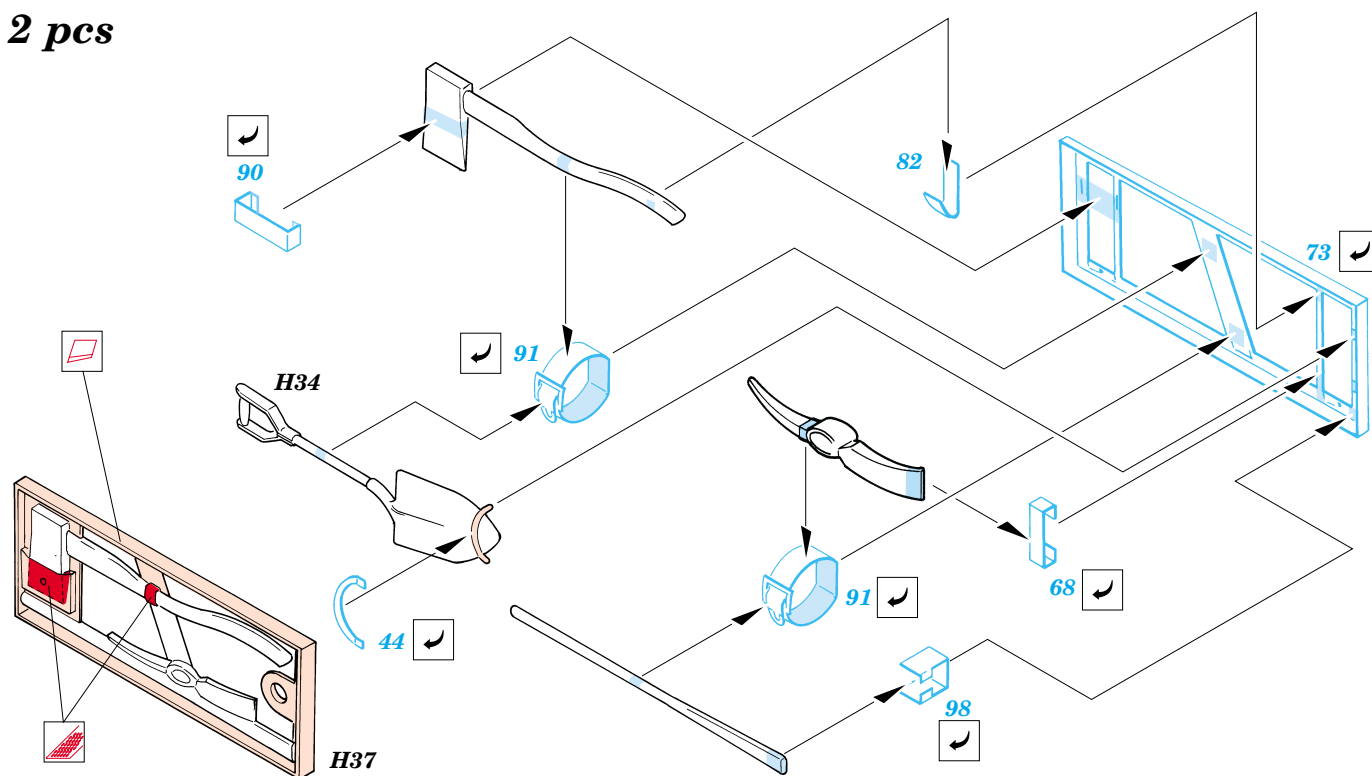

M-26 exterior set

1/35 scale detail set for Tamiya 35 230, 35 244 kits • sada detailů pro model 1/35 Tamiya 35 230, 35 244

eduard

35 371

- SYMMETRICAL ASSEMBLY
SYMETRICKÁ MONTÁŽ
- REMOVE
ODSTRANIT
- BEND
OHNOUT
- REPLACE
NAHRADIT
- GRIND
OBROUSIT
- OPTION
VOLBA

ORIGINAL KIT PARTS
PŮVODNÍ DÍLY STAVEBNICE

PHOTO-ETCHED PARTS
LEPTANÉ DÍLY

PARTS TO BE REMOVED
DÍLY K ODSTRANĚNÍ

2 pcs

References: - The Military machine : Dragon wagon
 - HaPM 11/2000
 - <http://www.kithobbyist.com/AFVInteriors/dragwag>