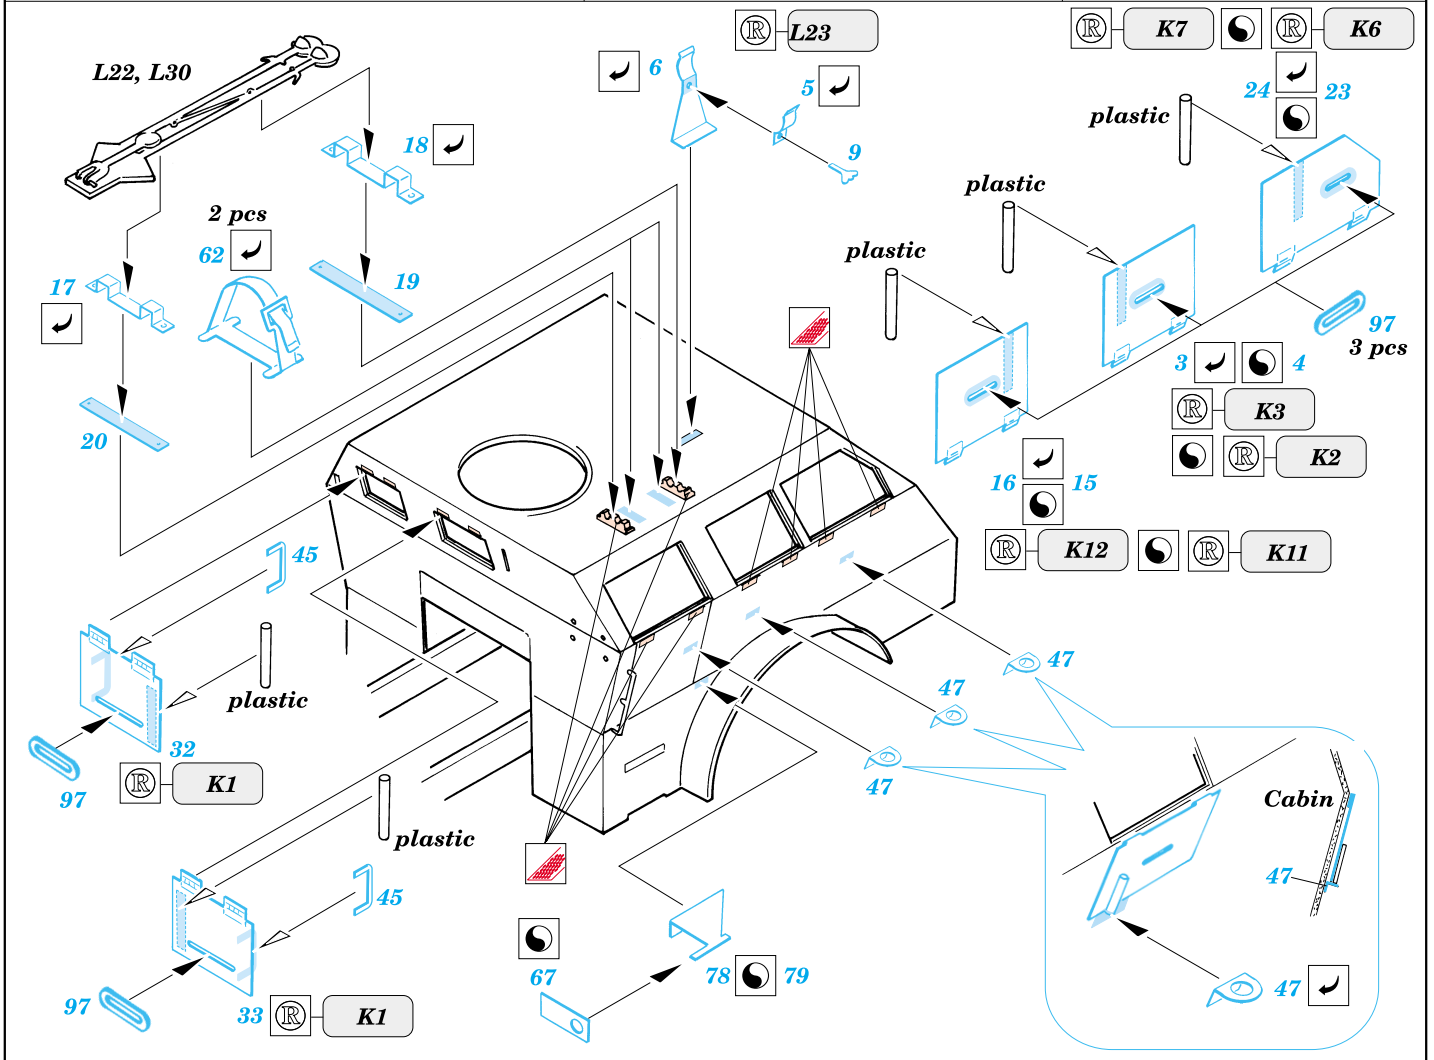

ORIGINAL KIT PARTS
PŮVODNÍ DÍLY STAVEBNICE

PHOTO-ETCHED PARTS
LEPTANÉ DÍLY

PARTS TO BE REMOVED
DÍLY K ODSTRANĚNÍ

2 pcs

References: - The Military machine : Dragon wagon
 - HaPM 11/2000
 - <http://www.kithobbyist.com/AFVInteriors/dragwag>