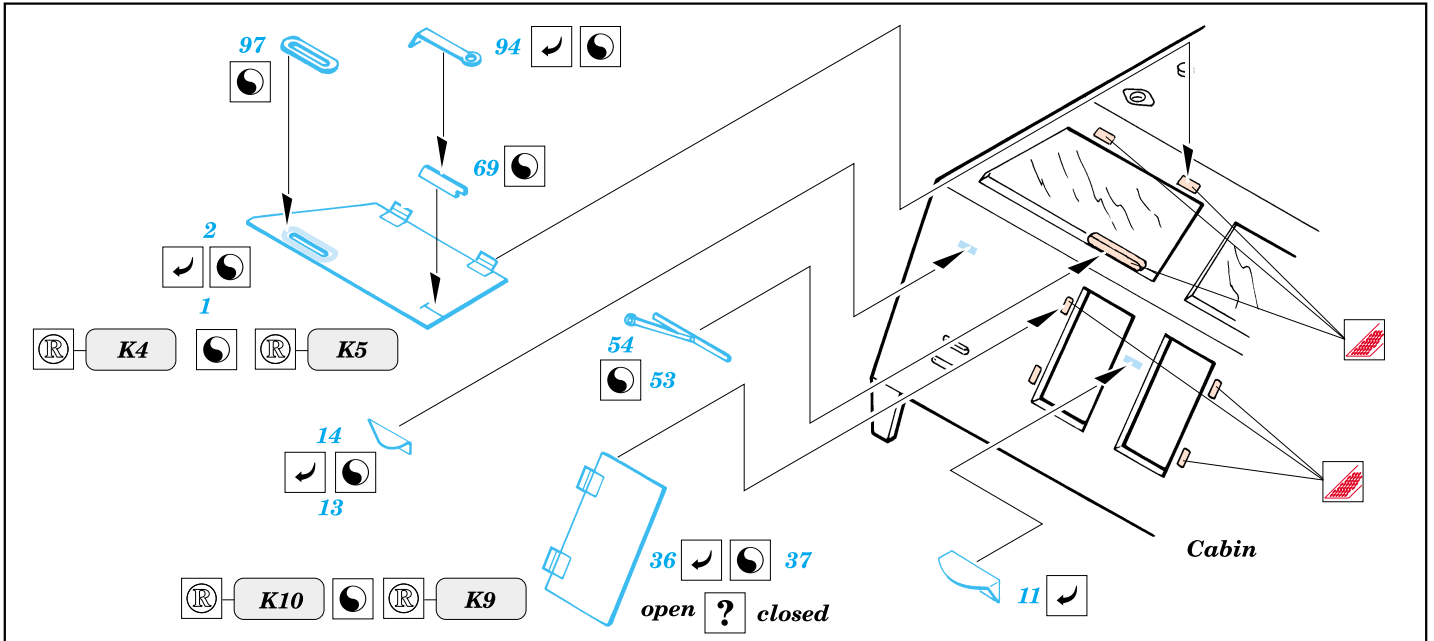

M-26 exterior set

1/35 scale detail set for Tamiya 35 230, 35 244 kits • sada detailů pro model 1/35 Tamiya 35 230, 35 244

eduard

35 371

- SYMMETRICAL ASSEMBLY
SYMETRICKÁ MONTÁŽ
- REMOVE
ODSTRANIT
- BEND
OHNOUT
- REPLACE
NAHRADIT
- GRIND
OBROUSIT
- OPTION
VOLBA

ORIGINAL KIT PARTS
PŮVODNÍ DÍLY STAVEBNICE

PHOTO-ETCHED PARTS
LEPTANÉ DÍLY

PARTS TO BE REMOVED
DÍLY K ODSTRANĚNÍ

2 pcs

References: - The Military machine : Dragon wagon
 - HaPM 11/2000
 - <http://www.kithobbyist.com/AFVInteriors/dragwag>