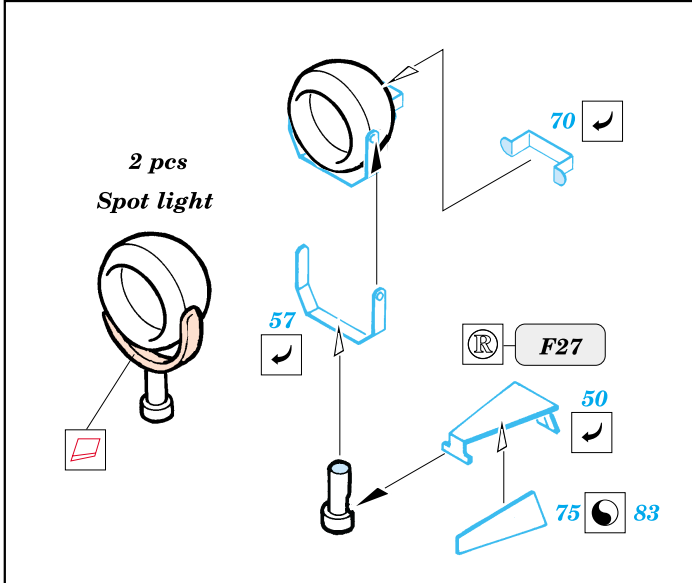

ORIGINAL KIT PARTS
PŮVODNÍ DÍLY STAVEBNICE

PHOTO-ETCHED PARTS
LEPTANÉ DÍLY

PARTS TO BE REMOVED
DÍLY K ODSTRANĚNÍ

2 pcs

References: - The Military machine : Dragon wagon
 - HaPM 11/2000
 - <http://www.kithobbyist.com/AFVInteriors/dragwag>