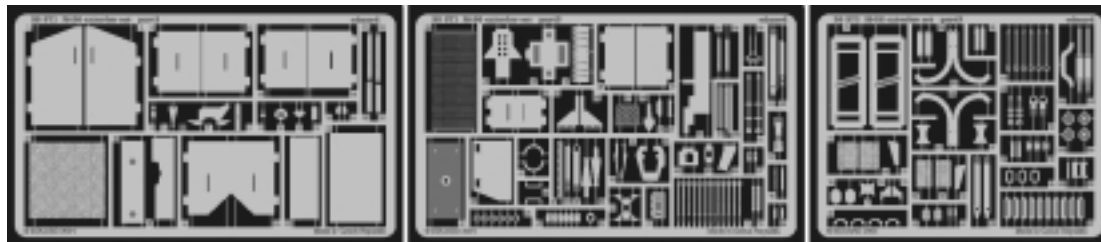

M-26 exterior set

1/35 scale detail set for Tamiya 35 230, 35 244 kits • sada detailů pro model 1/35 Tamiya 35 230, 35 244

eduard

35 371

- SYMMETRICAL ASSEMBLY
SYMETRICKÁ MONTÁŽ
- REMOVE
ODSTRANIT
- BEND
OHNOUT
- REPLACE
NAHRADIT
- GRIND
OBROUSIT
- OPTION
VOLBA

ORIGINAL KIT PARTS
PŮVODNÍ DÍLY STAVEBNICE

PHOTO-ETCHED PARTS
LEPTANÉ DÍLY

PARTS TO BE REMOVED
DÍLY K ODSTRANĚNÍ

2 pcs

References: - The Military machine : Dragon wagon
 - HaPM 11/2000
 - <http://www.kithobbyist.com/AFVInteriors/dragwag>