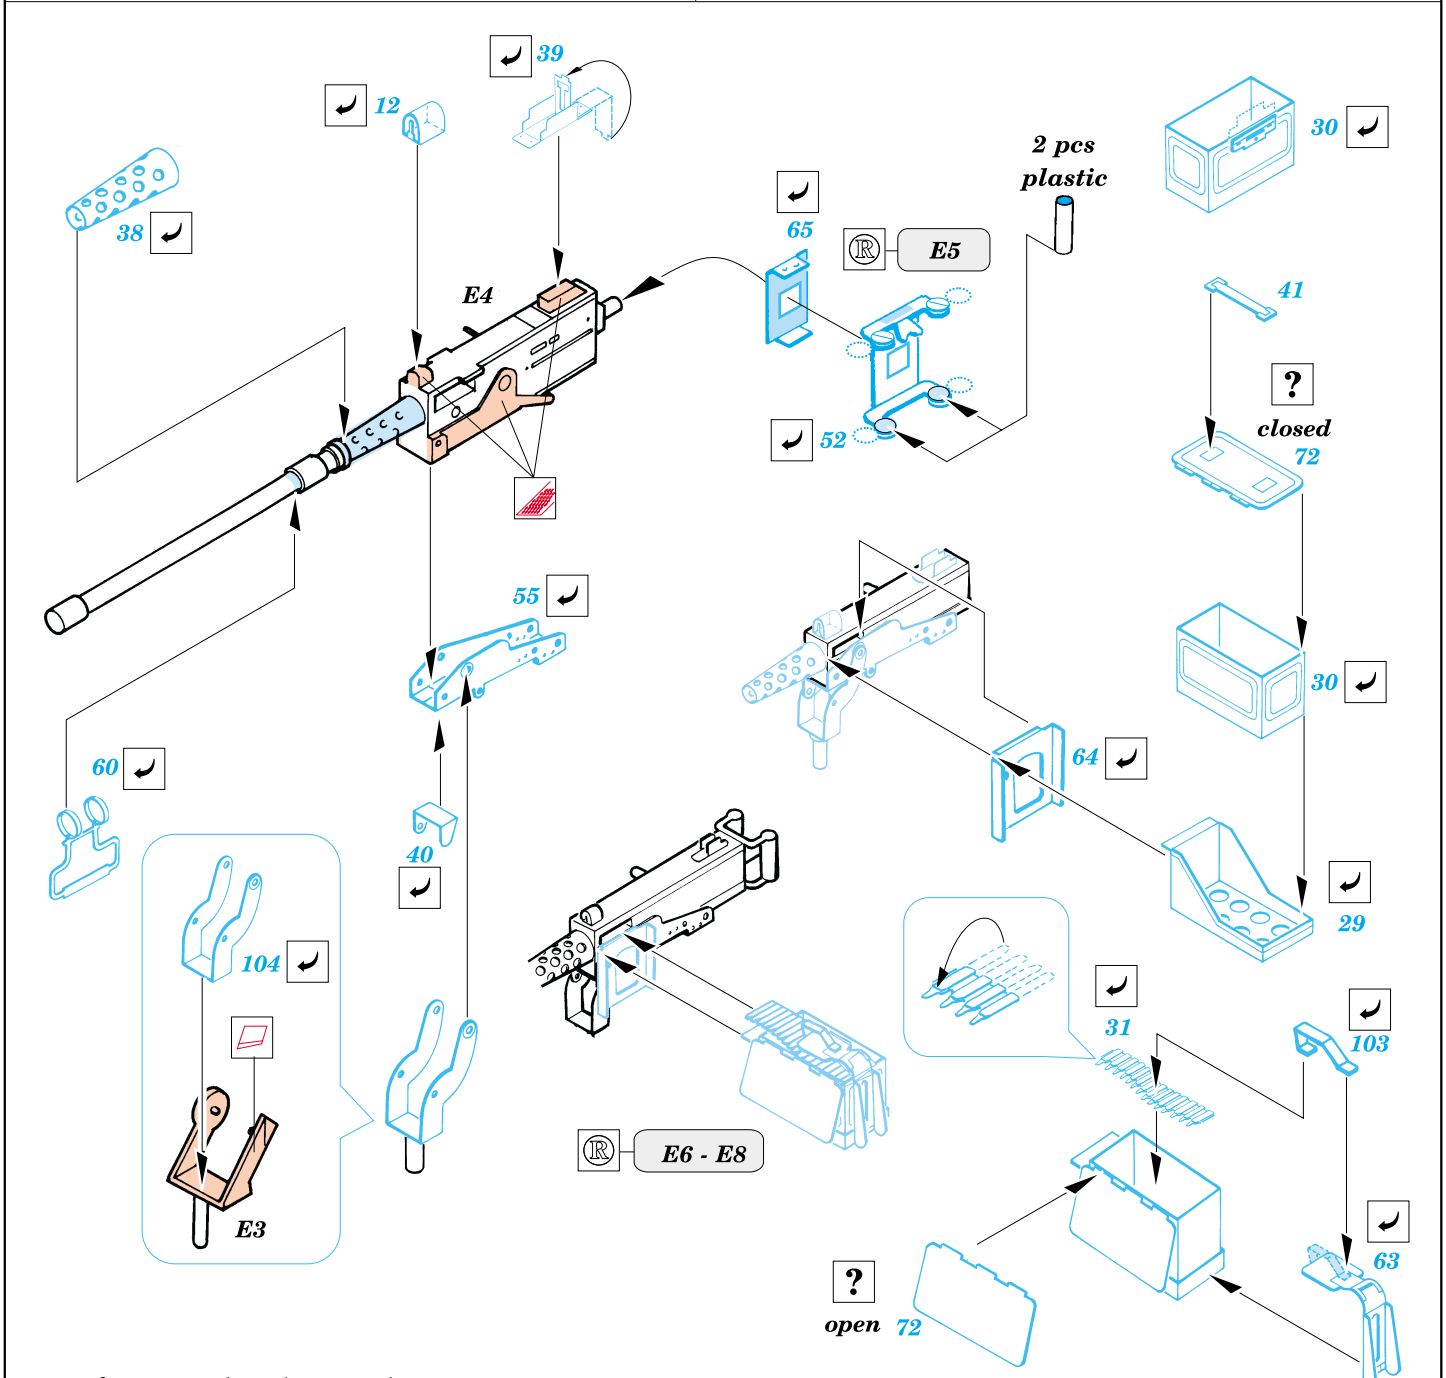

M-26 exterior set

1/35 scale detail set for Tamiya 35 230, 35 244 kits • sada detailů pro model 1/35 Tamiya 35 230, 35 244

eduard

35 371

- SYMMETRICAL ASSEMBLY
SYMETRICKÁ MONTÁŽ
- REMOVE
ODSTRANIT
- BEND
OHNOUT
- REPLACE
NAHRADIT
- GRIND
OBROUSIT
- OPTION
VOLBA

ORIGINAL KIT PARTS
PŮVODNÍ DÍLY STAVEBNICE

PHOTO-ETCHED PARTS
LEPTANÉ DÍLY

PARTS TO BE REMOVED
DÍLY K ODSTRANĚNÍ

2 pcs

References: - The Military machine : Dragon wagon
 - HaPM 11/2000
 - <http://www.kithobbyist.com/AFVInteriors/dragwag>