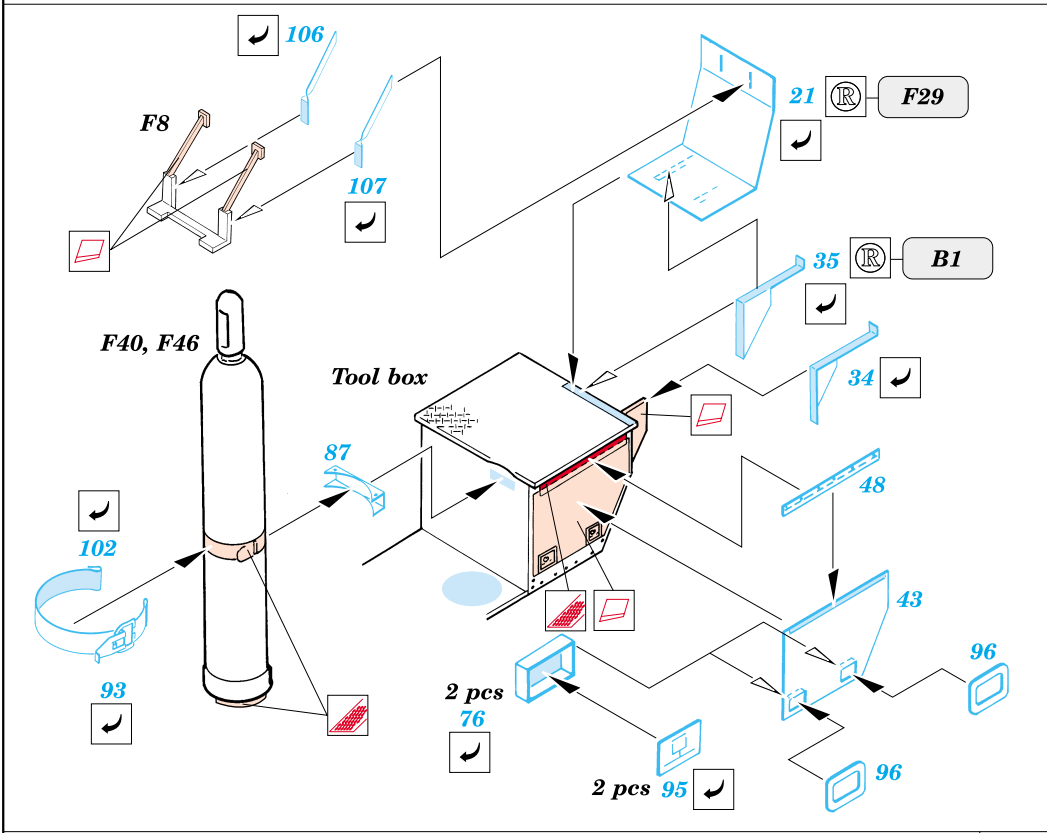

ORIGINAL KIT PARTS
PŮVODNÍ DÍLY STAVEBNICE

PHOTO-ETCHED PARTS
LEPTANÉ DÍLY

PARTS TO BE REMOVED
DÍLY K ODSTRANĚNÍ

2 pcs

References: - The Military machine : Dragon wagon
 - HaPM 11/2000
 - <http://www.kithobbyist.com/AFVInteriors/dragwag>