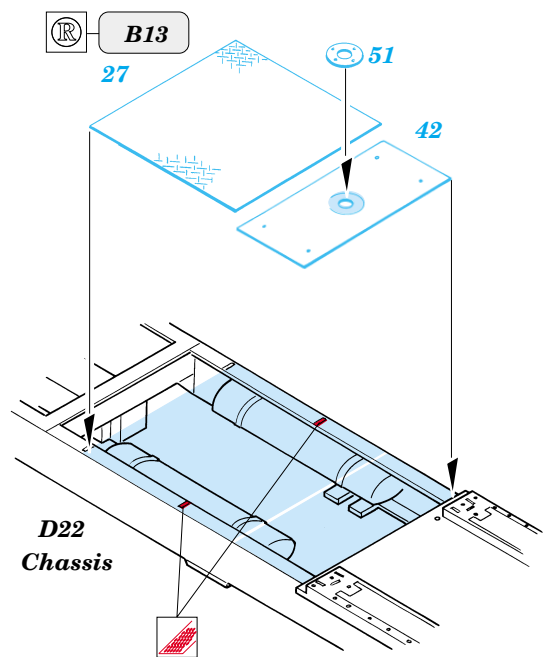

M-26 exterior set

1/35 scale detail set for Tamiya 35 230, 35 244 kits • sada detailů pro model 1/35 Tamiya 35 230, 35 244

eduard

35 371

- SYMMETRICAL ASSEMBLY
SYMETRICKÁ MONTÁŽ
- REMOVE
ODSTRANIT
- BEND
OHNOUT
- REPLACE
NAHRADIT
- GRIND
OBROUSIT
- OPTION
VOLBA

ORIGINAL KIT PARTS
PŮVODNÍ DÍLY STAVEBNICE

PHOTO-ETCHED PARTS
LEPTANÉ DÍLY

PARTS TO BE REMOVED
DÍLY K ODSTRANĚNÍ

2 pcs

References: - The Military machine : Dragon wagon
 - HaPM 11/2000
 - <http://www.kithobbyist.com/AFVInteriors/dragwag>