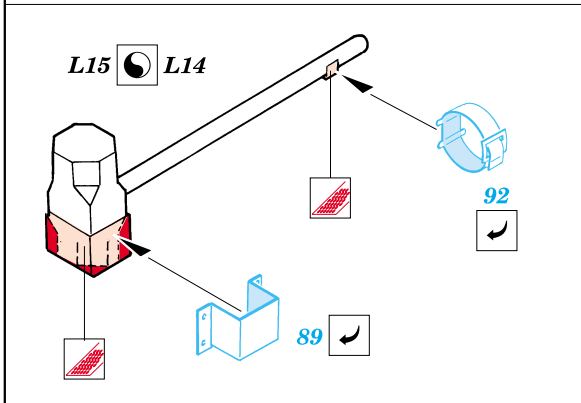

M-26 exterior set

1/35 scale detail set for Tamiya 35 230, 35 244 kits • sada detailů pro model 1/35 Tamiya 35 230, 35 244

eduard

35 371

- SYMMETRICAL ASSEMBLY
SYMETRICKÁ MONTÁŽ
- REMOVE
ODSTRANIT
- BEND
OHNOUT
- REPLACE
NAHRADIT
- GRIND
OBROUSIT
- OPTION
VOLBA

ORIGINAL KIT PARTS
PŮVODNÍ DÍLY STAVEBNICE

PHOTO-ETCHED PARTS
LEPTANÉ DÍLY

PARTS TO BE REMOVED
DÍLY K ODSTRANĚNÍ

2 pcs

References: - The Military machine : Dragon wagon
 - HaPM 11/2000
 - <http://www.kithobbyist.com/AFVInteriors/dragwag>