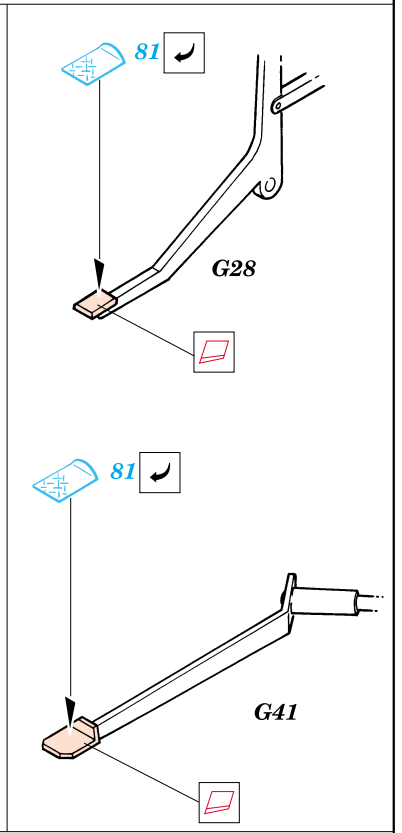

M-26 exterior set

1/35 scale detail set for Tamiya 35 230, 35 244 kits • sada detailů pro model 1/35 Tamiya 35 230, 35 244

eduard

35 371

- SYMMETRICAL ASSEMBLY
SYMETRICKÁ MONTÁŽ
- REMOVE
ODSTRANIT
- BEND
OHNOUT
- REPLACE
NAHRADIT
- GRIND
OBROUSIT
- OPTION
VOLBA

ORIGINAL KIT PARTS
PŮVODNÍ DÍLY STAVEBNICE

PHOTO-ETCHED PARTS
LEPTANÉ DÍLY

PARTS TO BE REMOVED
DÍLY K ODSTRANĚNÍ

2 pcs

References: - The Military machine : Dragon wagon
 - HaPM 11/2000
 - <http://www.kithobbyist.com/AFVInteriors/dragwag>