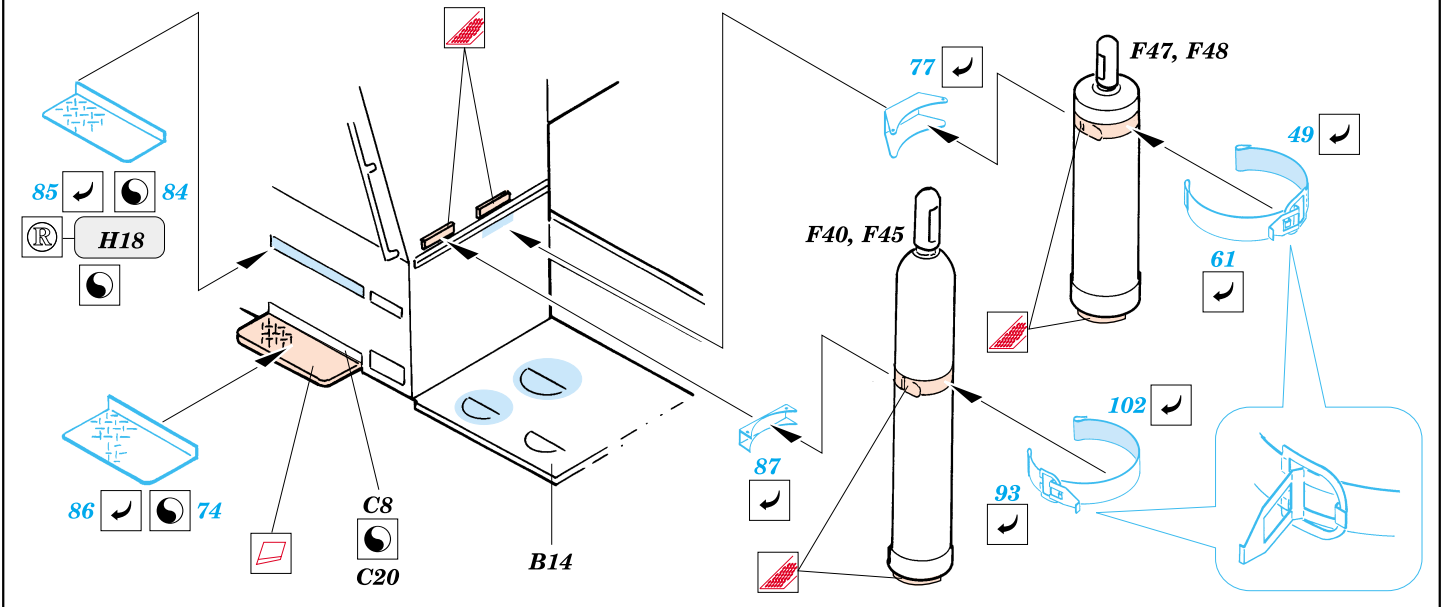

ORIGINAL KIT PARTS
PŮVODNÍ DÍLY STAVEBNICE

PHOTO-ETCHED PARTS
LEPTANÉ DÍLY

PARTS TO BE REMOVED
DÍLY K ODSTRANĚNÍ

2 pcs

References: - The Military machine : Dragon wagon
 - HaPM 11/2000
 - <http://www.kithobbyist.com/AFVInteriors/dragwag>