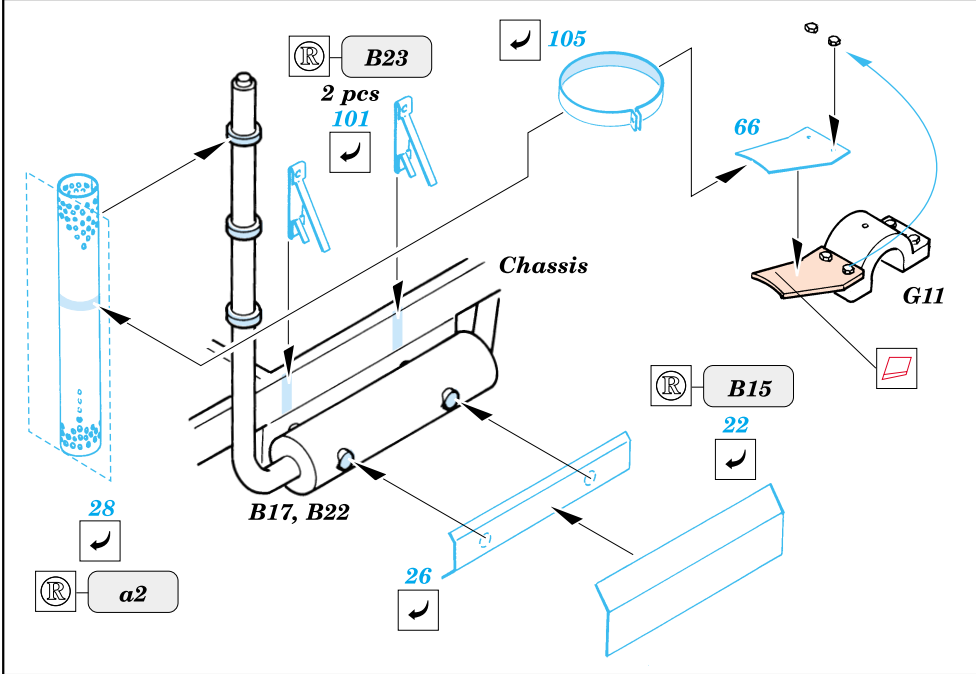

M-26 exterior set

1/35 scale detail set for Tamiya 35 230, 35 244 kits • sada detailů pro model 1/35 Tamiya 35 230, 35 244

eduard

35 371

- SYMMETRICAL ASSEMBLY
SYMETRICKÁ MONTÁŽ
- REMOVE
ODSTRANIT
- BEND
OHNOUT
- REPLACE
NAHRADIT
- GRIND
OBROUSIT
- OPTION
VOLBA

ORIGINAL KIT PARTS
PŮVODNÍ DÍLY STAVEBNICE

PHOTO-ETCHED PARTS
LEPTANÉ DÍLY

PARTS TO BE REMOVED
DÍLY K ODSTRANĚNÍ

2 pcs

References: - The Military machine : Dragon wagon
 - HaPM 11/2000
 - <http://www.kithobbyist.com/AFVInteriors/dragwag>