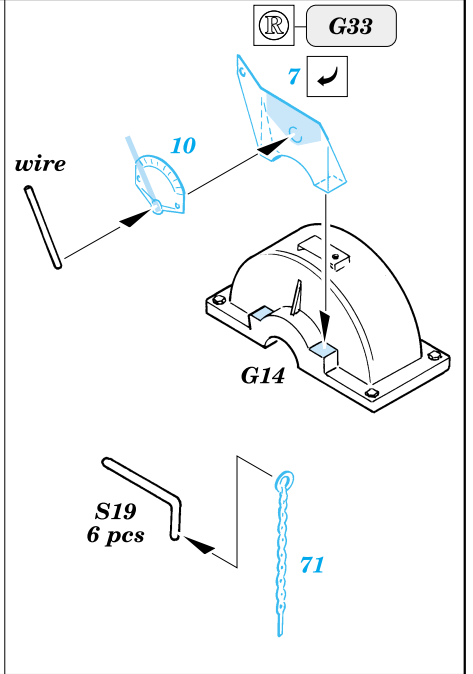

M-26 exterior set

1/35 scale detail set for Tamiya 35 230, 35 244 kits • sada detailů pro model 1/35 Tamiya 35 230, 35 244

eduard

35 371

- SYMMETRICAL ASSEMBLY
SYMETRICKÁ MONTÁŽ
- REMOVE
ODSTRANIT
- BEND
OHNOUT
- REPLACE
NAHRADIT
- GRIND
OBROUSIT
- OPTION
VOLBA

ORIGINAL KIT PARTS
PŮVODNÍ DÍLY STAVEBNICE

PHOTO-ETCHED PARTS
LEPTANÉ DÍLY

PARTS TO BE REMOVED
DÍLY K ODSTRANĚNÍ

2 pcs

References: - The Military machine : Dragon wagon
 - HaPM 11/2000
 - <http://www.kithobbyist.com/AFVInteriors/dragwag>