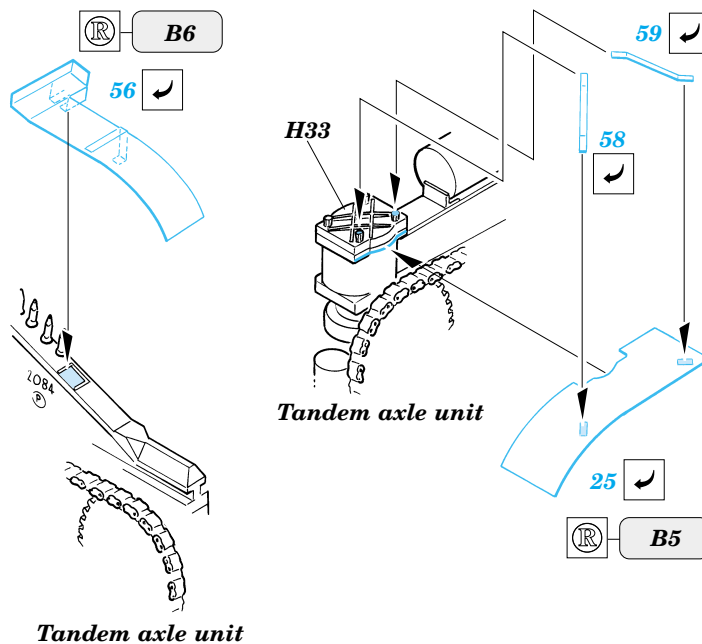

M-26 exterior set

1/35 scale detail set for Tamiya 35 230, 35 244 kits • sada detailů pro model 1/35 Tamiya 35 230, 35 244

eduard

35 371

- SYMMETRICAL ASSEMBLY
SYMETRICKÁ MONTÁŽ
- REMOVE
ODSTRANIT
- BEND
OHNOUT
- REPLACE
NAHRADIT
- GRIND
OBROUSIT
- OPTION
VOLBA

ORIGINAL KIT PARTS
PŮVODNÍ DÍLY STAVEBNICE

PHOTO-ETCHED PARTS
LEPTANÉ DÍLY

PARTS TO BE REMOVED
DÍLY K ODSTRANĚNÍ

2 pcs

References: - The Military machine : Dragon wagon
 - HaPM 11/2000
 - <http://www.kithobbyist.com/AFVInteriors/dragwag>