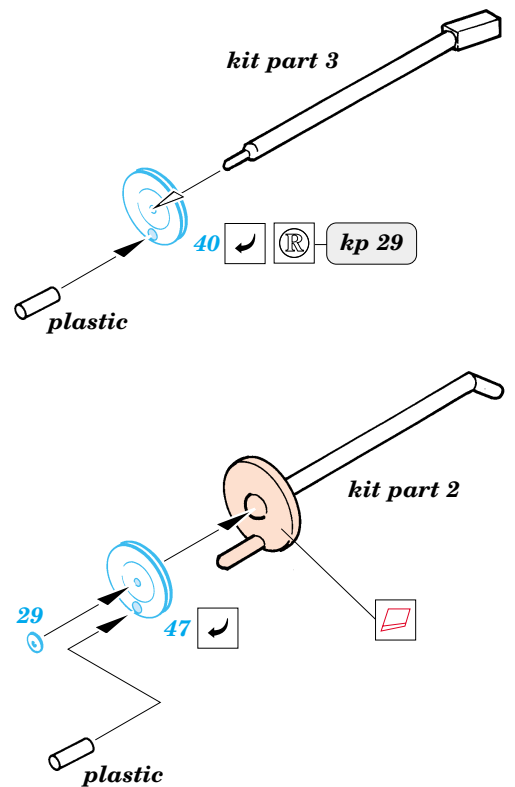

Pak 35/36 AT 3,7 cm

eduard

35 392

1/35 scale detail set for Tamiya 35 035 kit • sada detailů pro model Tamiya 35 035 1/35

-  SYMMETRICAL ASSEMBLY
SYMETRICKÁ MONTÁŽ
-  REMOVE
ODSTRANIT
-  BEND
OHNOUT
-  REPLACE
NAHRADIT
-  GRIND
OBROUSIT
-  OPTION
VOLBA

 ORIGINAL KIT PARTS
PŮVODNÍ DÍLY STAVEBNICE

 PHOTO-ETCHED PARTS
LEPTANÉ DÍLY

 PARTS TO BE REMOVED
DÍLY K ODSTRANĚNÍ

kit part 7

kit part 37

kit parts 5, 6, 23, 24

kit parts 5, 6, 23, 24

kit part 20

kit part 19

kit part 4

kit part 3

References: - Waffen-Arsenal No. 117 : Panzerabwehrgeschutze 3,7-8,8cm Pak
 - www.8thfold.com