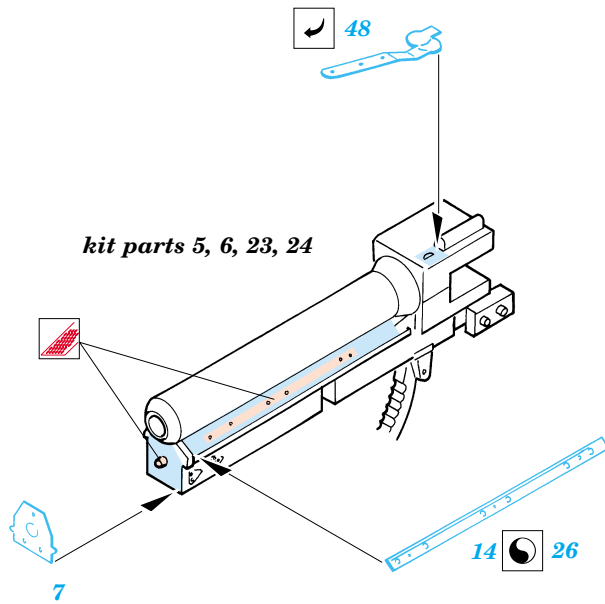

Pak 35/36 AT 3,7 cm

eduard

35 392

1/35 scale detail set for Tamiya 35 035 kit • sada detailů pro model Tamiya 35 035 1/35

-  SYMMETRICAL ASSEMBLY
SYMETRICKÁ MONTÁŽ
-  REMOVE
ODSTRANIT
-  BEND
OHNOUT
-  REPLACE
NAHRADIT
-  GRIND
OBROUSIT
-  OPTION
VOLBA

 ORIGINAL KIT PARTS
PŮVODNÍ DÍLY STAVEBNICE

 PHOTO-ETCHED PARTS
LEPTANÉ DÍLY

 PARTS TO BE REMOVED
DÍLY K ODSTRANĚNÍ

kit part 7

kit part 37

kit parts 5, 6, 23, 24

kit parts 5, 6, 23, 24

kit part 20

kit part 19

kit part 4

kit part 3

References: - Waffen-Arsenal No. 117 : Panzerabwehrgeschutze 3,7-8,8cm Pak
 - www.8thfold.com