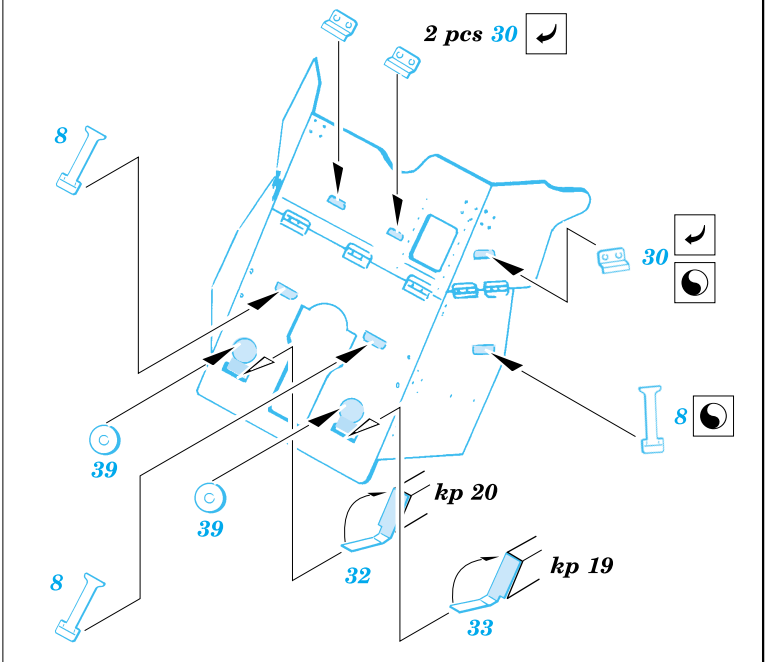

 ORIGINAL KIT PARTS
PŮVODNÍ DÍLY STAVEBNICE

 PHOTO-ETCHED PARTS
LEPTANÉ DÍLY

 PARTS TO BE REMOVED
DÍLY K ODSTRANĚNÍ

kit part 7

kit part 37

kit parts 5, 6, 23, 24

kit parts 5, 6, 23, 24

kit part 20

kit part 19

kit part 4

kit part 3

References: - Waffen-Arsenal No. 117 : Panzerabwehrgeschutze 3,7-8,8cm Pak
 - www.8thfold.com