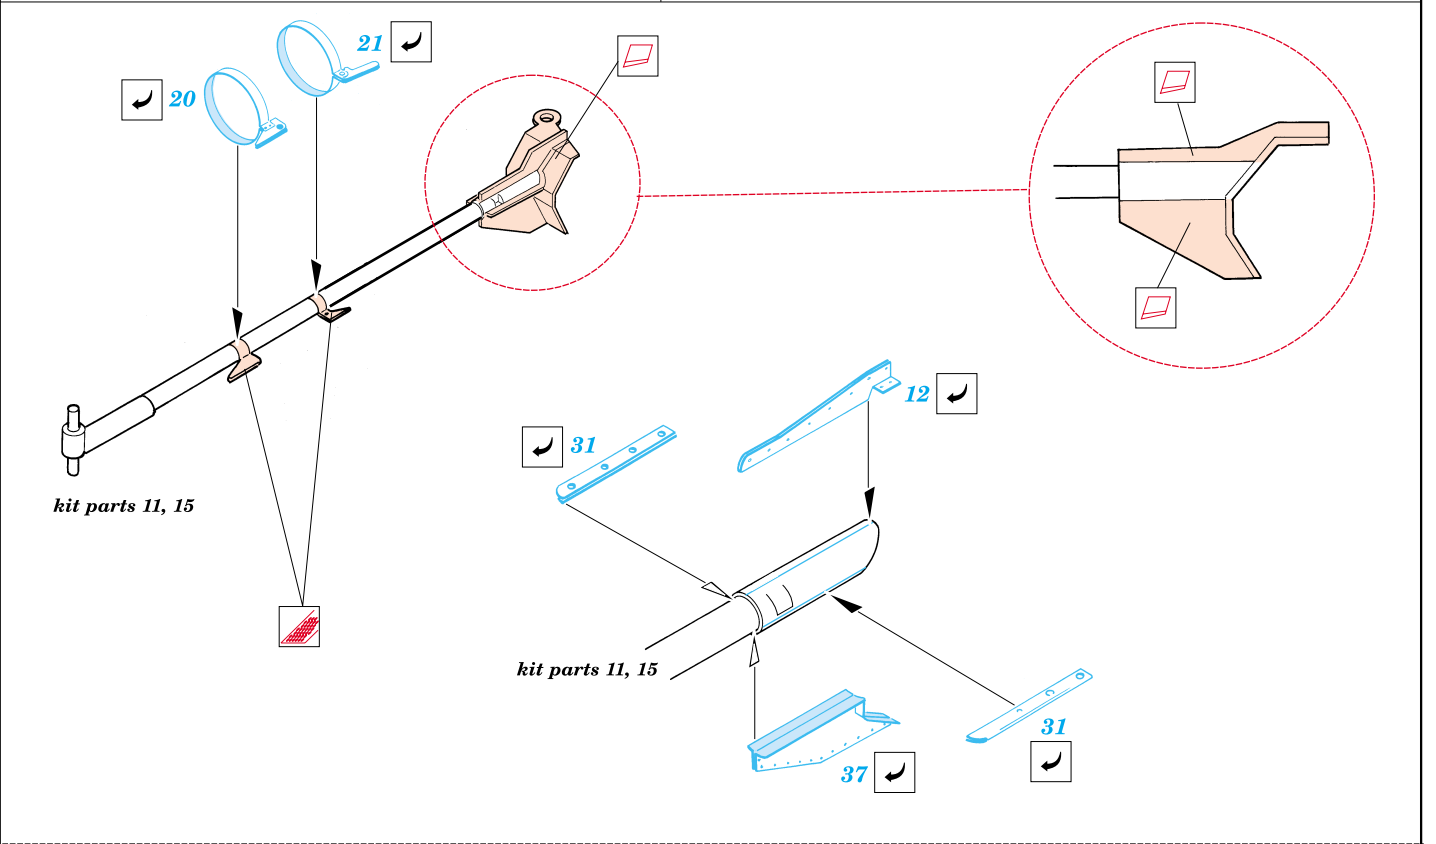

 ORIGINAL KIT PARTS
PŮVODNÍ DÍLY STAVEBNICE

 PHOTO-ETCHED PARTS
LEPTANÉ DÍLY

 PARTS TO BE REMOVED
DÍLY K ODSTRANĚNÍ

kit part 7

kit part 37

kit parts 5, 6, 23, 24

kit parts 5, 6, 23, 24

kit part 20

kit part 19

kit part 4

kit part 3

References: - Waffen-Arsenal No. 117 : Panzerabwehrgeschutze 3,7-8,8cm Pak
 - www.8thfold.com