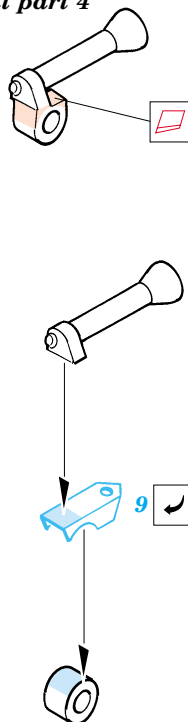

Pak 35/36 AT 3,7 cm

eduard

35 392

1/35 scale detail set for Tamiya 35 035 kit • sada detailů pro model Tamiya 35 035 1/35

-  SYMMETRICAL ASSEMBLY
SYMETRICKÁ MONTÁŽ
-  REMOVE
ODSTRANIT
-  BEND
OHNOUT
-  REPLACE
NAHRADIT
-  GRIND
OBROUSIT
-  OPTION
VOLBA

 ORIGINAL KIT PARTS
PŮVODNÍ DÍLY STAVEBNICE

 PHOTO-ETCHED PARTS
LEPTANÉ DÍLY

 PARTS TO BE REMOVED
DÍLY K ODSTRANĚNÍ

kit part 7

kit part 37

kit parts 5, 6, 23, 24

kit parts 5, 6, 23, 24

kit part 20

kit part 19

kit part 4

kit part 3

References: - Waffen-Arsenal No. 117 : Panzerabwehrgeschutze 3,7-8,8cm Pak
 - www.8thfold.com