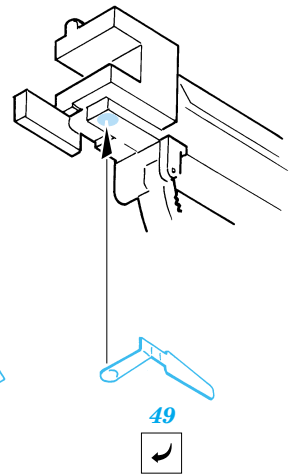

Pak 35/36 AT 3,7 cm

eduard

35 392

1/35 scale detail set for Tamiya 35 035 kit • sada detailů pro model Tamiya 35 035 1/35

-  SYMMETRICAL ASSEMBLY
SYMETRICKÁ MONTÁŽ
-  REMOVE
ODSTRANIT
-  BEND
OHNOUT
-  REPLACE
NAHRADIT
-  GRIND
OBROUSIT
-  OPTION
VOLBA

 ORIGINAL KIT PARTS
PŮVODNÍ DÍLY STAVEBNICE

 PHOTO-ETCHED PARTS
LEPTANÉ DÍLY

 PARTS TO BE REMOVED
DÍLY K ODSTRANĚNÍ

kit part 7

kit part 37

kit parts 5, 6, 23, 24

kit parts 5, 6, 23, 24

kit part 20

kit part 19

kit part 4

kit part 3

References: - Waffen-Arsenal No. 117 : Panzerabwehrgeschutze 3,7-8,8cm Pak
 - www.8thfold.com