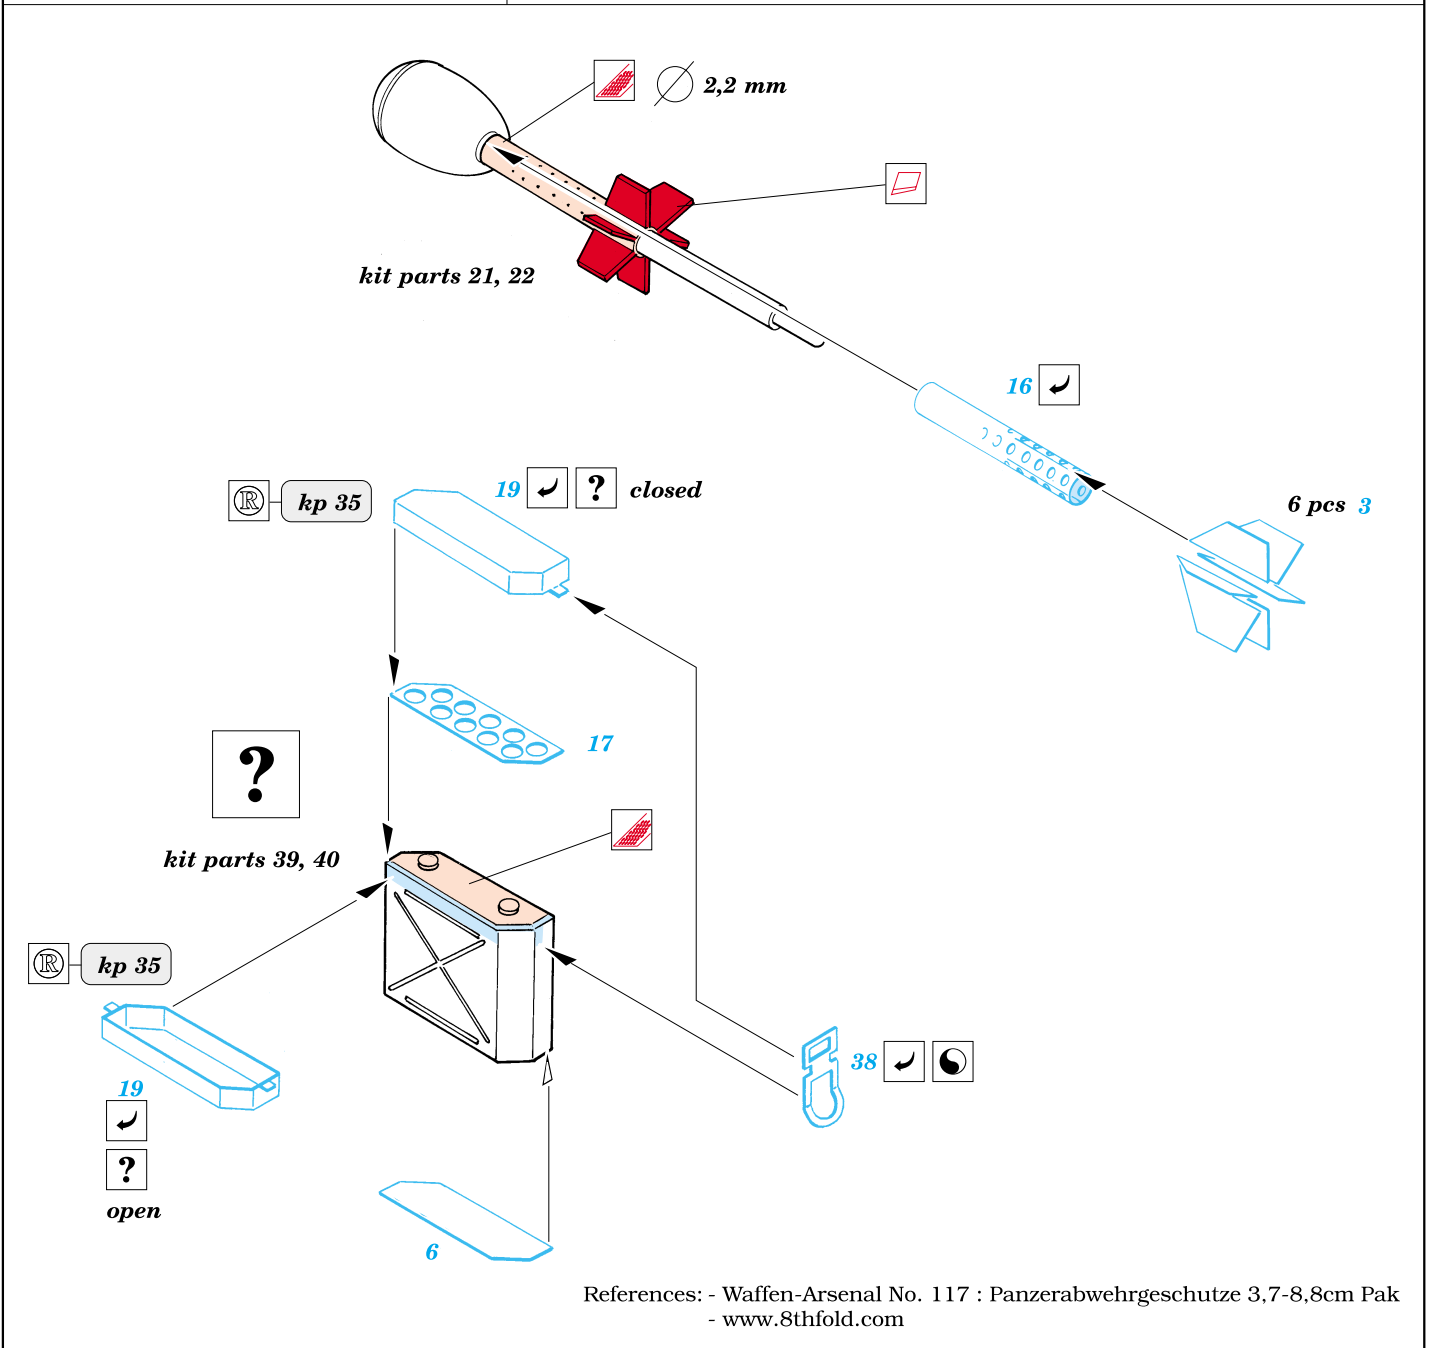

Pak 35/36 AT 3,7 cm

eduard

35 392

1/35 scale detail set for Tamiya 35 035 kit • sada detailů pro model Tamiya 35 035 1/35

-  SYMMETRICAL ASSEMBLY
SYMETRICKÁ MONTÁŽ
-  REMOVE
ODSTRANIT
-  BEND
OHNOUT
-  REPLACE
NAHRADIT
-  GRIND
OBROUSIT
-  OPTION
VOLBA

 ORIGINAL KIT PARTS
PŮVODNÍ DÍLY STAVEBNICE

 PHOTO-ETCHED PARTS
LEPTANÉ DÍLY

 PARTS TO BE REMOVED
DÍLY K ODSTRANĚNÍ

kit part 7

kit part 37

kit parts 5, 6, 23, 24

kit parts 5, 6, 23, 24

kit part 20

kit part 19

kit part 4

kit part 3

References: - Waffen-Arsenal No. 117 : Panzerabwehrgeschutze 3,7-8,8cm Pak
 - www.8thfold.com