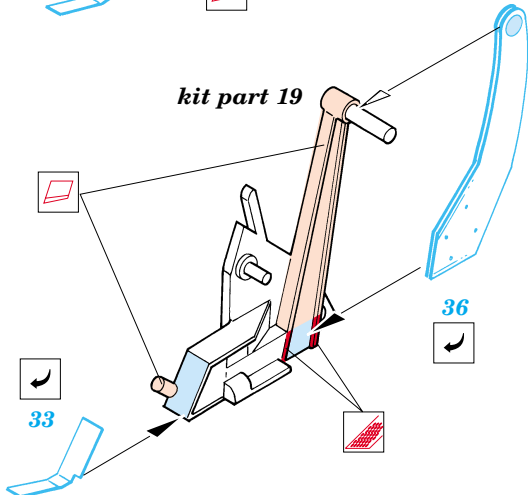

Pak 35/36 AT 3,7 cm

eduard

35 392

1/35 scale detail set for Tamiya 35 035 kit • sada detailů pro model Tamiya 35 035 1/35

-  SYMMETRICAL ASSEMBLY
SYMETRICKÁ MONTÁŽ
-  REMOVE
ODSTRANIT
-  BEND
OHNOUT
-  REPLACE
NAHRADIT
-  GRIND
OBROUSIT
-  OPTION
VOLBA

 ORIGINAL KIT PARTS
PŮVODNÍ DÍLY STAVEBNICE

 PHOTO-ETCHED PARTS
LEPTANÉ DÍLY

 PARTS TO BE REMOVED
DÍLY K ODSTRANĚNÍ

kit part 7

kit part 37

kit parts 5, 6, 23, 24

kit parts 5, 6, 23, 24

kit part 20

kit part 19

kit part 4

kit part 3

References: - Waffen-Arsenal No. 117 : Panzerabwehrgeschutze 3,7-8,8cm Pak
 - www.8thfold.com