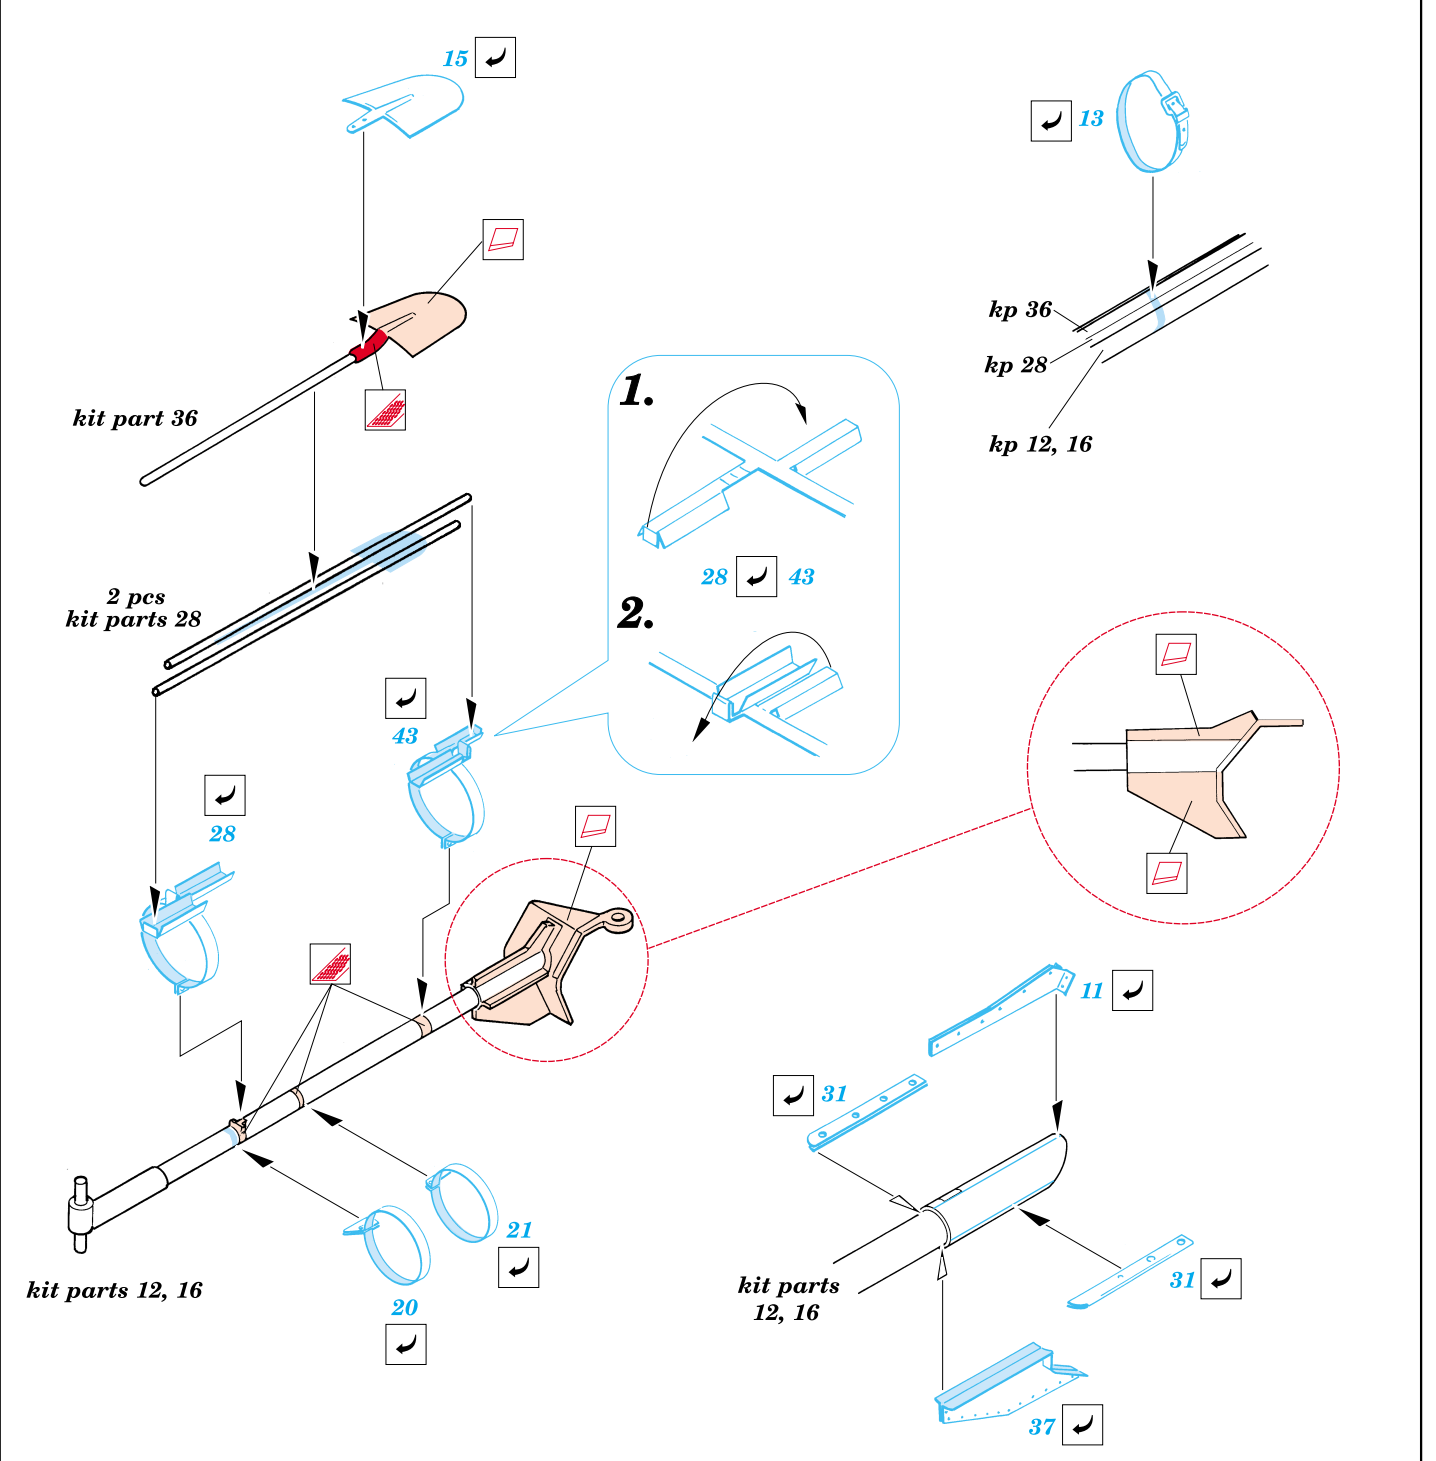

Pak 35/36 AT 3,7 cm

eduard

35 392

1/35 scale detail set for Tamiya 35 035 kit • sada detailů pro model Tamiya 35 035 1/35

-  SYMMETRICAL ASSEMBLY
SYMETRICKÁ MONTÁŽ
-  REMOVE
ODSTRANIT
-  BEND
OHNOUT
-  REPLACE
NAHRADIT
-  GRIND
OBROUSIT
-  OPTION
VOLBA

 ORIGINAL KIT PARTS
PŮVODNÍ DÍLY STAVEBNICE

 PHOTO-ETCHED PARTS
LEPTANÉ DÍLY

 PARTS TO BE REMOVED
DÍLY K ODSTRANĚNÍ

kit part 7

kit part 37

kit parts 5, 6, 23, 24

kit parts 5, 6, 23, 24

kit part 20

kit part 19

kit part 4

kit part 3

References: - Waffen-Arsenal No. 117 : Panzerabwehrgeschutze 3,7-8,8cm Pak
 - www.8thfold.com