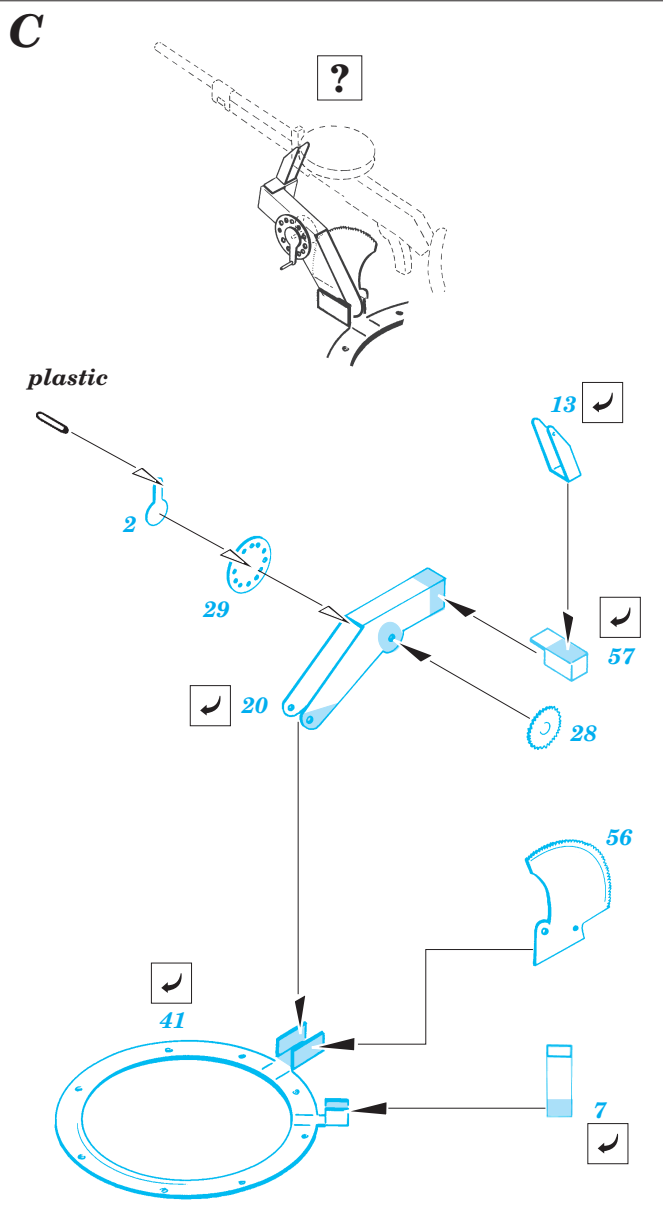

KV-II

eduard

1/35 scale detail set for Tamiya 35 063 kit • sada detailů pro model 1/35 Tamiya 35 063

35 419

-  SYMMETRICAL ASSEMBLY
SYMETRICKÁ MONTÁ
-  REMOVE
ODSTRANIT
-  BEND
OHNOUT
-  REPLACE
NAHRADIT
-  GRIND
OBROUSIT
-  OPTION
VOLBA

ORIGINAL KIT PARTS
PŮVODNÍ DÍLY STAVEBNICE
 PHOTO-ETCHED PARTS
LEPTANÉ DÍLY
 PARTS TO BE REMOVED
DÍLY K ODSTRANĚNÍ
 FILL
TMELIT

References:
 Osprey Military - KV-1 Russian heavy tank
 Ground Power No.075 (August 2000) - Soviet heavy tanks