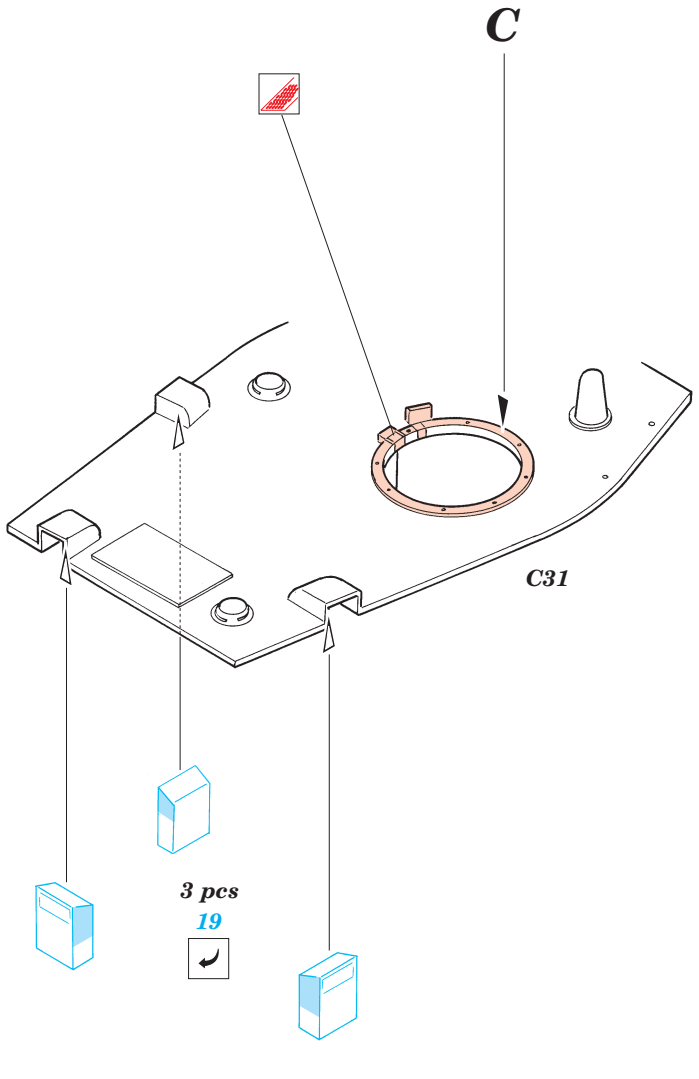

KV-II

eduard

1/35 scale detail set for Tamiya 35 063 kit • sada detailů pro model 1/35 Tamiya 35 063

35 419

-  SYMMETRICAL ASSEMBLY
SYMETRICKÁ MONTÁ
-  REMOVE
ODSTRANIT
-  BEND
OHNOUT
-  REPLACE
NAHRADIT
-  GRIND
OBROUSIT
-  OPTION
VOLBA

ORIGINAL KIT PARTS
PŮVODNÍ DÍLY STAVEBNICE
 PHOTO-ETCHED PARTS
LEPTANÉ DÍLY
 PARTS TO BE REMOVED
DÍLY K ODSTRANĚNÍ
 FILL
TMELIT

References:
 Osprey Military - KV-1 Russian heavy tank
 Ground Power No.075 (August 2000) - Soviet heavy tanks