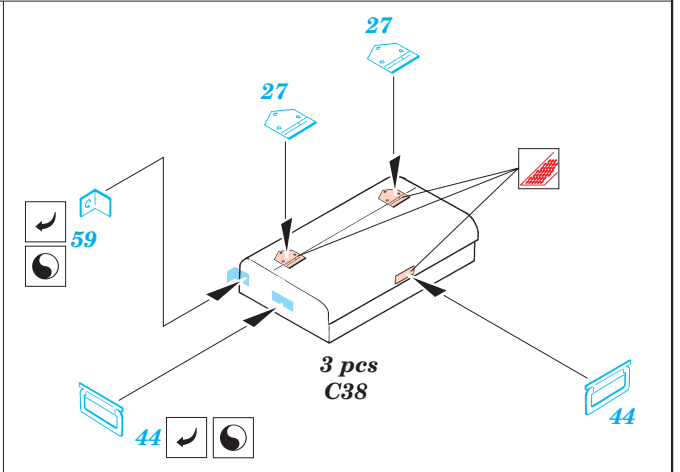

KV-II

eduard

1/35 scale detail set for Tamiya 35 063 kit • sada detailů pro model 1/35 Tamiya 35 063

35 419

-  SYMMETRICAL ASSEMBLY
SYMETRICKÁ MONTÁ
-  REMOVE
ODSTRANIT
-  BEND
OHNOUT
-  REPLACE
NAHRADIT
-  GRIND
OBROUSIT
-  OPTION
VOLBA

ORIGINAL KIT PARTS
PŮVODNÍ DÍLY STAVEBNICE
 PHOTO-ETCHED PARTS
LEPTANÉ DÍLY
 PARTS TO BE REMOVED
DÍLY K ODSTRANĚNÍ
 FILL
TMELIT

References:
 Osprey Military - KV-1 Russian heavy tank
 Ground Power No.075 (August 2000) - Soviet heavy tanks