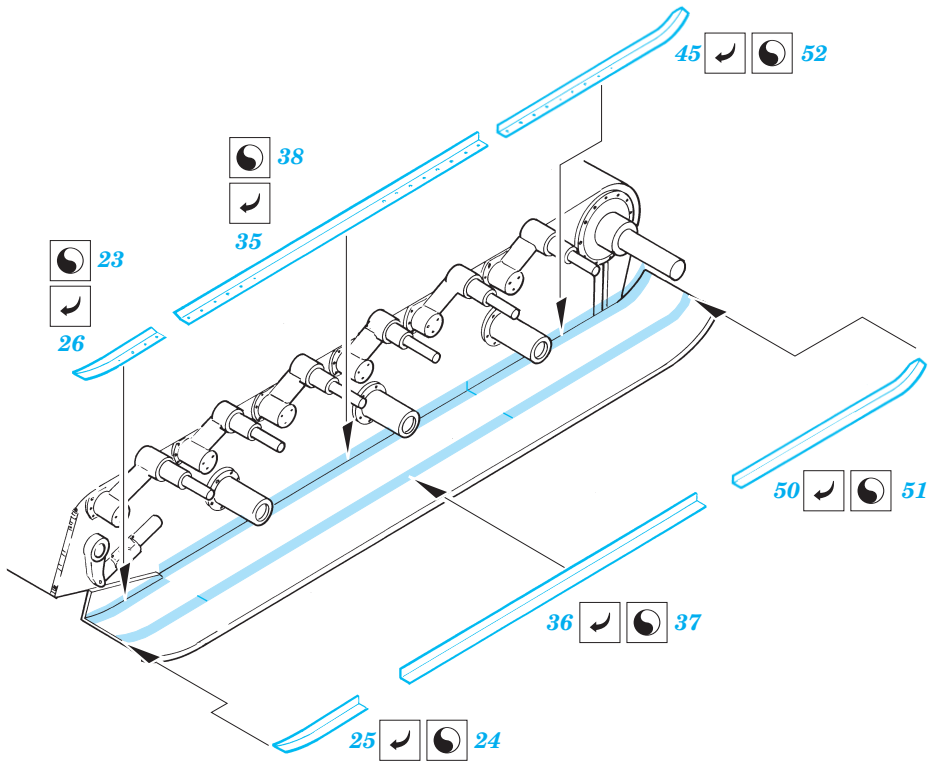

KV-II

eduard

1/35 scale detail set for Tamiya 35 063 kit • sada detailů pro model 1/35 Tamiya 35 063

35 419

-  SYMMETRICAL ASSEMBLY
SYMETRICKÁ MONTÁ
-  REMOVE
ODSTRANIT
-  BEND
OHNOUT
-  REPLACE
NAHRADIT
-  GRIND
OBROUSIT
-  OPTION
VOLBA

ORIGINAL KIT PARTS
PŮVODNÍ DÍLY STAVEBNICE
 PHOTO-ETCHED PARTS
LEPTANÉ DÍLY
 PARTS TO BE REMOVED
DÍLY K ODSTRANĚNÍ
 FILL
TMELIT

References:
 Osprey Military - KV-1 Russian heavy tank
 Ground Power No.075 (August 2000) - Soviet heavy tanks