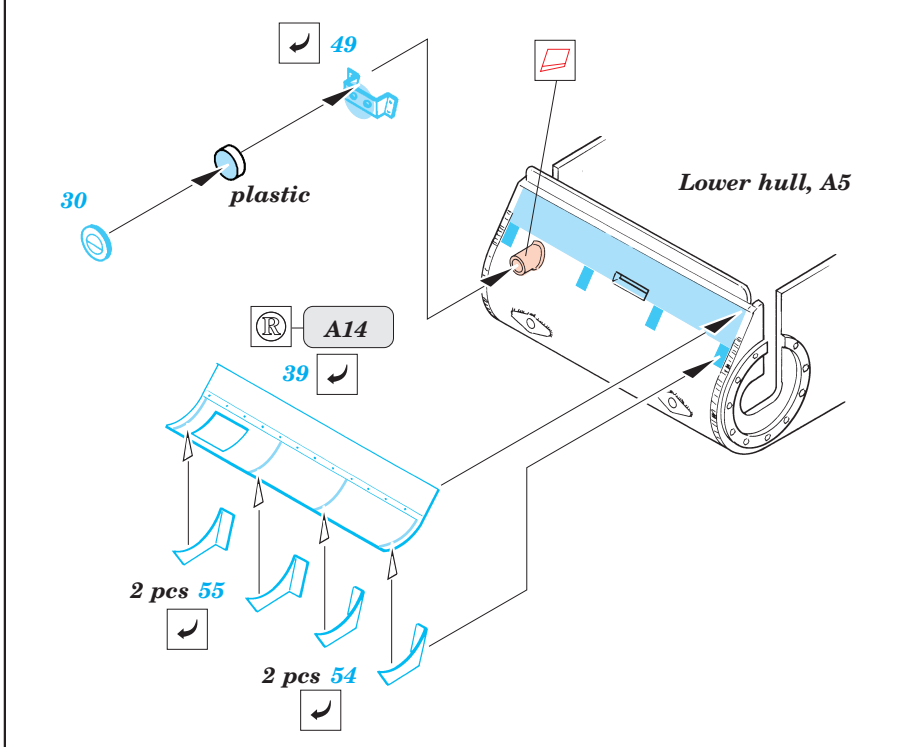

KV-II

eduard

1/35 scale detail set for Tamiya 35 063 kit • sada detailů pro model 1/35 Tamiya 35 063

35 419

-  SYMMETRICAL ASSEMBLY
SYMETRICKÁ MONTÁ
-  REMOVE
ODSTRANIT
-  BEND
OHNOUT
-  REPLACE
NAHRADIT
-  GRIND
OBROUSIT
-  OPTION
VOLBA

ORIGINAL KIT PARTS
PŮVODNÍ DÍLY STAVEBNICE
 PHOTO-ETCHED PARTS
LEPTANÉ DÍLY
 PARTS TO BE REMOVED
DÍLY K ODSTRANĚNÍ
 FILL
TMELIT

References:
 Osprey Military - KV-1 Russian heavy tank
 Ground Power No.075 (August 2000) - Soviet heavy tanks