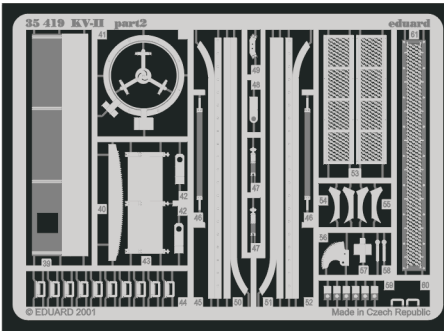

KV-II

eduard

1/35 scale detail set for Tamiya 35 063 kit • sada detailů pro model 1/35 Tamiya 35 063

35 419

-  SYMMETRICAL ASSEMBLY
SYMETRICKÁ MONTÁ
-  REMOVE
ODSTRANIT
-  BEND
OHNOUT
-  REPLACE
NAHRADIT
-  GRIND
OBROUSIT
-  OPTION
VOLBA

ORIGINAL KIT PARTS
PŮVODNÍ DÍLY STAVEBNICE
 PHOTO-ETCHED PARTS
LEPTANÉ DÍLY
 PARTS TO BE REMOVED
DÍLY K ODSTRANĚNÍ
 FILL
TMELIT

References:
 Osprey Military - KV-1 Russian heavy tank
 Ground Power No.075 (August 2000) - Soviet heavy tanks