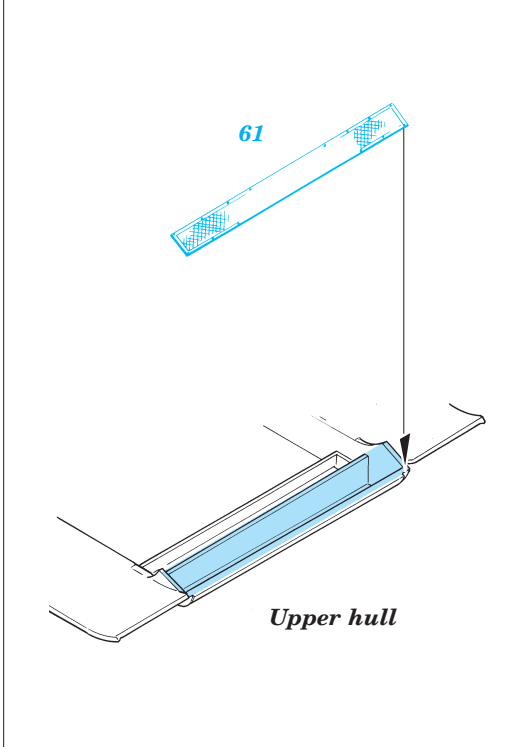

KV-II

eduard

1/35 scale detail set for Tamiya 35 063 kit • sada detailů pro model 1/35 Tamiya 35 063

35 419

-  SYMMETRICAL ASSEMBLY
SYMETRICKÁ MONTÁ
-  REMOVE
ODSTRANIT
-  BEND
OHNOUT
-  REPLACE
NAHRADIT
-  GRIND
OBROUSIT
-  OPTION
VOLBA

ORIGINAL KIT PARTS
PŮVODNÍ DÍLY STAVEBNICE
 PHOTO-ETCHED PARTS
LEPTANÉ DÍLY
 PARTS TO BE REMOVED
DÍLY K ODSTRANĚNÍ
 FILL
TMELIT

References:
 Osprey Military - KV-1 Russian heavy tank
 Ground Power No.075 (August 2000) - Soviet heavy tanks