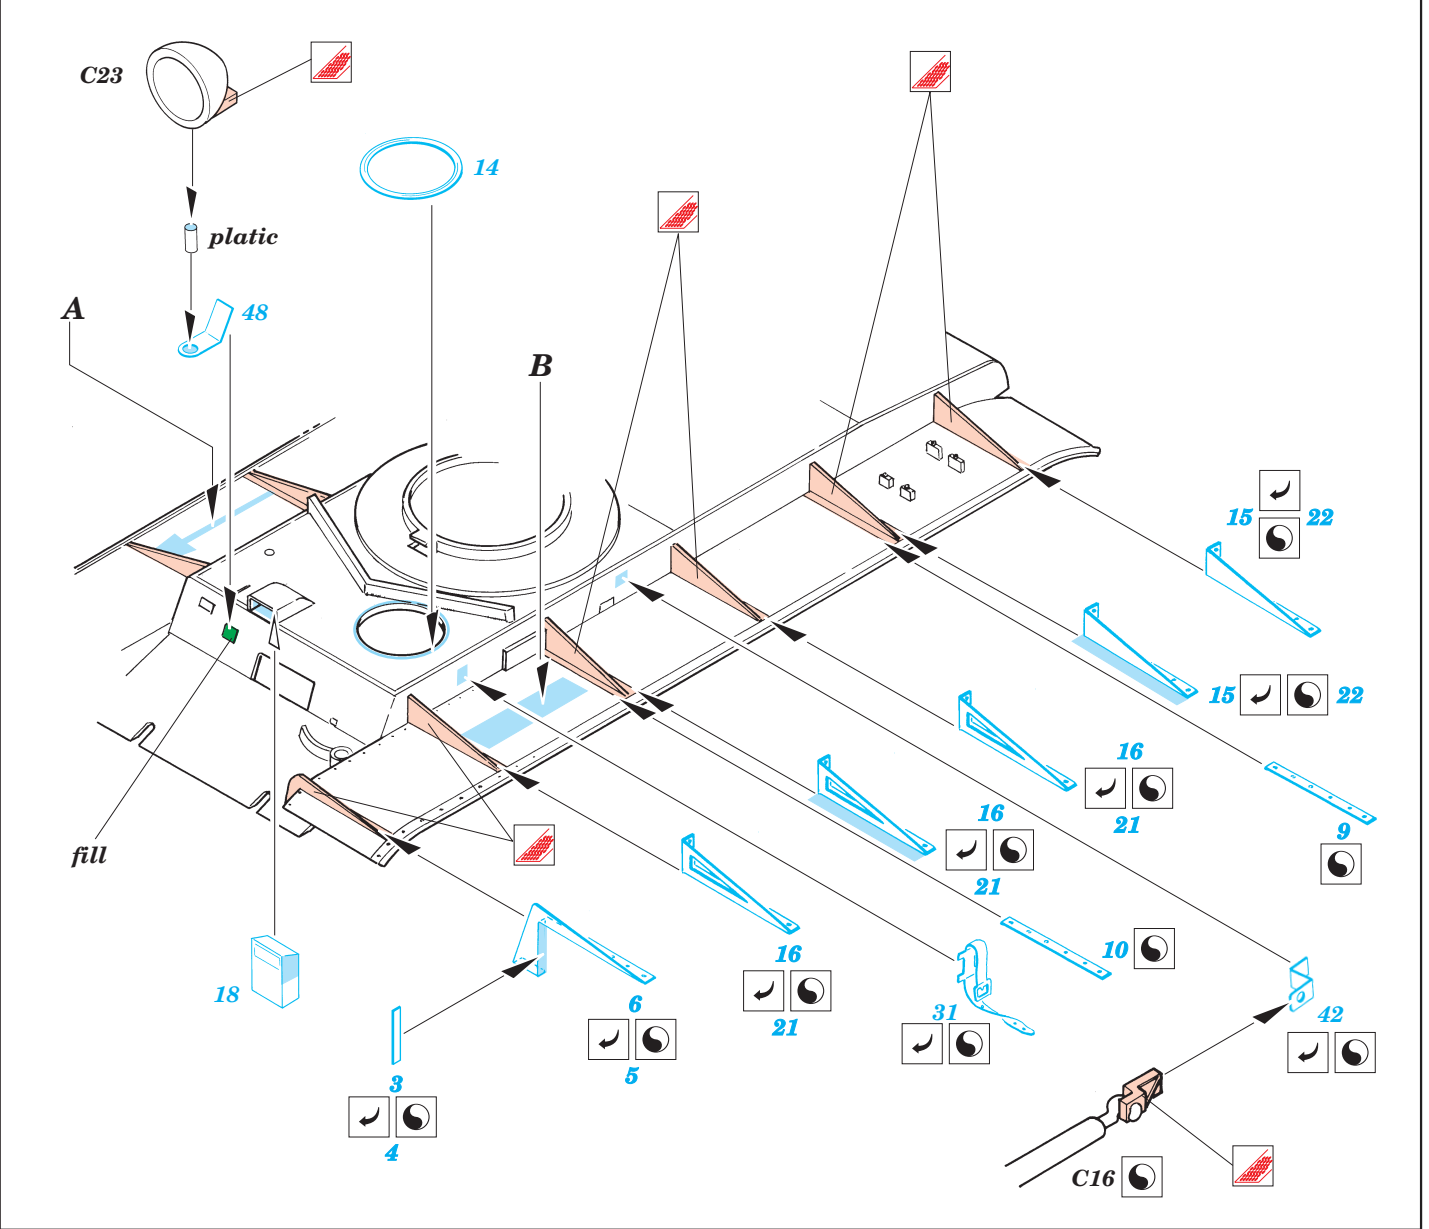

KV-II

eduard

1/35 scale detail set for Tamiya 35 063 kit • sada detailů pro model 1/35 Tamiya 35 063

35 419

-  SYMMETRICAL ASSEMBLY
SYMETRICKÁ MONTÁ
-  REMOVE
ODSTRANIT
-  BEND
OHNOUT
-  REPLACE
NAHRADIT
-  GRIND
OBROUSIT
-  OPTION
VOLBA

ORIGINAL KIT PARTS
PŮVODNÍ DÍLY STAVEBNICE
 PHOTO-ETCHED PARTS
LEPTANÉ DÍLY
 PARTS TO BE REMOVED
DÍLY K ODSTRANĚNÍ
 FILL
TMELIT

References:
 Osprey Military - KV-1 Russian heavy tank
 Ground Power No.075 (August 2000) - Soviet heavy tanks