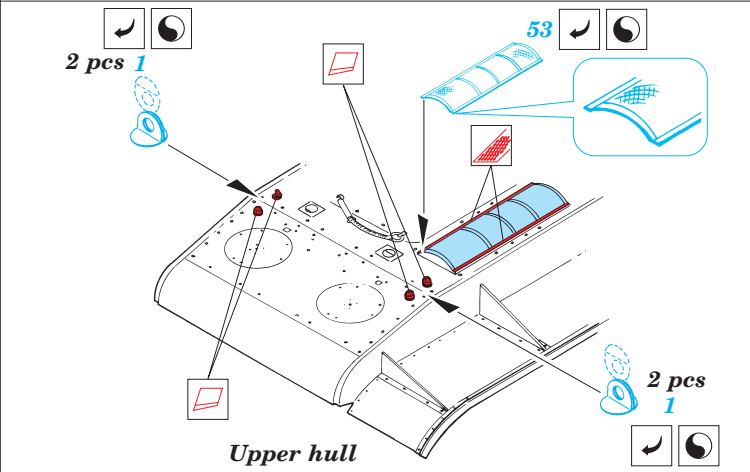

KV-II

eduard

1/35 scale detail set for Tamiya 35 063 kit • sada detailů pro model 1/35 Tamiya 35 063

35 419

-  SYMMETRICAL ASSEMBLY
SYMETRICKÁ MONTÁ
-  REMOVE
ODSTRANIT
-  BEND
OHNOUT
-  REPLACE
NAHRADIT
-  GRIND
OBROUSIT
-  OPTION
VOLBA

ORIGINAL KIT PARTS
PŮVODNÍ DÍLY STAVEBNICE
 PHOTO-ETCHED PARTS
LEPTANÉ DÍLY
 PARTS TO BE REMOVED
DÍLY K ODSTRANĚNÍ
 FILL
TMELIT

References:
 Osprey Military - KV-1 Russian heavy tank
 Ground Power No.075 (August 2000) - Soviet heavy tanks