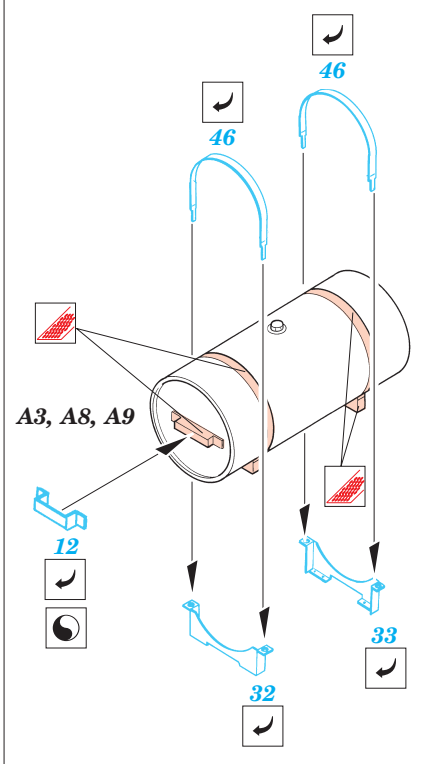

KV-II

eduard

1/35 scale detail set for Tamiya 35 063 kit • sada detailů pro model 1/35 Tamiya 35 063

35 419

-  SYMMETRICAL ASSEMBLY
SYMETRICKÁ MONTÁ
-  REMOVE
ODSTRANIT
-  BEND
OHNOUT
-  REPLACE
NAHRADIT
-  GRIND
OBROUSIT
-  OPTION
VOLBA

ORIGINAL KIT PARTS
PŮVODNÍ DÍLY STAVEBNICE
 PHOTO-ETCHED PARTS
LEPTANÉ DÍLY
 PARTS TO BE REMOVED
DÍLY K ODSTRANĚNÍ
 FILL
TMELIT

References:
 Osprey Military - KV-1 Russian heavy tank
 Ground Power No.075 (August 2000) - Soviet heavy tanks