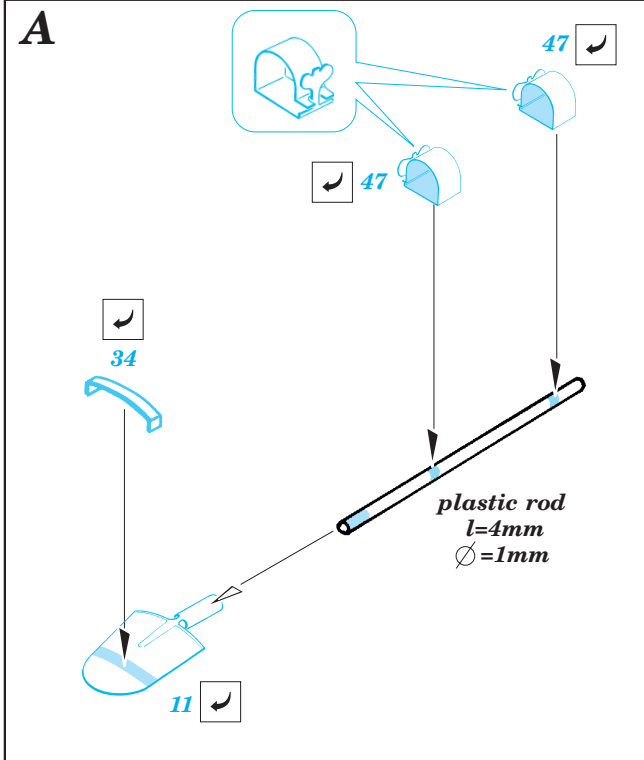

KV-II

eduard

1/35 scale detail set for Tamiya 35 063 kit • sada detailů pro model 1/35 Tamiya 35 063

35 419

-  SYMMETRICAL ASSEMBLY
SYMETRICKÁ MONTÁ
-  REMOVE
ODSTRANIT
-  BEND
OHNOUT
-  REPLACE
NAHRADIT
-  GRIND
OBROUSIT
-  OPTION
VOLBA

ORIGINAL KIT PARTS
PŮVODNÍ DÍLY STAVEBNICE
 PHOTO-ETCHED PARTS
LEPTANÉ DÍLY
 PARTS TO BE REMOVED
DÍLY K ODSTRANĚNÍ
 FILL
TMELIT

References:
 Osprey Military - KV-1 Russian heavy tank
 Ground Power No.075 (August 2000) - Soviet heavy tanks