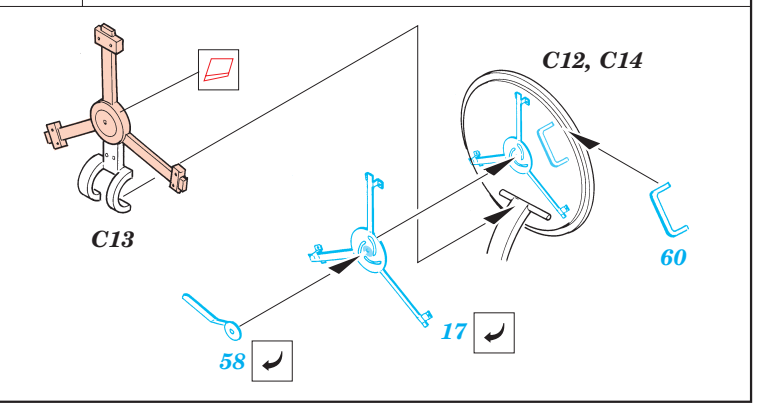

KV-II

eduard

1/35 scale detail set for Tamiya 35 063 kit • sada detailů pro model 1/35 Tamiya 35 063

35 419

-  SYMMETRICAL ASSEMBLY
SYMETRICKÁ MONTÁ
-  REMOVE
ODSTRANIT
-  BEND
OHNOUT
-  REPLACE
NAHRADIT
-  GRIND
OBROUSIT
-  OPTION
VOLBA

ORIGINAL KIT PARTS
PŮVODNÍ DÍLY STAVEBNICE
 PHOTO-ETCHED PARTS
LEPTANÉ DÍLY
 PARTS TO BE REMOVED
DÍLY K ODSTRANĚNÍ
 FILL
TMELIT

References:
 Osprey Military - KV-1 Russian heavy tank
 Ground Power No.075 (August 2000) - Soviet heavy tanks