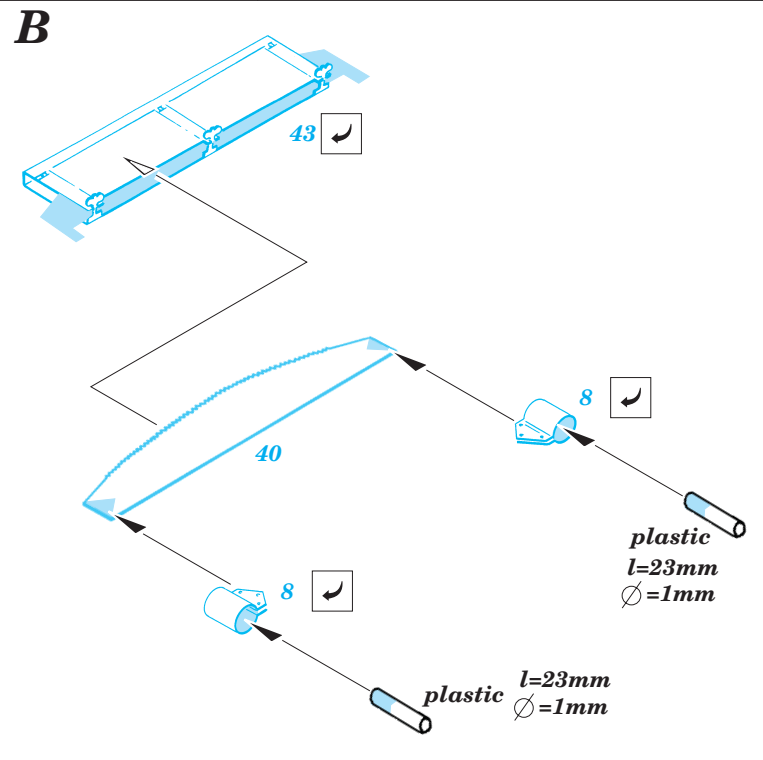

KV-II

eduard

1/35 scale detail set for Tamiya 35 063 kit • sada detailů pro model 1/35 Tamiya 35 063

35 419

-  SYMMETRICAL ASSEMBLY
SYMETRICKÁ MONTÁ
-  REMOVE
ODSTRANIT
-  BEND
OHNOUT
-  REPLACE
NAHRADIT
-  GRIND
OBROUSIT
-  OPTION
VOLBA

ORIGINAL KIT PARTS
PŮVODNÍ DÍLY STAVEBNICE
 PHOTO-ETCHED PARTS
LEPTANÉ DÍLY
 PARTS TO BE REMOVED
DÍLY K ODSTRANĚNÍ
 FILL
TMELIT

References:
 Osprey Military - KV-1 Russian heavy tank
 Ground Power No.075 (August 2000) - Soviet heavy tanks