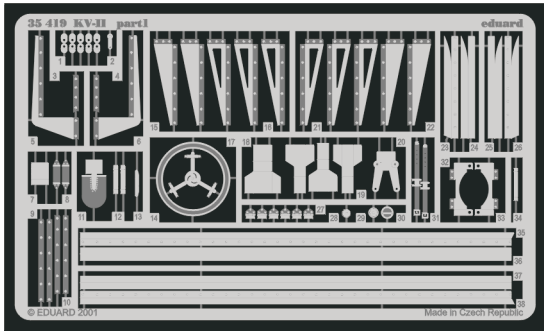

KV-II

eduard

1/35 scale detail set for Tamiya 35 063 kit • sada detailů pro model 1/35 Tamiya 35 063

35 419

-  SYMMETRICAL ASSEMBLY
SYMETRICKÁ MONTÁ
-  REMOVE
ODSTRANIT
-  BEND
OHNOUT
-  REPLACE
NAHRADIT
-  GRIND
OBROUSIT
-  OPTION
VOLBA

ORIGINAL KIT PARTS
PŮVODNÍ DÍLY STAVEBNICE
 PHOTO-ETCHED PARTS
LEPTANÉ DÍLY
 PARTS TO BE REMOVED
DÍLY K ODSTRANĚNÍ
 FILL
TMELIT

References:
 Osprey Military - KV-1 Russian heavy tank
 Ground Power No.075 (August 2000) - Soviet heavy tanks