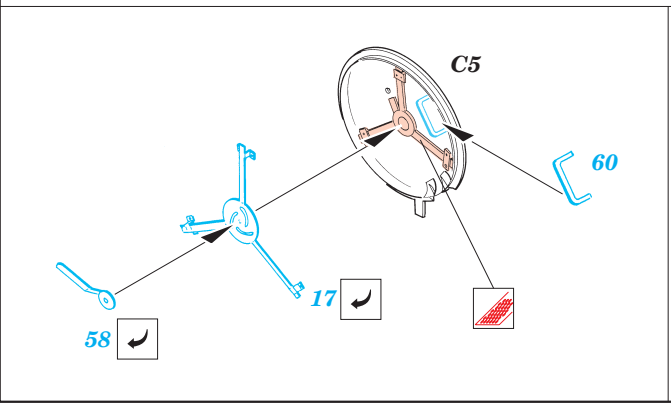

KV-II

eduard

1/35 scale detail set for Tamiya 35 063 kit • sada detailů pro model 1/35 Tamiya 35 063

35 419

-  SYMMETRICAL ASSEMBLY
SYMETRICKÁ MONTÁ
-  REMOVE
ODSTRANIT
-  BEND
OHNOUT
-  REPLACE
NAHRADIT
-  GRIND
OBROUSIT
-  OPTION
VOLBA

ORIGINAL KIT PARTS
PŮVODNÍ DÍLY STAVEBNICE
 PHOTO-ETCHED PARTS
LEPTANÉ DÍLY
 PARTS TO BE REMOVED
DÍLY K ODSTRANĚNÍ
 FILL
TMELIT

References:
 Osprey Military - KV-1 Russian heavy tank
 Ground Power No.075 (August 2000) - Soviet heavy tanks