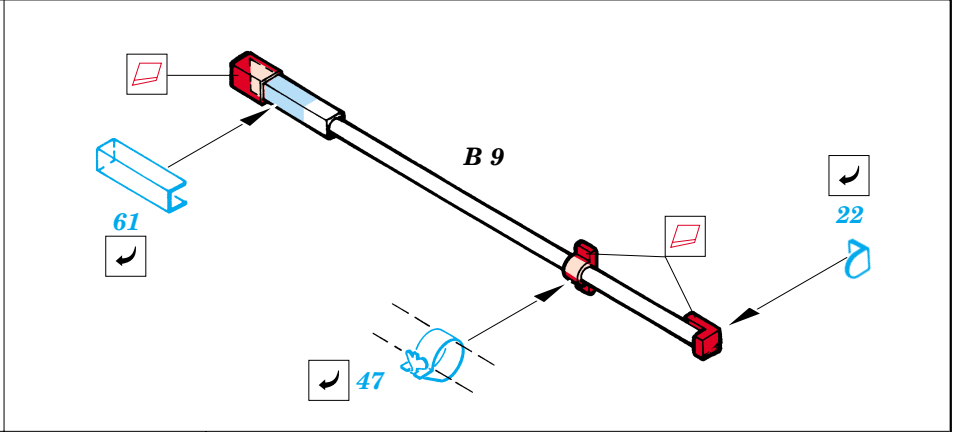

M-41 Walker Bulldog

1/35 scale detail set for Tamiya kit 35 055 • sada detailů pro model 1/35 Tamiya 35 055

eduard

35 428

-  SYMMETRICAL ASSEMBLY
SYMETRICKÁ MONTÁ
-  REMOVE
ODSTRANIT
-  BEND
OHNOUT
-  REPLACE
NAHRADIT
-  GRIND
OBROUSIT
-  OPTION
VOLBA

ORIGINAL KIT PARTS
PŮVODNÍ DÍLY STAVEBNICE

PHOTO-ETCHED PARTS
LEPTANÉ DÍLY

PARTS TO BE REMOVED
DÍLY K ODSTRANĚNÍ

FILL
TMELIT

REFERENCES: Squadron/Signal Publ. #29 - M 41 Walker Bulldog
Waffen-Arsenal #124 - PANZERJÄGER DER BUNDESWEHR