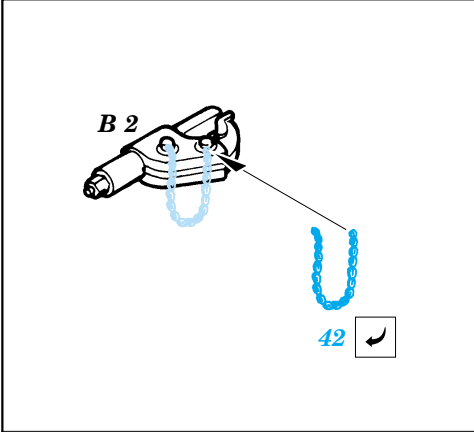

ORIGINAL KIT PARTS
PŮVODNÍ DÍLY STAVEBNICE

PHOTO-ETCHED PARTS
LEPTANÉ DÍLY

PARTS TO BE REMOVED
DÍLY K ODSTRANĚNÍ

FILL
TMELIT

REFERENCES: Squadron/Signal Publ. #29 - M 41 Walker Bulldog
Waffen-Arsenal #124 - PANZERJÄGER DER BUNDESWEHR