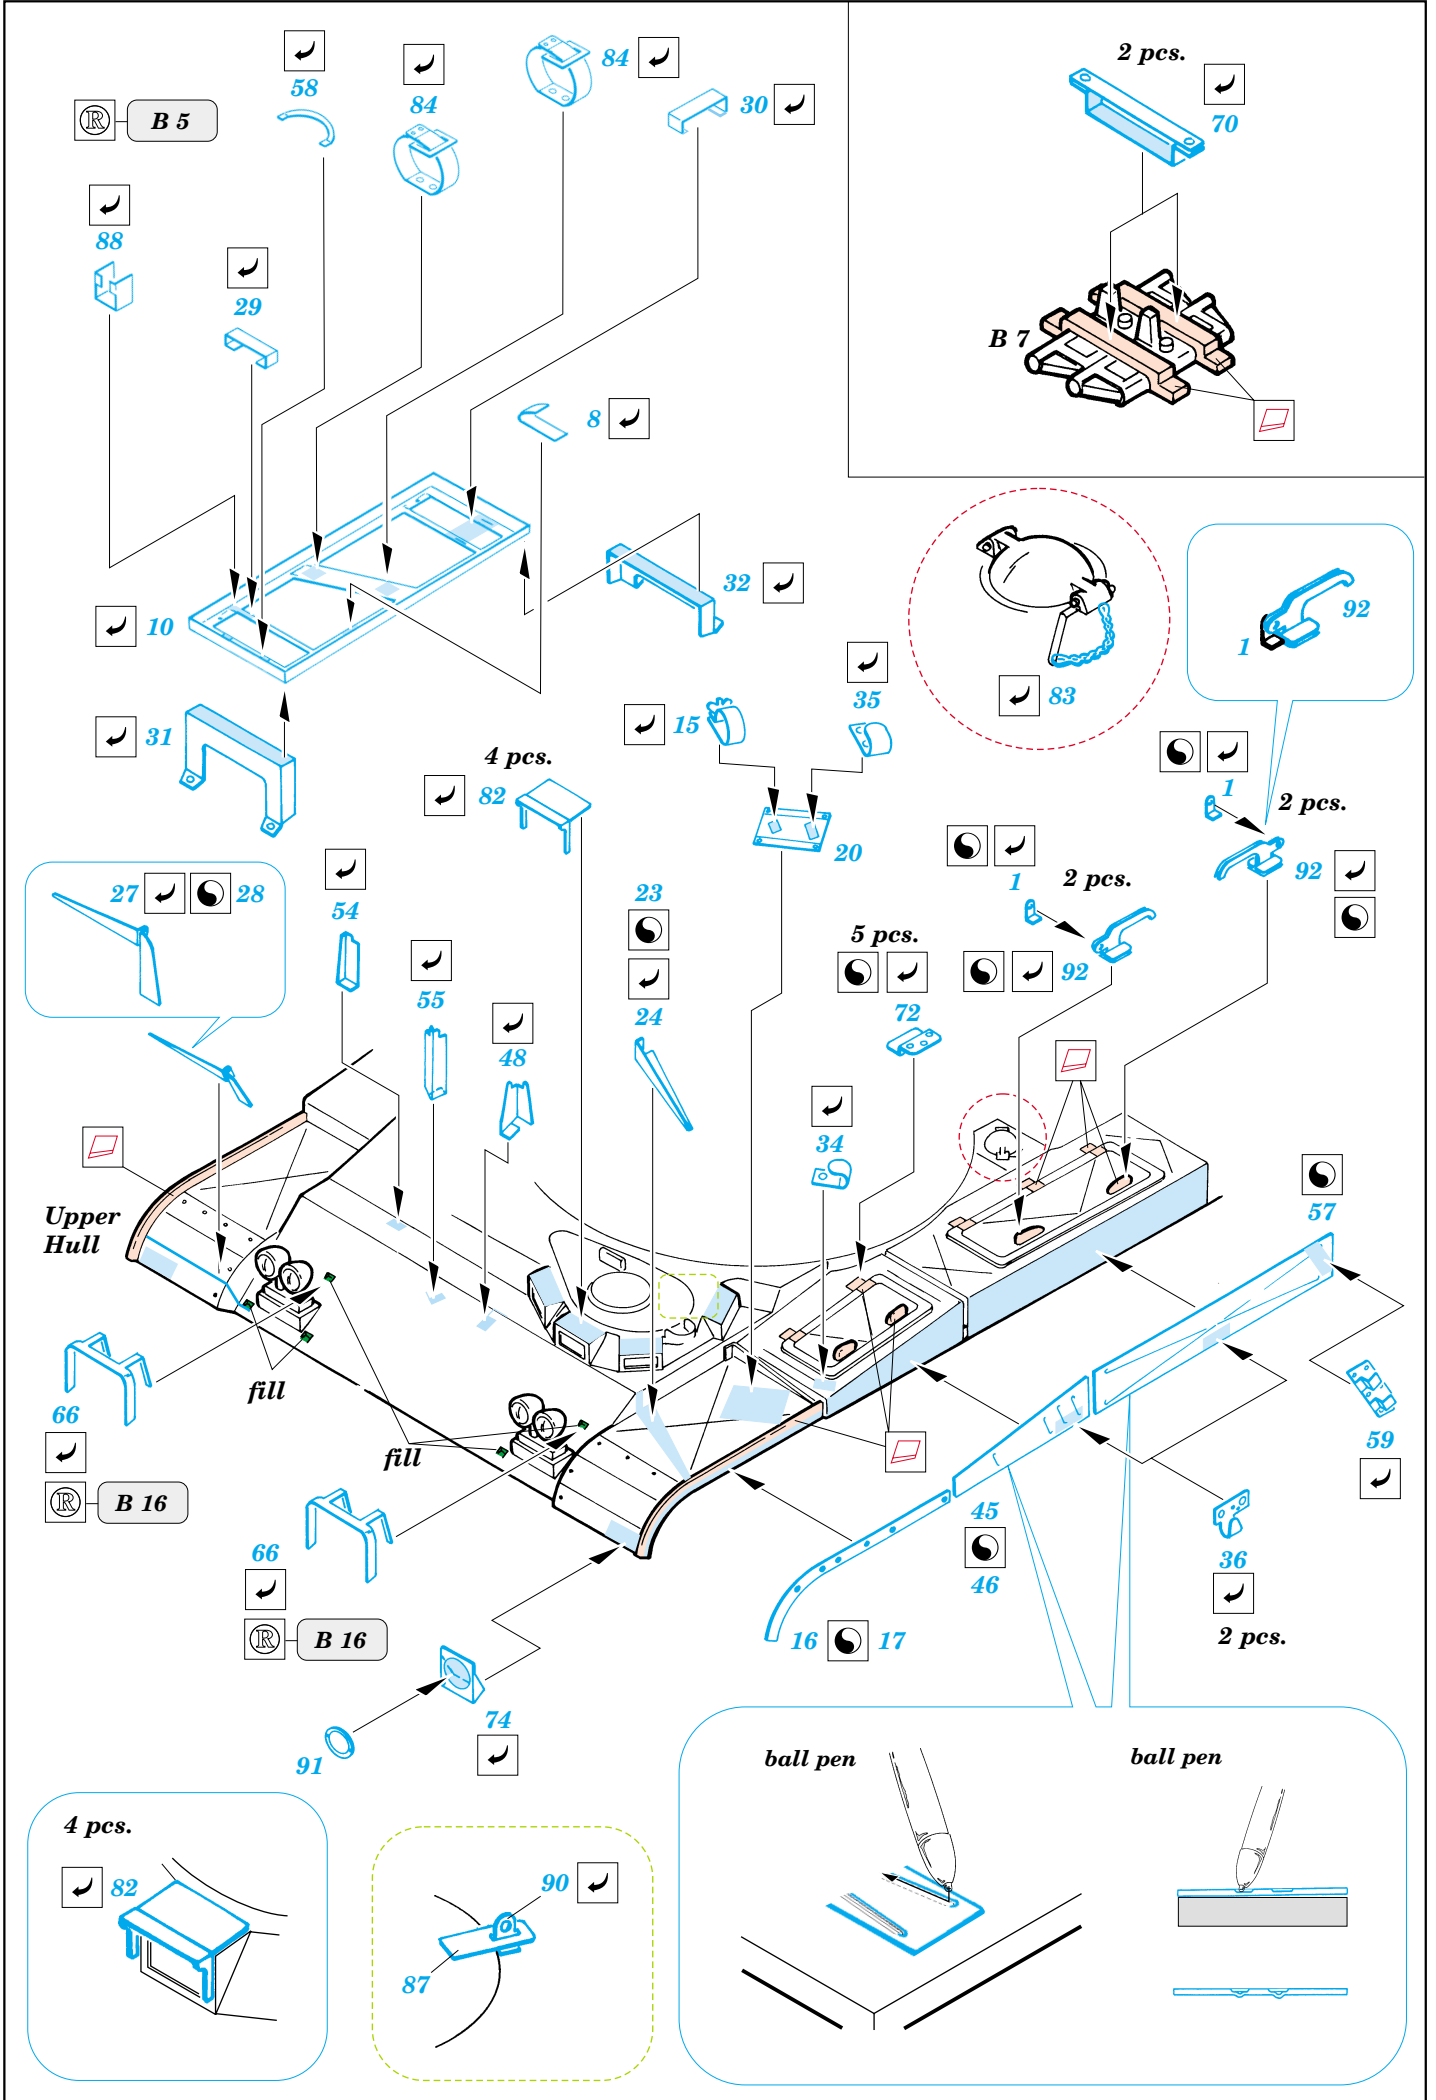

M-41 Walker Bulldog

1/35 scale detail set for Tamiya kit 35 055 • sada detailů pro model 1/35 Tamiya 35 055

eduard

35 428

-  SYMMETRICAL ASSEMBLY
SYMETRICKÁ MONTÁ
-  REMOVE
ODSTRANIT
-  BEND
OHNOUT
-  REPLACE
NAHRADIT
-  GRIND
OBROUSIT
-  OPTION
VOLBA

ORIGINAL KIT PARTS
PŮVODNÍ DÍLY STAVEBNICE

PHOTO-ETCHED PARTS
LEPTANÉ DÍLY

PARTS TO BE REMOVED
DÍLY K ODSTRANĚNÍ

FILL
TMELIT

REFERENCES: Squadron/Signal Publ. #29 - M 41 Walker Bulldog
Waffen-Arsenal #124 - PANZERJÄGER DER BUNDESWEHR