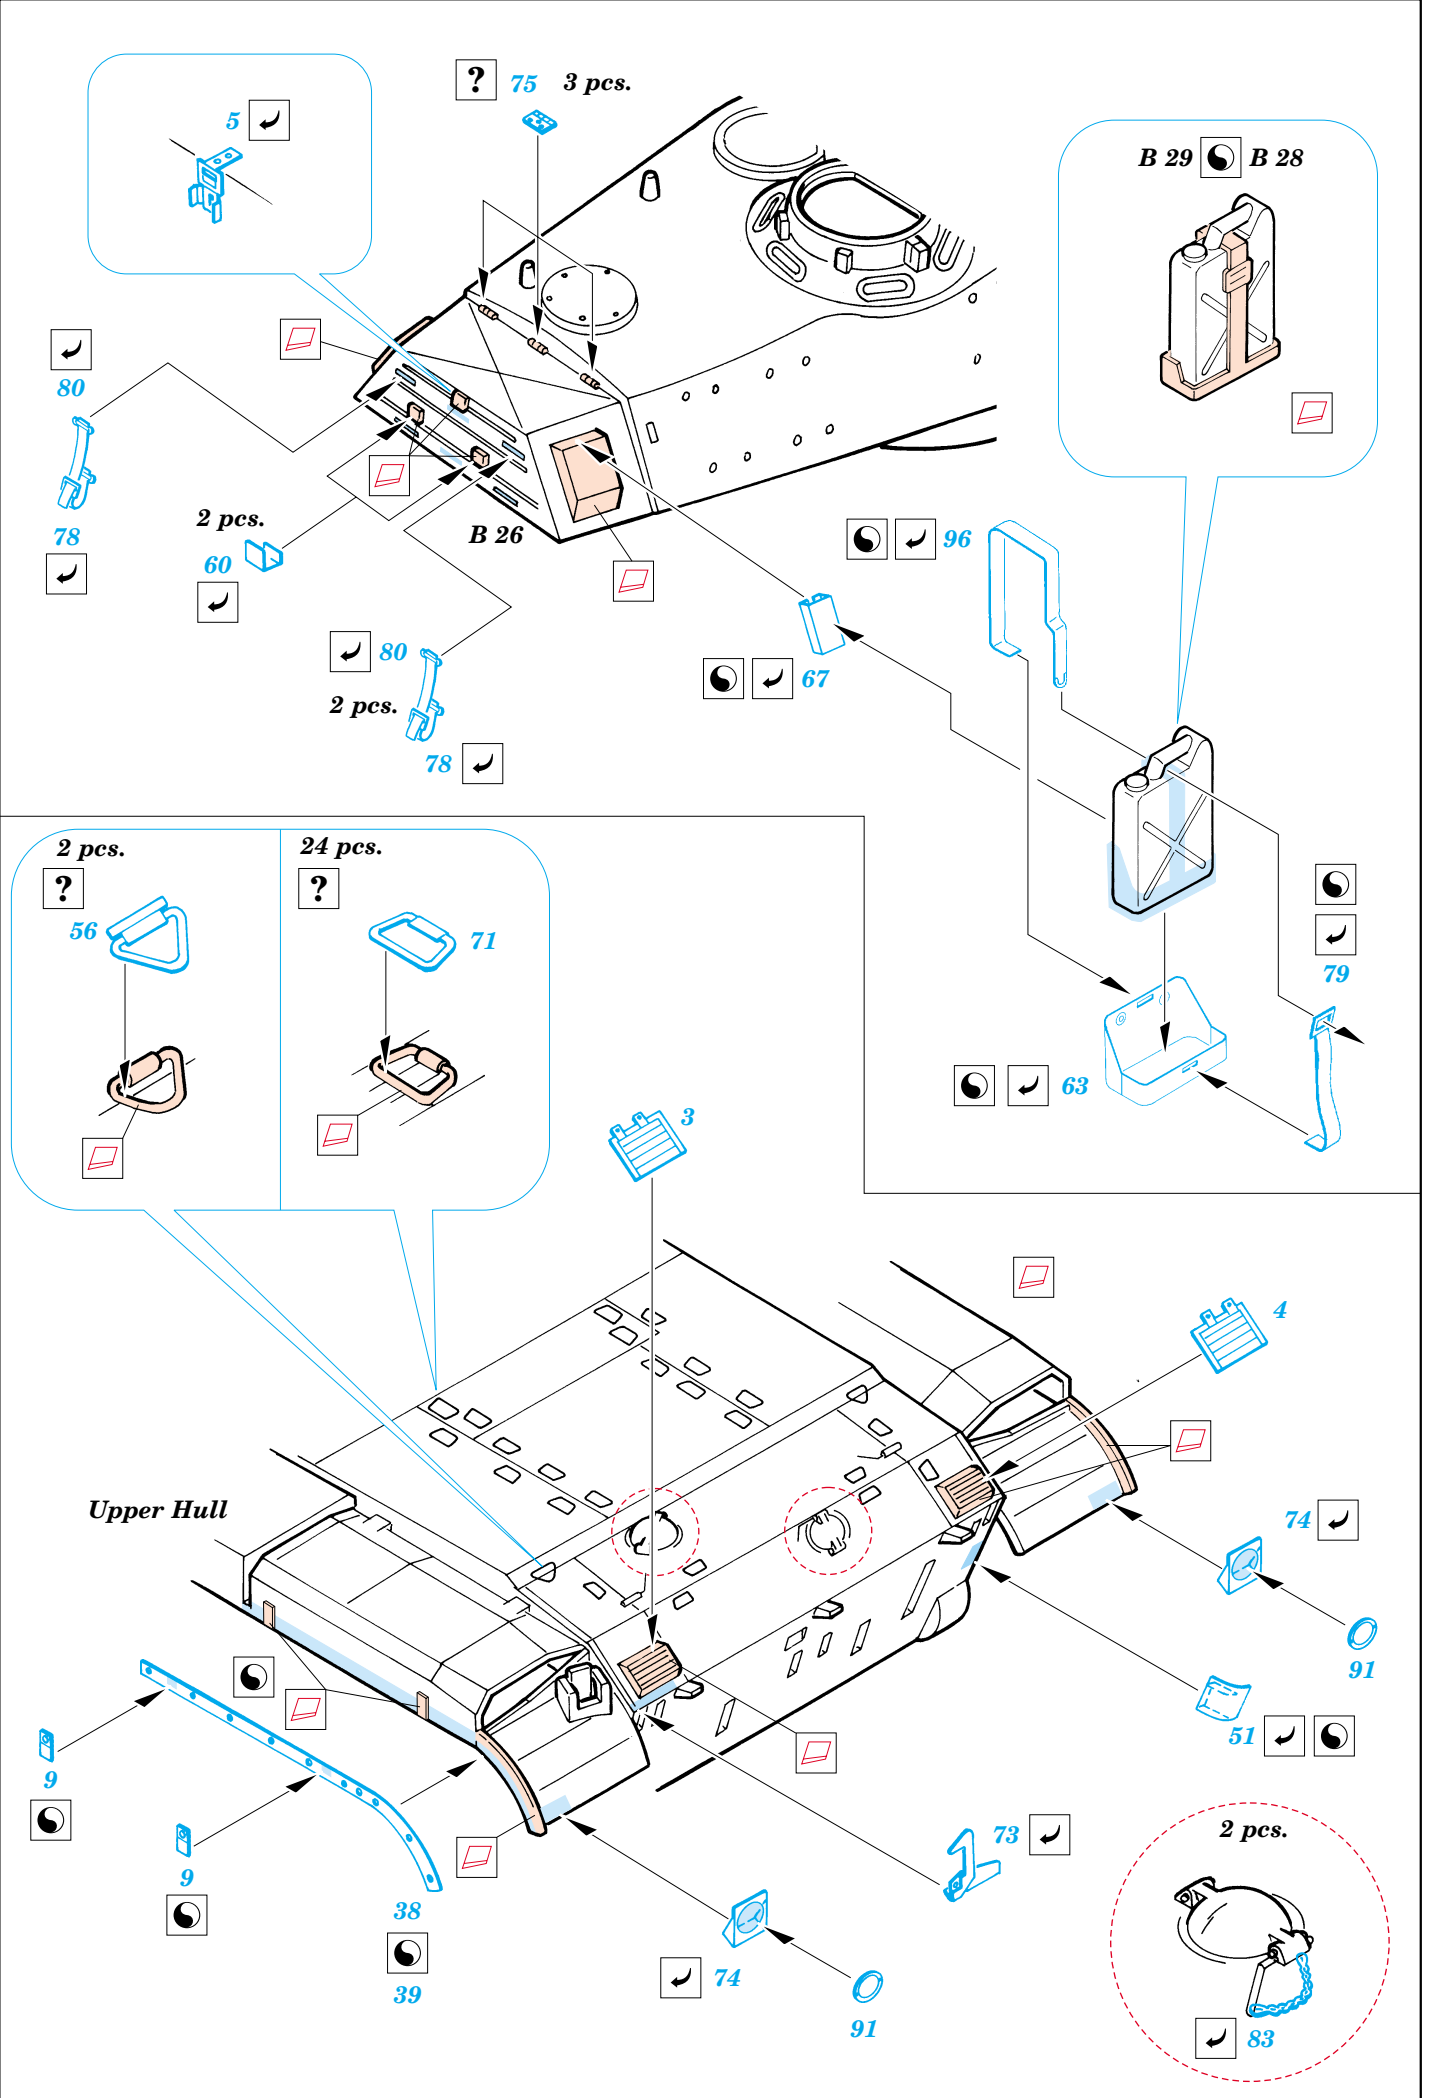

M-41 Walker Bulldog

1/35 scale detail set for Tamiya kit 35 055 • sada detailů pro model 1/35 Tamiya 35 055

eduard

35 428

-  SYMMETRICAL ASSEMBLY
SYMETRICKÁ MONTÁ
-  REMOVE
ODSTRANIT
-  BEND
OHNOUT
-  REPLACE
NAHRADIT
-  GRIND
OBROUSIT
-  OPTION
VOLBA

ORIGINAL KIT PARTS
PŮVODNÍ DÍLY STAVEBNICE

PHOTO-ETCHED PARTS
LEPTANÉ DÍLY

PARTS TO BE REMOVED
DÍLY K ODSTRANĚNÍ

FILL
TMELIT

REFERENCES: Squadron/Signal Publ. #29 - M 41 Walker Bulldog
Waffen-Arsenal #124 - PANZERJÄGER DER BUNDESWEHR