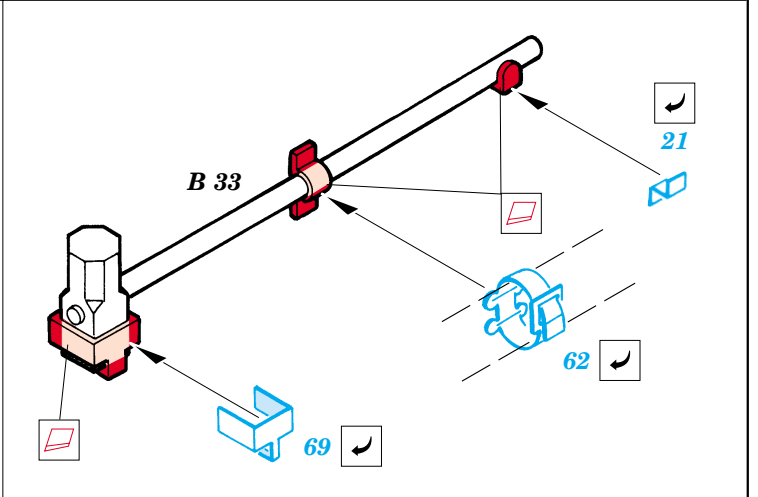

M-41 Walker Bulldog

1/35 scale detail set for Tamiya kit 35 055 • sada detailů pro model 1/35 Tamiya 35 055

eduard

35 428

-  SYMMETRICAL ASSEMBLY
SYMETRICKÁ MONTÁ
-  REMOVE
ODSTRANIT
-  BEND
OHNOUT
-  REPLACE
NAHRADIT
-  GRIND
OBROUSIT
-  OPTION
VOLBA

ORIGINAL KIT PARTS
PŮVODNÍ DÍLY STAVEBNICE

PHOTO-ETCHED PARTS
LEPTANÉ DÍLY

PARTS TO BE REMOVED
DÍLY K ODSTRANĚNÍ

FILL
TMELIT

REFERENCES: Squadron/Signal Publ. #29 - M 41 Walker Bulldog
Waffen-Arsenal #124 - PANZERJÄGER DER BUNDESWEHR