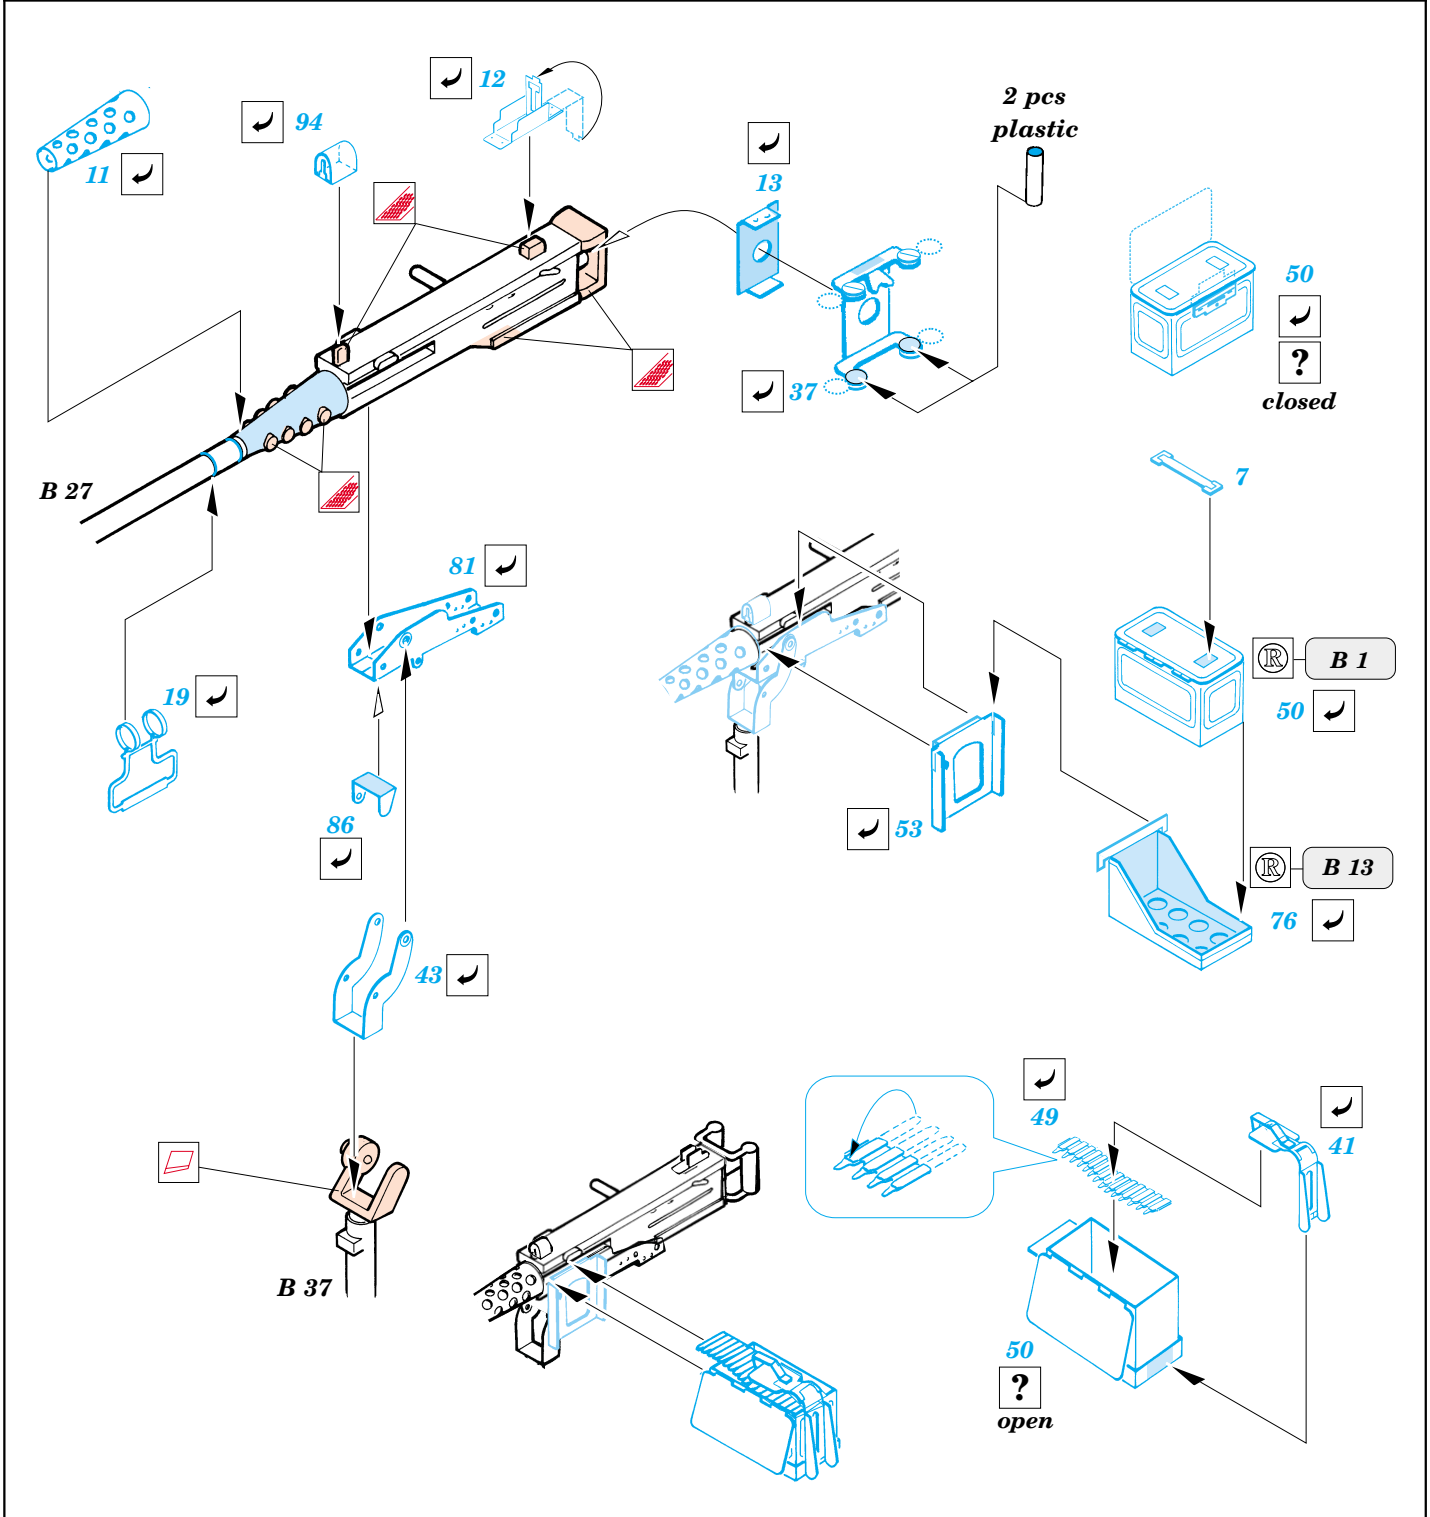

M-41 Walker Bulldog

1/35 scale detail set for Tamiya kit 35 055 • sada detailů pro model 1/35 Tamiya 35 055

eduard

35 428

-  SYMMETRICAL ASSEMBLY
SYMETRICKÁ MONTÁ
-  REMOVE
ODSTRANIT
-  BEND
OHNOUT
-  REPLACE
NAHRADIT
-  GRIND
OBROUSIT
-  OPTION
VOLBA

ORIGINAL KIT PARTS
PŮVODNÍ DÍLY STAVEBNICE

PHOTO-ETCHED PARTS
LEPTANÉ DÍLY

PARTS TO BE REMOVED
DÍLY K ODSTRANĚNÍ

FILL
TMELIT

REFERENCES: Squadron/Signal Publ. #29 - M 41 Walker Bulldog
Waffen-Arsenal #124 - PANZERJÄGER DER BUNDESWEHR