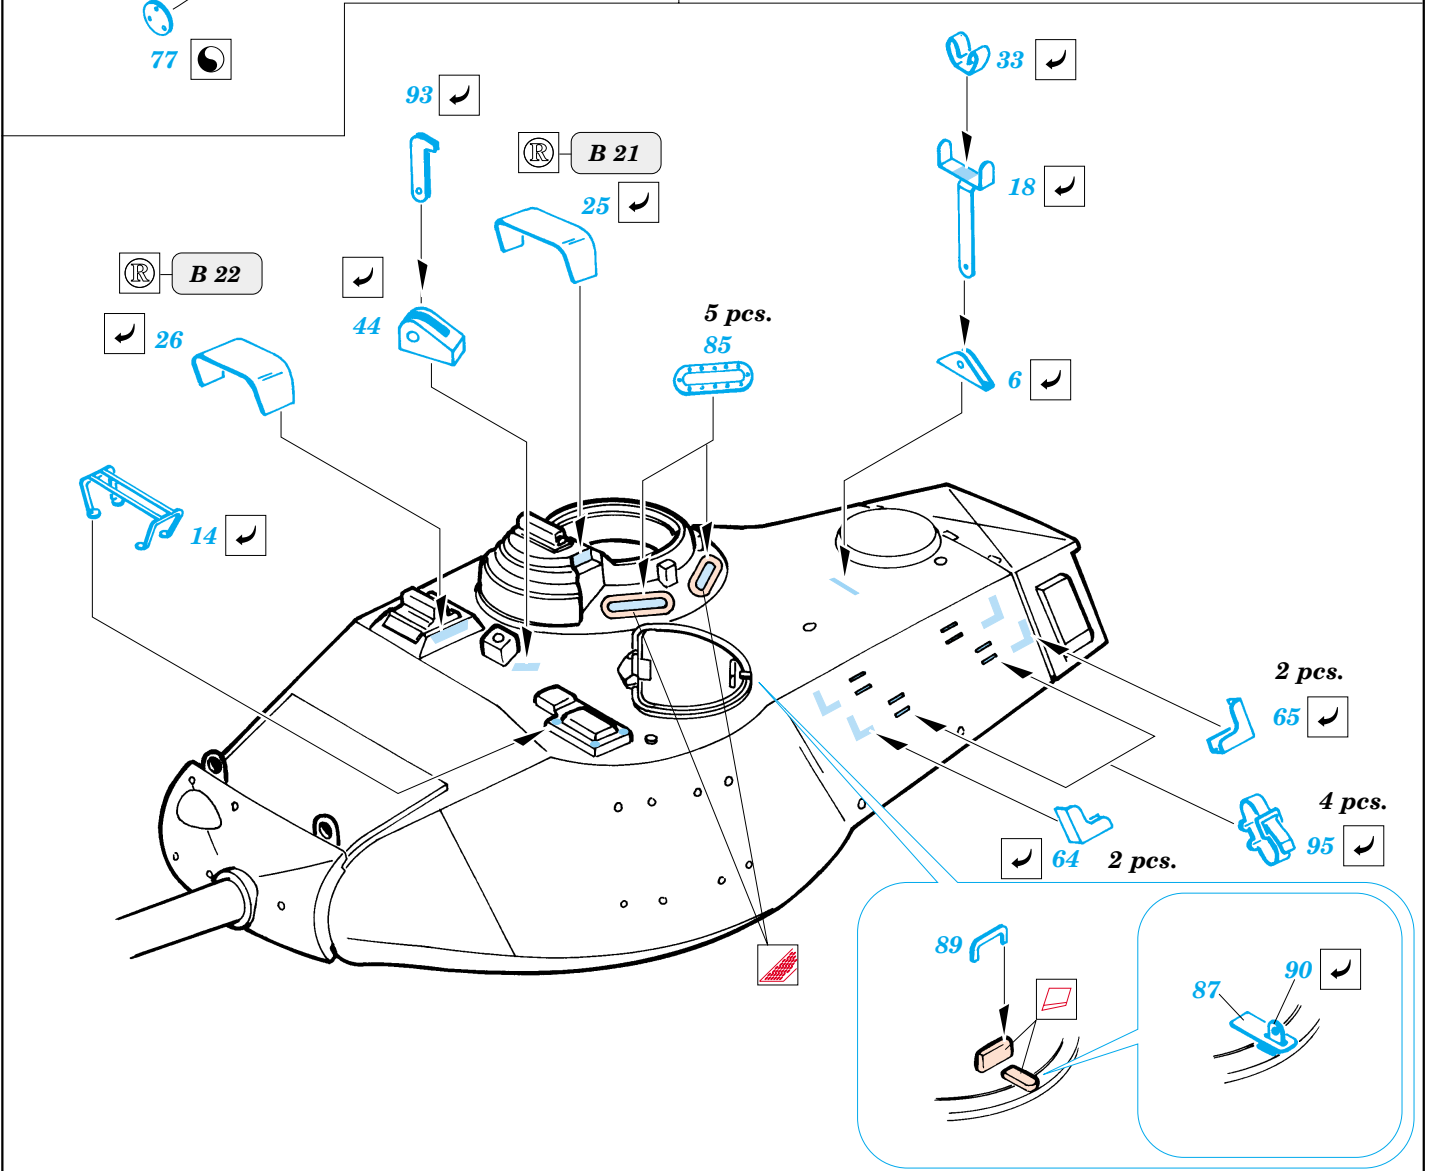

M-41 Walker Bulldog

1/35 scale detail set for Tamiya kit 35 055 • sada detailů pro model 1/35 Tamiya 35 055

eduard

35 428

-  SYMMETRICAL ASSEMBLY
SYMETRICKÁ MONTÁ
-  REMOVE
ODSTRANIT
-  BEND
OHNOUT
-  REPLACE
NAHRADIT
-  GRIND
OBROUSIT
-  OPTION
VOLBA

ORIGINAL KIT PARTS
PŮVODNÍ DÍLY STAVEBNICE

PHOTO-ETCHED PARTS
LEPTANÉ DÍLY

PARTS TO BE REMOVED
DÍLY K ODSTRANĚNÍ

FILL
TMELIT

REFERENCES: Squadron/Signal Publ. #29 - M 41 Walker Bulldog
Waffen-Arsenal #124 - PANZERJÄGER DER BUNDESWEHR