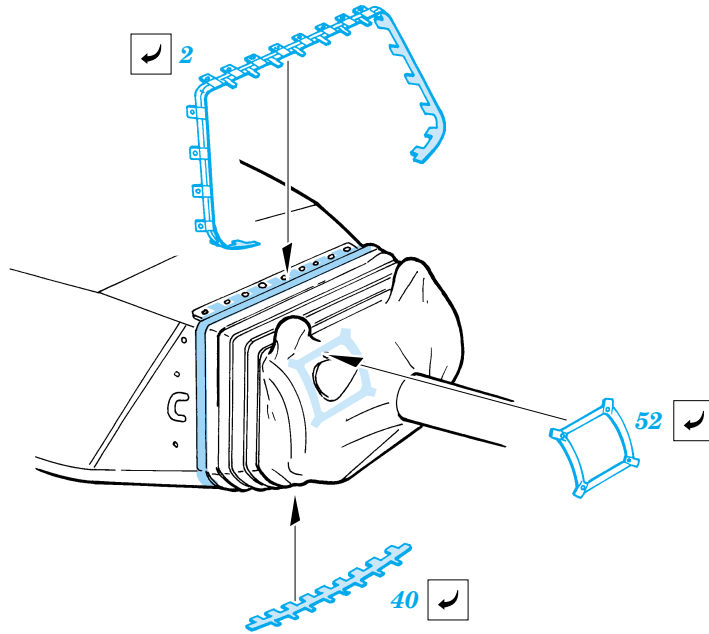

ORIGINAL KIT PARTS
PŮVODNÍ DÍLY STAVEBNICE

PHOTO-ETCHED PARTS
LEPTANÉ DÍLY

PARTS TO BE REMOVED
DÍLY K ODSTRANĚNÍ

FILL
TMELIT

REFERENCES: Squadron/Signal Publ. #29 - M 41 Walker Bulldog
Waffen-Arsenal #124 - PANZERJÄGER DER BUNDESWEHR