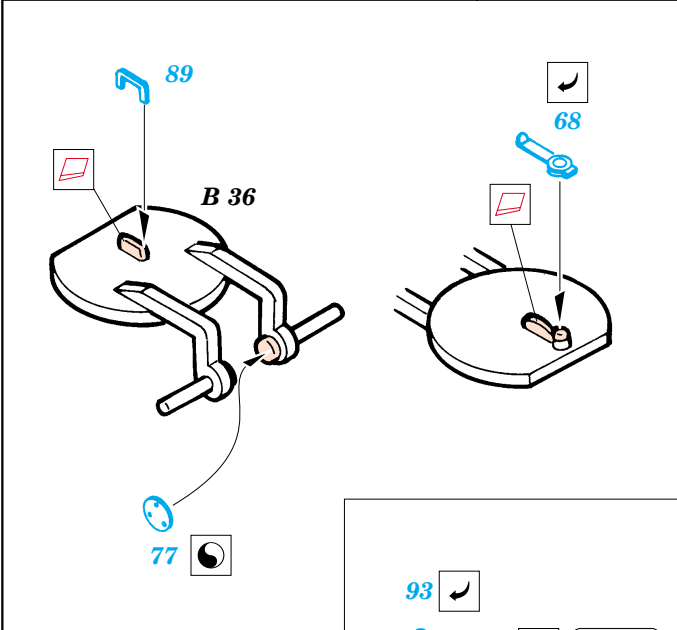

M-41 Walker Bulldog

1/35 scale detail set for Tamiya kit 35 055 • sada detailů pro model 1/35 Tamiya 35 055

eduard

35 428

-  SYMMETRICAL ASSEMBLY
SYMETRICKÁ MONTÁ
-  REMOVE
ODSTRANIT
-  BEND
OHNOUT
-  REPLACE
NAHRADIT
-  GRIND
OBROUSIT
-  OPTION
VOLBA

ORIGINAL KIT PARTS
PŮVODNÍ DÍLY STAVEBNICE

PHOTO-ETCHED PARTS
LEPTANÉ DÍLY

PARTS TO BE REMOVED
DÍLY K ODSTRANĚNÍ

FILL
TMELIT

REFERENCES: Squadron/Signal Publ. #29 - M 41 Walker Bulldog
Waffen-Arsenal #124 - PANZERJÄGER DER BUNDESWEHR