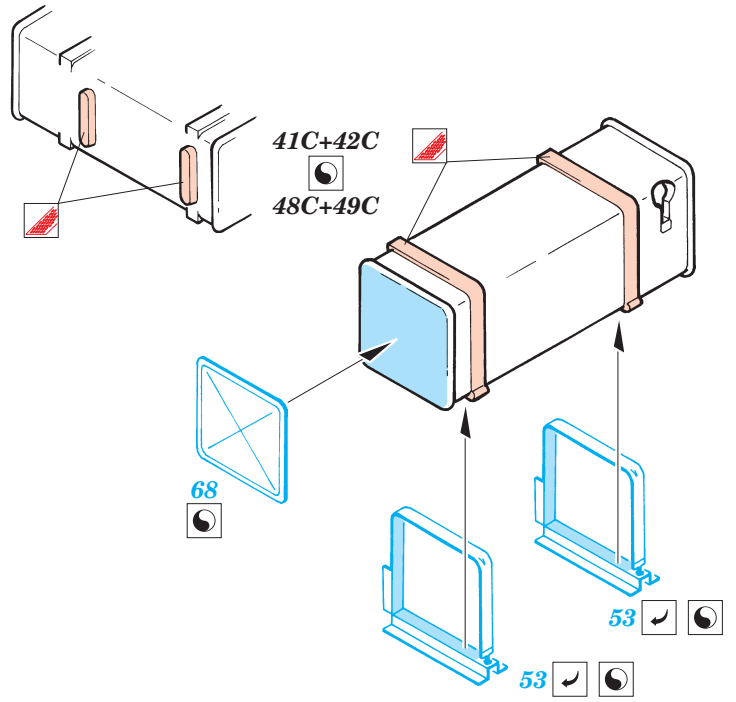

Chevrolet Gun Tractor

eduard

35 458

1/35 scale detail set for Italeri kit 240 • sada detailů pro model 1/35 Italeri 240

PRINT

FILM

-  SYMMETRICAL ASSEMBLY
SYMETRICKÁ MONTÁ
-  REMOVE
ODSTRANIT
-  BEND
OHNOUT
-  REPLACE
NAHRADIT
-  GRIND
OBROUSIT
-  OPTION
VOLBA

ORIGINAL KIT PARTS
PŮVODNÍ DÍLY STAVEBNICE

PHOTO-ETCHED PARTS
LEPTANÉ DÍLY

PARTS TO BE REMOVED
DÍLY K ODSTRANĚNÍ

FILL
TMELIT

2 pcs plastic
l = 3mm
∅ = 1mm

eduard
Express Mask
XF 035

1.)

2.)