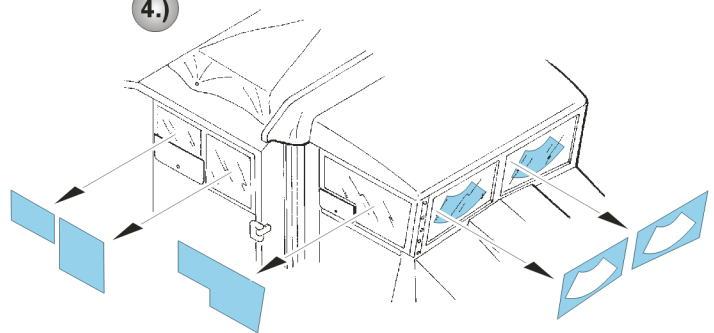

eduard
Express Mask
XF 035

1.)

2.)

3.)

4.)

5.)

6.)