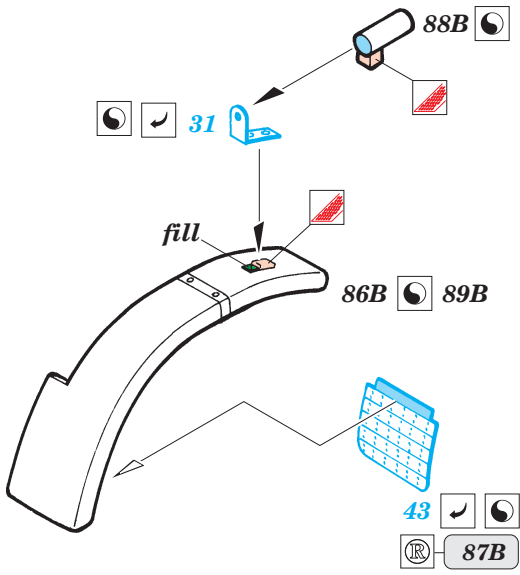

Chevrolet Gun Tractor

eduard

35 458

1/35 scale detail set for Italeri kit 240 • sada detailů pro model 1/35 Italeri 240

PRINT

FILM

-  SYMMETRICAL ASSEMBLY
SYMETRICKÁ MONTÁ
-  REMOVE
ODSTRANIT
-  BEND
OHNOUT
-  REPLACE
NAHRADIT
-  GRIND
OBROUSIT
-  OPTION
VOLBA

ORIGINAL KIT PARTS
PŮVODNÍ DÍLY STAVEBNICE

PHOTO-ETCHED PARTS
LEPTANÉ DÍLY

PARTS TO BE REMOVED
DÍLY K ODSTRANĚNÍ

FILL
TMELIT

2 pcs plastic
l = 3mm
∅ = 1mm

eduard
Express Mask
XF 035

1.)

2.)

3.)

4.)

5.)

6.)