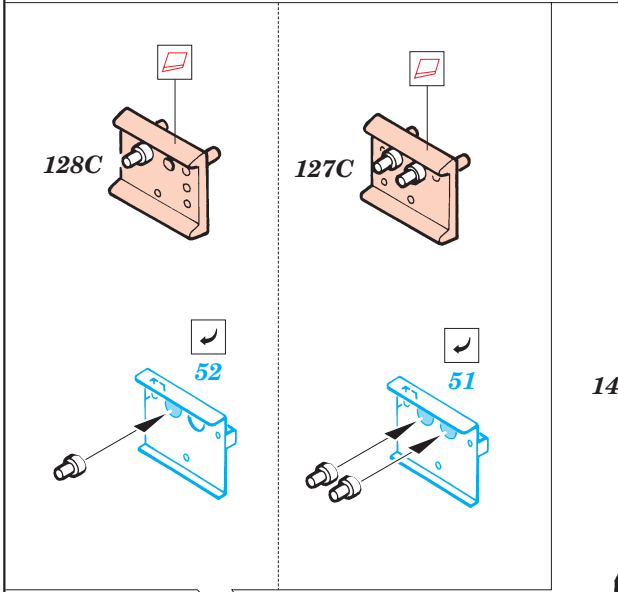

Chevrolet Gun Tractor

eduard

35 458

1/35 scale detail set for Italeri kit 240 • sada detailů pro model 1/35 Italeri 240

PRINT

FILM

-  SYMMETRICAL ASSEMBLY
SYMETRICKÁ MONTÁ
-  REMOVE
ODSTRANIT
-  BEND
OHNOUT
-  REPLACE
NAHRADIT
-  GRIND
OBROUSIT
-  OPTION
VOLBA

ORIGINAL KIT PARTS
PŮVODNÍ DÍLY STAVEBNICE

PHOTO-ETCHED PARTS
LEPTANÉ DÍLY

PARTS TO BE REMOVED
DÍLY K ODSTRANĚNÍ

FILL
TMELIT

2 pcs plastic
l = 3mm
∅ = 1mm

eduard
Express Mask
XF 035

1.)

2.)