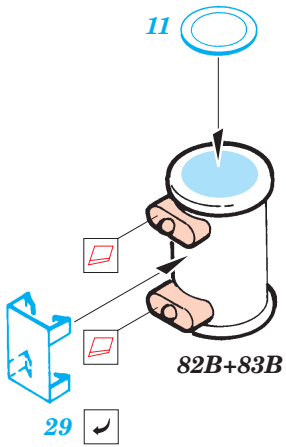

ORIGINAL KIT PARTS
PŮVODNÍ DÍLY STAVEBNICE

PHOTO-ETCHED PARTS
LEPTANÉ DÍLY

PARTS TO BE REMOVED
DÍLY K ODSTRANĚNÍ

FILL
TMELIT

2 pcs plastic
l = 3mm
∅ = 1mm

eduard
Express Mask
XF 035

1.)

2.)