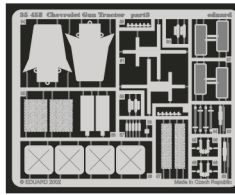

Chevrolet Gun Tractor

eduard

35 458

1/35 scale detail set for Italeri kit 240 • sada detailů pro model 1/35 Italeri 240

PRINT

FILM

-  SYMMETRICAL ASSEMBLY
SYMETRICKÁ MONTÁ
-  REMOVE
ODSTRANIT
-  BEND
OHNOUT
-  REPLACE
NAHRADIT
-  GRIND
OBROUSIT
-  OPTION
VOLBA

ORIGINAL KIT PARTS
PŮVODNÍ DÍLY STAVEBNICE

PHOTO-ETCHED PARTS
LEPTANÉ DÍLY

PARTS TO BE REMOVED
DÍLY K ODSTRANĚNÍ

FILL
TMELIT

2 pcs plastic
l = 3mm
∅ = 1mm

eduard
Express Mask
XF 035

1.)

2.)