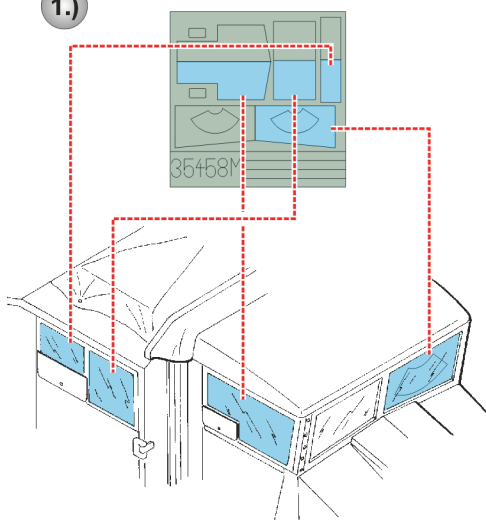

ORIGINAL KIT PARTS
PŮVODNÍ DÍLY STAVEBNICE

PHOTO-ETCHED PARTS
LEPTANÉ DÍLY

PARTS TO BE REMOVED
DÍLY K ODSTRANĚNÍ

FILL
TMELIT

2 pcs plastic
l = 3mm
∅ = 1mm

eduard
Express Mask
XF 035

1.)

2.)