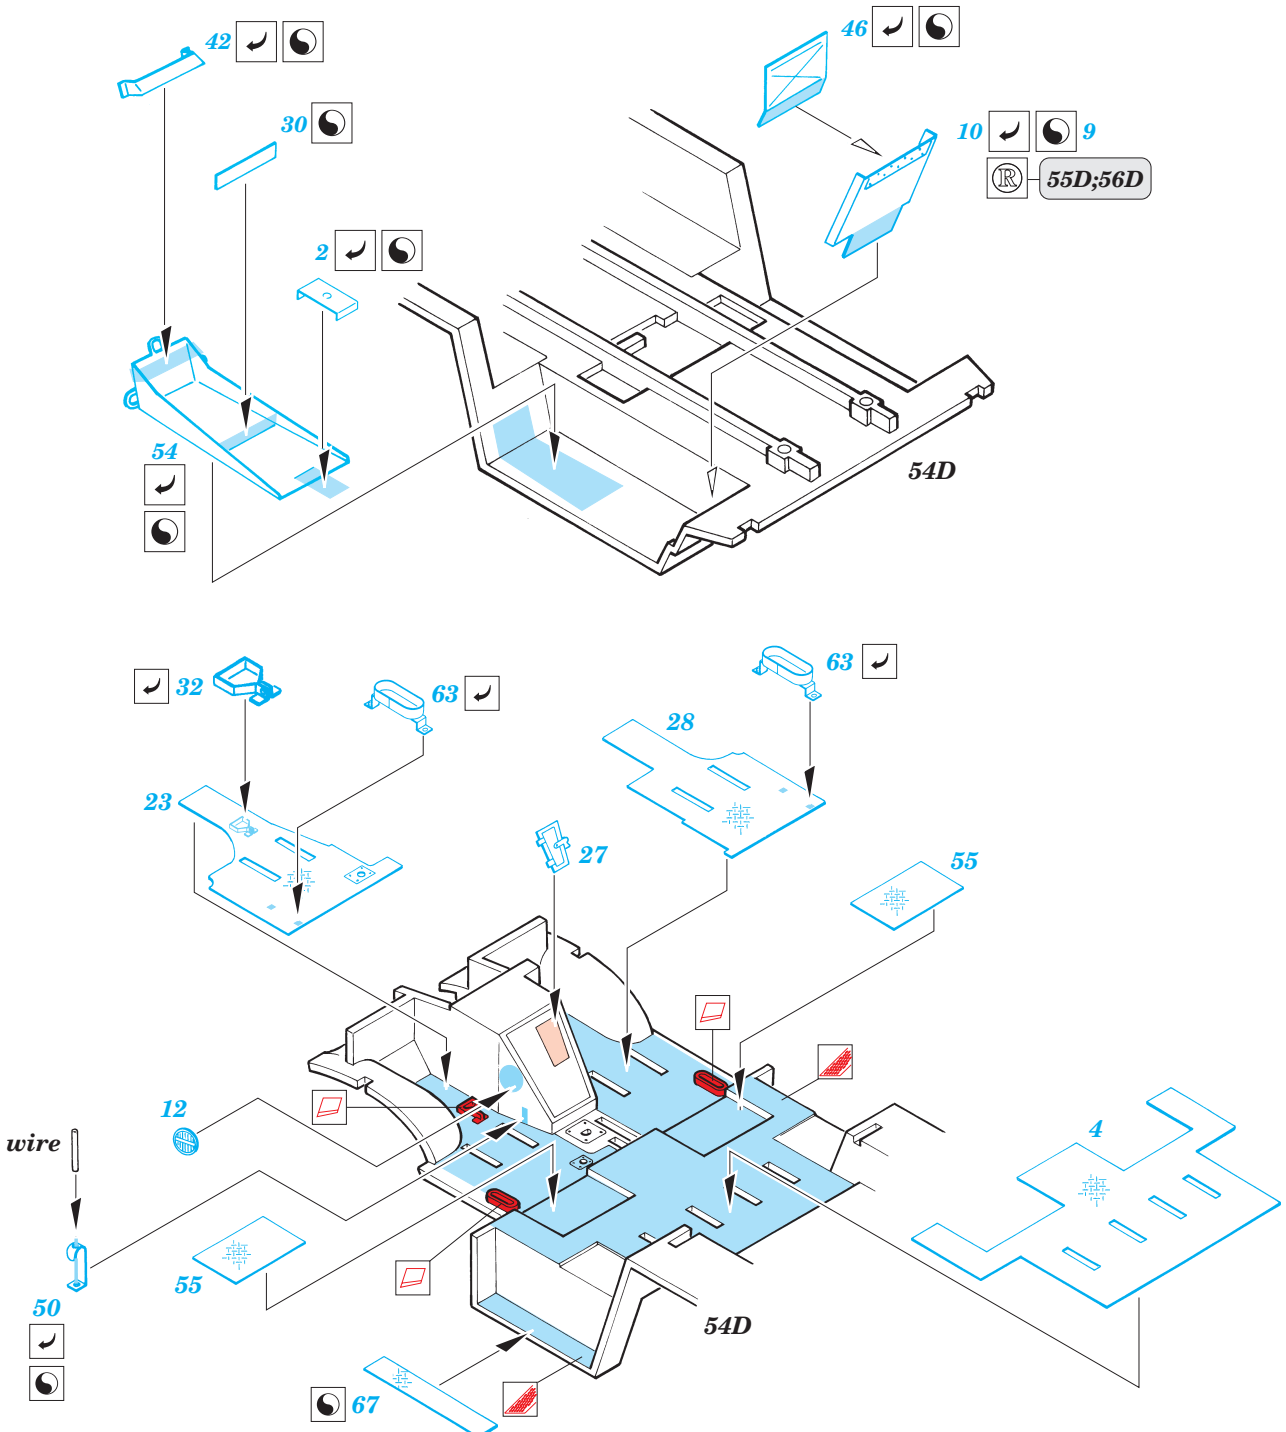

Chevrolet Gun Tractor

eduard

35 458

1/35 scale detail set for Italeri kit 240 • sada detailů pro model 1/35 Italeri 240

PRINT

FILM

-  SYMMETRICAL ASSEMBLY
SYMETRICKÁ MONTÁ
-  REMOVE
ODSTRANIT
-  BEND
OHNOUT
-  REPLACE
NAHRADIT
-  GRIND
OBROUSIT
-  OPTION
VOLBA

ORIGINAL KIT PARTS
PŮVODNÍ DÍLY STAVEBNICE

PHOTO-ETCHED PARTS
LEPTANÉ DÍLY

PARTS TO BE REMOVED
DÍLY K ODSTRANĚNÍ

FILL
TMELIT

2 pcs plastic
l = 3mm
∅ = 1mm

eduard
Express Mask
XF 035

1.)

2.)

3.)

4.)

5.)

6.)