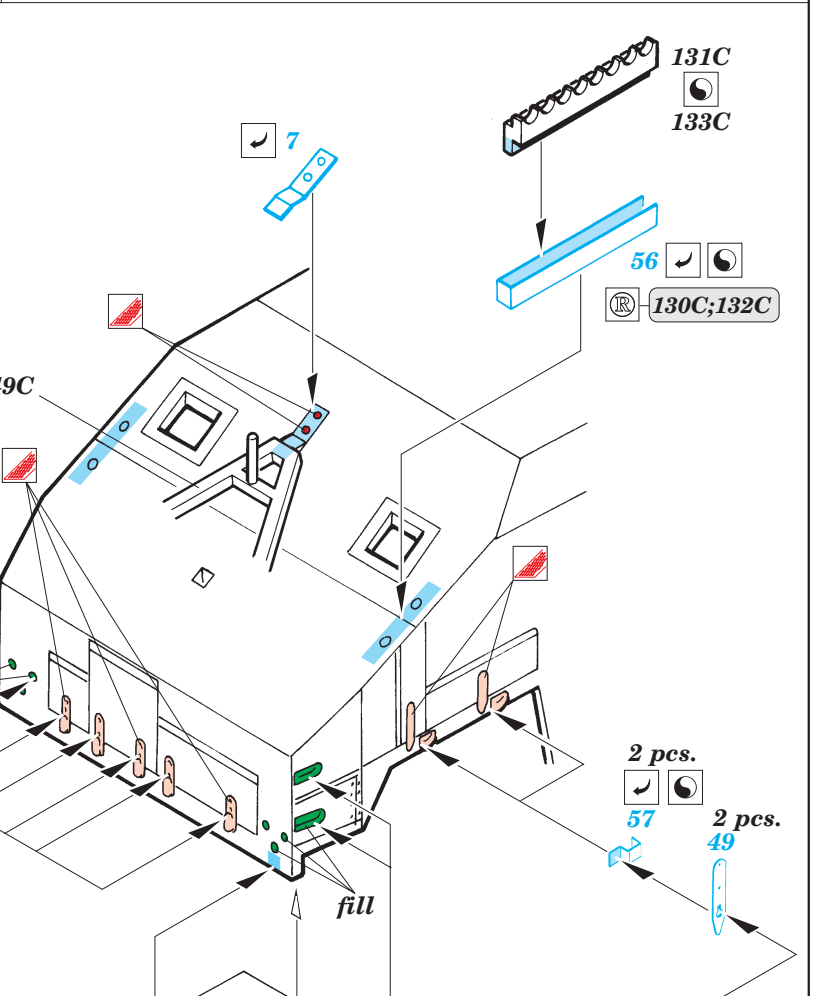

Chevrolet Gun Tractor

eduard

35 458

1/35 scale detail set for Italeri kit 240 • sada detailů pro model 1/35 Italeri 240

PRINT

FILM

-  SYMMETRICAL ASSEMBLY
SYMETRICKÁ MONTÁ
-  REMOVE
ODSTRANIT
-  BEND
OHNOUT
-  REPLACE
NAHRADIT
-  GRIND
OBROUSIT
-  OPTION
VOLBA

ORIGINAL KIT PARTS
PŮVODNÍ DÍLY STAVEBNICE

PHOTO-ETCHED PARTS
LEPTANÉ DÍLY

PARTS TO BE REMOVED
DÍLY K ODSTRANĚNÍ

FILL
TMELIT

2 pcs plastic
l = 3mm
∅ = 1mm

eduard
Express Mask
XF 035

1.)

2.)