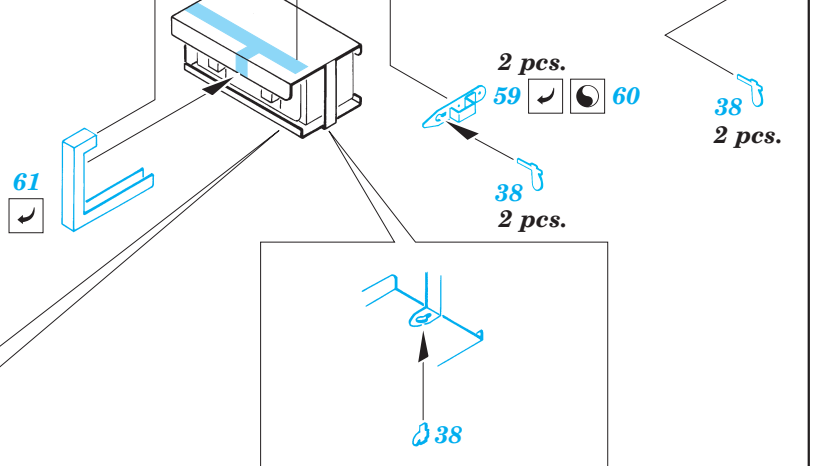

Chevrolet Gun Tractor

eduard

35 458

1/35 scale detail set for Italeri kit 240 • sada detailů pro model 1/35 Italeri 240

PRINT

FILM

-  SYMMETRICAL ASSEMBLY
SYMETRICKÁ MONTÁ
-  REMOVE
ODSTRANIT
-  BEND
OHNOUT
-  REPLACE
NAHRADIT
-  GRIND
OBROUSIT
-  OPTION
VOLBA

ORIGINAL KIT PARTS
PŮVODNÍ DÍLY STAVEBNICE

PHOTO-ETCHED PARTS
LEPTANÉ DÍLY

PARTS TO BE REMOVED
DÍLY K ODSTRANĚNÍ

FILL
TMELIT

2 pcs plastic
l = 3mm
∅ = 1mm

eduard
Express Mask
XF 035

1.)

2.)