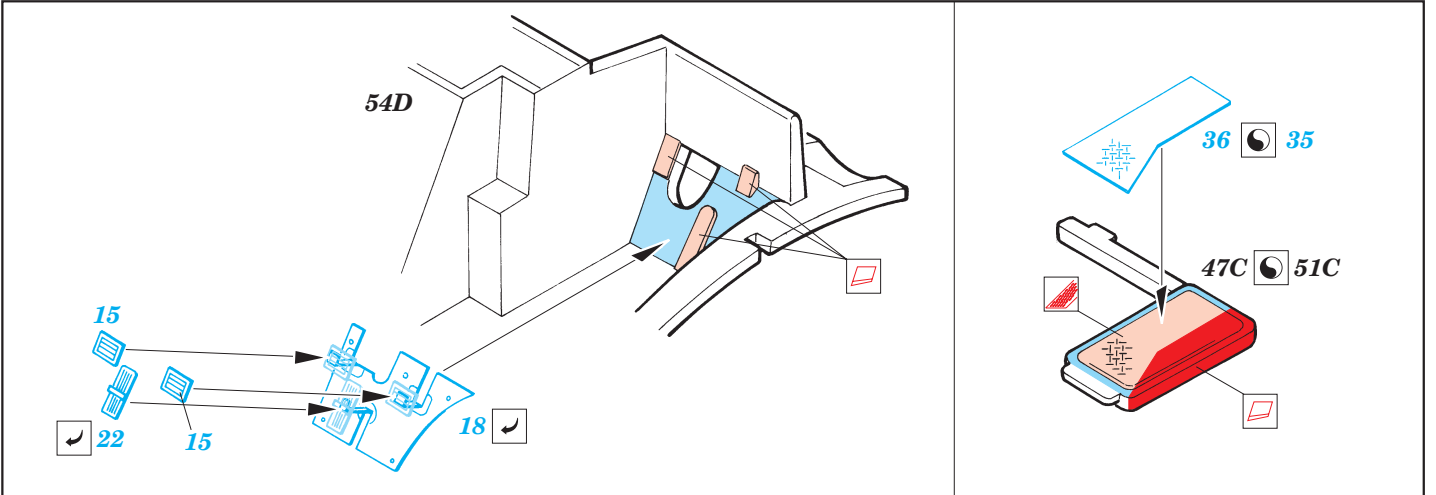

Chevrolet Gun Tractor

eduard

35 458

1/35 scale detail set for Italeri kit 240 • sada detailů pro model 1/35 Italeri 240

PRINT

FILM

-  SYMMETRICAL ASSEMBLY
SYMETRICKÁ MONTÁ
-  REMOVE
ODSTRANIT
-  BEND
OHNOUT
-  REPLACE
NAHRADIT
-  GRIND
OBROUSIT
-  OPTION
VOLBA

ORIGINAL KIT PARTS
PŮVODNÍ DÍLY STAVEBNICE

PHOTO-ETCHED PARTS
LEPTANÉ DÍLY

PARTS TO BE REMOVED
DÍLY K ODSTRANĚNÍ

FILL
TMELIT

2 pcs plastic
l = 3mm
∅ = 1mm

eduard
Express Mask
XF 035

1.)

2.)