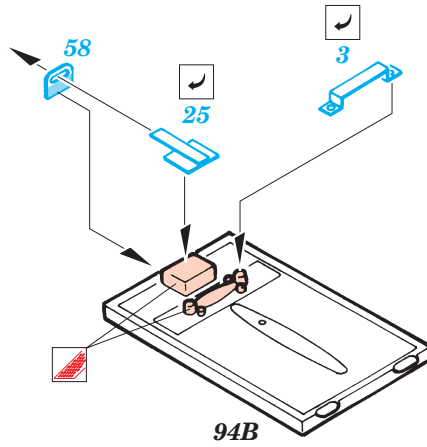

ORIGINAL KIT PARTS
PŮVODNÍ DÍLY STAVEBNICE

PHOTO-ETCHED PARTS
LEPTANÉ DÍLY

PARTS TO BE REMOVED
DÍLY K ODSTRANĚNÍ

FILL
TMELIT

2 pcs plastic
l = 3mm
∅ = 1mm

eduard
Express Mask
XF 035

1.)

2.)