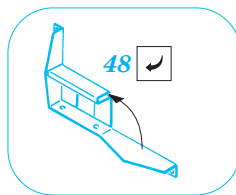

ORIGINAL KIT PARTS
PŮVODNÍ DÍLY STAVEBNICE

PHOTO-ETCHED PARTS
LEPTANÉ DÍLY

PARTS TO BE REMOVED
DÍLY K ODSTRANĚNÍ

FILL
TMELIT

2 pcs plastic
l = 3mm
∅ = 1mm

eduard
Express Mask
XF 035

1.)

2.)