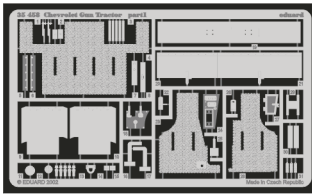

Chevrolet Gun Tractor

eduard

35 458

1/35 scale detail set for Italeri kit 240 • sada detailů pro model 1/35 Italeri 240

PRINT

FILM

-  SYMMETRICAL ASSEMBLY
SYMETRICKÁ MONTÁ
-  REMOVE
ODSTRANIT
-  BEND
OHNOUT
-  REPLACE
NAHRADIT
-  GRIND
OBROUSIT
-  OPTION
VOLBA

ORIGINAL KIT PARTS
PŮVODNÍ DÍLY STAVEBNICE

PHOTO-ETCHED PARTS
LEPTANÉ DÍLY

PARTS TO BE REMOVED
DÍLY K ODSTRANĚNÍ

FILL
TMELIT

2 pcs plastic
l = 3mm
∅ = 1mm

eduard
Express Mask
XF 035

1.)

2.)