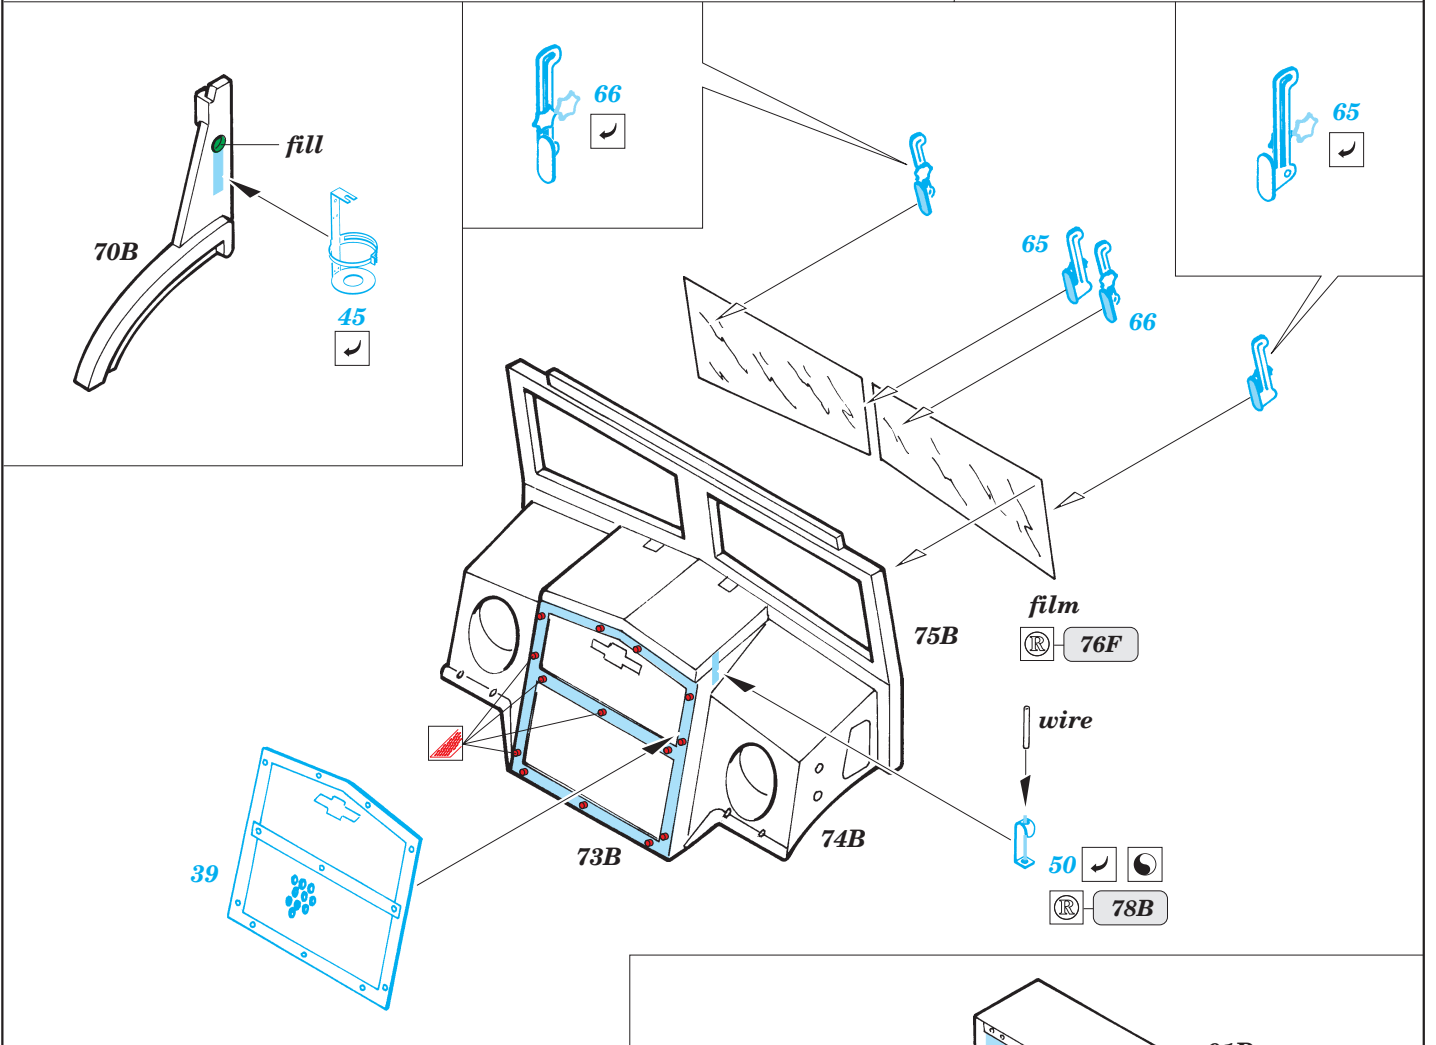

Chevrolet Gun Tractor

eduard

35 458

1/35 scale detail set for Italeri kit 240 • sada detailů pro model 1/35 Italeri 240

PRINT

FILM

-  SYMMETRICAL ASSEMBLY
SYMETRICKÁ MONTÁ
-  REMOVE
ODSTRANIT
-  BEND
OHNOUT
-  REPLACE
NAHRADIT
-  GRIND
OBROUSIT
-  OPTION
VOLBA

ORIGINAL KIT PARTS
PŮVODNÍ DÍLY STAVEBNICE

PHOTO-ETCHED PARTS
LEPTANÉ DÍLY

PARTS TO BE REMOVED
DÍLY K ODSTRANĚNÍ

FILL
TMELIT

2 pcs plastic
l = 3mm
∅ = 1mm

eduard
Express Mask
XF 035

1.)

2.)