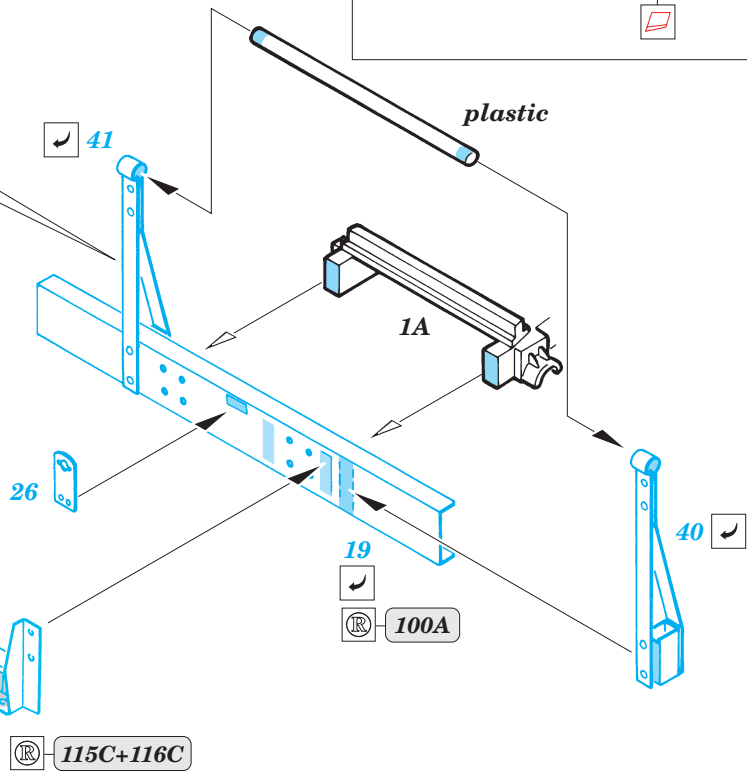

Chevrolet Gun Tractor

eduard

35 458

1/35 scale detail set for Italeri kit 240 • sada detailů pro model 1/35 Italeri 240

PRINT

FILM

-  SYMMETRICAL ASSEMBLY
SYMETRICKÁ MONTÁ
-  REMOVE
ODSTRANIT
-  BEND
OHNOUT
-  REPLACE
NAHRADIT
-  GRIND
OBROUSIT
-  OPTION
VOLBA

ORIGINAL KIT PARTS
PŮVODNÍ DÍLY STAVEBNICE

PHOTO-ETCHED PARTS
LEPTANÉ DÍLY

PARTS TO BE REMOVED
DÍLY K ODSTRANĚNÍ

FILL
TMELIT

2 pcs plastic
l = 3mm
∅ = 1mm

eduard
Express Mask
XF 035

1.)

2.)