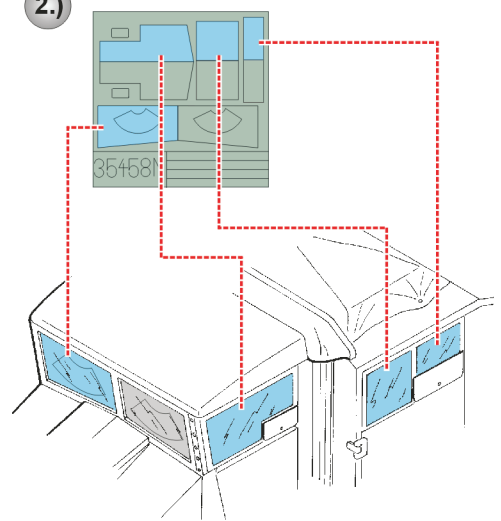

ORIGINAL KIT PARTS
PŮVODNÍ DÍLY STAVEBNICE

PHOTO-ETCHED PARTS
LEPTANÉ DÍLY

PARTS TO BE REMOVED
DÍLY K ODSTRANĚNÍ

FILL
TMELIT

2 pcs plastic
l = 3mm
∅ = 1mm

eduard
Express Mask
XF 035

1.)

2.)