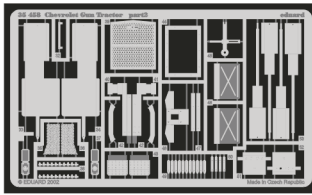

Chevrolet Gun Tractor

eduard

35 458

1/35 scale detail set for Italeri kit 240 • sada detailů pro model 1/35 Italeri 240

PRINT

FILM

-  SYMMETRICAL ASSEMBLY
SYMETRICKÁ MONTÁ
-  REMOVE
ODSTRANIT
-  BEND
OHNOUT
-  REPLACE
NAHRADIT
-  GRIND
OBROUSIT
-  OPTION
VOLBA

ORIGINAL KIT PARTS
PŮVODNÍ DÍLY STAVEBNICE

PHOTO-ETCHED PARTS
LEPTANÉ DÍLY

PARTS TO BE REMOVED
DÍLY K ODSTRANĚNÍ

FILL
TMELIT

2 pcs plastic
l = 3mm
∅ = 1mm

eduard
Express Mask
XF 035

1.)

2.)