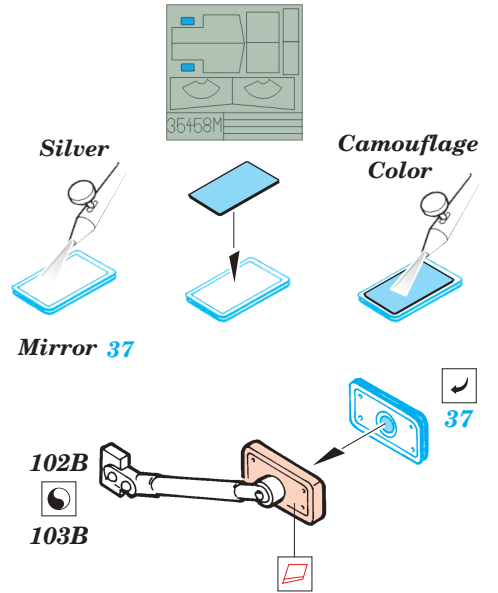

Chevrolet Gun Tractor

eduard

35 458

1/35 scale detail set for Italeri kit 240 • sada detailů pro model 1/35 Italeri 240

PRINT

FILM

-  SYMMETRICAL ASSEMBLY
SYMETRICKÁ MONTÁ
-  REMOVE
ODSTRANIT
-  BEND
OHNOUT
-  REPLACE
NAHRADIT
-  GRIND
OBROUSIT
-  OPTION
VOLBA

ORIGINAL KIT PARTS
PŮVODNÍ DÍLY STAVEBNICE

PHOTO-ETCHED PARTS
LEPTANÉ DÍLY

PARTS TO BE REMOVED
DÍLY K ODSTRANĚNÍ

FILL
TMELIT

2 pcs plastic
l = 3mm
∅ = 1mm

eduard
Express Mask
XF 035

1.)

2.)

3.)

4.)

5.)

6.)