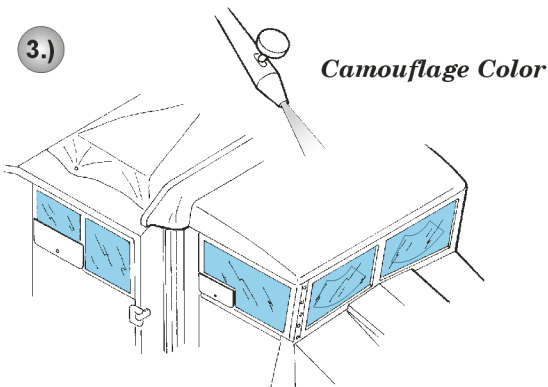

eduard
Express Mask
XF 035

1.)

2.)

3.)

4.)

5.)

6.)