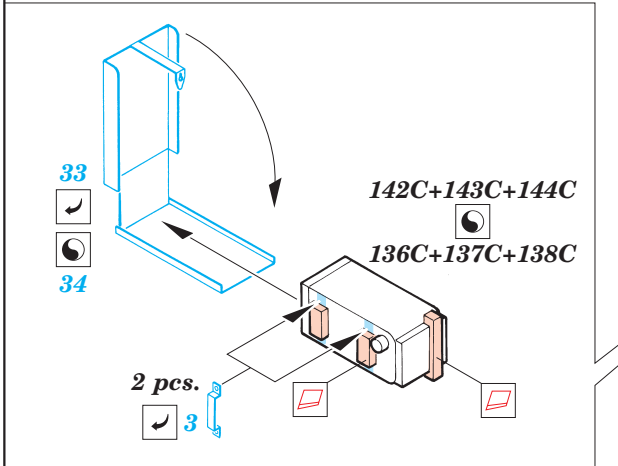

ORIGINAL KIT PARTS
PŮVODNÍ DÍLY STAVEBNICE

PHOTO-ETCHED PARTS
LEPTANÉ DÍLY

PARTS TO BE REMOVED
DÍLY K ODSTRANĚNÍ

FILL
TMELIT

2 pcs plastic
l = 3mm
∅ = 1mm

eduard
Express Mask
XF 035

1.)

2.)