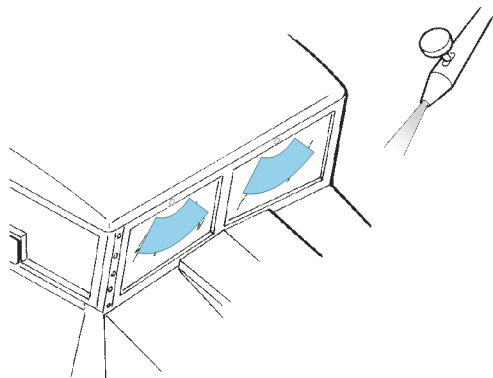

eduard
Express Mask
XF 035

1.)

2.)

3.)

4.)

5.)

6.)