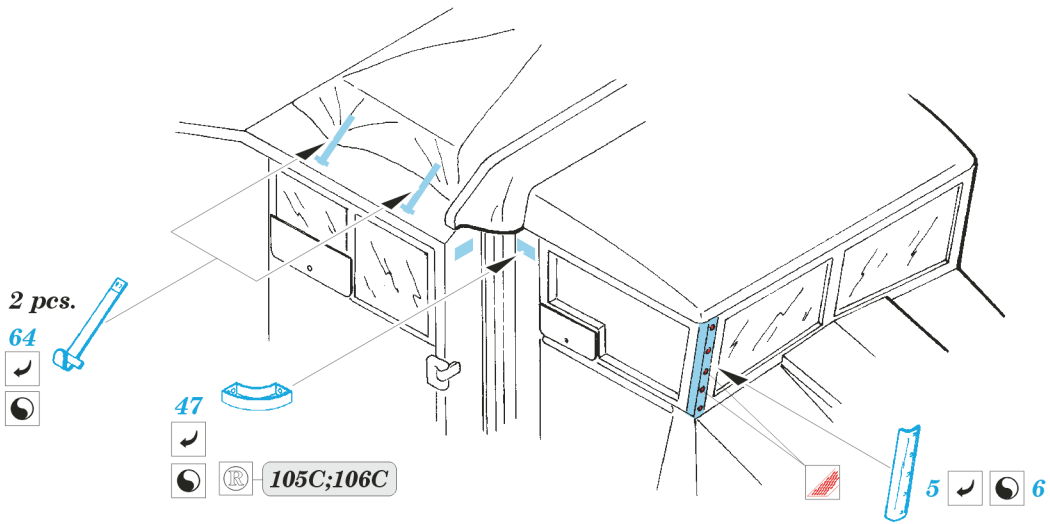

ORIGINAL KIT PARTS
PŮVODNÍ DÍLY STAVEBNICE

PHOTO-ETCHED PARTS
LEPTANÉ DÍLY

PARTS TO BE REMOVED
DÍLY K ODSTRANĚNÍ

FILL
TMELIT

2 pcs plastic
l = 3mm
∅ = 1mm

eduard
Express Mask
XF 035

1.)

2.)