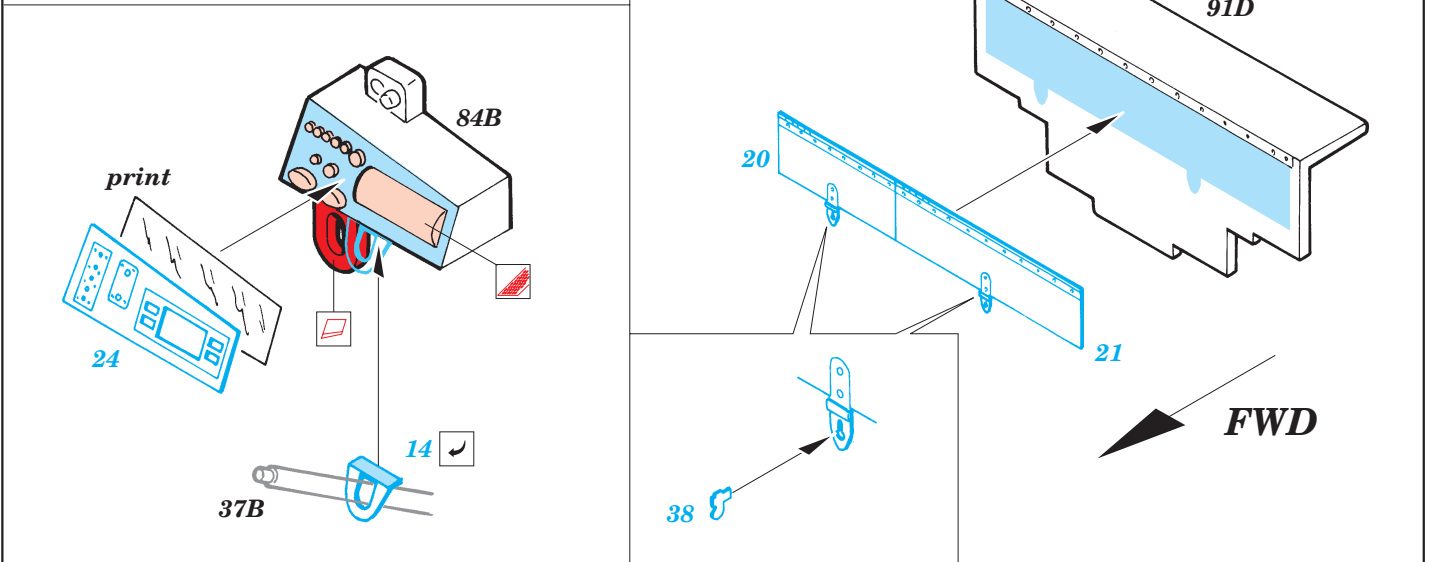

Chevrolet Gun Tractor

eduard

35 458

1/35 scale detail set for Italeri kit 240 • sada detailů pro model 1/35 Italeri 240

PRINT

FILM

-  SYMMETRICAL ASSEMBLY
SYMETRICKÁ MONTÁ
-  REMOVE
ODSTRANIT
-  BEND
OHNOUT
-  REPLACE
NAHRADIT
-  GRIND
OBROUSIT
-  OPTION
VOLBA

ORIGINAL KIT PARTS
PŮVODNÍ DÍLY STAVEBNICE

PHOTO-ETCHED PARTS
LEPTANÉ DÍLY

PARTS TO BE REMOVED
DÍLY K ODSTRANĚNÍ

FILL
TMELIT

2 pcs plastic
l = 3mm
∅ = 1mm

eduard
Express Mask
XF 035

1.)

2.)