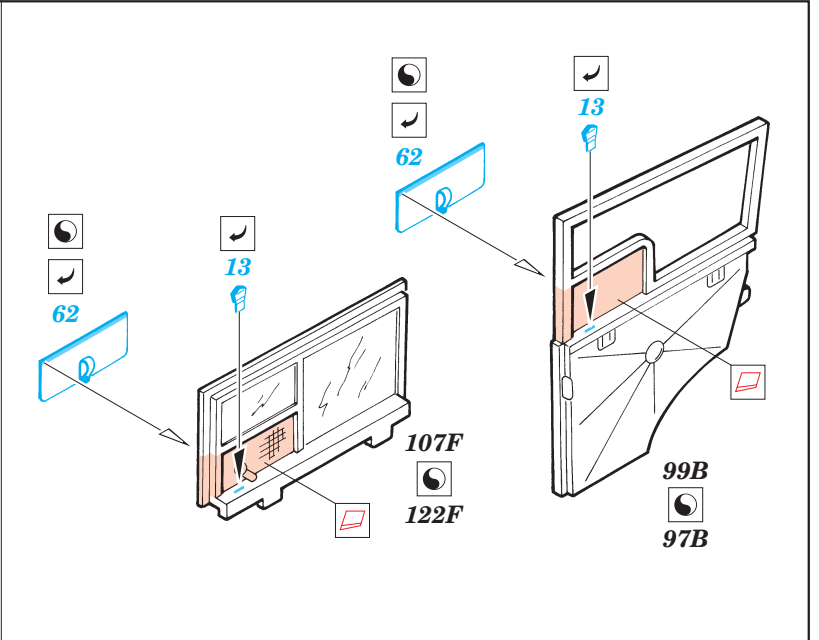

ORIGINAL KIT PARTS
PŮVODNÍ DÍLY STAVEBNICE

PHOTO-ETCHED PARTS
LEPTANÉ DÍLY

PARTS TO BE REMOVED
DÍLY K ODSTRANĚNÍ

FILL
TMELIT

2 pcs plastic
l = 3mm
∅ = 1mm

eduard
Express Mask
XF 035

1.)

2.)