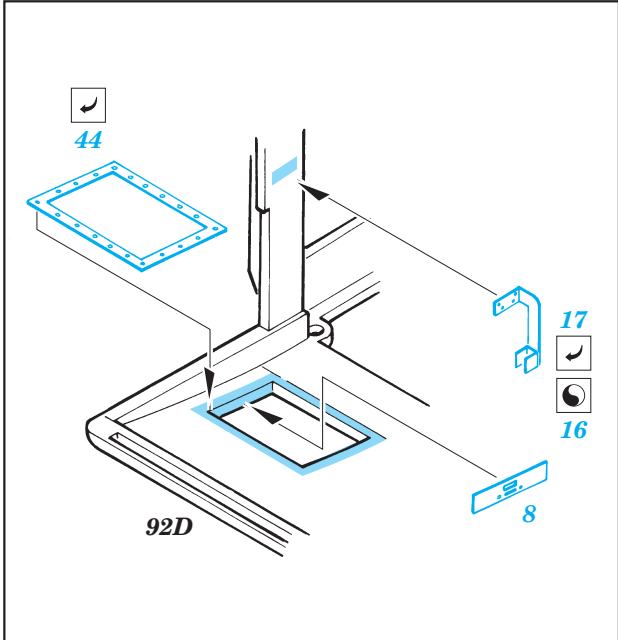

Chevrolet Gun Tractor

eduard

35 458

1/35 scale detail set for Italeri kit 240 • sada detailů pro model 1/35 Italeri 240

PRINT

FILM

-  SYMMETRICAL ASSEMBLY
SYMETRICKÁ MONTÁ
-  REMOVE
ODSTRANIT
-  BEND
OHNOUT
-  REPLACE
NAHRADIT
-  GRIND
OBROUSIT
-  OPTION
VOLBA

ORIGINAL KIT PARTS
PŮVODNÍ DÍLY STAVEBNICE

PHOTO-ETCHED PARTS
LEPTANÉ DÍLY

PARTS TO BE REMOVED
DÍLY K ODSTRANĚNÍ

FILL
TMELIT

2 pcs plastic
l = 3mm
∅ = 1mm

eduard
Express Mask
XF 035

1.)

2.)