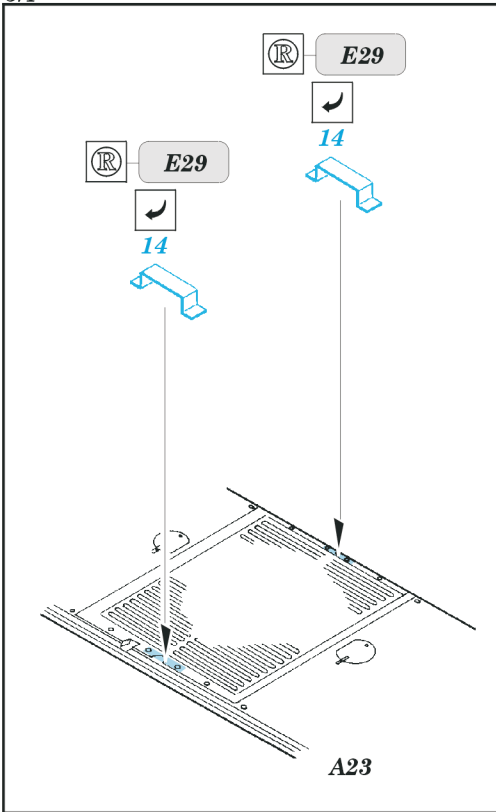

Sd.Kfz 184 Ferdinand

1/35 scale detail set for Dragon 6133 kit • sada detailů pro model 1/35 Dragon 6133

eduard

35 462

MASK

- SYMMETRICAL ASSEMBLY
SYMETRICKÁ MONTÁŽ
- REMOVE
ODSTRANIT
- BEND
OHNOUT
- REPLACE
NAHRADIT
- GRIND
OBROUSIT
- OPTION
VOLBA

ORIGINAL KIT PARTS
PŮVODNÍ DÍLY STAVEBNICE

PHOTO-ETCHED PARTS
LEPTANÉ DÍLY

PARTS TO BE REMOVED
DÍLY K ODSTRANĚNÍ

References: - Achtung Panzer No.6 : Panzerkampfwagen Tiger
 - Militaria No.52 : Ferdinand, Elefant
 - Panzer 6/98
 - Armada No.12 : Ferdinand
 - <http://www.hobbyist.com/AFVInteriors/Elefant>