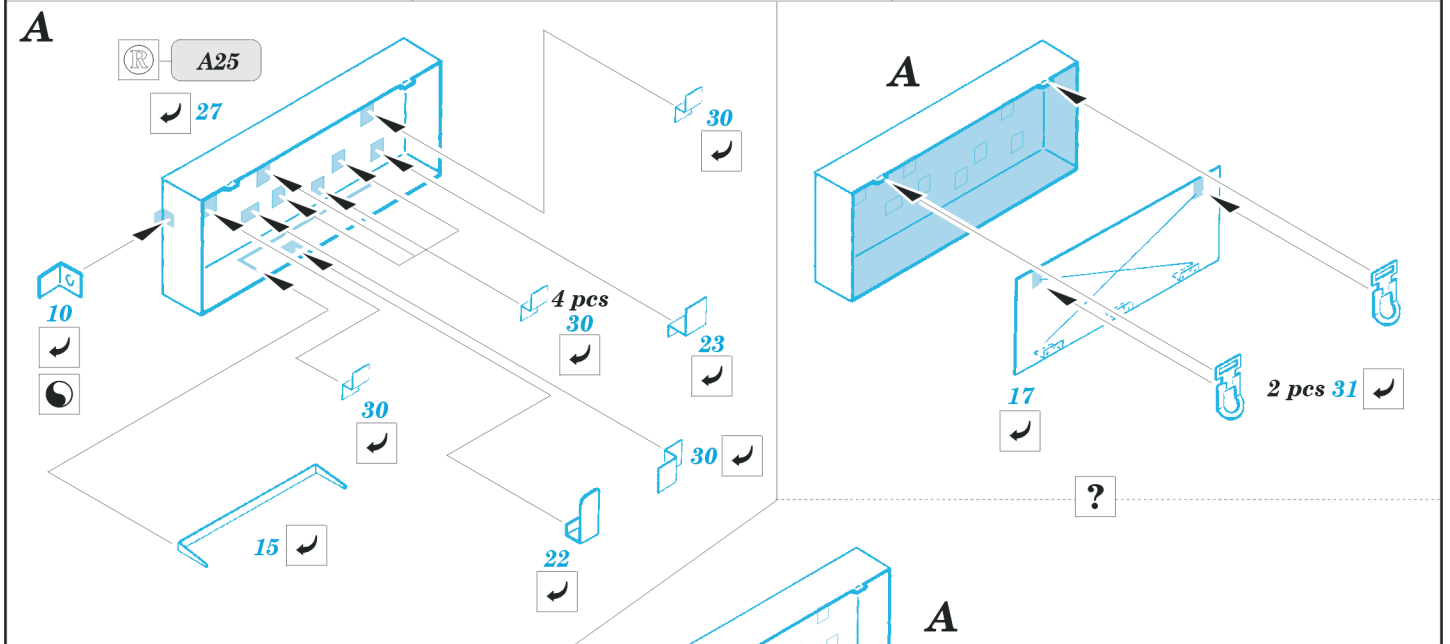

Sd.Kfz 184 Ferdinand

1/35 scale detail set for Dragon 6133 kit • sada detailů pro model 1/35 Dragon 6133

eduard

35 462

MASK

- SYMMETRICAL ASSEMBLY
SYMETRICKÁ MONTÁŽ
- REMOVE
ODSTRANIT
- BEND
OHNOUT
- REPLACE
NAHRADIT
- GRIND
OBROUSIT
- OPTION
VOLBA

ORIGINAL KIT PARTS
PŮVODNÍ DÍLY STAVEBNICE

PHOTO-ETCHED PARTS
LEPTANÉ DÍLY

PARTS TO BE REMOVED
DÍLY K ODSTRANĚNÍ

References: - Achtung Panzer No.6 : Panzerkampfwagen Tiger
 - Militaria No.52 : Ferdinand, Elefant
 - Panzer 6/98
 - Armada No.12 : Ferdinand
 - <http://www.hobbyist.com/AFVInteriors/Elefant>