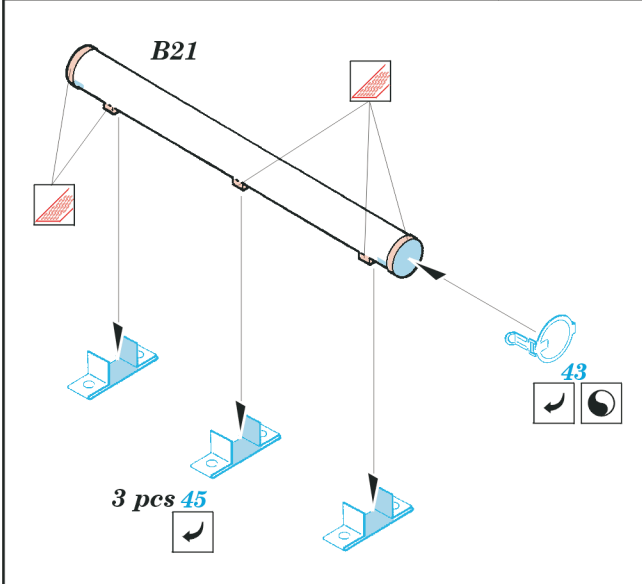

Sd.Kfz 184 Ferdinand

1/35 scale detail set for Dragon 6133 kit • sada detailů pro model 1/35 Dragon 6133

eduard

35 462

MASK

- SYMMETRICAL ASSEMBLY
SYMETRICKÁ MONTÁŽ
- REMOVE
ODSTRANIT
- BEND
OHNOUT
- REPLACE
NAHRADIT
- GRIND
OBROUSIT
- OPTION
VOLBA

ORIGINAL KIT PARTS
PŮVODNÍ DÍLY STAVEBNICE

PHOTO-ETCHED PARTS
LEPTANÉ DÍLY

PARTS TO BE REMOVED
DÍLY K ODSTRANĚNÍ

References: - Achtung Panzer No.6 : Panzerkampfwagen Tiger
 - Militaria No.52 : Ferdinand, Elefant
 - Panzer 6/98
 - Armada No.12 : Ferdinand
 - <http://www.hobbyist.com/AFVInteriors/Elefant>