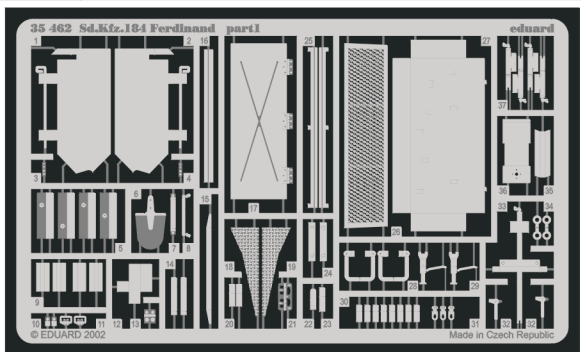

Sd.Kfz 184 Ferdinand

1/35 scale detail set for Dragon 6133 kit • sada detailů pro model 1/35 Dragon 6133

eduard

35 462

MASK

- SYMMETRICAL ASSEMBLY
SYMETRICKÁ MONTÁŽ
- REMOVE
ODSTRANIT
- BEND
OHNOUT
- REPLACE
NAHRADIT
- GRIND
OBROUSIT
- OPTION
VOLBA

ORIGINAL KIT PARTS
PŮVODNÍ DÍLY STAVEBNICE

PHOTO-ETCHED PARTS
LEPTANÉ DÍLY

PARTS TO BE REMOVED
DÍLY K ODSTRANĚNÍ

References: - Achtung Panzer No.6 : Panzerkampfwagen Tiger
 - Militaria No.52 : Ferdinand, Elefant
 - Panzer 6/98
 - Armada No.12 : Ferdinand
 - <http://www.hobbyist.com/AFVInteriors/Elefant>