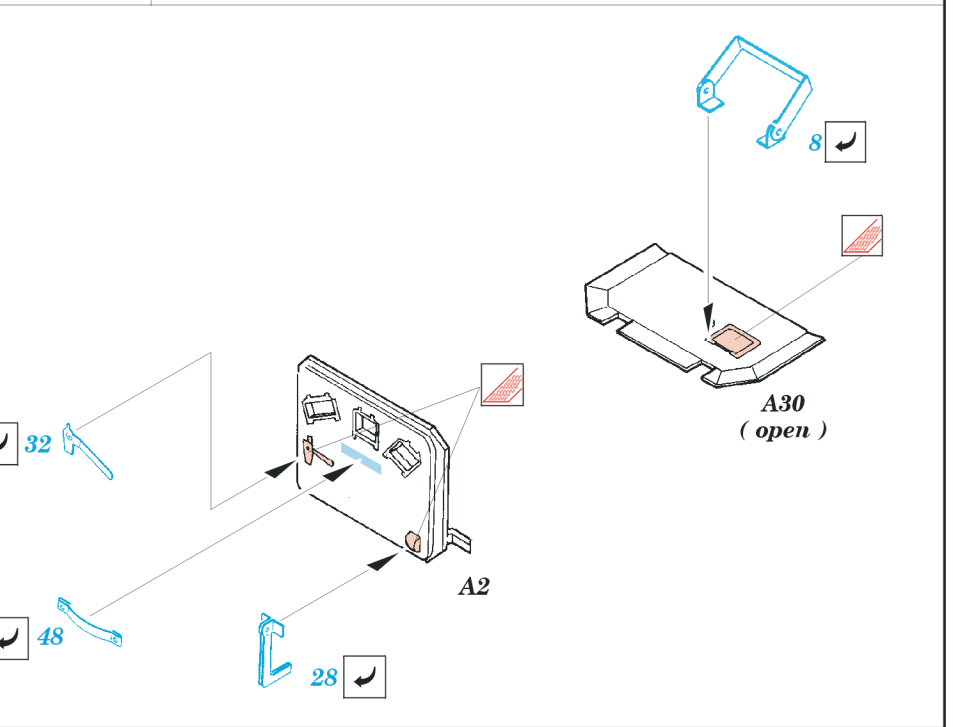

Sd.Kfz 184 Ferdinand

1/35 scale detail set for Dragon 6133 kit • sada detailů pro model 1/35 Dragon 6133

eduard

35 462

MASK

- SYMMETRICAL ASSEMBLY
SYMETRICKÁ MONTÁŽ
- REMOVE
ODSTRANIT
- BEND
OHNOUT
- REPLACE
NAHRADIT
- GRIND
OBROUSIT
- OPTION
VOLBA

ORIGINAL KIT PARTS
PŮVODNÍ DÍLY STAVEBNICE

PHOTO-ETCHED PARTS
LEPTANÉ DÍLY

PARTS TO BE REMOVED
DÍLY K ODSTRANĚNÍ

References: - Achtung Panzer No.6 : Panzerkampfwagen Tiger
 - Militaria No.52 : Ferdinand, Elefant
 - Panzer 6/98
 - Armada No.12 : Ferdinand
 - <http://www.hobbyist.com/AFVInteriors/Elefant>