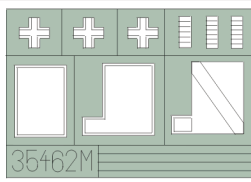

Sd.Kfz 184 Ferdinand

1/35 scale detail set for Dragon 6133 kit • sada detailů pro model 1/35 Dragon 6133

eduard

35 462

MASK

- SYMMETRICAL ASSEMBLY
SYMETRICKÁ MONTÁŽ
- REMOVE
ODSTRANIT
- BEND
OHNOUT
- REPLACE
NAHRADIT
- GRIND
OBROUSIT
- OPTION
VOLBA

ORIGINAL KIT PARTS
PŮVODNÍ DÍLY STAVEBNICE

PHOTO-ETCHED PARTS
LEPTANÉ DÍLY

PARTS TO BE REMOVED
DÍLY K ODSTRANĚNÍ

References: - Achtung Panzer No.6 : Panzerkampfwagen Tiger
 - Militaria No.52 : Ferdinand, Elefant
 - Panzer 6/98
 - Armada No.12 : Ferdinand
 - <http://www.hobbyist.com/AFVInteriors/Elefant>