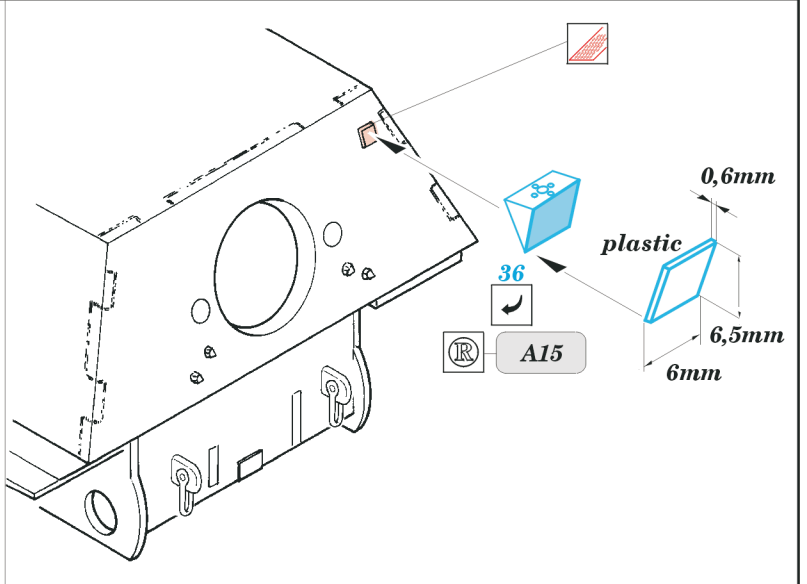

Sd.Kfz 184 Ferdinand

1/35 scale detail set for Dragon 6133 kit • sada detailů pro model 1/35 Dragon 6133

eduard

35 462

MASK

- SYMMETRICAL ASSEMBLY
SYMETRICKÁ MONTÁŽ
- REMOVE
ODSTRANIT
- BEND
OHNOUT
- REPLACE
NAHRADIT
- GRIND
OBROUSIT
- OPTION
VOLBA

ORIGINAL KIT PARTS
PŮVODNÍ DÍLY STAVEBNICE

PHOTO-ETCHED PARTS
LEPTANÉ DÍLY

PARTS TO BE REMOVED
DÍLY K ODSTRANĚNÍ

References: - Achtung Panzer No.6 : Panzerkampfwagen Tiger
 - Militaria No.52 : Ferdinand, Elefant
 - Panzer 6/98
 - Armada No.12 : Ferdinand
 - <http://www.hobbyist.com/AFVInteriors/Elefant>