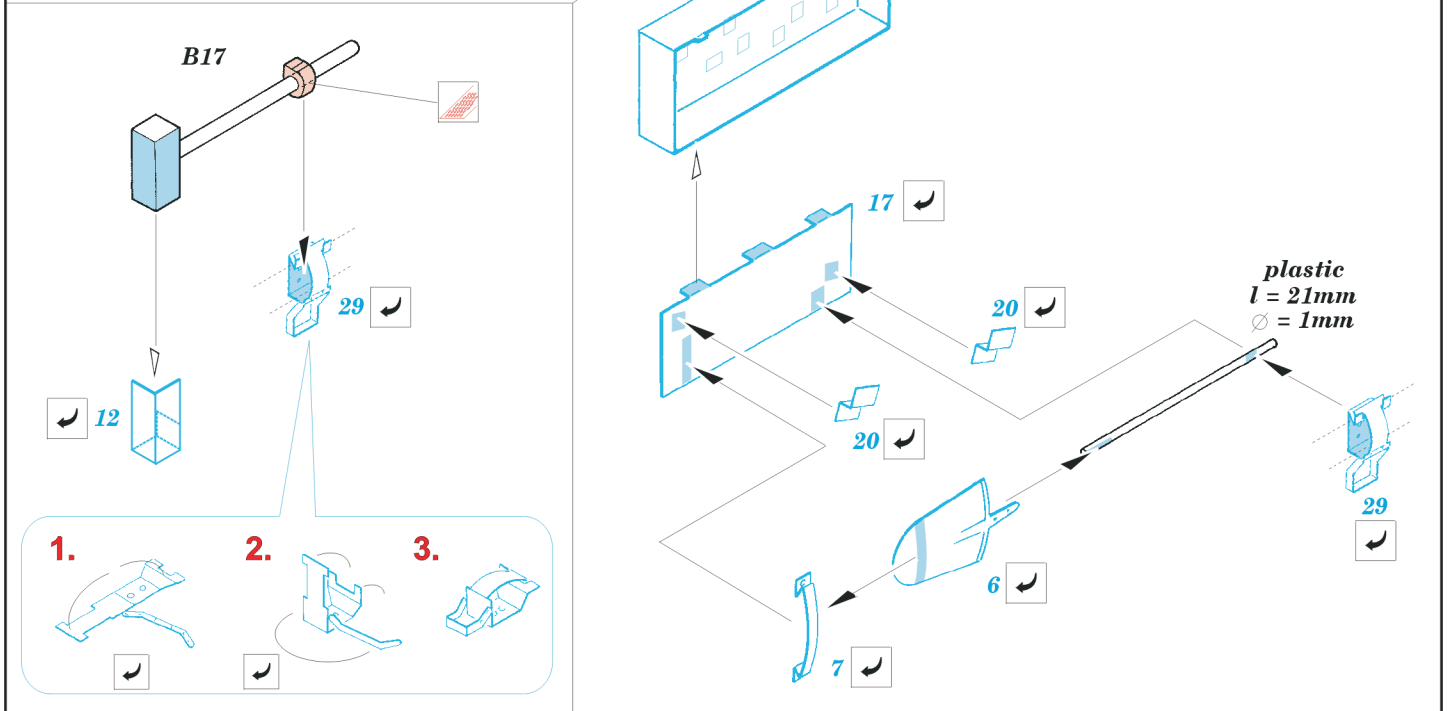

Sd.Kfz 184 Ferdinand

1/35 scale detail set for Dragon 6133 kit • sada detailů pro model 1/35 Dragon 6133

eduard

35 462

MASK

- SYMMETRICAL ASSEMBLY
SYMETRICKÁ MONTÁŽ
- REMOVE
ODSTRANIT
- BEND
OHNOUT
- REPLACE
NAHRADIT
- GRIND
OBROUSIT
- OPTION
VOLBA

ORIGINAL KIT PARTS
PŮVODNÍ DÍLY STAVEBNICE

PHOTO-ETCHED PARTS
LEPTANÉ DÍLY

PARTS TO BE REMOVED
DÍLY K ODSTRANĚNÍ

References: - Achtung Panzer No.6 : Panzerkampfwagen Tiger
 - Militaria No.52 : Ferdinand, Elefant
 - Panzer 6/98
 - Armada No.12 : Ferdinand
 - <http://www.hobbyist.com/AFVInteriors/Elefant>