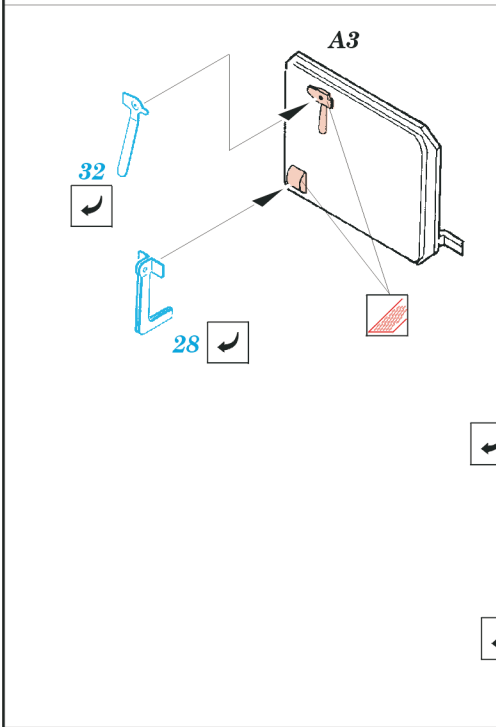

Sd.Kfz 184 Ferdinand

1/35 scale detail set for Dragon 6133 kit • sada detailů pro model 1/35 Dragon 6133

eduard

35 462

MASK

- SYMMETRICAL ASSEMBLY
SYMETRICKÁ MONTÁŽ
- REMOVE
ODSTRANIT
- BEND
OHNOUT
- REPLACE
NAHRADIT
- GRIND
OBROUSIT
- OPTION
VOLBA

ORIGINAL KIT PARTS
PŮVODNÍ DÍLY STAVEBNICE

PHOTO-ETCHED PARTS
LEPTANÉ DÍLY

PARTS TO BE REMOVED
DÍLY K ODSTRANĚNÍ

References: - Achtung Panzer No.6 : Panzerkampfwagen Tiger
 - Militaria No.52 : Ferdinand, Elefant
 - Panzer 6/98
 - Armada No.12 : Ferdinand
 - <http://www.hobbyist.com/AFVInteriors/Elefant>