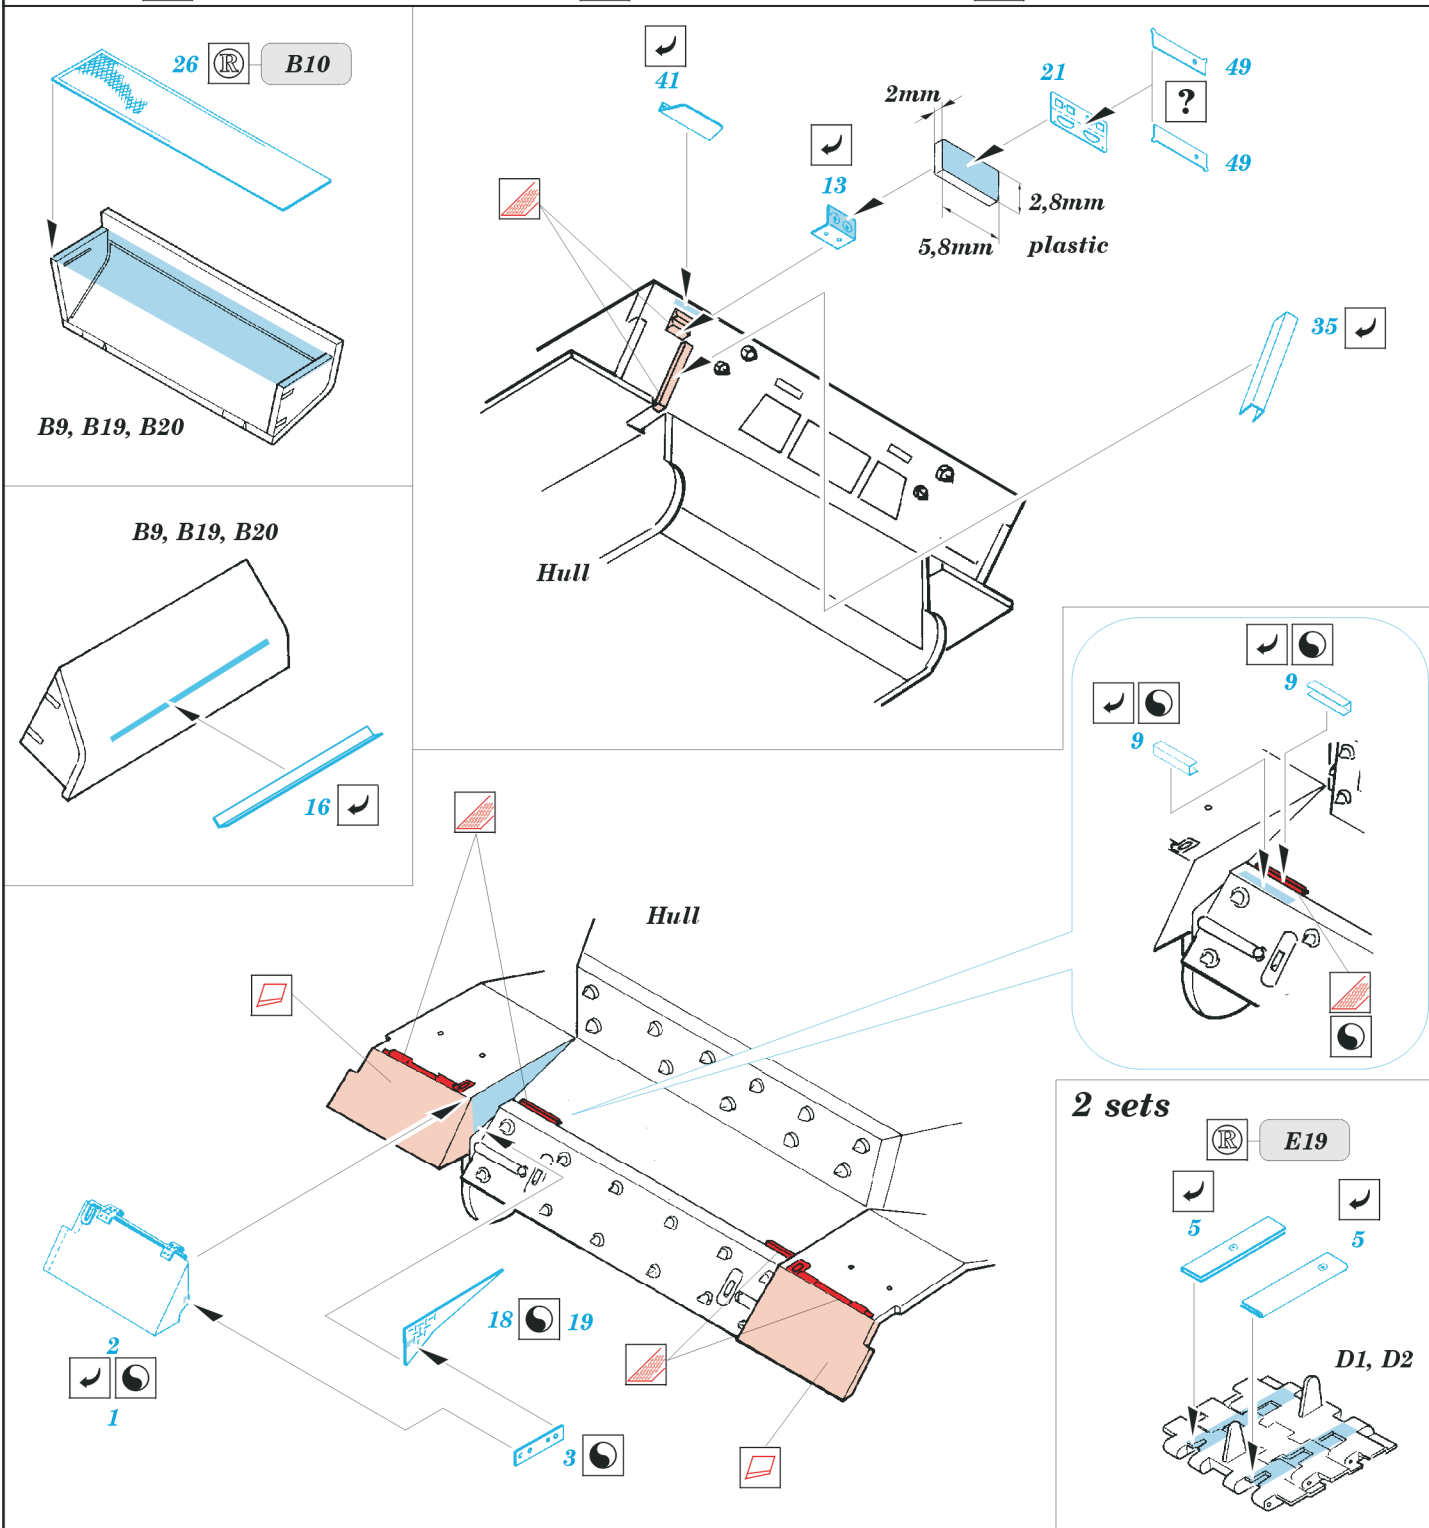

Sd.Kfz 184 Ferdinand

1/35 scale detail set for Dragon 6133 kit • sada detailů pro model 1/35 Dragon 6133

eduard

35 462

MASK

- SYMMETRICAL ASSEMBLY
SYMETRICKÁ MONTÁŽ
- REMOVE
ODSTRANIT
- BEND
OHNOUT
- REPLACE
NAHRADIT
- GRIND
OBROUSIT
- OPTION
VOLBA

ORIGINAL KIT PARTS
PŮVODNÍ DÍLY STAVEBNICE

PHOTO-ETCHED PARTS
LEPTANÉ DÍLY

PARTS TO BE REMOVED
DÍLY K ODSTRANĚNÍ

References: - Achtung Panzer No.6 : Panzerkampfwagen Tiger
 - Militaria No.52 : Ferdinand, Elefant
 - Panzer 6/98
 - Armada No.12 : Ferdinand
 - <http://www.hobbyist.com/AFVInteriors/Elefant>