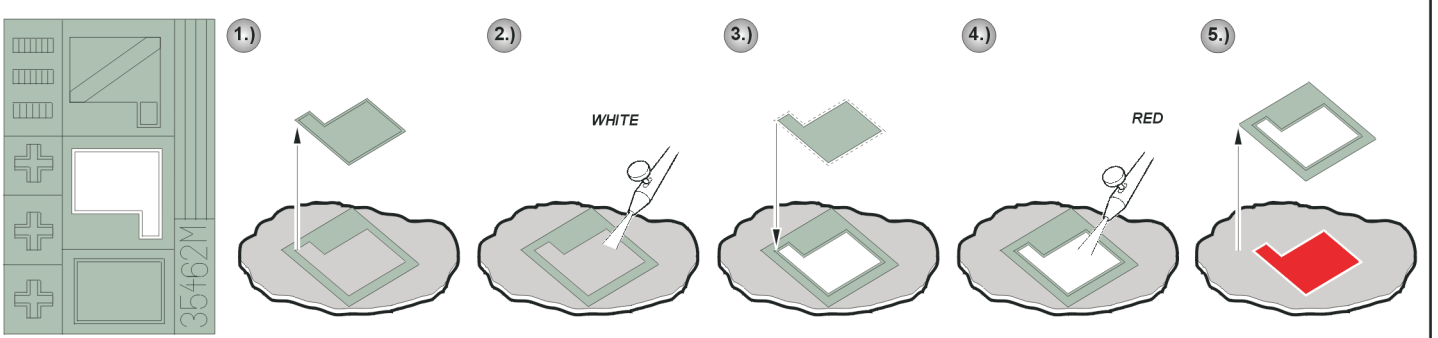

Sd.Kfz 184 Ferdinand

1/35 scale detail set for Dragon 6133 kit • sada detailů pro model 1/35 Dragon 6133

eduard

35 462

MASK

- SYMMETRICAL ASSEMBLY
SYMETRICKÁ MONTÁŽ
- REMOVE
ODSTRANIT
- BEND
OHNOUT
- REPLACE
NAHRADIT
- GRIND
OBROUSIT
- OPTION
VOLBA

ORIGINAL KIT PARTS
PŮVODNÍ DÍLY STAVEBNICE

PHOTO-ETCHED PARTS
LEPTANÉ DÍLY

PARTS TO BE REMOVED
DÍLY K ODSTRANĚNÍ

References: - Achtung Panzer No.6 : Panzerkampfwagen Tiger
 - Militaria No.52 : Ferdinand, Elefant
 - Panzer 6/98
 - Armada No.12 : Ferdinand
 - <http://www.hobbyist.com/AFVInteriors/Elefant>