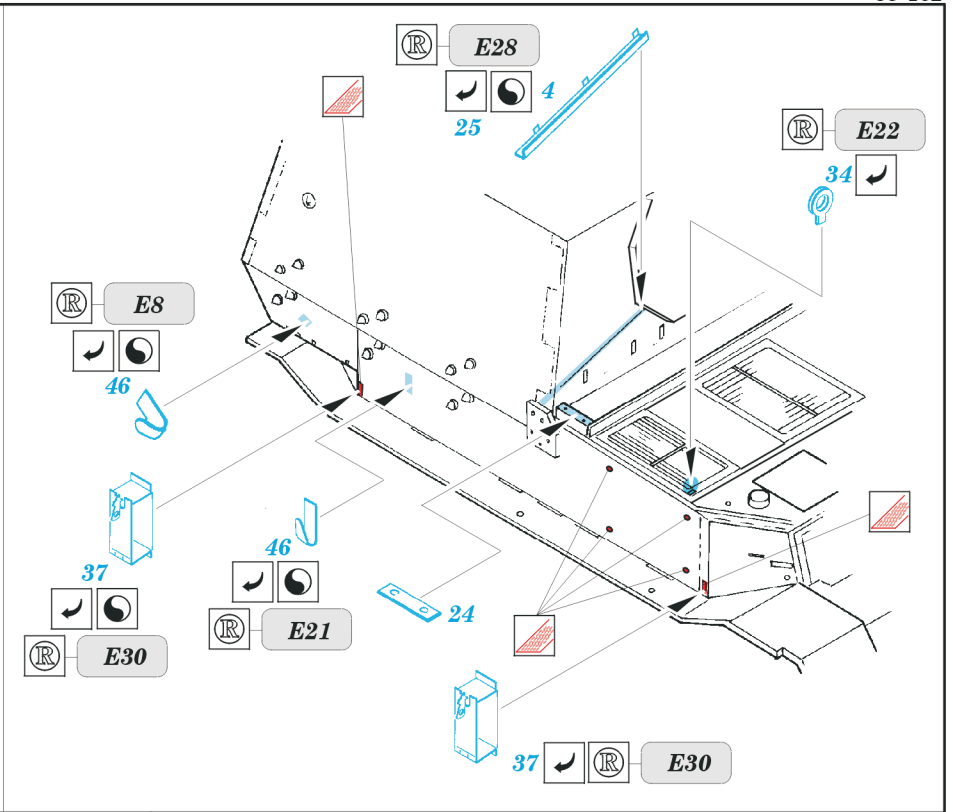

Sd.Kfz 184 Ferdinand

1/35 scale detail set for Dragon 6133 kit • sada detailů pro model 1/35 Dragon 6133

eduard

35 462

MASK

- SYMMETRICAL ASSEMBLY
SYMETRICKÁ MONTÁŽ
- REMOVE
ODSTRANIT
- BEND
OHNOUT
- REPLACE
NAHRADIT
- GRIND
OBROUSIT
- OPTION
VOLBA

ORIGINAL KIT PARTS
PŮVODNÍ DÍLY STAVEBNICE

PHOTO-ETCHED PARTS
LEPTANÉ DÍLY

PARTS TO BE REMOVED
DÍLY K ODSTRANĚNÍ

References: - Achtung Panzer No.6 : Panzerkampfwagen Tiger
 - Militaria No.52 : Ferdinand, Elefant
 - Panzer 6/98
 - Armada No.12 : Ferdinand
 - <http://www.hobbyist.com/AFVInteriors/Elefant>