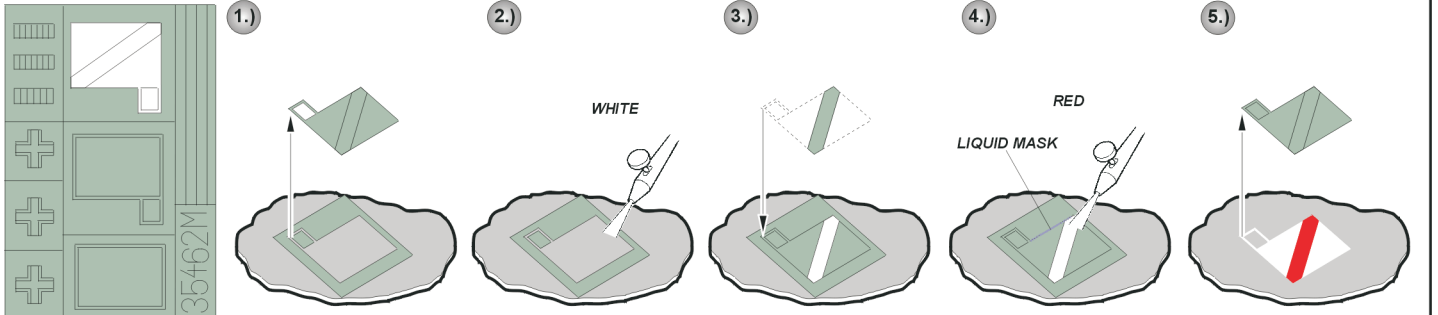

Sd.Kfz 184 Ferdinand

1/35 scale detail set for Dragon 6133 kit • sada detailů pro model 1/35 Dragon 6133

eduard

35 462

MASK

- SYMMETRICAL ASSEMBLY
SYMETRICKÁ MONTÁŽ
- REMOVE
ODSTRANIT
- BEND
OHNOUT
- REPLACE
NAHRADIT
- GRIND
OBROUSIT
- OPTION
VOLBA

ORIGINAL KIT PARTS
PŮVODNÍ DÍLY STAVEBNICE

PHOTO-ETCHED PARTS
LEPTANÉ DÍLY

PARTS TO BE REMOVED
DÍLY K ODSTRANĚNÍ

References: - Achtung Panzer No.6 : Panzerkampfwagen Tiger
 - Militaria No.52 : Ferdinand, Elefant
 - Panzer 6/98
 - Armada No.12 : Ferdinand
 - <http://www.hobbyist.com/AFVInteriors/Elefant>