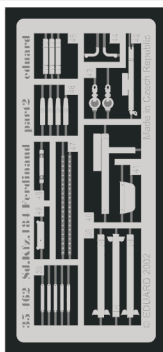

Sd.Kfz 184 Ferdinand

1/35 scale detail set for Dragon 6133 kit • sada detailů pro model 1/35 Dragon 6133

eduard

35 462

MASK

- SYMMETRICAL ASSEMBLY
SYMETRICKÁ MONTÁŽ
- REMOVE
ODSTRANIT
- BEND
OHNOUT
- REPLACE
NAHRADIT
- GRIND
OBROUSIT
- OPTION
VOLBA

ORIGINAL KIT PARTS
PŮVODNÍ DÍLY STAVEBNICE

PHOTO-ETCHED PARTS
LEPTANÉ DÍLY

PARTS TO BE REMOVED
DÍLY K ODSTRANĚNÍ

References: - Achtung Panzer No.6 : Panzerkampfwagen Tiger
 - Militaria No.52 : Ferdinand, Elefant
 - Panzer 6/98
 - Armada No.12 : Ferdinand
 - <http://www.hobbyist.com/AFVInteriors/Elefant>