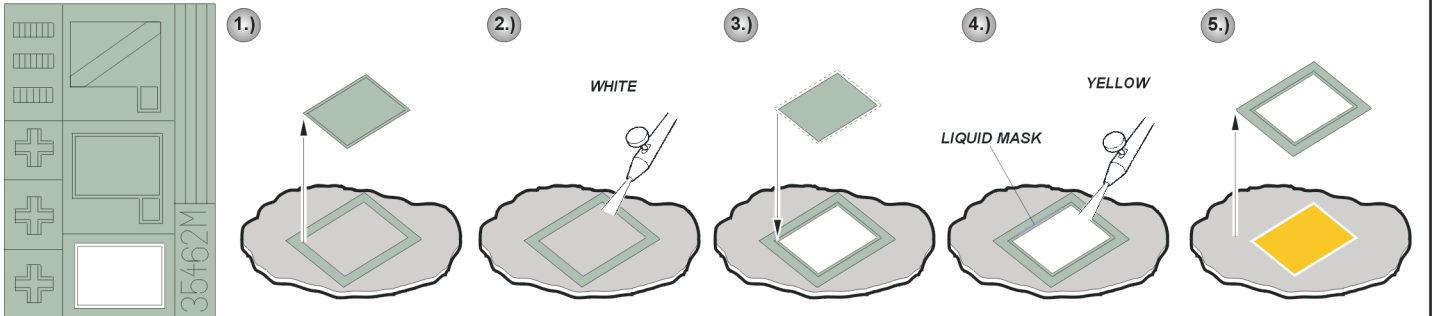

Sd.Kfz 184 Ferdinand

1/35 scale detail set for Dragon 6133 kit • sada detailů pro model 1/35 Dragon 6133

eduard

35 462

MASK

- SYMMETRICAL ASSEMBLY
SYMETRICKÁ MONTÁŽ
- REMOVE
ODSTRANIT
- BEND
OHNOUT
- REPLACE
NAHRADIT
- GRIND
OBROUSIT
- OPTION
VOLBA

ORIGINAL KIT PARTS
PŮVODNÍ DÍLY STAVEBNICE

PHOTO-ETCHED PARTS
LEPTANÉ DÍLY

PARTS TO BE REMOVED
DÍLY K ODSTRANĚNÍ

References: - Achtung Panzer No.6 : Panzerkampfwagen Tiger
 - Militaria No.52 : Ferdinand, Elefant
 - Panzer 6/98
 - Armada No.12 : Ferdinand
 - <http://www.hobbyist.com/AFVInteriors/Elefant>