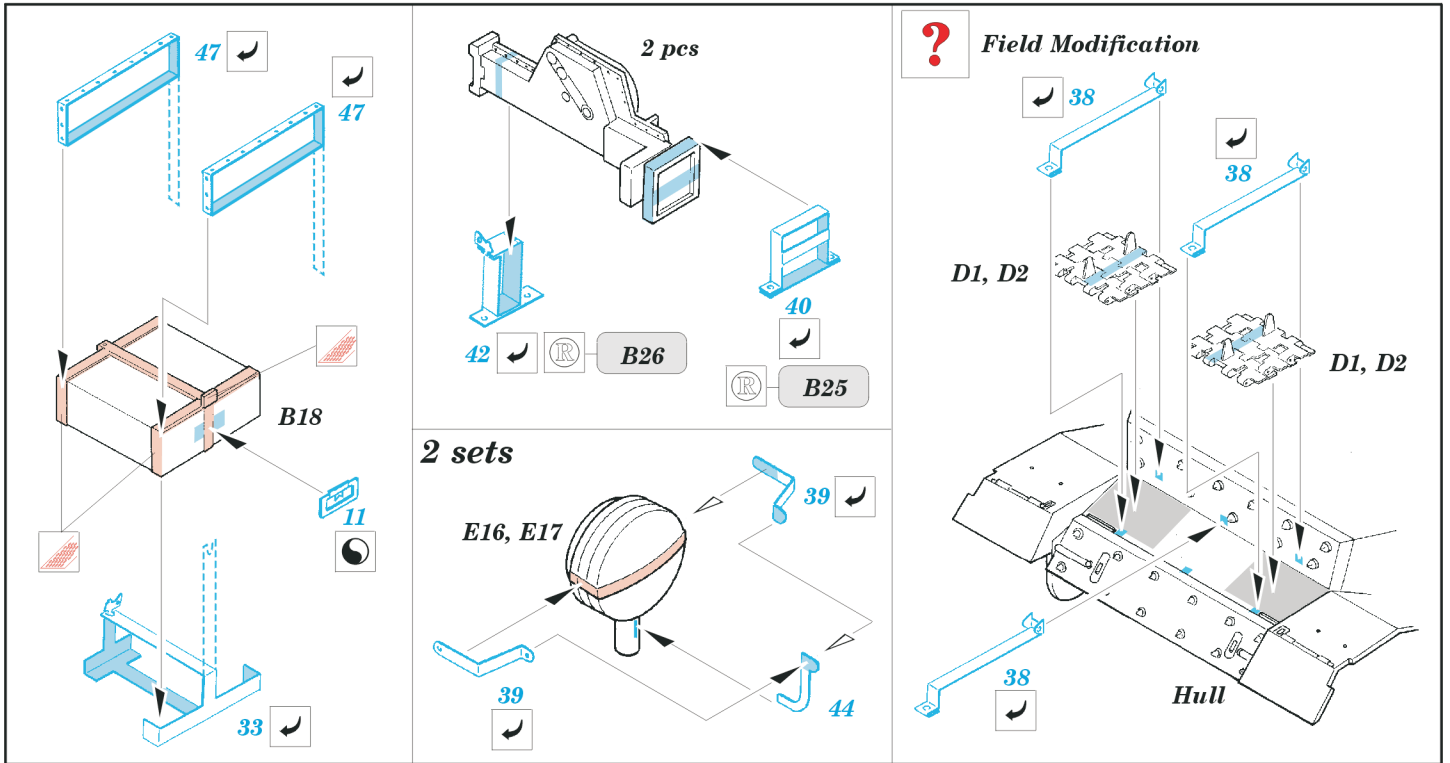

Sd.Kfz 184 Ferdinand

1/35 scale detail set for Dragon 6133 kit • sada detailů pro model 1/35 Dragon 6133

eduard

35 462

MASK

- SYMMETRICAL ASSEMBLY
SYMETRICKÁ MONTÁŽ
- REMOVE
ODSTRANIT
- BEND
OHNOUT
- REPLACE
NAHRADIT
- GRIND
OBROUSIT
- OPTION
VOLBA

ORIGINAL KIT PARTS
PŮVODNÍ DÍLY STAVEBNICE

PHOTO-ETCHED PARTS
LEPTANÉ DÍLY

PARTS TO BE REMOVED
DÍLY K ODSTRANĚNÍ

References: - Achtung Panzer No.6 : Panzerkampfwagen Tiger
 - Militaria No.52 : Ferdinand, Elefant
 - Panzer 6/98
 - Armada No.12 : Ferdinand
 - <http://www.hobbyist.com/AFVInteriors/Elefant>