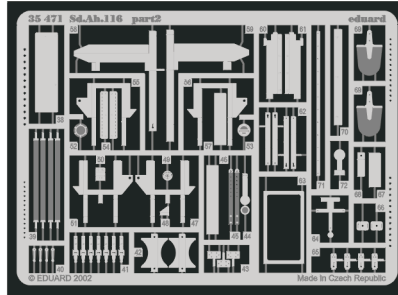

Sd.Ah.116

1/35 scale detail set for Tamiya 35 246 kit • sada detailů pro model 1/35 Tamiya 35 246

eduard

35 471

35471
Sd.Ah.116

Print

35471
Sd.Ah.116

Film

-  SYMMETRICAL ASSEMBLY
SYMETRICKÁ MONTÁŽ
-  REMOVE
ODSTRANIT
-  BEND
OHNOUT
-  REPLACE
NAHRADIT
-  GRIND
OBROUSIT
-  OPTION
VOLBA
-  DRILL HOLE
VRTAT OTVOR

ORIGINAL KIT PARTS
PŮVODNÍ DÍLY STAVEBNICE

PHOTO-ETCHED PARTS
LEPTANÉ DÍLY

PARTS TO BE REMOVED
DÍLY K ODSTRANĚNÍ

FILL
TMELIT