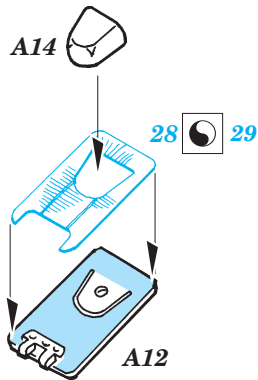

# Zimmerit Pz.IV Ausf.H

eduard

35 506

1/35 scale detail set for Tamiya kit 35 209 • sada detailů pro model 1/35 Tamiya 35 209

-  SYMMETRICAL ASSEMBLY  
SYMETRICKÁ MONTÁŽ
-  REMOVE  
ODSTRANIT
-  BEND  
OHNOUT
-  REPLACE  
NAHRADIT
-  GRIND  
OBROUSIT
-  OPTION  
VOLBA

ORIGINAL KIT PARTS  
PŮVODNÍ DÍLY STAVEBNICE
  PHOTO-ETCHED PARTS  
LEPTANÉ DÍLY
  PARTS TO BE REMOVED  
DÍLY K ODSTRANĚNÍ
  FILL  
TMELIT

right fender

left fender

2 sets

References : Achtung Panzer No.1 - Panzerkampfwagen IV  
 Motorbuch Verlag - Begleitwagen Panzerkampfwagen IV