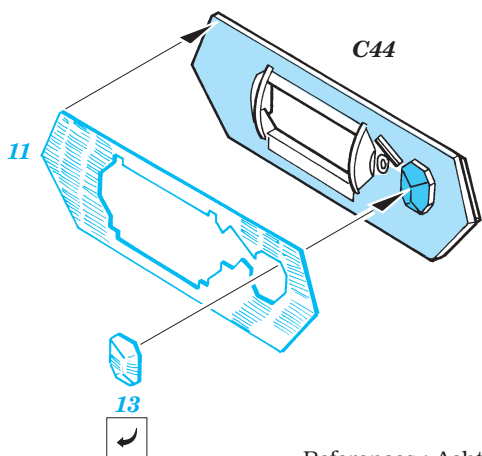

# Zimmerit Pz.IV Ausf.H

eduard

35 506

1/35 scale detail set for Tamiya kit 35 209 • sada detailů pro model 1/35 Tamiya 35 209

-  SYMMETRICAL ASSEMBLY  
SYMETRICKÁ MONTÁŽ
-  REMOVE  
ODSTRANIT
-  BEND  
OHNOUT
-  REPLACE  
NAHRADIT
-  GRIND  
OBROUSIT
-  OPTION  
VOLBA

ORIGINAL KIT PARTS  
PŮVODNÍ DÍLY STAVEBNICE
  PHOTO-ETCHED PARTS  
LEPTANÉ DÍLY
  PARTS TO BE REMOVED  
DÍLY K ODSTRANĚNÍ
  FILL  
TMELIT

right fender

left fender

2 sets

References : Achtung Panzer No.1 - Panzerkampfwagen IV  
 Motorbuch Verlag - Begleitwagen Panzerkampfwagen IV