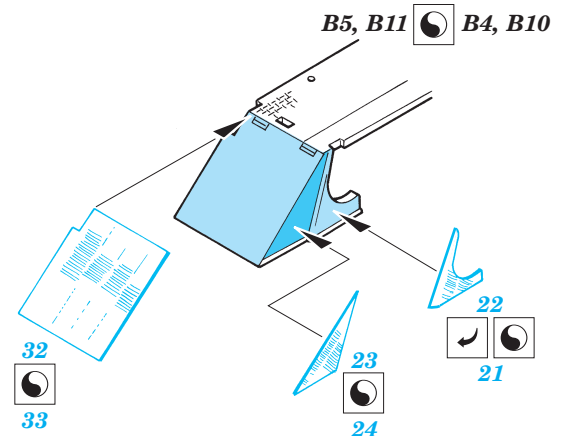

# Zimmerit Pz.IV Ausf.H

eduard

35 506

1/35 scale detail set for Tamiya kit 35 209 • sada detailů pro model 1/35 Tamiya 35 209

-  SYMMETRICAL ASSEMBLY  
SYMETRICKÁ MONTÁŽ
-  REMOVE  
ODSTRANIT
-  BEND  
OHNOUT
-  REPLACE  
NAHRADIT
-  GRIND  
OBROUSIT
-  OPTION  
VOLBA

ORIGINAL KIT PARTS  
PŮVODNÍ DÍLY STAVEBNICE
  PHOTO-ETCHED PARTS  
LEPTANÉ DÍLY
  PARTS TO BE REMOVED  
DÍLY K ODSTRANĚNÍ
  FILL  
TMELIT

right fender

left fender

2 sets

References : Achtung Panzer No.1 - Panzerkampfwagen IV  
 Motorbuch Verlag - Begleitwagen Panzerkampfwagen IV