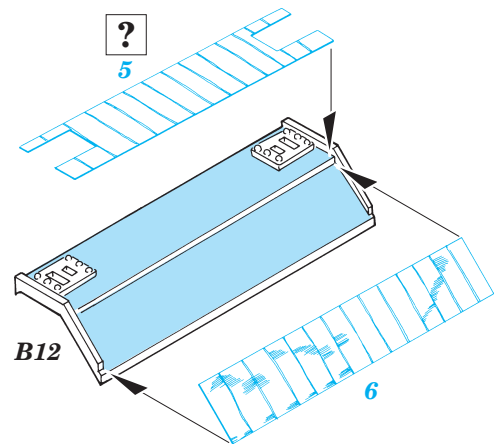

# Zimmerit Pz.IV Ausf.H

eduard

35 506

1/35 scale detail set for Tamiya kit 35 209 • sada detailů pro model 1/35 Tamiya 35 209

-  SYMMETRICAL ASSEMBLY  
SYMETRICKÁ MONTÁŽ
-  REMOVE  
ODSTRANIT
-  BEND  
OHNOUT
-  REPLACE  
NAHRADIT
-  GRIND  
OBROUSIT
-  OPTION  
VOLBA

ORIGINAL KIT PARTS  
PŮVODNÍ DÍLY STAVEBNICE
  PHOTO-ETCHED PARTS  
LEPTANÉ DÍLY
  PARTS TO BE REMOVED  
DÍLY K ODSTRANĚNÍ
  FILL  
TMELIT

right fender

left fender

2 sets

References : Achtung Panzer No.1 - Panzerkampfwagen IV  
 Motorbuch Verlag - Begleitwagen Panzerkampfwagen IV