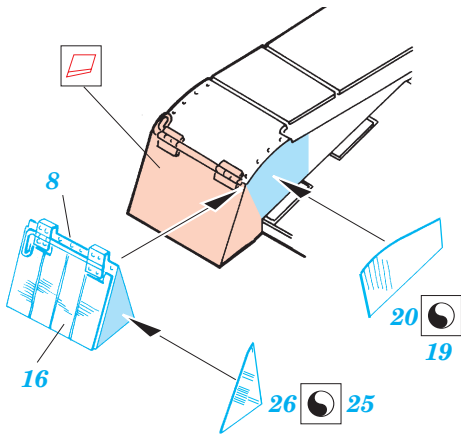

# Zimmerit Pz.IV Ausf.H

eduard

35 506

1/35 scale detail set for Tamiya kit 35 209 • sada detailů pro model 1/35 Tamiya 35 209

-  SYMMETRICAL ASSEMBLY  
SYMETRICKÁ MONTÁŽ
-  REMOVE  
ODSTRANIT
-  BEND  
OHNOUT
-  REPLACE  
NAHRADIT
-  GRIND  
OBROUSIT
-  OPTION  
VOLBA

ORIGINAL KIT PARTS  
PŮVODNÍ DÍLY STAVEBNICE
  PHOTO-ETCHED PARTS  
LEPTANÉ DÍLY
  PARTS TO BE REMOVED  
DÍLY K ODSTRANĚNÍ
  FILL  
TMELIT

right fender

left fender

2 sets

References : Achtung Panzer No.1 - Panzerkampfwagen IV  
 Motorbuch Verlag - Begleitwagen Panzerkampfwagen IV