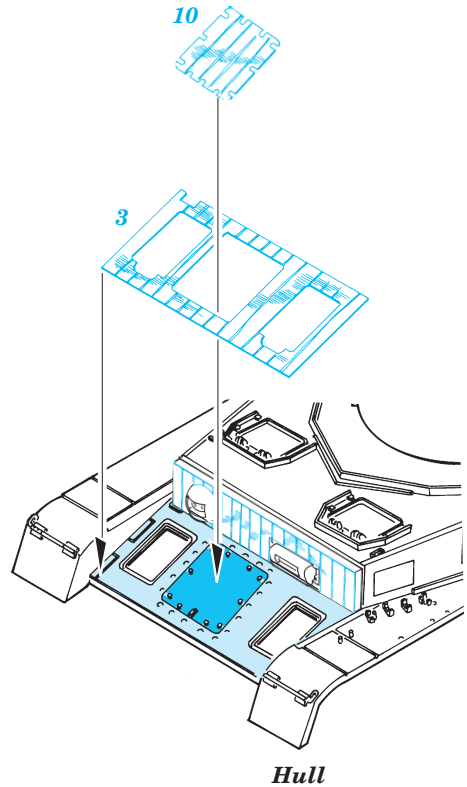

# Zimmerit Pz.IV Ausf.H

eduard

35 506

1/35 scale detail set for Tamiya kit 35 209 • sada detailů pro model 1/35 Tamiya 35 209

-  SYMMETRICAL ASSEMBLY  
SYMETRICKÁ MONTÁŽ
-  REMOVE  
ODSTRANIT
-  BEND  
OHNOUT
-  REPLACE  
NAHRADIT
-  GRIND  
OBROUSIT
-  OPTION  
VOLBA

ORIGINAL KIT PARTS  
PŮVODNÍ DÍLY STAVEBNICE
  PHOTO-ETCHED PARTS  
LEPTANÉ DÍLY
  PARTS TO BE REMOVED  
DÍLY K ODSTRANĚNÍ
  FILL  
TMELIT

right fender

left fender

2 sets

References : Achtung Panzer No.1 - Panzerkampfwagen IV  
 Motorbuch Verlag - Begleitwagen Panzerkampfwagen IV