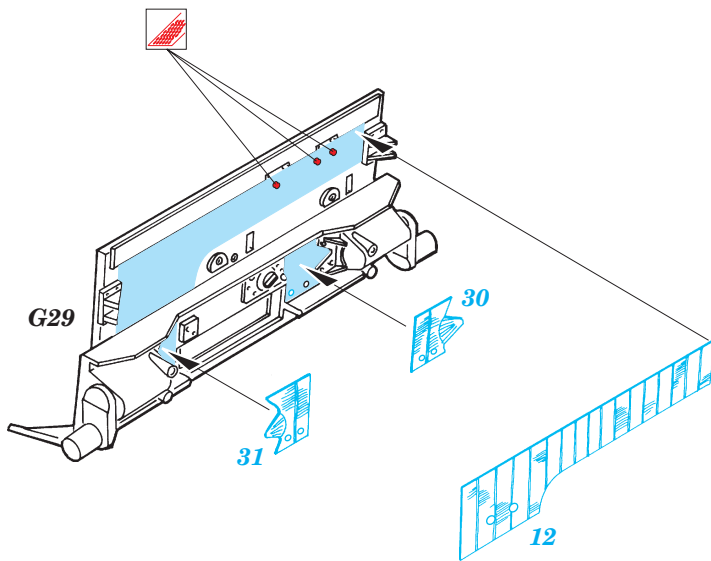

# Zimmerit Pz.IV Ausf.H

eduard

35 506

1/35 scale detail set for Tamiya kit 35 209 • sada detailů pro model 1/35 Tamiya 35 209

-  SYMMETRICAL ASSEMBLY  
SYMETRICKÁ MONTÁŽ
-  REMOVE  
ODSTRANIT
-  BEND  
OHNOUT
-  REPLACE  
NAHRADIT
-  GRIND  
OBROUSIT
-  OPTION  
VOLBA

ORIGINAL KIT PARTS  
PŮVODNÍ DÍLY STAVEBNICE
  PHOTO-ETCHED PARTS  
LEPTANÉ DÍLY
  PARTS TO BE REMOVED  
DÍLY K ODSTRANĚNÍ
  FILL  
TMELIT

right fender

left fender

2 sets

References : Achtung Panzer No.1 - Panzerkampfwagen IV  
 Motorbuch Verlag - Begleitwagen Panzerkampfwagen IV