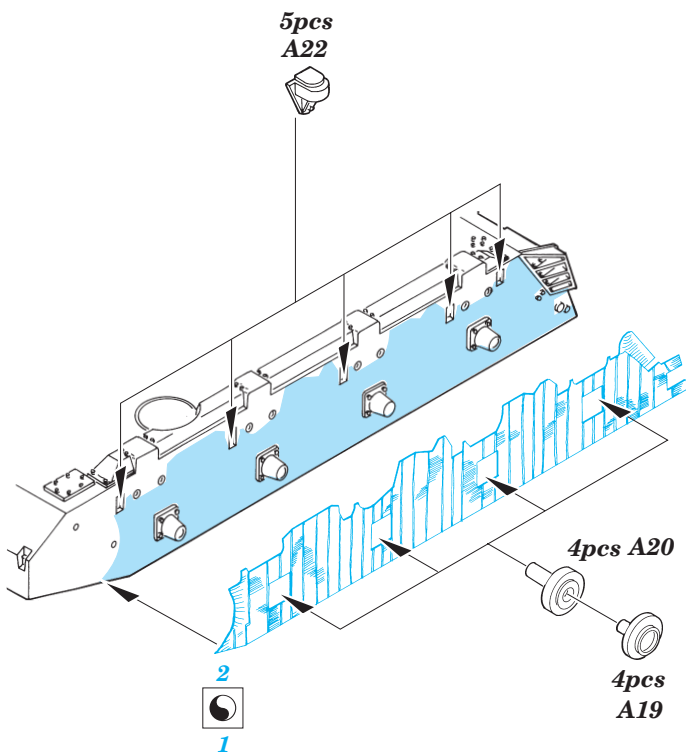

# Zimmerit Pz.IV Ausf.H

eduard

35 506

1/35 scale detail set for Tamiya kit 35 209 • sada detailů pro model 1/35 Tamiya 35 209

-  SYMMETRICAL ASSEMBLY  
SYMETRICKÁ MONTÁŽ
-  REMOVE  
ODSTRANIT
-  BEND  
OHNOUT
-  REPLACE  
NAHRADIT
-  GRIND  
OBROUSIT
-  OPTION  
VOLBA

ORIGINAL KIT PARTS  
PŮVODNÍ DÍLY STAVEBNICE
  PHOTO-ETCHED PARTS  
LEPTANÉ DÍLY
  PARTS TO BE REMOVED  
DÍLY K ODSTRANĚNÍ
  FILL  
TMELIT

right fender

left fender

2 sets

References : Achtung Panzer No.1 - Panzerkampfwagen IV  
 Motorbuch Verlag - Begleitwagen Panzerkampfwagen IV