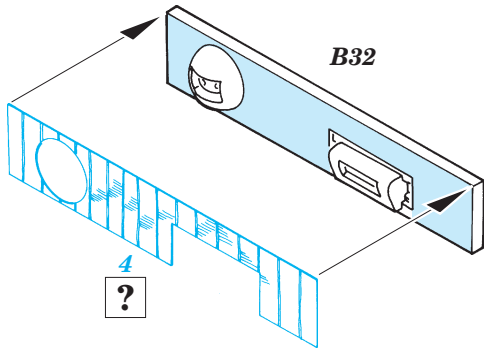

# Zimmerit Pz.IV Ausf.H

eduard

35 506

1/35 scale detail set for Tamiya kit 35 209 • sada detailů pro model 1/35 Tamiya 35 209

-  SYMMETRICAL ASSEMBLY  
SYMETRICKÁ MONTÁŽ
-  REMOVE  
ODSTRANIT
-  BEND  
OHNOUT
-  REPLACE  
NAHRADIT
-  GRIND  
OBROUSIT
-  OPTION  
VOLBA

ORIGINAL KIT PARTS  
PŮVODNÍ DÍLY STAVEBNICE
  PHOTO-ETCHED PARTS  
LEPTANÉ DÍLY
  PARTS TO BE REMOVED  
DÍLY K ODSTRANĚNÍ
  FILL  
TMELIT

right fender

left fender

2 sets

References : Achtung Panzer No.1 - Panzerkampfwagen IV  
 Motorbuch Verlag - Begleitwagen Panzerkampfwagen IV