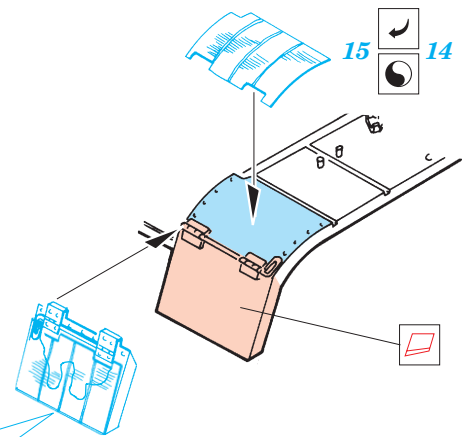

# Zimmerit Pz.IV Ausf.H

eduard

35 506

1/35 scale detail set for Tamiya kit 35 209 • sada detailů pro model 1/35 Tamiya 35 209

-  SYMMETRICAL ASSEMBLY  
SYMETRICKÁ MONTÁŽ
-  REMOVE  
ODSTRANIT
-  BEND  
OHNOUT
-  REPLACE  
NAHRADIT
-  GRIND  
OBROUSIT
-  OPTION  
VOLBA

ORIGINAL KIT PARTS  
PŮVODNÍ DÍLY STAVEBNICE
  PHOTO-ETCHED PARTS  
LEPTANÉ DÍLY
  PARTS TO BE REMOVED  
DÍLY K ODSTRANĚNÍ
  FILL  
TMELIT

right fender

left fender

2 sets

References : Achtung Panzer No.1 - Panzerkampfwagen IV  
 Motorbuch Verlag - Begleitwagen Panzerkampfwagen IV