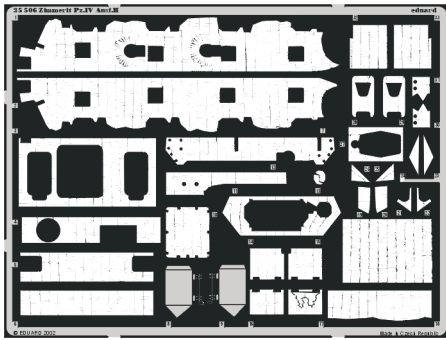

# Zimmerit Pz.IV Ausf.H

eduard

35 506

1/35 scale detail set for Tamiya kit 35 209 • sada detailů pro model 1/35 Tamiya 35 209

-  SYMMETRICAL ASSEMBLY  
SYMETRICKÁ MONTÁŽ
-  REMOVE  
ODSTRANIT
-  BEND  
OHNOUT
-  REPLACE  
NAHRADIT
-  GRIND  
OBROUSIT
-  OPTION  
VOLBA

ORIGINAL KIT PARTS  
PŮVODNÍ DÍLY STAVEBNICE
  PHOTO-ETCHED PARTS  
LEPTANÉ DÍLY
  PARTS TO BE REMOVED  
DÍLY K ODSTRANĚNÍ
  FILL  
TMELIT

right fender

left fender

2 sets

References : Achtung Panzer No.1 - Panzerkampfwagen IV  
 Motorbuch Verlag - Begleitwagen Panzerkampfwagen IV