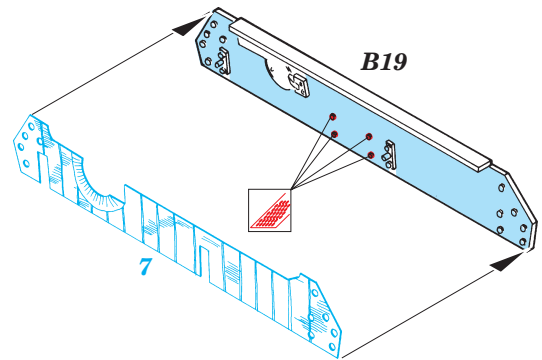

# Zimmerit Pz.IV Ausf.H

eduard

35 506

1/35 scale detail set for Tamiya kit 35 209 • sada detailů pro model 1/35 Tamiya 35 209

-  SYMMETRICAL ASSEMBLY  
SYMETRICKÁ MONTÁŽ
-  REMOVE  
ODSTRANIT
-  BEND  
OHNOUT
-  REPLACE  
NAHRADIT
-  GRIND  
OBROUSIT
-  OPTION  
VOLBA

ORIGINAL KIT PARTS  
PŮVODNÍ DÍLY STAVEBNICE
  PHOTO-ETCHED PARTS  
LEPTANÉ DÍLY
  PARTS TO BE REMOVED  
DÍLY K ODSTRANĚNÍ
  FILL  
TMELIT

right fender

left fender

2 sets

References : Achtung Panzer No.1 - Panzerkampfwagen IV  
 Motorbuch Verlag - Begleitwagen Panzerkampfwagen IV