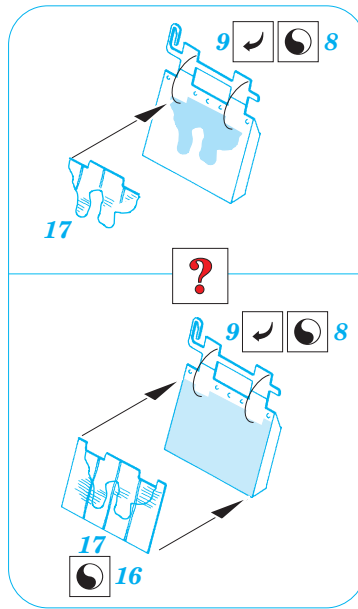

# Zimmerit Pz.IV Ausf.H

eduard

35 506

1/35 scale detail set for Tamiya kit 35 209 • sada detailů pro model 1/35 Tamiya 35 209

-  SYMMETRICAL ASSEMBLY  
SYMETRICKÁ MONTÁŽ
-  REMOVE  
ODSTRANIT
-  BEND  
OHNOUT
-  REPLACE  
NAHRADIT
-  GRIND  
OBROUSIT
-  OPTION  
VOLBA

ORIGINAL KIT PARTS  
PŮVODNÍ DÍLY STAVEBNICE
  PHOTO-ETCHED PARTS  
LEPTANÉ DÍLY
  PARTS TO BE REMOVED  
DÍLY K ODSTRANĚNÍ
  FILL  
TMELIT

right fender

left fender

2 sets

References : Achtung Panzer No.1 - Panzerkampfwagen IV  
 Motorbuch Verlag - Begleitwagen Panzerkampfwagen IV