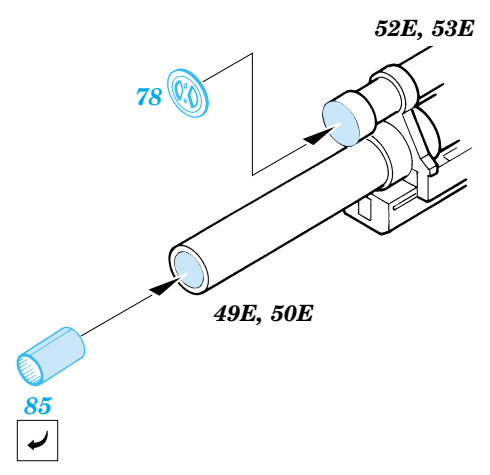

DUKW with 105mm Howitzer

1/35 scale detail set for Italeri kit No.6429 • sada detailů pro model 1/35 Italeri 6429

35 687

- APPLY EXPRESS MASK AND PAINT BEFORE GLUING
POUŽIT EXPRESS MASK NABARVIT PŘED SLEPENÍM
- SYMMETRICAL ASSEMBLY
SYMETRICKÁ MONTÁŽ
- REMOVE
ODSTRANIT
- GRIND
OBROUSIT
- DRILL HOLE
VRTAT OTVOR
- BEND
OHNOUT
- OPTION
VOLBA
- REPLACE
NAHRADIT

Print

Film

ORIGINAL KIT PARTS
PŮVODNÍ DÍLY STAVEBNICE

PHOTO-ETCHED PARTS
LEPTANÉ DÍLY

PARTS TO BE REMOVED
DÍLY K ODSTRANĚNÍ

FILL
TMELIT

2 sets

References :
 Squadron/Signal No.2035 - DUKW in Action
 Allied Axis Issue 2 - Grille, Kettentraktor, Dodge, DUKW
 ISO Publications mv-2 - DUKW Amphibian
 Model Time No.47 6/2000
<http://www.kmk-scaleworld/walkaround>