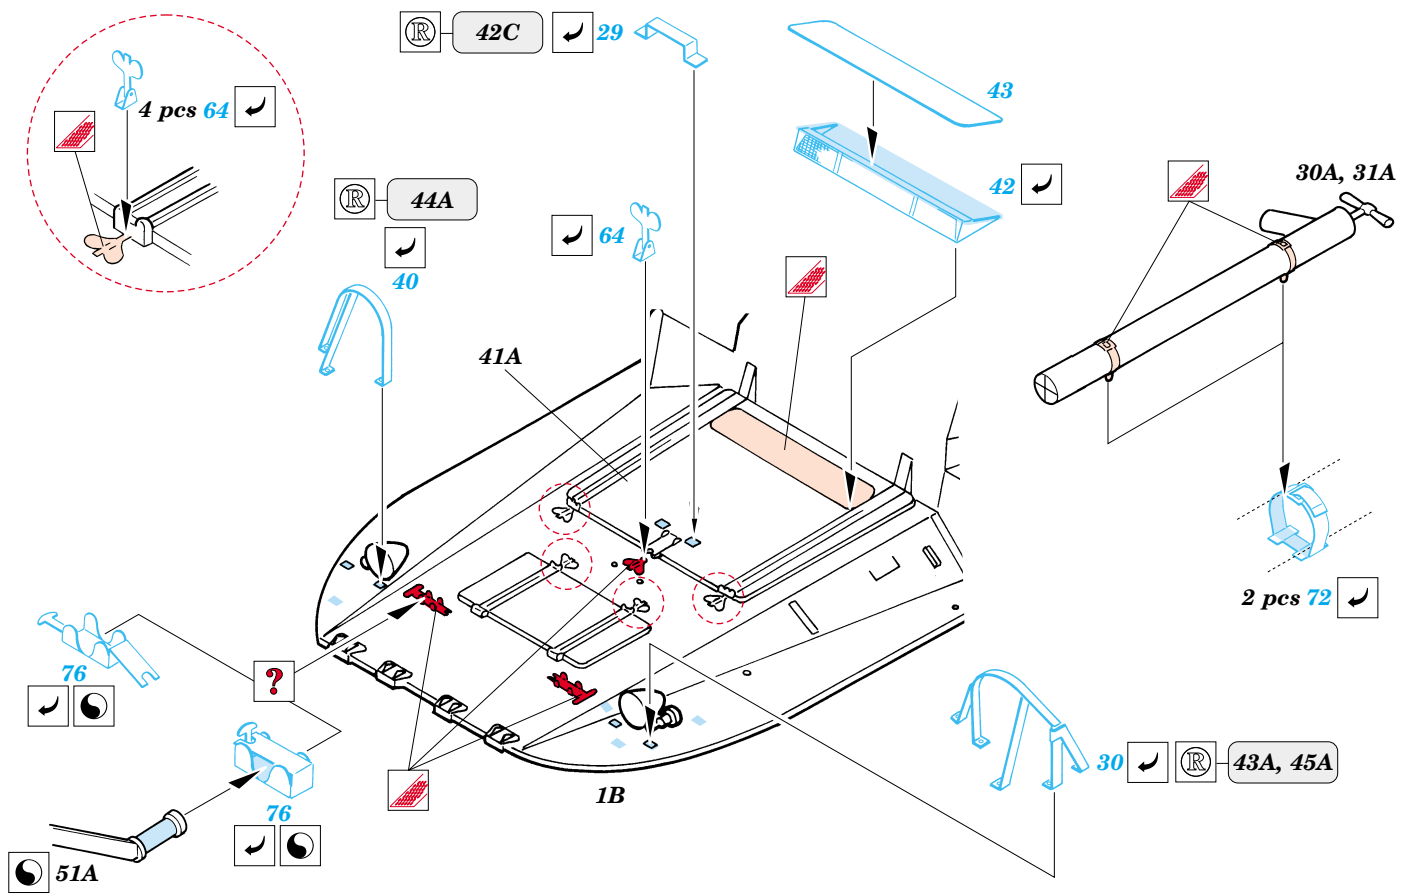

DUKW with 105mm Howitzer

1/35 scale detail set for Italeri kit No.6429 • sada detailů pro model 1/35 Italeri 6429

35 687

- APPLY EXPRESS MASK AND PAINT BEFORE GLUING
POUŽIT EXPRESS MASK NABARVIT PŘED SLEPENÍM
- SYMMETRICAL ASSEMBLY
SYMETRICKÁ MONTÁŽ
- REMOVE
ODSTRANIT
- GRIND
OBROUSIT
- DRILL HOLE
VRTAT OTVOR
- BEND
OHNOUT
- OPTION
VOLBA
- REPLACE
NAHRADIT

Print

Film

ORIGINAL KIT PARTS
PŮVODNÍ DÍLY STAVEBNICE

PHOTO-ETCHED PARTS
LEPTANÉ DÍLY

PARTS TO BE REMOVED
DÍLY K ODSTRANĚNÍ

FILL
TMELIT

2 sets

References :
 Squadron/Signal No.2035 - DUKW in Action
 Allied Axis Issue 2 - Grille, Kettentraktor, Dodge, DUKW
 ISO Publications mv-2 - DUKW Amphibian
 Model Time No.47 6/2000
<http://www.kmk-scaleworld/walkaround>