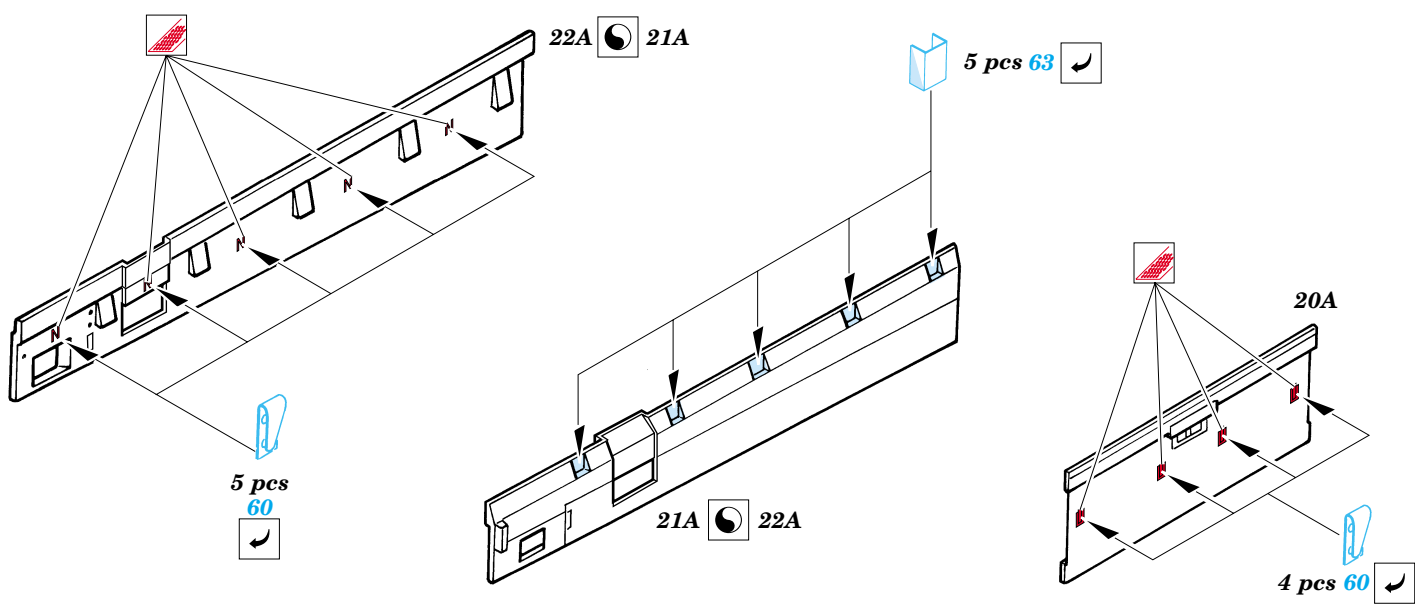

Print

Film

ORIGINAL KIT PARTS
PŮVODNÍ DÍLY STAVEBNICE

PHOTO-ETCHED PARTS
LEPTANÉ DÍLY

PARTS TO BE REMOVED
DÍLY K ODSTRANĚNÍ

FILL
TMELIT

2 sets

References :
 Squadron/Signal No.2035 - DUKW in Action
 Allied Axis Issue 2 - Grille, Kettentraktor, Dodge, DUKW
 ISO Publications mv-2 - DUKW Amphibian
 Model Time No.47 6/2000
<http://www.kmk-scaleworld/walkaround>