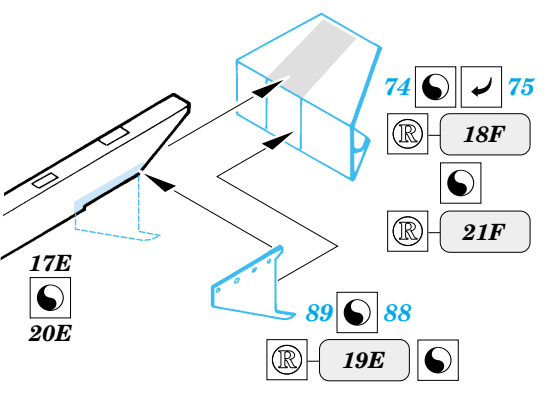

DUKW with 105mm Howitzer

1/35 scale detail set for Italeri kit No.6429 • sada detailů pro model 1/35 Italeri 6429

35 687

- APPLY EXPRESS MASK AND PAINT BEFORE GLUING
POUŽIT EXPRESS MASK NABARVIT PŘED SLEPENÍM
- SYMMETRICAL ASSEMBLY
SYMETRICKÁ MONTÁŽ
- REMOVE
ODSTRANIT
- GRIND
OBROUSIT
- DRILL HOLE
VRTAT OTVOR
- BEND
OHNOUT
- OPTION
VOLBA
- REPLACE
NAHRADIT

Print

Film

ORIGINAL KIT PARTS
PŮVODNÍ DÍLY STAVEBNICE

PHOTO-ETCHED PARTS
LEPTANÉ DÍLY

PARTS TO BE REMOVED
DÍLY K ODSTRANĚNÍ

FILL
TMELIT

2 sets

References :
 Squadron/Signal No.2035 - DUKW in Action
 Allied Axis Issue 2 - Grille, Kettentraktor, Dodge, DUKW
 ISO Publications mv-2 - DUKW Amphibian
 Model Time No.47 6/2000
<http://www.kmk-scaleworld/walkaround>