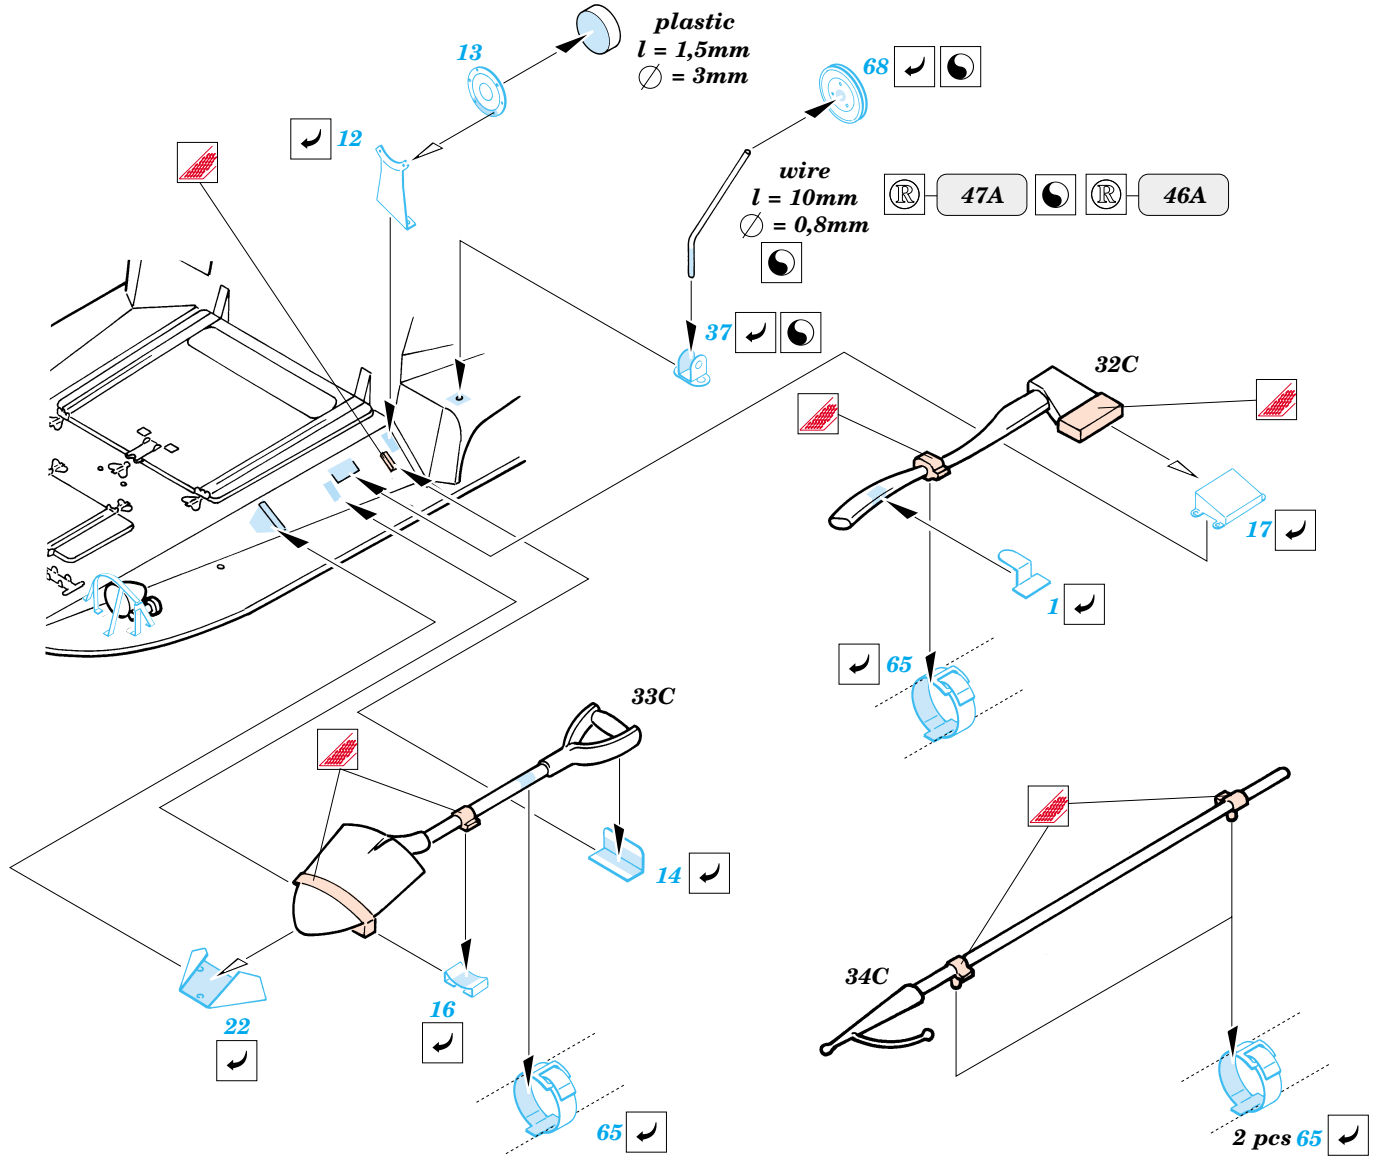

DUKW with 105mm Howitzer

1/35 scale detail set for Italeri kit No.6429 • sada detailů pro model 1/35 Italeri 6429

35 687

- APPLY EXPRESS MASK AND PAINT BEFORE GLUING
POUŽIT EXPRESS MASK NABARVIT PŘED SLEPENÍM
- SYMMETRICAL ASSEMBLY
SYMETRICKÁ MONTÁŽ
- REMOVE
ODSTRANIT
- GRIND
OBROUSIT
- DRILL HOLE
VRTAT OTVOR
- BEND
OHNOUT
- OPTION
VOLBA
- REPLACE
NAHRADIT

Print

Film

ORIGINAL KIT PARTS
PŮVODNÍ DÍLY STAVEBNICE

PHOTO-ETCHED PARTS
LEPTANÉ DÍLY

PARTS TO BE REMOVED
DÍLY K ODSTRANĚNÍ

FILL
TMELIT

2 sets

References :
 Squadron/Signal No.2035 - DUKW in Action
 Allied Axis Issue 2 - Grille, Kettentraktor, Dodge, DUKW
 ISO Publications mv-2 - DUKW Amphibian
 Model Time No.47 6/2000
<http://www.kmk-scaleworld/walkaround>