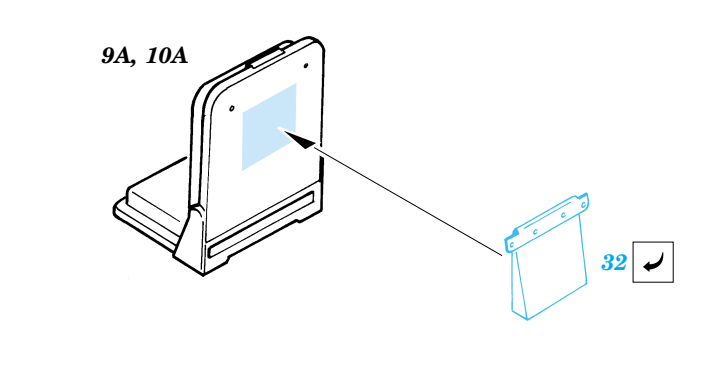

DUKW with 105mm Howitzer

1/35 scale detail set for Italeri kit No.6429 • sada detailů pro model 1/35 Italeri 6429

35 687

- APPLY EXPRESS MASK AND PAINT BEFORE GLUING
POUŽIT EXPRESS MASK NABARVIT PŘED SLEPENÍM
- SYMMETRICAL ASSEMBLY
SYMETRICKÁ MONTÁŽ
- REMOVE
ODSTRANIT
- GRIND
OBROUSIT
- DRILL HOLE
VRTAT OTVOR
- BEND
OHNOUT
- OPTION
VOLBA
- REPLACE
NAHRADIT

Print

Film

ORIGINAL KIT PARTS
PŮVODNÍ DÍLY STAVEBNICE

PHOTO-ETCHED PARTS
LEPTANÉ DÍLY

PARTS TO BE REMOVED
DÍLY K ODSTRANĚNÍ

FILL
TMELIT

2 sets

References :
 Squadron/Signal No.2035 - DUKW in Action
 Allied Axis Issue 2 - Grille, Kettentraktor, Dodge, DUKW
 ISO Publications mv-2 - DUKW Amphibian
 Model Time No.47 6/2000
<http://www.kmk-scaleworld/walkaround>