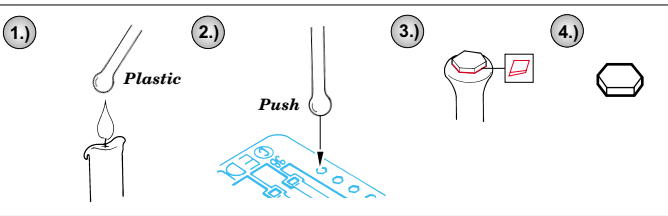

Print

Film

ORIGINAL KIT PARTS
PŮVODNÍ DÍLY STAVEBNICE

PHOTO-ETCHED PARTS
LEPTANÉ DÍLY

PARTS TO BE REMOVED
DÍLY K ODSTRANĚNÍ

FILL
TMELIT

2 sets

References :
 Squadron/Signal No.2035 - DUKW in Action
 Allied Axis Issue 2 - Grille, Kettentraktor, Dodge, DUKW
 ISO Publications mv-2 - DUKW Amphibian
 Model Time No.47 6/2000
<http://www.kmk-scaleworld/walkaround>