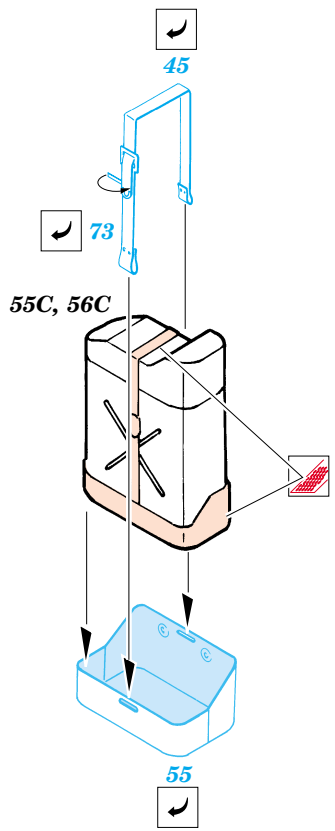

DUKW with 105mm Howitzer

1/35 scale detail set for Italeri kit No.6429 • sada detailů pro model 1/35 Italeri 6429

35 687

- APPLY EXPRESS MASK AND PAINT BEFORE GLUING
POUŽIT EXPRESS MASK NABARVIT PŘED SLEPENÍM
- SYMMETRICAL ASSEMBLY
SYMETRICKÁ MONTÁŽ
- REMOVE
ODSTRANIT
- GRIND
OBROUSIT
- DRILL HOLE
VRTAT OTVOR
- BEND
OHNOUT
- OPTION
VOLBA
- REPLACE
NAHRADIT

Print

Film

ORIGINAL KIT PARTS
PŮVODNÍ DÍLY STAVEBNICE

PHOTO-ETCHED PARTS
LEPTANÉ DÍLY

PARTS TO BE REMOVED
DÍLY K ODSTRANĚNÍ

FILL
TMELIT

2 sets

References :
 Squadron/Signal No.2035 - DUKW in Action
 Allied Axis Issue 2 - Grille, Kettentraktor, Dodge, DUKW
 ISO Publications mv-2 - DUKW Amphibian
 Model Time No.47 6/2000
<http://www.kmk-scaleworld/walkaround>