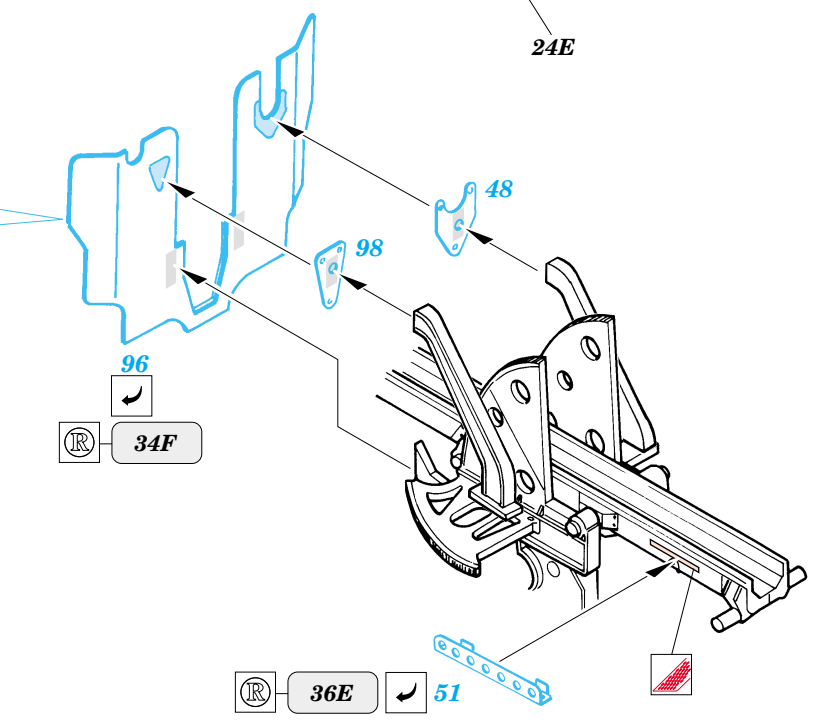

DUKW with 105mm Howitzer

1/35 scale detail set for Italeri kit No.6429 • sada detailů pro model 1/35 Italeri 6429

35 687

- APPLY EXPRESS MASK AND PAINT BEFORE GLUING
POUŽIT EXPRESS MASK NABARVIT PŘED SLEPENÍM
- SYMMETRICAL ASSEMBLY
SYMETRICKÁ MONTÁŽ
- REMOVE
ODSTRANIT
- GRIND
OBROUSIT
- DRILL HOLE
VRTAT OTVOR
- BEND
OHNOUT
- OPTION
VOLBA
- REPLACE
NAHRADIT

Print

Film

ORIGINAL KIT PARTS
PŮVODNÍ DÍLY STAVEBNICE

PHOTO-ETCHED PARTS
LEPTANÉ DÍLY

PARTS TO BE REMOVED
DÍLY K ODSTRANĚNÍ

FILL
TMELIT

2 sets

References :
 Squadron/Signal No.2035 - DUKW in Action
 Allied Axis Issue 2 - Grille, Kettentraktor, Dodge, DUKW
 ISO Publications mv-2 - DUKW Amphibian
 Model Time No.47 6/2000
<http://www.kmk-scaleworld/walkaround>