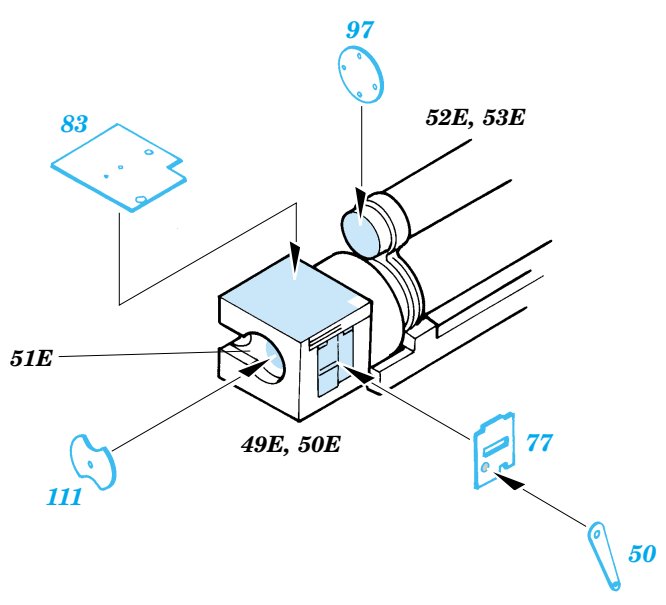

DUKW with 105mm Howitzer

1/35 scale detail set for Italeri kit No.6429 • sada detailů pro model 1/35 Italeri 6429

35 687

- APPLY EXPRESS MASK AND PAINT BEFORE GLUING
POUŽIT EXPRESS MASK NABARVIT PŘED SLEPENÍM
- SYMMETRICAL ASSEMBLY
SYMETRICKÁ MONTÁŽ
- REMOVE
ODSTRANIT
- GRIND
OBROUSIT
- DRILL HOLE
VRTAT OTVOR
- BEND
OHNOUT
- OPTION
VOLBA
- REPLACE
NAHRADIT

Print

Film

ORIGINAL KIT PARTS
PŮVODNÍ DÍLY STAVEBNICE

PHOTO-ETCHED PARTS
LEPTANÉ DÍLY

PARTS TO BE REMOVED
DÍLY K ODSTRANĚNÍ

FILL
TMELIT

2 sets

References :
 Squadron/Signal No.2035 - DUKW in Action
 Allied Axis Issue 2 - Grille, Kettentraktor, Dodge, DUKW
 ISO Publications mv-2 - DUKW Amphibian
 Model Time No.47 6/2000
<http://www.kmk-scaleworld/walkaround>