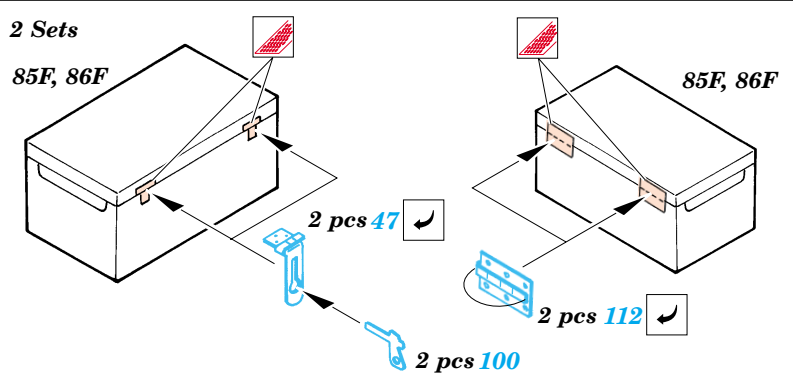

Print

Film

ORIGINAL KIT PARTS
PŮVODNÍ DÍLY STAVEBNICE

PHOTO-ETCHED PARTS
LEPTANÉ DÍLY

PARTS TO BE REMOVED
DÍLY K ODSTRANĚNÍ

FILL
TMELIT

2 sets

References :
 Squadron/Signal No.2035 - DUKW in Action
 Allied Axis Issue 2 - Grille, Kettentraktor, Dodge, DUKW
 ISO Publications mv-2 - DUKW Amphibian
 Model Time No.47 6/2000
<http://www.kmk-scaleworld/walkaround>