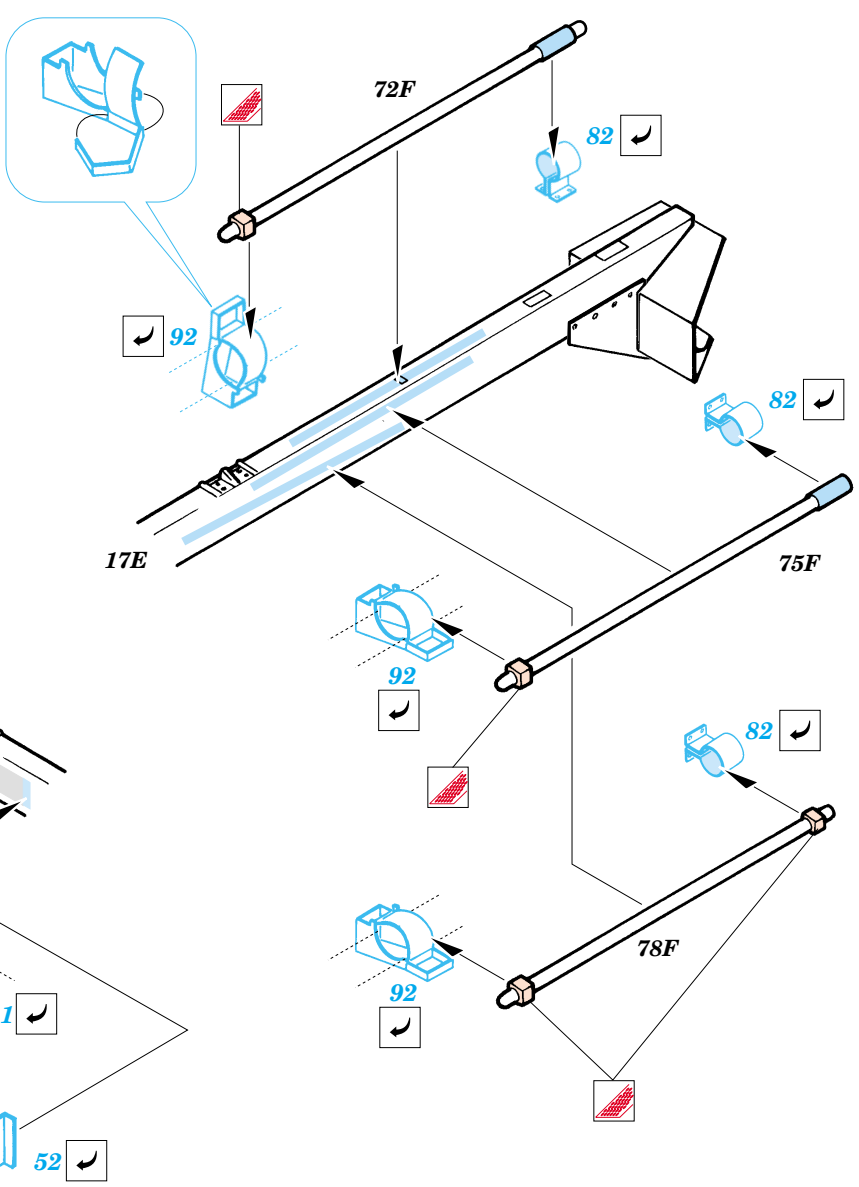

DUKW with 105mm Howitzer

1/35 scale detail set for Italeri kit No.6429 • sada detailů pro model 1/35 Italeri 6429

35 687

- APPLY EXPRESS MASK AND PAINT BEFORE GLUING
POUŽIT EXPRESS MASK NABARVIT PŘED SLEPENÍM
- SYMMETRICAL ASSEMBLY
SYMETRICKÁ MONTÁŽ
- REMOVE
ODSTRANIT
- GRIND
OBROUSIT
- DRILL HOLE
VRTAT OTVOR
- BEND
OHNOUT
- OPTION
VOLBA
- REPLACE
NAHRADIT

Print

Film

ORIGINAL KIT PARTS
PŮVODNÍ DÍLY STAVEBNICE

PHOTO-ETCHED PARTS
LEPTANÉ DÍLY

PARTS TO BE REMOVED
DÍLY K ODSTRANĚNÍ

FILL
TMELIT

2 sets

References :
 Squadron/Signal No.2035 - DUKW in Action
 Allied Axis Issue 2 - Grille, Kettentraktor, Dodge, DUKW
 ISO Publications mv-2 - DUKW Amphibian
 Model Time No.47 6/2000
<http://www.kmk-scaleworld/walkaround>