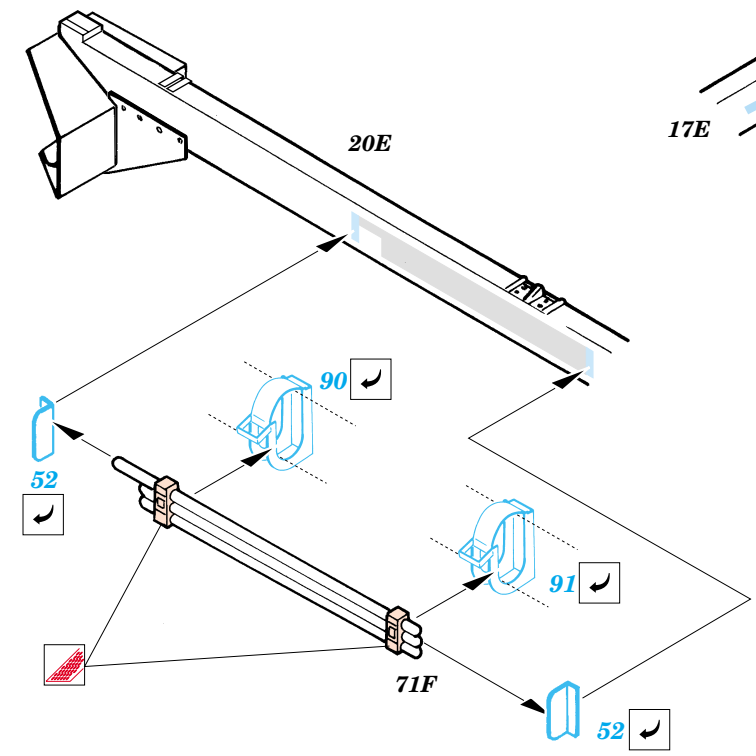

DUKW with 105mm Howitzer

1/35 scale detail set for Italeri kit No.6429 • sada detailů pro model 1/35 Italeri 6429

35 687

- APPLY EXPRESS MASK AND PAINT BEFORE GLUING
POUŽIT EXPRESS MASK NABARVIT PŘED SLEPENÍM
- SYMMETRICAL ASSEMBLY
SYMETRICKÁ MONTÁŽ
- REMOVE
ODSTRANIT
- GRIND
OBROUSIT
- DRILL HOLE
VRTAT OTVOR
- BEND
OHNOUT
- OPTION
VOLBA
- REPLACE
NAHRADIT

Print

Film

ORIGINAL KIT PARTS
PŮVODNÍ DÍLY STAVEBNICE

PHOTO-ETCHED PARTS
LEPTANÉ DÍLY

PARTS TO BE REMOVED
DÍLY K ODSTRANĚNÍ

FILL
TMELIT

2 sets

References :
 Squadron/Signal No.2035 - DUKW in Action
 Allied Axis Issue 2 - Grille, Kettentraktor, Dodge, DUKW
 ISO Publications mv-2 - DUKW Amphibian
 Model Time No.47 6/2000
<http://www.kmk-scaleworld/walkaround>