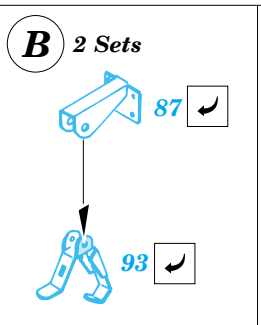

DUKW with 105mm Howitzer

1/35 scale detail set for Italeri kit No.6429 • sada detailů pro model 1/35 Italeri 6429

35 687

- APPLY EXPRESS MASK AND PAINT BEFORE GLUING
POUŽIT EXPRESS MASK NABARVIT PŘED SLEPENÍM
- SYMMETRICAL ASSEMBLY
SYMETRICKÁ MONTÁŽ
- REMOVE
ODSTRANIT
- GRIND
OBROUSIT
- DRILL HOLE
VRTAT OTVOR
- BEND
OHNOUT
- OPTION
VOLBA
- REPLACE
NAHRADIT

Print

Film

ORIGINAL KIT PARTS
PŮVODNÍ DÍLY STAVEBNICE

PHOTO-ETCHED PARTS
LEPTANÉ DÍLY

PARTS TO BE REMOVED
DÍLY K ODSTRANĚNÍ

FILL
TMELIT

2 sets

References :
 Squadron/Signal No.2035 - DUKW in Action
 Allied Axis Issue 2 - Grille, Kettentraktor, Dodge, DUKW
 ISO Publications mv-2 - DUKW Amphibian
 Model Time No.47 6/2000
<http://www.kmk-scaleworld/walkaround>