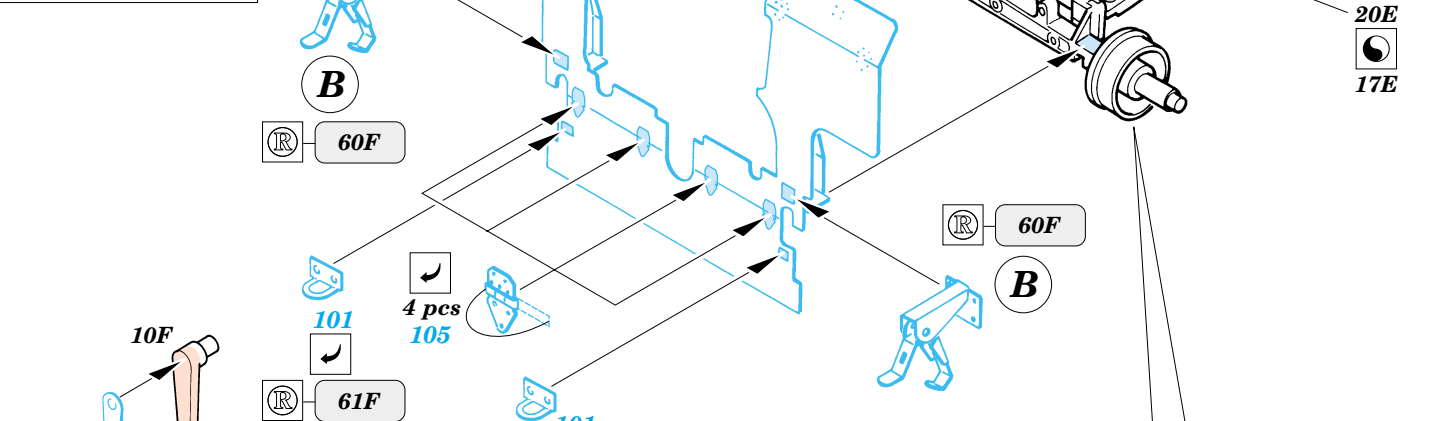

DUKW with 105mm Howitzer

1/35 scale detail set for Italeri kit No.6429 • sada detailů pro model 1/35 Italeri 6429

35 687

- APPLY EXPRESS MASK AND PAINT BEFORE GLUING
POUŽIT EXPRESS MASK NABARVIT PŘED SLEPENÍM
- SYMMETRICAL ASSEMBLY
SYMETRICKÁ MONTÁŽ
- REMOVE
ODSTRANIT
- GRIND
OBROUSIT
- DRILL HOLE
VRTAT OTVOR
- BEND
OHNOUT
- OPTION
VOLBA
- REPLACE
NAHRADIT

Print

Film

ORIGINAL KIT PARTS
PŮVODNÍ DÍLY STAVEBNICE

PHOTO-ETCHED PARTS
LEPTANÉ DÍLY

PARTS TO BE REMOVED
DÍLY K ODSTRANĚNÍ

FILL
TMELIT

2 sets

References :
 Squadron/Signal No.2035 - DUKW in Action
 Allied Axis Issue 2 - Grille, Kettentraktor, Dodge, DUKW
 ISO Publications mv-2 - DUKW Amphibian
 Model Time No.47 6/2000
<http://www.kmk-scaleworld/walkaround>