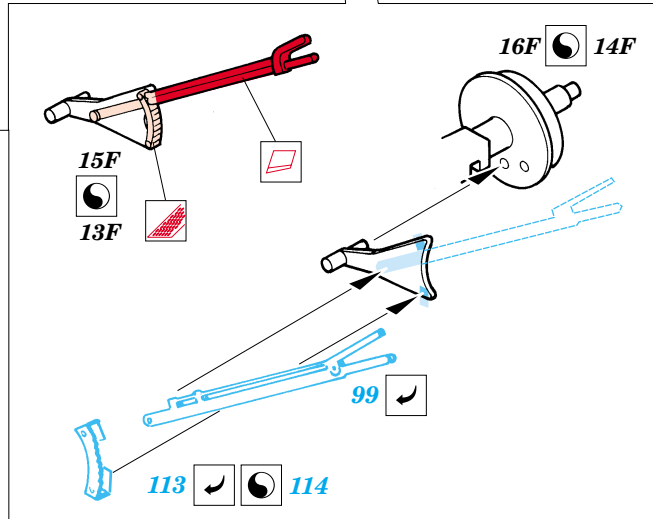

DUKW with 105mm Howitzer

1/35 scale detail set for Italeri kit No.6429 • sada detailů pro model 1/35 Italeri 6429

35 687

- APPLY EXPRESS MASK AND PAINT BEFORE GLUING
POUŽIT EXPRESS MASK NABARVIT PŘED SLEPENÍM
- SYMMETRICAL ASSEMBLY
SYMETRICKÁ MONTÁŽ
- REMOVE
ODSTRANIT
- GRIND
OBROUSIT
- DRILL HOLE
VRTAT OTVOR
- BEND
OHNOUT
- OPTION
VOLBA
- REPLACE
NAHRADIT

Print

Film

ORIGINAL KIT PARTS
PŮVODNÍ DÍLY STAVEBNICE

PHOTO-ETCHED PARTS
LEPTANÉ DÍLY

PARTS TO BE REMOVED
DÍLY K ODSTRANĚNÍ

FILL
TMELIT

2 sets

References :
 Squadron/Signal No.2035 - DUKW in Action
 Allied Axis Issue 2 - Grille, Kettentraktor, Dodge, DUKW
 ISO Publications mv-2 - DUKW Amphibian
 Model Time No.47 6/2000
<http://www.kmk-scaleworld/walkaround>