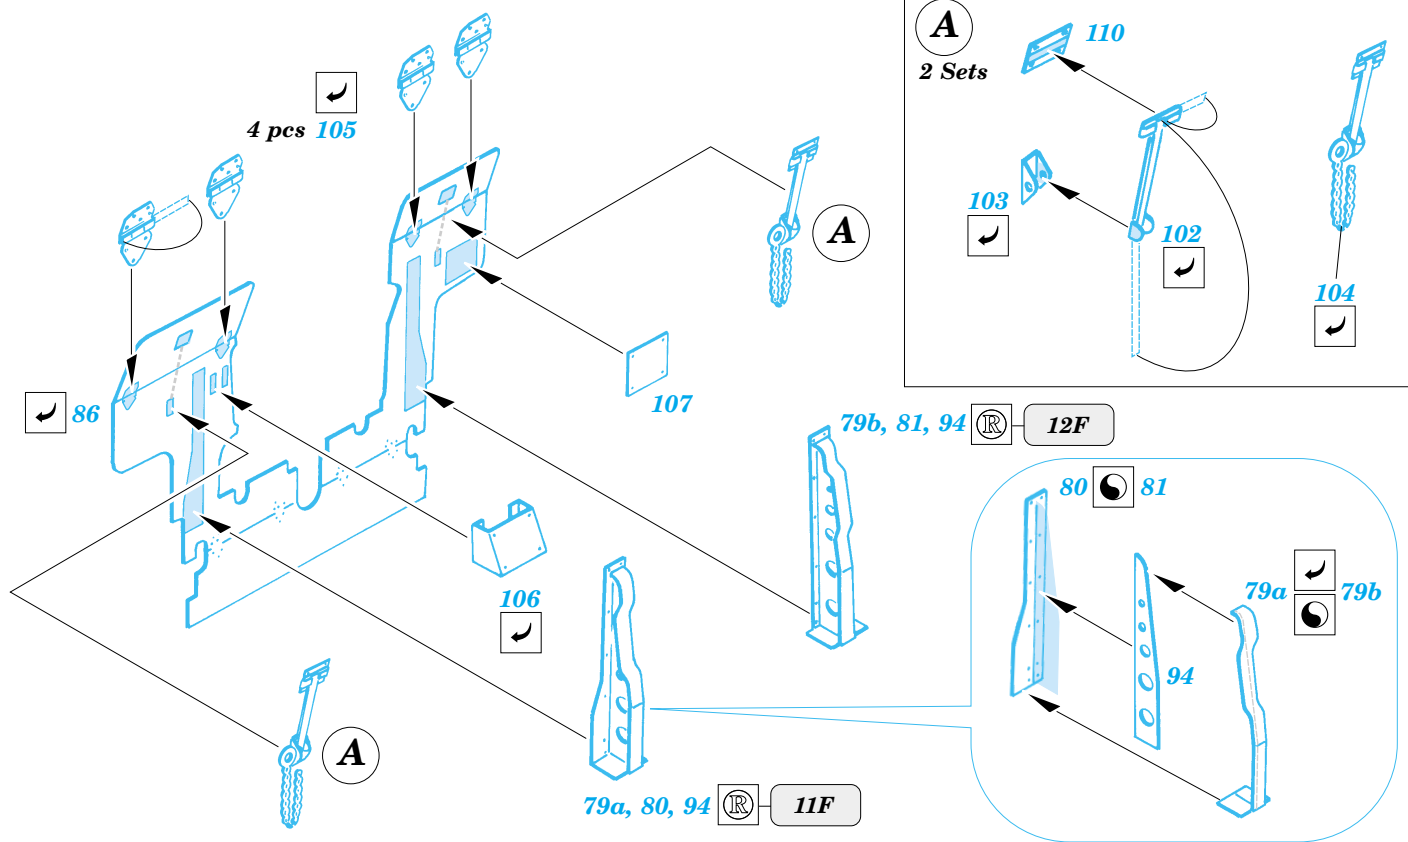

DUKW with 105mm Howitzer

1/35 scale detail set for Italeri kit No.6429 • sada detailů pro model 1/35 Italeri 6429

35 687

- APPLY EXPRESS MASK AND PAINT BEFORE GLUING
POUŽIT EXPRESS MASK NABARVIT PŘED SLEPENÍM
- SYMMETRICAL ASSEMBLY
SYMETRICKÁ MONTÁŽ
- REMOVE
ODSTRANIT
- GRIND
OBROUSIT
- DRILL HOLE
VRTAT OTVOR
- BEND
OHNOUT
- OPTION
VOLBA
- REPLACE
NAHRADIT

Print

Film

ORIGINAL KIT PARTS
PŮVODNÍ DÍLY STAVEBNICE

PHOTO-ETCHED PARTS
LEPTANÉ DÍLY

PARTS TO BE REMOVED
DÍLY K ODSTRANĚNÍ

FILL
TMELIT

2 sets

References :
 Squadron/Signal No.2035 - DUKW in Action
 Allied Axis Issue 2 - Grille, Kettentraktor, Dodge, DUKW
 ISO Publications mv-2 - DUKW Amphibian
 Model Time No.47 6/2000
<http://www.kmk-scaleworld/walkaround>