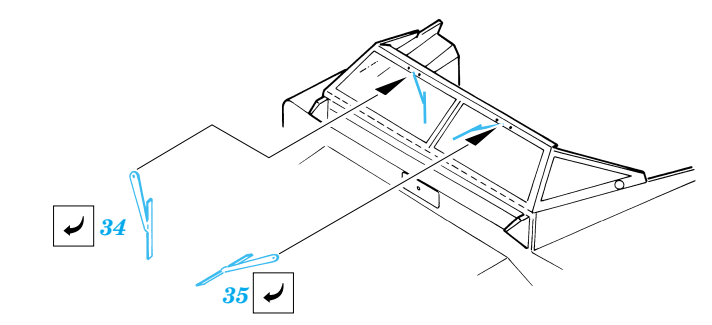

DUKW with 105mm Howitzer

1/35 scale detail set for Italeri kit No.6429 • sada detailů pro model 1/35 Italeri 6429

35 687

- APPLY EXPRESS MASK AND PAINT BEFORE GLUING
POUŽIT EXPRESS MASK NABARVIT PŘED SLEPENÍM
- SYMMETRICAL ASSEMBLY
SYMETRICKÁ MONTÁŽ
- REMOVE
ODSTRANIT
- GRIND
OBROUSIT
- DRILL HOLE
VRTAT OTVOR
- BEND
OHNOUT
- OPTION
VOLBA
- REPLACE
NAHRADIT

Print

Film

ORIGINAL KIT PARTS
PŮVODNÍ DÍLY STAVEBNICE

PHOTO-ETCHED PARTS
LEPTANÉ DÍLY

PARTS TO BE REMOVED
DÍLY K ODSTRANĚNÍ

FILL
TMELIT

2 sets

References :
 Squadron/Signal No.2035 - DUKW in Action
 Allied Axis Issue 2 - Grille, Kettentraktor, Dodge, DUKW
 ISO Publications mv-2 - DUKW Amphibian
 Model Time No.47 6/2000
<http://www.kmk-scaleworld/walkaround>