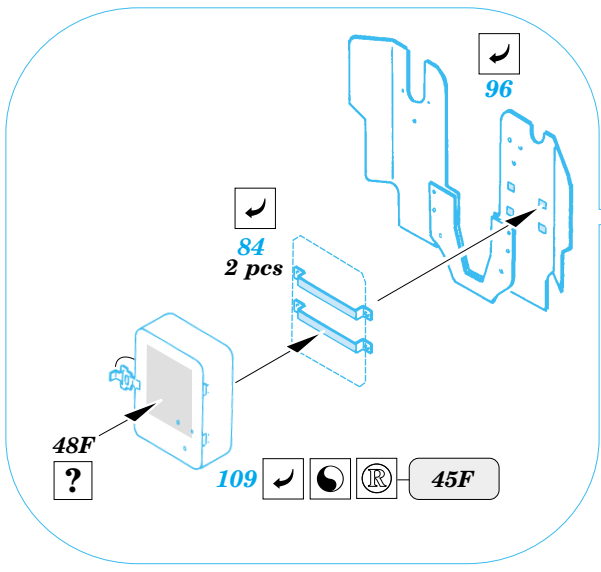

DUKW with 105mm Howitzer

1/35 scale detail set for Italeri kit No.6429 • sada detailů pro model 1/35 Italeri 6429

35 687

- APPLY EXPRESS MASK AND PAINT BEFORE GLUING
POUŽIT EXPRESS MASK NABARVIT PŘED SLEPENÍM
- SYMMETRICAL ASSEMBLY
SYMETRICKÁ MONTÁŽ
- REMOVE
ODSTRANIT
- GRIND
OBROUSIT
- DRILL HOLE
VRTAT OTVOR
- BEND
OHNOUT
- OPTION
VOLBA
- REPLACE
NAHRADIT

Print

Film

ORIGINAL KIT PARTS
PŮVODNÍ DÍLY STAVEBNICE

PHOTO-ETCHED PARTS
LEPTANÉ DÍLY

PARTS TO BE REMOVED
DÍLY K ODSTRANĚNÍ

FILL
TMELIT

2 sets

References :
 Squadron/Signal No.2035 - DUKW in Action
 Allied Axis Issue 2 - Grille, Kettentraktor, Dodge, DUKW
 ISO Publications mv-2 - DUKW Amphibian
 Model Time No.47 6/2000
<http://www.kmk-scaleworld/walkaround>