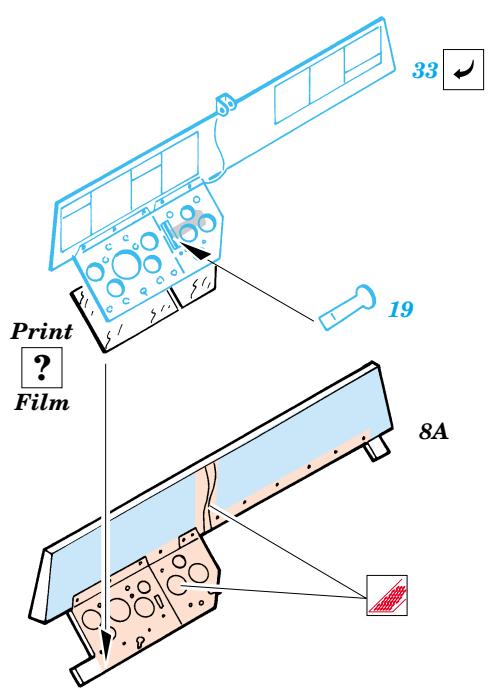

DUKW with 105mm Howitzer

1/35 scale detail set for Italeri kit No.6429 • sada detailů pro model 1/35 Italeri 6429

35 687

- APPLY EXPRESS MASK AND PAINT BEFORE GLUING
POUŽIT EXPRESS MASK NABARVIT PŘED SLEPENÍM
- SYMMETRICAL ASSEMBLY
SYMETRICKÁ MONTÁŽ
- REMOVE
ODSTRANIT
- GRIND
OBROUSIT
- DRILL HOLE
VRTAT OTVOR
- BEND
OHNOUT
- OPTION
VOLBA
- REPLACE
NAHRADIT

Print

Film

ORIGINAL KIT PARTS
PŮVODNÍ DÍLY STAVEBNICE

PHOTO-ETCHED PARTS
LEPTANÉ DÍLY

PARTS TO BE REMOVED
DÍLY K ODSTRANĚNÍ

FILL
TMELIT

2 sets

References :
 Squadron/Signal No.2035 - DUKW in Action
 Allied Axis Issue 2 - Grille, Kettentraktor, Dodge, DUKW
 ISO Publications mv-2 - DUKW Amphibian
 Model Time No.47 6/2000
<http://www.kmk-scaleworld/walkaround>