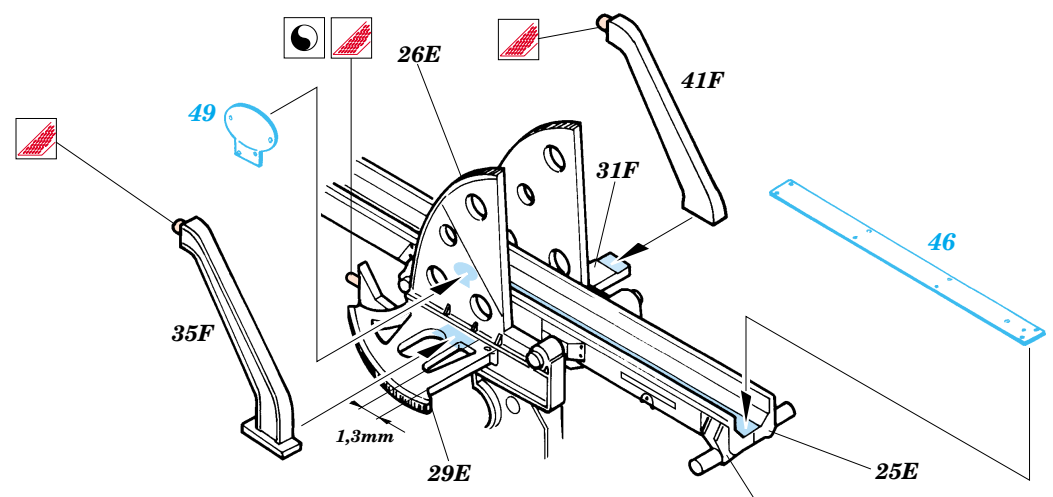

DUKW with 105mm Howitzer

1/35 scale detail set for Italeri kit No.6429 • sada detailů pro model 1/35 Italeri 6429

35 687

- APPLY EXPRESS MASK AND PAINT BEFORE GLUING
POUŽIT EXPRESS MASK NABARVIT PŘED SLEPENÍM
- SYMMETRICAL ASSEMBLY
SYMETRICKÁ MONTÁŽ
- REMOVE
ODSTRANIT
- GRIND
OBROUSIT
- DRILL HOLE
VRTAT OTVOR
- BEND
OHNOUT
- OPTION
VOLBA
- REPLACE
NAHRADIT

Print

Film

ORIGINAL KIT PARTS
PŮVODNÍ DÍLY STAVEBNICE

PHOTO-ETCHED PARTS
LEPTANÉ DÍLY

PARTS TO BE REMOVED
DÍLY K ODSTRANĚNÍ

FILL
TMELIT

2 sets

References :
 Squadron/Signal No.2035 - DUKW in Action
 Allied Axis Issue 2 - Grille, Kettentraktor, Dodge, DUKW
 ISO Publications mv-2 - DUKW Amphibian
 Model Time No.47 6/2000
<http://www.kmk-scaleworld/walkaround>