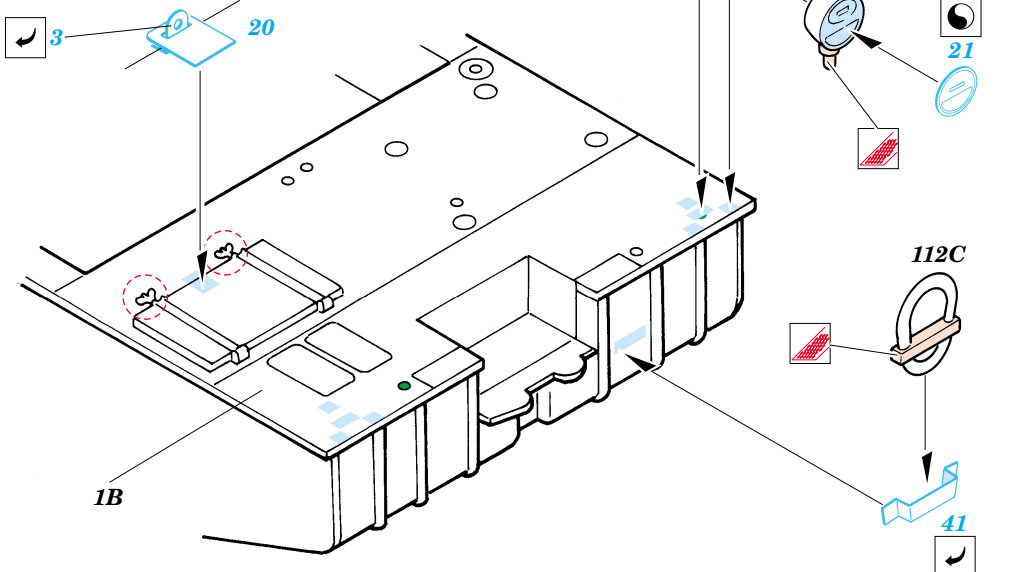

Print

Film

ORIGINAL KIT PARTS
PŮVODNÍ DÍLY STAVEBNICE

PHOTO-ETCHED PARTS
LEPTANÉ DÍLY

PARTS TO BE REMOVED
DÍLY K ODSTRANĚNÍ

FILL
TMELIT

2 sets

References :
 Squadron/Signal No.2035 - DUKW in Action
 Allied Axis Issue 2 - Grille, Kettentraktor, Dodge, DUKW
 ISO Publications mv-2 - DUKW Amphibian
 Model Time No.47 6/2000
<http://www.kmk-scaleworld/walkaround>