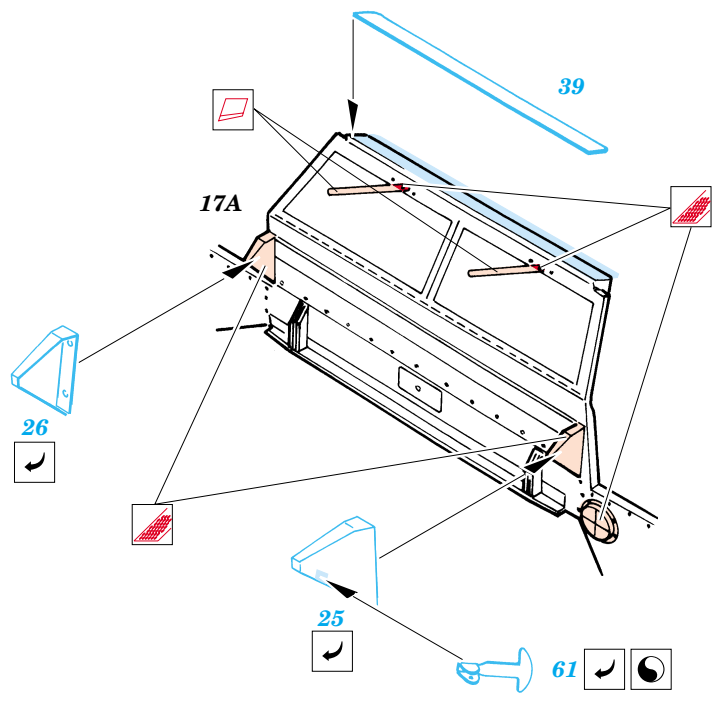

DUKW with 105mm Howitzer

1/35 scale detail set for Italeri kit No.6429 • sada detailů pro model 1/35 Italeri 6429

35 687

- APPLY EXPRESS MASK AND PAINT BEFORE GLUING
POUŽIT EXPRESS MASK NABARVIT PŘED SLEPENÍM
- SYMMETRICAL ASSEMBLY
SYMETRICKÁ MONTÁŽ
- REMOVE
ODSTRANIT
- GRIND
OBROUSIT
- DRILL HOLE
VRTAT OTVOR
- BEND
OHNOUT
- OPTION
VOLBA
- REPLACE
NAHRADIT

Print

Film

ORIGINAL KIT PARTS
PŮVODNÍ DÍLY STAVEBNICE

PHOTO-ETCHED PARTS
LEPTANÉ DÍLY

PARTS TO BE REMOVED
DÍLY K ODSTRANĚNÍ

FILL
TMELIT

2 sets

References :
 Squadron/Signal No.2035 - DUKW in Action
 Allied Axis Issue 2 - Grille, Kettentraktor, Dodge, DUKW
 ISO Publications mv-2 - DUKW Amphibian
 Model Time No.47 6/2000
<http://www.kmk-scaleworld/walkaround>