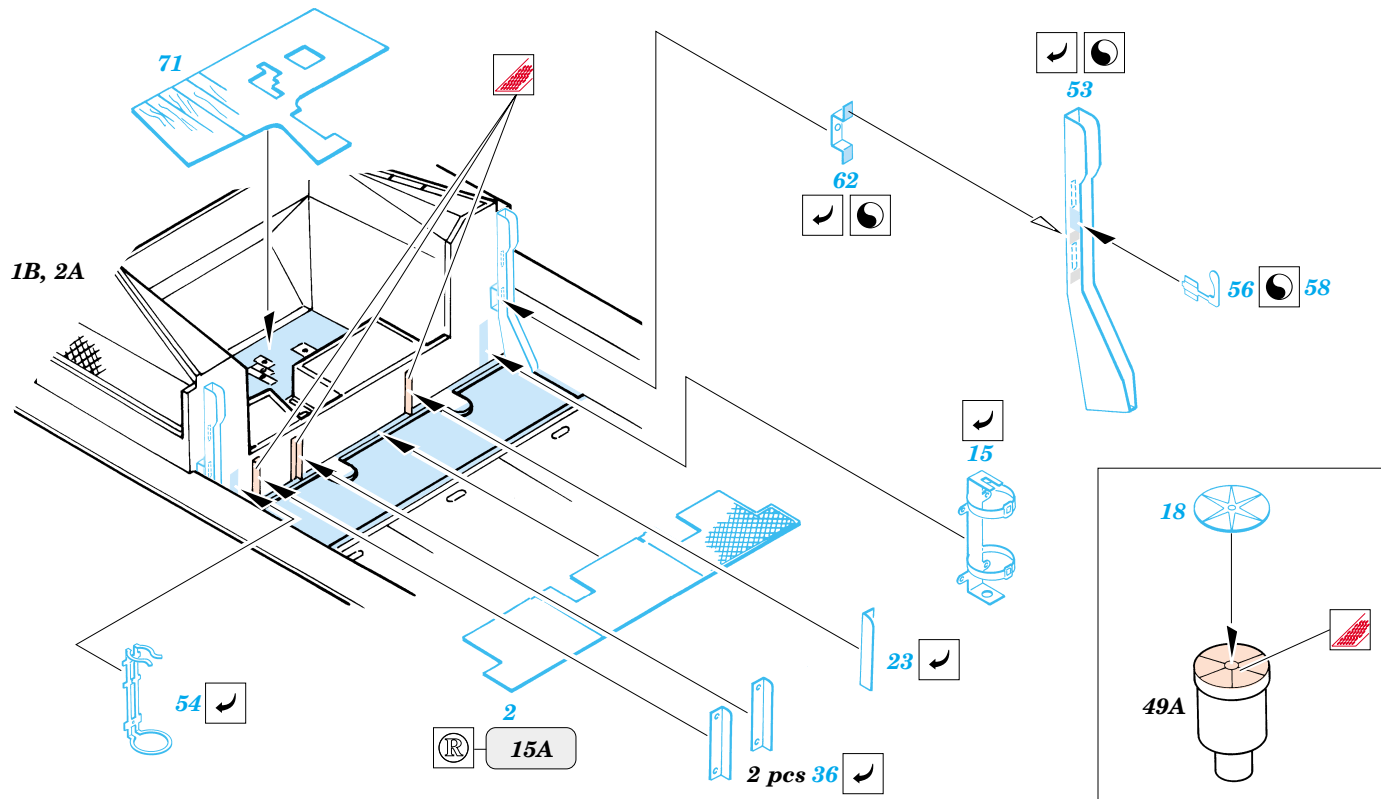

DUKW with 105mm Howitzer

1/35 scale detail set for Italeri kit No.6429 • sada detailů pro model 1/35 Italeri 6429

35 687

- APPLY EXPRESS MASK AND PAINT BEFORE GLUING
POUŽIT EXPRESS MASK NABARVIT PŘED SLEPENÍM
- SYMMETRICAL ASSEMBLY
SYMETRICKÁ MONTÁŽ
- REMOVE
ODSTRANIT
- GRIND
OBROUSIT
- DRILL HOLE
VRTAT OTVOR
- BEND
OHNOUT
- OPTION
VOLBA
- REPLACE
NAHRADIT

Print

Film

ORIGINAL KIT PARTS
PŮVODNÍ DÍLY STAVEBNICE

PHOTO-ETCHED PARTS
LEPTANÉ DÍLY

PARTS TO BE REMOVED
DÍLY K ODSTRANĚNÍ

FILL
TMELIT

2 sets

References :
 Squadron/Signal No.2035 - DUKW in Action
 Allied Axis Issue 2 - Grille, Kettentraktor, Dodge, DUKW
 ISO Publications mv-2 - DUKW Amphibian
 Model Time No.47 6/2000
<http://www.kmk-scaleworld/walkaround>