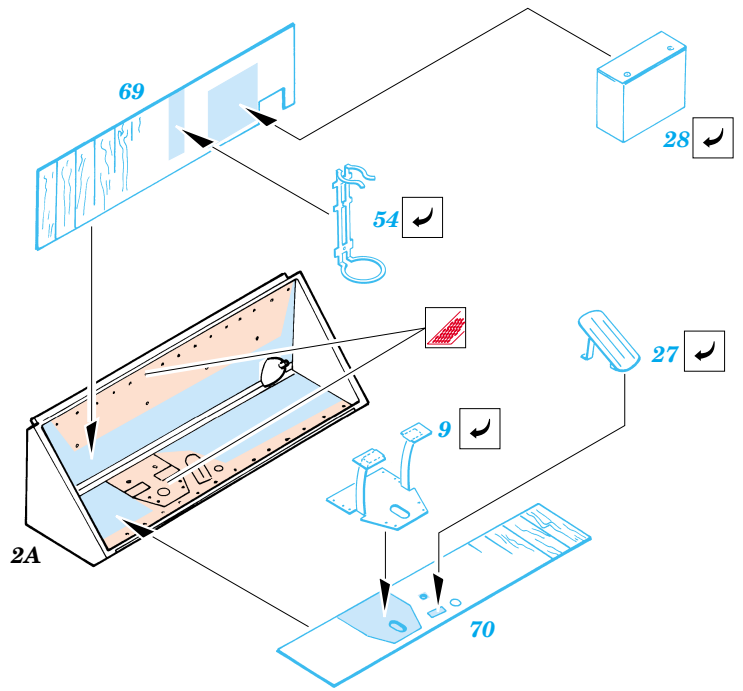

DUKW with 105mm Howitzer

1/35 scale detail set for Italeri kit No.6429 • sada detailů pro model 1/35 Italeri 6429

35 687

- APPLY EXPRESS MASK AND PAINT BEFORE GLUING
POUŽIT EXPRESS MASK NABARVIT PŘED SLEPENÍM
- SYMMETRICAL ASSEMBLY
SYMETRICKÁ MONTÁŽ
- REMOVE
ODSTRANIT
- GRIND
OBROUSIT
- DRILL HOLE
VRTAT OTVOR
- BEND
OHNOUT
- OPTION
VOLBA
- REPLACE
NAHRADIT

Print

Film

ORIGINAL KIT PARTS
PŮVODNÍ DÍLY STAVEBNICE

PHOTO-ETCHED PARTS
LEPTANÉ DÍLY

PARTS TO BE REMOVED
DÍLY K ODSTRANĚNÍ

FILL
TMELIT

2 sets

References :
 Squadron/Signal No.2035 - DUKW in Action
 Allied Axis Issue 2 - Grille, Kettentraktor, Dodge, DUKW
 ISO Publications mv-2 - DUKW Amphibian
 Model Time No.47 6/2000
<http://www.kmk-scaleworld/walkaround>