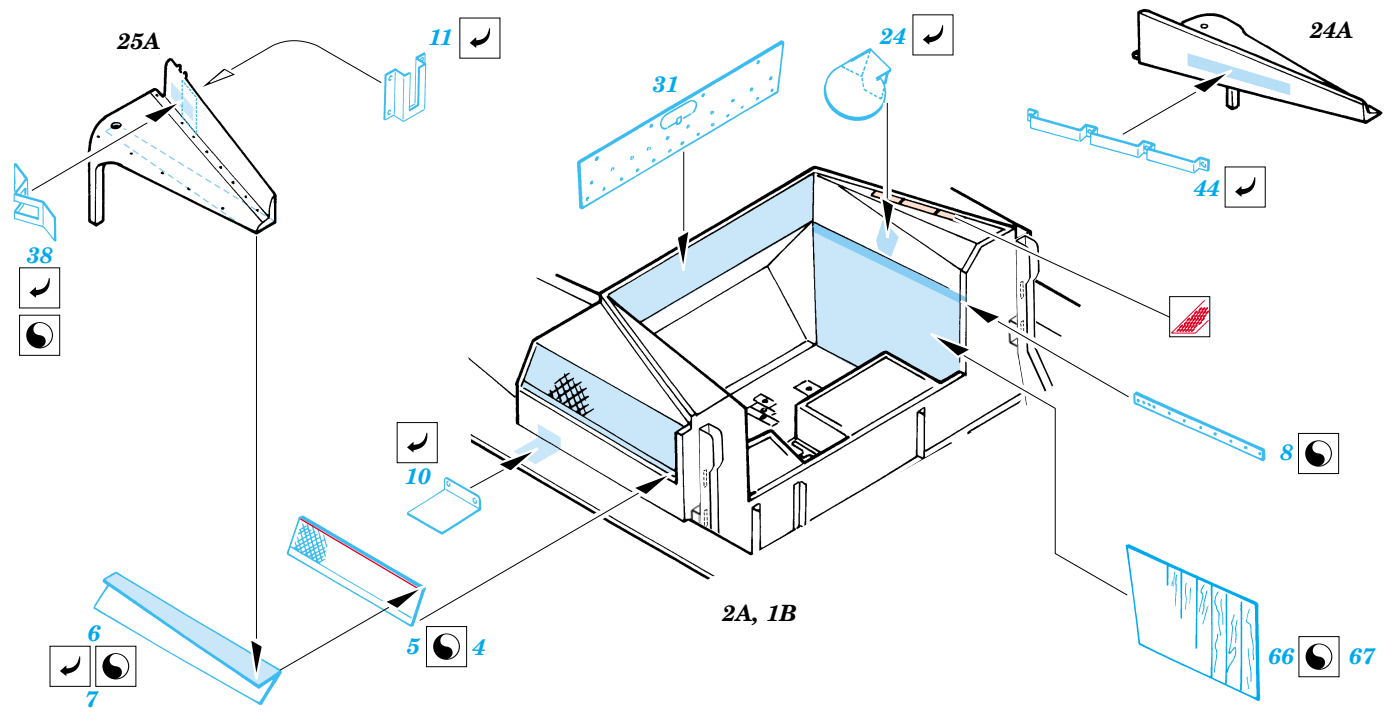

DUKW with 105mm Howitzer

1/35 scale detail set for Italeri kit No.6429 • sada detailů pro model 1/35 Italeri 6429

35 687

- APPLY EXPRESS MASK AND PAINT BEFORE GLUING
POUŽIT EXPRESS MASK NABARVIT PŘED SLEPENÍM
- SYMMETRICAL ASSEMBLY
SYMETRICKÁ MONTÁŽ
- REMOVE
ODSTRANIT
- GRIND
OBROUSIT
- DRILL HOLE
VRTAT OTVOR
- BEND
OHNOUT
- OPTION
VOLBA
- REPLACE
NAHRADIT

Print

Film

ORIGINAL KIT PARTS
PŮVODNÍ DÍLY STAVEBNICE

PHOTO-ETCHED PARTS
LEPTANÉ DÍLY

PARTS TO BE REMOVED
DÍLY K ODSTRANĚNÍ

FILL
TMELIT

2 sets

References :
 Squadron/Signal No.2035 - DUKW in Action
 Allied Axis Issue 2 - Grille, Kettentraktor, Dodge, DUKW
 ISO Publications mv-2 - DUKW Amphibian
 Model Time No.47 6/2000
<http://www.kmk-scaleworld/walkaround>