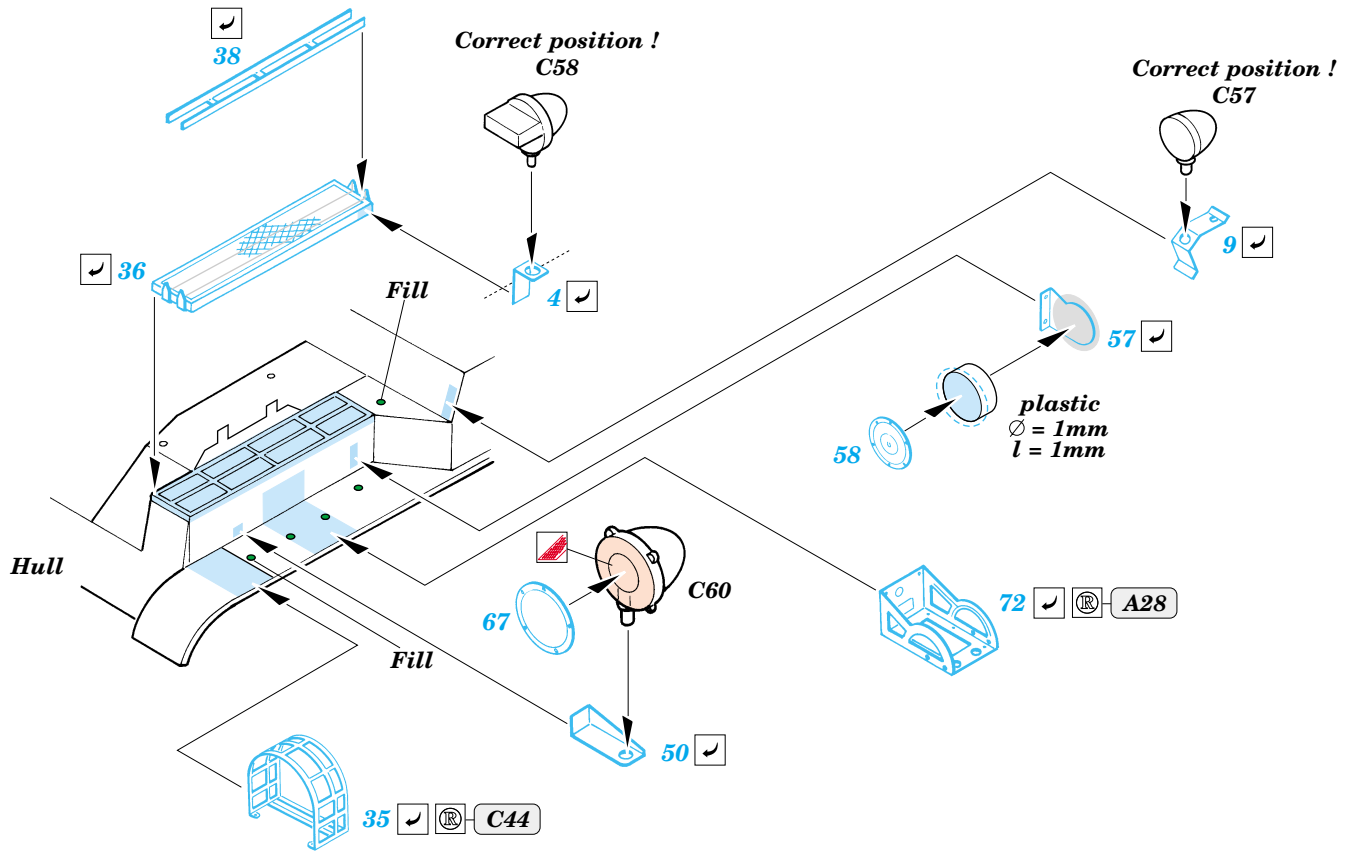

ASU-57

eduard

1/35 scale detail set for AER/TOGA kit No.3505 • sada detailů pro model 1/35 AER/TOGA No.3505

35 734

- APPLY EXPRESS MASK AND PAINT BEFORE GLUING
POUŽÍŤ EXPRESS MASK A BARVIT PŘED SLEPENÍM
- SYMMETRICAL ASSEMBLY
SYMETRICKÁ MONTÁŽ
- REMOVE
ODSTRANIT
- GRIND
OBROUSIT
- DRILL HOLE
VRTAT OTVOR
- BEND
OHNOUT
- OPTION
VOLBA
- REPLACE
NAHRADIT

Film

35 734

ASU-57

ORIGINAL KIT PARTS
PŮVODNÍ DÍLY STAVEBNICE

PHOTO-ETCHED PARTS
LEPTANÉ DÍLY

PARTS TO BE REMOVED
DÍLY K ODSTRANĚNÍ

FILL
TMELIT

References : www.thetankmaster.com