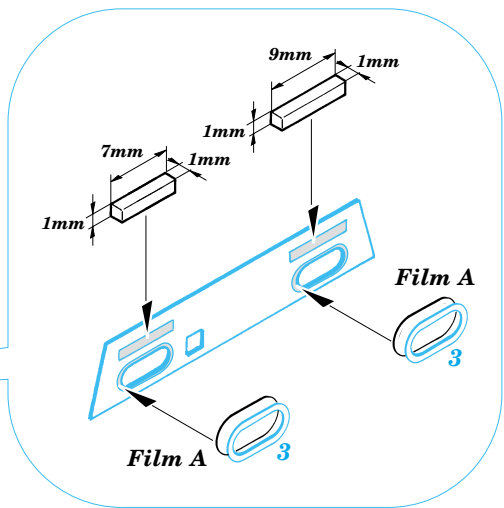

ASU-57

eduard

1/35 scale detail set for AER/TOGA kit No.3505 • sada detailů pro model 1/35 AER/TOGA No.3505

35 734

- APPLY EXPRESS MASK AND PAINT BEFORE GLUING
POUŽÍŤ EXPRESS MASK A BARVIT PŘED SLEPENÍM
- SYMMETRICAL ASSEMBLY
SYMETRICKÁ MONTÁŽ
- REMOVE
ODSTRANIT
- GRIND
OBROUSIT
- DRILL HOLE
VRTAT OTVOR
- BEND
OHNOUT
- OPTION
VOLBA
- REPLACE
NAHRADIT

Film

35 734

ASU-57

ORIGINAL KIT PARTS
PŮVODNÍ DÍLY STAVEBNICE

PHOTO-ETCHED PARTS
LEPTANÉ DÍLY

PARTS TO BE REMOVED
DÍLY K ODSTRANĚNÍ

FILL
TMELIT

References : www.thetankmaster.com