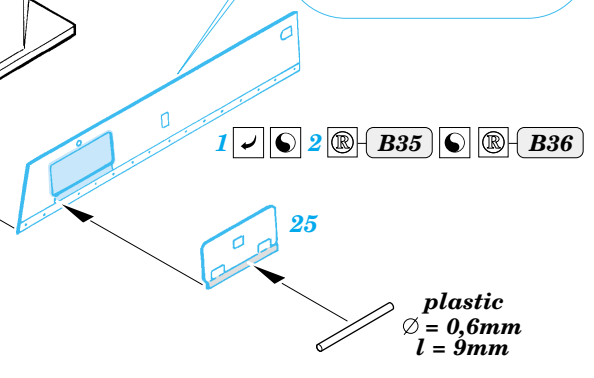

ASU-57

eduard

1/35 scale detail set for AER/TOGA kit No.3505 • sada detailů pro model 1/35 AER/TOGA No.3505

35 734

- APPLY EXPRESS MASK AND PAINT BEFORE GLUING
POUŽÍŤ EXPRESS MASK A BARVIT PŘED SLEPENÍM
- SYMMETRICAL ASSEMBLY
SYMETRICKÁ MONTÁŽ
- REMOVE
ODSTRANIT
- GRIND
OBROUSIT
- DRILL HOLE
VRTAT OTVOR
- BEND
OHNOUT
- OPTION
VOLBA
- REPLACE
NAHRADIT

Film

35 734

ASU-57

ORIGINAL KIT PARTS
PŮVODNÍ DÍLY STAVEBNICE

PHOTO-ETCHED PARTS
LEPTANÉ DÍLY

PARTS TO BE REMOVED
DÍLY K ODSTRANĚNÍ

FILL
TMELIT

References : www.thetankmaster.com