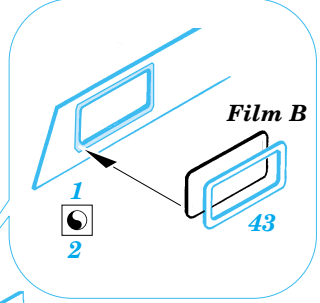

Film

35 734

ASU-57

ORIGINAL KIT PARTS
PŮVODNÍ DÍLY STAVEBNICE

PHOTO-ETCHED PARTS
LEPTANÉ DÍLY

PARTS TO BE REMOVED
DÍLY K ODSTRANĚNÍ

FILL
TMELIT

References : www.thetankmaster.com