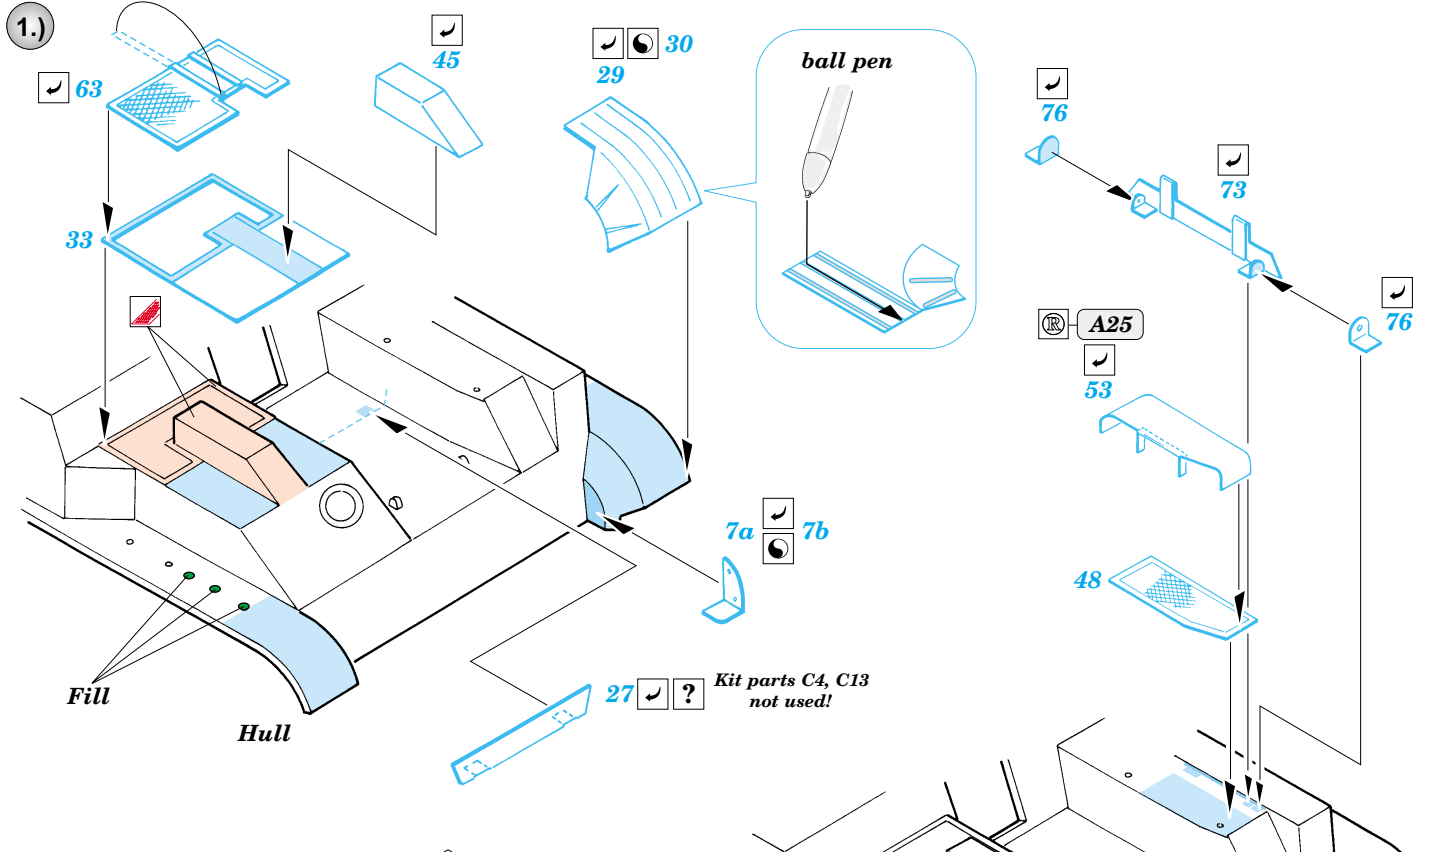

ASU-57

eduard

1/35 scale detail set for AER/TOGA kit No.3505 • sada detailů pro model 1/35 AER/TOGA No.3505

35 734

- APPLY EXPRESS MASK AND PAINT BEFORE GLUING
POUŽÍŤ EXPRESS MASK A BARVIT PŘED SLEPENÍM
- SYMMETRICAL ASSEMBLY
SYMETRICKÁ MONTÁŽ
- REMOVE
ODSTRANIT
- GRIND
OBROUSIT
- DRILL HOLE
VRTAT OTVOR
- BEND
OHNOUT
- OPTION
VOLBA
- REPLACE
NAHRADIT

Film

35 734

ASU-57

ORIGINAL KIT PARTS
PŮVODNÍ DÍLY STAVEBNICE

PHOTO-ETCHED PARTS
LEPTANÉ DÍLY

PARTS TO BE REMOVED
DÍLY K ODSTRANĚNÍ

FILL
TMELIT

References : www.thetankmaster.com