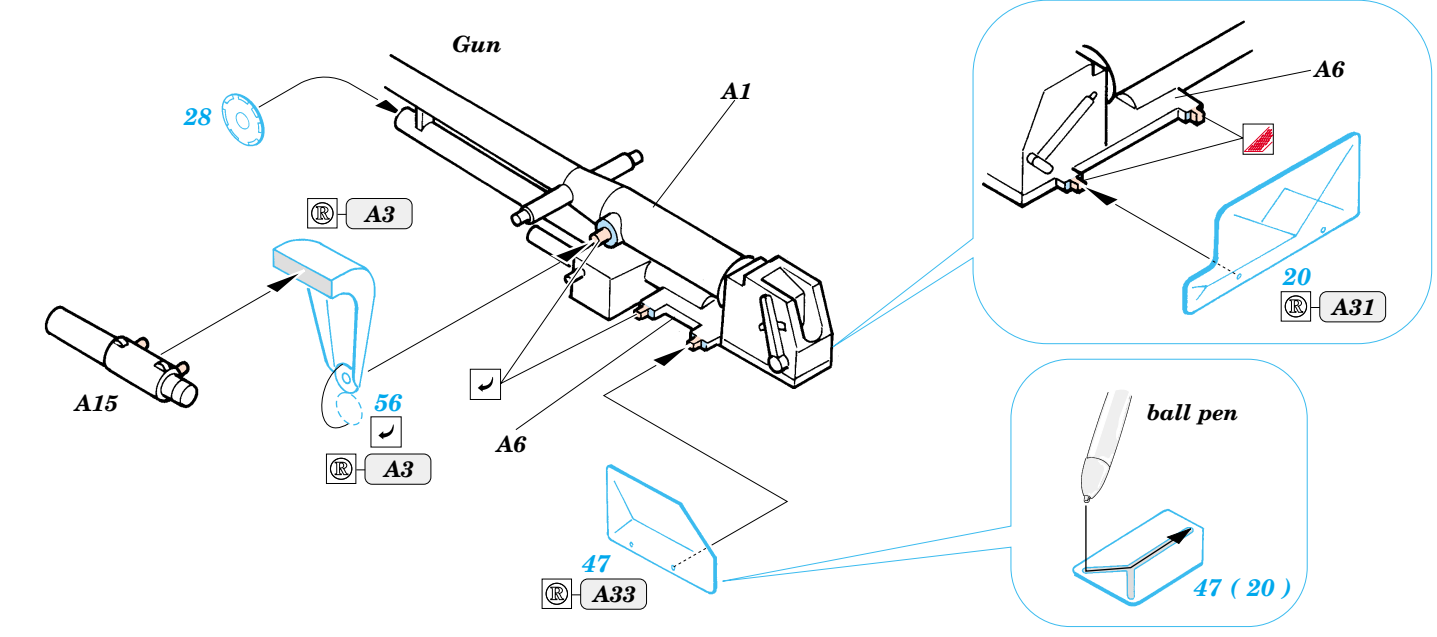

ASU-57

eduard

1/35 scale detail set for AER/TOGA kit No.3505 • sada detailů pro model 1/35 AER/TOGA No.3505

35 734

- APPLY EXPRESS MASK AND PAINT BEFORE GLUING
POUŽÍŤ EXPRESS MASK A BARVIT PŘED SLEPENÍM
- SYMMETRICAL ASSEMBLY
SYMETRICKÁ MONTÁŽ
- REMOVE
ODSTRANIT
- GRIND
OBROUSIT
- DRILL HOLE
VRTAT OTVOR
- BEND
OHNOUT
- OPTION
VOLBA
- REPLACE
NAHRADIT

Film

35 734

ASU-57

ORIGINAL KIT PARTS
PŮVODNÍ DÍLY STAVEBNICE

PHOTO-ETCHED PARTS
LEPTANÉ DÍLY

PARTS TO BE REMOVED
DÍLY K ODSTRANĚNÍ

FILL
TMELIT

References : www.thetankmaster.com