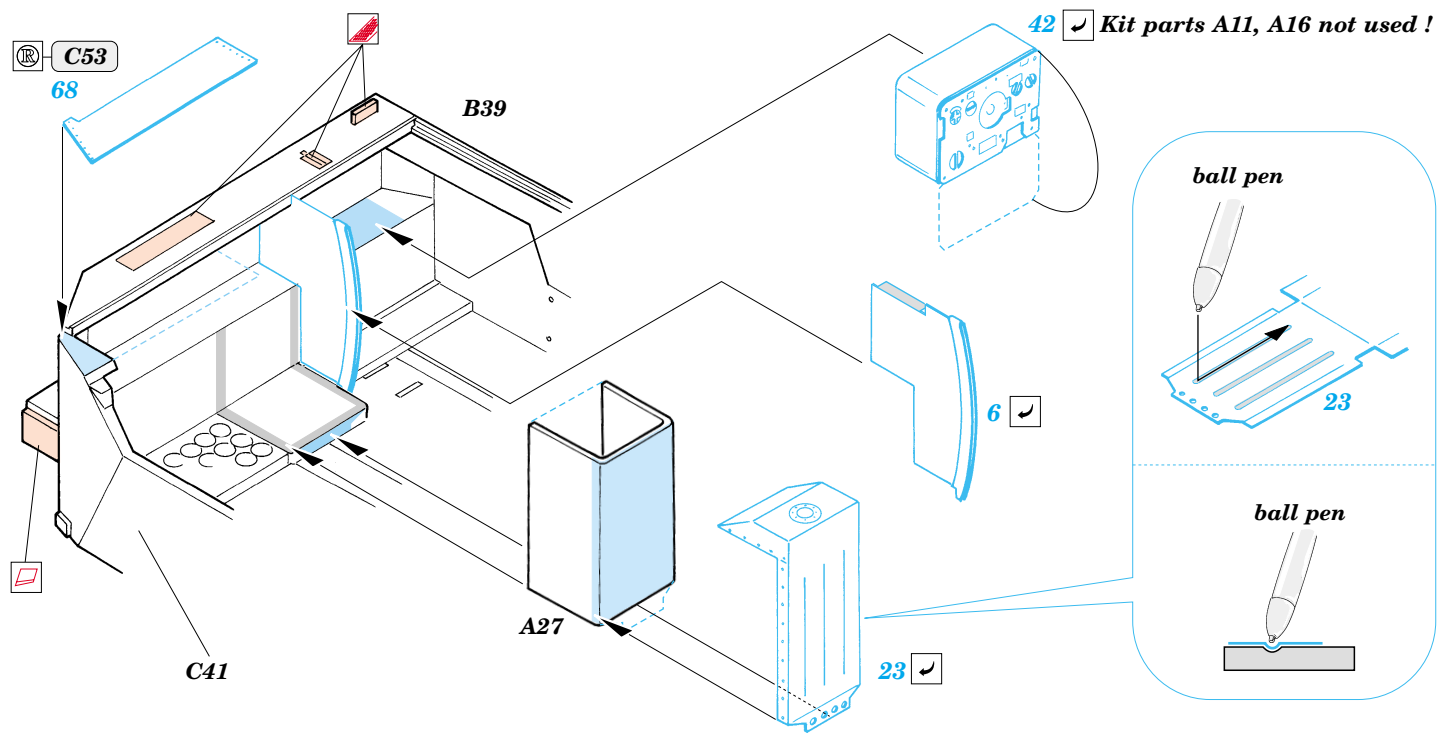

ASU-57

eduard

1/35 scale detail set for AER/TOGA kit No.3505 • sada detailů pro model 1/35 AER/TOGA No.3505

35 734

- APPLY EXPRESS MASK AND PAINT BEFORE GLUING
POUŽÍŤ EXPRESS MASK A BARVIT PŘED SLEPENÍM
- SYMMETRICAL ASSEMBLY
SYMETRICKÁ MONTÁŽ
- REMOVE
ODSTRANIT
- GRIND
OBROUSIT
- DRILL HOLE
VRTAT OTVOR
- BEND
OHNOUT
- OPTION
VOLBA
- REPLACE
NAHRADIT

Film

35 734

ASU-57

ORIGINAL KIT PARTS
PŮVODNÍ DÍLY STAVEBNICE

PHOTO-ETCHED PARTS
LEPTANÉ DÍLY

PARTS TO BE REMOVED
DÍLY K ODSTRANĚNÍ

FILL
TMELIT

References : www.thetankmaster.com