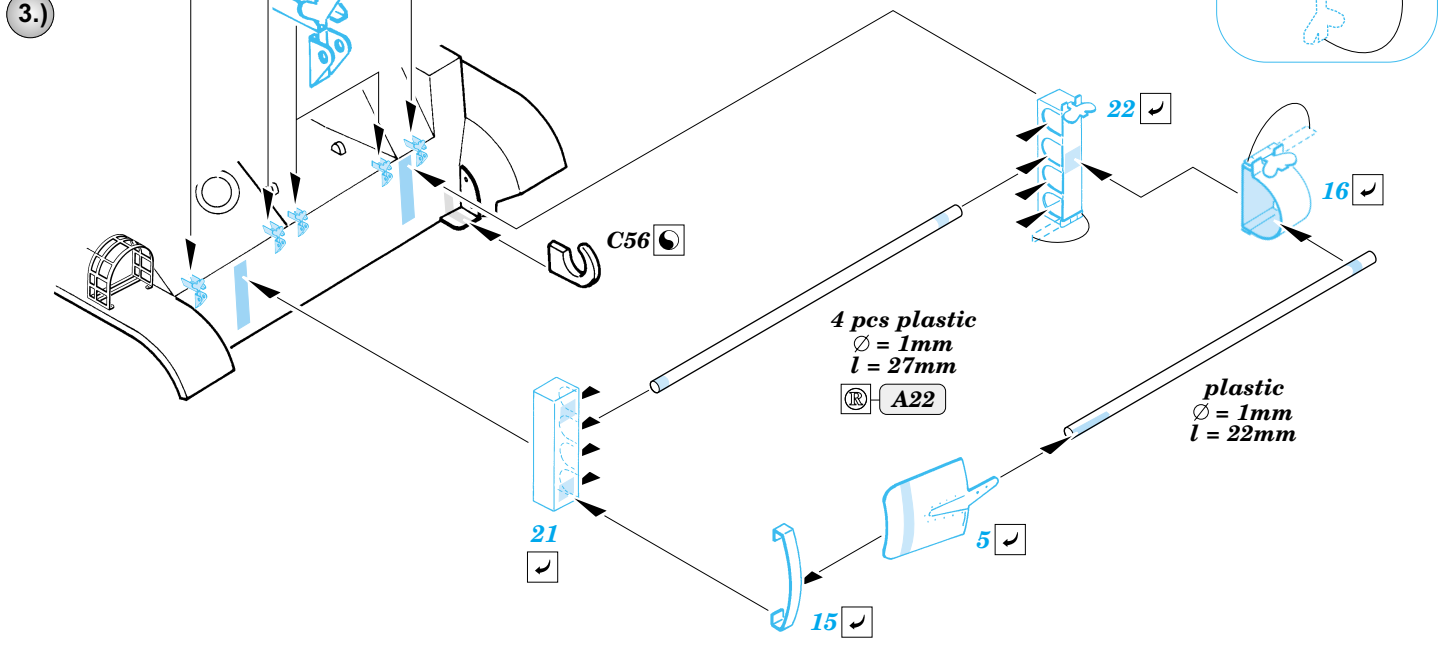

ASU-57

eduard

1/35 scale detail set for AER/TOGA kit No.3505 • sada detailů pro model 1/35 AER/TOGA No.3505

35 734

- APPLY EXPRESS MASK AND PAINT BEFORE GLUING
POUŽÍŤ EXPRESS MASK A BARVIT PŘED SLEPENÍM
- SYMMETRICAL ASSEMBLY
SYMETRICKÁ MONTÁŽ
- REMOVE
ODSTRANIT
- GRIND
OBROUSIT
- DRILL HOLE
VRTAT OTVOR
- BEND
OHNOUT
- OPTION
VOLBA
- REPLACE
NAHRADIT

Film

35 734

ASU-57

ORIGINAL KIT PARTS
PŮVODNÍ DÍLY STAVEBNICE

PHOTO-ETCHED PARTS
LEPTANÉ DÍLY

PARTS TO BE REMOVED
DÍLY K ODSTRANĚNÍ

FILL
TMELIT

References : www.thetankmaster.com