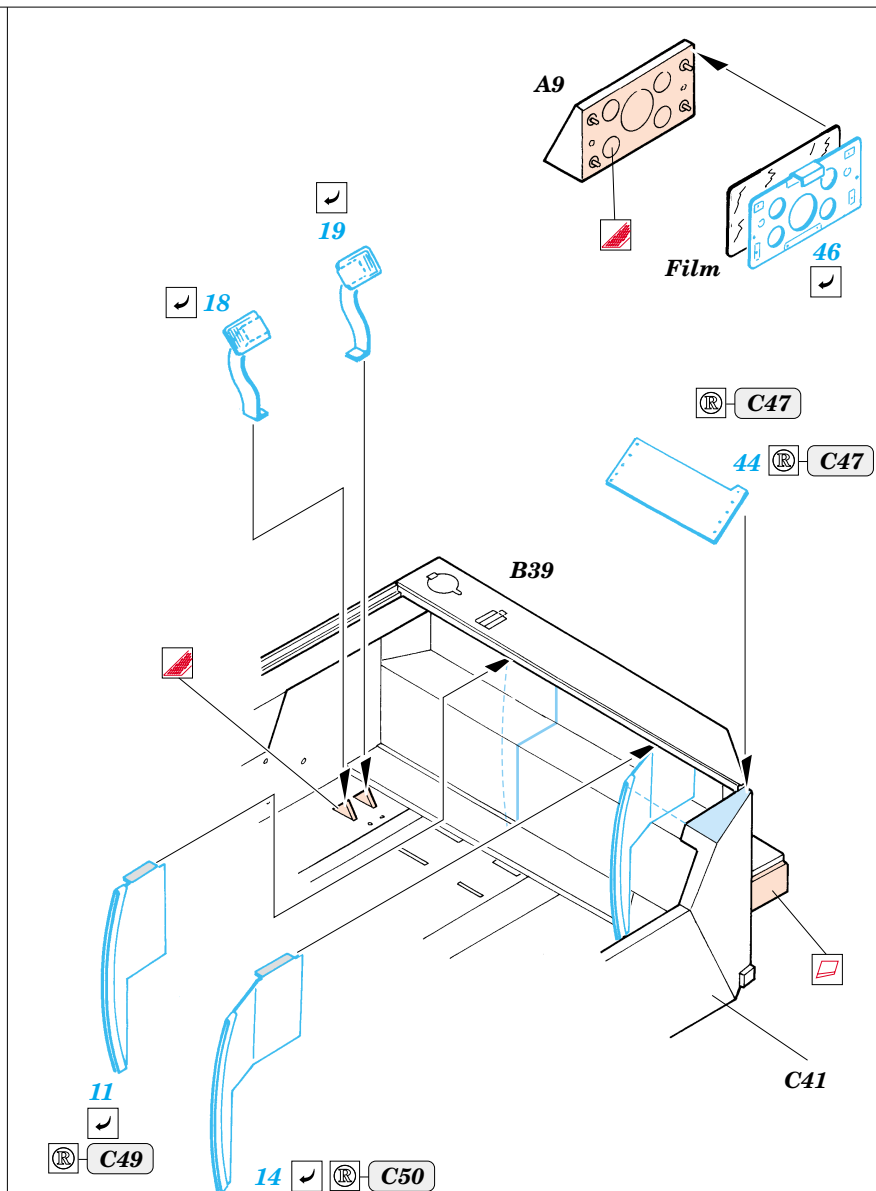

ASU-57

eduard

1/35 scale detail set for AER/TOGA kit No.3505 • sada detailů pro model 1/35 AER/TOGA No.3505

35 734

- APPLY EXPRESS MASK AND PAINT BEFORE GLUING
POUŽÍŤ EXPRESS MASK A BARVIT PŘED SLEPENÍM
- SYMMETRICAL ASSEMBLY
SYMETRICKÁ MONTÁŽ
- REMOVE
ODSTRANIT
- GRIND
OBROUSIT
- DRILL HOLE
VRTAT OTVOR
- BEND
OHNOUT
- OPTION
VOLBA
- REPLACE
NAHRADIT

Film

35 734

ASU-57

ORIGINAL KIT PARTS
PŮVODNÍ DÍLY STAVEBNICE

PHOTO-ETCHED PARTS
LEPTANÉ DÍLY

PARTS TO BE REMOVED
DÍLY K ODSTRANĚNÍ

FILL
TMELIT

References : www.thetankmaster.com