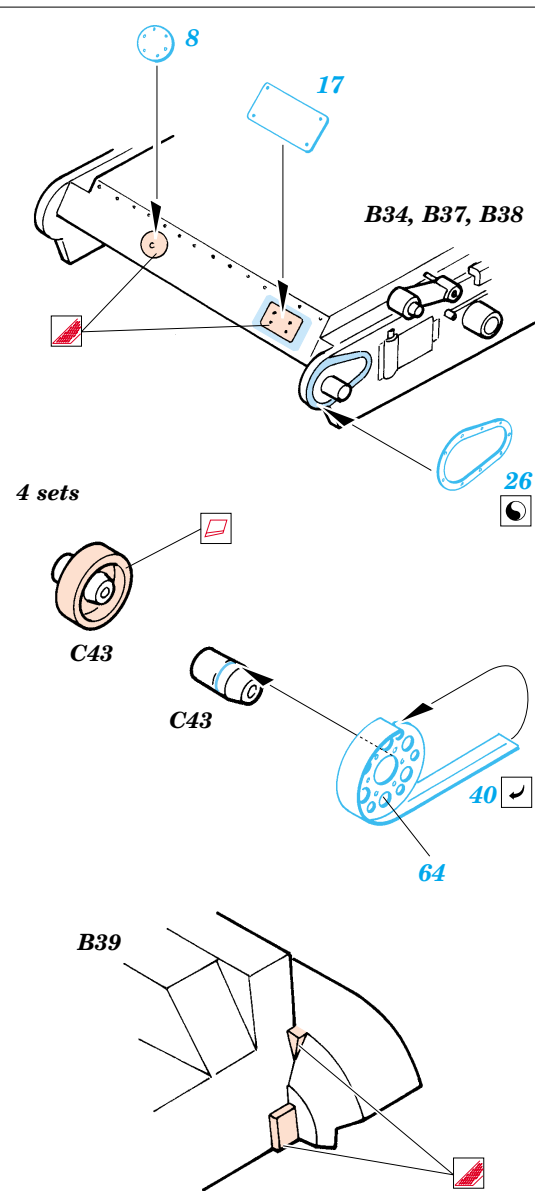

ASU-57

eduard

1/35 scale detail set for AER/TOGA kit No.3505 • sada detailů pro model 1/35 AER/TOGA No.3505

35 734

- APPLY EXPRESS MASK AND PAINT BEFORE GLUING
POUŽÍŤ EXPRESS MASK A BARVIT PŘED SLEPENÍM
- SYMMETRICAL ASSEMBLY
SYMETRICKÁ MONTÁŽ
- REMOVE
ODSTRANIT
- GRIND
OBROUSIT
- DRILL HOLE
VRTAT OTVOR
- BEND
OHNOUT
- OPTION
VOLBA
- REPLACE
NAHRADIT

Film

35 734

ASU-57

ORIGINAL KIT PARTS
PŮVODNÍ DÍLY STAVEBNICE

PHOTO-ETCHED PARTS
LEPTANÉ DÍLY

PARTS TO BE REMOVED
DÍLY K ODSTRANĚNÍ

FILL
TMELIT

References : www.thetankmaster.com