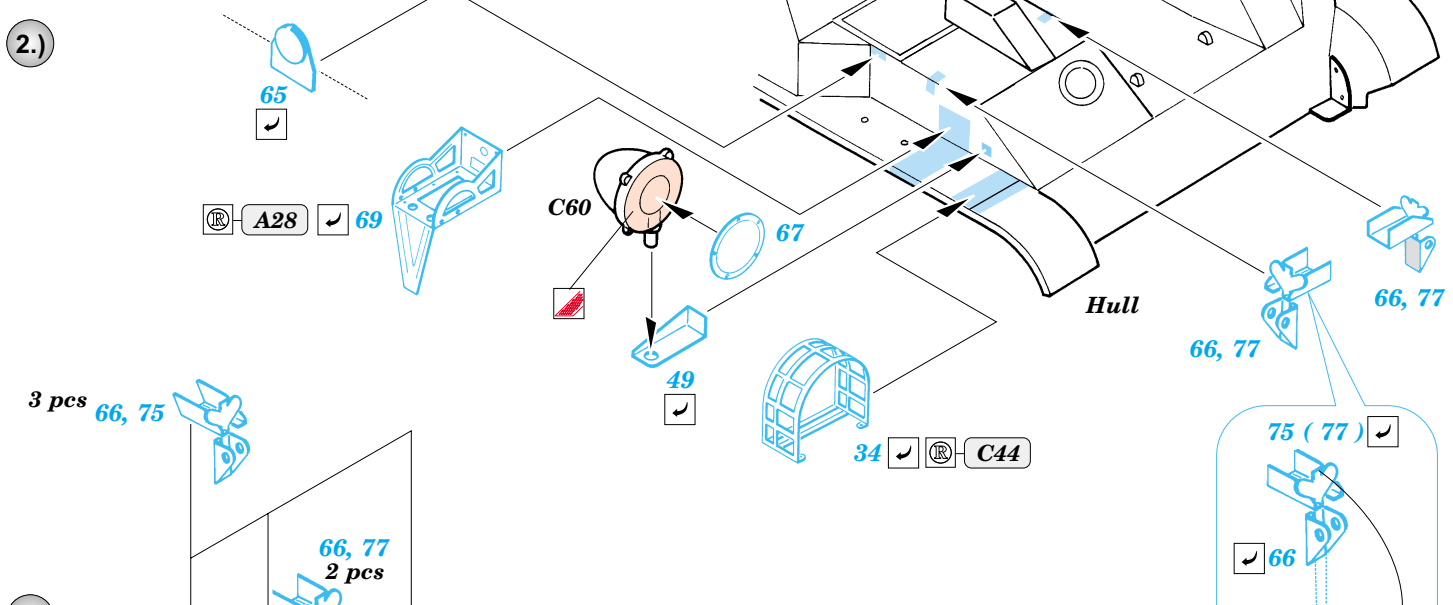

ASU-57

eduard

1/35 scale detail set for AER/TOGA kit No.3505 • sada detailů pro model 1/35 AER/TOGA No.3505

35 734

- APPLY EXPRESS MASK AND PAINT BEFORE GLUING
POUŽÍŤ EXPRESS MASK A BARVIT PŘED SLEPENÍM
- SYMMETRICAL ASSEMBLY
SYMETRICKÁ MONTÁŽ
- REMOVE
ODSTRANIT
- GRIND
OBROUSIT
- DRILL HOLE
VRTAT OTVOR
- BEND
OHNOUT
- OPTION
VOLBA
- REPLACE
NAHRADIT

Film

35 734

ASU-57

ORIGINAL KIT PARTS
PŮVODNÍ DÍLY STAVEBNICE

PHOTO-ETCHED PARTS
LEPTANÉ DÍLY

PARTS TO BE REMOVED
DÍLY K ODSTRANĚNÍ

FILL
TMELIT

References : www.thetankmaster.com