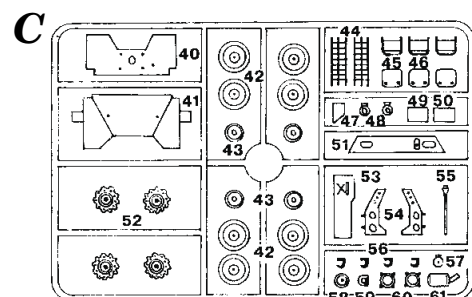

Film

35 734

ASU-57

ORIGINAL KIT PARTS
PŮVODNÍ DÍLY STAVEBNICE

PHOTO-ETCHED PARTS
LEPTANÉ DÍLY

PARTS TO BE REMOVED
DÍLY K ODSTRANĚNÍ

FILL
TMELIT

References : www.thetankmaster.com