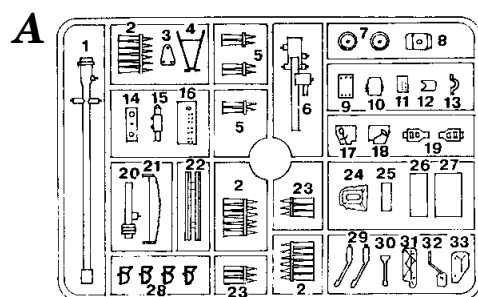

Film

35 734

ASU-57

ORIGINAL KIT PARTS
PŮVODNÍ DÍLY STAVEBNICE

PHOTO-ETCHED PARTS
LEPTANÉ DÍLY

PARTS TO BE REMOVED
DÍLY K ODSTRANĚNÍ

FILL
TMELIT

References : www.thetankmaster.com