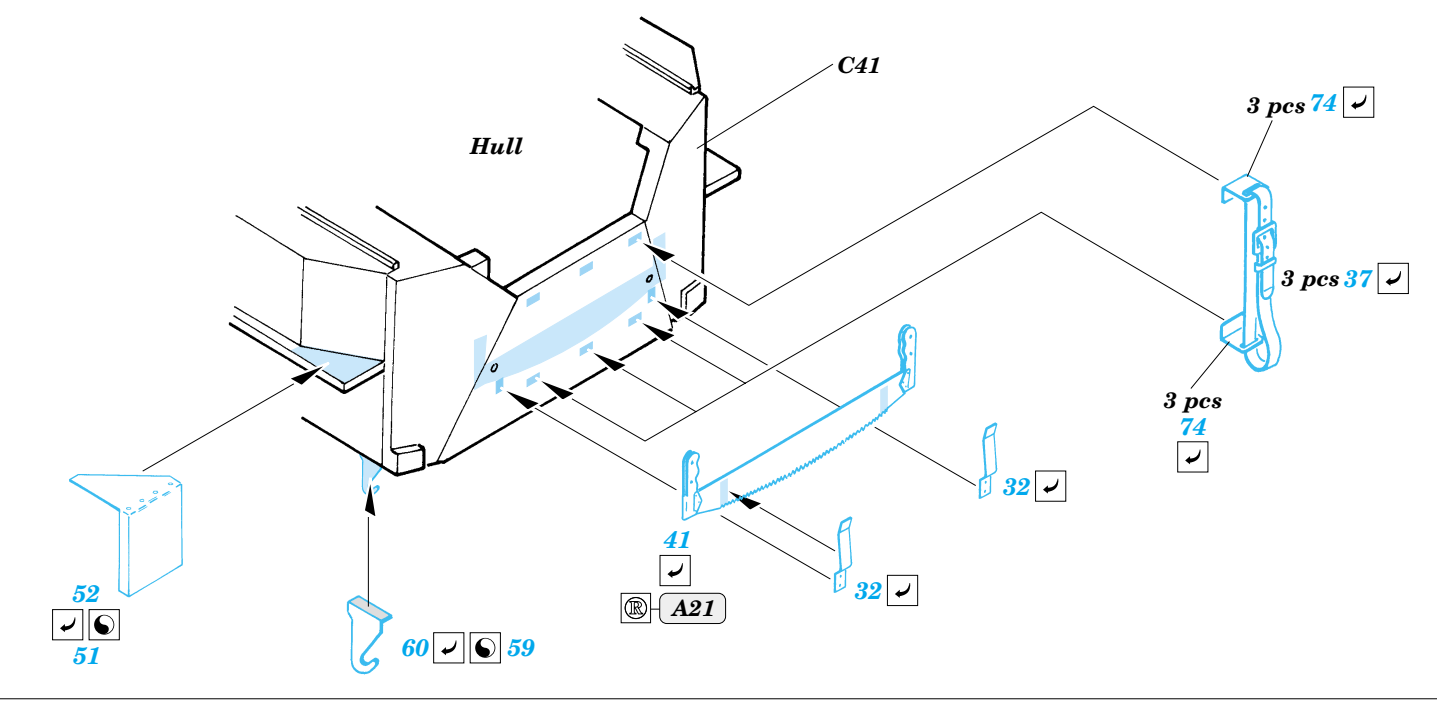

ASU-57

eduard

1/35 scale detail set for AER/TOGA kit No.3505 • sada detailů pro model 1/35 AER/TOGA No.3505

35 734

- APPLY EXPRESS MASK AND PAINT BEFORE GLUING
POUŽÍŤ EXPRESS MASK A BARVIT PŘED SLEPENÍM
- SYMMETRICAL ASSEMBLY
SYMETRICKÁ MONTÁŽ
- REMOVE
ODSTRANIT
- GRIND
OBROUSIT
- DRILL HOLE
VRTAT OTVOR
- BEND
OHNOUT
- OPTION
VOLBA
- REPLACE
NAHRADIT

Film

35 734

ASU-57

ORIGINAL KIT PARTS
PŮVODNÍ DÍLY STAVEBNICE

PHOTO-ETCHED PARTS
LEPTANÉ DÍLY

PARTS TO BE REMOVED
DÍLY K ODSTRANĚNÍ

FILL
TMELIT

References : www.thetankmaster.com