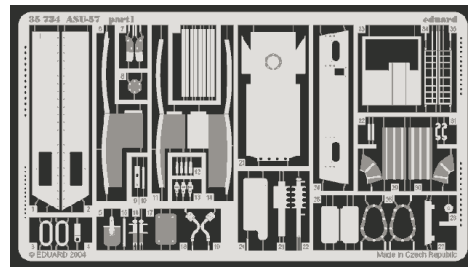

ASU-57

eduard

1/35 scale detail set for AER/TOGA kit No.3505 • sada detailů pro model 1/35 AER/TOGA No.3505

35 734

- APPLY EXPRESS MASK AND PAINT BEFORE GLUING
POUŽÍŤ EXPRESS MASK A BARVIT PŘED SLEPENÍM
- SYMMETRICAL ASSEMBLY
SYMETRICKÁ MONTÁŽ
- REMOVE
ODSTRANIT
- GRIND
OBROUSIT
- DRILL HOLE
VRTAT OTVOR
- BEND
OHNOUT
- OPTION
VOLBA
- REPLACE
NAHRADIT

Film

35 734

ASU-57

ORIGINAL KIT PARTS
PŮVODNÍ DÍLY STAVEBNICE

PHOTO-ETCHED PARTS
LEPTANÉ DÍLY

PARTS TO BE REMOVED
DÍLY K ODSTRANĚNÍ

FILL
TMELIT

References : www.thetankmaster.com