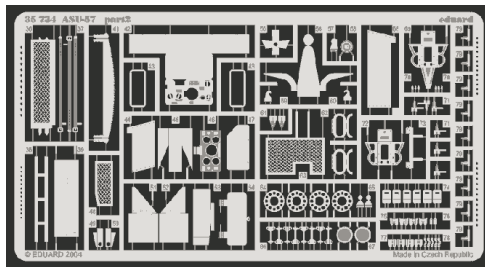

ASU-57

eduard

1/35 scale detail set for AER/TOGA kit No.3505 • sada detailů pro model 1/35 AER/TOGA No.3505

35 734

- APPLY EXPRESS MASK AND PAINT BEFORE GLUING
POUŽÍŤ EXPRESS MASK A BARVIT PŘED SLEPENÍM
- SYMMETRICAL ASSEMBLY
SYMETRICKÁ MONTÁŽ
- REMOVE
ODSTRANIT
- GRIND
OBROUSIT
- DRILL HOLE
VRTAT OTVOR
- BEND
OHNOUT
- OPTION
VOLBA
- REPLACE
NAHRADIT

Film

35 734

ASU-57

ORIGINAL KIT PARTS
PŮVODNÍ DÍLY STAVEBNICE

PHOTO-ETCHED PARTS
LEPTANÉ DÍLY

PARTS TO BE REMOVED
DÍLY K ODSTRANĚNÍ

FILL
TMELIT

References : www.thetankmaster.com