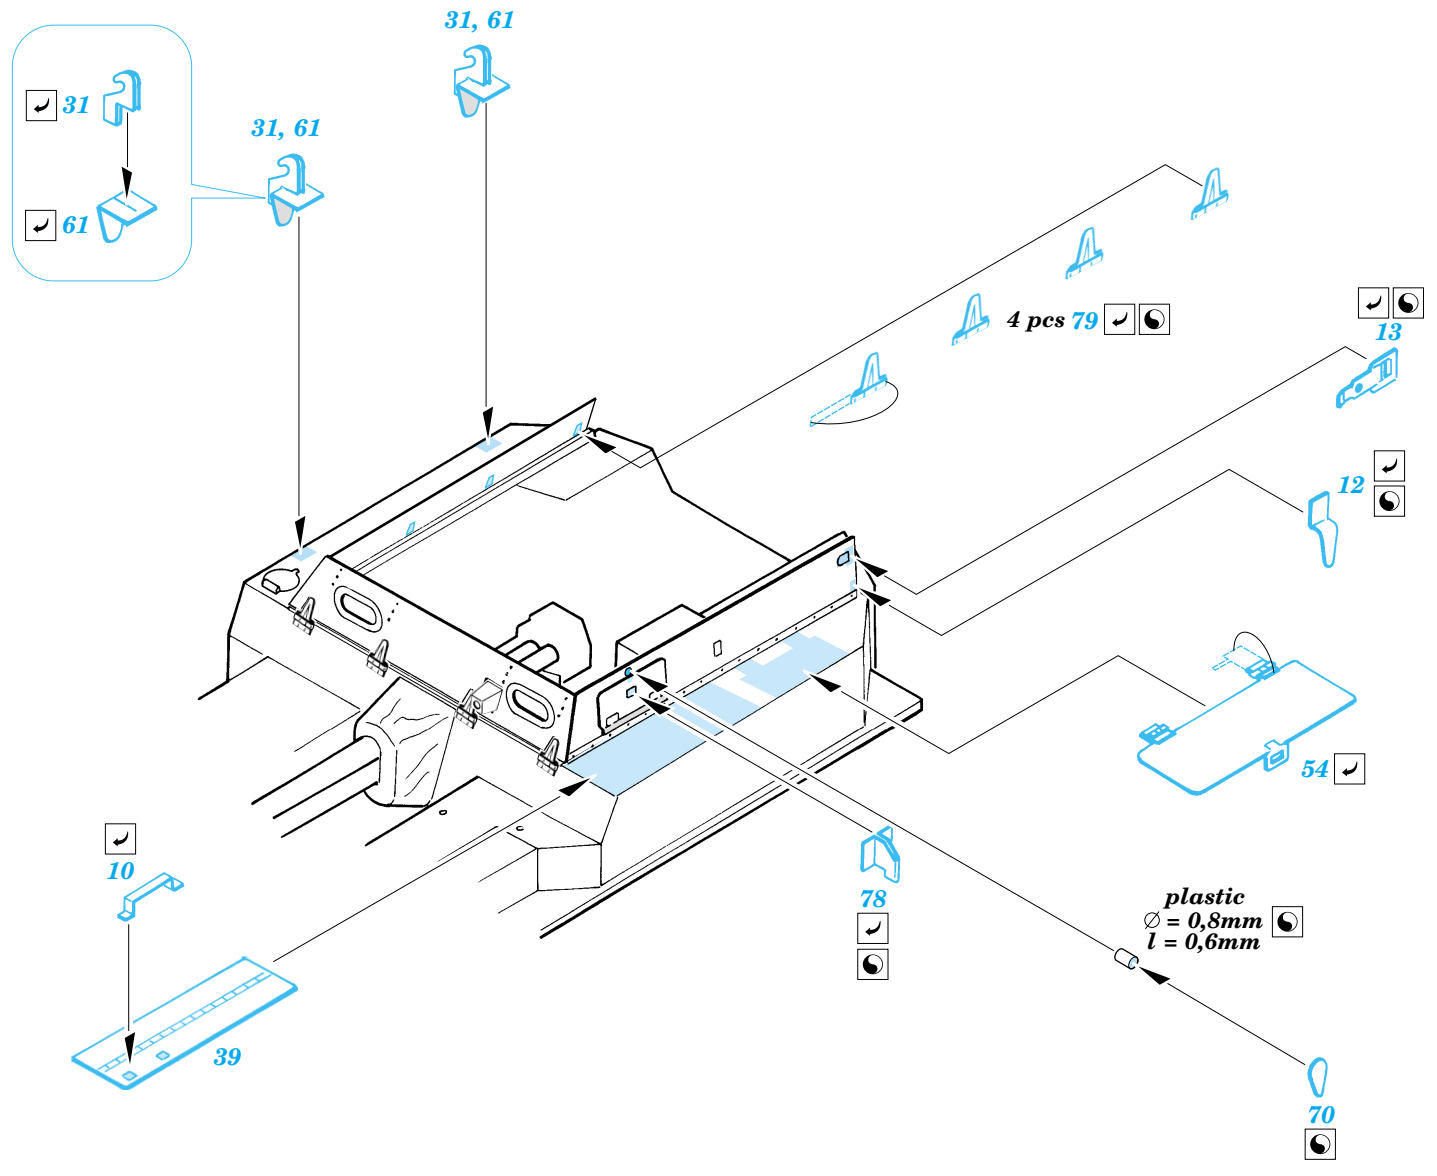

ASU-57

eduard

1/35 scale detail set for AER/TOGA kit No.3505 • sada detailů pro model 1/35 AER/TOGA No.3505

35 734

- APPLY EXPRESS MASK AND PAINT BEFORE GLUING
POUŽÍŤ EXPRESS MASK A BARVIT PŘED SLEPENÍM
- SYMMETRICAL ASSEMBLY
SYMETRICKÁ MONTÁŽ
- REMOVE
ODSTRANIT
- GRIND
OBROUSIT
- DRILL HOLE
VRTAT OTVOR
- BEND
OHNOUT
- OPTION
VOLBA
- REPLACE
NAHRADIT

Film

35 734

ASU-57

ORIGINAL KIT PARTS
PŮVODNÍ DÍLY STAVEBNICE

PHOTO-ETCHED PARTS
LEPTANÉ DÍLY

PARTS TO BE REMOVED
DÍLY K ODSTRANĚNÍ

FILL
TMELIT

References : www.thetankmaster.com