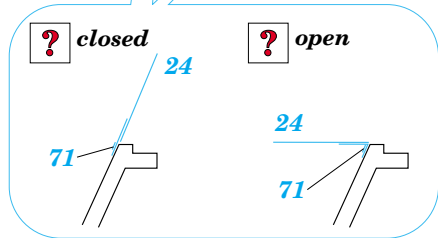

Film

35 734

ASU-57

ORIGINAL KIT PARTS
PŮVODNÍ DÍLY STAVEBNICE

PHOTO-ETCHED PARTS
LEPTANÉ DÍLY

PARTS TO BE REMOVED
DÍLY K ODSTRANĚNÍ

FILL
TMELIT

References : www.thetankmaster.com