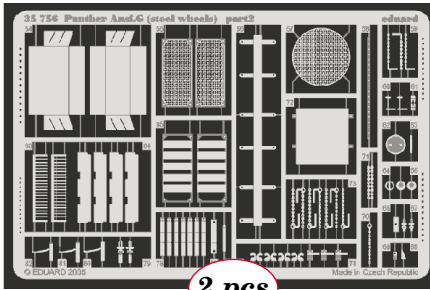

# Panther Ausf. G ( steel wheels )

eduard

35 756

1/35 scale detail set for Tamiya kit No.35 174 • sada detailů pro model 1/35 Tamiya 35 174

2 pcs

- APPLY EXPRESS MASK AND PAINT BEFORE GLUING  
POUŽIT EXPRESS MASK NABARVIT PŘED SLEPENÍM
- SYMMETRICAL ASSEMBLY  
SYMETRICKÁ MONTÁŽ
- REMOVE  
ODSTRANIT
- GRIND  
OBROUSIT
- DRILL HOLE  
VRTAT OTVOR
- BEND  
OHNOUT
- OPTION  
VOLBA
- REPLACE  
NAHRADIT

ORIGINAL KIT PARTS  
PŮVODNÍ DÍLY STAVEBNICE

PHOTO-ETCHED PARTS  
LEPTANÉ DÍLY

PARTS TO BE REMOVED  
DÍLY K ODSTRANĚNÍ

FILL  
TMELIT

## Upper hull