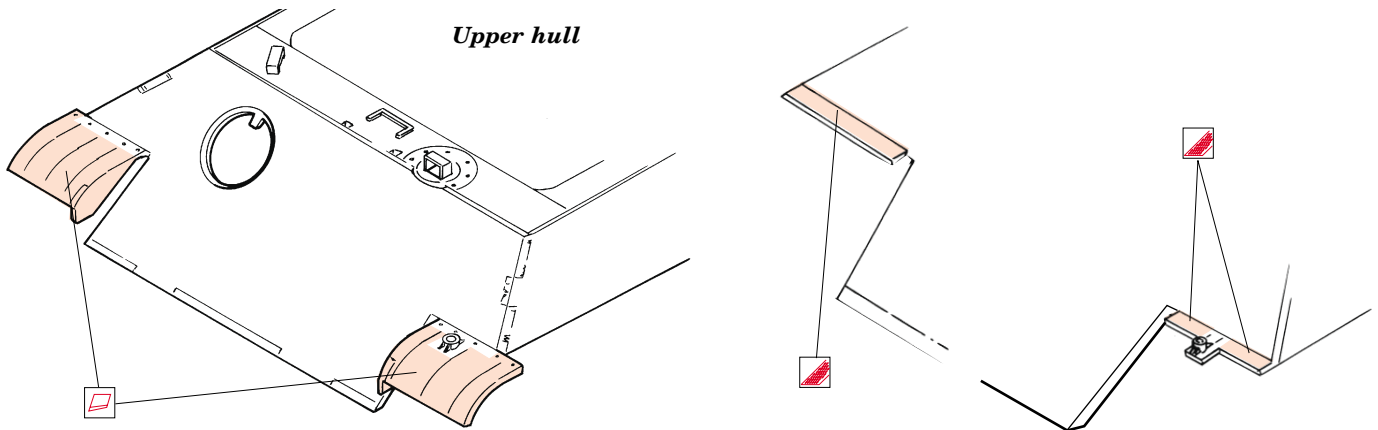

# Panther Ausf. G ( steel wheels )

eduard

35 756

1/35 scale detail set for Tamiya kit No.35 174 • sada detailů pro model 1/35 Tamiya 35 174

2 pcs

- APPLY EXPRESS MASK AND PAINT BEFORE GLUING  
POUŽIT EXPRESS MASK NABARVIT PŘED SLEPENÍM
- SYMMETRICAL ASSEMBLY  
SYMETRICKÁ MONTÁŽ
- REMOVE  
ODSTRANIT
- GRIND  
OBROUSIT
- DRILL HOLE  
VRTAT OTVOR
- BEND  
OHNOUT
- OPTION  
VOLBA
- REPLACE  
NAHRADIT

ORIGINAL KIT PARTS  
PŮVODNÍ DÍLY STAVEBNICE

PHOTO-ETCHED PARTS  
LEPTANÉ DÍLY

PARTS TO BE REMOVED  
DÍLY K ODSTRANĚNÍ

FILL  
TMELIT

## Upper hull