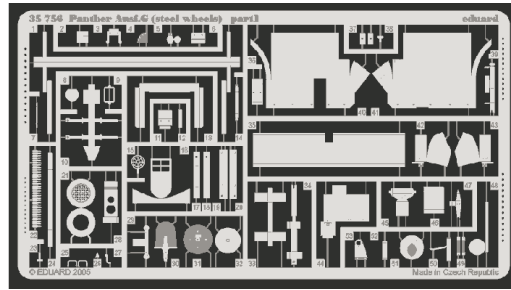

# Panther Ausf. G ( steel wheels )

eduard

35 756

1/35 scale detail set for Tamiya kit No.35 174 • sada detailů pro model 1/35 Tamiya 35 174

2 pcs

- APPLY EXPRESS MASK AND PAINT BEFORE GLUING  
POUŽIT EXPRESS MASK NABARVIT PŘED SLEPENÍM
- SYMMETRICAL ASSEMBLY  
SYMETRICKÁ MONTÁŽ
- REMOVE  
ODSTRANIT
- GRIND  
OBROUSIT
- DRILL HOLE  
VRTAT OTVOR
- BEND  
OHNOUT
- OPTION  
VOLBA
- REPLACE  
NAHRADIT

ORIGINAL KIT PARTS  
PŮVODNÍ DÍLY STAVEBNICE

PHOTO-ETCHED PARTS  
LEPTANÉ DÍLY

PARTS TO BE REMOVED  
DÍLY K ODSTRANĚNÍ

FILL  
TMELIT

## Upper hull