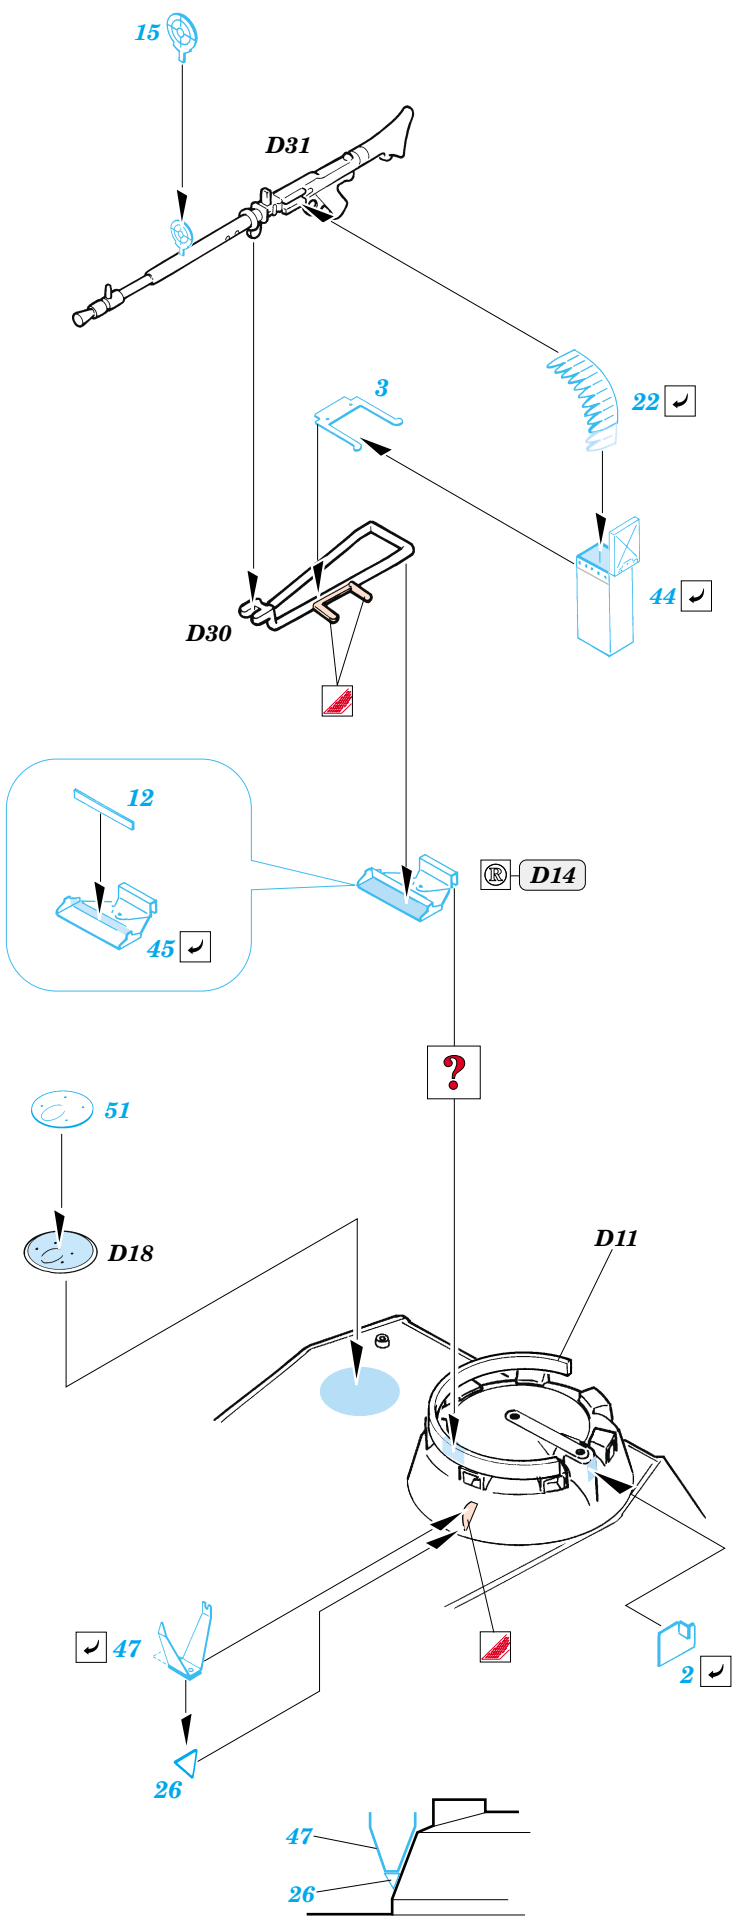

References - Achtung Panzer : Panther
- AJ Press, TankPower : Panther vol.1-4
- Kagero Publ. : Panther Ausf.A/G
- Panzers in Saumur No.2