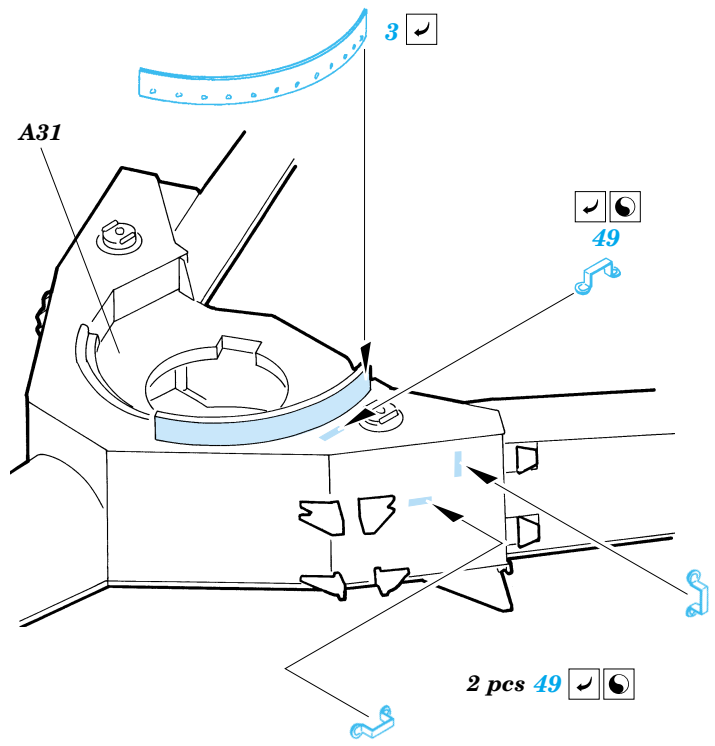

# M-115 Howitzer

eduard

1/35 scale detail set for AFV Club AF 35S-06 • sada detailů pro model 1/35 AFV Club No. AF 35S-06

**35 792**

- APPLY EXPRESS MASK AND PAINT BEFORE GLUING  
POUŽIT EXPRESS MASK NABARVIT PŘED SLEPENÍM
- SYMMETRICAL ASSEMBLY  
SYMETRICKÁ MONTÁŽ
- REMOVE  
ODSTRANIT
- GRIND  
OBROUSIT
- DRILL HOLE  
VRTAT OTVOR
- BEND  
OHNOUT
- OPTION  
VOLBA
- REPLACE  
NAHRADIT

**ORIGINAL KIT PARTS**  
PŮVODNÍ DÍLY STAVEBNICE

**PHOTO-ETCHED PARTS**  
LEPTANÉ DÍLY

**PARTS TO BE REMOVED**  
DÍLY K ODSTRANĚNÍ

**FILL**  
TMELIT

**2 sets**

A8, A12, A24 ☐ A9, A11, A24

A8, A12, A24 ☐ A9, A11, A24