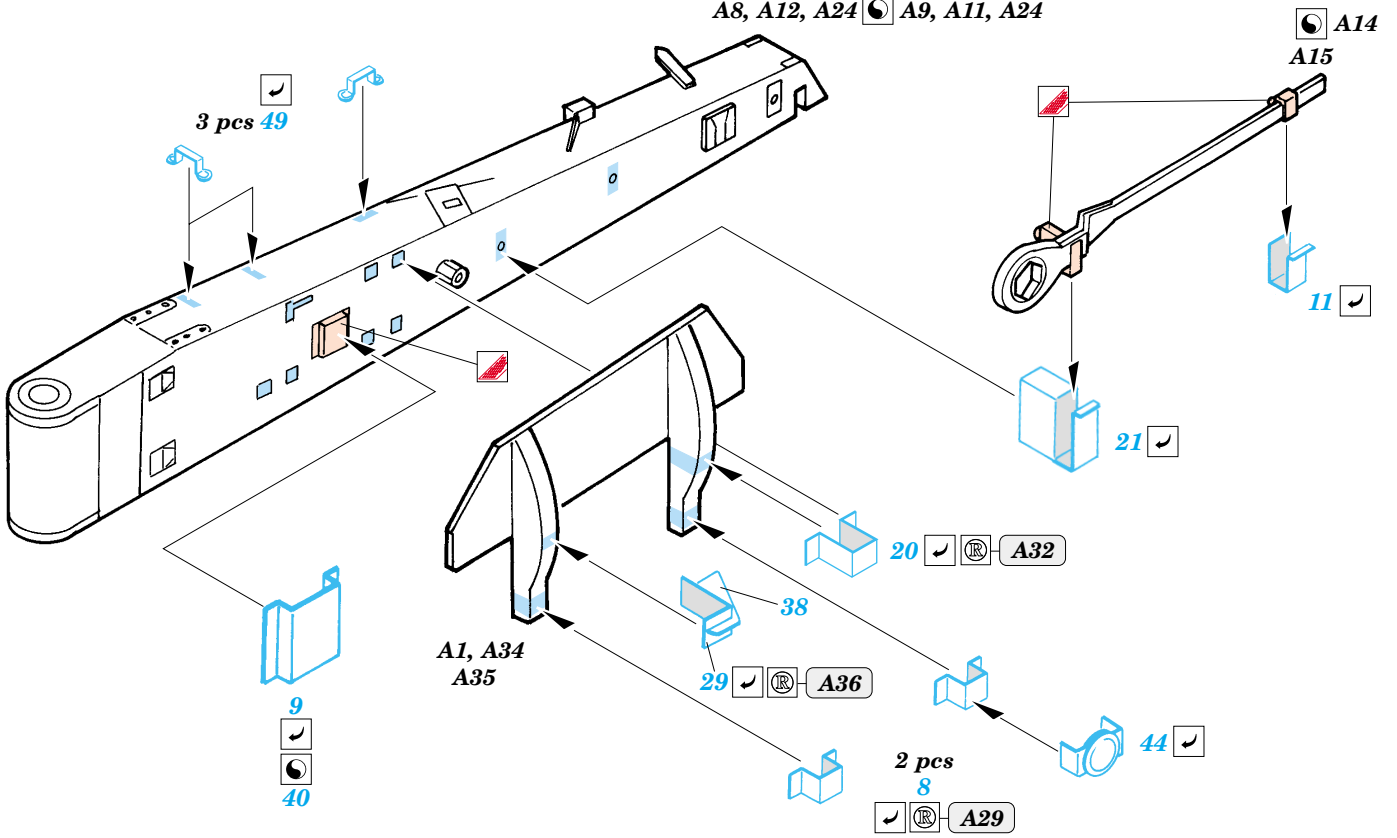

# M-115 Howitzer

eduard

1/35 scale detail set for AFV Club AF 35S-06 • sada detailů pro model 1/35 AFV Club No. AF 35S-06

**35 792**

- APPLY EXPRESS MASK AND PAINT BEFORE GLUING  
POUŽIT EXPRESS MASK NABARVIT PŘED SLEPENÍM
- SYMMETRICAL ASSEMBLY  
SYMETRICKÁ MONTÁŽ
- REMOVE  
ODSTRANIT
- GRIND  
OBROUSIT
- DRILL HOLE  
VRTAT OTVOR
- BEND  
OHNOUT
- OPTION  
VOLBA
- REPLACE  
NAHRADIT

**ORIGINAL KIT PARTS**  
PŮVODNÍ DÍLY STAVEBNICE

**PHOTO-ETCHED PARTS**  
LEPTANÉ DÍLY

**PARTS TO BE REMOVED**  
DÍLY K ODSTRANĚNÍ

**FILL**  
TMELIT

**2 sets**

A8, A12, A24 ☐ A9, A11, A24

A8, A12, A24 ☐ A9, A11, A24