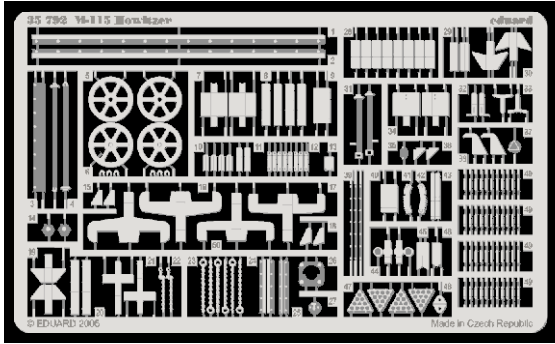

# M-115 Howitzer

eduard

1/35 scale detail set for AFV Club AF 35S-06 • sada detailů pro model 1/35 AFV Club No. AF 35S-06

**35 792**

- APPLY EXPRESS MASK AND PAINT BEFORE GLUING  
POUŽIT EXPRESS MASK NABARVIT PŘED SLEPENÍM
- SYMMETRICAL ASSEMBLY  
SYMETRICKÁ MONTÁŽ
- REMOVE  
ODSTRANIT
- GRIND  
OBROUSIT
- DRILL HOLE  
VRTAT OTVOR
- BEND  
OHNOUT
- OPTION  
VOLBA
- REPLACE  
NAHRADIT

**ORIGINAL KIT PARTS**  
PŮVODNÍ DÍLY STAVEBNICE

**PHOTO-ETCHED PARTS**  
LEPTANÉ DÍLY

**PARTS TO BE REMOVED**  
DÍLY K ODSTRANĚNÍ

**FILL**  
TMELIT

**2 sets**

A8, A12, A24 ☐ A9, A11, A24

A8, A12, A24 ☐ A9, A11, A24