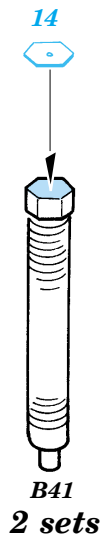

# M-115 Howitzer

eduard

1/35 scale detail set for AFV Club AF 35S-06 • sada detailů pro model 1/35 AFV Club No. AF 35S-06

**35 792**

- APPLY EXPRESS MASK AND PAINT BEFORE GLUING  
POUŽIT EXPRESS MASK NABARVIT PŘED SLEPENÍM
- SYMMETRICAL ASSEMBLY  
SYMETRICKÁ MONTÁŽ
- REMOVE  
ODSTRANIT
- GRIND  
OBROUSIT
- DRILL HOLE  
VRTAT OTVOR
- BEND  
OHNOUT
- OPTION  
VOLBA
- REPLACE  
NAHRADIT

**ORIGINAL KIT PARTS**  
PŮVODNÍ DÍLY STAVEBNICE

**PHOTO-ETCHED PARTS**  
LEPTANÉ DÍLY

**PARTS TO BE REMOVED**  
DÍLY K ODSTRANĚNÍ

**FILL**  
TMELIT

**2 sets**

A8, A12, A24 ☐ A9, A11, A24

A8, A12, A24 ☐ A9, A11, A24