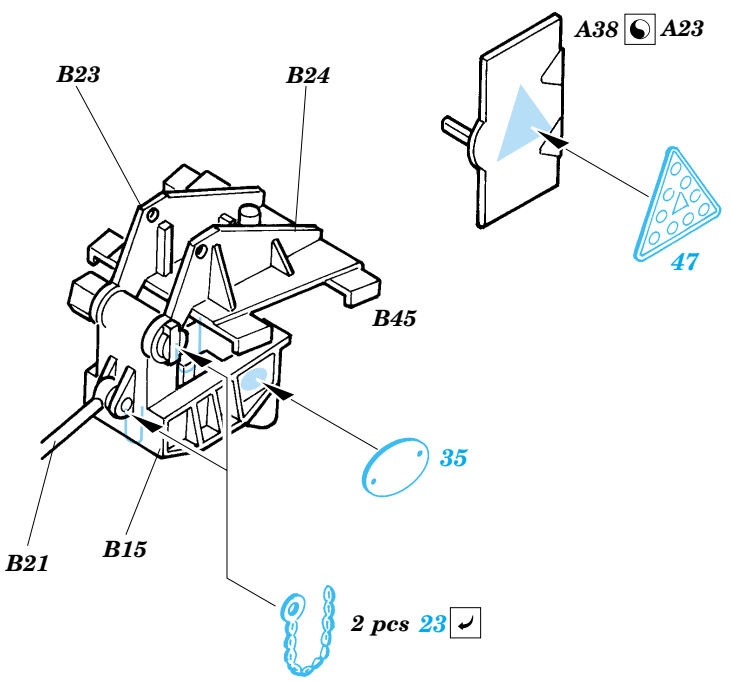

# M-115 Howitzer

eduard

1/35 scale detail set for AFV Club AF 35S-06 • sada detailů pro model 1/35 AFV Club No. AF 35S-06

**35 792**

- APPLY EXPRESS MASK AND PAINT BEFORE GLUING  
POUŽIT EXPRESS MASK NABARVIT PŘED SLEPENÍM
- SYMMETRICAL ASSEMBLY  
SYMETRICKÁ MONTÁŽ
- REMOVE  
ODSTRANIT
- GRIND  
OBROUSIT
- DRILL HOLE  
VRTAT OTVOR
- BEND  
OHNOUT
- OPTION  
VOLBA
- REPLACE  
NAHRADIT

**ORIGINAL KIT PARTS**  
PŮVODNÍ DÍLY STAVEBNICE

**PHOTO-ETCHED PARTS**  
LEPTANÉ DÍLY

**PARTS TO BE REMOVED**  
DÍLY K ODSTRANĚNÍ

**FILL**  
TMELIT

**2 sets**

A8, A12, A24 ☐ A9, A11, A24

A8, A12, A24 ☐ A9, A11, A24