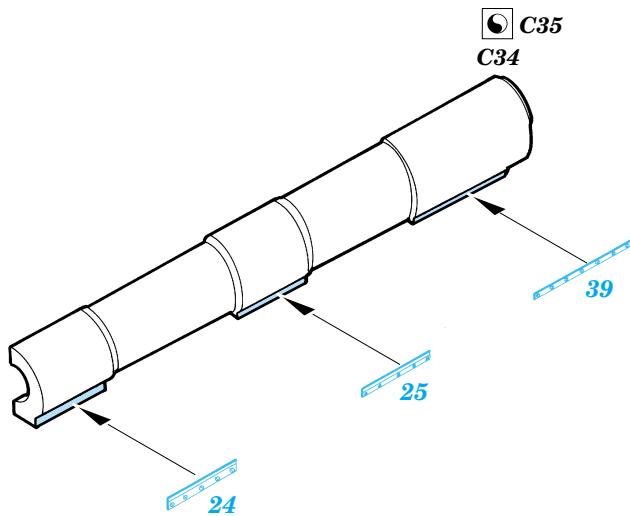

# M-115 Howitzer

eduard

1/35 scale detail set for AFV Club AF 35S-06 • sada detailů pro model 1/35 AFV Club No. AF 35S-06

**35 792**

- APPLY EXPRESS MASK AND PAINT BEFORE GLUING  
POUŽIT EXPRESS MASK NABARVIT PŘED SLEPENÍM
- SYMMETRICAL ASSEMBLY  
SYMETRICKÁ MONTÁŽ
- REMOVE  
ODSTRANIT
- GRIND  
OBROUSIT
- DRILL HOLE  
VRTAT OTVOR
- BEND  
OHNOUT
- OPTION  
VOLBA
- REPLACE  
NAHRADIT

**ORIGINAL KIT PARTS**  
PŮVODNÍ DÍLY STAVEBNICE

**PHOTO-ETCHED PARTS**  
LEPTANÉ DÍLY

**PARTS TO BE REMOVED**  
DÍLY K ODSTRANĚNÍ

**FILL**  
TMELIT

**2 sets**

A8, A12, A24 ☐ A9, A11, A24

A8, A12, A24 ☐ A9, A11, A24