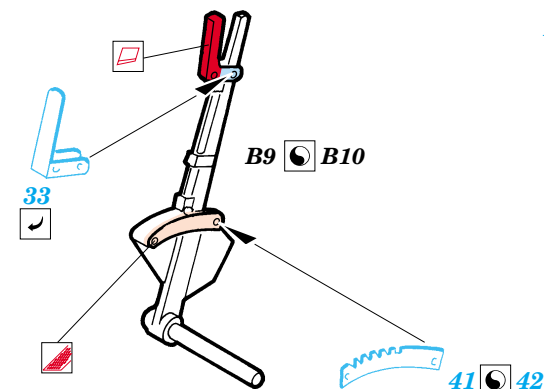

# M-115 Howitzer

eduard

1/35 scale detail set for AFV Club AF 35S-06 • sada detailů pro model 1/35 AFV Club No. AF 35S-06

**35 792**

- APPLY EXPRESS MASK AND PAINT BEFORE GLUING  
POUŽIT EXPRESS MASK NABARVIT PŘED SLEPENÍM
- SYMMETRICAL ASSEMBLY  
SYMETRICKÁ MONTÁŽ
- REMOVE  
ODSTRANIT
- GRIND  
OBROUSIT
- DRILL HOLE  
VRTAT OTVOR
- BEND  
OHNOUT
- OPTION  
VOLBA
- REPLACE  
NAHRADIT

**ORIGINAL KIT PARTS**  
PŮVODNÍ DÍLY STAVEBNICE

**PHOTO-ETCHED PARTS**  
LEPTANÉ DÍLY

**PARTS TO BE REMOVED**  
DÍLY K ODSTRANĚNÍ

**FILL**  
TMELIT

**2 sets**

A8, A12, A24 ☐ A9, A11, A24

A8, A12, A24 ☐ A9, A11, A24