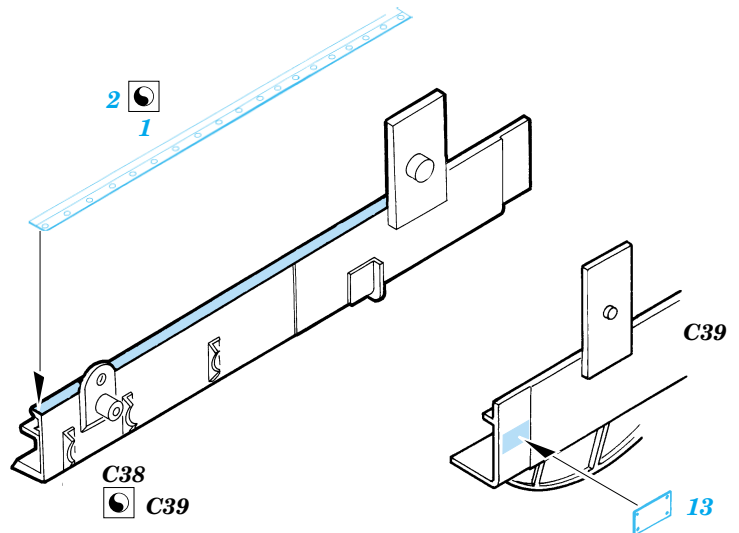

# M-115 Howitzer

eduard

1/35 scale detail set for AFV Club AF 35S-06 • sada detailů pro model 1/35 AFV Club No. AF 35S-06

**35 792**

- APPLY EXPRESS MASK AND PAINT BEFORE GLUING  
POUŽIT EXPRESS MASK NABARVIT PŘED SLEPENÍM
- SYMMETRICAL ASSEMBLY  
SYMETRICKÁ MONTÁŽ
- REMOVE  
ODSTRANIT
- GRIND  
OBROUSIT
- DRILL HOLE  
VRTAT OTVOR
- BEND  
OHNOUT
- OPTION  
VOLBA
- REPLACE  
NAHRADIT

**ORIGINAL KIT PARTS**  
PŮVODNÍ DÍLY STAVEBNICE

**PHOTO-ETCHED PARTS**  
LEPTANÉ DÍLY

**PARTS TO BE REMOVED**  
DÍLY K ODSTRANĚNÍ

**FILL**  
TMELIT

**2 sets**

A8, A12, A24 ☐ A9, A11, A24

A8, A12, A24 ☐ A9, A11, A24