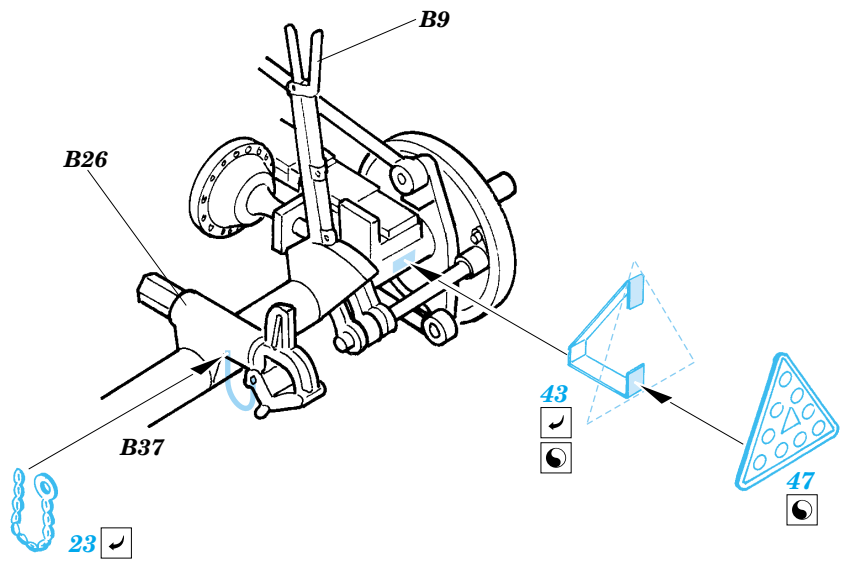

# M-115 Howitzer

eduard

1/35 scale detail set for AFV Club AF 35S-06 • sada detailů pro model 1/35 AFV Club No. AF 35S-06

**35 792**

- APPLY EXPRESS MASK AND PAINT BEFORE GLUING  
POUŽIT EXPRESS MASK NABARVIT PŘED SLEPENÍM
- SYMMETRICAL ASSEMBLY  
SYMETRICKÁ MONTÁŽ
- REMOVE  
ODSTRANIT
- GRIND  
OBROUSIT
- DRILL HOLE  
VRTAT OTVOR
- BEND  
OHNOUT
- OPTION  
VOLBA
- REPLACE  
NAHRADIT

**ORIGINAL KIT PARTS**  
PŮVODNÍ DÍLY STAVEBNICE

**PHOTO-ETCHED PARTS**  
LEPTANÉ DÍLY

**PARTS TO BE REMOVED**  
DÍLY K ODSTRANĚNÍ

**FILL**  
TMELIT

**2 sets**

A8, A12, A24 ☐ A9, A11, A24

A8, A12, A24 ☐ A9, A11, A24