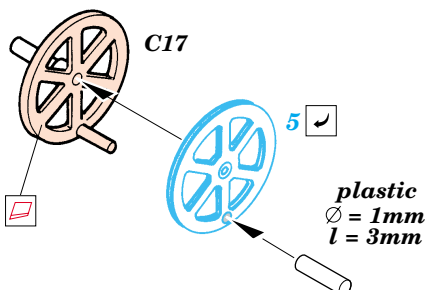

# M-115 Howitzer

eduard

1/35 scale detail set for AFV Club AF 35S-06 • sada detailů pro model 1/35 AFV Club No. AF 35S-06

**35 792**

- APPLY EXPRESS MASK AND PAINT BEFORE GLUING  
POUŽIT EXPRESS MASK NABARVIT PŘED SLEPENÍM
- SYMMETRICAL ASSEMBLY  
SYMETRICKÁ MONTÁŽ
- REMOVE  
ODSTRANIT
- GRIND  
OBROUSIT
- DRILL HOLE  
VRTAT OTVOR
- BEND  
OHNOUT
- OPTION  
VOLBA
- REPLACE  
NAHRADIT

**ORIGINAL KIT PARTS**  
PŮVODNÍ DÍLY STAVEBNICE

**PHOTO-ETCHED PARTS**  
LEPTANÉ DÍLY

**PARTS TO BE REMOVED**  
DÍLY K ODSTRANĚNÍ

**FILL**  
TMELIT

**2 sets**

A8, A12, A24 ☐ A9, A11, A24

A8, A12, A24 ☐ A9, A11, A24