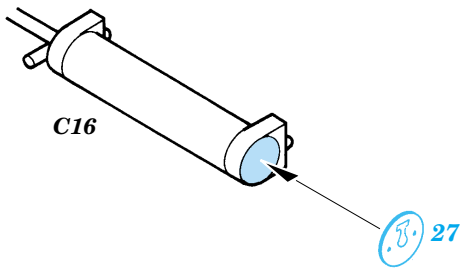

# M-115 Howitzer

eduard

1/35 scale detail set for AFV Club AF 35S-06 • sada detailů pro model 1/35 AFV Club No. AF 35S-06

**35 792**

- APPLY EXPRESS MASK AND PAINT BEFORE GLUING  
POUŽIT EXPRESS MASK NABARVIT PŘED SLEPENÍM
- SYMMETRICAL ASSEMBLY  
SYMETRICKÁ MONTÁŽ
- REMOVE  
ODSTRANIT
- GRIND  
OBROUSIT
- DRILL HOLE  
VRTAT OTVOR
- BEND  
OHNOUT
- OPTION  
VOLBA
- REPLACE  
NAHRADIT

**ORIGINAL KIT PARTS**  
PŮVODNÍ DÍLY STAVEBNICE

**PHOTO-ETCHED PARTS**  
LEPTANÉ DÍLY

**PARTS TO BE REMOVED**  
DÍLY K ODSTRANĚNÍ

**FILL**  
TMELIT

**2 sets**

A8, A12, A24 ☐ A9, A11, A24

A8, A12, A24 ☐ A9, A11, A24