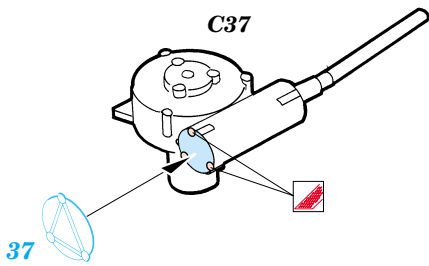

# M-115 Howitzer

eduard

1/35 scale detail set for AFV Club AF 35S-06 • sada detailů pro model 1/35 AFV Club No. AF 35S-06

**35 792**

- APPLY EXPRESS MASK AND PAINT BEFORE GLUING  
POUŽIT EXPRESS MASK NABARVIT PŘED SLEPENÍM
- SYMMETRICAL ASSEMBLY  
SYMETRICKÁ MONTÁŽ
- REMOVE  
ODSTRANIT
- GRIND  
OBROUSIT
- DRILL HOLE  
VRTAT OTVOR
- BEND  
OHNOUT
- OPTION  
VOLBA
- REPLACE  
NAHRADIT

**ORIGINAL KIT PARTS**  
PŮVODNÍ DÍLY STAVEBNICE

**PHOTO-ETCHED PARTS**  
LEPTANÉ DÍLY

**PARTS TO BE REMOVED**  
DÍLY K ODSTRANĚNÍ

**FILL**  
TMELIT

**2 sets**

A8, A12, A24 ☐ A9, A11, A24

A8, A12, A24 ☐ A9, A11, A24