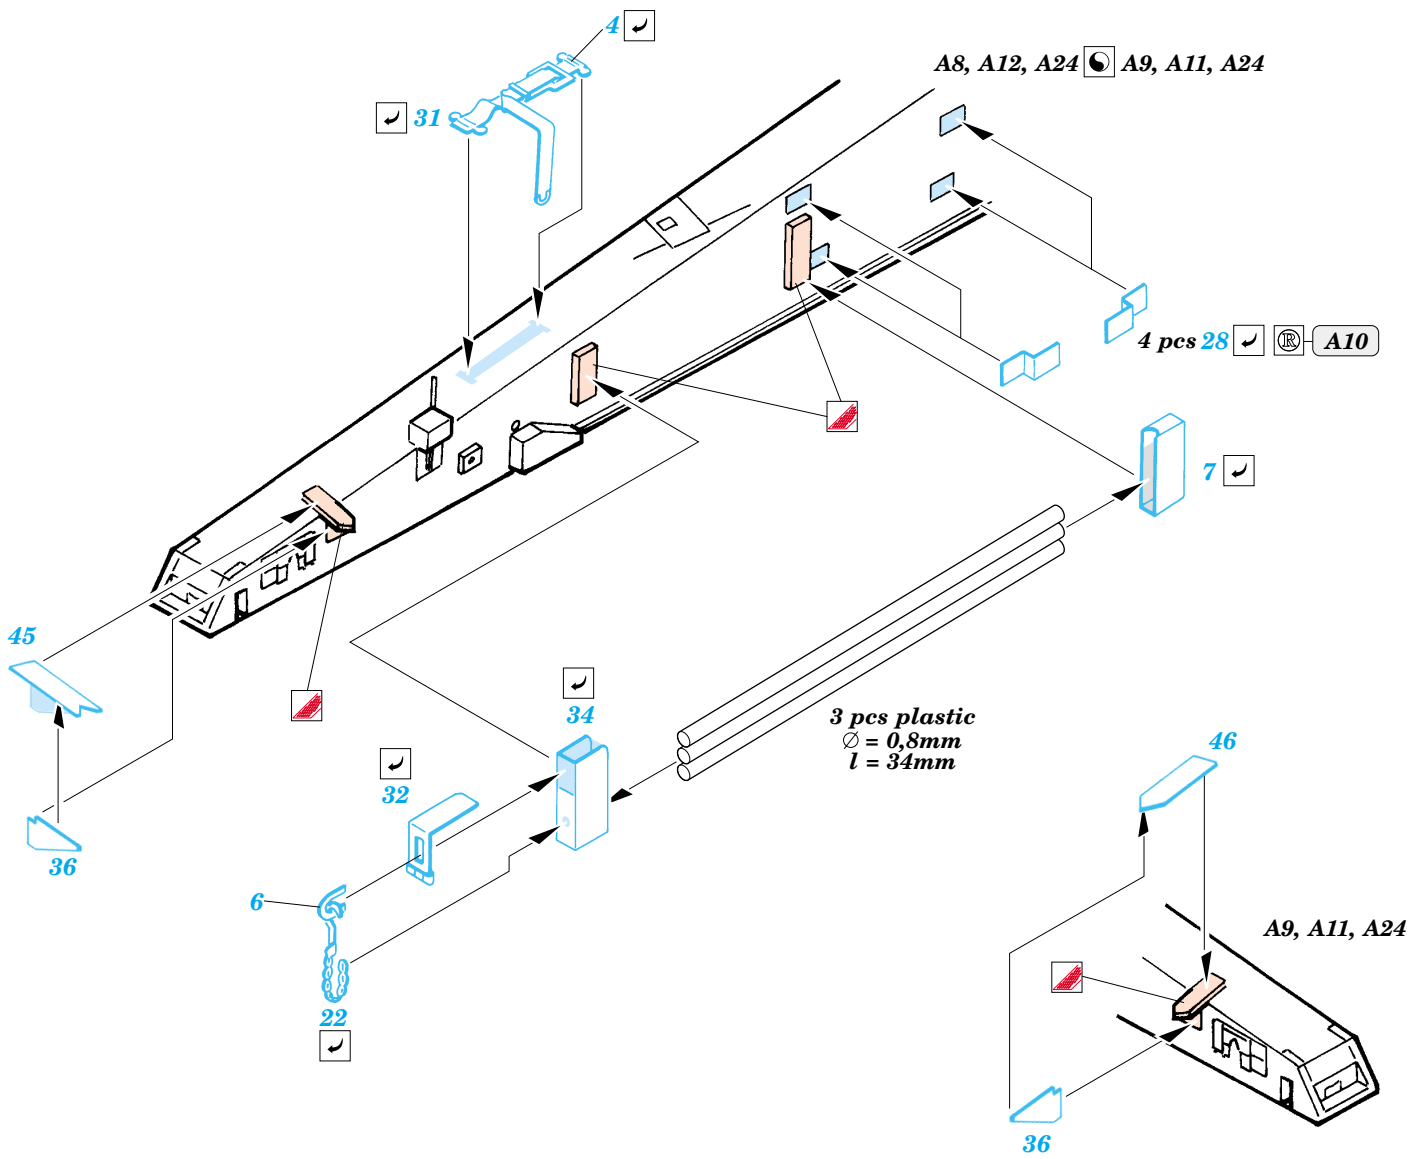

# M-115 Howitzer

eduard

1/35 scale detail set for AFV Club AF 35S-06 • sada detailů pro model 1/35 AFV Club No. AF 35S-06

**35 792**

- APPLY EXPRESS MASK AND PAINT BEFORE GLUING  
POUŽIT EXPRESS MASK NABARVIT PŘED SLEPENÍM
- SYMMETRICAL ASSEMBLY  
SYMETRICKÁ MONTÁŽ
- REMOVE  
ODSTRANIT
- GRIND  
OBROUSIT
- DRILL HOLE  
VRTAT OTVOR
- BEND  
OHNOUT
- OPTION  
VOLBA
- REPLACE  
NAHRADIT

**ORIGINAL KIT PARTS**  
PŮVODNÍ DÍLY STAVEBNICE

**PHOTO-ETCHED PARTS**  
LEPTANÉ DÍLY

**PARTS TO BE REMOVED**  
DÍLY K ODSTRANĚNÍ

**FILL**  
TMELIT

**2 sets**

A8, A12, A24 ☐ A9, A11, A24

A8, A12, A24 ☐ A9, A11, A24