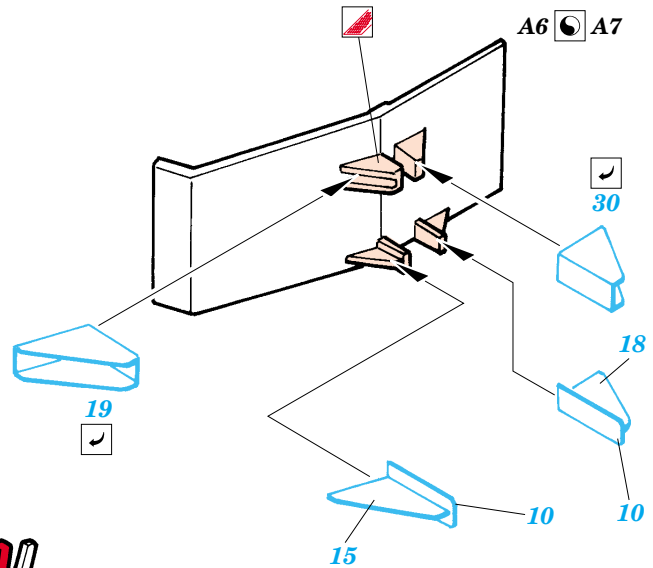

# M-115 Howitzer

eduard

1/35 scale detail set for AFV Club AF 35S-06 • sada detailů pro model 1/35 AFV Club No. AF 35S-06

**35 792**

- APPLY EXPRESS MASK AND PAINT BEFORE GLUING  
POUŽIT EXPRESS MASK NABARVIT PŘED SLEPENÍM
- SYMMETRICAL ASSEMBLY  
SYMETRICKÁ MONTÁŽ
- REMOVE  
ODSTRANIT
- GRIND  
OBROUSIT
- DRILL HOLE  
VRTAT OTVOR
- BEND  
OHNOUT
- OPTION  
VOLBA
- REPLACE  
NAHRADIT

**ORIGINAL KIT PARTS**  
PŮVODNÍ DÍLY STAVEBNICE

**PHOTO-ETCHED PARTS**  
LEPTANÉ DÍLY

**PARTS TO BE REMOVED**  
DÍLY K ODSTRANĚNÍ

**FILL**  
TMELIT

**2 sets**

A8, A12, A24 ☐ A9, A11, A24

A8, A12, A24 ☐ A9, A11, A24