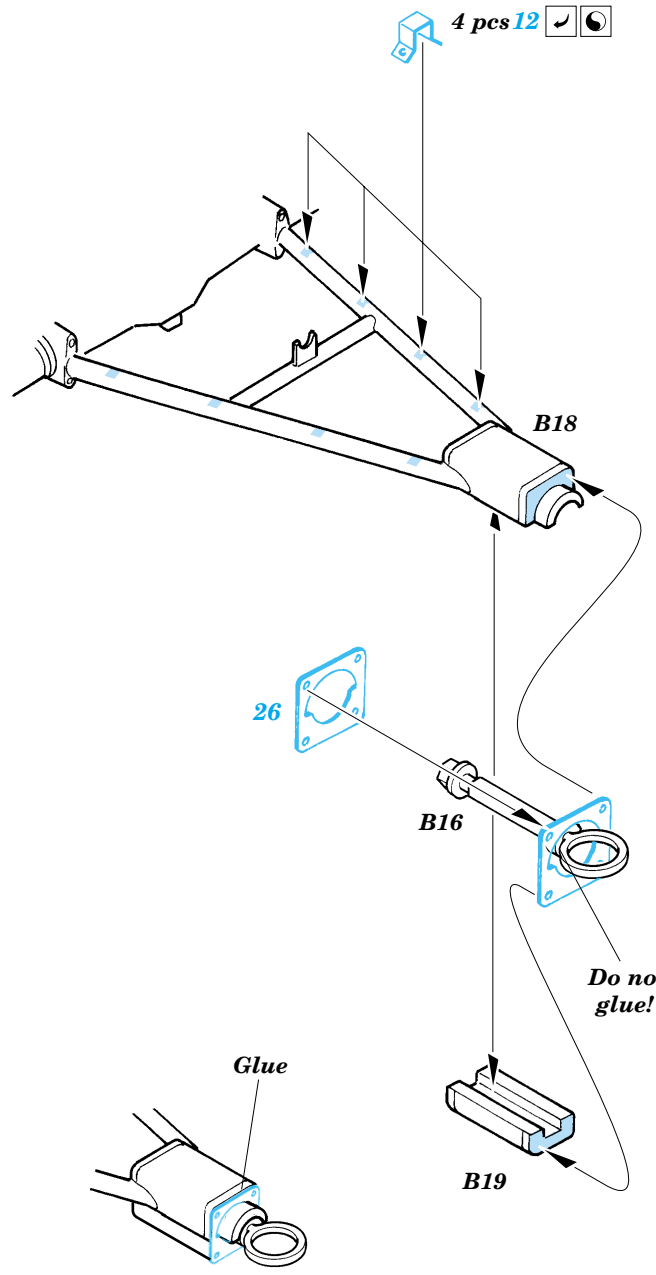

# M-115 Howitzer

eduard

1/35 scale detail set for AFV Club AF 35S-06 • sada detailů pro model 1/35 AFV Club No. AF 35S-06

**35 792**

- APPLY EXPRESS MASK AND PAINT BEFORE GLUING  
POUŽIT EXPRESS MASK NABARVIT PŘED SLEPENÍM
- SYMMETRICAL ASSEMBLY  
SYMETRICKÁ MONTÁŽ
- REMOVE  
ODSTRANIT
- GRIND  
OBROUSIT
- DRILL HOLE  
VRTAT OTVOR
- BEND  
OHNOUT
- OPTION  
VOLBA
- REPLACE  
NAHRADIT

**ORIGINAL KIT PARTS**  
PŮVODNÍ DÍLY STAVEBNICE

**PHOTO-ETCHED PARTS**  
LEPTANÉ DÍLY

**PARTS TO BE REMOVED**  
DÍLY K ODSTRANĚNÍ

**FILL**  
TMELIT

**2 sets**

A8, A12, A24 ☐ A9, A11, A24

A8, A12, A24 ☐ A9, A11, A24