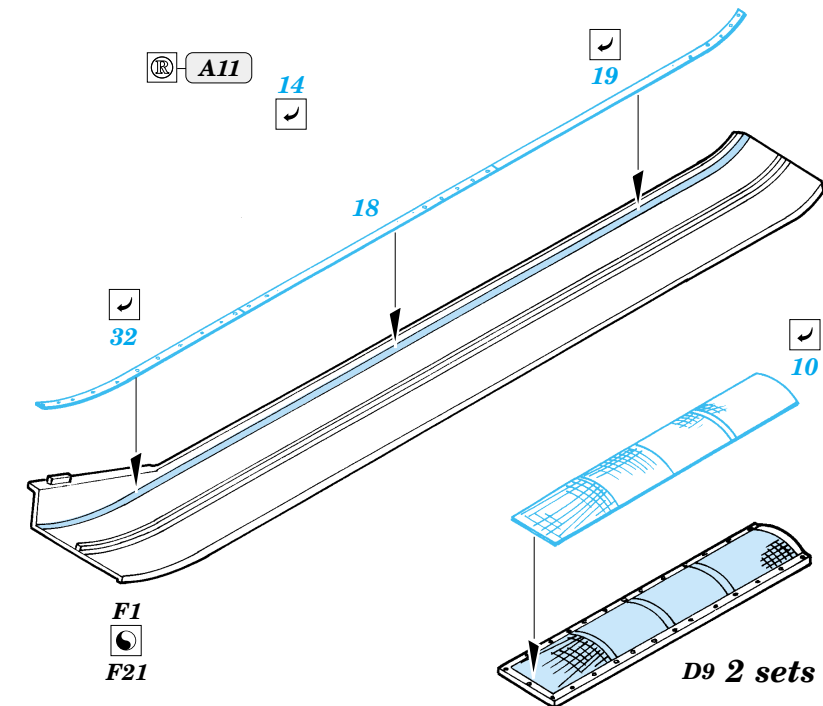

KV-1 Model 1942

1/35 scale detail set for Trumpeter No.00358 kit • sada detailů pro model 1/35 Trumpeter 00358

eduard

35 824

- APPLY EXPRESS MASK AND PAINT BEFORE GLUING
POUŽIT EXPRESS MASK NABARVIT PŘED SLEPENÍM
- SYMMETRICAL ASSEMBLY
SYMETRICKÁ MONTÁŽ
- REMOVE
ODSTRANIT
- GRIND
OBROUSIT
- DRILL HOLE
VRTAT OTVOR
- BEND
OHNOUT
- OPTION
VOLBA
- REPLACE
NAHRADIT

ORIGINAL KIT PARTS
PŮVODNÍ DÍLY STAVEBNICE

PHOTO-ETCHED PARTS
LEPTANÉ DÍLY

PARTS TO BE REMOVED
DÍLY K ODSTRANĚNÍ

FILL
TMELIT

References:
 Osprey Military - KV-1 Russian heavy tank
 Ground Power No.075 (August 2000) - Soviet heavy tanks
 M. Kolomic - Istoria tanka KV