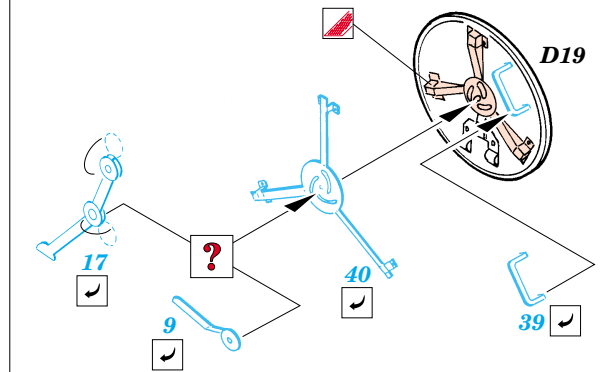

KV-1 Model 1942

1/35 scale detail set for Trumpeter No.00358 kit • sada detailů pro model 1/35 Trumpeter 00358

eduard

35 824

- APPLY EXPRESS MASK AND PAINT BEFORE GLUING
POUŽIT EXPRESS MASK NABARVIT PŘED SLEPENÍM
- SYMMETRICAL ASSEMBLY
SYMETRICKÁ MONTÁŽ
- REMOVE
ODSTRANIT
- GRIND
OBROUSIT
- DRILL HOLE
VRTAT OTVOR
- BEND
OHNOUT
- OPTION
VOLBA
- REPLACE
NAHRADIT

ORIGINAL KIT PARTS
PŮVODNÍ DÍLY STAVEBNICE

PHOTO-ETCHED PARTS
LEPTANÉ DÍLY

PARTS TO BE REMOVED
DÍLY K ODSTRANĚNÍ

FILL
TMELIT

References:
 Osprey Military - KV-1 Russian heavy tank
 Ground Power No.075 (August 2000) - Soviet heavy tanks
 M. Kolomic - Istoria tanka KV