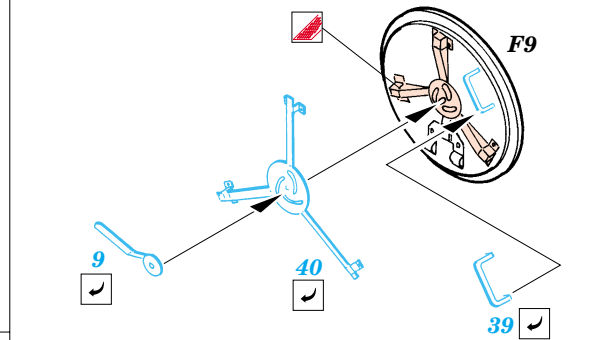

KV-1 Model 1942

1/35 scale detail set for Trumpeter No.00358 kit • sada detailů pro model 1/35 Trumpeter 00358

eduard

35 824

- APPLY EXPRESS MASK AND PAINT BEFORE GLUING
POUŽIT EXPRESS MASK NABARVIT PŘED SLEPENÍM
- SYMMETRICAL ASSEMBLY
SYMETRICKÁ MONTÁŽ
- REMOVE
ODSTRANIT
- GRIND
OBROUSIT
- DRILL HOLE
VRTAT OTVOR
- BEND
OHNOUT
- OPTION
VOLBA
- REPLACE
NAHRADIT

ORIGINAL KIT PARTS
PŮVODNÍ DÍLY STAVEBNICE

PHOTO-ETCHED PARTS
LEPTANÉ DÍLY

PARTS TO BE REMOVED
DÍLY K ODSTRANĚNÍ

FILL
TMELIT

References:
 Osprey Military - KV-1 Russian heavy tank
 Ground Power No.075 (August 2000) - Soviet heavy tanks
 M. Kolomic - Istoria tanka KV