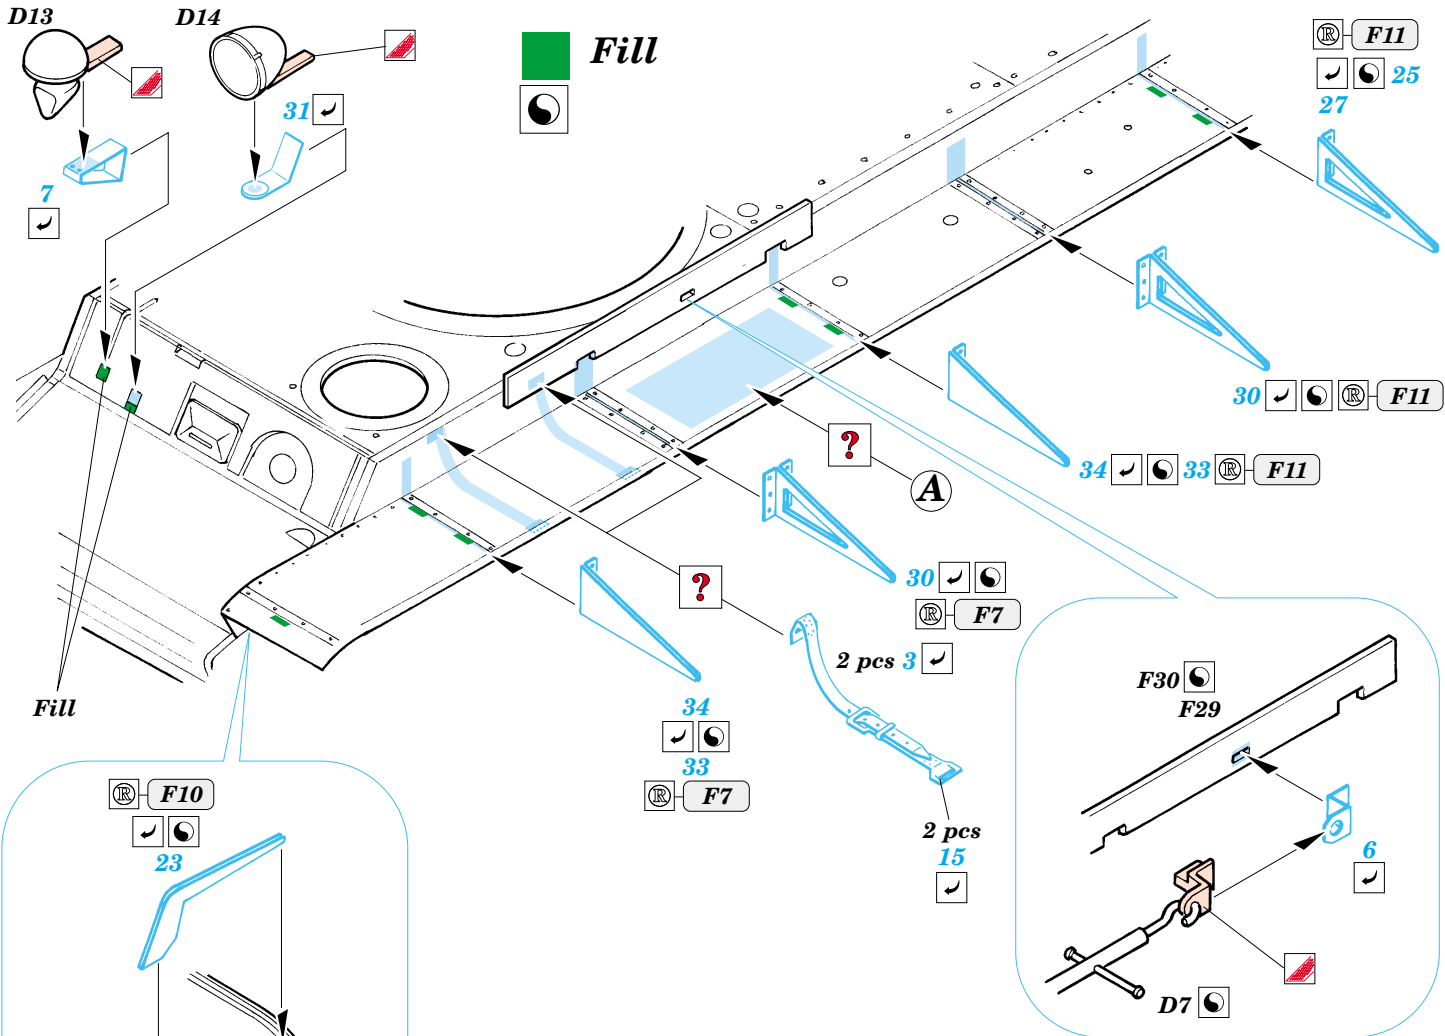

KV-1 Model 1942

1/35 scale detail set for Trumpeter No.00358 kit • sada detailů pro model 1/35 Trumpeter 00358

eduard

35 824

- APPLY EXPRESS MASK AND PAINT BEFORE GLUING
POUŽIT EXPRESS MASK NABARVIT PŘED SLEPENÍM
- SYMMETRICAL ASSEMBLY
SYMETRICKÁ MONTÁŽ
- REMOVE
ODSTRANIT
- GRIND
OBROUSIT
- DRILL HOLE
VRTAT OTVOR
- BEND
OHNOUT
- OPTION
VOLBA
- REPLACE
NAHRADIT

ORIGINAL KIT PARTS
PŮVODNÍ DÍLY STAVEBNICE

PHOTO-ETCHED PARTS
LEPTANÉ DÍLY

PARTS TO BE REMOVED
DÍLY K ODSTRANĚNÍ

FILL
TMELIT

References:
 Osprey Military - KV-1 Russian heavy tank
 Ground Power No.075 (August 2000) - Soviet heavy tanks
 M. Kolomic - Istoria tanka KV