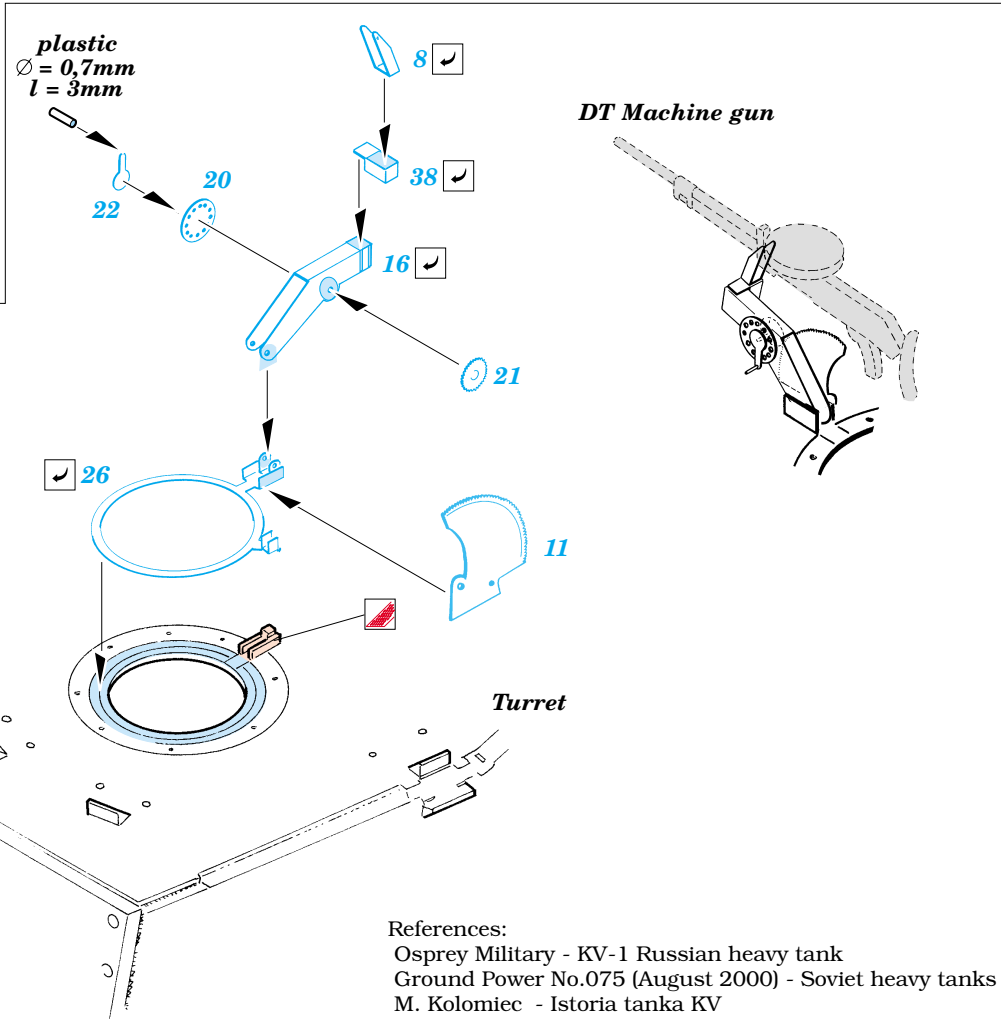

KV-1 Model 1942

1/35 scale detail set for Trumpeter No.00358 kit • sada detailů pro model 1/35 Trumpeter 00358

eduard

35 824

- APPLY EXPRESS MASK AND PAINT BEFORE GLUING
POUŽIT EXPRESS MASK NABARVIT PŘED SLEPENÍM
- SYMMETRICAL ASSEMBLY
SYMETRICKÁ MONTÁŽ
- REMOVE
ODSTRANIT
- GRIND
OBROUSIT
- DRILL HOLE
VRTAT OTVOR
- BEND
OHNOUT
- OPTION
VOLBA
- REPLACE
NAHRADIT

ORIGINAL KIT PARTS
PŮVODNÍ DÍLY STAVEBNICE

PHOTO-ETCHED PARTS
LEPTANÉ DÍLY

PARTS TO BE REMOVED
DÍLY K ODSTRANĚNÍ

FILL
TMELIT

References:
 Osprey Military - KV-1 Russian heavy tank
 Ground Power No.075 (August 2000) - Soviet heavy tanks
 M. Kolomic - Istoria tanka KV