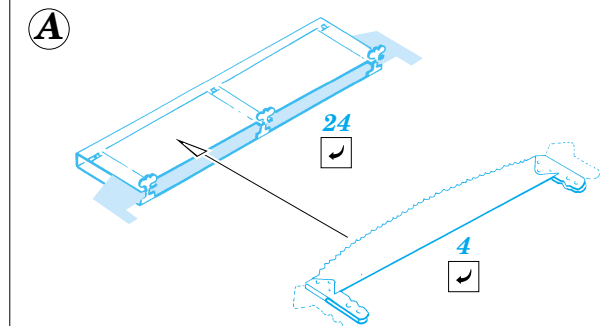

KV-1 Model 1942

1/35 scale detail set for Trumpeter No.00358 kit • sada detailů pro model 1/35 Trumpeter 00358

eduard

35 824

- APPLY EXPRESS MASK AND PAINT BEFORE GLUING
POUŽIT EXPRESS MASK NABARVIT PŘED SLEPENÍM
- SYMMETRICAL ASSEMBLY
SYMETRICKÁ MONTÁŽ
- REMOVE
ODSTRANIT
- GRIND
OBROUSIT
- DRILL HOLE
VRTAT OTVOR
- BEND
OHNOUT
- OPTION
VOLBA
- REPLACE
NAHRADIT

ORIGINAL KIT PARTS
PŮVODNÍ DÍLY STAVEBNICE

PHOTO-ETCHED PARTS
LEPTANÉ DÍLY

PARTS TO BE REMOVED
DÍLY K ODSTRANĚNÍ

FILL
TMELIT

References:
 Osprey Military - KV-1 Russian heavy tank
 Ground Power No.075 (August 2000) - Soviet heavy tanks
 M. Kolomic - Istoria tanka KV