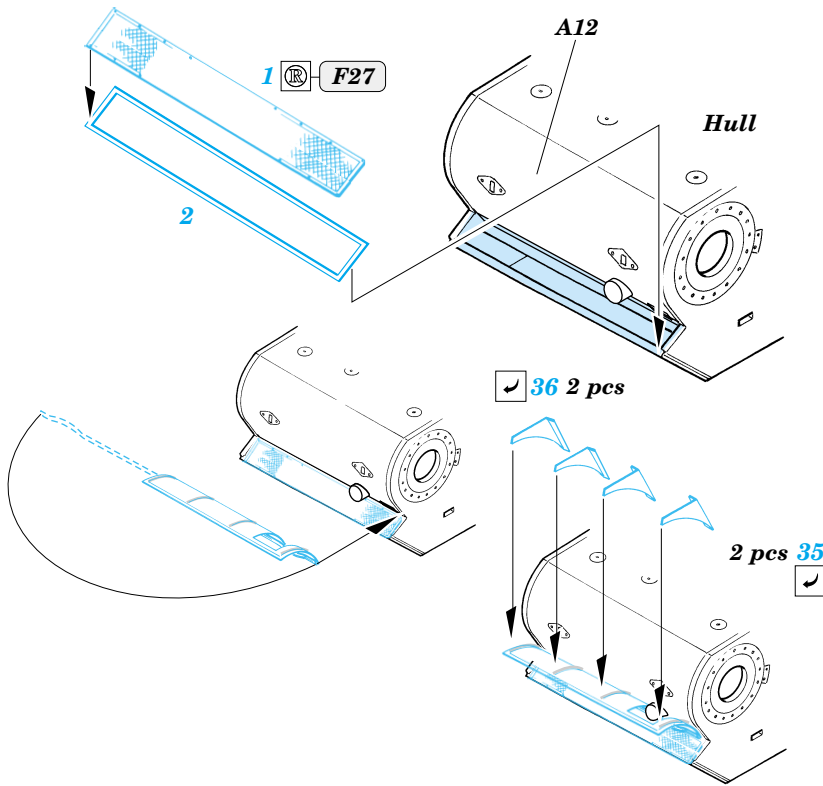

KV-1 Model 1942

1/35 scale detail set for Trumpeter No.00358 kit • sada detailů pro model 1/35 Trumpeter 00358

eduard

35 824

- APPLY EXPRESS MASK AND PAINT BEFORE GLUING
POUŽIT EXPRESS MASK NABARVIT PŘED SLEPENÍM
- SYMMETRICAL ASSEMBLY
SYMETRICKÁ MONTÁŽ
- REMOVE
ODSTRANIT
- GRIND
OBROUSIT
- DRILL HOLE
VRTAT OTVOR
- BEND
OHNOUT
- OPTION
VOLBA
- REPLACE
NAHRADIT

ORIGINAL KIT PARTS
PŮVODNÍ DÍLY STAVEBNICE

PHOTO-ETCHED PARTS
LEPTANÉ DÍLY

PARTS TO BE REMOVED
DÍLY K ODSTRANĚNÍ

FILL
TMELIT

References:
 Osprey Military - KV-1 Russian heavy tank
 Ground Power No.075 (August 2000) - Soviet heavy tanks
 M. Kolomic - Istoria tanka KV