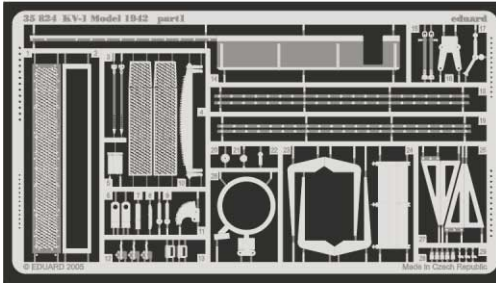

KV-1 Model 1942

1/35 scale detail set for Trumpeter No.00358 kit • sada detailů pro model 1/35 Trumpeter 00358

eduard

35 824

- APPLY EXPRESS MASK AND PAINT BEFORE GLUING
POUŽIT EXPRESS MASK NABARVIT PŘED SLEPENÍM
- SYMMETRICAL ASSEMBLY
SYMETRICKÁ MONTÁŽ
- REMOVE
ODSTRANIT
- GRIND
OBROUSIT
- DRILL HOLE
VRTAT OTVOR
- BEND
OHNOUT
- OPTION
VOLBA
- REPLACE
NAHRADIT

ORIGINAL KIT PARTS
PŮVODNÍ DÍLY STAVEBNICE

PHOTO-ETCHED PARTS
LEPTANÉ DÍLY

PARTS TO BE REMOVED
DÍLY K ODSTRANĚNÍ

FILL
TMELIT

References:
 Osprey Military - KV-1 Russian heavy tank
 Ground Power No.075 (August 2000) - Soviet heavy tanks
 M. Kolomic - Istoria tanka KV