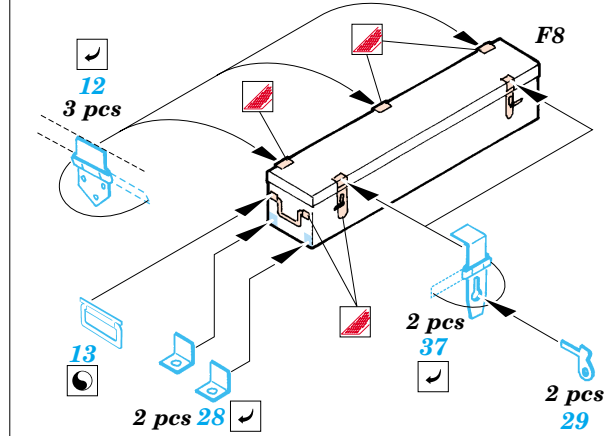

KV-1 Model 1942

1/35 scale detail set for Trumpeter No.00358 kit • sada detailů pro model 1/35 Trumpeter 00358

eduard

35 824

- APPLY EXPRESS MASK AND PAINT BEFORE GLUING
POUŽIT EXPRESS MASK NABARVIT PŘED SLEPENÍM
- SYMMETRICAL ASSEMBLY
SYMETRICKÁ MONTÁŽ
- REMOVE
ODSTRANIT
- GRIND
OBROUSIT
- DRILL HOLE
VRTAT OTVOR
- BEND
OHNOUT
- OPTION
VOLBA
- REPLACE
NAHRADIT

ORIGINAL KIT PARTS
PŮVODNÍ DÍLY STAVEBNICE

PHOTO-ETCHED PARTS
LEPTANÉ DÍLY

PARTS TO BE REMOVED
DÍLY K ODSTRANĚNÍ

FILL
TMELIT

References:
 Osprey Military - KV-1 Russian heavy tank
 Ground Power No.075 (August 2000) - Soviet heavy tanks
 M. Kolomic - Istoria tanka KV