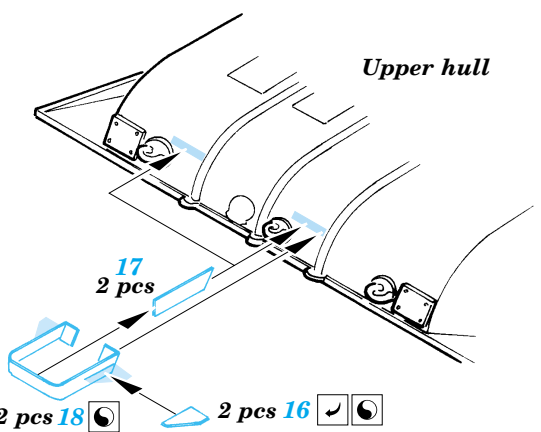

# SAM-6 AA missile

eduard

35 858

1/35 scale detail set for Trumpeter No.00361 • sada detailů pro model 1/35 Trumpeter No.00361

- APPLY EXPRESS MASK AND PAINT BEFORE GLUING  
POUŽIT EXPRESS MASK NABARVIT PŘED SLEPENÍM
- SYMMETRICAL ASSEMBLY  
SYMETRICKÁ MONTÁŽ
- REMOVE  
ODSTRANIT
- GRIND  
OBROUSIT
- DRILL HOLE  
VRTAT OTVOR
- BEND  
OHNOUT
- OPTION  
VOLBA
- REPLACE  
NAHRADIT

  ORIGINAL KIT PARTS  
PŮVODNÍ DÍLY STAVEBNICE
   PHOTO-ETCHED PARTS  
LEPTANÉ DÍLY
   PARTS TO BE REMOVED  
DÍLY K ODSTRANĚNÍ
   FILL  
TMELIT

Launch pad ( right )

Launch pad ( left )

Launch pad ( middle )