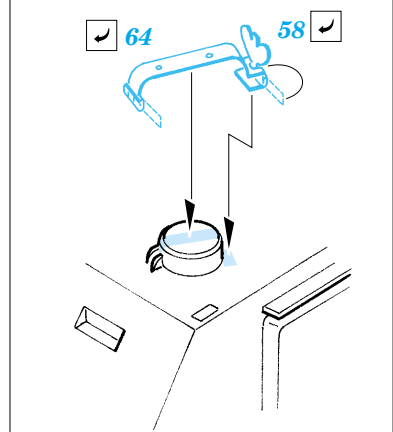

# SAM-6 AA missile

eduard

35 858

1/35 scale detail set for Trumpeter No.00361 • sada detailů pro model 1/35 Trumpeter No.00361

- APPLY EXPRESS MASK AND PAINT BEFORE GLUING  
POUŽIT EXPRESS MASK NABARVIT PŘED SLEPENÍM
- SYMMETRICAL ASSEMBLY  
SYMETRICKÁ MONTÁŽ
- REMOVE  
ODSTRANIT
- GRIND  
OBROUSIT
- DRILL HOLE  
VRTAT OTVOR
- BEND  
OHNOUT
- OPTION  
VOLBA
- REPLACE  
NAHRADIT

  ORIGINAL KIT PARTS  
PŮVODNÍ DÍLY STAVEBNICE
   PHOTO-ETCHED PARTS  
LEPTANÉ DÍLY
   PARTS TO BE REMOVED  
DÍLY K ODSTRANĚNÍ
   FILL  
TMELIT

Launch pad ( right )

Launch pad ( left )

Launch pad ( middle )

Guided bomb  
3 sets