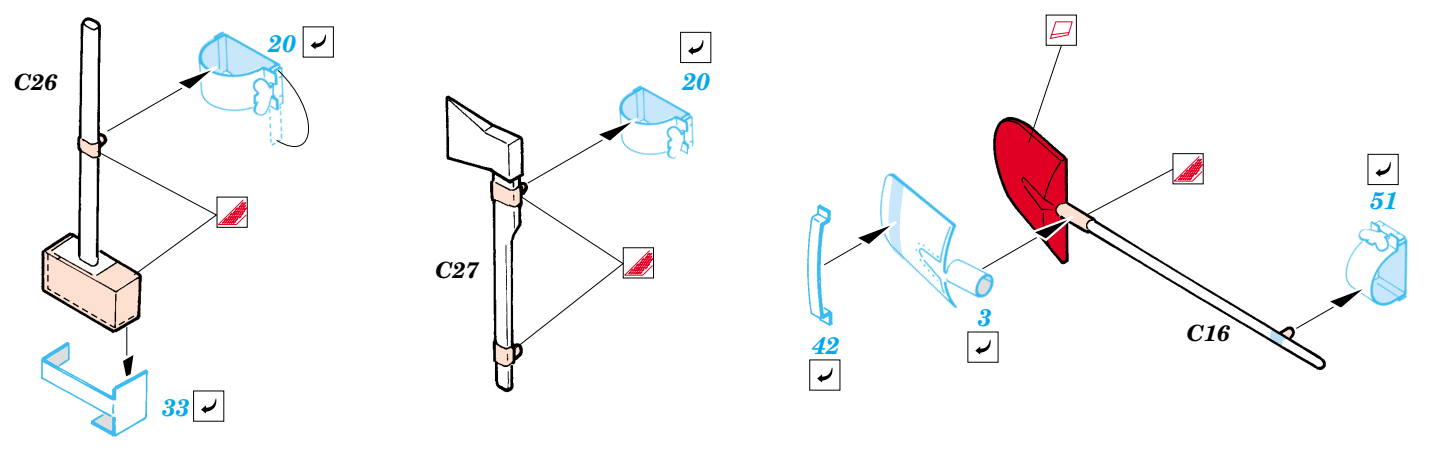

# SAM-6 AA missile

eduard

35 858

1/35 scale detail set for Trumpeter No.00361 • sada detailů pro model 1/35 Trumpeter No.00361

- APPLY EXPRESS MASK AND PAINT BEFORE GLUING  
POUŽIT EXPRESS MASK NABARVIT PŘED SLEPENÍM
- SYMMETRICAL ASSEMBLY  
SYMETRICKÁ MONTÁŽ
- REMOVE  
ODSTRANIT
- GRIND  
OBROUSIT
- DRILL HOLE  
VRTAT OTVOR
- BEND  
OHNOUT
- OPTION  
VOLBA
- REPLACE  
NAHRADIT

  ORIGINAL KIT PARTS  
PŮVODNÍ DÍLY STAVEBNICE
   PHOTO-ETCHED PARTS  
LEPTANÉ DÍLY
   PARTS TO BE REMOVED  
DÍLY K ODSTRANĚNÍ
   FILL  
TMELIT

Launch pad ( right )

Launch pad ( left )

Launch pad ( middle )

Guided bomb  
3 sets