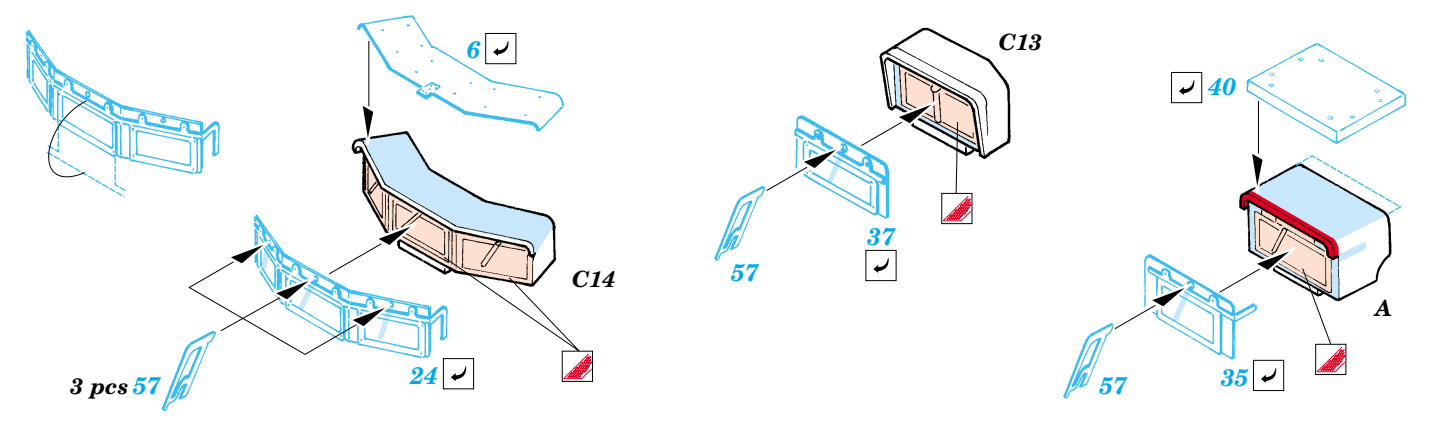

# SAM-6 AA missile

eduard

35 858

1/35 scale detail set for Trumpeter No.00361 • sada detailů pro model 1/35 Trumpeter No.00361

- APPLY EXPRESS MASK AND PAINT BEFORE GLUING  
POUŽIT EXPRESS MASK NABARVIT PŘED SLEPENÍM
- SYMMETRICAL ASSEMBLY  
SYMETRICKÁ MONTÁŽ
- REMOVE  
ODSTRANIT
- GRIND  
OBROUSIT
- DRILL HOLE  
VRTAT OTVOR
- BEND  
OHNOUT
- OPTION  
VOLBA
- REPLACE  
NAHRADIT

  ORIGINAL KIT PARTS  
PŮVODNÍ DÍLY STAVEBNICE
   PHOTO-ETCHED PARTS  
LEPTANÉ DÍLY
   PARTS TO BE REMOVED  
DÍLY K ODSTRANĚNÍ
   FILL  
TMELIT

Launch pad ( right )

Launch pad ( left )

Launch pad ( middle )