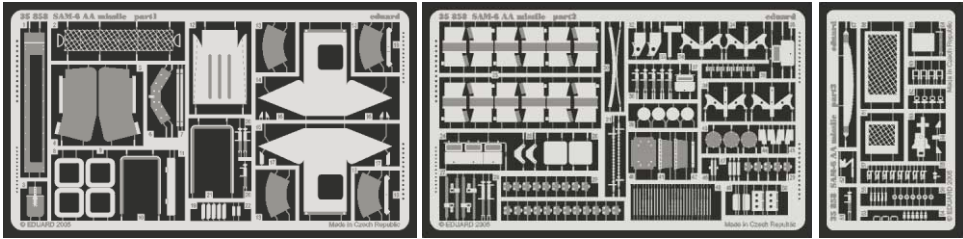

# SAM-6 AA missile

eduard

35 858

1/35 scale detail set for Trumpeter No.00361 • sada detailů pro model 1/35 Trumpeter No.00361

- APPLY EXPRESS MASK AND PAINT BEFORE GLUING  
POUŽIT EXPRESS MASK NABARVIT PŘED SLEPENÍM
- SYMMETRICAL ASSEMBLY  
SYMETRICKÁ MONTÁŽ
- REMOVE  
ODSTRANIT
- GRIND  
OBROUSIT
- DRILL HOLE  
VRTAT OTVOR
- BEND  
OHNOUT
- OPTION  
VOLBA
- REPLACE  
NAHRADIT

  ORIGINAL KIT PARTS  
PŮVODNÍ DÍLY STAVEBNICE
   PHOTO-ETCHED PARTS  
LEPTANÉ DÍLY
   PARTS TO BE REMOVED  
DÍLY K ODSTRANĚNÍ
   FILL  
TMELIT

Launch pad ( right )

Launch pad ( left )

Launch pad ( middle )

Guided bomb  
3 sets