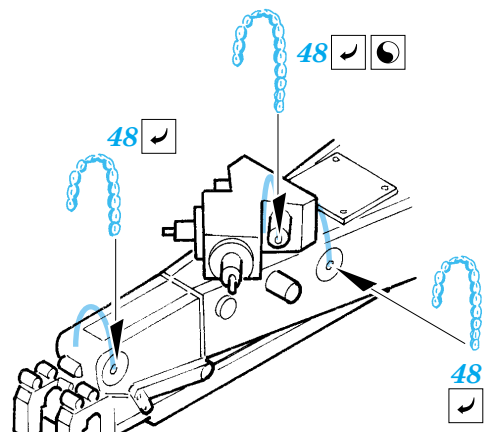

# SAM-6 AA missile

eduard

35 858

1/35 scale detail set for Trumpeter No.00361 • sada detailů pro model 1/35 Trumpeter No.00361

- APPLY EXPRESS MASK AND PAINT BEFORE GLUING  
POUŽIT EXPRESS MASK NABARVIT PŘED SLEPENÍM
- SYMMETRICAL ASSEMBLY  
SYMETRICKÁ MONTÁŽ
- REMOVE  
ODSTRANIT
- GRIND  
OBROUSIT
- DRILL HOLE  
VRTAT OTVOR
- BEND  
OHNOUT
- OPTION  
VOLBA
- REPLACE  
NAHRADIT

  ORIGINAL KIT PARTS  
PŮVODNÍ DÍLY STAVEBNICE
   PHOTO-ETCHED PARTS  
LEPTANÉ DÍLY
   PARTS TO BE REMOVED  
DÍLY K ODSTRANĚNÍ
   FILL  
TMELIT

Launch pad ( right )

Launch pad ( left )

Launch pad ( middle )