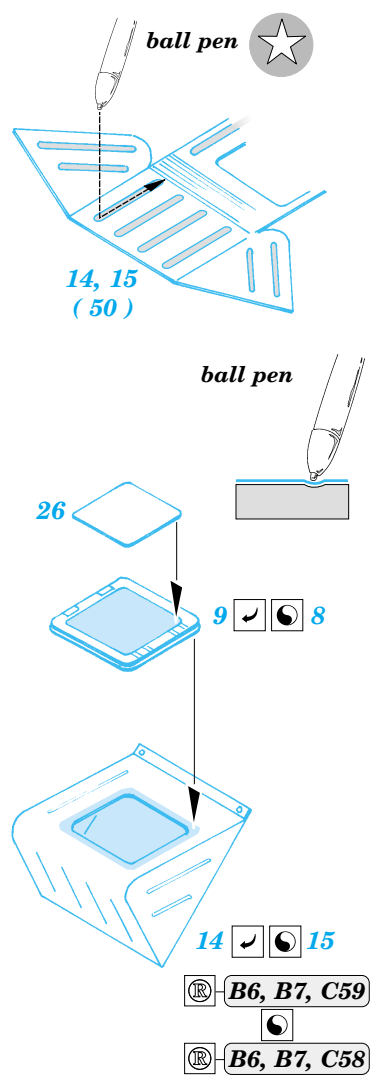

# SAM-6 AA missile

eduard

35 858

1/35 scale detail set for Trumpeter No.00361 • sada detailů pro model 1/35 Trumpeter No.00361

- APPLY EXPRESS MASK AND PAINT BEFORE GLUING  
POUŽIT EXPRESS MASK NABARVIT PŘED SLEPENÍM
- SYMMETRICAL ASSEMBLY  
SYMETRICKÁ MONTÁŽ
- REMOVE  
ODSTRANIT
- GRIND  
OBROUSIT
- DRILL HOLE  
VRTAT OTVOR
- BEND  
OHNOUT
- OPTION  
VOLBA
- REPLACE  
NAHRADIT

  ORIGINAL KIT PARTS  
PŮVODNÍ DÍLY STAVEBNICE
   PHOTO-ETCHED PARTS  
LEPTANÉ DÍLY
   PARTS TO BE REMOVED  
DÍLY K ODSTRANĚNÍ
   FILL  
TMELIT

Launch pad ( right )

Launch pad ( left )

Launch pad ( middle )

Guided bomb  
3 sets