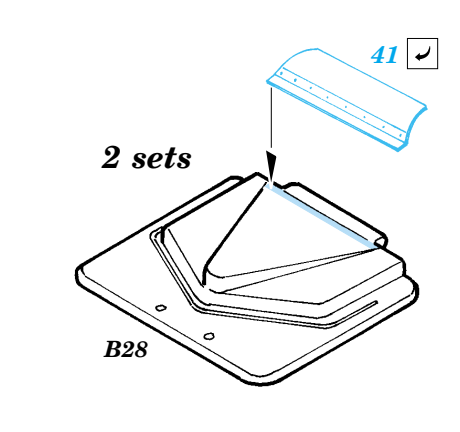

# SAM-6 AA missile

eduard

35 858

1/35 scale detail set for Trumpeter No.00361 • sada detailů pro model 1/35 Trumpeter No.00361

- APPLY EXPRESS MASK AND PAINT BEFORE GLUING  
POUŽIT EXPRESS MASK NABARVIT PŘED SLEPENÍM
- SYMMETRICAL ASSEMBLY  
SYMETRICKÁ MONTÁŽ
- REMOVE  
ODSTRANIT
- GRIND  
OBROUSIT
- DRILL HOLE  
VRTAT OTVOR
- BEND  
OHNOUT
- OPTION  
VOLBA
- REPLACE  
NAHRADIT

  ORIGINAL KIT PARTS  
PŮVODNÍ DÍLY STAVEBNICE
   PHOTO-ETCHED PARTS  
LEPTANÉ DÍLY
   PARTS TO BE REMOVED  
DÍLY K ODSTRANĚNÍ
   FILL  
TMELIT

Launch pad ( right )

Launch pad ( left )

Launch pad ( middle )