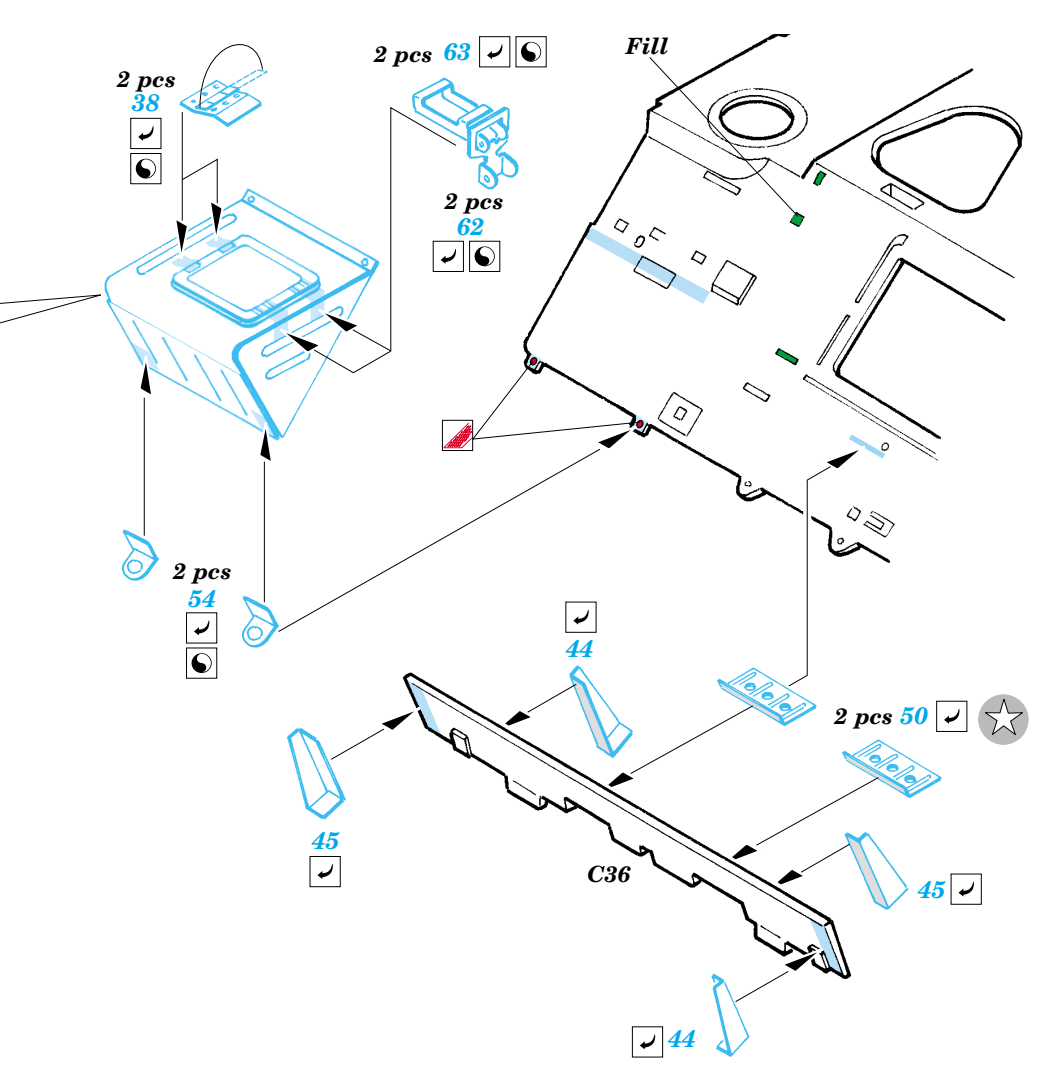

# SAM-6 AA missile

eduard

35 858

1/35 scale detail set for Trumpeter No.00361 • sada detailů pro model 1/35 Trumpeter No.00361

- APPLY EXPRESS MASK AND PAINT BEFORE GLUING  
POUŽIT EXPRESS MASK NABARVIT PŘED SLEPENÍM
- SYMMETRICAL ASSEMBLY  
SYMETRICKÁ MONTÁŽ
- REMOVE  
ODSTRANIT
- GRIND  
OBROUSIT
- DRILL HOLE  
VRTAT OTVOR
- BEND  
OHNOUT
- OPTION  
VOLBA
- REPLACE  
NAHRADIT

  ORIGINAL KIT PARTS  
PŮVODNÍ DÍLY STAVEBNICE
   PHOTO-ETCHED PARTS  
LEPTANÉ DÍLY
   PARTS TO BE REMOVED  
DÍLY K ODSTRANĚNÍ
   FILL  
TMELIT

Launch pad ( right )

Launch pad ( left )

Launch pad ( middle )

Guided bomb  
3 sets