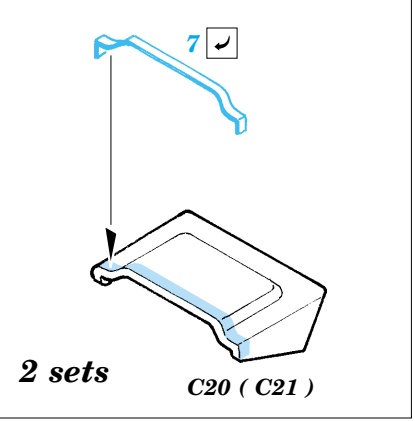

# SAM-6 AA missile

eduard

35 858

1/35 scale detail set for Trumpeter No.00361 • sada detailů pro model 1/35 Trumpeter No.00361

- APPLY EXPRESS MASK AND PAINT BEFORE GLUING  
POUŽIT EXPRESS MASK NABARVIT PŘED SLEPENÍM
- SYMMETRICAL ASSEMBLY  
SYMETRICKÁ MONTÁŽ
- REMOVE  
ODSTRANIT
- GRIND  
OBROUSIT
- DRILL HOLE  
VRTAT OTVOR
- BEND  
OHNOUT
- OPTION  
VOLBA
- REPLACE  
NAHRADIT

  ORIGINAL KIT PARTS  
PŮVODNÍ DÍLY STAVEBNICE
   PHOTO-ETCHED PARTS  
LEPTANÉ DÍLY
   PARTS TO BE REMOVED  
DÍLY K ODSTRANĚNÍ
   FILL  
TMELIT

Launch pad ( right )

Launch pad ( left )

Launch pad ( middle )