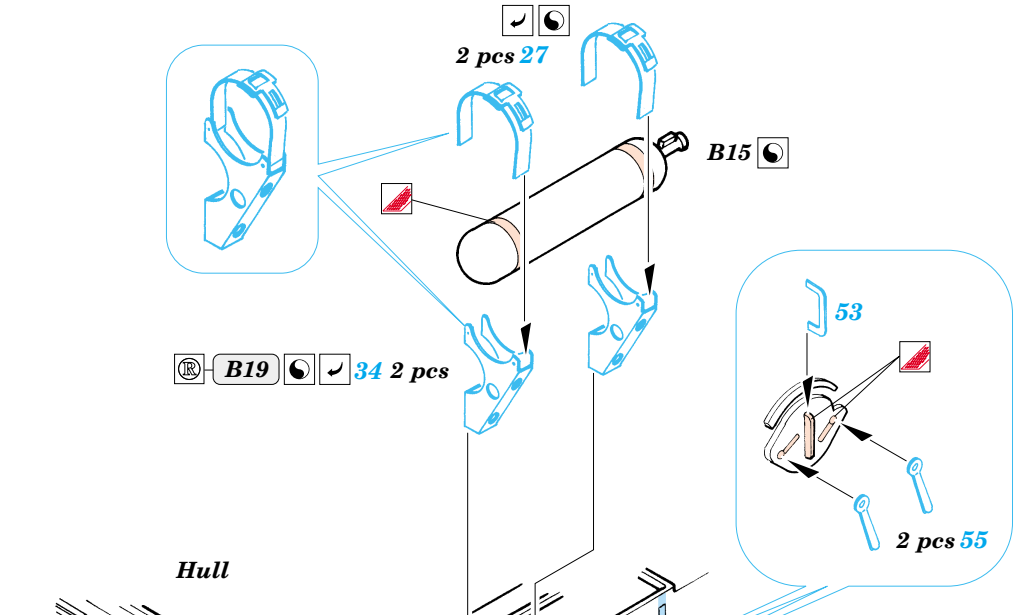

# SAM-6 AA missile

eduard

35 858

1/35 scale detail set for Trumpeter No.00361 • sada detailů pro model 1/35 Trumpeter No.00361

- APPLY EXPRESS MASK AND PAINT BEFORE GLUING  
POUŽIT EXPRESS MASK NABARVIT PŘED SLEPENÍM
- SYMMETRICAL ASSEMBLY  
SYMETRICKÁ MONTÁŽ
- REMOVE  
ODSTRANIT
- GRIND  
OBROUSIT
- DRILL HOLE  
VRTAT OTVOR
- BEND  
OHNOUT
- OPTION  
VOLBA
- REPLACE  
NAHRADIT

  ORIGINAL KIT PARTS  
PŮVODNÍ DÍLY STAVEBNICE
   PHOTO-ETCHED PARTS  
LEPTANÉ DÍLY
   PARTS TO BE REMOVED  
DÍLY K ODSTRANĚNÍ
   FILL  
TMELIT

Launch pad ( right )

Launch pad ( left )

Launch pad ( middle )

Guided bomb  
3 sets