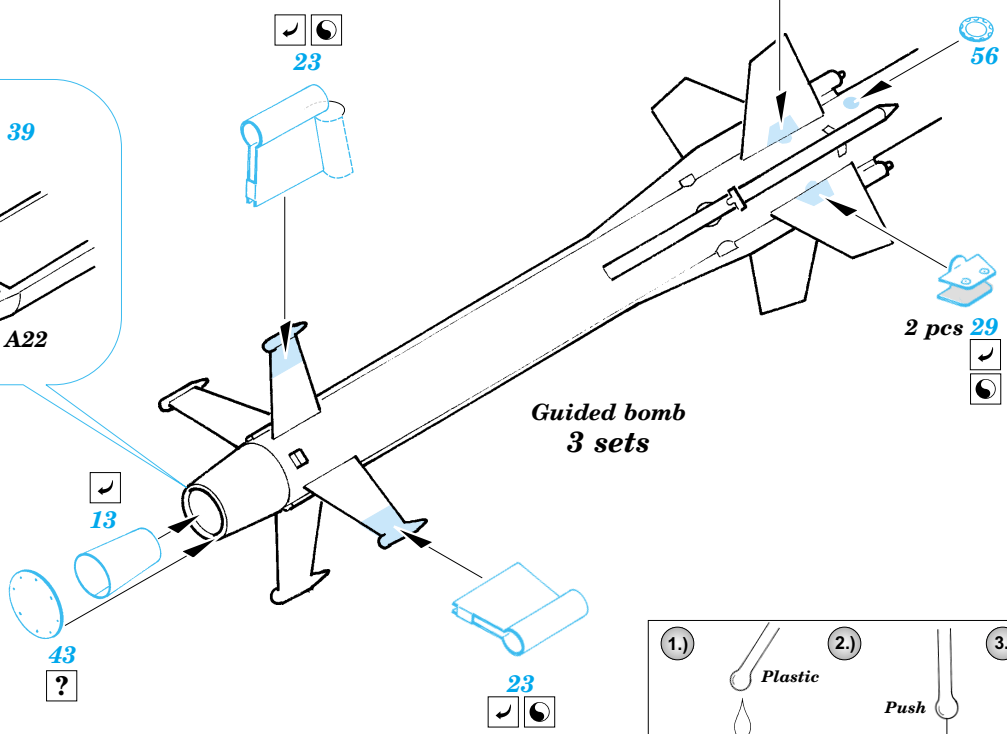

# SAM-6 AA missile

eduard

35 858

1/35 scale detail set for Trumpeter No.00361 • sada detailů pro model 1/35 Trumpeter No.00361

- APPLY EXPRESS MASK AND PAINT BEFORE GLUING  
POUŽIT EXPRESS MASK NABARVIT PŘED SLEPENÍM
- SYMMETRICAL ASSEMBLY  
SYMETRICKÁ MONTÁŽ
- REMOVE  
ODSTRANIT
- GRIND  
OBROUSIT
- DRILL HOLE  
VRTAT OTVOR
- BEND  
OHNOUT
- OPTION  
VOLBA
- REPLACE  
NAHRADIT

  ORIGINAL KIT PARTS  
PŮVODNÍ DÍLY STAVEBNICE
   PHOTO-ETCHED PARTS  
LEPTANÉ DÍLY
   PARTS TO BE REMOVED  
DÍLY K ODSTRANĚNÍ
   FILL  
TMELIT

Launch pad ( right )

Launch pad ( left )

Launch pad ( middle )

Guided bomb  
3 sets