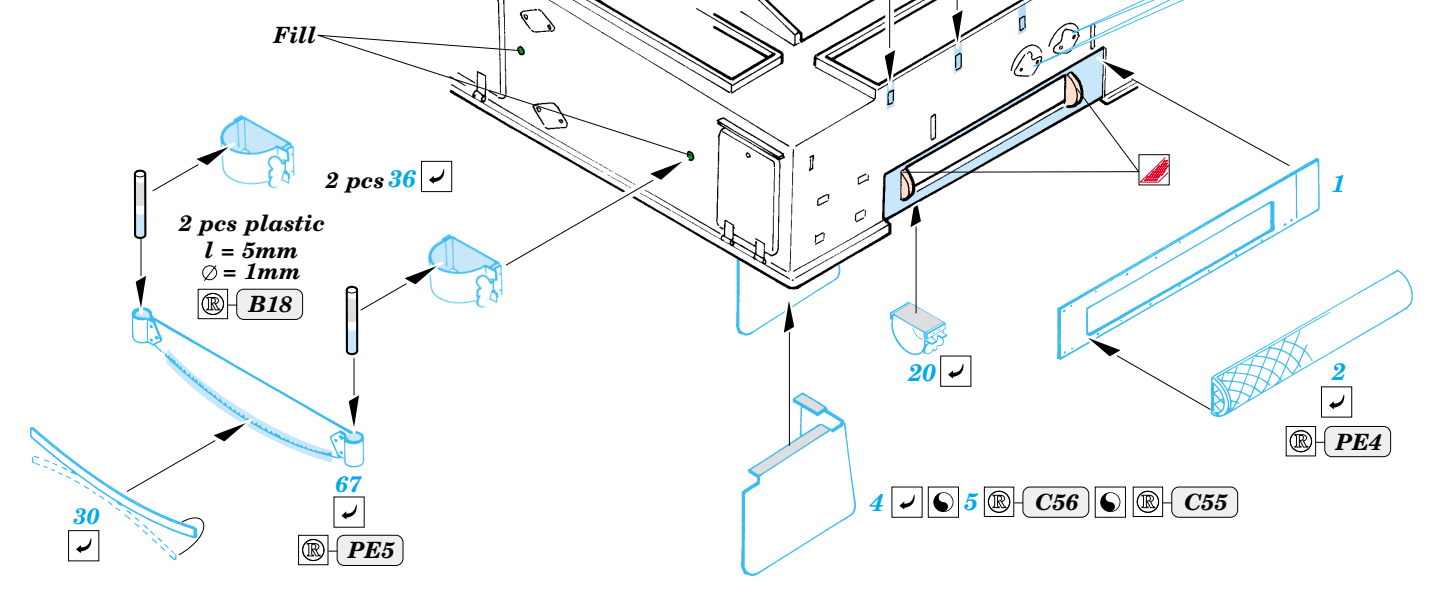

# SAM-6 AA missile

eduard

35 858

1/35 scale detail set for Trumpeter No.00361 • sada detailů pro model 1/35 Trumpeter No.00361

- APPLY EXPRESS MASK AND PAINT BEFORE GLUING  
POUŽIT EXPRESS MASK NABARVIT PŘED SLEPENÍM
- SYMMETRICAL ASSEMBLY  
SYMETRICKÁ MONTÁŽ
- REMOVE  
ODSTRANIT
- GRIND  
OBROUSIT
- DRILL HOLE  
VRTAT OTVOR
- BEND  
OHNOUT
- OPTION  
VOLBA
- REPLACE  
NAHRADIT

  ORIGINAL KIT PARTS  
PŮVODNÍ DÍLY STAVEBNICE
   PHOTO-ETCHED PARTS  
LEPTANÉ DÍLY
   PARTS TO BE REMOVED  
DÍLY K ODSTRANĚNÍ
   FILL  
TMELIT

Launch pad ( right )

Launch pad ( left )

Launch pad ( middle )

Guided bomb  
3 sets