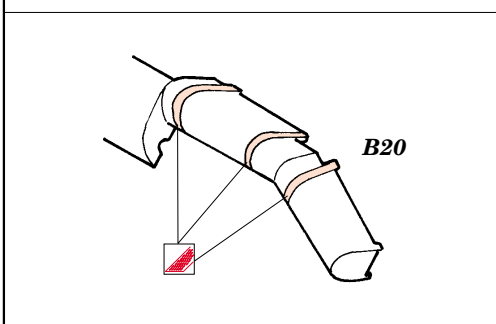

# LAV-25 Piranha

eduard

1/35 scale detail set for Trumpeter No.00349 • sada detailů pro model 1/35 Trumpeter 00349

35 859

- APPLY EXPRESS MASK AND PAINT BEFORE GLUING  
POUŽIT EXPRESS MASK NABARVIT PŘED SLEPENÍM
- SYMMETRICAL ASSEMBLY  
SYMETRICKÁ MONTÁŽ
- REMOVE  
ODSTRANIT
- GRIND  
OBROUSIT
- DRILL HOLE  
VRTAT OTVOR
- BEND  
OHNOUT
- OPTION  
VOLBA
- REPLACE  
NAHRADIT

ORIGINAL KIT PARTS  
PŮVODNÍ DÍLY STAVEBNICE

PHOTO-ETCHED PARTS  
LEPTANÉ DÍLY

PARTS TO BE REMOVED  
DÍLY K ODSTRANĚNÍ

FILL  
TMELIT

2 sets

References: - Concord #1011 : USMC Firepower  
Modell Fan 2/1990  
Panzer 7/1995.1/1996.10/1996.2/1997.7/1997  
<http://pmms.webpace.com.au>