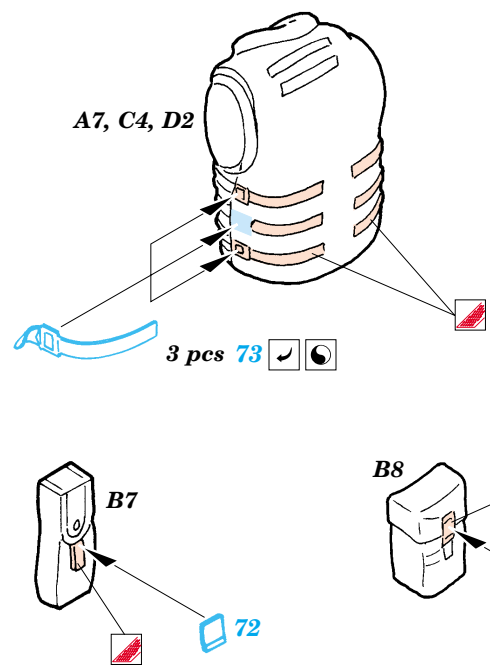

ORIGINAL KIT PARTS  
PŮVODNÍ DÍLY STAVEBNICE

PHOTO-ETCHED PARTS  
LEPTANÉ DÍLY

PARTS TO BE REMOVED  
DÍLY K ODSTRANĚNÍ

FILL  
TMELIT

2 sets

References: - Concord #1011 : USMC Firepower  
Modell Fan 2/1990  
Panzer 7/1995.1/1996.10/1996.2/1997.7/1997  
<http://pmms.webpace.com.au>