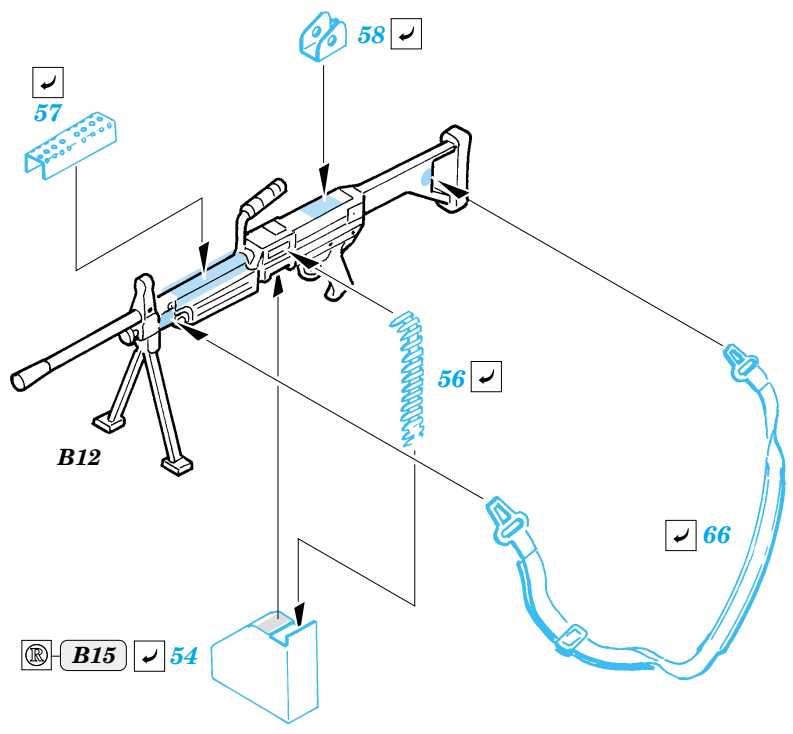

# LAV-25 Piranha

eduard

1/35 scale detail set for Trumpeter No.00349 • sada detailů pro model 1/35 Trumpeter 00349

35 859

- APPLY EXPRESS MASK AND PAINT BEFORE GLUING  
POUŽIT EXPRESS MASK NABARVIT PŘED SLEPENÍM
- SYMMETRICAL ASSEMBLY  
SYMETRICKÁ MONTÁŽ
- REMOVE  
ODSTRANIT
- GRIND  
OBROUSIT
- DRILL HOLE  
VRTAT OTVOR
- BEND  
OHNOUT
- OPTION  
VOLBA
- REPLACE  
NAHRADIT

ORIGINAL KIT PARTS  
PŮVODNÍ DÍLY STAVEBNICE

PHOTO-ETCHED PARTS  
LEPTANÉ DÍLY

PARTS TO BE REMOVED  
DÍLY K ODSTRANĚNÍ

FILL  
TMELIT

2 sets

References: - Concord #1011 : USMC Firepower  
Modell Fan 2/1990  
Panzer 7/1995.1/1996.10/1996.2/1997.7/1997  
<http://pmms.webpace.com.au>