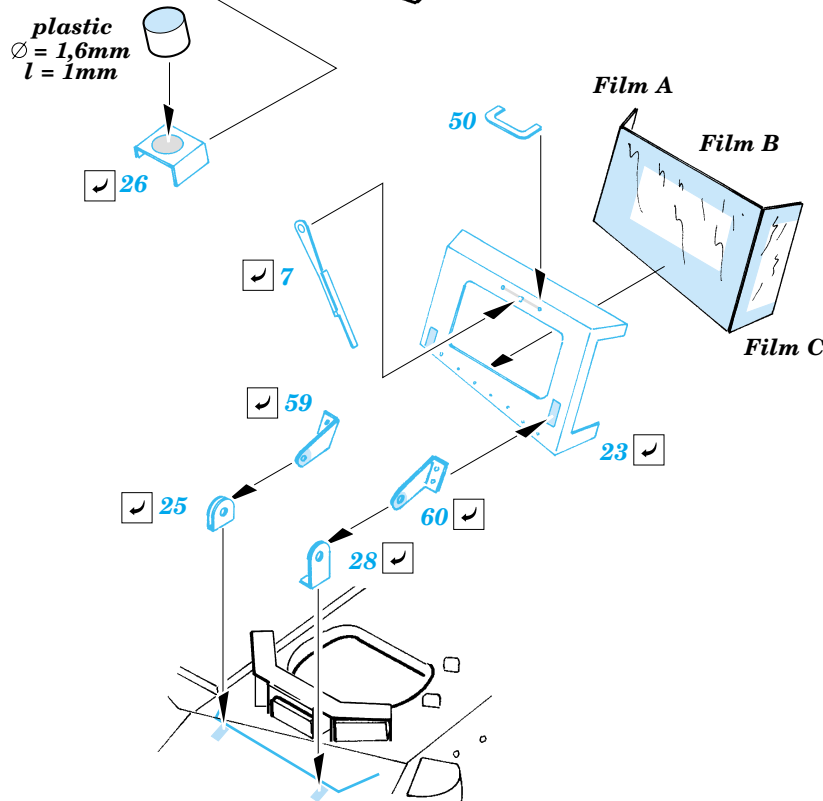

# LAV-25 Piranha

eduard

1/35 scale detail set for Trumpeter No.00349 • sada detailů pro model 1/35 Trumpeter 00349

35 859

- APPLY EXPRESS MASK AND PAINT BEFORE GLUING  
POUŽIT EXPRESS MASK NABARVIT PŘED SLEPENÍM
- SYMMETRICAL ASSEMBLY  
SYMETRICKÁ MONTÁŽ
- REMOVE  
ODSTRANIT
- GRIND  
OBROUSIT
- DRILL HOLE  
VRTAT OTVOR
- BEND  
OHNOUT
- OPTION  
VOLBA
- REPLACE  
NAHRADIT

ORIGINAL KIT PARTS  
PŮVODNÍ DÍLY STAVEBNICE

PHOTO-ETCHED PARTS  
LEPTANÉ DÍLY

PARTS TO BE REMOVED  
DÍLY K ODSTRANĚNÍ

FILL  
TMELIT

2 sets

References: - Concord #1011 : USMC Firepower  
Modell Fan 2/1990  
Panzer 7/1995.1/1996.10/1996.2/1997.7/1997  
<http://pmms.webpace.com.au>