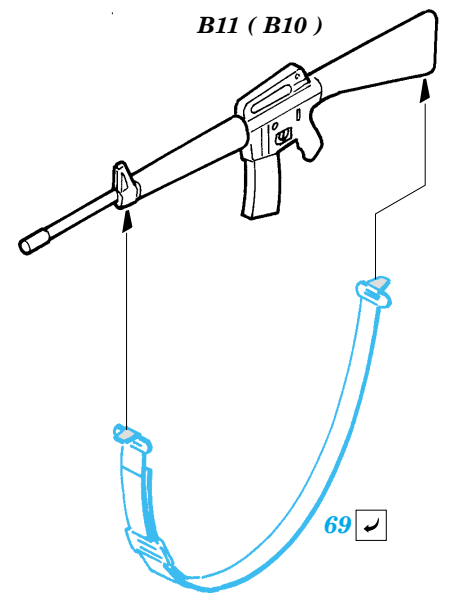

ORIGINAL KIT PARTS  
PŮVODNÍ DÍLY STAVEBNICE

PHOTO-ETCHED PARTS  
LEPTANÉ DÍLY

PARTS TO BE REMOVED  
DÍLY K ODSTRANĚNÍ

FILL  
TMELIT

2 sets

References: - Concord #1011 : USMC Firepower  
Modell Fan 2/1990  
Panzer 7/1995.1/1996.10/1996.2/1997.7/1997  
<http://pmms.webpace.com.au>