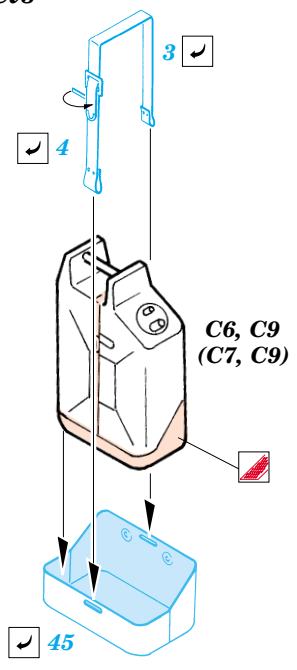

# LAV-25 Piranha

eduard

1/35 scale detail set for Trumpeter No.00349 • sada detailů pro model 1/35 Trumpeter 00349

35 859

- APPLY EXPRESS MASK AND PAINT BEFORE GLUING  
POUŽIT EXPRESS MASK NABARVIT PŘED SLEPENÍM
- SYMMETRICAL ASSEMBLY  
SYMETRICKÁ MONTÁŽ
- REMOVE  
ODSTRANIT
- GRIND  
OBROUSIT
- DRILL HOLE  
VRTAT OTVOR
- BEND  
OHNOUT
- OPTION  
VOLBA
- REPLACE  
NAHRADIT

ORIGINAL KIT PARTS  
PŮVODNÍ DÍLY STAVEBNICE

PHOTO-ETCHED PARTS  
LEPTANÉ DÍLY

PARTS TO BE REMOVED  
DÍLY K ODSTRANĚNÍ

FILL  
TMELIT

2 sets

References: - Concord #1011 : USMC Firepower  
Modell Fan 2/1990  
Panzer 7/1995.1/1996.10/1996.2/1997.7/1997  
<http://pmms.webpace.com.au>