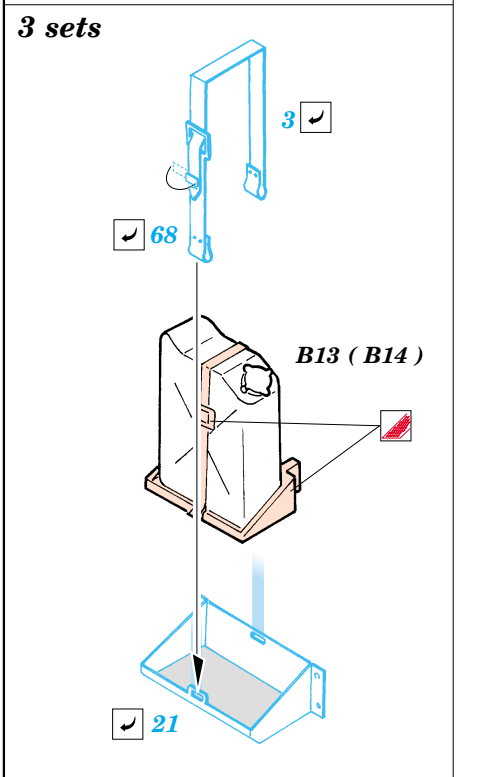

# LAV-25 Piranha

eduard

1/35 scale detail set for Trumpeter No.00349 • sada detailů pro model 1/35 Trumpeter 00349

35 859

- APPLY EXPRESS MASK AND PAINT BEFORE GLUING  
POUŽIT EXPRESS MASK NABARVIT PŘED SLEPENÍM
- SYMMETRICAL ASSEMBLY  
SYMETRICKÁ MONTÁŽ
- REMOVE  
ODSTRANIT
- GRIND  
OBROUSIT
- DRILL HOLE  
VRTAT OTVOR
- BEND  
OHNOUT
- OPTION  
VOLBA
- REPLACE  
NAHRADIT

ORIGINAL KIT PARTS  
PŮVODNÍ DÍLY STAVEBNICE

PHOTO-ETCHED PARTS  
LEPTANÉ DÍLY

PARTS TO BE REMOVED  
DÍLY K ODSTRANĚNÍ

FILL  
TMELIT

2 sets

References: - Concord #1011 : USMC Firepower  
Modell Fan 2/1990  
Panzer 7/1995.1/1996.10/1996.2/1997.7/1997  
<http://pmms.webpace.com.au>