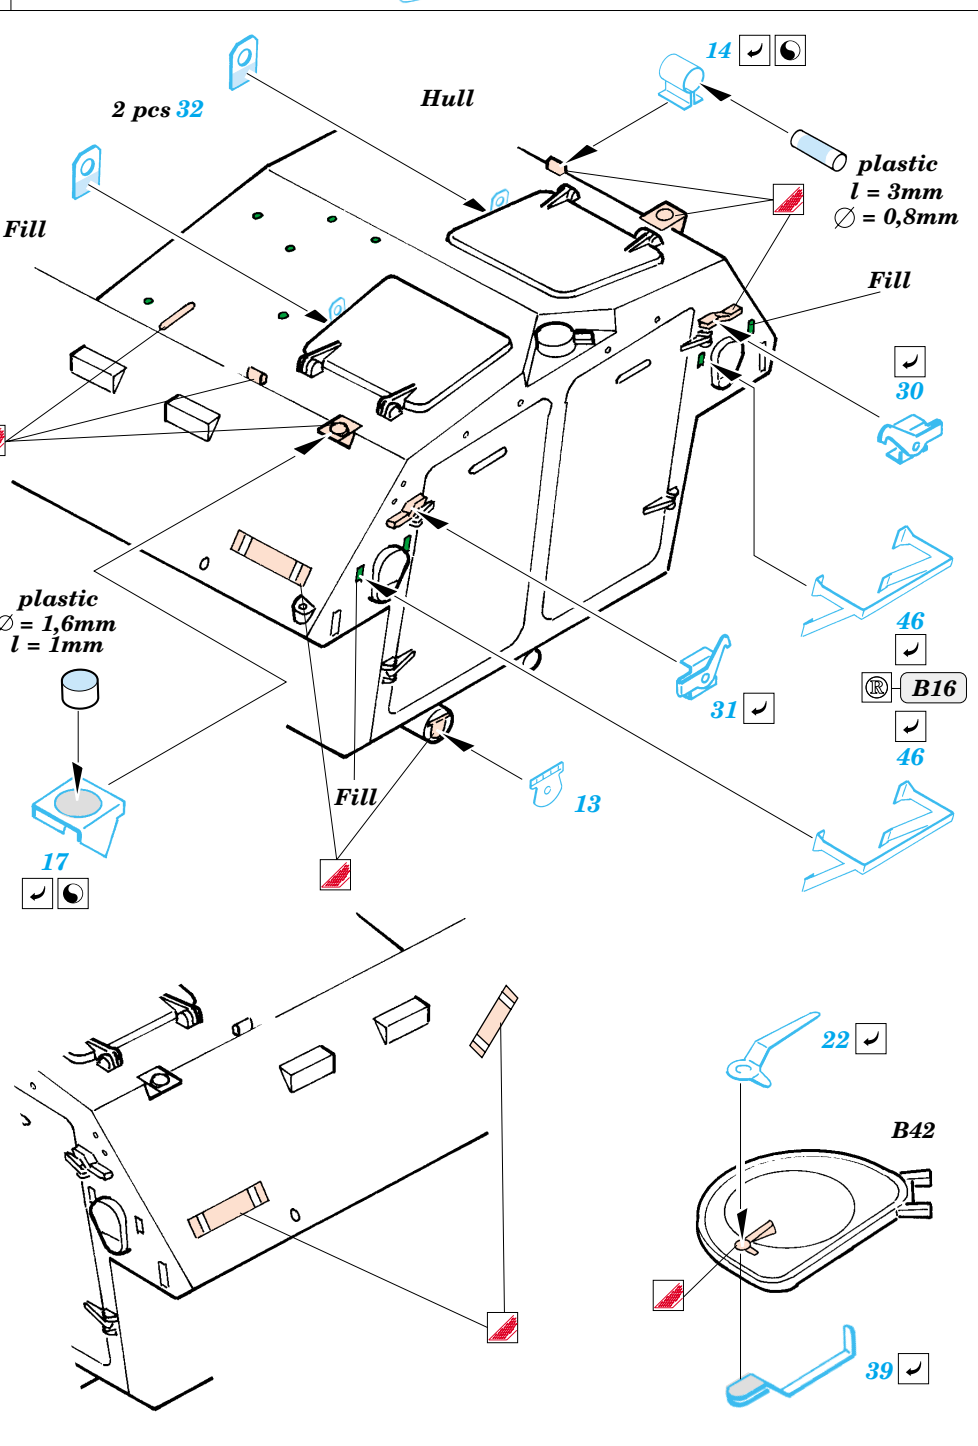

# LAV-25 Piranha

eduard

1/35 scale detail set for Trumpeter No.00349 • sada detailů pro model 1/35 Trumpeter 00349

35 859

- APPLY EXPRESS MASK AND PAINT BEFORE GLUING  
POUŽIT EXPRESS MASK NABARVIT PŘED SLEPENÍM
- SYMMETRICAL ASSEMBLY  
SYMETRICKÁ MONTÁŽ
- REMOVE  
ODSTRANIT
- GRIND  
OBROUSIT
- DRILL HOLE  
VRTAT OTVOR
- BEND  
OHNOUT
- OPTION  
VOLBA
- REPLACE  
NAHRADIT

ORIGINAL KIT PARTS  
PŮVODNÍ DÍLY STAVEBNICE

PHOTO-ETCHED PARTS  
LEPTANÉ DÍLY

PARTS TO BE REMOVED  
DÍLY K ODSTRANĚNÍ

FILL  
TMELIT

2 sets

References: - Concord #1011 : USMC Firepower  
Modell Fan 2/1990  
Panzer 7/1995.1/1996.10/1996.2/1997.7/1997  
<http://pmms.webpace.com.au>