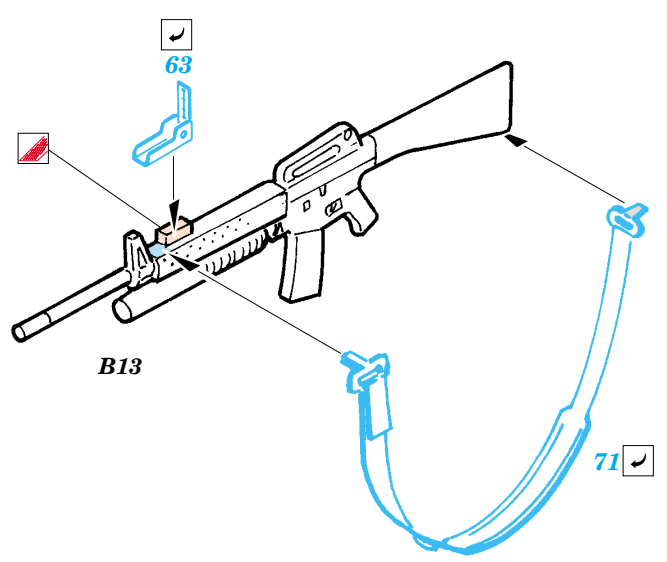

# LAV-25 Piranha

eduard

1/35 scale detail set for Trumpeter No.00349 • sada detailů pro model 1/35 Trumpeter 00349

35 859

- APPLY EXPRESS MASK AND PAINT BEFORE GLUING  
POUŽIT EXPRESS MASK NABARVIT PŘED SLEPENÍM
- SYMMETRICAL ASSEMBLY  
SYMETRICKÁ MONTÁŽ
- REMOVE  
ODSTRANIT
- GRIND  
OBROUSIT
- DRILL HOLE  
VRTAT OTVOR
- BEND  
OHNOUT
- OPTION  
VOLBA
- REPLACE  
NAHRADIT

ORIGINAL KIT PARTS  
PŮVODNÍ DÍLY STAVEBNICE

PHOTO-ETCHED PARTS  
LEPTANÉ DÍLY

PARTS TO BE REMOVED  
DÍLY K ODSTRANĚNÍ

FILL  
TMELIT

2 sets

References: - Concord #1011 : USMC Firepower  
Modell Fan 2/1990  
Panzer 7/1995.1/1996.10/1996.2/1997.7/1997  
<http://pmms.webpace.com.au>