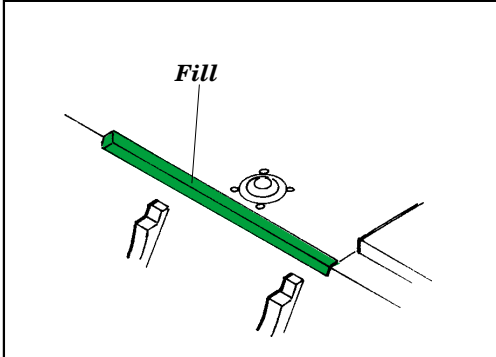

# LAV-25 Piranha

eduard

1/35 scale detail set for Trumpeter No.00349 • sada detailů pro model 1/35 Trumpeter 00349

35 859

- APPLY EXPRESS MASK AND PAINT BEFORE GLUING  
POUŽIT EXPRESS MASK NABARVIT PŘED SLEPENÍM
- SYMMETRICAL ASSEMBLY  
SYMETRICKÁ MONTÁŽ
- REMOVE  
ODSTRANIT
- GRIND  
OBROUSIT
- DRILL HOLE  
VRTAT OTVOR
- BEND  
OHNOUT
- OPTION  
VOLBA
- REPLACE  
NAHRADIT

ORIGINAL KIT PARTS  
PŮVODNÍ DÍLY STAVEBNICE

PHOTO-ETCHED PARTS  
LEPTANÉ DÍLY

PARTS TO BE REMOVED  
DÍLY K ODSTRANĚNÍ

FILL  
TMELIT

2 sets

References: - Concord #1011 : USMC Firepower  
Modell Fan 2/1990  
Panzer 7/1995.1/1996.10/1996.2/1997.7/1997  
<http://pmms.webpace.com.au>