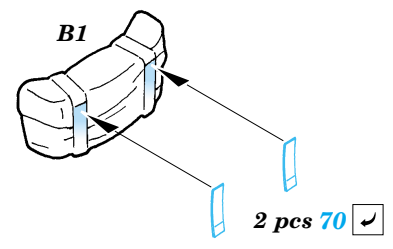

ORIGINAL KIT PARTS  
PŮVODNÍ DÍLY STAVEBNICE

PHOTO-ETCHED PARTS  
LEPTANÉ DÍLY

PARTS TO BE REMOVED  
DÍLY K ODSTRANĚNÍ

FILL  
TMELIT

2 sets

References: - Concord #1011 : USMC Firepower  
Modell Fan 2/1990  
Panzer 7/1995.1/1996.10/1996.2/1997.7/1997  
<http://pmms.webpace.com.au>