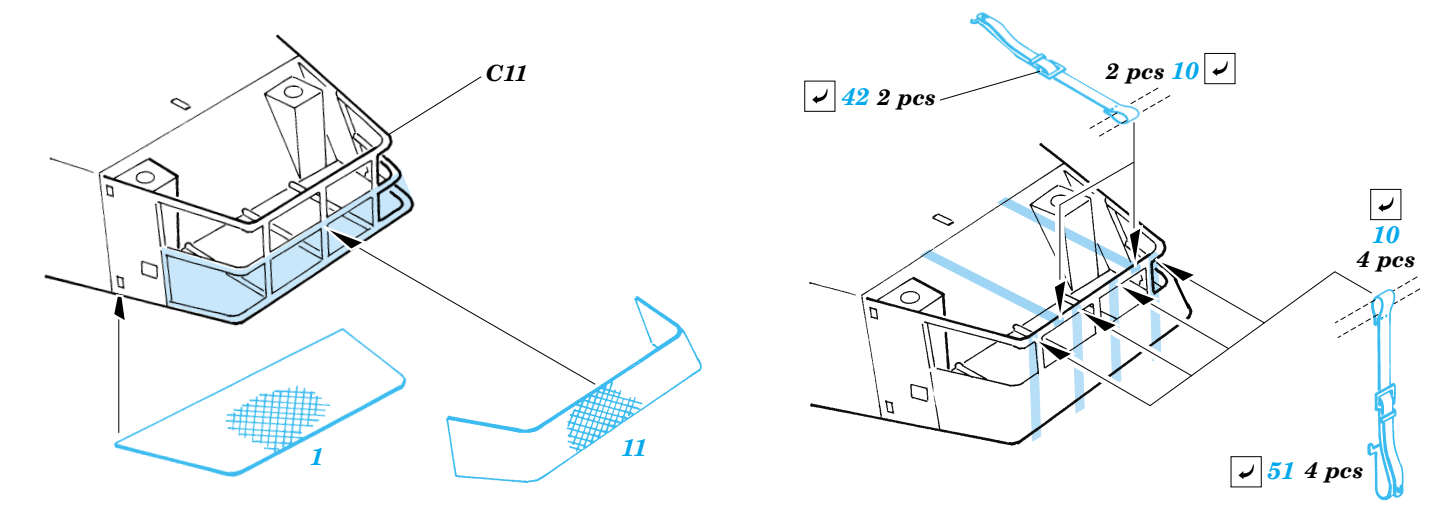

ORIGINAL KIT PARTS  
PŮVODNÍ DÍLY STAVEBNICE

PHOTO-ETCHED PARTS  
LEPTANÉ DÍLY

PARTS TO BE REMOVED  
DÍLY K ODSTRANĚNÍ

FILL  
TMELIT

2 sets

References: - Concord #1011 : USMC Firepower  
Modell Fan 2/1990  
Panzer 7/1995.1/1996.10/1996.2/1997.7/1997  
<http://pmms.webpace.com.au>