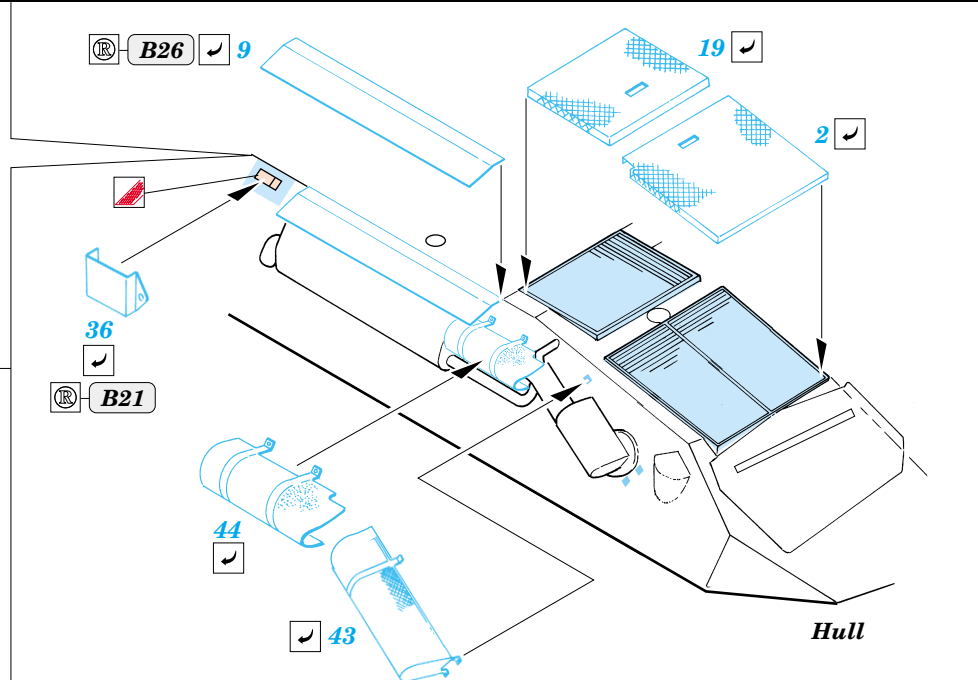

# LAV-25 Piranha

eduard

1/35 scale detail set for Trumpeter No.00349 • sada detailů pro model 1/35 Trumpeter 00349

35 859

- APPLY EXPRESS MASK AND PAINT BEFORE GLUING  
POUŽIT EXPRESS MASK NABARVIT PŘED SLEPENÍM
- SYMMETRICAL ASSEMBLY  
SYMETRICKÁ MONTÁŽ
- REMOVE  
ODSTRANIT
- GRIND  
OBROUSIT
- DRILL HOLE  
VRTAT OTVOR
- BEND  
OHNOUT
- OPTION  
VOLBA
- REPLACE  
NAHRADIT

ORIGINAL KIT PARTS  
PŮVODNÍ DÍLY STAVEBNICE

PHOTO-ETCHED PARTS  
LEPTANÉ DÍLY

PARTS TO BE REMOVED  
DÍLY K ODSTRANĚNÍ

FILL  
TMELIT

2 sets

References: - Concord #1011 : USMC Firepower  
Modell Fan 2/1990  
Panzer 7/1995.1/1996.10/1996.2/1997.7/1997  
<http://pmms.webpace.com.au>