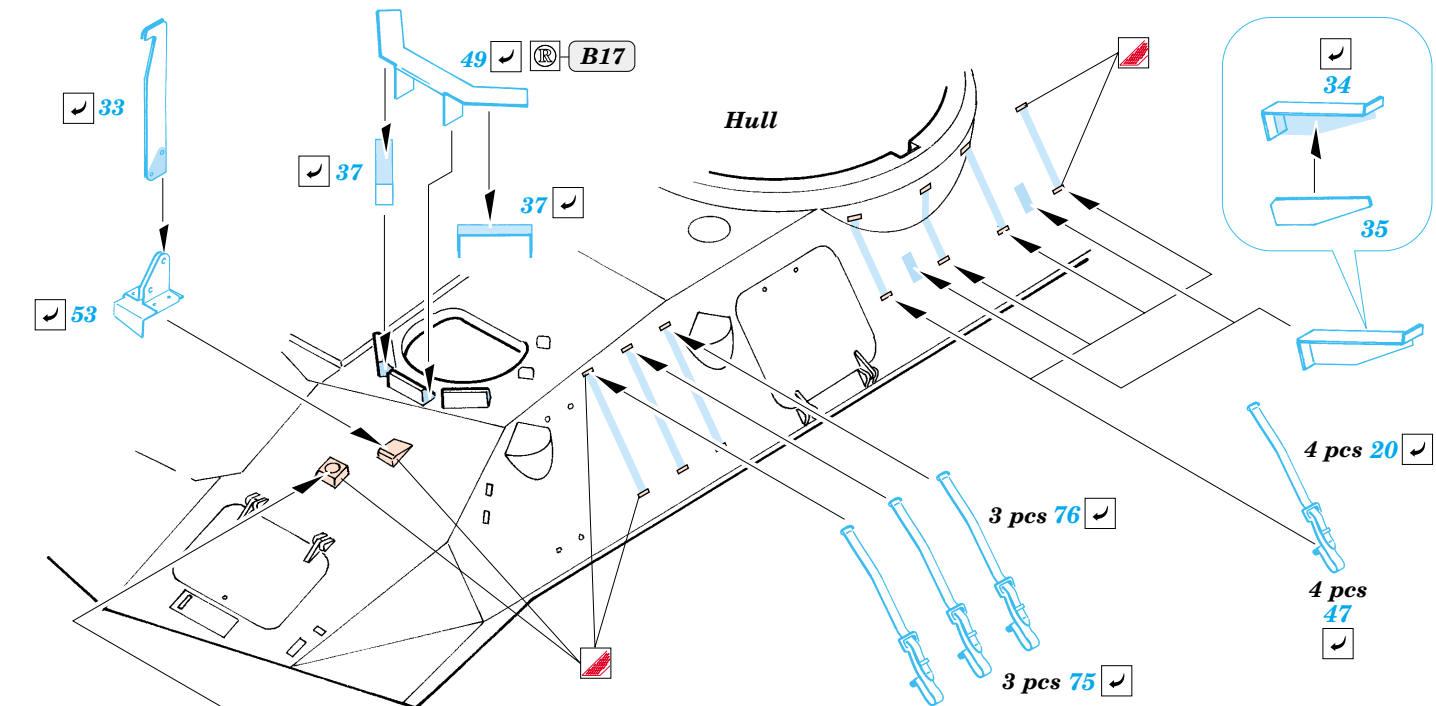

# LAV-25 Piranha

eduard

1/35 scale detail set for Trumpeter No.00349 • sada detailů pro model 1/35 Trumpeter 00349

35 859

- APPLY EXPRESS MASK AND PAINT BEFORE GLUING  
POUŽIT EXPRESS MASK NABARVIT PŘED SLEPENÍM
- SYMMETRICAL ASSEMBLY  
SYMETRICKÁ MONTÁŽ
- REMOVE  
ODSTRANIT
- GRIND  
OBROUSIT
- DRILL HOLE  
VRTAT OTVOR
- BEND  
OHNOUT
- OPTION  
VOLBA
- REPLACE  
NAHRADIT

ORIGINAL KIT PARTS  
PŮVODNÍ DÍLY STAVEBNICE

PHOTO-ETCHED PARTS  
LEPTANÉ DÍLY

PARTS TO BE REMOVED  
DÍLY K ODSTRANĚNÍ

FILL  
TMELIT

2 sets

References: - Concord #1011 : USMC Firepower  
Modell Fan 2/1990  
Panzer 7/1995.1/1996.10/1996.2/1997.7/1997  
<http://pmms.webpace.com.au>