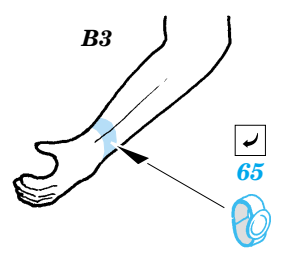

ORIGINAL KIT PARTS  
PŮVODNÍ DÍLY STAVEBNICE

PHOTO-ETCHED PARTS  
LEPTANÉ DÍLY

PARTS TO BE REMOVED  
DÍLY K ODSTRANĚNÍ

FILL  
TMELIT

2 sets

References: - Concord #1011 : USMC Firepower  
Modell Fan 2/1990  
Panzer 7/1995.1/1996.10/1996.2/1997.7/1997  
<http://pmms.webpace.com.au>