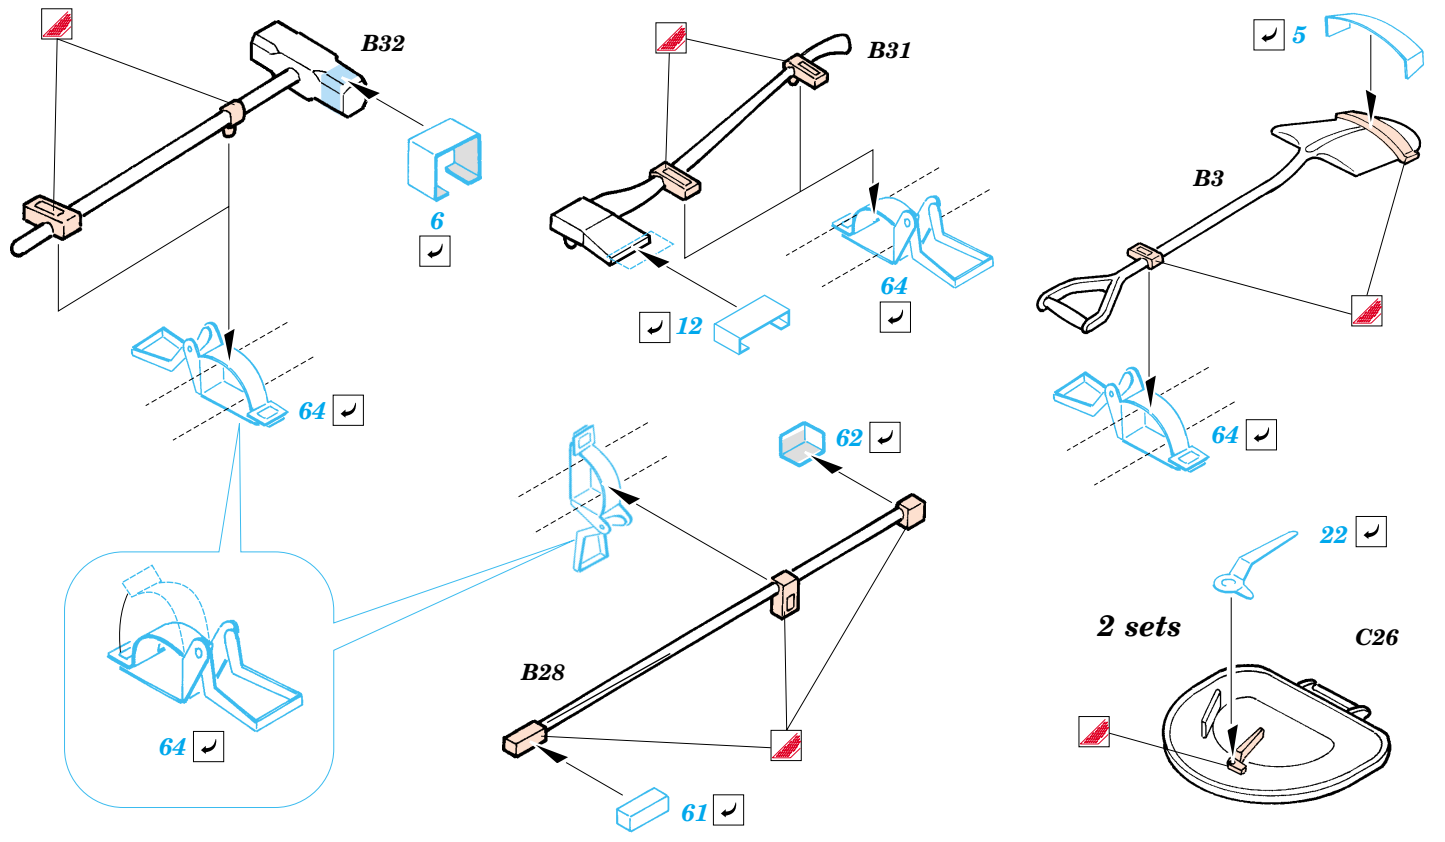

# LAV-25 Piranha

eduard

1/35 scale detail set for Trumpeter No.00349 • sada detailů pro model 1/35 Trumpeter 00349

35 859

- APPLY EXPRESS MASK AND PAINT BEFORE GLUING  
POUŽIT EXPRESS MASK NABARVIT PŘED SLEPENÍM
- SYMMETRICAL ASSEMBLY  
SYMETRICKÁ MONTÁŽ
- REMOVE  
ODSTRANIT
- GRIND  
OBROUSIT
- DRILL HOLE  
VRTAT OTVOR
- BEND  
OHNOUT
- OPTION  
VOLBA
- REPLACE  
NAHRADIT

ORIGINAL KIT PARTS  
PŮVODNÍ DÍLY STAVEBNICE

PHOTO-ETCHED PARTS  
LEPTANÉ DÍLY

PARTS TO BE REMOVED  
DÍLY K ODSTRANĚNÍ

FILL  
TMELIT

2 sets

References: - Concord #1011 : USMC Firepower  
Modell Fan 2/1990  
Panzer 7/1995.1/1996.10/1996.2/1997.7/1997  
<http://pmms.webpace.com.au>