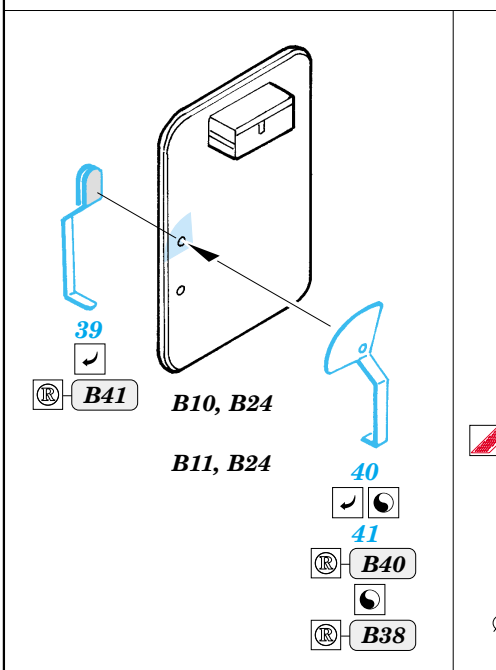

# LAV-25 Piranha

eduard

1/35 scale detail set for Trumpeter No.00349 • sada detailů pro model 1/35 Trumpeter 00349

35 859

- APPLY EXPRESS MASK AND PAINT BEFORE GLUING  
POUŽIT EXPRESS MASK NABARVIT PŘED SLEPENÍM
- SYMMETRICAL ASSEMBLY  
SYMETRICKÁ MONTÁŽ
- REMOVE  
ODSTRANIT
- GRIND  
OBROUSIT
- DRILL HOLE  
VRTAT OTVOR
- BEND  
OHNOUT
- OPTION  
VOLBA
- REPLACE  
NAHRADIT

ORIGINAL KIT PARTS  
PŮVODNÍ DÍLY STAVEBNICE

PHOTO-ETCHED PARTS  
LEPTANÉ DÍLY

PARTS TO BE REMOVED  
DÍLY K ODSTRANĚNÍ

FILL  
TMELIT

2 sets

References: - Concord #1011 : USMC Firepower  
Modell Fan 2/1990  
Panzer 7/1995.1/1996.10/1996.2/1997.7/1997  
<http://pmms.webpace.com.au>