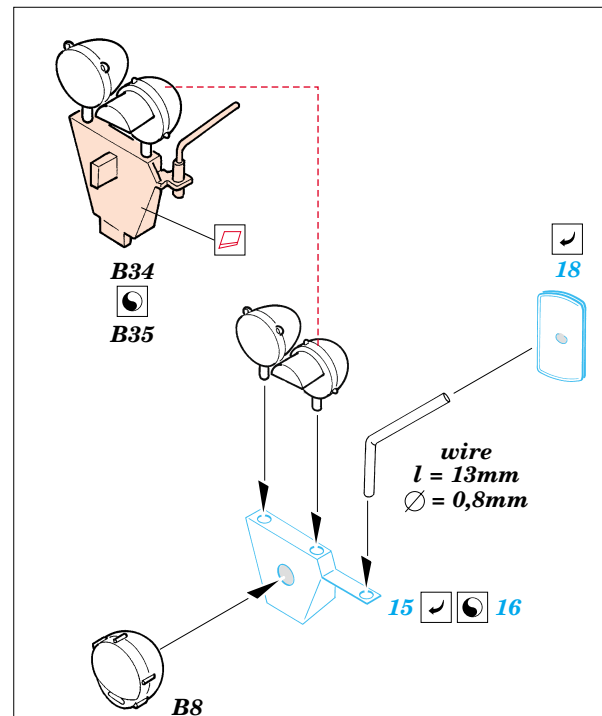

# LAV-25 Piranha

eduard

1/35 scale detail set for Trumpeter No.00349 • sada detailů pro model 1/35 Trumpeter 00349

35 859

- APPLY EXPRESS MASK AND PAINT BEFORE GLUING  
POUŽIT EXPRESS MASK NABARVIT PŘED SLEPENÍM
- SYMMETRICAL ASSEMBLY  
SYMETRICKÁ MONTÁŽ
- REMOVE  
ODSTRANIT
- GRIND  
OBROUSIT
- DRILL HOLE  
VRTAT OTVOR
- BEND  
OHNOUT
- OPTION  
VOLBA
- REPLACE  
NAHRADIT

ORIGINAL KIT PARTS  
PŮVODNÍ DÍLY STAVEBNICE

PHOTO-ETCHED PARTS  
LEPTANÉ DÍLY

PARTS TO BE REMOVED  
DÍLY K ODSTRANĚNÍ

FILL  
TMELIT

2 sets

References: - Concord #1011 : USMC Firepower  
Modell Fan 2/1990  
Panzer 7/1995.1/1996.10/1996.2/1997.7/1997  
<http://pmms.webpace.com.au>