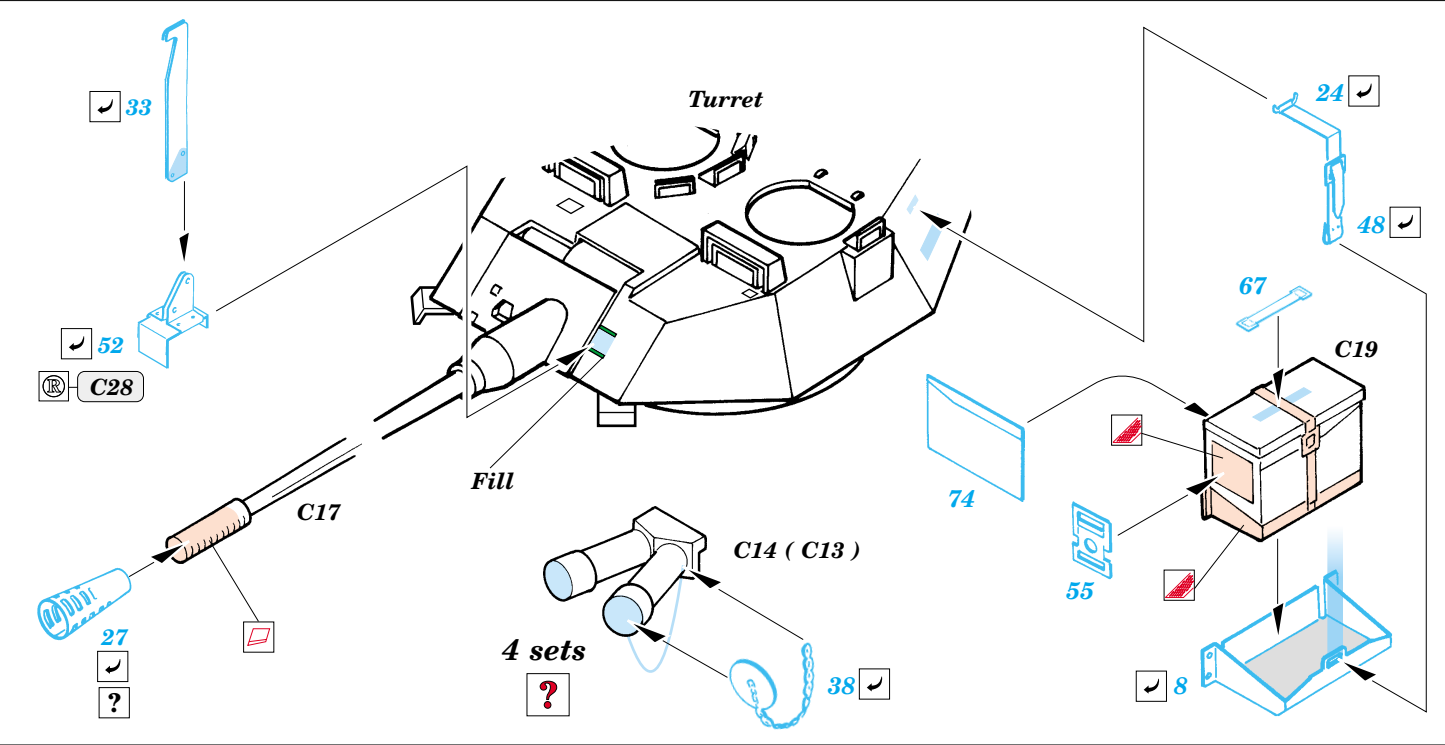

# LAV-25 Piranha

eduard

1/35 scale detail set for Trumpeter No.00349 • sada detailů pro model 1/35 Trumpeter 00349

35 859

- APPLY EXPRESS MASK AND PAINT BEFORE GLUING  
POUŽIT EXPRESS MASK NABARVIT PŘED SLEPENÍM
- SYMMETRICAL ASSEMBLY  
SYMETRICKÁ MONTÁŽ
- REMOVE  
ODSTRANIT
- GRIND  
OBROUSIT
- DRILL HOLE  
VRTAT OTVOR
- BEND  
OHNOUT
- OPTION  
VOLBA
- REPLACE  
NAHRADIT

ORIGINAL KIT PARTS  
PŮVODNÍ DÍLY STAVEBNICE

PHOTO-ETCHED PARTS  
LEPTANÉ DÍLY

PARTS TO BE REMOVED  
DÍLY K ODSTRANĚNÍ

FILL  
TMELIT

2 sets

References: - Concord #1011 : USMC Firepower  
Modell Fan 2/1990  
Panzer 7/1995.1/1996.10/1996.2/1997.7/1997  
<http://pmms.webpace.com.au>