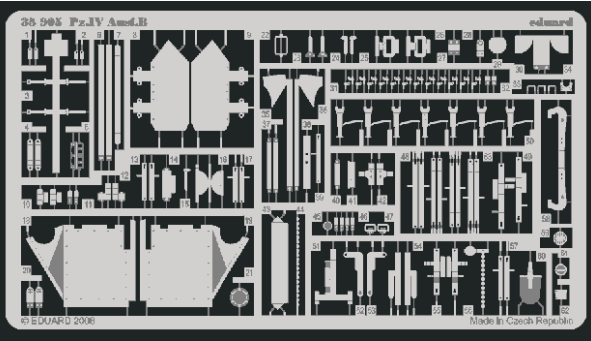

Pz.IV Ausf.B

eduard

35 905

1/35 scale detail set for **TRISTAR** kit • sada detailů pro model 1/35 **TRISTAR**

- | | | | |
|--|--|--|---------------------|
| | APPLY EXPRESS MASK AND PAINT BEFORE GLUING
POUŽIT EXPRESS MASK NABARVIT PŘED SLEPENÍM | | BEND
OHNOUT |
| | SYMMETRICAL ASSEMBLY
SYMETRICKÁ MONTÁŽ | | OPTION
VOLBA |
| | REMOVE
ODSTRANIT | | REPLACE
NAHRADIT |
| | GRIND
OBROUSIT | | |
| | DRILL HOLE
VRTAT OTVOR | | |

ORIGINAL KIT PARTS
PŮVODNÍ DÍLY STAVEBNICE

PHOTO-ETCHED PARTS
LEPTANÉ DÍLY

PARTS TO BE REMOVED
DÍLY K ODSTRANĚNÍ

FILL
TMELIT

REFERENCES:

ACHTUNG PANZER No.1.....Panzerkampfwagen IV
MOTORBUCHVERLAG.....Begleitwagen Panzerkampfwagen IV