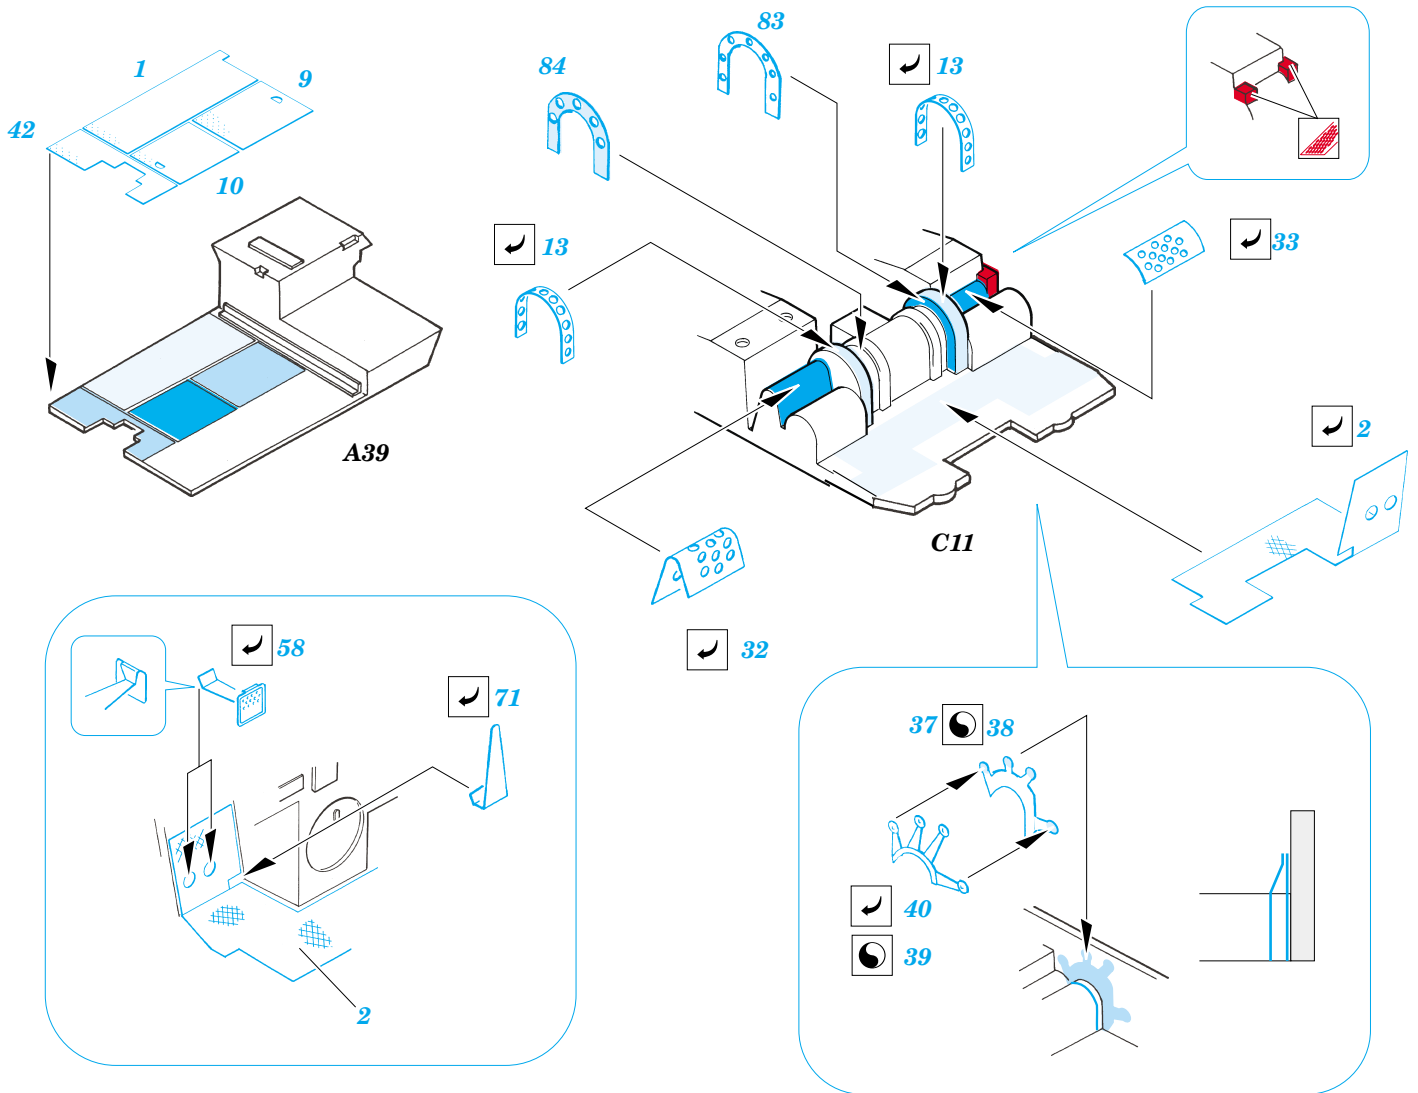

Sd.Kfz.250/11 SPW

eduard

1/35 scale detail set for DRAGON kit 6132 • sada detailů pro model 1/35 DRAGON 6132

35 928

- APPLY EXPRESS MASK AND PAINT BEFORE GLUING
POUŤ EXPRESNÍ MASKU A BARVIT PŘED SLEPENÍM
- SYMMETRICAL ASSEMBLY
SYMETRICKÁ MONTÁŽ
- REMOVE
ODSTRANIT
- GRIND
OBRUSIT
- DRILL HOLE
VRTAT OTVOR
- BEND
OHNOUT
- OPTION
VOLBA
- REPLACE
NAHRADIT

print

film

ORIGINAL KIT PARTS
PŮVODNÍ DÍLY STAVEBNICE

PHOTO-ETCHED PARTS
LEPTANÉ DÍLY

PARTS TO BE REMOVED
DÍLY K ODSTRANĚNÍ

FILL
TMELIT

REFERENCES:

Ground Power Special Issue, February 2002 - SdKfz251
 Aquadron Signal Publ. #2021 - SdKfz 251
 Ground Power #1/ 1999
 Kit Militär-Modell Journal #6/ 2002