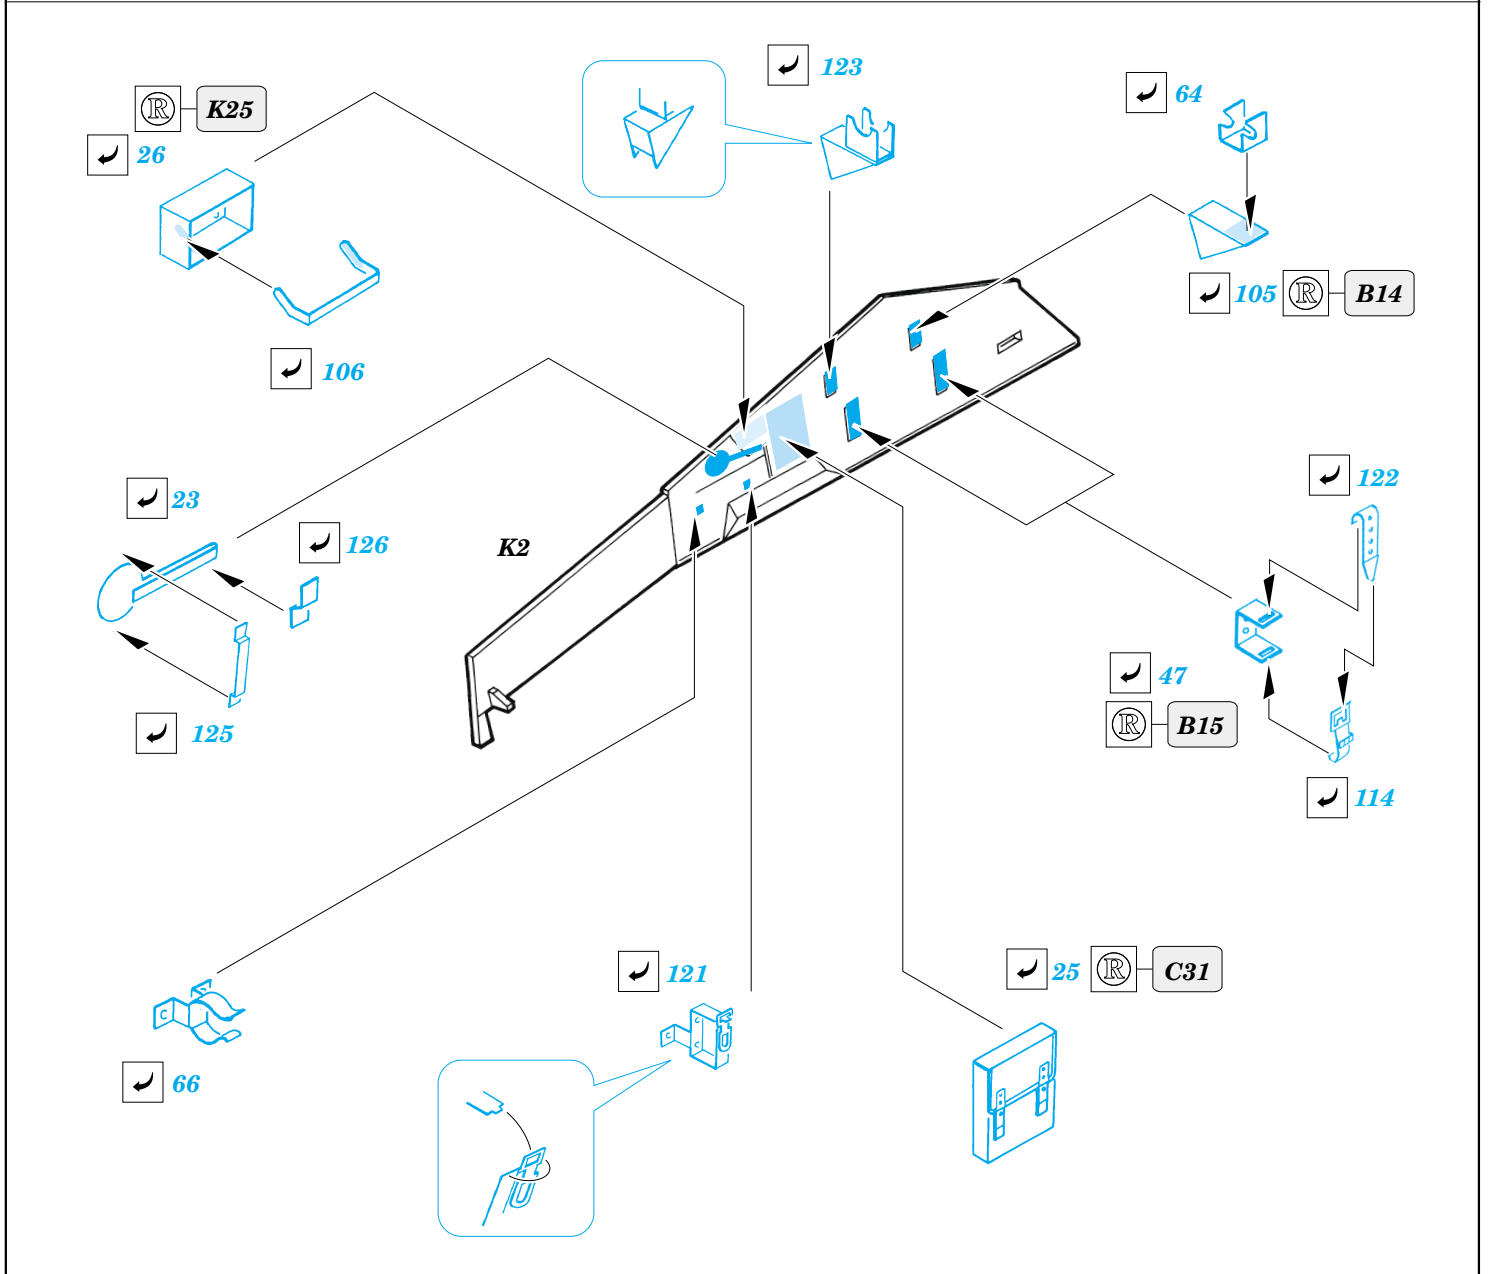

Sd.Kfz.250/11 SPW

eduard

1/35 scale detail set for DRAGON kit 6132 • sada detailů pro model 1/35 DRAGON 6132

35 928

- APPLY EXPRESS MASK AND PAINT BEFORE GLUING
POUŤ EXPRESNÍ MASKU A BARVIT PŘED SLEPENÍM
- SYMMETRICAL ASSEMBLY
SYMETRICKÁ MONTÁŽ
- REMOVE
ODSTRANIT
- GRIND
OBRUSIT
- DRILL HOLE
VRTAT OTVOR
- BEND
OHNOUT
- OPTION
VOLBA
- REPLACE
NAHRADIT

print

film

ORIGINAL KIT PARTS
PŮVODNÍ DÍLY STAVEBNICE

PHOTO-ETCHED PARTS
LEPTANÉ DÍLY

PARTS TO BE REMOVED
DÍLY K ODSTRANĚNÍ

FILL
TMELIT

REFERENCES:

Ground Power Special Issue, February 2002 - SdKfz251
 Aquadron Signal Publ. #2021 - SdKfz 251
 Ground Power #1/ 1999
 Kit Militär-Modell Journal #6/ 2002