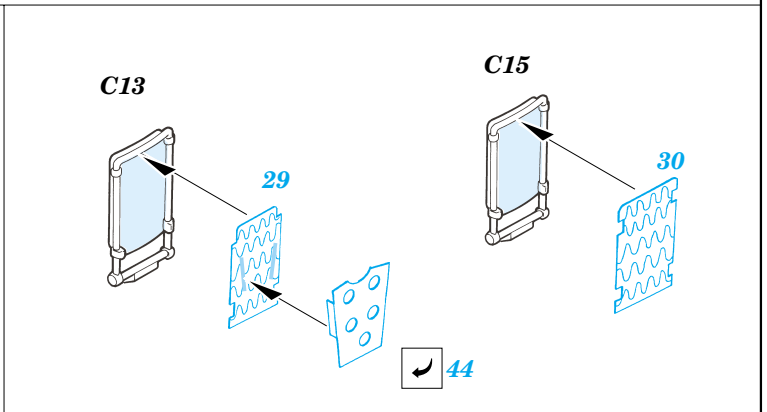

Sd.Kfz.250/11 SPW

eduard

1/35 scale detail set for DRAGON kit 6132 • sada detailů pro model 1/35 DRAGON 6132

35 928

- APPLY EXPRESS MASK AND PAINT BEFORE GLUING
POUŤ EXPRESNÍ MASKU A BARVIT PŘED SLEPENÍM
- SYMMETRICAL ASSEMBLY
SYMETRICKÁ MONTÁŽ
- REMOVE
ODSTRANIT
- GRIND
OBRUSIT
- DRILL HOLE
VRTAT OTVOR
- BEND
OHNOUT
- OPTION
VOLBA
- REPLACE
NAHRADIT

print

film

ORIGINAL KIT PARTS
PŮVODNÍ DÍLY STAVEBNICE

PHOTO-ETCHED PARTS
LEPTANÉ DÍLY

PARTS TO BE REMOVED
DÍLY K ODSTRANĚNÍ

FILL
TMELIT

REFERENCES:

Ground Power Special Issue, February 2002 - SdKfz251
 Aquadron Signal Publ. #2021 - SdKfz 251
 Ground Power #1/ 1999
 Kit Militär-Modell Journal #6/ 2002