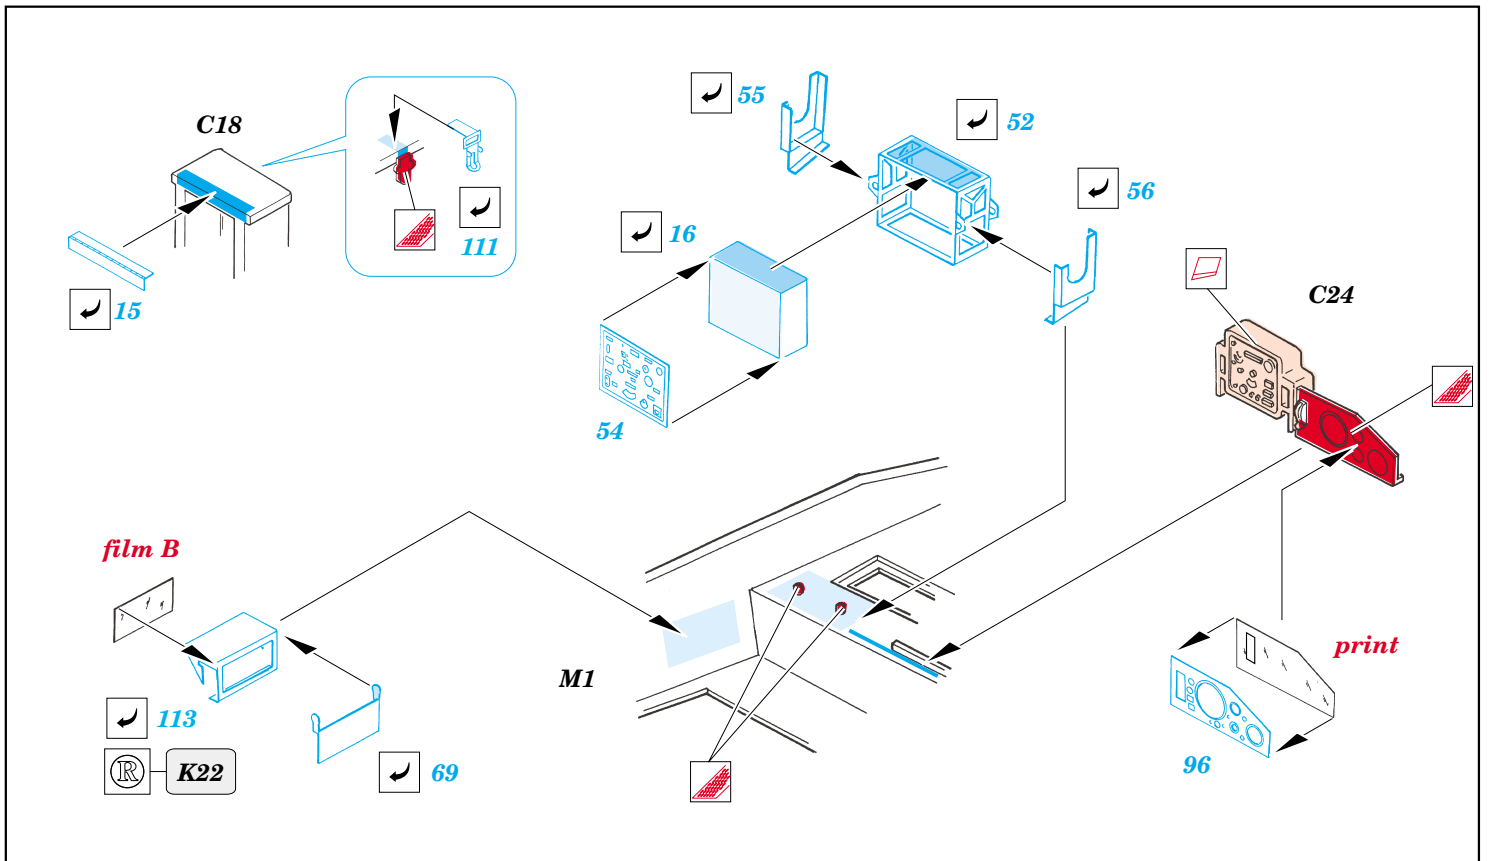

Sd.Kfz.250/11 SPW

eduard

1/35 scale detail set for DRAGON kit 6132 • sada detailů pro model 1/35 DRAGON 6132

35 928

- APPLY EXPRESS MASK AND PAINT BEFORE GLUING
POUŤ EXPRESNÍ MASKU A BARVIT PŘED SLEPENÍM
- SYMMETRICAL ASSEMBLY
SYMETRICKÁ MONTÁŽ
- REMOVE
ODSTRANIT
- GRIND
OBRUSIT
- DRILL HOLE
VRTAT OTVOR
- BEND
OHNOUT
- OPTION
VOLBA
- REPLACE
NAHRADIT

print

film

ORIGINAL KIT PARTS
PŮVODNÍ DÍLY STAVEBNICE

PHOTO-ETCHED PARTS
LEPTANÉ DÍLY

PARTS TO BE REMOVED
DÍLY K ODSTRANĚNÍ

FILL
TMELIT

REFERENCES:

Ground Power Special Issue, February 2002 - SdKfz251
 Aquadron Signal Publ. #2021 - SdKfz 251
 Ground Power #1/ 1999
 Kit Militär-Modell Journal #6/ 2002