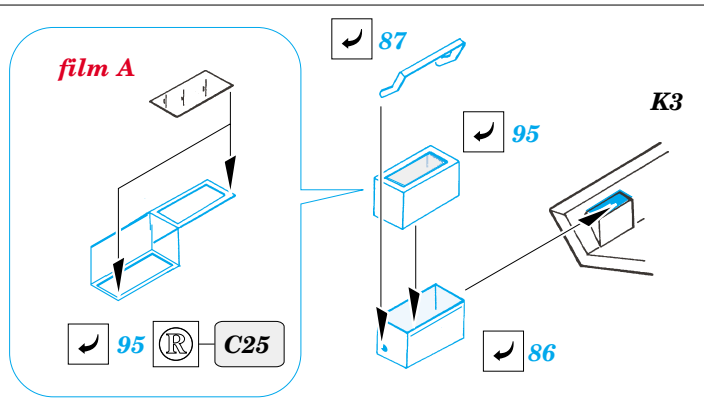

print

film

ORIGINAL KIT PARTS
PŮVODNÍ DÍLY STAVEBNICE

PHOTO-ETCHED PARTS
LEPTANÉ DÍLY

PARTS TO BE REMOVED
DÍLY K ODSTRANĚNÍ

FILL
TMELIT

REFERENCES:

Ground Power Special Issue, February 2002 - SdKfz251
 Aquadron Signal Publ. #2021 - SdKfz 251
 Ground Power #1/ 1999
 Kit Militär-Modell Journal #6/ 2002