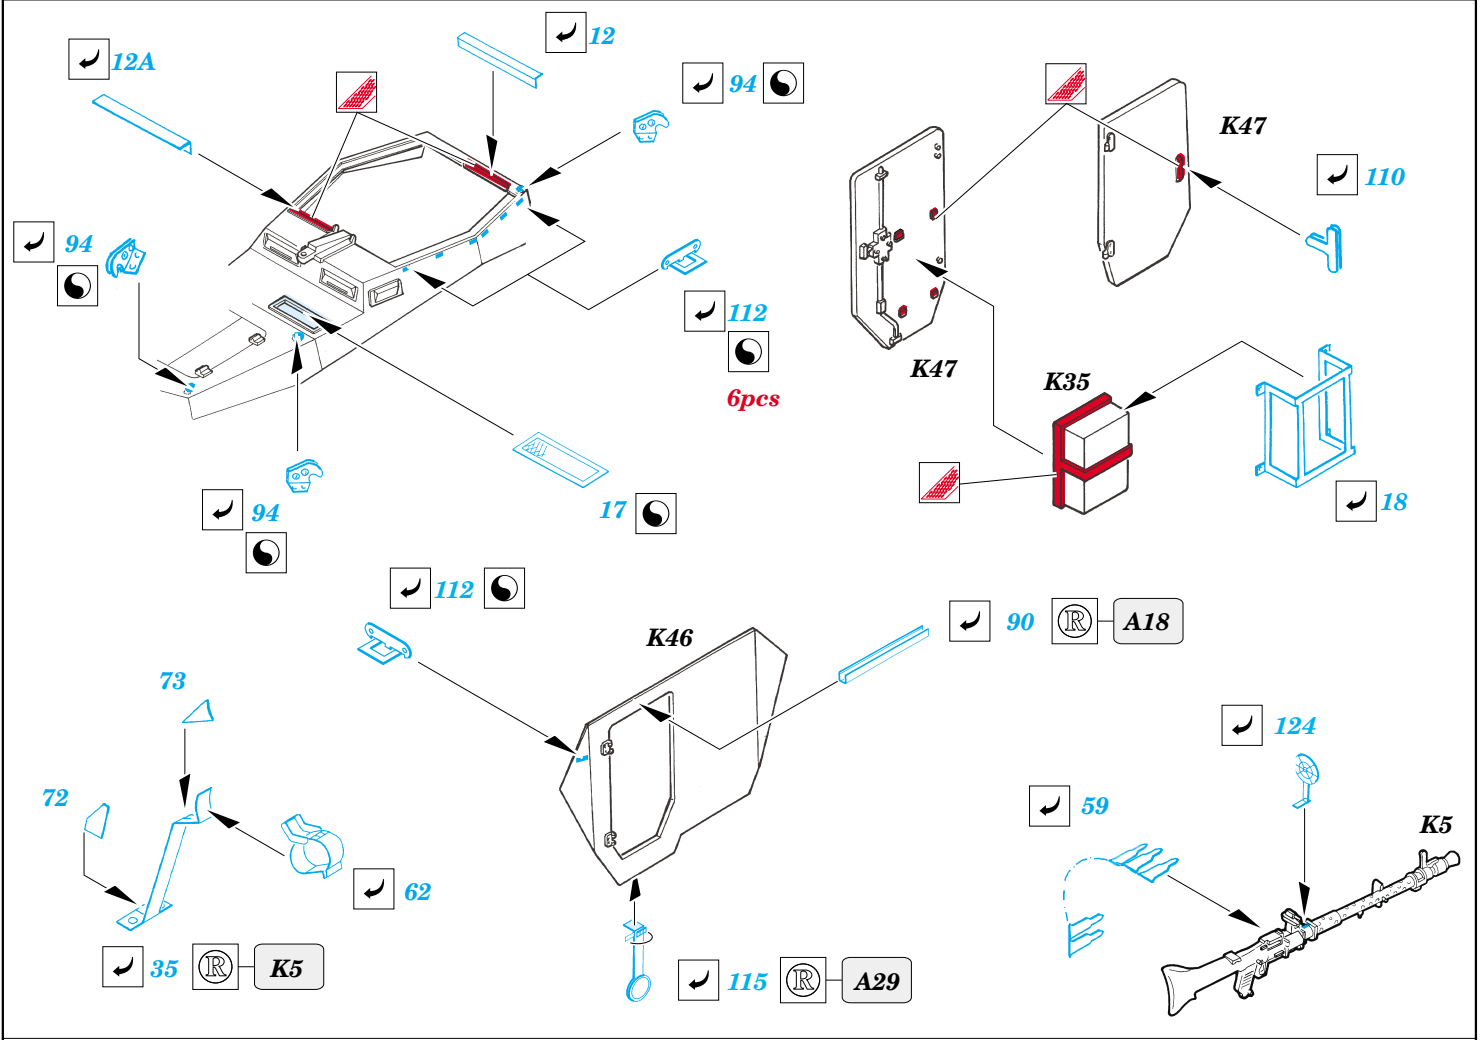

Sd.Kfz.250/11 SPW

eduard

1/35 scale detail set for DRAGON kit 6132 • sada detailů pro model 1/35 DRAGON 6132

35 928

- APPLY EXPRESS MASK AND PAINT BEFORE GLUING
POUŤ EXPRESNÍ MASKU A BARVIT PŘED SLEPENÍM
- SYMMETRICAL ASSEMBLY
SYMETRICKÁ MONTÁŽ
- REMOVE
ODSTRANIT
- GRIND
OBRUSIT
- DRILL HOLE
VRTAT OTVOR
- BEND
OHNOUT
- OPTION
VOLBA
- REPLACE
NAHRADIT

print

film

ORIGINAL KIT PARTS
PŮVODNÍ DÍLY STAVEBNICE

PHOTO-ETCHED PARTS
LEPTANÉ DÍLY

PARTS TO BE REMOVED
DÍLY K ODSTRANĚNÍ

FILL
TMELIT

REFERENCES:

Ground Power Special Issue, February 2002 - SdKfz251
 Aquadron Signal Publ. #2021 - SdKfz 251
 Ground Power #1/ 1999
 Kit Militär-Modell Journal #6/ 2002