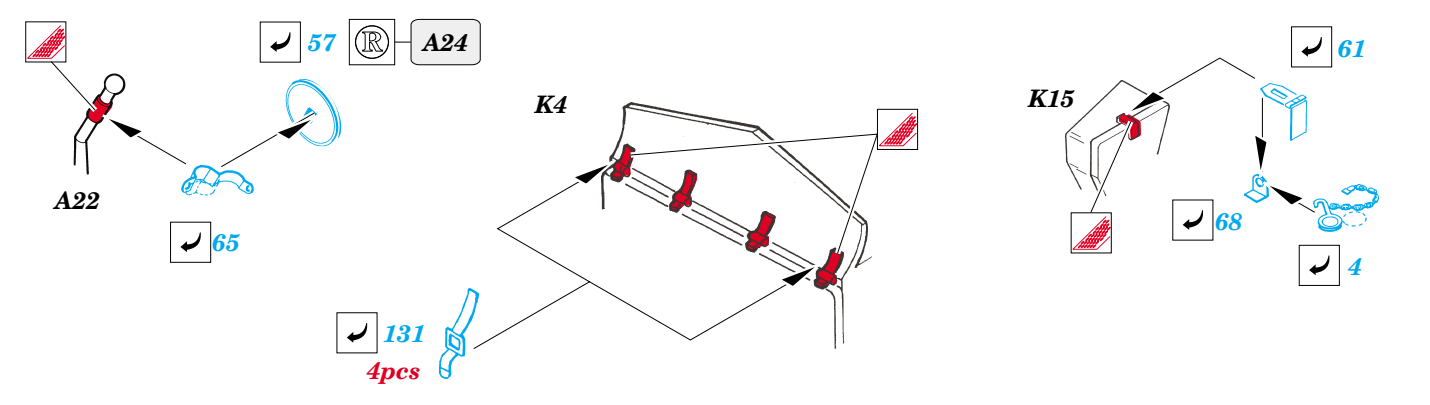

Sd.Kfz.250/11 SPW

eduard

1/35 scale detail set for DRAGON kit 6132 • sada detailů pro model 1/35 DRAGON 6132

35 928

- APPLY EXPRESS MASK AND PAINT BEFORE GLUING
POUŤ EXPRESNÍ MASKU A BARVIT PŘED SLEPENÍM
- SYMMETRICAL ASSEMBLY
SYMETRICKÁ MONTÁŽ
- REMOVE
ODSTRANIT
- GRIND
OBRUSIT
- DRILL HOLE
VRTAT OTVOR
- BEND
OHNOUT
- OPTION
VOLBA
- REPLACE
NAHRADIT

print

film

ORIGINAL KIT PARTS
PŮVODNÍ DÍLY STAVEBNICE

PHOTO-ETCHED PARTS
LEPTANÉ DÍLY

PARTS TO BE REMOVED
DÍLY K ODSTRANĚNÍ

FILL
TMELIT

REFERENCES:

Ground Power Special Issue, February 2002 - SdKfz251
 Aquadron Signal Publ. #2021 - SdKfz 251
 Ground Power #1/ 1999
 Kit Militär-Modell Journal #6/ 2002