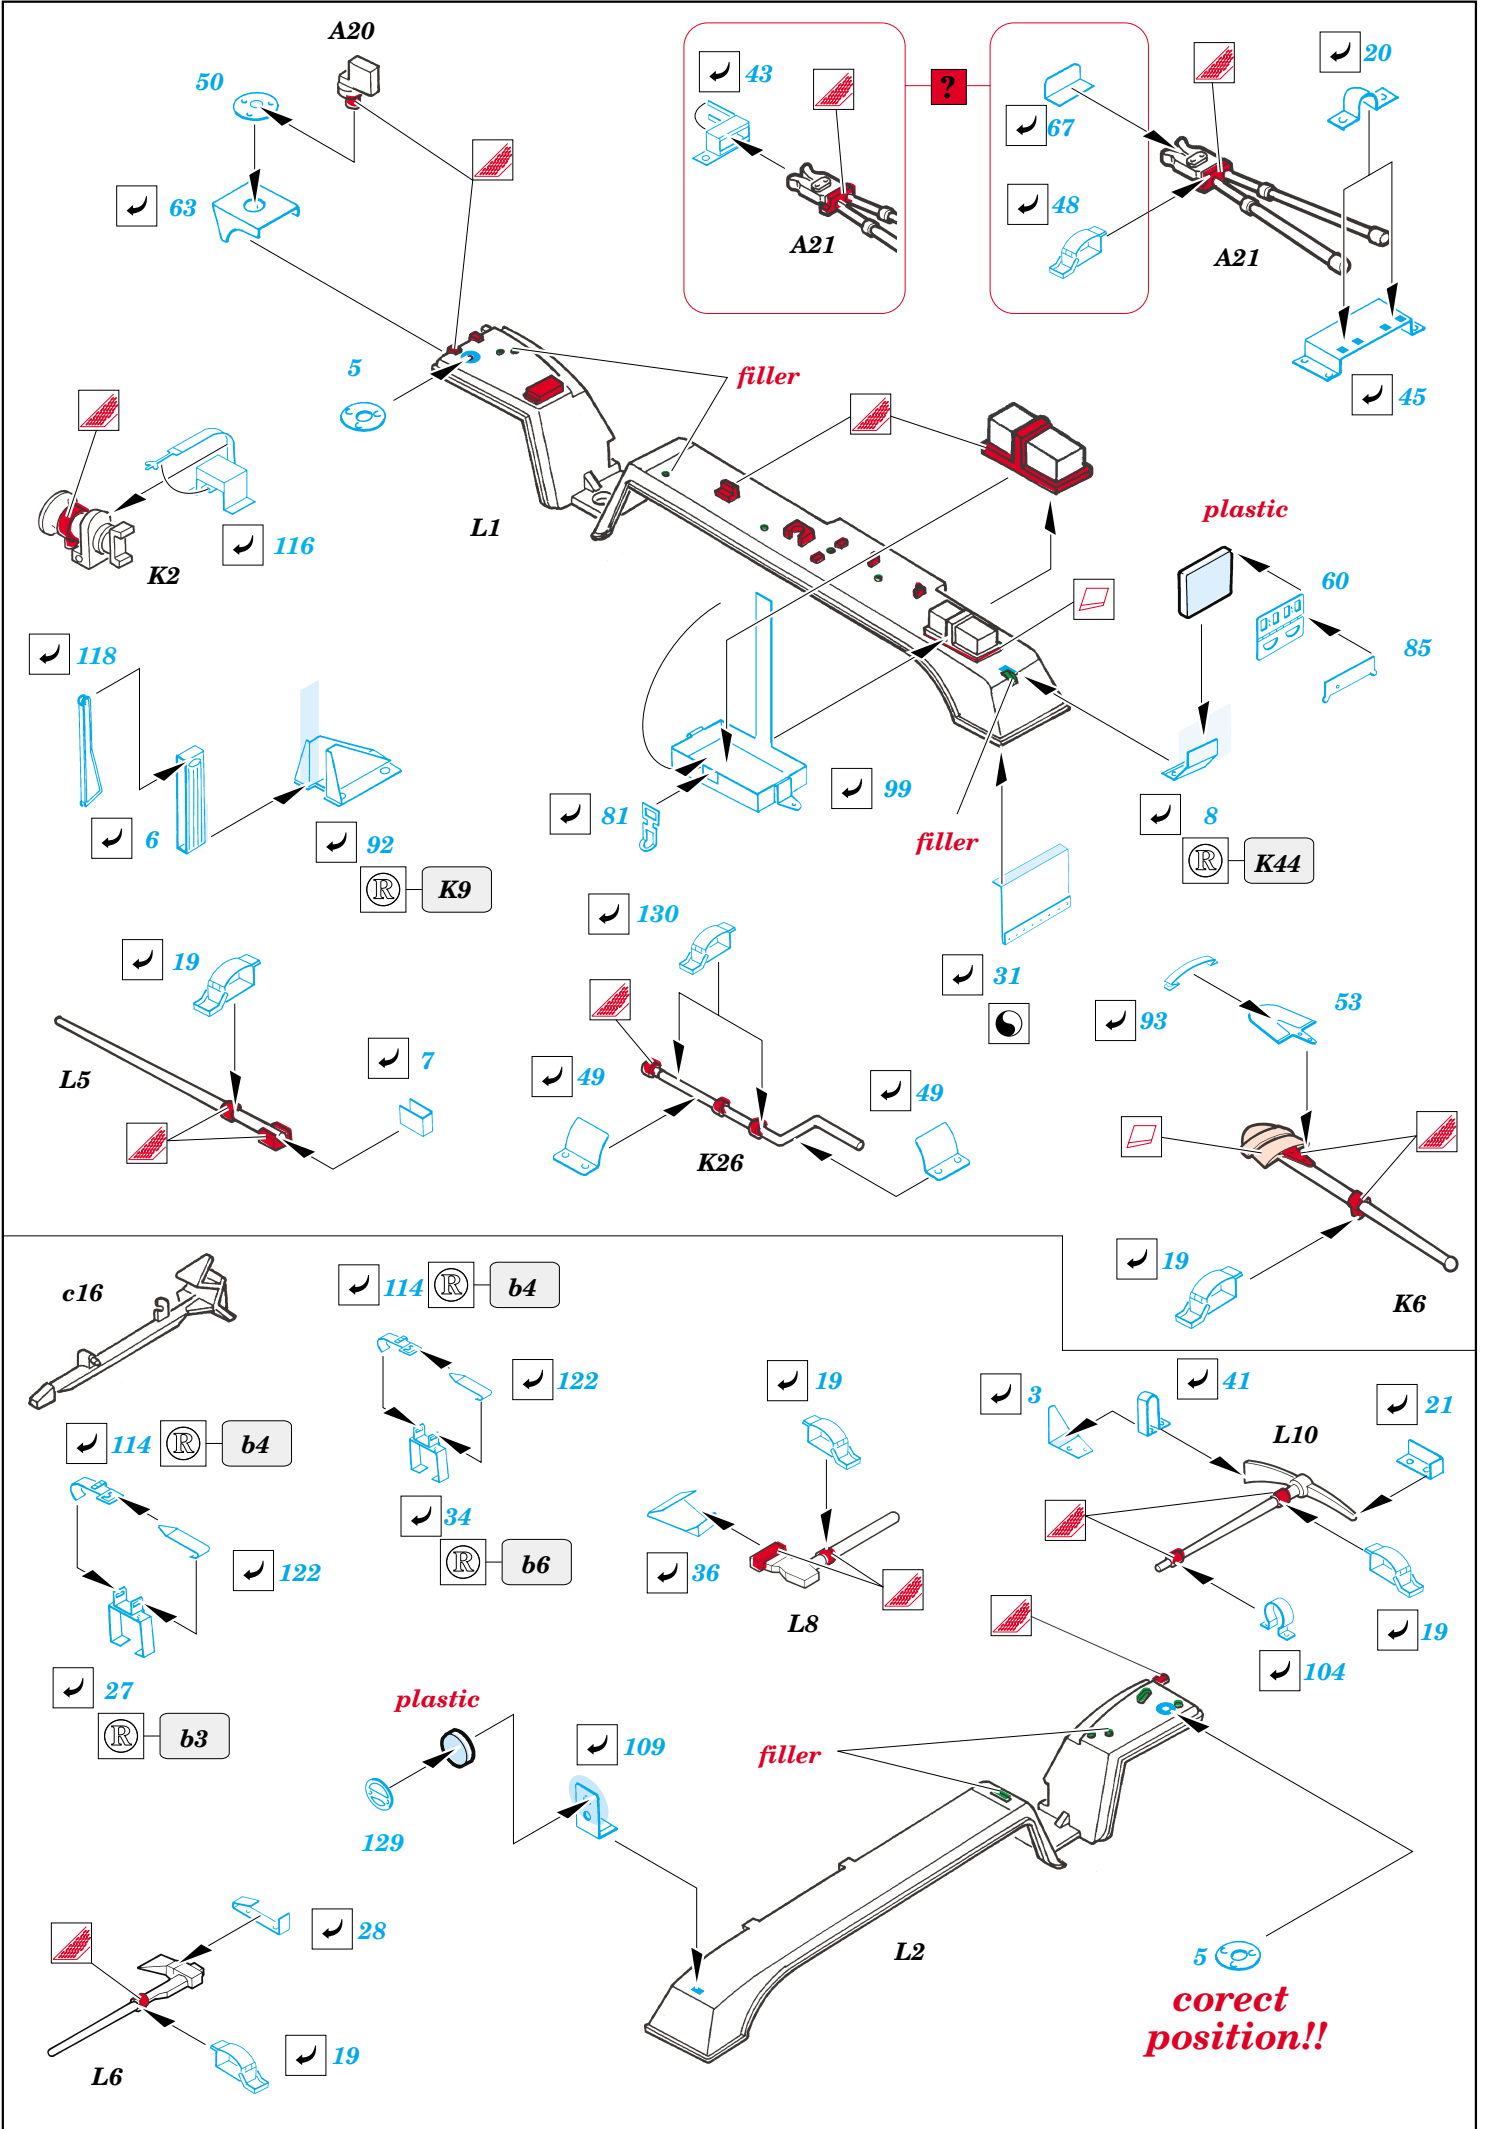

Sd.Kfz.250/11 SPW

eduard

1/35 scale detail set for DRAGON kit 6132 • sada detailů pro model 1/35 DRAGON 6132

35 928

- APPLY EXPRESS MASK AND PAINT BEFORE GLUING
POUŤ EXPRESNÍ MASKU A BARVIT PŘED SLEPENÍM
- SYMMETRICAL ASSEMBLY
SYMETRICKÁ MONTÁŽ
- REMOVE
ODSTRANIT
- GRIND
OBRUSIT
- DRILL HOLE
VRTAT OTVOR
- BEND
OHNOUT
- OPTION
VOLBA
- REPLACE
NAHRADIT

print

film

ORIGINAL KIT PARTS
PŮVODNÍ DÍLY STAVEBNICE

PHOTO-ETCHED PARTS
LEPTANÉ DÍLY

PARTS TO BE REMOVED
DÍLY K ODSTRANĚNÍ

FILL
TMELIT

REFERENCES:

Ground Power Special Issue, February 2002 - SdKfz251
 Aquadron Signal Publ. #2021 - SdKfz 251
 Ground Power #1/ 1999
 Kit Militär-Modell Journal #6/ 2002