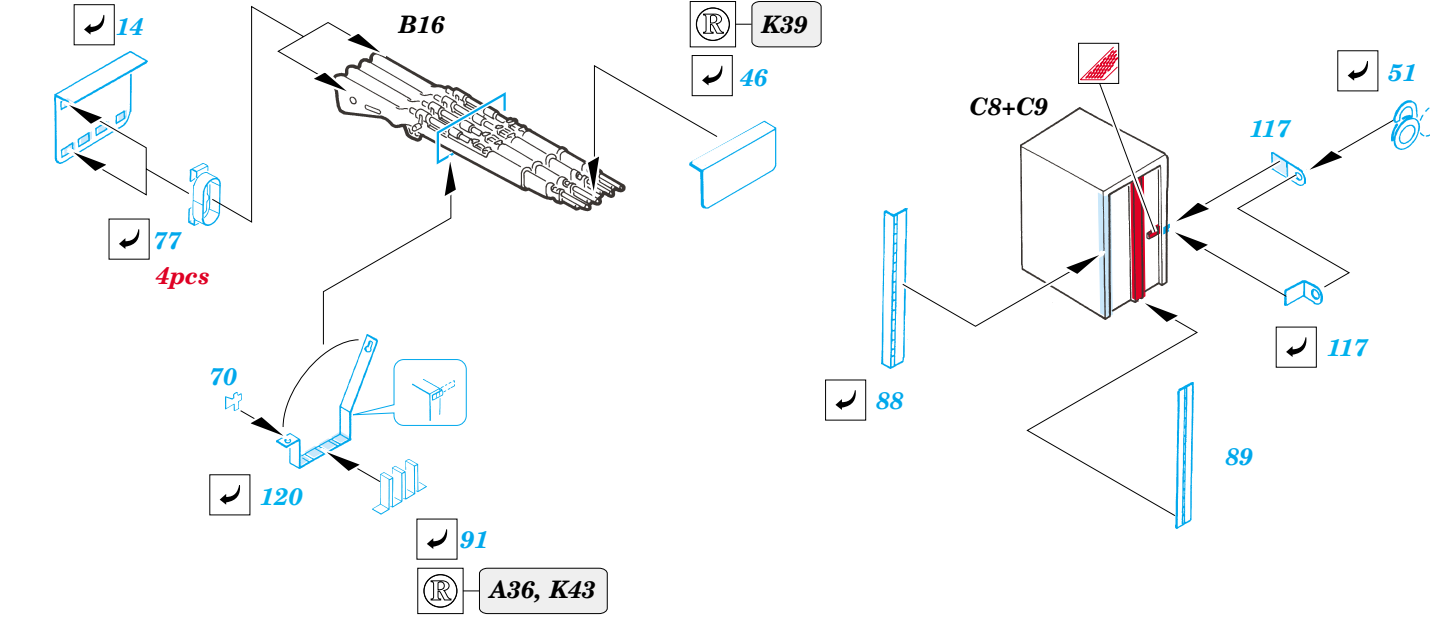

Sd.Kfz.250/11 SPW

eduard

1/35 scale detail set for DRAGON kit 6132 • sada detailů pro model 1/35 DRAGON 6132

35 928

- APPLY EXPRESS MASK AND PAINT BEFORE GLUING
POUŤ EXPRESNÍ MASKU A BARVIT PŘED SLEPENÍM
- SYMMETRICAL ASSEMBLY
SYMETRICKÁ MONTÁŽ
- REMOVE
ODSTRANIT
- GRIND
OBRUSIT
- DRILL HOLE
VRTAT OTVOR
- BEND
OHNOUT
- OPTION
VOLBA
- REPLACE
NAHRADIT

print

film

ORIGINAL KIT PARTS
PŮVODNÍ DÍLY STAVEBNICE

PHOTO-ETCHED PARTS
LEPTANÉ DÍLY

PARTS TO BE REMOVED
DÍLY K ODSTRANĚNÍ

FILL
TMELIT

REFERENCES:

Ground Power Special Issue, February 2002 - SdKfz251
 Aquadron Signal Publ. #2021 - SdKfz 251
 Ground Power #1/ 1999
 Kit Militär-Modell Journal #6/ 2002