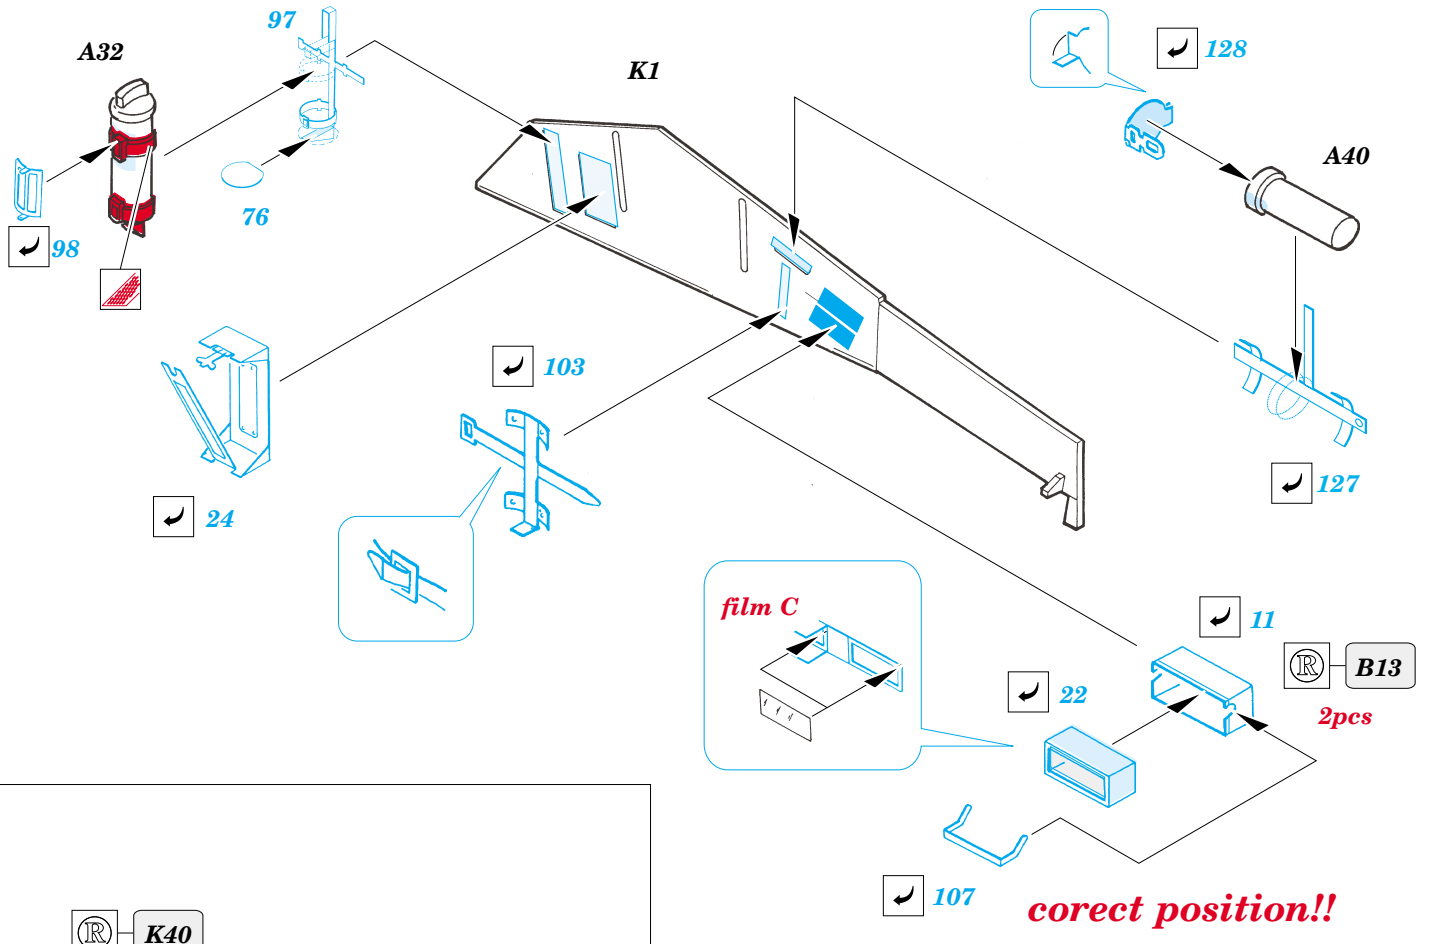

print

film

ORIGINAL KIT PARTS
PŮVODNÍ DÍLY STAVEBNICE

PHOTO-ETCHED PARTS
LEPTANÉ DÍLY

PARTS TO BE REMOVED
DÍLY K ODSTRANĚNÍ

FILL
TMELIT

REFERENCES:

Ground Power Special Issue, February 2002 - SdKfz251
 Aquadron Signal Publ. #2021 - SdKfz 251
 Ground Power #1/ 1999
 Kit Militär-Modell Journal #6/ 2002