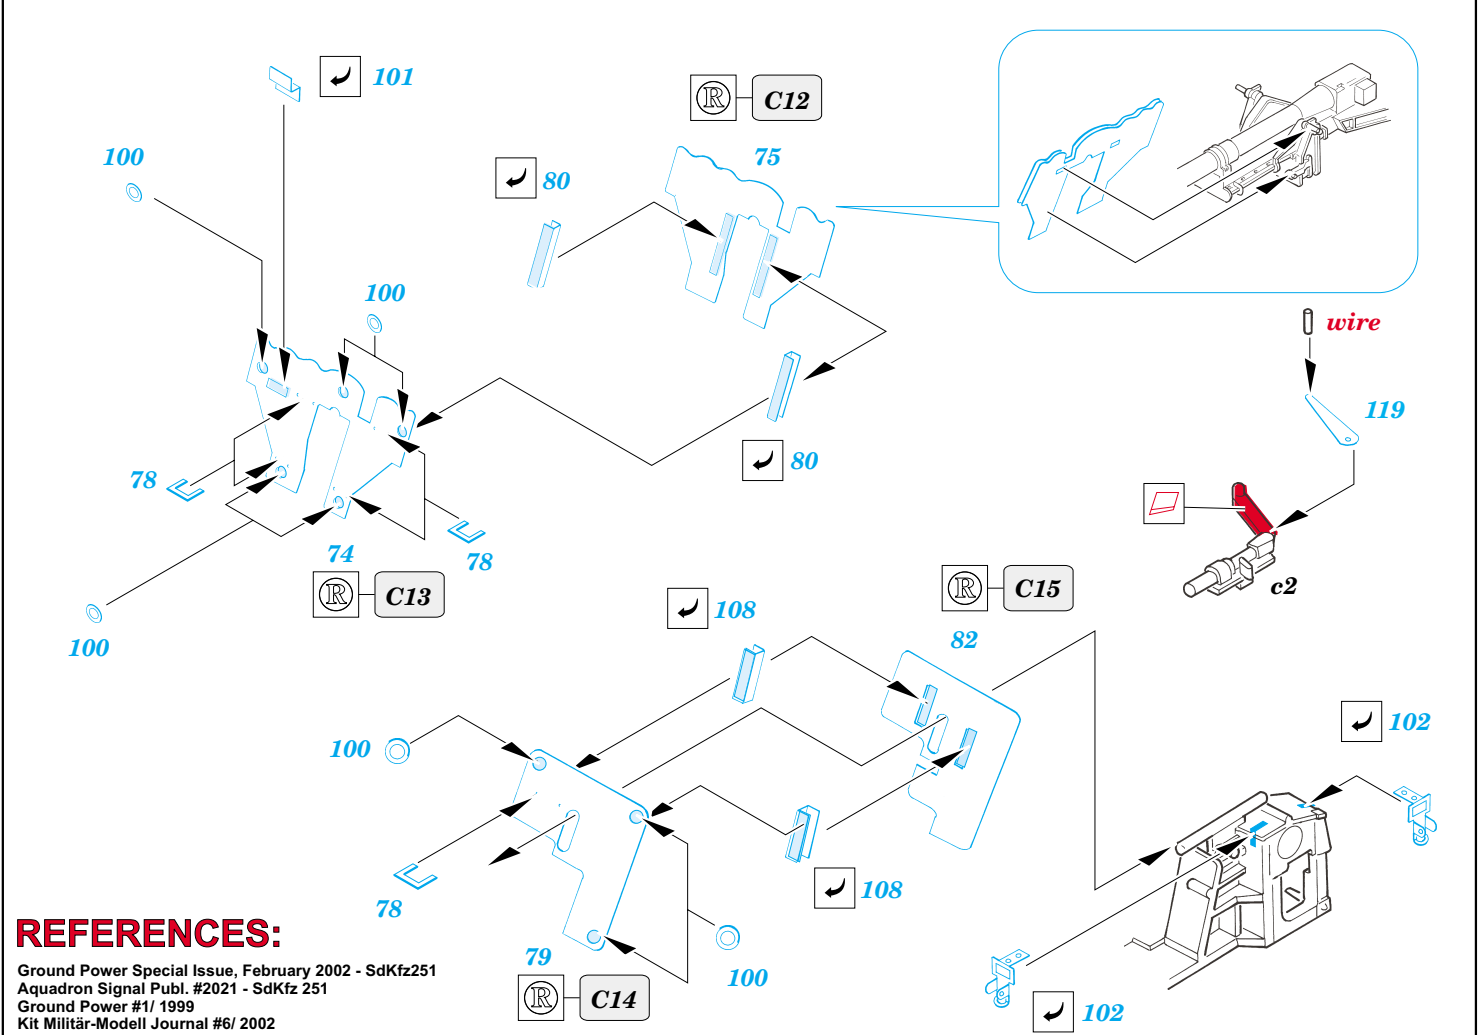

Sd.Kfz.250/11 SPW

eduard

1/35 scale detail set for DRAGON kit 6132 • sada detailů pro model 1/35 DRAGON 6132

35 928

- APPLY EXPRESS MASK AND PAINT BEFORE GLUING
POUŤ EXPRESNÍ MASKU A BARVIT PŘED SLEPENÍM
- SYMMETRICAL ASSEMBLY
SYMETRICKÁ MONTÁŽ
- REMOVE
ODSTRANIT
- GRIND
OBRUSIT
- DRILL HOLE
VRTAT OTVOR
- BEND
OHNOUT
- OPTION
VOLBA
- REPLACE
NAHRADIT

print

film

ORIGINAL KIT PARTS
PŮVODNÍ DÍLY STAVEBNICE

PHOTO-ETCHED PARTS
LEPTANÉ DÍLY

PARTS TO BE REMOVED
DÍLY K ODSTRANĚNÍ

FILL
TMELIT

REFERENCES:

Ground Power Special Issue, February 2002 - SdKfz251
 Aquadron Signal Publ. #2021 - SdKfz 251
 Ground Power #1/ 1999
 Kit Militär-Modell Journal #6/ 2002