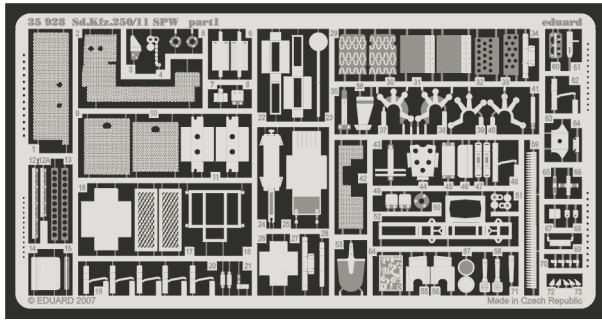

Sd.Kfz.250/11 SPW

eduard

1/35 scale detail set for DRAGON kit 6132 • sada detailů pro model 1/35 DRAGON 6132

35 928

- APPLY EXPRESS MASK AND PAINT BEFORE GLUING
POUŤ EXPRESNÍ MASKU A BARVIT PŘED SLEPENÍM
- SYMMETRICAL ASSEMBLY
SYMETRICKÁ MONTÁŽ
- REMOVE
ODSTRANIT
- GRIND
OBRUSIT
- DRILL HOLE
VRTAT OTVOR
- BEND
OHNOUT
- OPTION
VOLBA
- REPLACE
NAHRADIT

print

film

ORIGINAL KIT PARTS
PŮVODNÍ DÍLY STAVEBNICE

PHOTO-ETCHED PARTS
LEPTANÉ DÍLY

PARTS TO BE REMOVED
DÍLY K ODSTRANĚNÍ

FILL
TMELIT

REFERENCES:

Ground Power Special Issue, February 2002 - SdKfz251
 Aquadron Signal Publ. #2021 - SdKfz 251
 Ground Power #1/ 1999
 Kit Militär-Modell Journal #6/ 2002