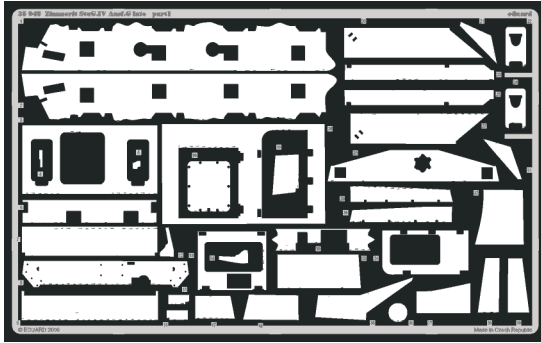

# Zimmerit StuG.IV Ausf.G late

eduard

35 948

1/35 scale detail set for DRAGON kit 6043 • sada detailů pro model 1/35 DRAGON 6043

- APPLY EXPRESS MASK AND PAINT BEFORE GLUING  
POUŽÍTE EXPRESNÍ MASKU A NABARVIT PŘED SLEPENÍM
- SYMMETRICAL ASSEMBLY  
SYMETRICKÁ MONTÁŽ
- REMOVE  
ODSTRANIT
- GRIND  
OBRUSIT
- DRILL HOLE  
VRTAT OTVOR
- BEND  
OHNOUT
- OPTION  
VOLBA
- REPLACE  
NAHRADIT

ORIGINAL KIT PARTS  
PŮVODNÍ DÍLY STAVEBNICE

PHOTO-ETCHED PARTS  
LEPTANÉ DÍLY

PARTS TO BE REMOVED  
DÍLY K ODSTRANĚNÍ

FILL  
TMELIT