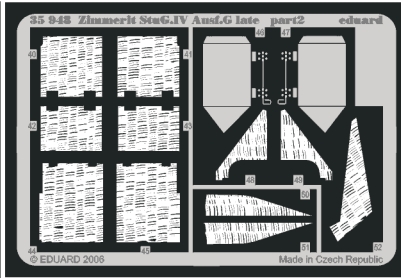

# Zimmerit StuG.IV Ausf.G late

eduard

35 948

1/35 scale detail set for DRAGON kit 6043 • sada detailů pro model 1/35 DRAGON 6043

- APPLY EXPRESS MASK AND PAINT BEFORE GLUING  
POUŽÍTE EXPRESNÍ MASKU A NABARVIT PŘED SLEPENÍM
- SYMMETRICAL ASSEMBLY  
SYMETRICKÁ MONTÁŽ
- REMOVE  
ODSTRANIT
- GRIND  
OBRUSIT
- DRILL HOLE  
VRTAT OTVOR
- BEND  
OHNOUT
- OPTION  
VOLBA
- REPLACE  
NAHRADIT

ORIGINAL KIT PARTS  
PŮVODNÍ DÍLY STAVEBNICE

PHOTO-ETCHED PARTS  
LEPTANÉ DÍLY

PARTS TO BE REMOVED  
DÍLY K ODSTRANĚNÍ

FILL  
TMELIT