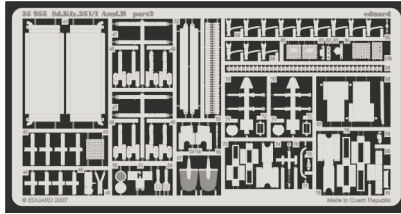

Sd.Kfz.251/1 Ausf.B

eduard

35 955

1/35 scale detail set for Zvezda kit No.3572 • sada detailů pro model 1/35 Zvezda 3572

- APPLY EXPRESS MASK AND PAINT BEFORE GLUING
POUŽÍTE EXPRESNÍ MASKU NABARVIT PŘED SLEPENÍM
- SYMMETRICAL ASSEMBLY
SYMETRICKÁ MONTÁŽ
- REMOVE
ODSTRANIT
- GRIND
OBROUSIT
- DRILL HOLE
VRTAT OTVOR
- BEND
OHNOUT
- OPTION
VOLBA
- REPLACE
NAHRADIT

Print

Film

ORIGINAL KIT PARTS
PŮVODNÍ DÍLY STAVEBNICE

PHOTO-ETCHED PARTS
LEPTANÉ DÍLY

PARTS TO BE REMOVED
DÍLY K ODSTRANĚNÍ

FILL
TMELIT

2 pcs.

REFERENCES: Squadron/Signal Publ.: In Action # 2021 SdKfz 251
 Model Detail Photo Monograph - Sd.Kfz 251/1 Ausf D
 Ground Power Special Issue, February 2002 - SdKfz251