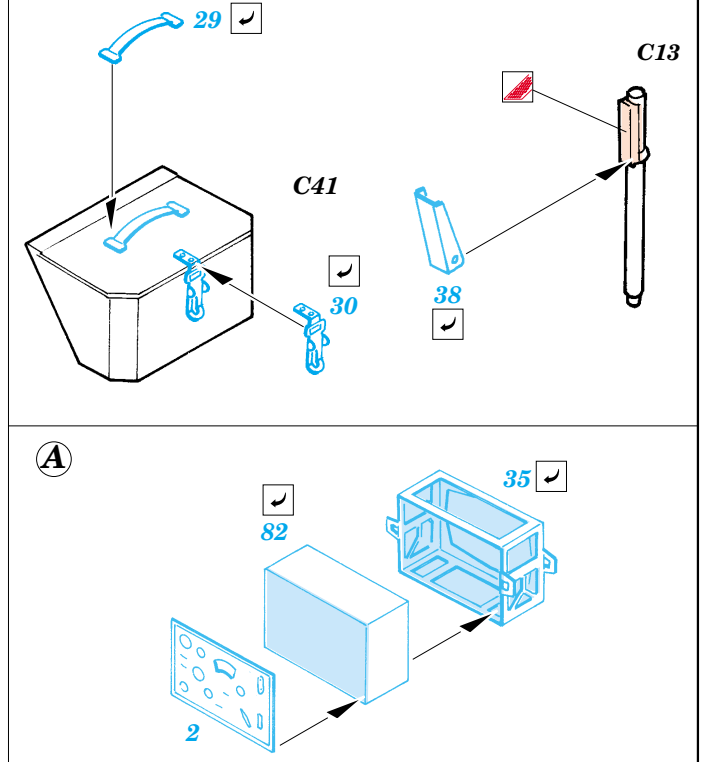

Sd.Kfz.251/1 Ausf.B

eduard

35 955

1/35 scale detail set for Zvezda kit No.3572 • sada detailů pro model 1/35 Zvezda 3572

- APPLY EXPRESS MASK AND PAINT BEFORE GLUING
POUŽÍTE EXPRESNÍ MASKU NABARVIT PŘED SLEPENÍM
- SYMMETRICAL ASSEMBLY
SYMETRICKÁ MONTÁŽ
- REMOVE
ODSTRANIT
- GRIND
OBROUSIT
- DRILL HOLE
VRTAT OTVOR
- BEND
OHNOUT
- OPTION
VOLBA
- REPLACE
NAHRADIT

Print

Film

ORIGINAL KIT PARTS
PŮVODNÍ DÍLY STAVEBNICE

PHOTO-ETCHED PARTS
LEPTANÉ DÍLY

PARTS TO BE REMOVED
DÍLY K ODSTRANĚNÍ

FILL
TMELIT

2 pcs.

REFERENCES: Squadron/Signal Publ.: In Action # 2021 SdKfz 251
 Model Detail Photo Monograph - Sd.Kfz 251/1 Ausf D
 Ground Power Special Issue, February 2002 - SdKfz251