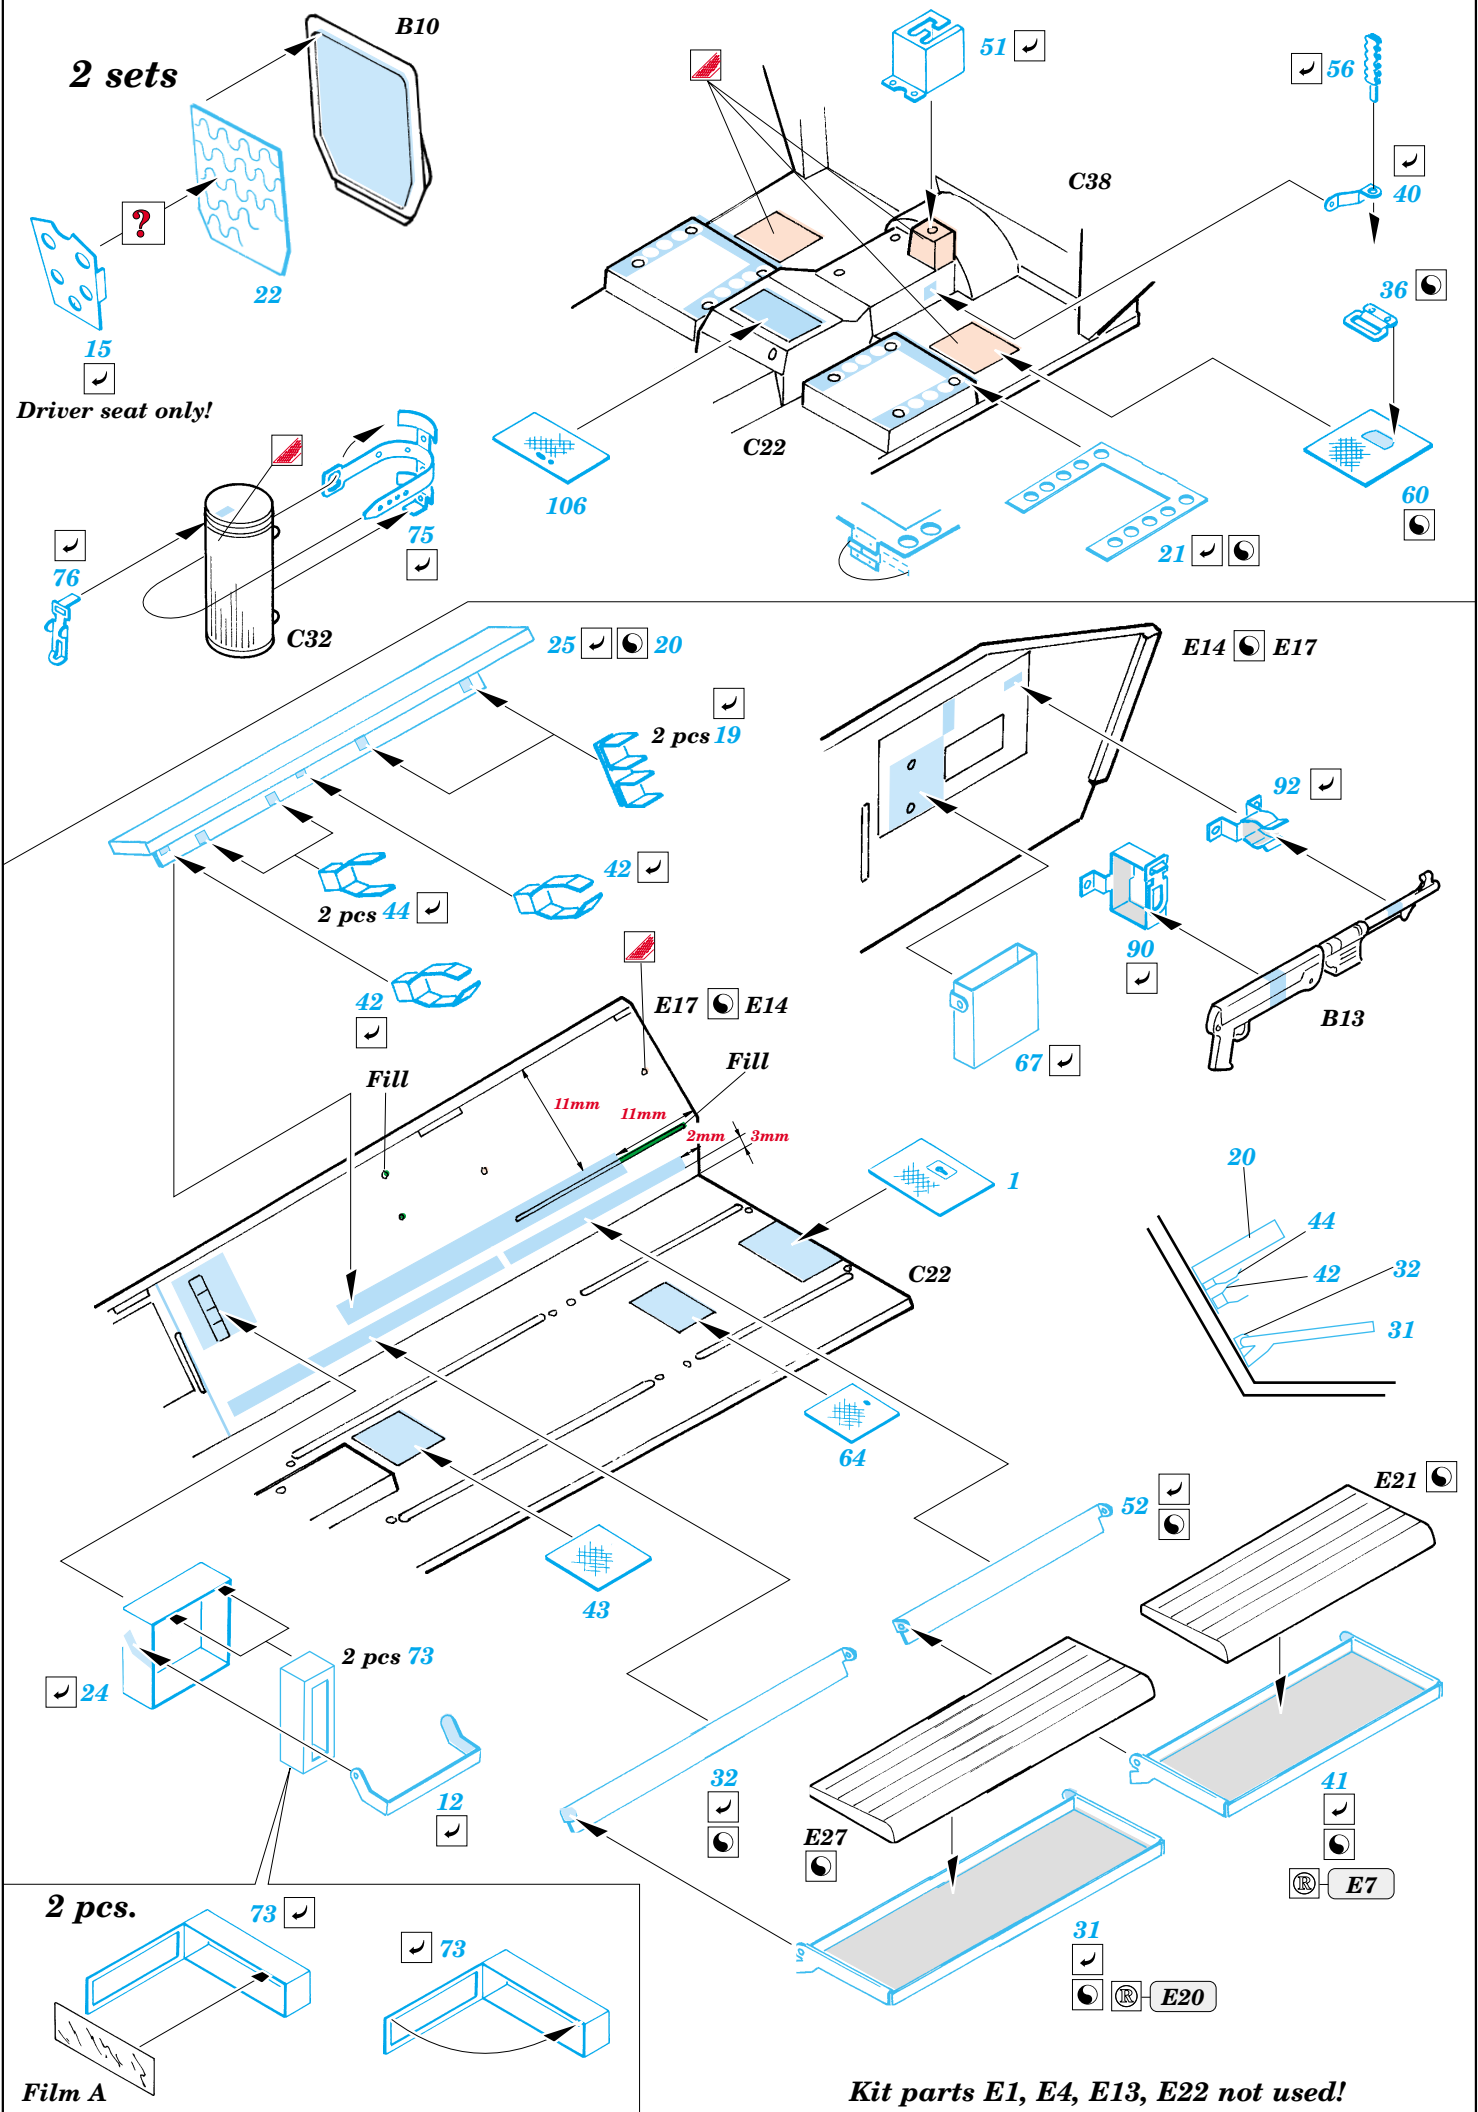

Sd.Kfz.251/1 Ausf.B

eduard

35 955

1/35 scale detail set for Zvezda kit No.3572 • sada detailů pro model 1/35 Zvezda 3572

- APPLY EXPRESS MASK AND PAINT BEFORE GLUING
POUŽÍTE EXPRESNÍ MASKU NABARVIT PŘED SLEPENÍM
- SYMMETRICAL ASSEMBLY
SYMETRICKÁ MONTÁŽ
- REMOVE
ODSTRANIT
- GRIND
OBROUSIT
- DRILL HOLE
VRTAT OTVOR
- BEND
OHNOUT
- OPTION
VOLBA
- REPLACE
NAHRADIT

Print

Film

ORIGINAL KIT PARTS
PŮVODNÍ DÍLY STAVEBNICE

PHOTO-ETCHED PARTS
LEPTANÉ DÍLY

PARTS TO BE REMOVED
DÍLY K ODSTRANĚNÍ

FILL
TMELIT

2 pcs.

REFERENCES: Squadron/Signal Publ.: In Action # 2021 SdKfz 251
 Model Detail Photo Monograph - Sd.Kfz 251/1 Ausf D
 Ground Power Special Issue, February 2002 - SdKfz251