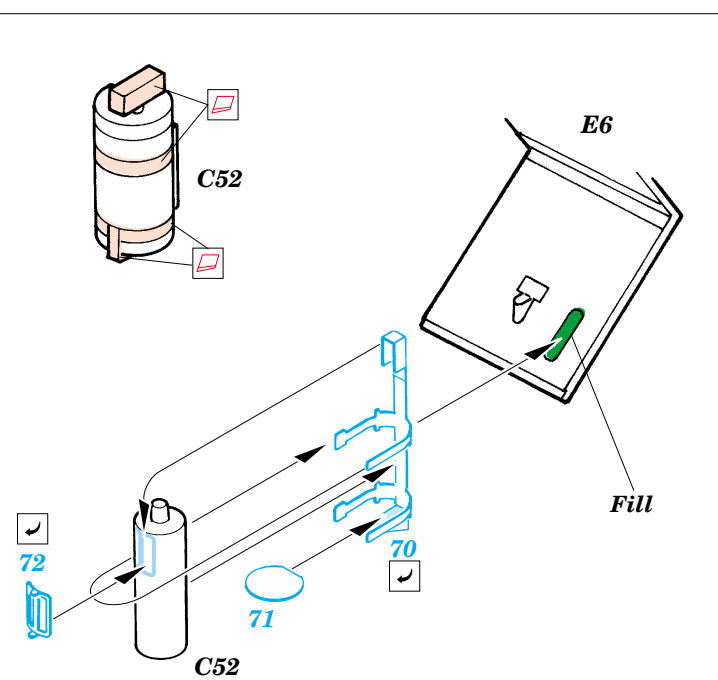

Sd.Kfz.251/1 Ausf.B

eduard

35 955

1/35 scale detail set for Zvezda kit No.3572 • sada detailů pro model 1/35 Zvezda 3572

- APPLY EXPRESS MASK AND PAINT BEFORE GLUING
POUŽÍTE EXPRESNÍ MASKU NABARVIT PŘED SLEPENÍM
- SYMMETRICAL ASSEMBLY
SYMETRICKÁ MONTÁŽ
- REMOVE
ODSTRANIT
- GRIND
OBROUSIT
- DRILL HOLE
VRTAT OTVOR
- BEND
OHNOUT
- OPTION
VOLBA
- REPLACE
NAHRADIT

Print

Film

ORIGINAL KIT PARTS
PŮVODNÍ DÍLY STAVEBNICE

PHOTO-ETCHED PARTS
LEPTANÉ DÍLY

PARTS TO BE REMOVED
DÍLY K ODSTRANĚNÍ

FILL
TMELIT

2 pcs.

REFERENCES: Squadron/Signal Publ.: In Action # 2021 SdKfz 251
 Model Detail Photo Monograph - Sd.Kfz 251/1 Ausf D
 Ground Power Special Issue, February 2002 - SdKfz251