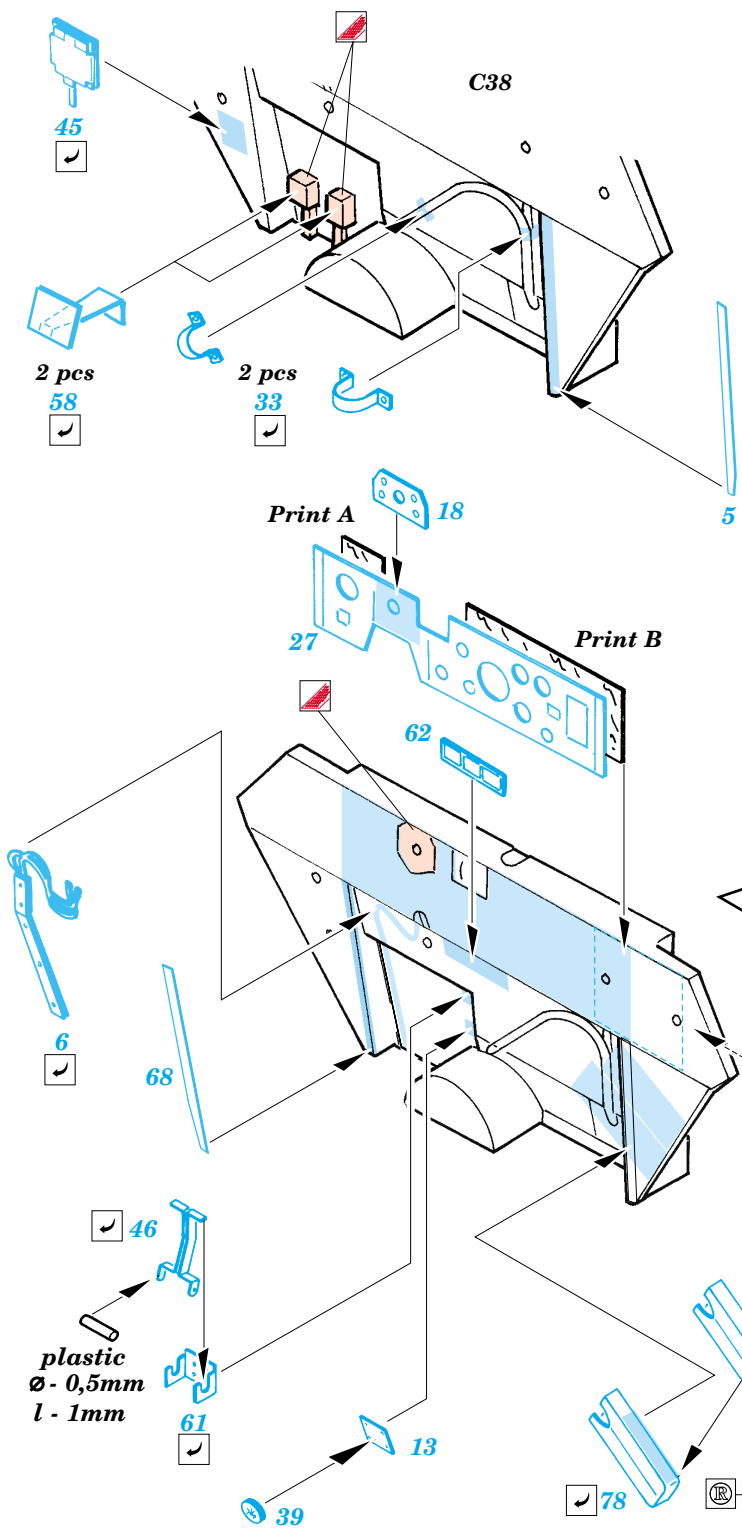

Sd.Kfz.251/1 Ausf.B

eduard

35 955

1/35 scale detail set for Zvezda kit No.3572 • sada detailů pro model 1/35 Zvezda 3572

- APPLY EXPRESS MASK AND PAINT BEFORE GLUING
POUŽÍTE EXPRESNÍ MASKU NABARVIT PŘED SLEPENÍM
- SYMMETRICAL ASSEMBLY
SYMETRICKÁ MONTÁŽ
- REMOVE
ODSTRANIT
- GRIND
OBROUSIT
- DRILL HOLE
VRTAT OTVOR
- BEND
OHNOUT
- OPTION
VOLBA
- REPLACE
NAHRADIT

Print

Film

ORIGINAL KIT PARTS
PŮVODNÍ DÍLY STAVEBNICE

PHOTO-ETCHED PARTS
LEPTANÉ DÍLY

PARTS TO BE REMOVED
DÍLY K ODSTRANĚNÍ

FILL
TMELIT

2 pcs.

REFERENCES: Squadron/Signal Publ.: In Action # 2021 SdKfz 251
 Model Detail Photo Monograph - Sd.Kfz 251/1 Ausf D
 Ground Power Special Issue, February 2002 - SdKfz251