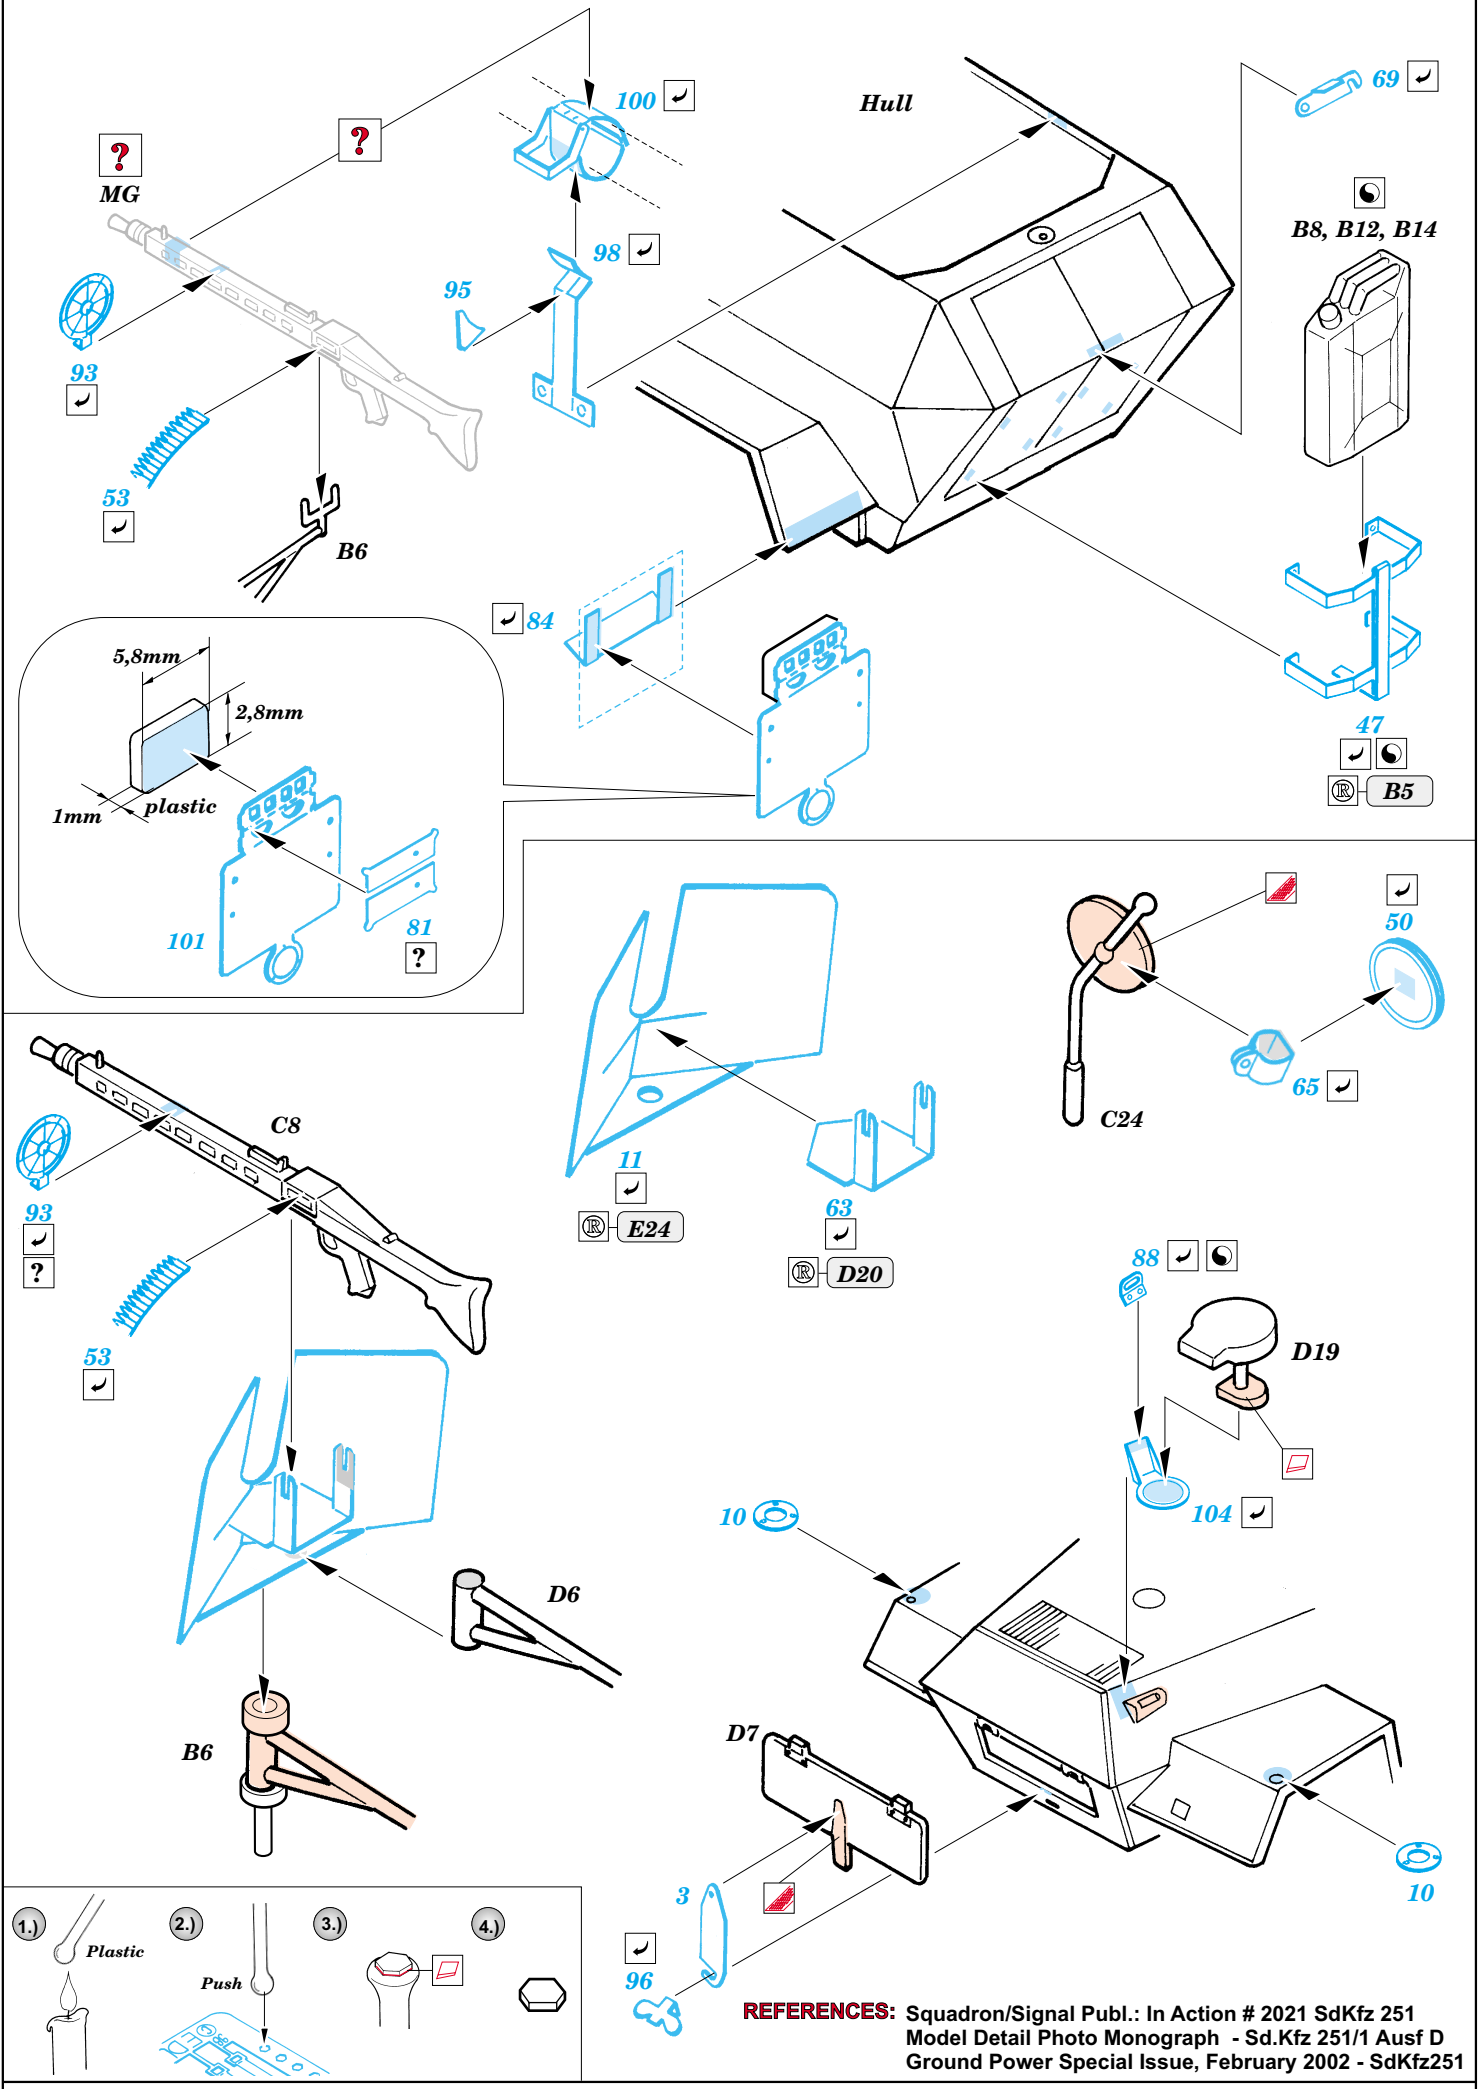

Sd.Kfz.251/1 Ausf.B

eduard

35 955

1/35 scale detail set for Zvezda kit No.3572 • sada detailů pro model 1/35 Zvezda 3572

- APPLY EXPRESS MASK AND PAINT BEFORE GLUING
POUŽÍTE EXPRESNÍ MASKU NABARVIT PŘED SLEPENÍM
- SYMMETRICAL ASSEMBLY
SYMETRICKÁ MONTÁŽ
- REMOVE
ODSTRANIT
- GRIND
OBROUSIT
- DRILL HOLE
VRTAT OTVOR
- BEND
OHNOUT
- OPTION
VOLBA
- REPLACE
NAHRADIT

Print

Film

ORIGINAL KIT PARTS
PŮVODNÍ DÍLY STAVEBNICE

PHOTO-ETCHED PARTS
LEPTANÉ DÍLY

PARTS TO BE REMOVED
DÍLY K ODSTRANĚNÍ

FILL
TMELIT

2 pcs.

REFERENCES: Squadron/Signal Publ.: In Action # 2021 SdKfz 251
 Model Detail Photo Monograph - Sd.Kfz 251/1 Ausf D
 Ground Power Special Issue, February 2002 - SdKfz251