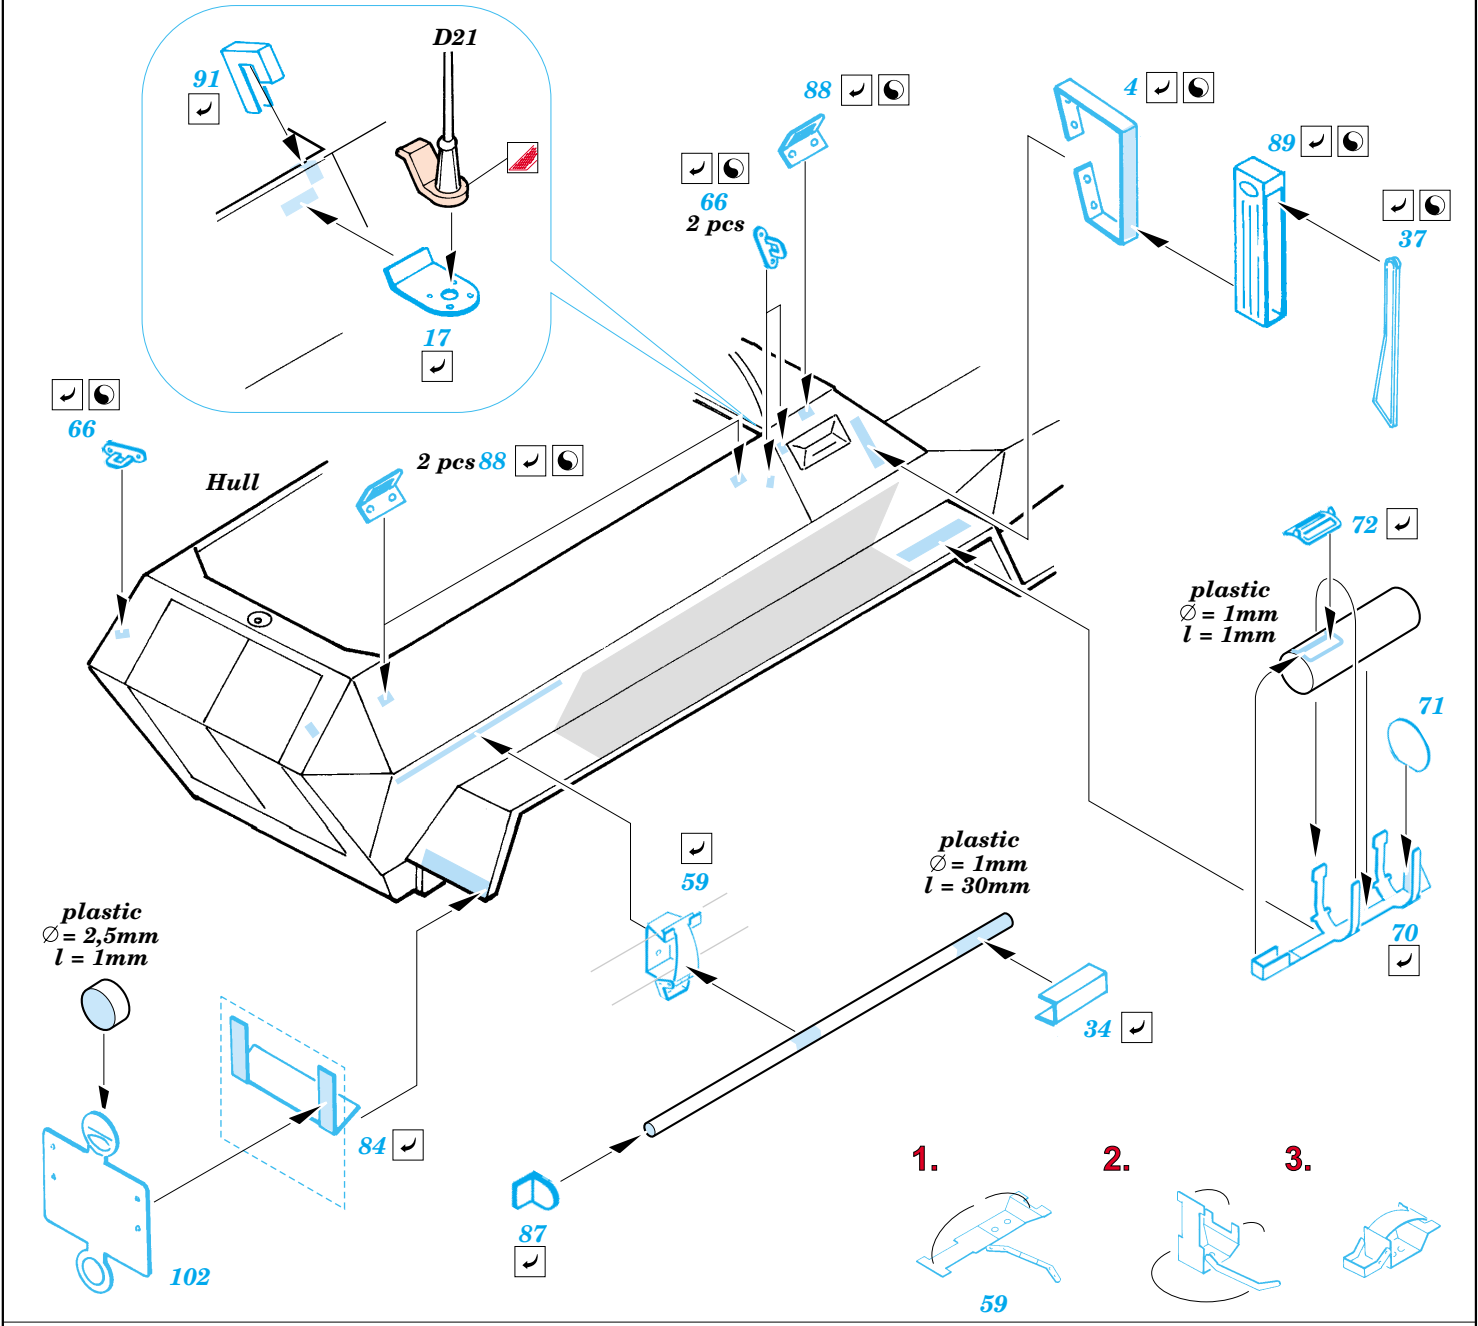

Sd.Kfz.251/1 Ausf.B

eduard

35 955

1/35 scale detail set for Zvezda kit No.3572 • sada detailů pro model 1/35 Zvezda 3572

- APPLY EXPRESS MASK AND PAINT BEFORE GLUING
POUŽÍTE EXPRESNÍ MASKU NABARVIT PŘED SLEPENÍM
- SYMMETRICAL ASSEMBLY
SYMETRICKÁ MONTÁŽ
- REMOVE
ODSTRANIT
- GRIND
OBROUSIT
- DRILL HOLE
VRTAT OTVOR
- BEND
OHNOUT
- OPTION
VOLBA
- REPLACE
NAHRADIT

Print

Film

ORIGINAL KIT PARTS
PŮVODNÍ DÍLY STAVEBNICE

PHOTO-ETCHED PARTS
LEPTANÉ DÍLY

PARTS TO BE REMOVED
DÍLY K ODSTRANĚNÍ

FILL
TMELIT

2 pcs.

REFERENCES: Squadron/Signal Publ.: In Action # 2021 SdKfz 251
 Model Detail Photo Monograph - Sd.Kfz 251/1 Ausf D
 Ground Power Special Issue, February 2002 - SdKfz251