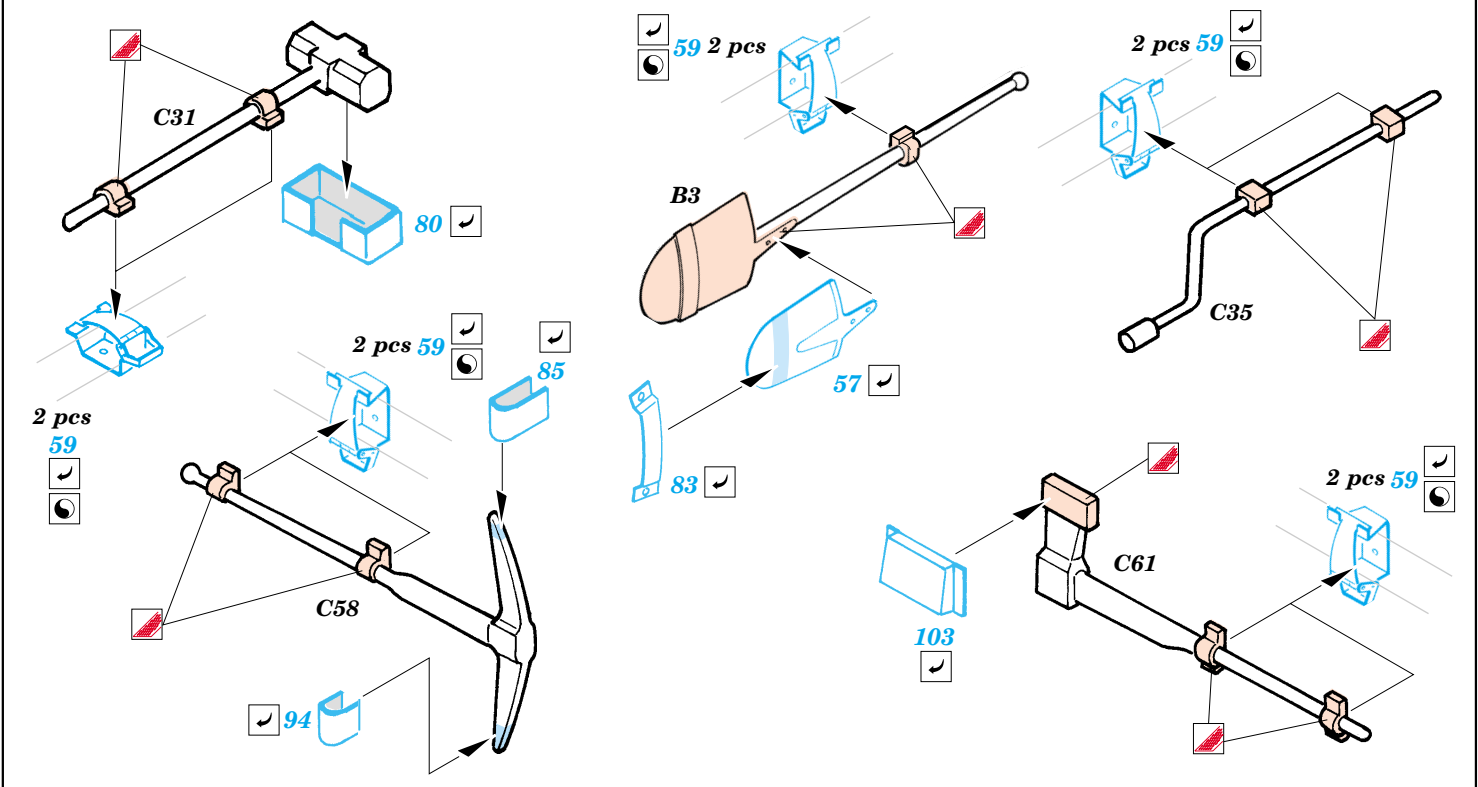

Print

Film

ORIGINAL KIT PARTS
PŮVODNÍ DÍLY STAVEBNICE

PHOTO-ETCHED PARTS
LEPTANÉ DÍLY

PARTS TO BE REMOVED
DÍLY K ODSTRANĚNÍ

FILL
TMELIT

2 pcs.

REFERENCES: Squadron/Signal Publ.: In Action # 2021 SdKfz 251
 Model Detail Photo Monograph - Sd.Kfz 251/1 Ausf D
 Ground Power Special Issue, February 2002 - SdKfz251