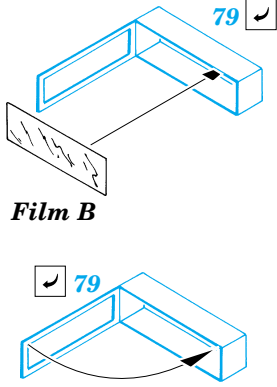

Print

Film

ORIGINAL KIT PARTS
PŮVODNÍ DÍLY STAVEBNICE

PHOTO-ETCHED PARTS
LEPTANÉ DÍLY

PARTS TO BE REMOVED
DÍLY K ODSTRANĚNÍ

FILL
TMELIT

2 pcs.

REFERENCES: Squadron/Signal Publ.: In Action # 2021 SdKfz 251
 Model Detail Photo Monograph - Sd.Kfz 251/1 Ausf D
 Ground Power Special Issue, February 2002 - SdKfz251