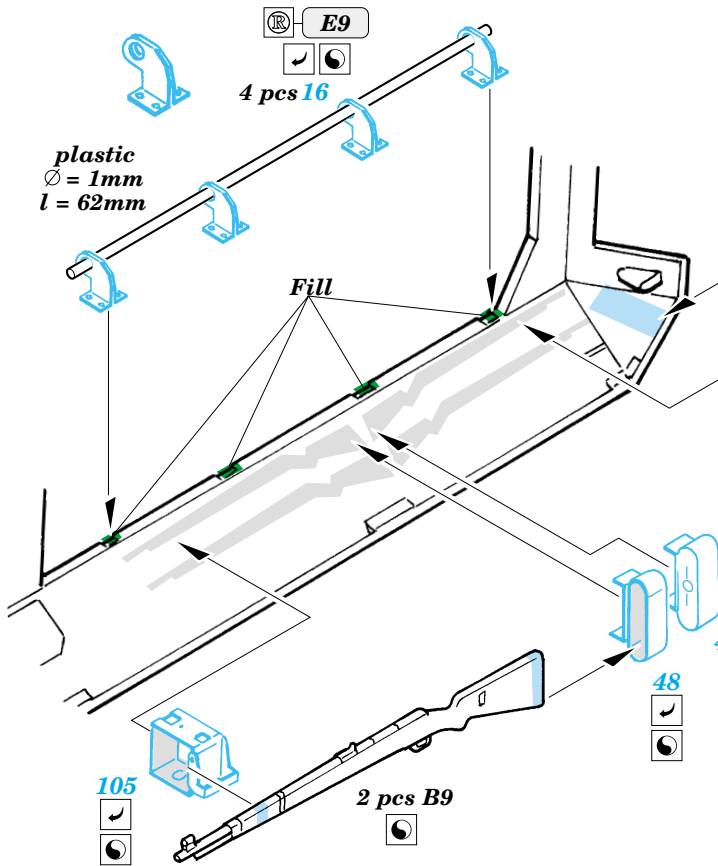

Print

Film

ORIGINAL KIT PARTS
PŮVODNÍ DÍLY STAVEBNICE

PHOTO-ETCHED PARTS
LEPTANÉ DÍLY

PARTS TO BE REMOVED
DÍLY K ODSTRANĚNÍ

FILL
TMELIT

2 pcs.

REFERENCES: Squadron/Signal Publ.: In Action # 2021 SdKfz 251
 Model Detail Photo Monograph - Sd.Kfz 251/1 Ausf D
 Ground Power Special Issue, February 2002 - SdKfz251