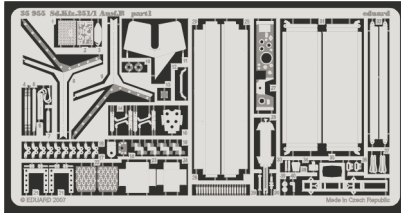

Sd.Kfz.251/1 Ausf.B

eduard

35 955

1/35 scale detail set for Zvezda kit No.3572 • sada detailů pro model 1/35 Zvezda 3572

- APPLY EXPRESS MASK AND PAINT BEFORE GLUING
POUŽÍTE EXPRESNÍ MASKU NABARVIT PŘED SLEPENÍM
- SYMMETRICAL ASSEMBLY
SYMETRICKÁ MONTÁŽ
- REMOVE
ODSTRANIT
- GRIND
OBROUSIT
- DRILL HOLE
VRTAT OTVOR
- BEND
OHNOUT
- OPTION
VOLBA
- REPLACE
NAHRADIT

Print

Film

ORIGINAL KIT PARTS
PŮVODNÍ DÍLY STAVEBNICE

PHOTO-ETCHED PARTS
LEPTANÉ DÍLY

PARTS TO BE REMOVED
DÍLY K ODSTRANĚNÍ

FILL
TMELIT

2 pcs.

REFERENCES: Squadron/Signal Publ.: In Action # 2021 SdKfz 251
 Model Detail Photo Monograph - Sd.Kfz 251/1 Ausf D
 Ground Power Special Issue, February 2002 - SdKfz251