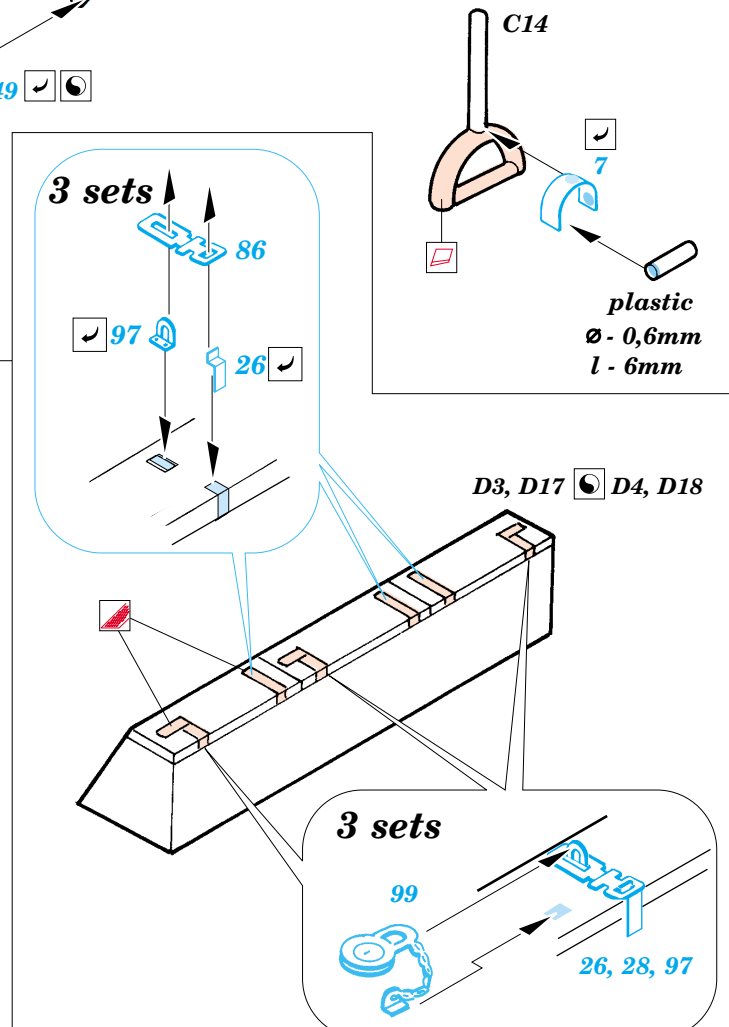

Sd.Kfz.251/1 Ausf.B

eduard

35 955

1/35 scale detail set for Zvezda kit No.3572 • sada detailů pro model 1/35 Zvezda 3572

- APPLY EXPRESS MASK AND PAINT BEFORE GLUING
POUŽÍTE EXPRESNÍ MASKU NABARVIT PŘED SLEPENÍM
- SYMMETRICAL ASSEMBLY
SYMETRICKÁ MONTÁŽ
- REMOVE
ODSTRANIT
- GRIND
OBROUSIT
- DRILL HOLE
VRTAT OTVOR
- BEND
OHNOUT
- OPTION
VOLBA
- REPLACE
NAHRADIT

Print

Film

ORIGINAL KIT PARTS
PŮVODNÍ DÍLY STAVEBNICE

PHOTO-ETCHED PARTS
LEPTANÉ DÍLY

PARTS TO BE REMOVED
DÍLY K ODSTRANĚNÍ

FILL
TMELIT

2 pcs.

REFERENCES: Squadron/Signal Publ.: In Action # 2021 SdKfz 251
 Model Detail Photo Monograph - Sd.Kfz 251/1 Ausf D
 Ground Power Special Issue, February 2002 - SdKfz251