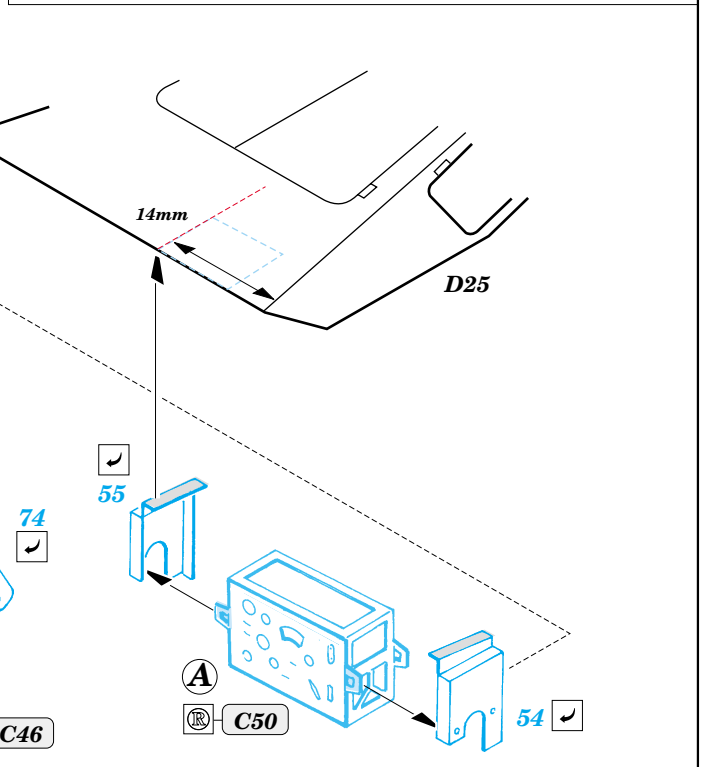

Sd.Kfz.251/1 Ausf.B

eduard

35 955

1/35 scale detail set for Zvezda kit No.3572 • sada detailů pro model 1/35 Zvezda 3572

- APPLY EXPRESS MASK AND PAINT BEFORE GLUING
POUŽÍTE EXPRESNÍ MASKU NABARVIT PŘED SLEPENÍM
- SYMMETRICAL ASSEMBLY
SYMETRICKÁ MONTÁŽ
- REMOVE
ODSTRANIT
- GRIND
OBROUSIT
- DRILL HOLE
VRTAT OTVOR
- BEND
OHNOUT
- OPTION
VOLBA
- REPLACE
NAHRADIT

Print

Film

ORIGINAL KIT PARTS
PŮVODNÍ DÍLY STAVEBNICE

PHOTO-ETCHED PARTS
LEPTANÉ DÍLY

PARTS TO BE REMOVED
DÍLY K ODSTRANĚNÍ

FILL
TMELIT

2 pcs.

REFERENCES: Squadron/Signal Publ.: In Action # 2021 SdKfz 251
 Model Detail Photo Monograph - Sd.Kfz 251/1 Ausf D
 Ground Power Special Issue, February 2002 - SdKfz251