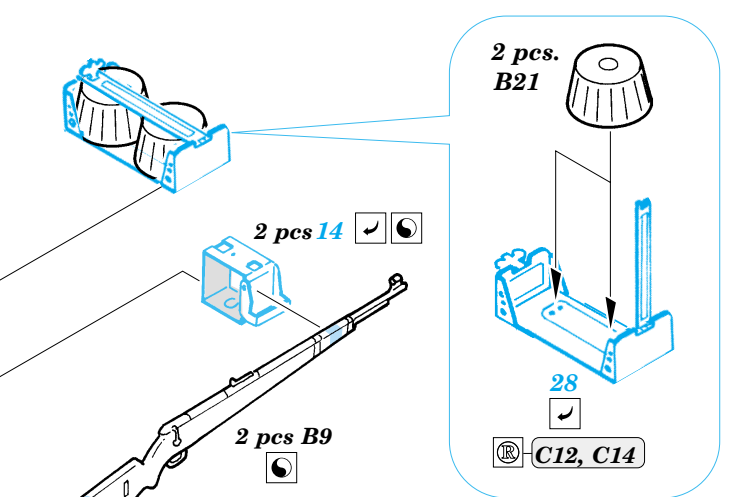

Print

Film

ORIGINAL KIT PARTS
PŮVODNÍ DÍLY STAVEBNICE

PHOTO-ETCHED PARTS
LEPTANÉ DÍLY

PARTS TO BE REMOVED
DÍLY K ODSTRANĚNÍ

FILL
TMELIT

2 pcs.

REFERENCES: Squadron/Signal Publ.: In Action # 2021 SdKfz 251
 Model Detail Photo Monograph - Sd.Kfz 251/1 Ausf D
 Ground Power Special Issue, February 2002 - SdKfz251