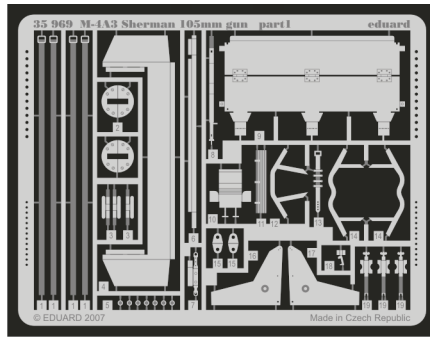

M-4A3 Sherman 105mm gun

eduard

35 969

1/35 scale detail set for Dragon kit 6354 • sada detailů pro model 1/35 Dragon 6354

- ★ APPLY EXPRESS MASK AND PAINT BEFORE GLUING
POUŽIT EXPRESS MASK NABARVIT PŘED SLEPENÍM
- ☯ SYMMETRICAL ASSEMBLY
SYMETRICKÁ MONTÁŽ
- REMOVE
ODSTRANIT
- ▨ GRIND
OBROUSIT
- ⊘ DRILL HOLE
VRTAT OTVOR
- ↪ BEND
OHNOUT
- ❓ OPTION
VOLBA
- Ⓜ REPLACE
NAHRADIT

■ ORIGINAL KIT PARTS
PŮVODNÍ DÍLY STAVEBNICE

■ PHOTO-ETCHED PARTS
LEPTANÉ DÍLY

■ PARTS TO BE REMOVED
DÍLY K ODSTRANĚNÍ

■ FILL
TMELIT