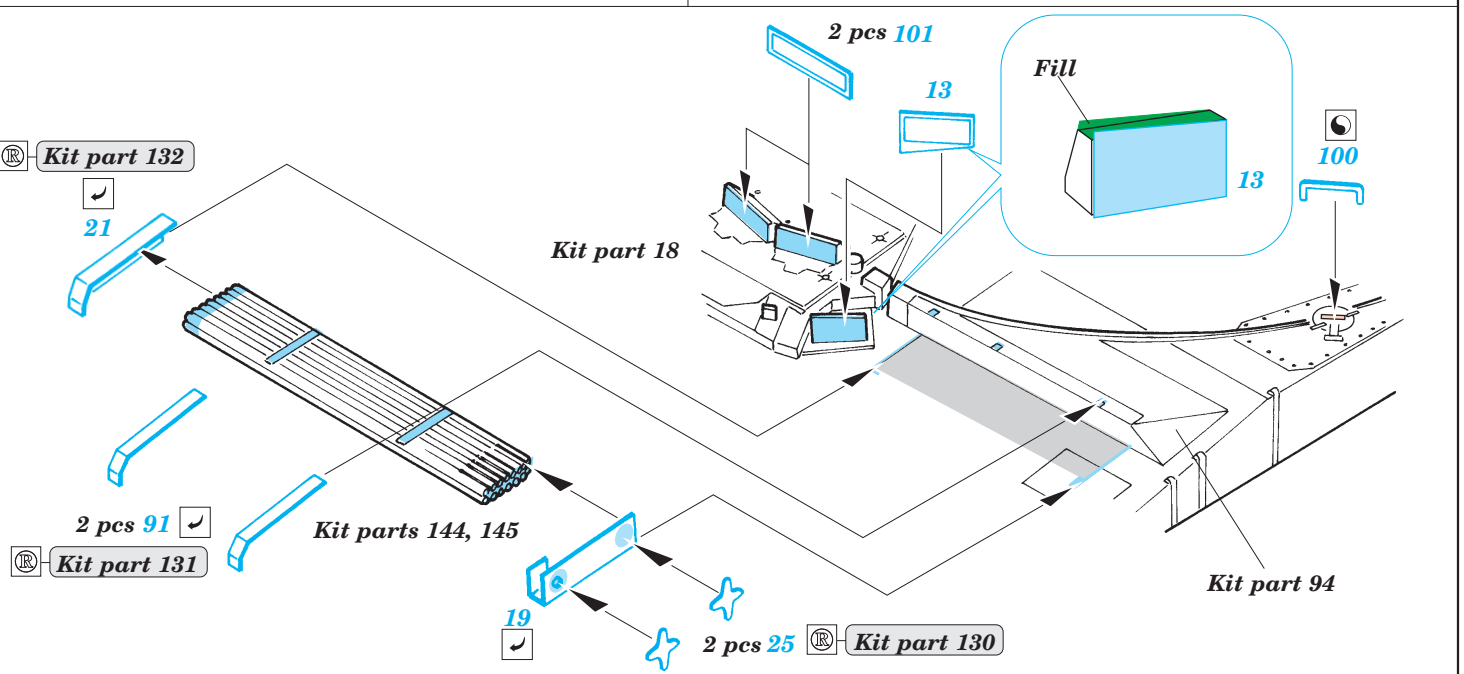

Leopard 2A6

eduard

35 974

1/35 scale detail set for Italeri/Revell kit • sada detailů pro model 1/35 Italeri/Revell

- APPLY EXPRESS MASK AND PAINT BEFORE GLUING
POUŽIT EXPRESS MASK NABARVIT PŘED SLEPENÍM
- SYMMETRICAL ASSEMBLY
SYMETRICKÁ MONTÁŽ
- REMOVE
ODSTRANIT
- GRIND
OBROUSIT
- DRILL HOLE
VRTAT OTVOR
- BEND
OHNOUT
- OPTION
VOLBA
- REPLACE
NAHRADIT

ORIGINAL KIT PARTS
PŮVODNÍ DÍLY STAVEBNICE
 PHOTO-ETCHED PARTS
LEPTANÉ DÍLY
 PARTS TO BE REMOVED
DÍLY K ODSTRANĚNÍ
 FILL
TMELIT

2 sets