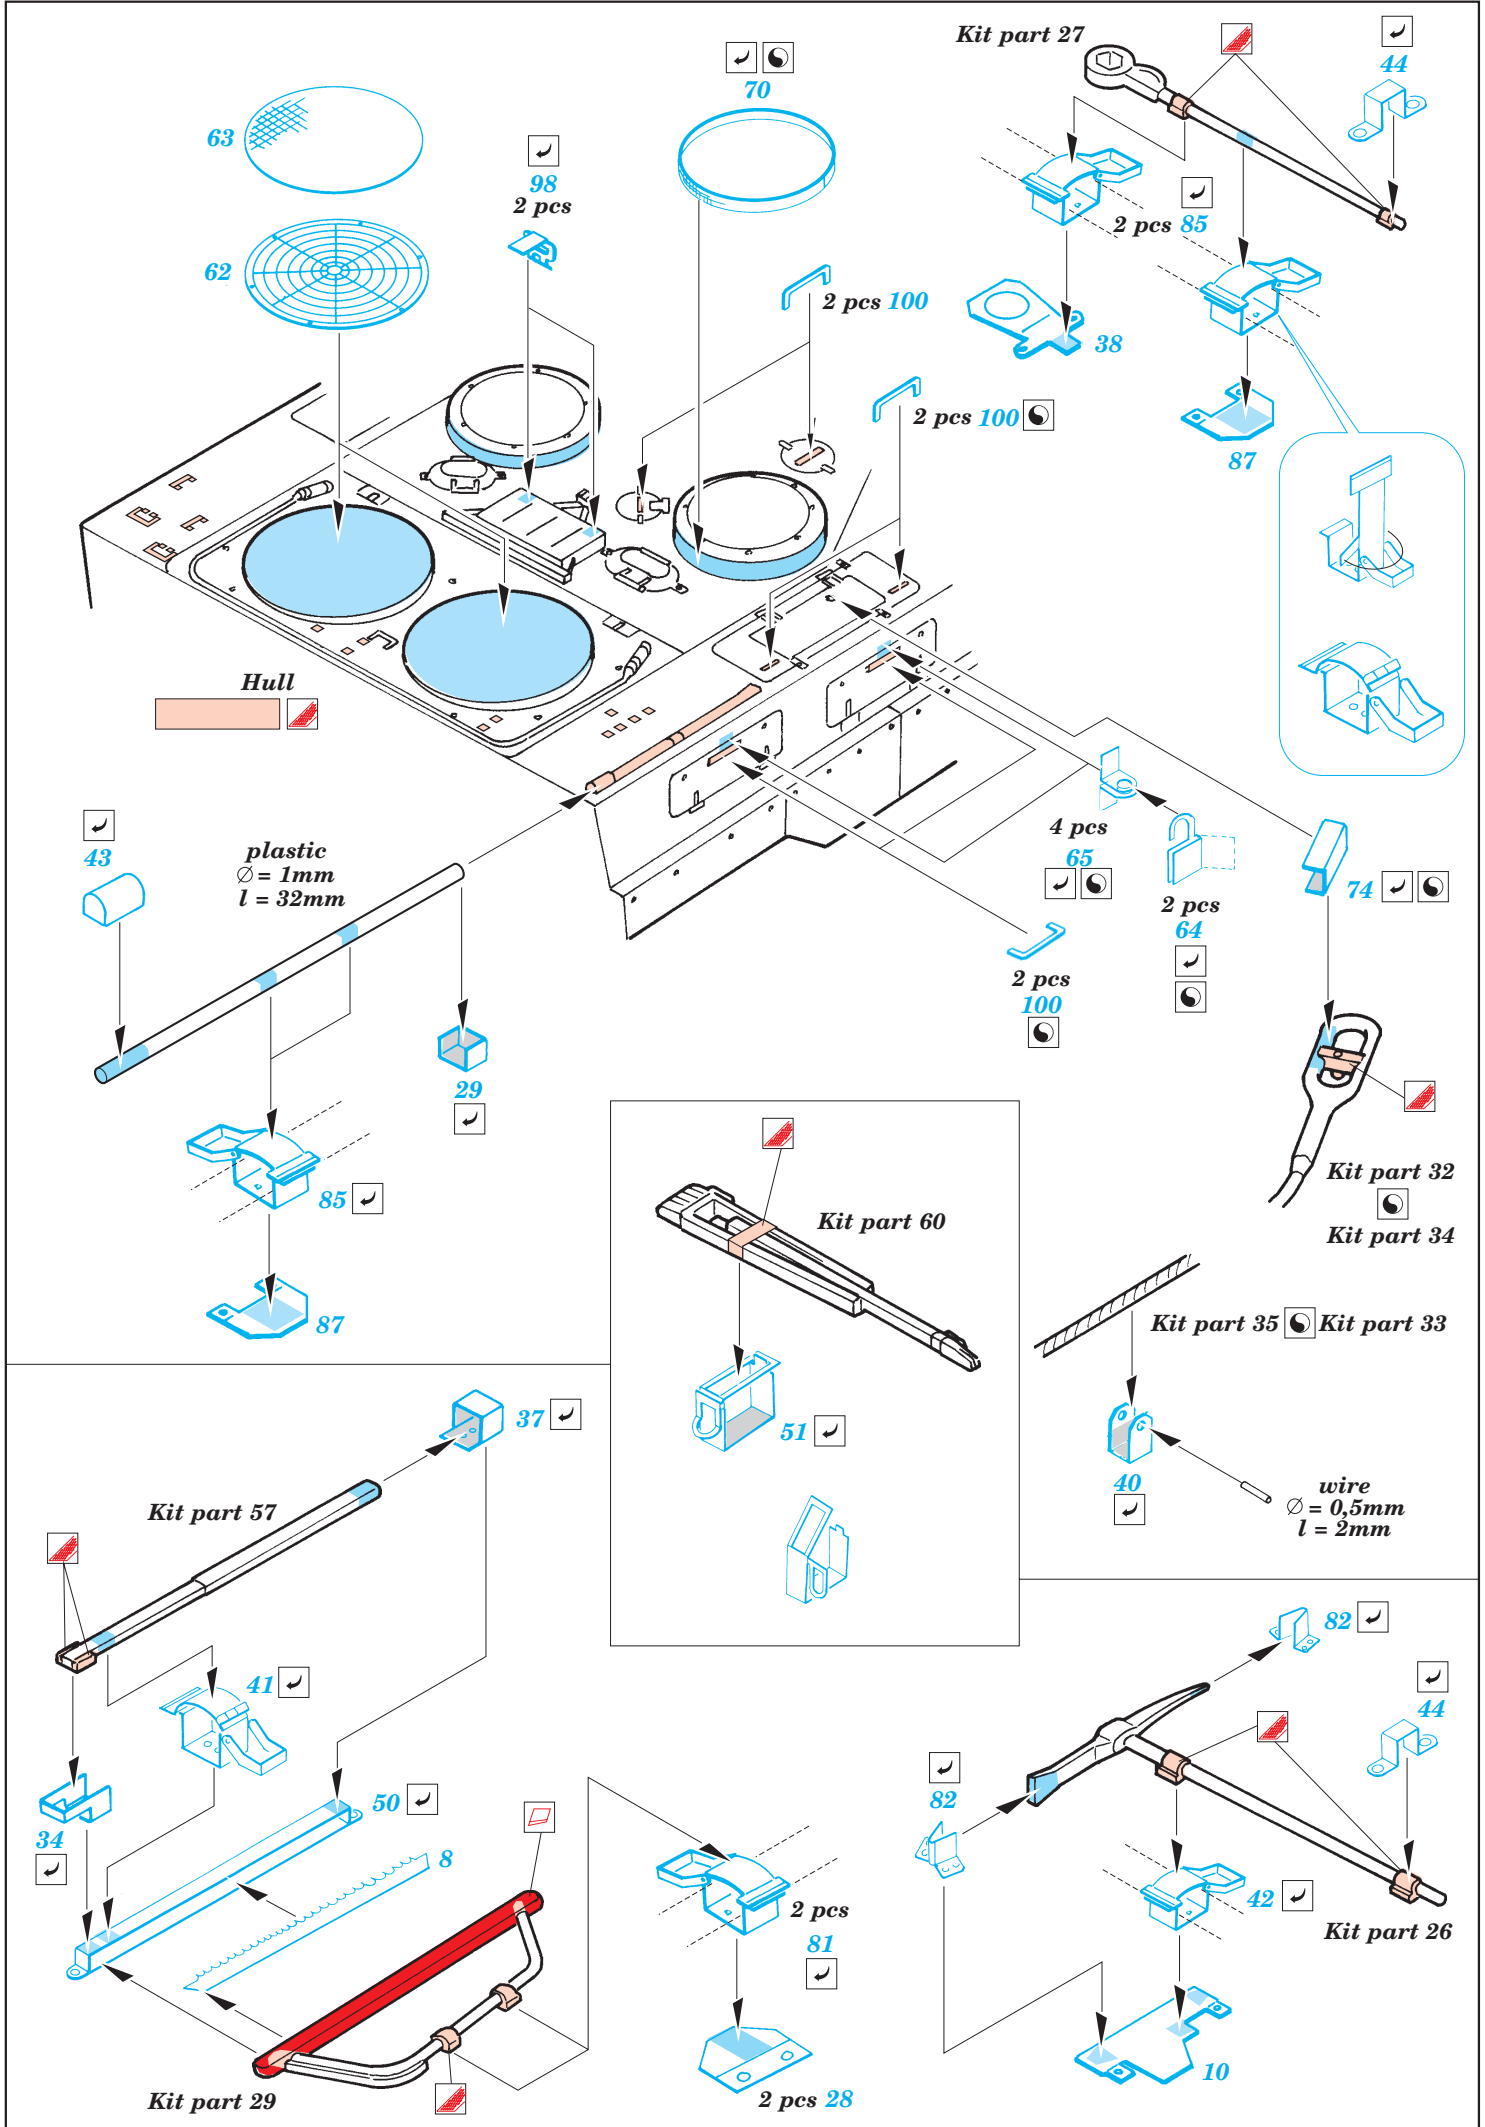

Leopard 2A6

eduard

35 974

1/35 scale detail set for Italeri/Revell kit • sada detailů pro model 1/35 Italeri/Revell

- APPLY EXPRESS MASK AND PAINT BEFORE GLUING
POUŽIT EXPRESS MASK NABARVIT PŘED SLEPENÍM
- SYMMETRICAL ASSEMBLY
SYMETRICKÁ MONTÁŽ
- REMOVE
ODSTRANIT
- GRIND
OBROUSIT
- DRILL HOLE
VRTAT OTVOR
- BEND
OHNOUT
- OPTION
VOLBA
- REPLACE
NAHRADIT

ORIGINAL KIT PARTS
PŮVODNÍ DÍLY STAVEBNICE
 PHOTO-ETCHED PARTS
LEPTANÉ DÍLY
 PARTS TO BE REMOVED
DÍLY K ODSTRANĚNÍ
 FILL
TMELIT

2 sets