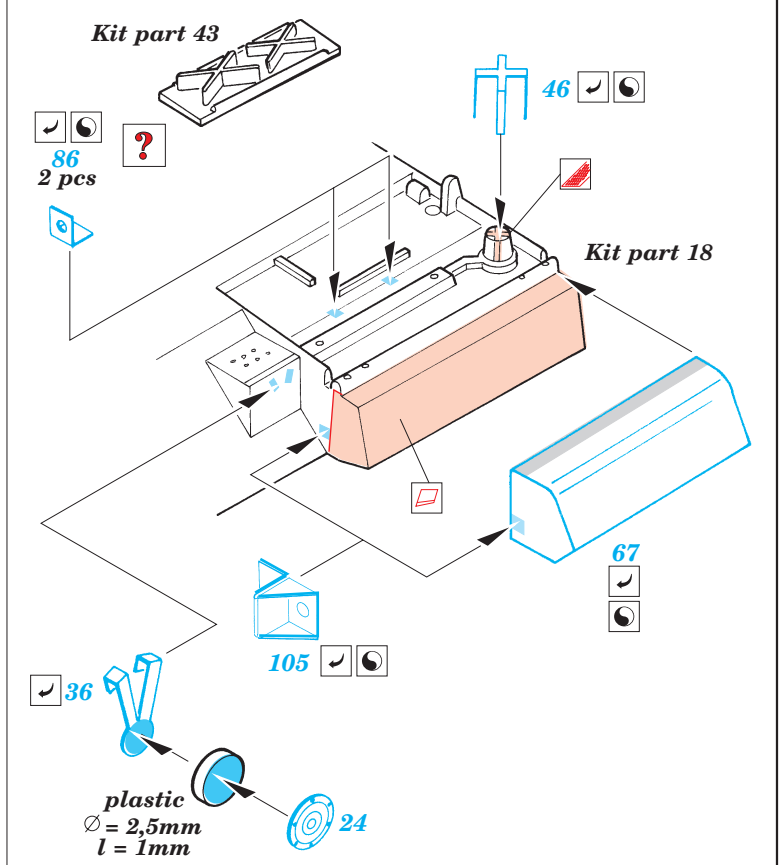

Leopard 2A6

eduard

35 974

1/35 scale detail set for Italeri/Revell kit • sada detailů pro model 1/35 Italeri/Revell

- APPLY EXPRESS MASK AND PAINT BEFORE GLUING
POUŽIT EXPRESS MASK NABARVIT PŘED SLEPENÍM
- SYMMETRICAL ASSEMBLY
SYMETRICKÁ MONTÁŽ
- REMOVE
ODSTRANIT
- GRIND
OBROUSIT
- DRILL HOLE
VRTAT OTVOR
- BEND
OHNOUT
- OPTION
VOLBA
- REPLACE
NAHRADIT

ORIGINAL KIT PARTS
PŮVODNÍ DÍLY STAVEBNICE
 PHOTO-ETCHED PARTS
LEPTANÉ DÍLY
 PARTS TO BE REMOVED
DÍLY K ODSTRANĚNÍ
 FILL
TMELIT

2 sets