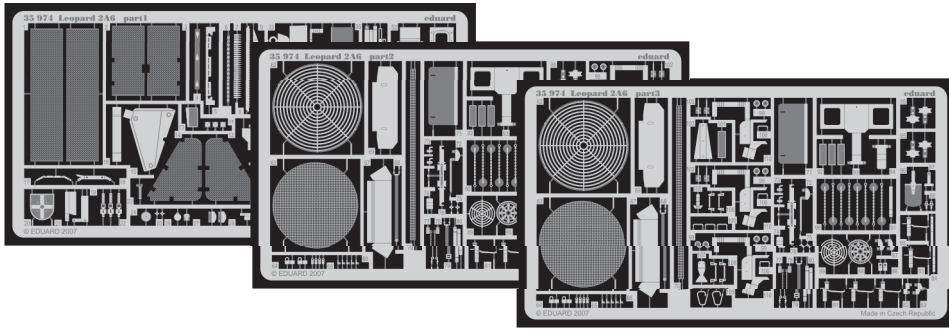

Leopard 2A6

eduard

35 974

1/35 scale detail set for Italeri/Revell kit • sada detailů pro model 1/35 Italeri/Revell

- APPLY EXPRESS MASK AND PAINT BEFORE GLUING
POUŽIT EXPRESS MASK NABARVIT PŘED SLEPENÍM
- SYMMETRICAL ASSEMBLY
SYMETRICKÁ MONTÁŽ
- REMOVE
ODSTRANIT
- GRIND
OBROUSIT
- DRILL HOLE
VRTAT OTVOR
- BEND
OHNOUT
- OPTION
VOLBA
- REPLACE
NAHRADIT

ORIGINAL KIT PARTS
PŮVODNÍ DÍLY STAVEBNICE
 PHOTO-ETCHED PARTS
LEPTANÉ DÍLY
 PARTS TO BE REMOVED
DÍLY K ODSTRANĚNÍ
 FILL
TMELIT

2 sets