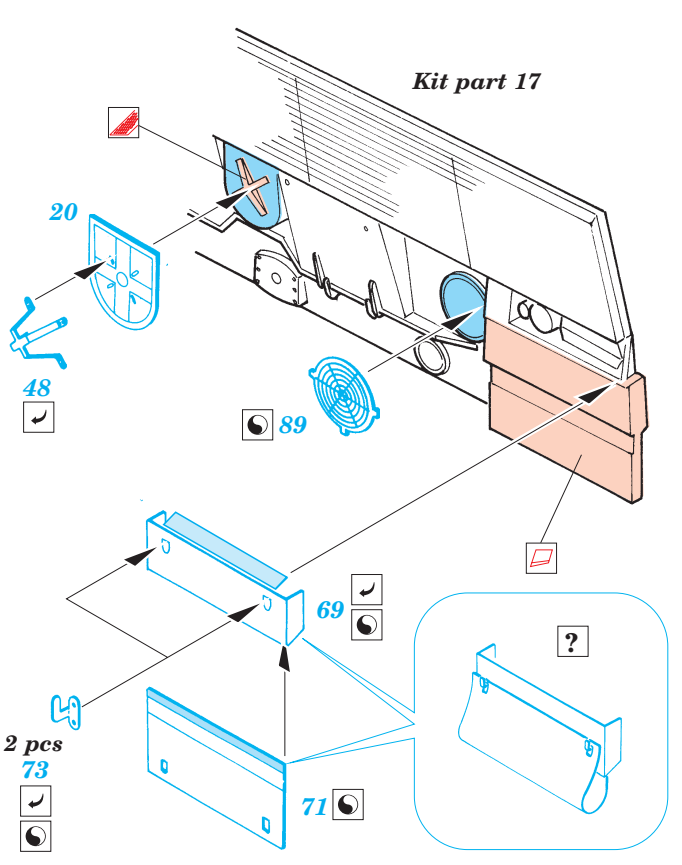

Leopard 2A6

eduard

35 974

1/35 scale detail set for Italeri/Revell kit • sada detailů pro model 1/35 Italeri/Revell

- APPLY EXPRESS MASK AND PAINT BEFORE GLUING
POUŽIT EXPRESS MASK NABARVIT PŘED SLEPENÍM
- SYMMETRICAL ASSEMBLY
SYMETRICKÁ MONTÁŽ
- REMOVE
ODSTRANIT
- GRIND
OBROUSIT
- DRILL HOLE
VRTAT OTVOR
- BEND
OHNOUT
- OPTION
VOLBA
- REPLACE
NAHRADIT

ORIGINAL KIT PARTS
PŮVODNÍ DÍLY STAVEBNICE
 PHOTO-ETCHED PARTS
LEPTANÉ DÍLY
 PARTS TO BE REMOVED
DÍLY K ODSTRANĚNÍ
 FILL
TMELIT

2 sets