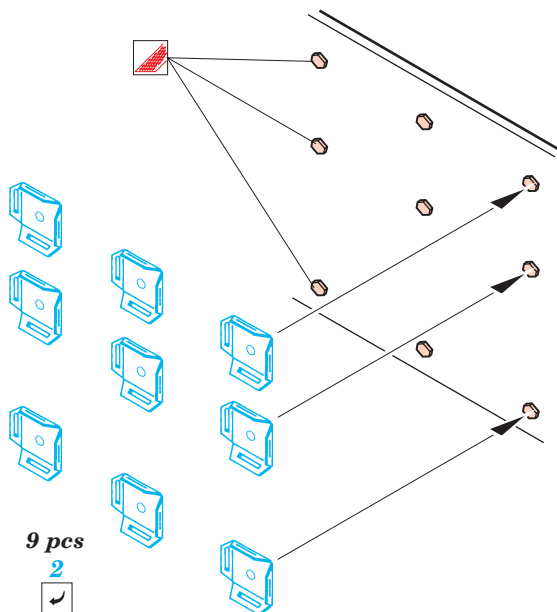

## 36 004

- APPLY EXPRESS MASK AND PAINT BEFORE GLUING  
POUŽIT EXPRESS MASK NABARVIT PŘED SLEPENÍM
- SYMETRICAL ASSEMBLY  
SYMETRICKÁ MONTÁŽ
- REMOVE  
ODSTRANIT
- GRIND  
OBRUSIT
- DRILL HOLE  
VRTAT OTVOR
- BEND  
OHNOUT
- OPTION  
VOLBA
- REPLACE  
NAHRADIT

ORIGINAL KIT PARTS  
PŮVODNÍ DÍLY STAVEBNICE

PHOTO-ETCHED PARTS  
LEPTANÉ DÍLY

PARTS TO BE REMOVED  
DÍLY K ODSTRANĚNÍ

FILL  
TMELIT

**SEE YOUR REFERENCES**

**2 sets**