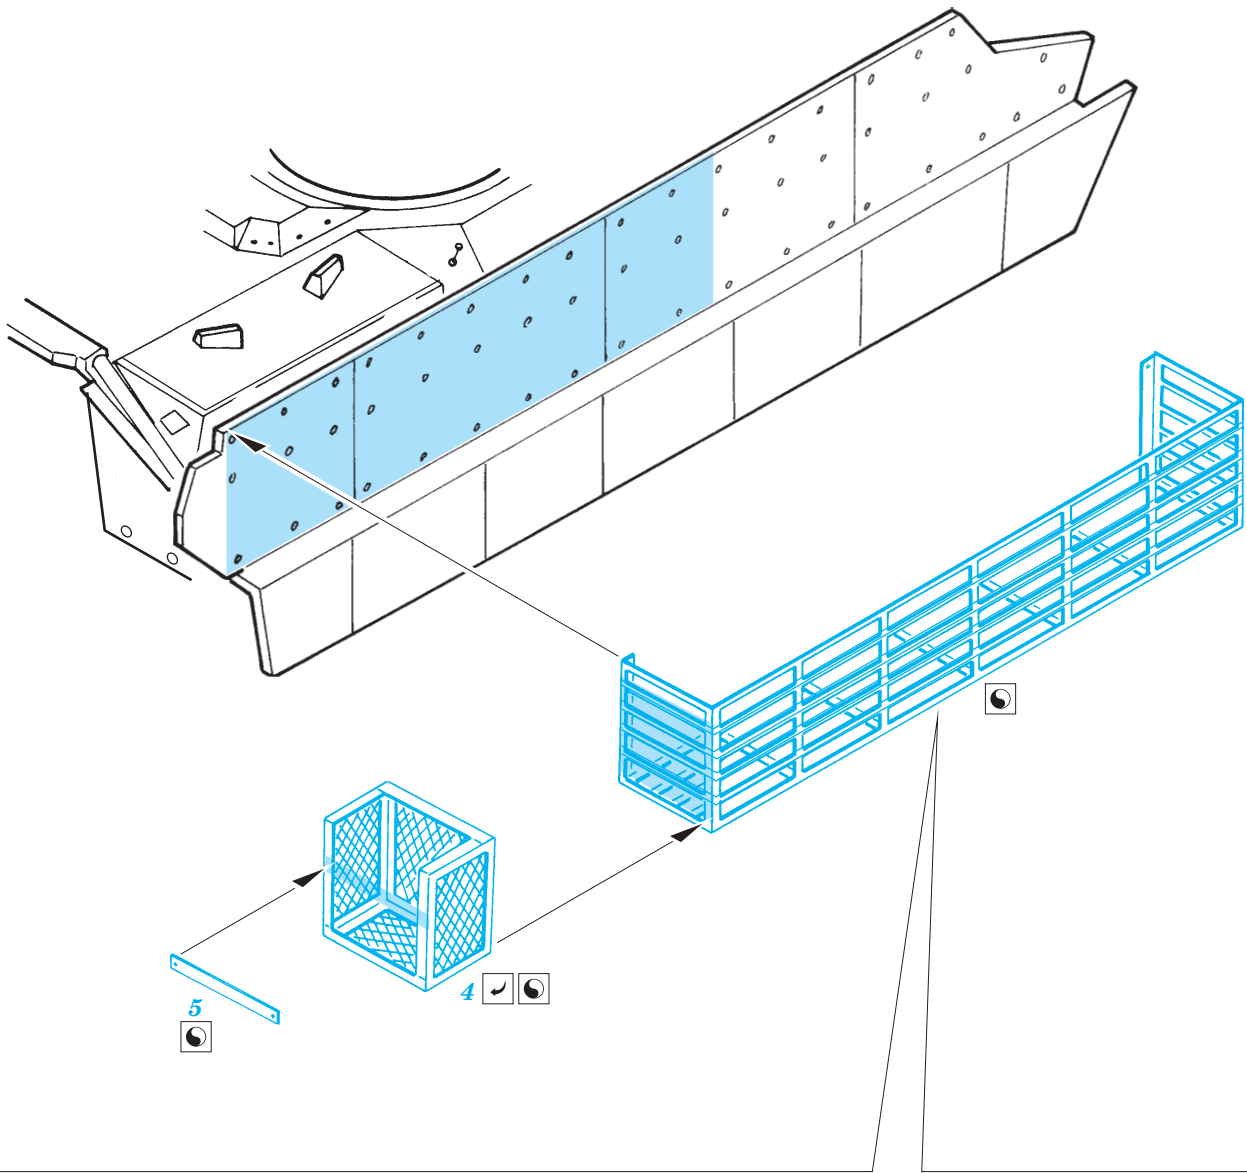

## 36 004

- APPLY EXPRESS MASK AND PAINT BEFORE GLUING  
POUŽIT EXPRESS MASK NABARVIT PŘED SLEPENÍM
- SYMETRICAL ASSEMBLY  
SYMETRICKÁ MONTÁŽ
- REMOVE  
ODSTRANIT
- GRIND  
OBRUSIT
- DRILL HOLE  
VRTAT OTVOR
- BEND  
OHNOUT
- OPTION  
VOLBA
- REPLACE  
NAHRADIT

ORIGINAL KIT PARTS  
PŮVODNÍ DÍLY STAVEBNICE

PHOTO-ETCHED PARTS  
LEPTANÉ DÍLY

PARTS TO BE REMOVED  
DÍLY K ODSTRANĚNÍ

FILL  
TMELIT

**SEE YOUR REFERENCES**

**2 sets**