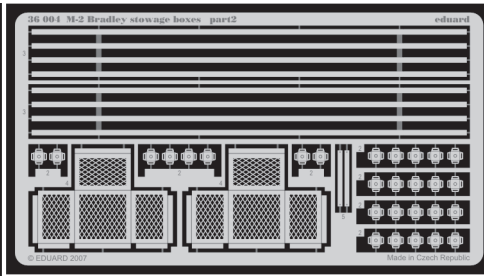

# M-2 Bradley storage boxes

eduard

1/35 scale detail set for Tamiya kits • sada detailů pro model Tamiya 1/35

## 36 004

- APPLY EXPRESS MASK AND PAINT BEFORE GLUING  
POUŽIT EXPRESS MASK NABARVIT PŘED SLEPENÍM
- SYMETRICAL ASSEMBLY  
SYMETRICKÁ MONTÁŽ
- REMOVE  
ODSTRANIT
- GRIND  
OBRUSIT
- DRILL HOLE  
VRTAT OTVOR
- BEND  
OHNOUT
- OPTION  
VOLBA
- REPLACE  
NAHRADIT

ORIGINAL KIT PARTS  
PŮVODNÍ DÍLY STAVEBNICE

PHOTO-ETCHED PARTS  
LEPTANÉ DÍLY

PARTS TO BE REMOVED  
DÍLY K ODSTRANĚNÍ

FILL  
TMELIT

**SEE YOUR REFERENCES**

**2 sets**