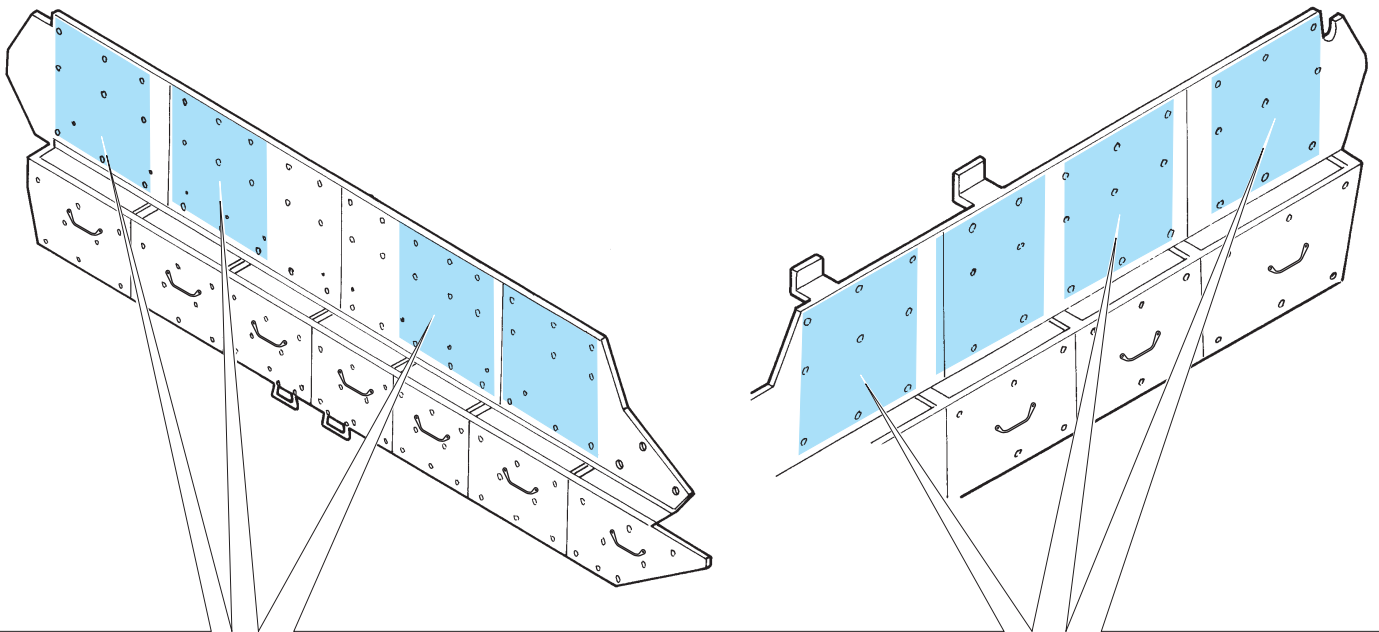

## 36 004

- APPLY EXPRESS MASK AND PAINT BEFORE GLUING  
POUŽIT EXPRESS MASK NABARVIT PŘED SLEPENÍM
- SYMETRICAL ASSEMBLY  
SYMETRICKÁ MONTÁŽ
- REMOVE  
ODSTRANIT
- GRIND  
OBRUSIT
- DRILL HOLE  
VRTAT OTVOR
- BEND  
OHNOUT
- OPTION  
VOLBA
- REPLACE  
NAHRADIT

ORIGINAL KIT PARTS  
PŮVODNÍ DÍLY STAVEBNICE

PHOTO-ETCHED PARTS  
LEPTANÉ DÍLY

PARTS TO BE REMOVED  
DÍLY K ODSTRANĚNÍ

FILL  
TMELIT

**SEE YOUR REFERENCES**

**2 sets**