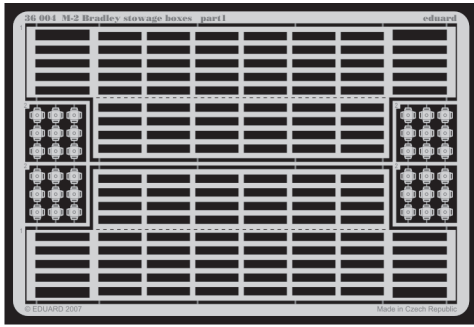

# M-2 Bradley storage boxes

eduard

1/35 scale detail set for Tamiya kits • sada detailů pro model Tamiya 1/35

## 36 004

- APPLY EXPRESS MASK AND PAINT BEFORE GLUING  
POUŽIT EXPRESS MASK NABARVIT PŘED SLEPENÍM
- SYMETRICAL ASSEMBLY  
SYMETRICKÁ MONTÁŽ
- REMOVE  
ODSTRANIT
- GRIND  
OBRUSIT
- DRILL HOLE  
VRTAT OTVOR
- BEND  
OHNOUT
- OPTION  
VOLBA
- REPLACE  
NAHRADIT

ORIGINAL KIT PARTS  
PŮVODNÍ DÍLY STAVEBNICE

PHOTO-ETCHED PARTS  
LEPTANÉ DÍLY

PARTS TO BE REMOVED  
DÍLY K ODSTRANĚNÍ

FILL  
TMELIT

**SEE YOUR REFERENCES**

**2 sets**