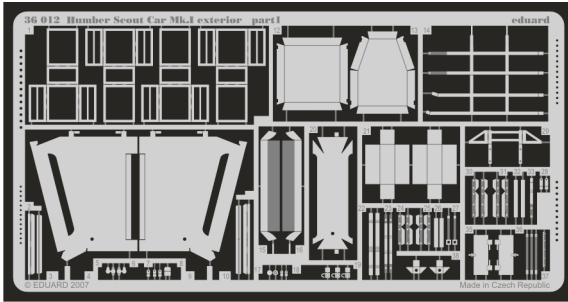

Humber Scout Car Mk.I exterior

eduard

1/35 scale detail set for Bronco No.CB-35009 • sada detailů pro model 1/35 Bronco CB-35009

36 012

- ★ APPLY EXPRESS MASK AND PAINT BEFORE GLUING
POUŽIT EXPRESS MASK NABARVIT PŘED SLEPENÍM
- ☯ SYMETRICAL ASSEMBLY
SYMETRICKÁ MONTÁŽ
- ☐ REMOVE
ODSTRANIT
- ☐ GRIND
OBROUSIT
- ☐ DRILL HOLE
VRTAT OTVOR
- ↪ BEND
OHNOUT
- ❓ OPTION
VOLBA
- Ⓜ REPLACE
NAHRADIT

ORIGINAL KIT PARTS
PŮVODNÍ DÍLY STAVEBNICE

PHOTO-ETCHED PARTS
LEPTANÉ DÍLY

PARTS TO BE REMOVED
DÍLY K ODSTRANĚNÍ

FILL
TMELIT

For further detail sets look for **eduard** 36 007 Humber Scout Car Mk.I interior (not included in this set)