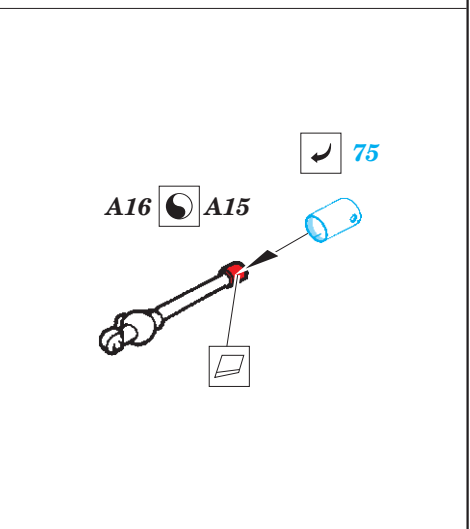

Sd.Kfz.250/1 Neu

eduard

36 029

1/35 scale detail set for DRAGON kit • sada detailů pro model 1/35 DRAGON

- APPLY EXPRESS MASK AND PAINT BEFORE GLUING
POUŽIT EXPRESS MASK NABARVIT PŘED SLEPENÍM
- SYMMETRICAL ASSEMBLY
SYMETRICKÁ MONTÁŽ
- REMOVE
ODSTRANIT
- GRIND
OBROUSIT
- DRILL HOLE
VRTAT OTVOR
- BEND
OHNOUT
- OPTION
VOLBA
- REPLACE
NAHRADIT

print

film

ORIGINAL KIT PARTS
PŮVODNÍ DÍLY STAVEBNICE

PHOTO-ETCHED PARTS
LEPTANÉ DÍLY

PARTS TO BE REMOVED
DÍLY K ODSTRANĚNÍ

FILL
TMELIT

REFERENCES:

- Ground Power Special Issue, February 2002 - Sd.Kfz 251
- Model Detail Photo Monograph No.22
- Ground Power Special Issue, November 2001 - SdKfz250
- Allied-Axis #10/2003
- Special Line #37