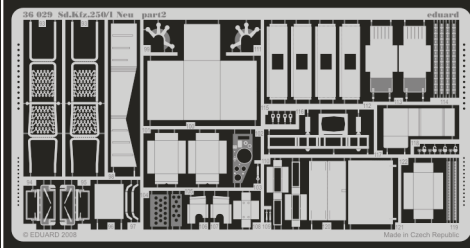

Sd.Kfz.250/1 Neu

eduard

36 029

1/35 scale detail set for DRAGON kit • sada detailů pro model 1/35 DRAGON

- APPLY EXPRESS MASK AND PAINT BEFORE GLUING
POUŽIT EXPRESS MASK NABARVIT PŘED SLEPENÍM
- SYMMETRICAL ASSEMBLY
SYMETRICKÁ MONTÁŽ
- REMOVE
ODSTRANIT
- GRIND
OBROUSIT
- DRILL HOLE
VRTAT OTVOR
- BEND
OHNOUT
- OPTION
VOLBA
- REPLACE
NAHRADIT

print

film

ORIGINAL KIT PARTS
PŮVODNÍ DÍLY STAVEBNICE

PHOTO-ETCHED PARTS
LEPTANÉ DÍLY

PARTS TO BE REMOVED
DÍLY K ODSTRANĚNÍ

FILL
TMELIT

REFERENCES:

- Ground Power Special Issue, February 2002 - Sd.Kfz 251
- Model Detail Photo Monograph No.22
- Ground Power Special Issue, November 2001 - SdKfz250
- Allied-Axis #10/2003
- Special Line #37