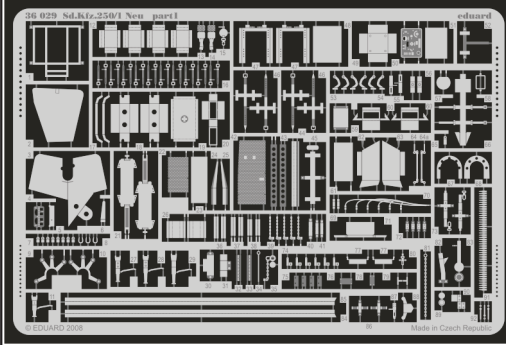

Sd.Kfz.250/1 Neu

eduard

36 029

1/35 scale detail set for DRAGON kit • sada detailů pro model 1/35 DRAGON

- APPLY EXPRESS MASK AND PAINT BEFORE GLUING
POUŽIT EXPRESS MASK NABARVIT PŘED SLEPENÍM
- SYMMETRICAL ASSEMBLY
SYMETRICKÁ MONTÁŽ
- REMOVE
ODSTRANIT
- GRIND
OBROUSIT
- DRILL HOLE
VRTAT OTVOR
- BEND
OHNOUT
- OPTION
VOLBA
- REPLACE
NAHRADIT

print

film

ORIGINAL KIT PARTS
PŮVODNÍ DÍLY STAVEBNICE

PHOTO-ETCHED PARTS
LEPTANÉ DÍLY

PARTS TO BE REMOVED
DÍLY K ODSTRANĚNÍ

FILL
TMELIT

REFERENCES:

- Ground Power Special Issue, February 2002 - Sd.Kfz 251
- Model Detail Photo Monograph No.22
- Ground Power Special Issue, November 2001 - SdKfz250
- Allied-Axis #10/2003
- Special Line #37