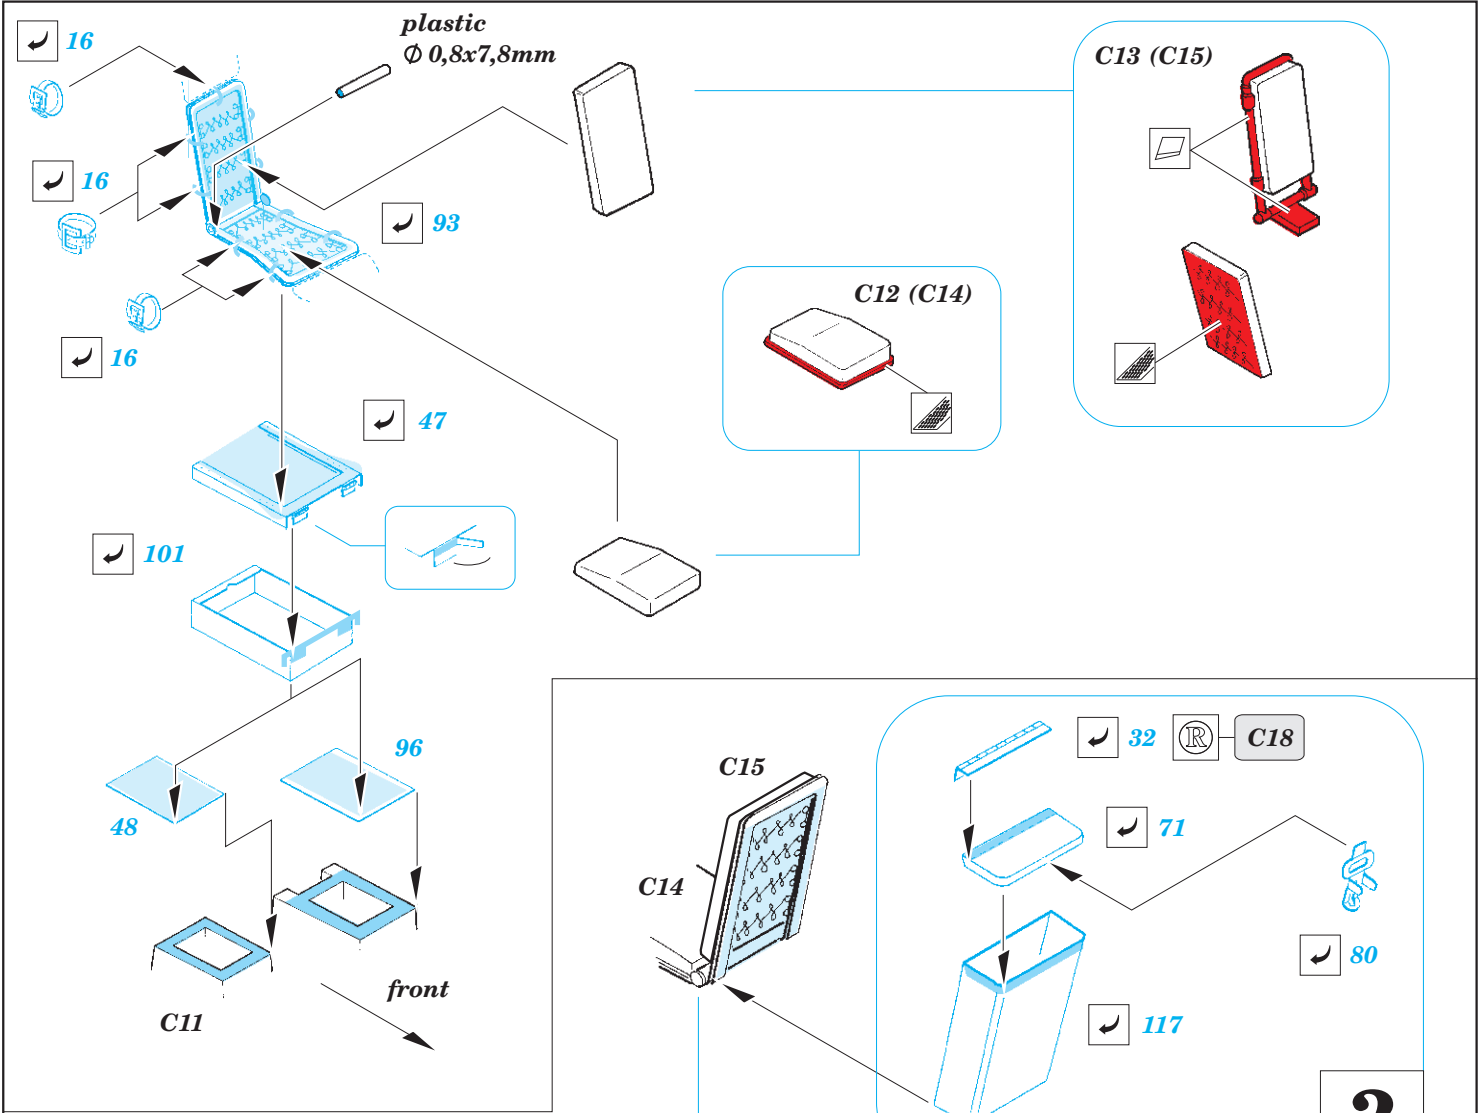

Sd.Kfz.250/1 Neu

eduard

36 029

1/35 scale detail set for DRAGON kit • sada detailů pro model 1/35 DRAGON

- APPLY EXPRESS MASK AND PAINT BEFORE GLUING
POUŽIT EXPRESS MASK NABARVIT PŘED SLEPENÍM
- SYMMETRICAL ASSEMBLY
SYMETRICKÁ MONTÁŽ
- REMOVE
ODSTRANIT
- GRIND
OBROUSIT
- DRILL HOLE
VRTAT OTVOR
- BEND
OHNOUT
- OPTION
VOLBA
- REPLACE
NAHRADIT

print

film

ORIGINAL KIT PARTS
PŮVODNÍ DÍLY STAVEBNICE

PHOTO-ETCHED PARTS
LEPTANÉ DÍLY

PARTS TO BE REMOVED
DÍLY K ODSTRANĚNÍ

FILL
TMELIT

REFERENCES:

- Ground Power Special Issue, February 2002 - Sd.Kfz 251
- Model Detail Photo Monograph No.22
- Ground Power Special Issue, November 2001 - SdKfz250
- Allied-Axis #10/2003
- Special Line #37