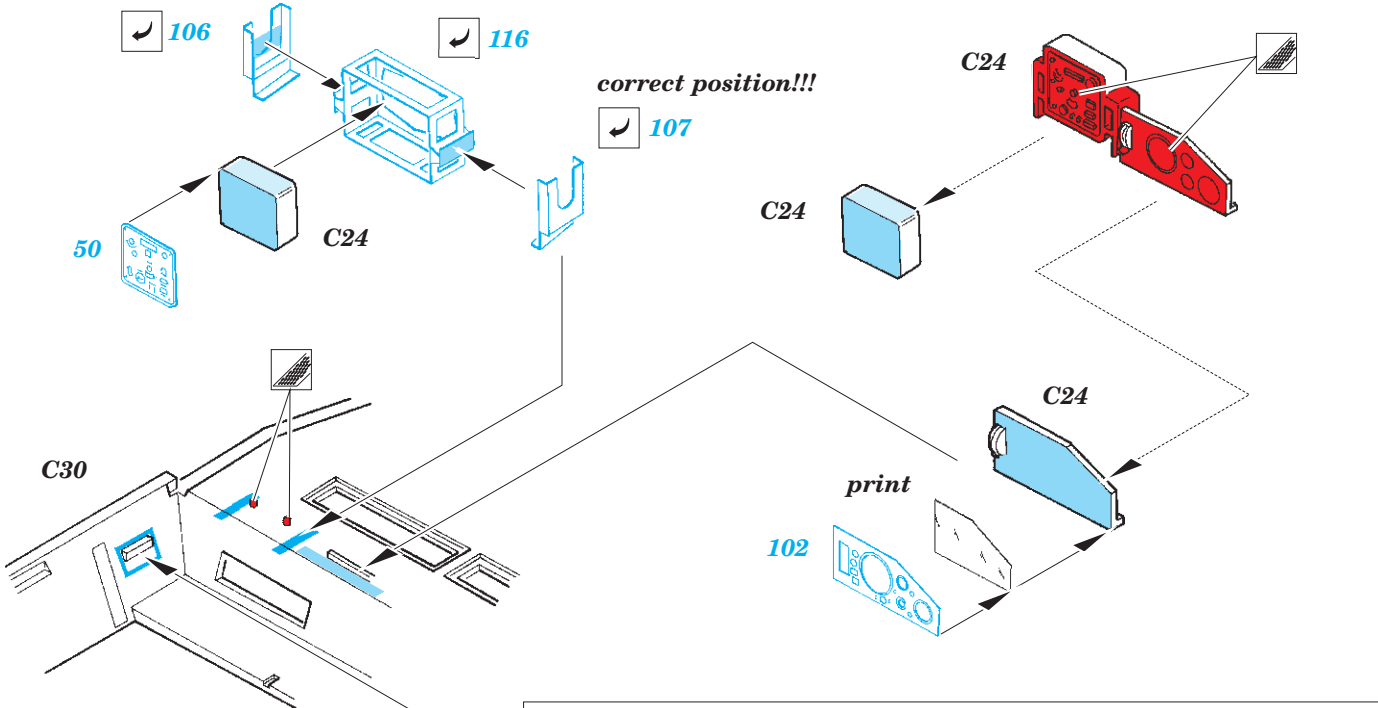

Sd.Kfz.250/1 Neu

eduard

36 029

1/35 scale detail set for DRAGON kit • sada detailů pro model 1/35 DRAGON

- APPLY EXPRESS MASK AND PAINT BEFORE GLUING
POUŽIT EXPRESS MASK NABARVIT PŘED SLEPENÍM
- SYMMETRICAL ASSEMBLY
SYMETRICKÁ MONTÁŽ
- REMOVE
ODSTRANIT
- GRIND
OBROUSIT
- DRILL HOLE
VRTAT OTVOR
- BEND
OHNOUT
- OPTION
VOLBA
- REPLACE
NAHRADIT

print

film

ORIGINAL KIT PARTS
PŮVODNÍ DÍLY STAVEBNICE

PHOTO-ETCHED PARTS
LEPTANÉ DÍLY

PARTS TO BE REMOVED
DÍLY K ODSTRANĚNÍ

FILL
TMELIT

REFERENCES:

- Ground Power Special Issue, February 2002 - Sd.Kfz 251
- Model Detail Photo Monograph No.22
- Ground Power Special Issue, November 2001 - SdKfz250
- Allied-Axis #10/2003
- Special Line #37