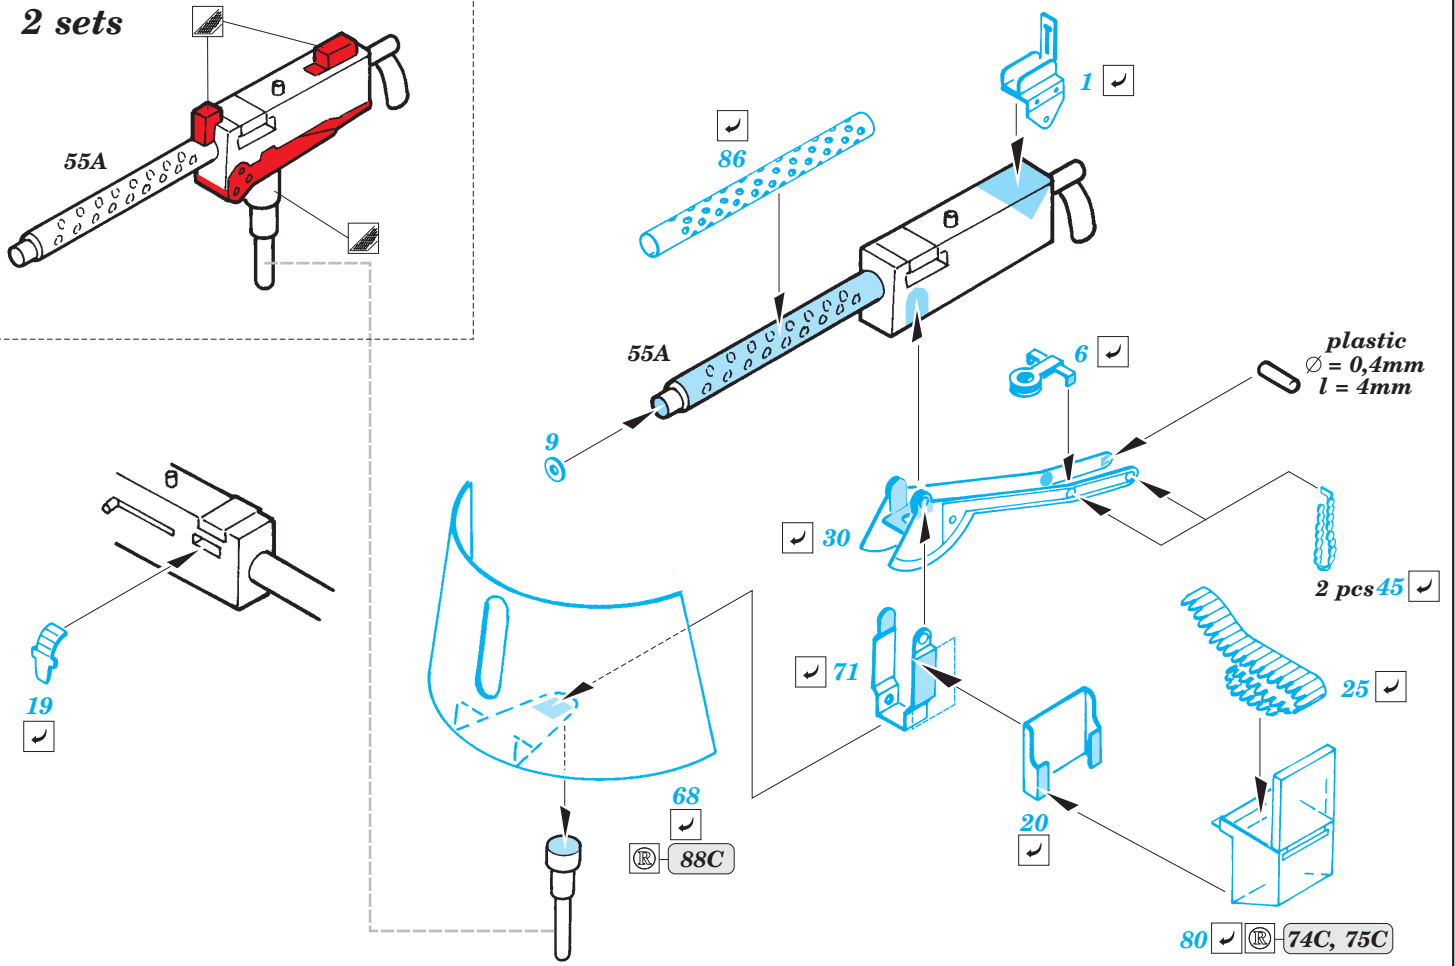

# LVT(A)-2 Saipan

eduard

36 044

1/35 scale detail set for Italeri No.6470 • sada detailů pro model 1/35 Italeri 6470

- ★ APPLY EXPRESS MASK AND PAINT BEFORE GLUING  
POUŽIT EXPRESS MASK NABARVIT PŘED SLEPENÍM
- ☉ SYMMETRICAL ASSEMBLY  
SYMETRICKÁ MONTÁŽ
- ✂ REMOVE  
ODSTRANIT
- ▨ GRIND  
OBROUSIT
- ⚪ DRILL HOLE  
VRTAT OTVOR
- ↷ BEND  
OHNOUT
- ❓ OPTION  
VOLBA
- Ⓜ REPLACE  
NAHRADIT

ORIGINAL KIT PARTS  
PŮVODNÍ DÍLY STAVEBNICE

PHOTO-ETCHED PARTS  
LEPTANÉ DÍLY

PARTS TO BE REMOVED  
DÍLY K ODSTRANĚNÍ

FILL  
TMELIT

44C 55

68 86C

2 sets

References :