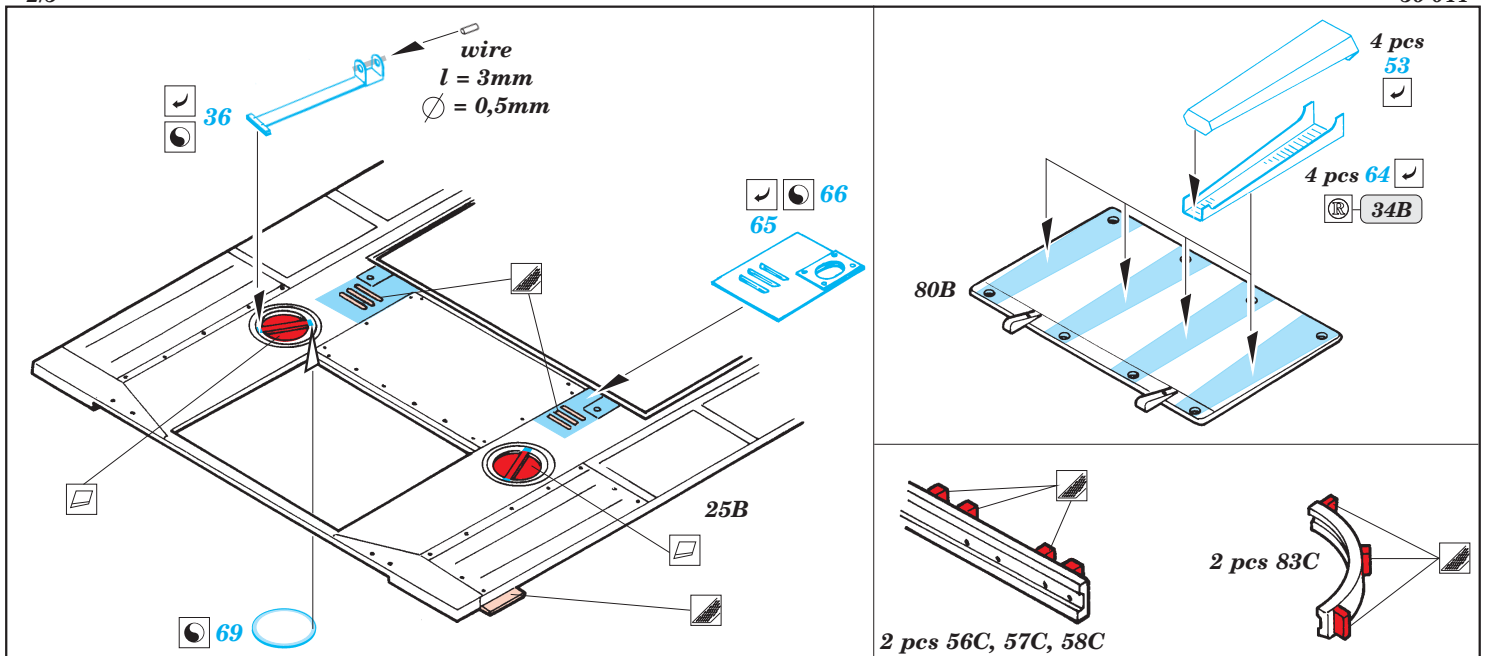

# LVT(A)-2 Saipan

eduard

36 044

1/35 scale detail set for Italeri No.6470 • sada detailů pro model 1/35 Italeri 6470

- ★ APPLY EXPRESS MASK AND PAINT BEFORE GLUING  
POUŽIT EXPRESS MASK NABARVIT PŘED SLEPENÍM
- ☉ SYMMETRICAL ASSEMBLY  
SYMETRICKÁ MONTÁŽ
- ✂ REMOVE  
ODSTRANIT
- ▨ GRIND  
OBROUSIT
- ⚪ DRILL HOLE  
VRTAT OTVOR
- ↷ BEND  
OHNOUT
- ❓ OPTION  
VOLBA
- Ⓜ REPLACE  
NAHRADIT

ORIGINAL KIT PARTS  
PŮVODNÍ DÍLY STAVEBNICE

PHOTO-ETCHED PARTS  
LEPTANÉ DÍLY

PARTS TO BE REMOVED  
DÍLY K ODSTRANĚNÍ

FILL  
TMELIT

44C 55

68 86C

2 sets

References :