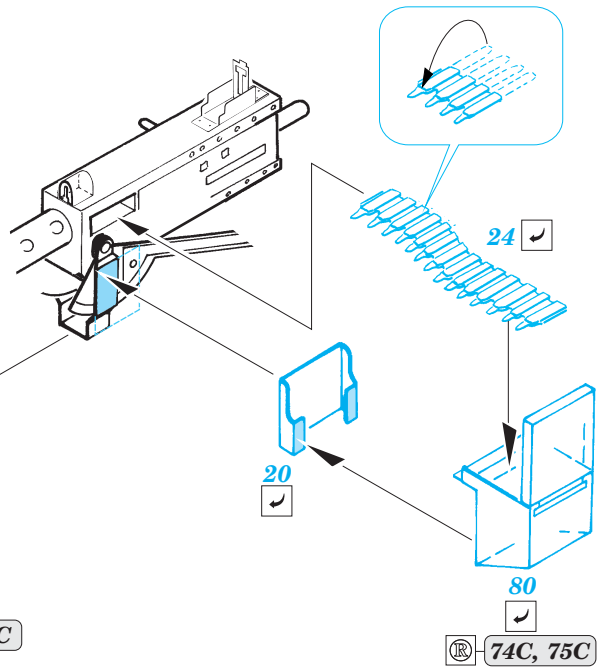

# LVT(A)-2 Saipan

eduard

36 044

1/35 scale detail set for Italeri No.6470 • sada detailů pro model 1/35 Italeri 6470

- ★ APPLY EXPRESS MASK AND PAINT BEFORE GLUING  
POUŽIT EXPRESS MASK NABARVIT PŘED SLEPENÍM
- ☉ SYMMETRICAL ASSEMBLY  
SYMETRICKÁ MONTÁŽ
- ✂ REMOVE  
ODSTRANIT
- ▨ GRIND  
OBROUSIT
- ⚪ DRILL HOLE  
VRTAT OTVOR
- ↷ BEND  
OHNOUT
- ❓ OPTION  
VOLBA
- Ⓜ REPLACE  
NAHRADIT

ORIGINAL KIT PARTS  
PŮVODNÍ DÍLY STAVEBNICE

PHOTO-ETCHED PARTS  
LEPTANÉ DÍLY

PARTS TO BE REMOVED  
DÍLY K ODSTRANĚNÍ

FILL  
TMELIT

44C 55

68 86C

2 sets

References :