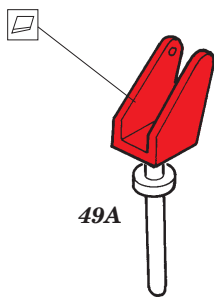

# LVT(A)-2 Saipan

eduard

36 044

1/35 scale detail set for Italeri No.6470 • sada detailů pro model 1/35 Italeri 6470

- ★ APPLY EXPRESS MASK AND PAINT BEFORE GLUING  
POUŽIT EXPRESS MASK NABARVIT PŘED SLEPENÍM
- ☉ SYMMETRICAL ASSEMBLY  
SYMETRICKÁ MONTÁŽ
- ✂ REMOVE  
ODSTRANIT
- ▨ GRIND  
OBROUSIT
- ⚪ DRILL HOLE  
VRTAT OTVOR
- ↷ BEND  
OHNOUT
- ❓ OPTION  
VOLBA
- Ⓜ REPLACE  
NAHRADIT

ORIGINAL KIT PARTS  
PŮVODNÍ DÍLY STAVEBNICE

PHOTO-ETCHED PARTS  
LEPTANÉ DÍLY

PARTS TO BE REMOVED  
DÍLY K ODSTRANĚNÍ

FILL  
TMELIT

44C 55

68 86C

2 sets

References :