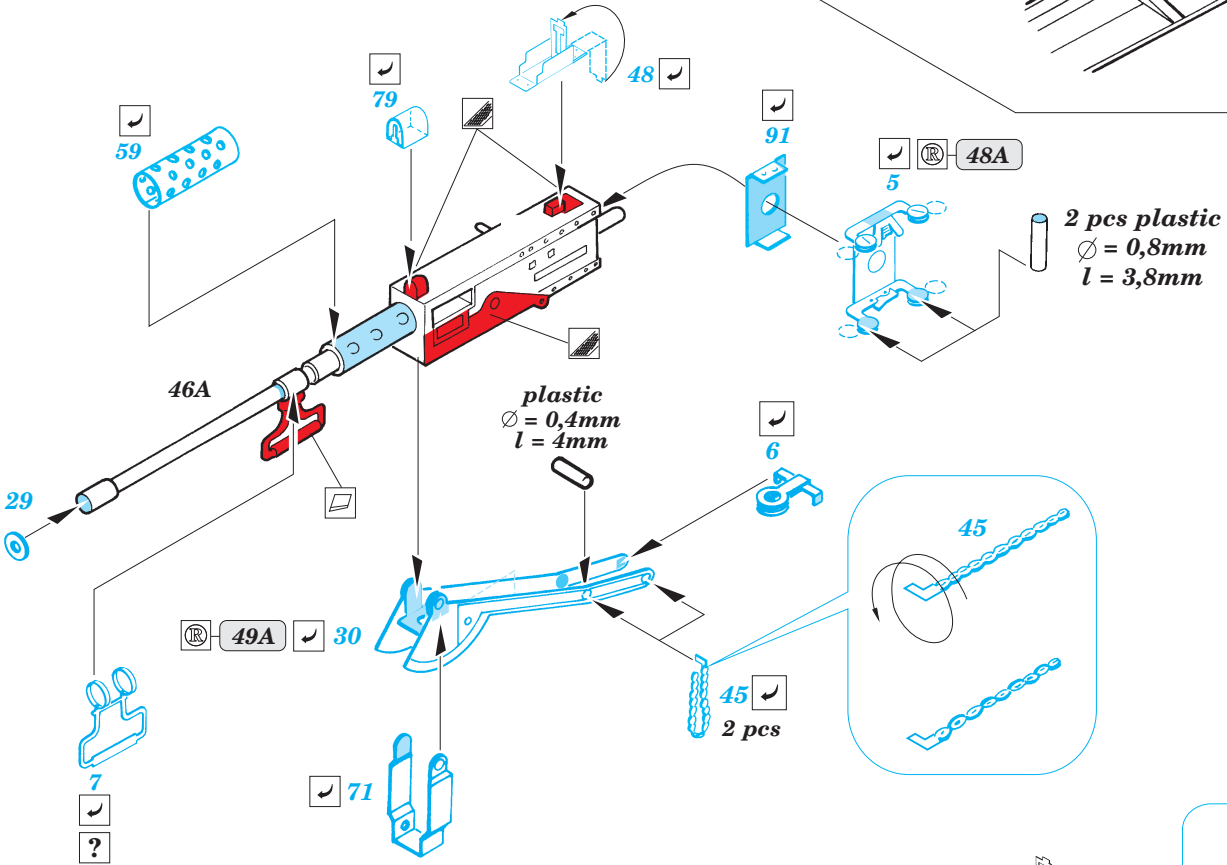

# LVT(A)-2 Saipan

eduard

36 044

1/35 scale detail set for Italeri No.6470 • sada detailů pro model 1/35 Italeri 6470

- ★ APPLY EXPRESS MASK AND PAINT BEFORE GLUING  
POUŽIT EXPRESS MASK NABARVIT PŘED SLEPENÍM
- ☉ SYMMETRICAL ASSEMBLY  
SYMETRICKÁ MONTÁŽ
- ✂ REMOVE  
ODSTRANIT
- ▨ GRIND  
OBROUSIT
- ⚪ DRILL HOLE  
VRTAT OTVOR
- ↷ BEND  
OHNOUT
- ❓ OPTION  
VOLBA
- Ⓜ REPLACE  
NAHRADIT

ORIGINAL KIT PARTS  
PŮVODNÍ DÍLY STAVEBNICE

PHOTO-ETCHED PARTS  
LEPTANÉ DÍLY

PARTS TO BE REMOVED  
DÍLY K ODSTRANĚNÍ

FILL  
TMELIT

44C 55

68 86C

2 sets

References :