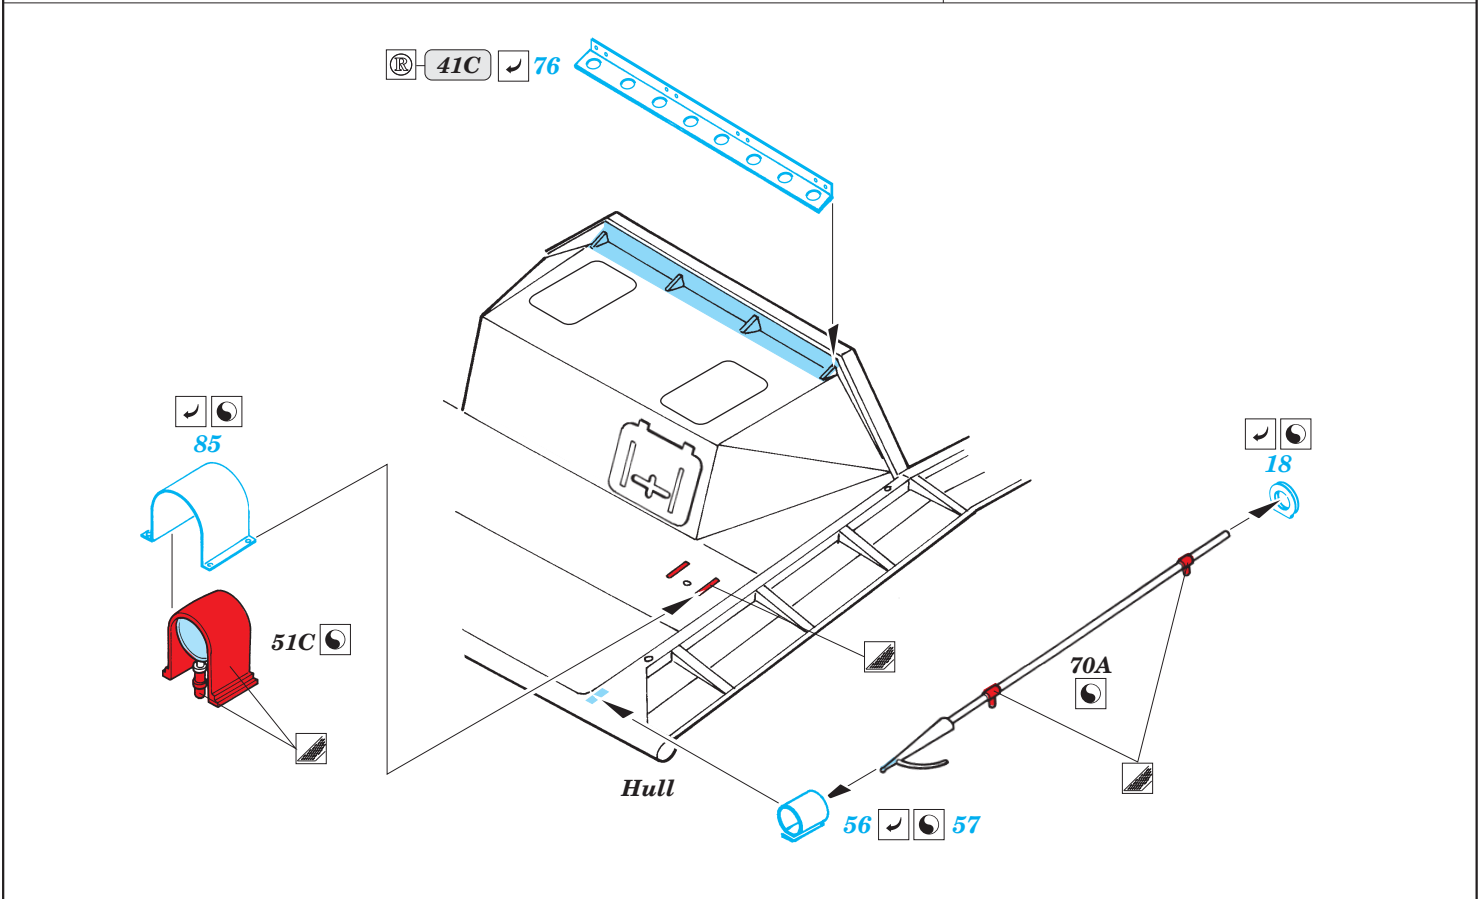

# LVT(A)-2 Saipan

eduard

36 044

1/35 scale detail set for Italeri No.6470 • sada detailů pro model 1/35 Italeri 6470

- ★ APPLY EXPRESS MASK AND PAINT BEFORE GLUING  
POUŽIT EXPRESS MASK NABARVIT PŘED SLEPENÍM
- ☉ SYMMETRICAL ASSEMBLY  
SYMETRICKÁ MONTÁŽ
- ✂ REMOVE  
ODSTRANIT
- ▨ GRIND  
OBROUSIT
- ⚪ DRILL HOLE  
VRTAT OTVOR
- ↷ BEND  
OHNOUT
- ❓ OPTION  
VOLBA
- Ⓜ REPLACE  
NAHRADIT

ORIGINAL KIT PARTS  
PŮVODNÍ DÍLY STAVEBNICE

PHOTO-ETCHED PARTS  
LEPTANÉ DÍLY

PARTS TO BE REMOVED  
DÍLY K ODSTRANĚNÍ

FILL  
TMELIT

44C 55

68 86C

2 sets

References :