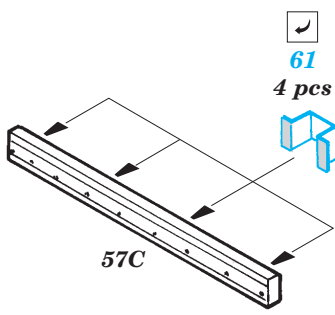

# LVT(A)-2 Saipan

eduard

36 044

1/35 scale detail set for Italeri No.6470 • sada detailů pro model 1/35 Italeri 6470

- ★ APPLY EXPRESS MASK AND PAINT BEFORE GLUING  
POUŽIT EXPRESS MASK NABARVIT PŘED SLEPENÍM
- ☉ SYMMETRICAL ASSEMBLY  
SYMETRICKÁ MONTÁŽ
- ✂ REMOVE  
ODSTRANIT
- ▨ GRIND  
OBROUSIT
- ⚪ DRILL HOLE  
VRTAT OTVOR
- ↷ BEND  
OHNOUT
- ❓ OPTION  
VOLBA
- Ⓜ REPLACE  
NAHRADIT

ORIGINAL KIT PARTS  
PŮVODNÍ DÍLY STAVEBNICE

PHOTO-ETCHED PARTS  
LEPTANÉ DÍLY

PARTS TO BE REMOVED  
DÍLY K ODSTRANĚNÍ

FILL  
TMELIT

44C 55

68 86C

2 sets

References :