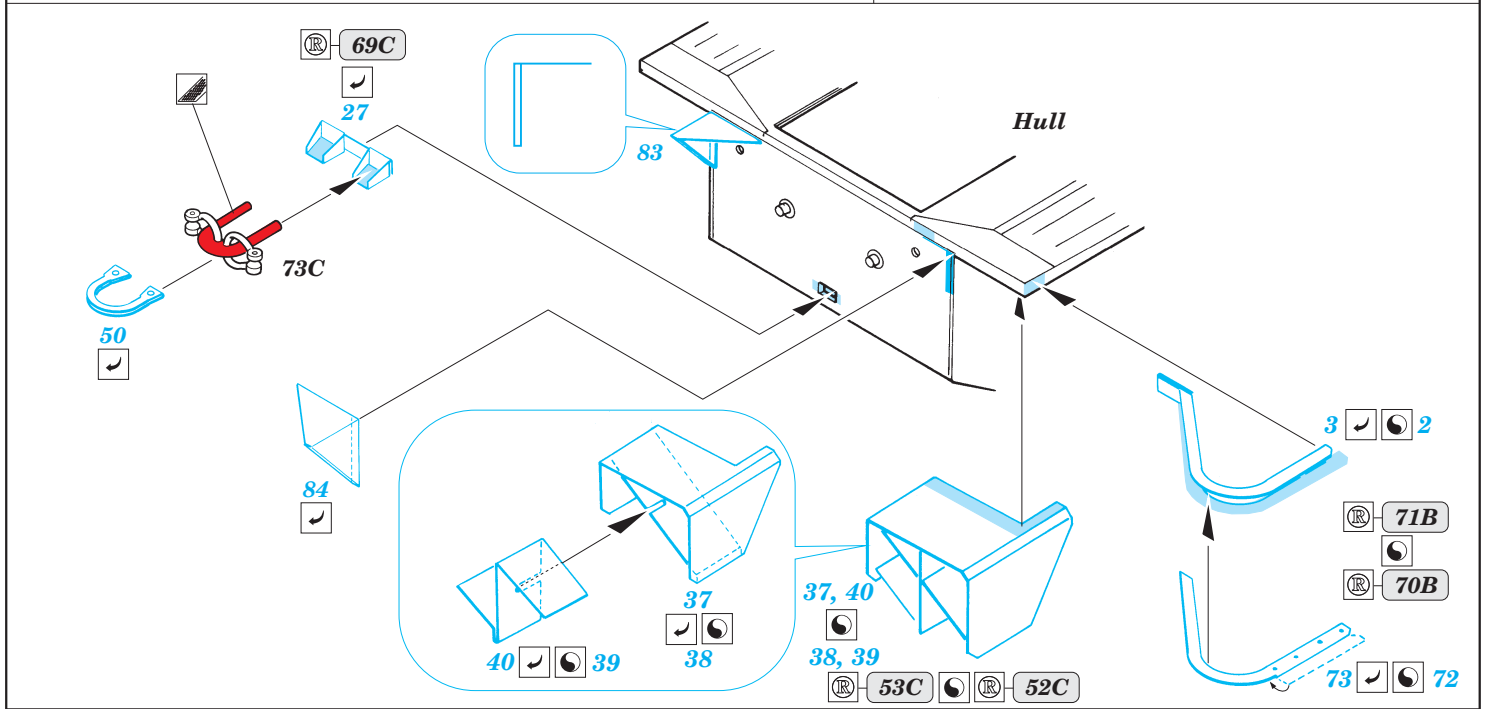

# LVT(A)-2 Saipan

eduard

36 044

1/35 scale detail set for Italeri No.6470 • sada detailů pro model 1/35 Italeri 6470

- ★ APPLY EXPRESS MASK AND PAINT BEFORE GLUING  
POUŽIT EXPRESS MASK NABARVIT PŘED SLEPENÍM
- ☉ SYMMETRICAL ASSEMBLY  
SYMETRICKÁ MONTÁŽ
- ✂ REMOVE  
ODSTRANIT
- ▨ GRIND  
OBROUSIT
- ⚪ DRILL HOLE  
VRTAT OTVOR
- ↷ BEND  
OHNOUT
- ❓ OPTION  
VOLBA
- Ⓜ REPLACE  
NAHRADIT

ORIGINAL KIT PARTS  
PŮVODNÍ DÍLY STAVEBNICE

PHOTO-ETCHED PARTS  
LEPTANÉ DÍLY

PARTS TO BE REMOVED  
DÍLY K ODSTRANĚNÍ

FILL  
TMELIT

44C 55

68 86C

2 sets

References :