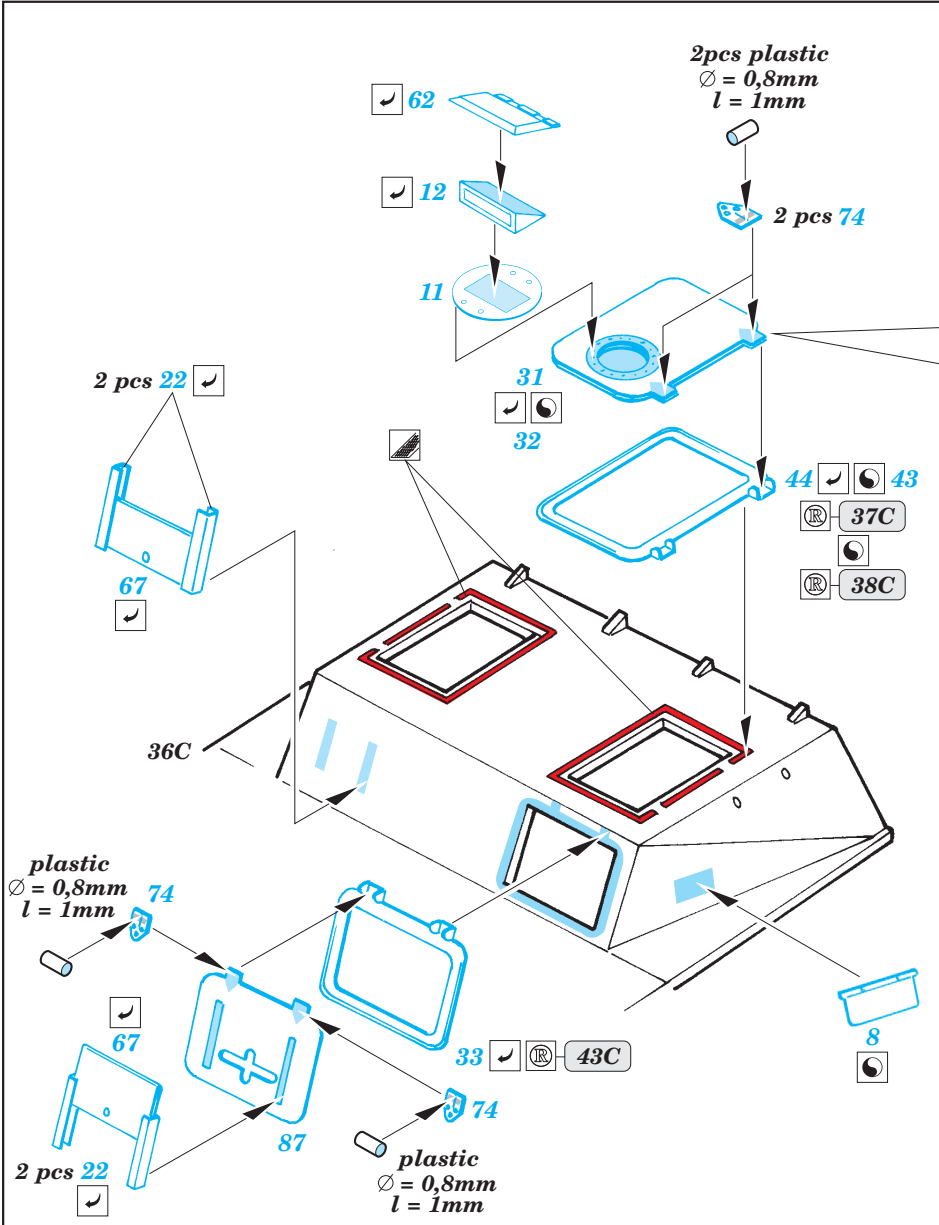

# LVT(A)-2 Saipan

eduard

36 044

1/35 scale detail set for Italeri No.6470 • sada detailů pro model 1/35 Italeri 6470

- ★ APPLY EXPRESS MASK AND PAINT BEFORE GLUING  
POUŽIT EXPRESS MASK NABARVIT PŘED SLEPENÍM
- ☉ SYMMETRICAL ASSEMBLY  
SYMETRICKÁ MONTÁŽ
- ✂ REMOVE  
ODSTRANIT
- ▨ GRIND  
OBROUSIT
- ⚪ DRILL HOLE  
VRTAT OTVOR
- ↷ BEND  
OHNOUT
- ❓ OPTION  
VOLBA
- Ⓜ REPLACE  
NAHRADIT

ORIGINAL KIT PARTS  
PŮVODNÍ DÍLY STAVEBNICE

PHOTO-ETCHED PARTS  
LEPTANÉ DÍLY

PARTS TO BE REMOVED  
DÍLY K ODSTRANĚNÍ

FILL  
TMELIT

44C 55

68 86C

2 sets

References :