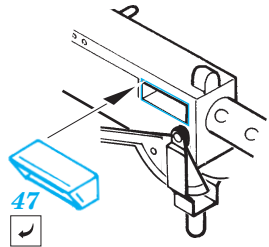

ORIGINAL KIT PARTS  
PŮVODNÍ DÍLY STAVEBNICE

PHOTO-ETCHED PARTS  
LEPTANÉ DÍLY

PARTS TO BE REMOVED  
DÍLY K ODSTRANĚNÍ

FILL  
TMELIT

44C 55

68 86C

2 sets

References :