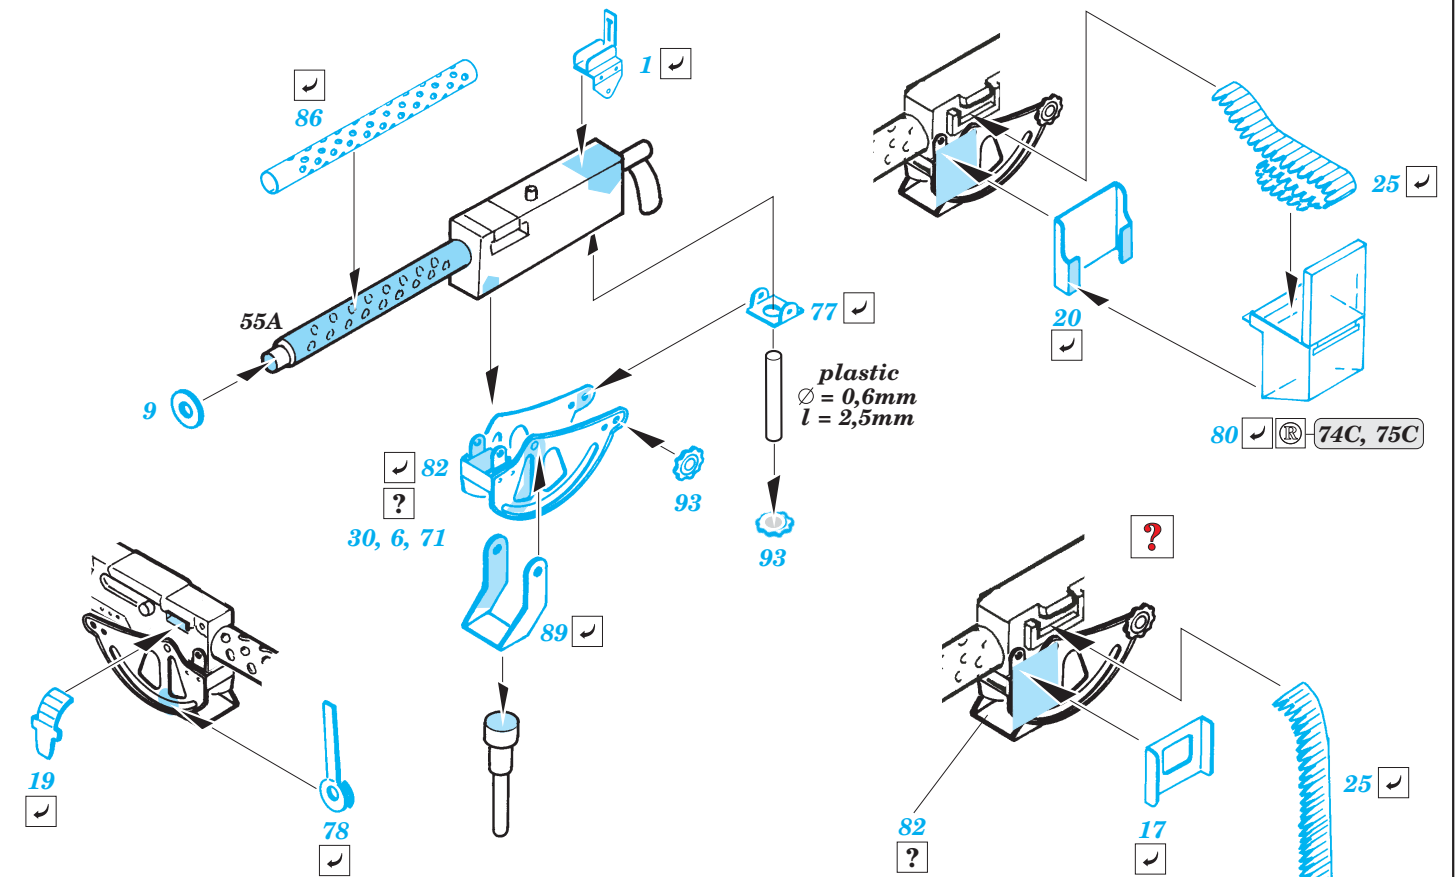

# LVT(A)-2 Saipan

eduard

36 044

1/35 scale detail set for Italeri No.6470 • sada detailů pro model 1/35 Italeri 6470

- ★ APPLY EXPRESS MASK AND PAINT BEFORE GLUING  
POUŽIT EXPRESS MASK NABARVIT PŘED SLEPENÍM
- ☉ SYMMETRICAL ASSEMBLY  
SYMETRICKÁ MONTÁŽ
- ✂ REMOVE  
ODSTRANIT
- ▨ GRIND  
OBROUSIT
- ⚪ DRILL HOLE  
VRTAT OTVOR
- ↷ BEND  
OHNOUT
- ❓ OPTION  
VOLBA
- Ⓜ REPLACE  
NAHRADIT

ORIGINAL KIT PARTS  
PŮVODNÍ DÍLY STAVEBNICE

PHOTO-ETCHED PARTS  
LEPTANÉ DÍLY

PARTS TO BE REMOVED  
DÍLY K ODSTRANĚNÍ

FILL  
TMELIT

44C 55

68 86C

2 sets

References :