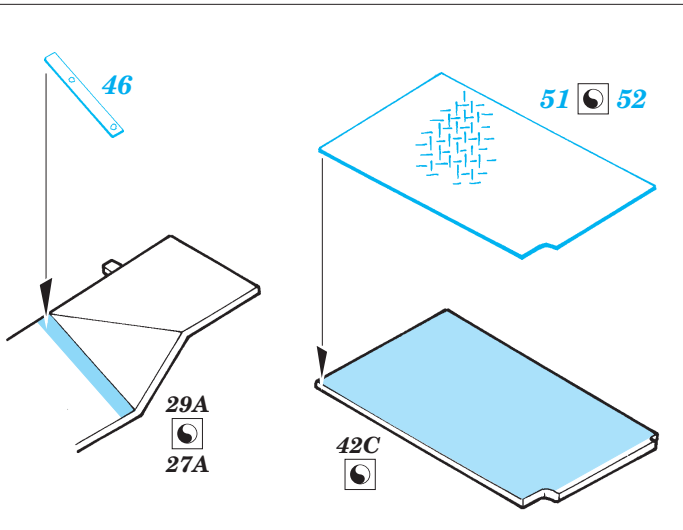

# LVT(A)-2 Saipan

eduard

36 044

1/35 scale detail set for Italeri No.6470 • sada detailů pro model 1/35 Italeri 6470

- ★ APPLY EXPRESS MASK AND PAINT BEFORE GLUING  
POUŽIT EXPRESS MASK NABARVIT PŘED SLEPENÍM
- ☉ SYMMETRICAL ASSEMBLY  
SYMETRICKÁ MONTÁŽ
- ✂ REMOVE  
ODSTRANIT
- ▨ GRIND  
OBROUSIT
- ⚪ DRILL HOLE  
VRTAT OTVOR
- ↷ BEND  
OHNOUT
- ❓ OPTION  
VOLBA
- Ⓜ REPLACE  
NAHRADIT

ORIGINAL KIT PARTS  
PŮVODNÍ DÍLY STAVEBNICE

PHOTO-ETCHED PARTS  
LEPTANÉ DÍLY

PARTS TO BE REMOVED  
DÍLY K ODSTRANĚNÍ

FILL  
TMELIT

44C 55

68 86C

2 sets

References :