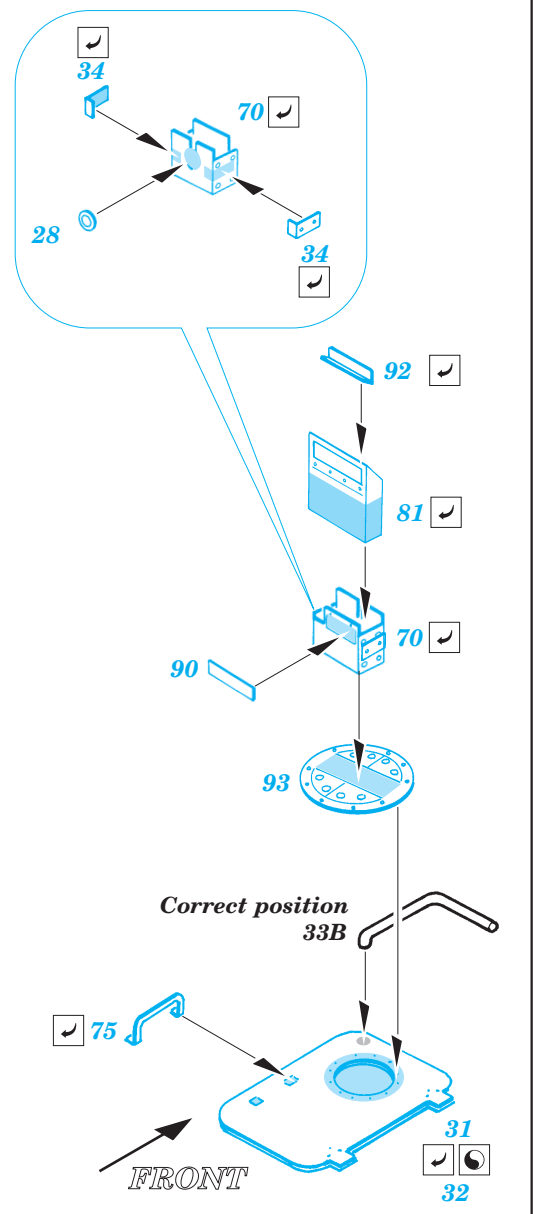

# LVT(A)-2 Saipan

eduard

36 044

1/35 scale detail set for Italeri No.6470 • sada detailů pro model 1/35 Italeri 6470

- ★ APPLY EXPRESS MASK AND PAINT BEFORE GLUING  
POUŽIT EXPRESS MASK NABARVIT PŘED SLEPENÍM
- ☉ SYMMETRICAL ASSEMBLY  
SYMETRICKÁ MONTÁŽ
- ✂ REMOVE  
ODSTRANIT
- ▨ GRIND  
OBROUSIT
- ⚪ DRILL HOLE  
VRTAT OTVOR
- ↷ BEND  
OHNOUT
- ❓ OPTION  
VOLBA
- Ⓜ REPLACE  
NAHRADIT

ORIGINAL KIT PARTS  
PŮVODNÍ DÍLY STAVEBNICE

PHOTO-ETCHED PARTS  
LEPTANÉ DÍLY

PARTS TO BE REMOVED  
DÍLY K ODSTRANĚNÍ

FILL  
TMELIT

44C 55

68 86C

2 sets

References :