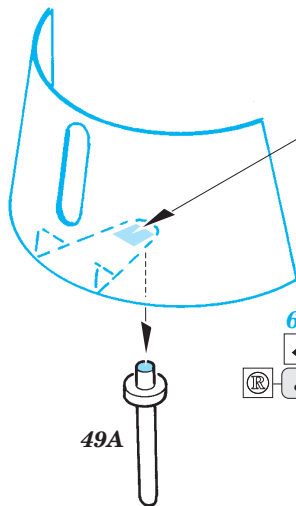

# LVT(A)-2 Saipan

eduard

36 044

1/35 scale detail set for Italeri No.6470 • sada detailů pro model 1/35 Italeri 6470

- ★ APPLY EXPRESS MASK AND PAINT BEFORE GLUING  
POUŽIT EXPRESS MASK NABARVIT PŘED SLEPENÍM
- ☉ SYMMETRICAL ASSEMBLY  
SYMETRICKÁ MONTÁŽ
- ✂ REMOVE  
ODSTRANIT
- ▨ GRIND  
OBROUSIT
- ⚪ DRILL HOLE  
VRTAT OTVOR
- ↷ BEND  
OHNOUT
- ❓ OPTION  
VOLBA
- Ⓜ REPLACE  
NAHRADIT

ORIGINAL KIT PARTS  
PŮVODNÍ DÍLY STAVEBNICE

PHOTO-ETCHED PARTS  
LEPTANÉ DÍLY

PARTS TO BE REMOVED  
DÍLY K ODSTRANĚNÍ

FILL  
TMELIT

44C 55

68 86C

2 sets

References :