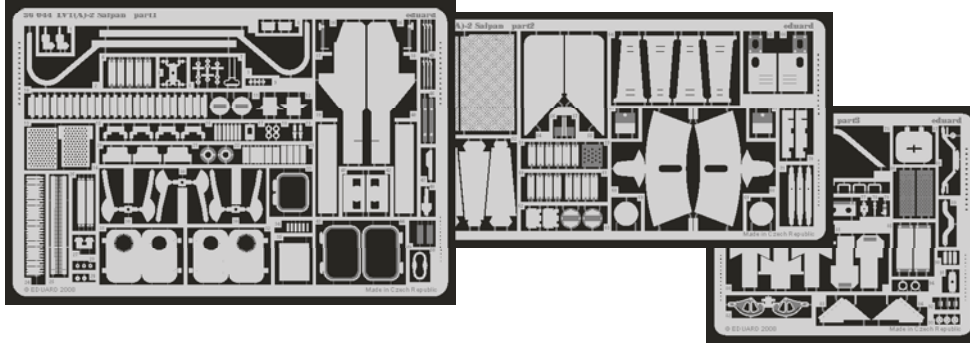

# LVT(A)-2 Saipan

eduard

36 044

1/35 scale detail set for Italeri No.6470 • sada detailů pro model 1/35 Italeri 6470

- ★ APPLY EXPRESS MASK AND PAINT BEFORE GLUING  
POUŽIT EXPRESS MASK NABARVIT PŘED SLEPENÍM
- ☉ SYMMETRICAL ASSEMBLY  
SYMETRICKÁ MONTÁŽ
- ✂ REMOVE  
ODSTRANIT
- ▨ GRIND  
OBROUSIT
- ⚪ DRILL HOLE  
VRTAT OTVOR
- ↷ BEND  
OHNOUT
- ❓ OPTION  
VOLBA
- Ⓜ REPLACE  
NAHRADIT

ORIGINAL KIT PARTS  
PŮVODNÍ DÍLY STAVEBNICE

PHOTO-ETCHED PARTS  
LEPTANÉ DÍLY

PARTS TO BE REMOVED  
DÍLY K ODSTRANĚNÍ

FILL  
TMELIT

44C 55

68 86C

2 sets

References :