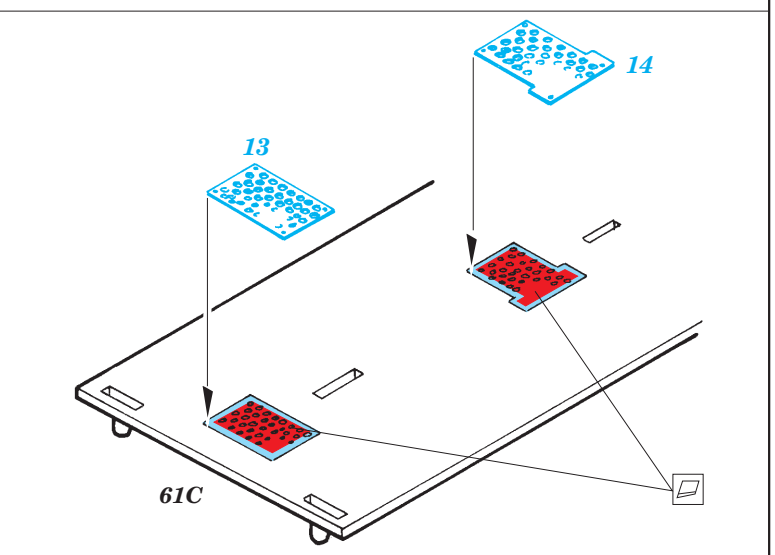

# LVT(A)-2 Saipan

eduard

36 044

1/35 scale detail set for Italeri No.6470 • sada detailů pro model 1/35 Italeri 6470

- ★ APPLY EXPRESS MASK AND PAINT BEFORE GLUING  
POUŽIT EXPRESS MASK NABARVIT PŘED SLEPENÍM
- ☉ SYMMETRICAL ASSEMBLY  
SYMETRICKÁ MONTÁŽ
- ✂ REMOVE  
ODSTRANIT
- ▨ GRIND  
OBROUSIT
- ⚪ DRILL HOLE  
VRTAT OTVOR
- ↷ BEND  
OHNOUT
- ❓ OPTION  
VOLBA
- Ⓜ REPLACE  
NAHRADIT

ORIGINAL KIT PARTS  
PŮVODNÍ DÍLY STAVEBNICE

PHOTO-ETCHED PARTS  
LEPTANÉ DÍLY

PARTS TO BE REMOVED  
DÍLY K ODSTRANĚNÍ

FILL  
TMELIT

44C 55

68 86C

2 sets

References :