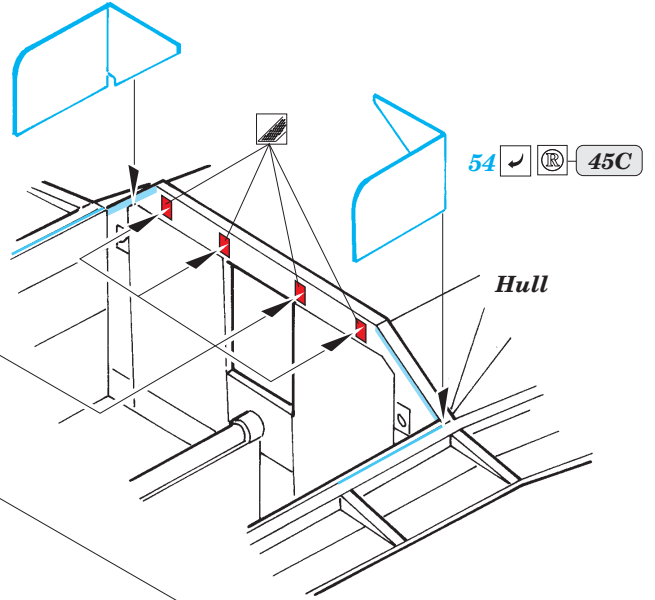

ORIGINAL KIT PARTS  
PŮVODNÍ DÍLY STAVEBNICE

PHOTO-ETCHED PARTS  
LEPTANÉ DÍLY

PARTS TO BE REMOVED  
DÍLY K ODSTRANĚNÍ

FILL  
TMELIT

44C 55

68 86C

2 sets

References :