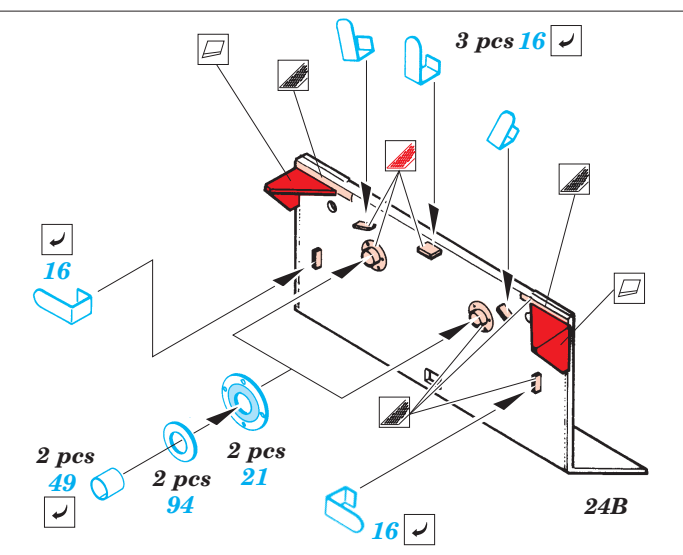

# LVT(A)-2 Saipan

eduard

36 044

1/35 scale detail set for Italeri No.6470 • sada detailů pro model 1/35 Italeri 6470

- ★ APPLY EXPRESS MASK AND PAINT BEFORE GLUING  
POUŽIT EXPRESS MASK NABARVIT PŘED SLEPENÍM
- ☉ SYMMETRICAL ASSEMBLY  
SYMETRICKÁ MONTÁŽ
- ✂ REMOVE  
ODSTRANIT
- ▨ GRIND  
OBROUSIT
- ⚪ DRILL HOLE  
VRTAT OTVOR
- ↷ BEND  
OHNOUT
- ❓ OPTION  
VOLBA
- Ⓜ REPLACE  
NAHRADIT

ORIGINAL KIT PARTS  
PŮVODNÍ DÍLY STAVEBNICE

PHOTO-ETCHED PARTS  
LEPTANÉ DÍLY

PARTS TO BE REMOVED  
DÍLY K ODSTRANĚNÍ

FILL  
TMELIT

44C 55

68 86C

2 sets

References :