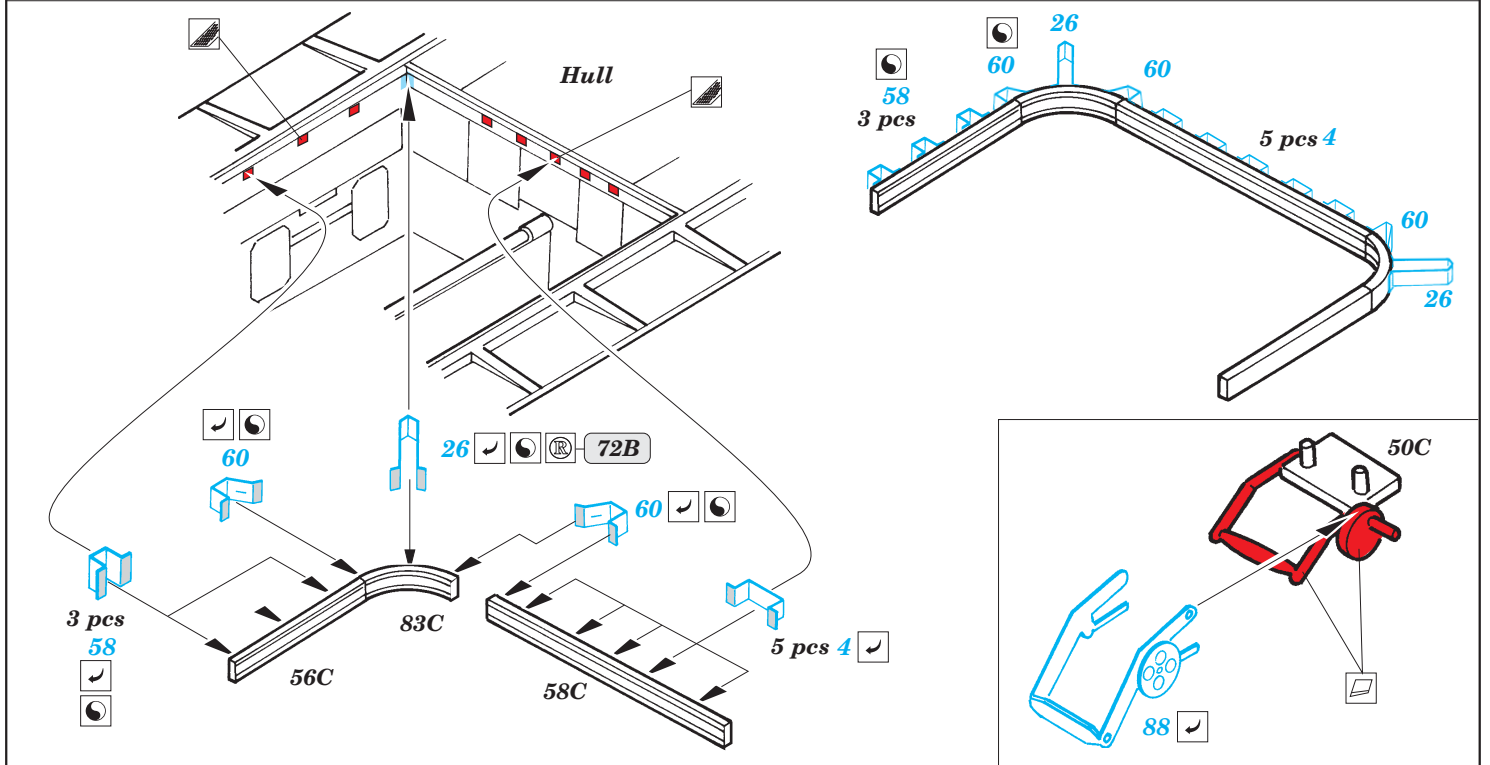

# LVT(A)-2 Saipan

eduard

36 044

1/35 scale detail set for Italeri No.6470 • sada detailů pro model 1/35 Italeri 6470

- ★ APPLY EXPRESS MASK AND PAINT BEFORE GLUING  
POUŽIT EXPRESS MASK NABARVIT PŘED SLEPENÍM
- ☉ SYMMETRICAL ASSEMBLY  
SYMETRICKÁ MONTÁŽ
- ✂ REMOVE  
ODSTRANIT
- ▨ GRIND  
OBROUSIT
- ⚪ DRILL HOLE  
VRTAT OTVOR
- ↷ BEND  
OHNOUT
- ❓ OPTION  
VOLBA
- Ⓜ REPLACE  
NAHRADIT

ORIGINAL KIT PARTS  
PŮVODNÍ DÍLY STAVEBNICE

PHOTO-ETCHED PARTS  
LEPTANÉ DÍLY

PARTS TO BE REMOVED  
DÍLY K ODSTRANĚNÍ

FILL  
TMELIT

44C 55

68 86C

2 sets

References :