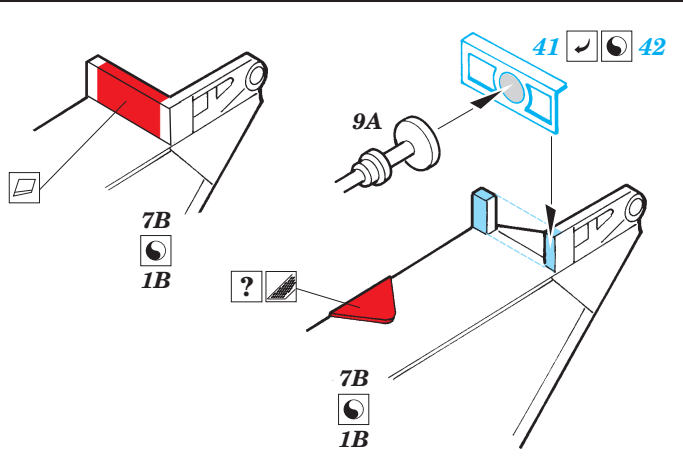

# LVT(A)-2 Saipan

eduard

36 044

1/35 scale detail set for Italeri No.6470 • sada detailů pro model 1/35 Italeri 6470

- ★ APPLY EXPRESS MASK AND PAINT BEFORE GLUING  
POUŽIT EXPRESS MASK NABARVIT PŘED SLEPENÍM
- ☉ SYMMETRICAL ASSEMBLY  
SYMETRICKÁ MONTÁŽ
- ✂ REMOVE  
ODSTRANIT
- ▨ GRIND  
OBROUSIT
- ⚪ DRILL HOLE  
VRTAT OTVOR
- ↷ BEND  
OHNOUT
- ❓ OPTION  
VOLBA
- Ⓜ REPLACE  
NAHRADIT

ORIGINAL KIT PARTS  
PŮVODNÍ DÍLY STAVEBNICE

PHOTO-ETCHED PARTS  
LEPTANÉ DÍLY

PARTS TO BE REMOVED  
DÍLY K ODSTRANĚNÍ

FILL  
TMELIT

44C 55

68 86C

2 sets

References :