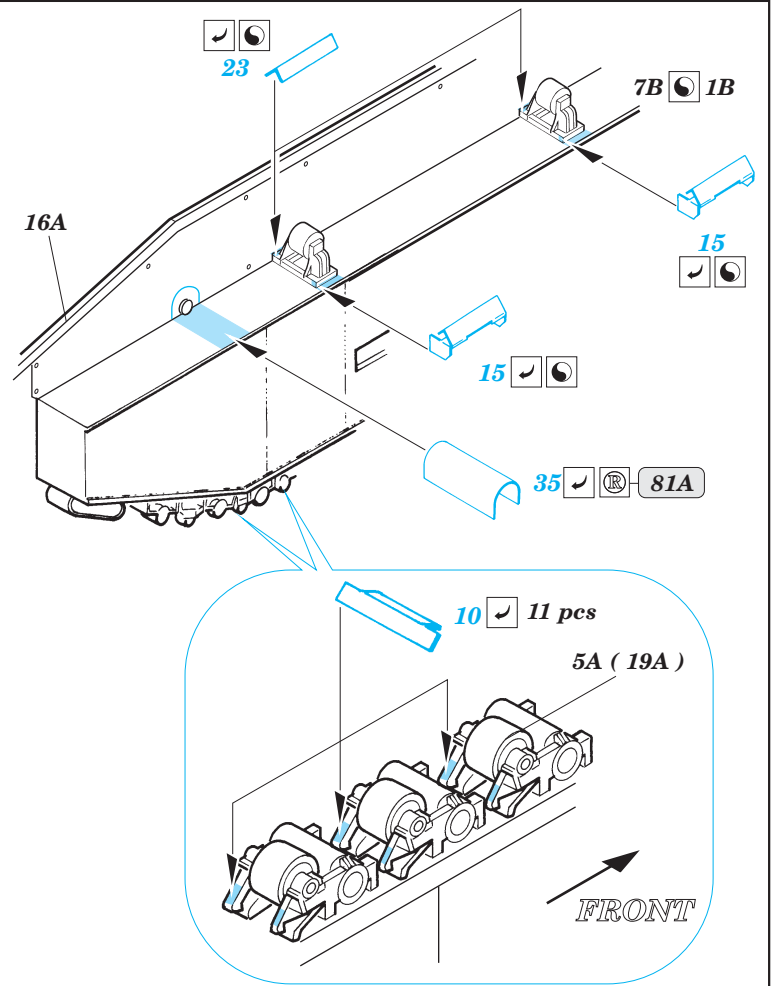

# LVT(A)-2 Saipan

eduard

36 044

1/35 scale detail set for Italeri No.6470 • sada detailů pro model 1/35 Italeri 6470

- ★ APPLY EXPRESS MASK AND PAINT BEFORE GLUING  
POUŽIT EXPRESS MASK NABARVIT PŘED SLEPENÍM
- ☉ SYMMETRICAL ASSEMBLY  
SYMETRICKÁ MONTÁŽ
- ✂ REMOVE  
ODSTRANIT
- ▨ GRIND  
OBROUSIT
- ⚪ DRILL HOLE  
VRTAT OTVOR
- ↷ BEND  
OHNOUT
- ❓ OPTION  
VOLBA
- Ⓜ REPLACE  
NAHRADIT

ORIGINAL KIT PARTS  
PŮVODNÍ DÍLY STAVEBNICE

PHOTO-ETCHED PARTS  
LEPTANÉ DÍLY

PARTS TO BE REMOVED  
DÍLY K ODSTRANĚNÍ

FILL  
TMELIT

44C 55

68 86C

2 sets

References :