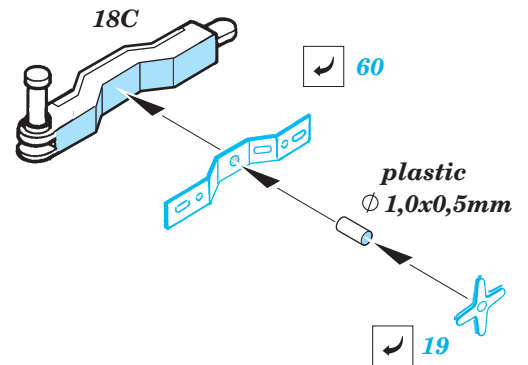

PaK 97/38 75mm AT

eduard

36 057

1/35 scale detail set for ITALERI kit 6460 • sada detailů pro model 1/35 ITALERI 6460

- APPLY EXPRESS MASK AND PAINT BEFORE GLUING
POUŽIT EXPRESS MASK NABARVIT PŘED SLEPENÍM
- SYMMETRICAL ASSEMBLY
SYMETRICKÁ MONTÁŽ
- REMOVE
ODSTRANIT
- GRIND
OBROUSIT
- DRILL HOLE
VRTAT OTVOR
- BEND
OHNOUT
- OPTION
VOLBA
- REPLACE
NAHRADIT

ORIGINAL KIT PARTS
PŮVODNÍ DÍLY STAVEBNICE

PHOTO-ETCHED PARTS
LEPTANÉ DÍLY

PARTS TO BE REMOVED
DÍLY K ODSTRANĚNÍ

FILL
TMELIT

REFERENCES:

Waffen-Arsenal Band 170 - Die 5cm Panzerjagerkanone 38