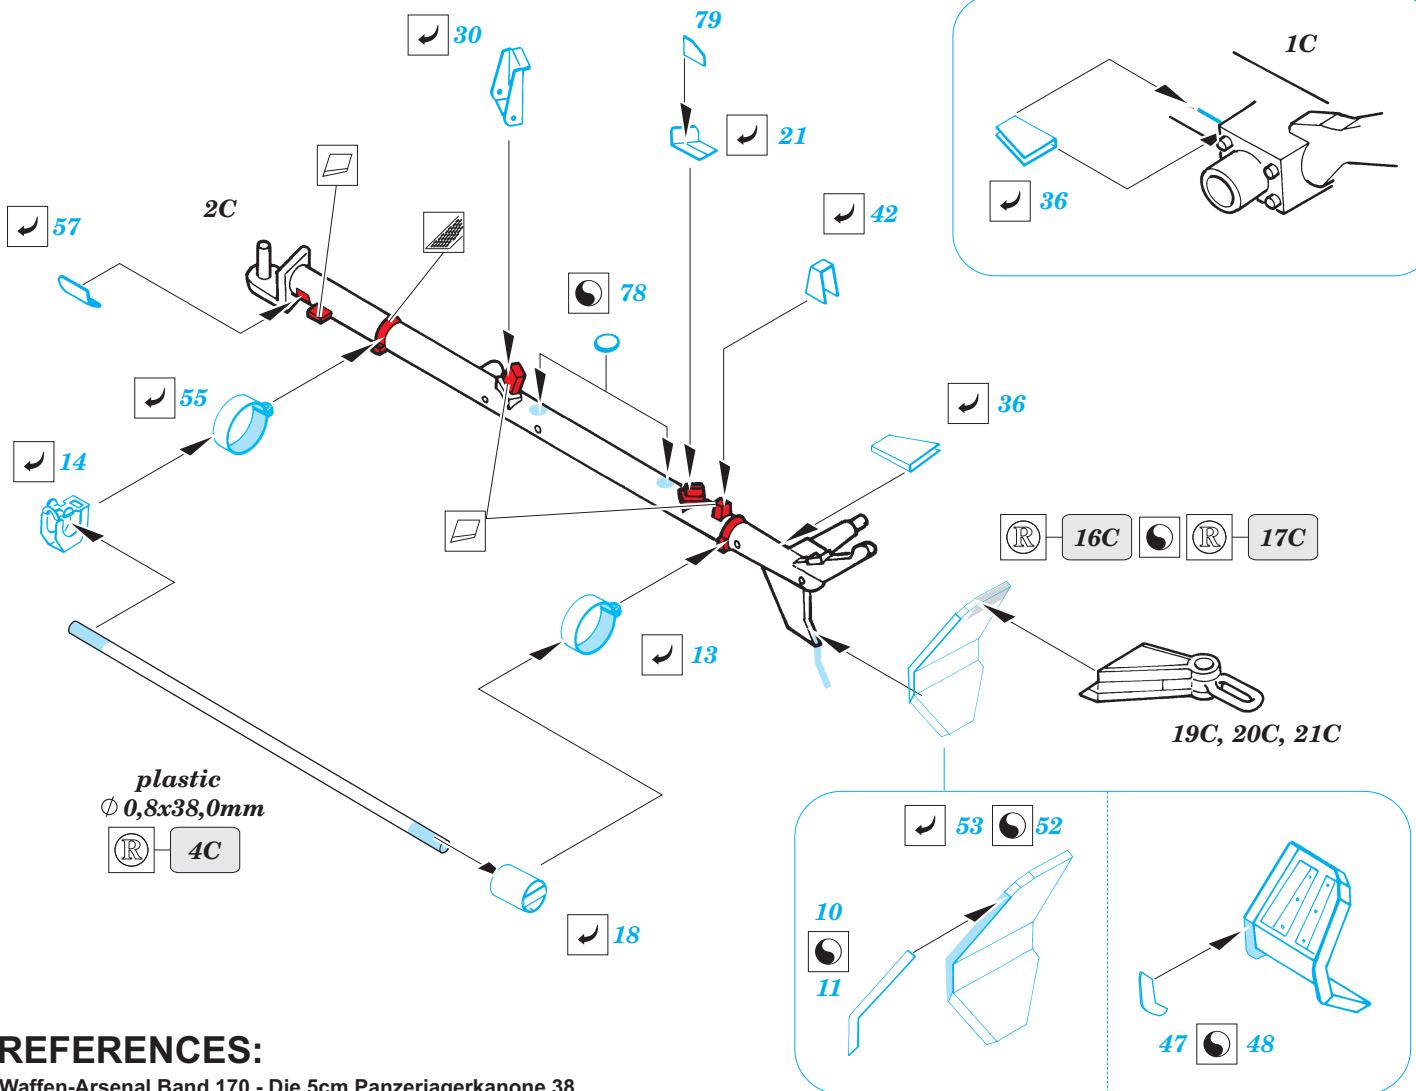

PaK 97/38 75mm AT

eduard

36 057

1/35 scale detail set for ITALERI kit 6460 • sada detailů pro model 1/35 ITALERI 6460

- APPLY EXPRESS MASK AND PAINT BEFORE GLUING
POUŽIT EXPRESS MASK NABARVIT PŘED SLEPENÍM
- SYMMETRICAL ASSEMBLY
SYMETRICKÁ MONTÁŽ
- REMOVE
ODSTRANIT
- GRIND
OBROUSIT
- DRILL HOLE
VRTAT OTVOR
- BEND
OHNOUT
- OPTION
VOLBA
- REPLACE
NAHRADIT

ORIGINAL KIT PARTS
PŮVODNÍ DÍLY STAVEBNICE

PHOTO-ETCHED PARTS
LEPTANÉ DÍLY

PARTS TO BE REMOVED
DÍLY K ODSTRANĚNÍ

FILL
TMELIT

REFERENCES:

Waffen-Arsenal Band 170 - Die 5cm Panzerjagerkanone 38