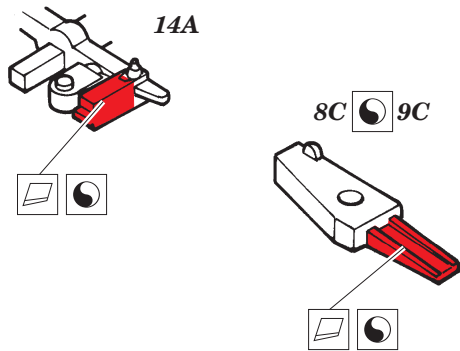

PaK 97/38 75mm AT

eduard

36 057

1/35 scale detail set for ITALERI kit 6460 • sada detailů pro model 1/35 ITALERI 6460

- APPLY EXPRESS MASK AND PAINT BEFORE GLUING
POUŽIT EXPRESS MASK NABARVIT PŘED SLEPENÍM
- SYMMETRICAL ASSEMBLY
SYMETRICKÁ MONTÁŽ
- REMOVE
ODSTRANIT
- GRIND
OBROUSIT
- DRILL HOLE
VRTAT OTVOR
- BEND
OHNOUT
- OPTION
VOLBA
- REPLACE
NAHRADIT

ORIGINAL KIT PARTS
PŮVODNÍ DÍLY STAVEBNICE

PHOTO-ETCHED PARTS
LEPTANÉ DÍLY

PARTS TO BE REMOVED
DÍLY K ODSTRANĚNÍ

FILL
TMELIT

REFERENCES:

Waffen-Arsenal Band 170 - Die 5cm Panzerjagerkanone 38