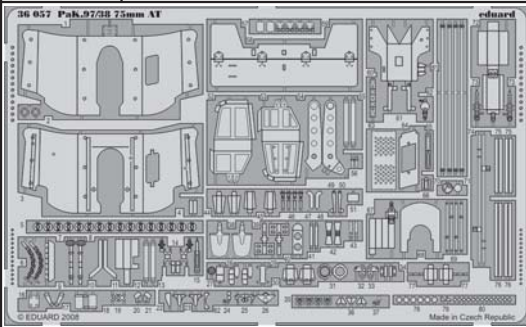

PaK 97/38 75mm AT

eduard

36 057

1/35 scale detail set for ITALERI kit 6460 • sada detailů pro model 1/35 ITALERI 6460

- APPLY EXPRESS MASK AND PAINT BEFORE GLUING
POUŽIT EXPRESS MASK NABARVIT PŘED SLEPENÍM
- SYMMETRICAL ASSEMBLY
SYMETRICKÁ MONTÁŽ
- REMOVE
ODSTRANIT
- GRIND
OBROUSIT
- DRILL HOLE
VRTAT OTVOR
- BEND
OHNOUT
- OPTION
VOLBA
- REPLACE
NAHRADIT

ORIGINAL KIT PARTS
PŮVODNÍ DÍLY STAVEBNICE

PHOTO-ETCHED PARTS
LEPTANÉ DÍLY

PARTS TO BE REMOVED
DÍLY K ODSTRANĚNÍ

FILL
TMELIT

REFERENCES:

Waffen-Arsenal Band 170 - Die 5cm Panzerjagerkanone 38