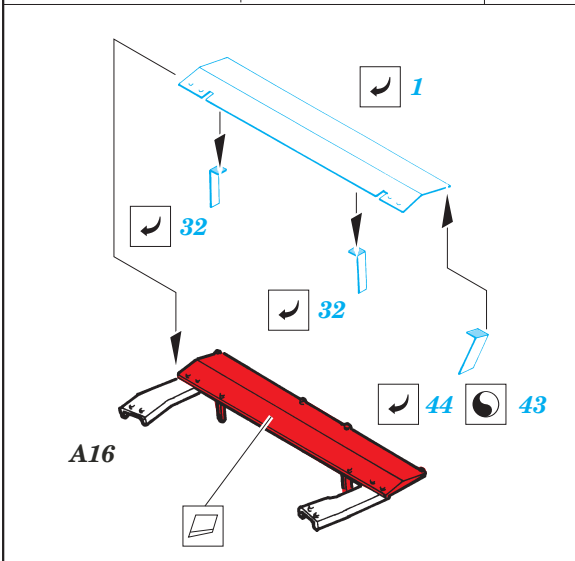

Churchill

eduard

36 064

1/35 scale detail set for AFV Club kit • sada detailů pro model 1/35 AFV Club

- APPLY EXPRESS MASK AND PAINT BEFORE GLUING
POUŽIT EXPRESS MASK NABARVIT PŘED SLEPENÍM
- SYMMETRICAL ASSEMBLY
SYMETRICKÁ MONTÁŽ
- REMOVE
ODSTRANIT
- GRIND
OBROUSIT
- DRILL HOLE
VRTAT OTVOR
- BEND
OHNOUT
- OPTION
VOLBA
- REPLACE
NAHRADIT

 ORIGINAL KIT PARTS PŮVODNÍ DÍLY STAVEBNICE
 PHOTO-ETCHED PARTS LEPTANÉ DÍLY
 PARTS TO BE REMOVED DÍLY K ODSTRANĚNÍ
 FILL TĚMELIT

4pcs