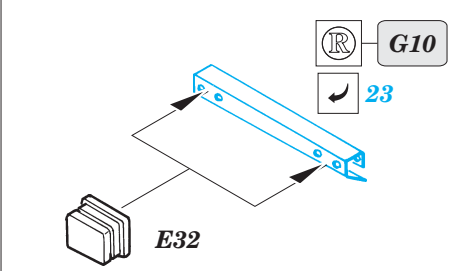

Churchill

eduard

36 064

1/35 scale detail set for AFV Club kit • sada detailů pro model 1/35 AFV Club

- APPLY EXPRESS MASK AND PAINT BEFORE GLUING
POUŽIT EXPRESS MASK NABARVIT PŘED SLEPENÍM
- SYMMETRICAL ASSEMBLY
SYMETRICKÁ MONTÁŽ
- REMOVE
ODSTRANIT
- GRIND
OBROUSIT
- DRILL HOLE
VRTAT OTVOR
- BEND
OHNOUT
- OPTION
VOLBA
- REPLACE
NAHRADIT

 ORIGINAL KIT PARTS PŮVODNÍ DÍLY STAVEBNICE
 PHOTO-ETCHED PARTS LEPTANÉ DÍLY
 PARTS TO BE REMOVED DÍLY K ODSTRANĚNÍ
 FILL TĚMELIT

4pcs