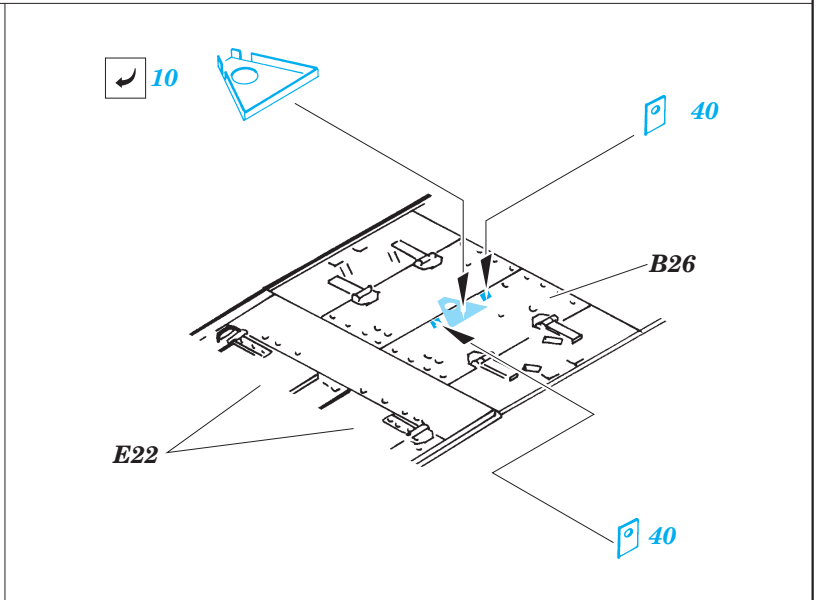

Churchill

eduard

36 064

1/35 scale detail set for AFV Club kit • sada detailů pro model 1/35 AFV Club

- APPLY EXPRESS MASK AND PAINT BEFORE GLUING
POUŽIT EXPRESS MASK NABARVIT PŘED SLEPENÍM
- SYMMETRICAL ASSEMBLY
SYMETRICKÁ MONTÁŽ
- REMOVE
ODSTRANIT
- GRIND
OBROUSIT
- DRILL HOLE
VRTAT OTVOR
- BEND
OHNOUT
- OPTION
VOLBA
- REPLACE
NAHRADIT

 ORIGINAL KIT PARTS PŮVODNÍ DÍLY STAVEBNICE
 PHOTO-ETCHED PARTS LEPTANÉ DÍLY
 PARTS TO BE REMOVED DÍLY K ODSTRANĚNÍ
 FILL TĚMELIT

4pcs