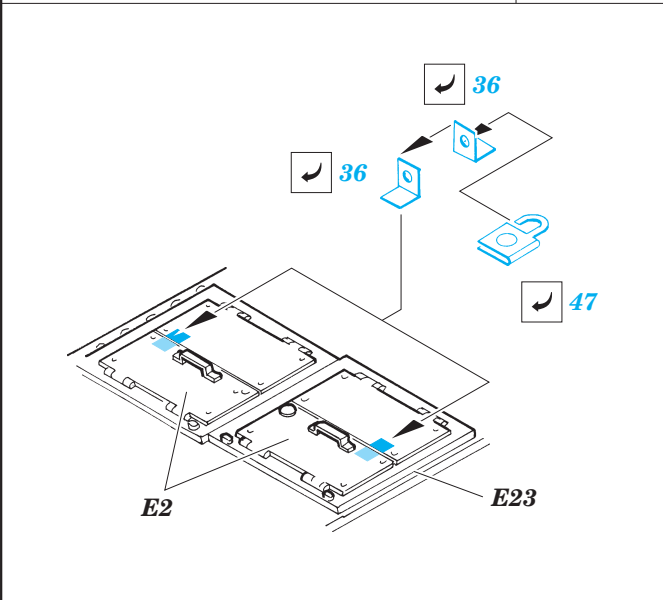

Churchill

eduard

36 064

1/35 scale detail set for AFV Club kit • sada detailů pro model 1/35 AFV Club

- APPLY EXPRESS MASK AND PAINT BEFORE GLUING
POUŽIT EXPRESS MASK NABARVIT PŘED SLEPENÍM
- SYMMETRICAL ASSEMBLY
SYMETRICKÁ MONTÁŽ
- REMOVE
ODSTRANIT
- GRIND
OBROUSIT
- DRILL HOLE
VRTAT OTVOR
- BEND
OHNOUT
- OPTION
VOLBA
- REPLACE
NAHRADIT

 ORIGINAL KIT PARTS PŮVODNÍ DÍLY STAVEBNICE
 PHOTO-ETCHED PARTS LEPTANÉ DÍLY
 PARTS TO BE REMOVED DÍLY K ODSTRANĚNÍ
 FILL TĚMELIT

4pcs