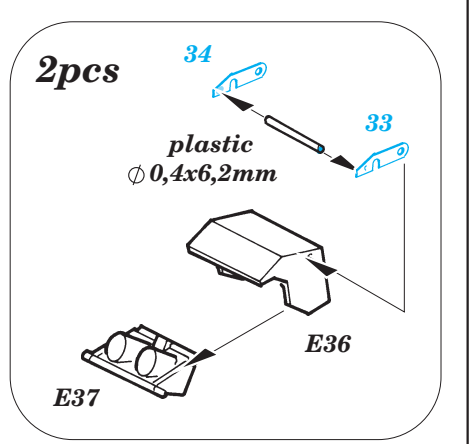

Churchill

eduard

36 064

1/35 scale detail set for AFV Club kit • sada detailů pro model 1/35 AFV Club

- APPLY EXPRESS MASK AND PAINT BEFORE GLUING
POUŽIT EXPRESS MASK NABARVIT PŘED SLEPENÍM
- SYMMETRICAL ASSEMBLY
SYMETRICKÁ MONTÁŽ
- REMOVE
ODSTRANIT
- GRIND
OBROUSIT
- DRILL HOLE
VRTAT OTVOR
- BEND
OHNOUT
- OPTION
VOLBA
- REPLACE
NAHRADIT

 ORIGINAL KIT PARTS PŮVODNÍ DÍLY STAVEBNICE
 PHOTO-ETCHED PARTS LEPTANÉ DÍLY
 PARTS TO BE REMOVED DÍLY K ODSTRANĚNÍ
 FILL TĚMELIT

4pcs