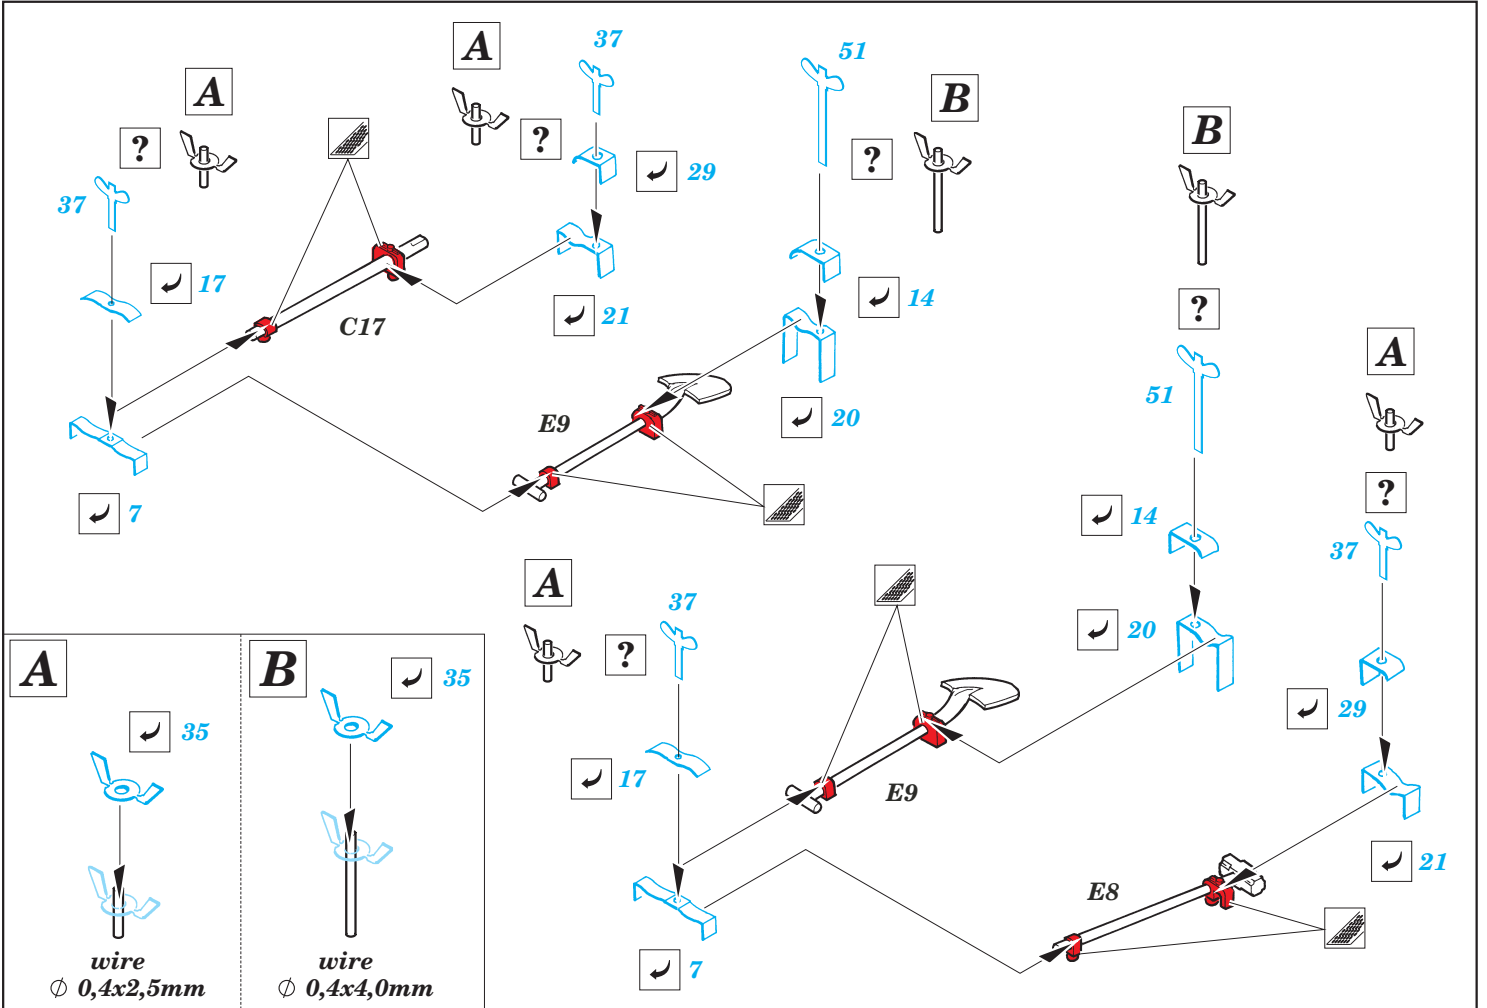

Churchill

eduard

36 064

1/35 scale detail set for AFV Club kit • sada detailů pro model 1/35 AFV Club

- APPLY EXPRESS MASK AND PAINT BEFORE GLUING
POUŽIT EXPRESS MASK NABARVIT PŘED SLEPENÍM
- SYMMETRICAL ASSEMBLY
SYMETRICKÁ MONTÁŽ
- REMOVE
ODSTRANIT
- GRIND
OBROUSIT
- DRILL HOLE
VRTAT OTVOR
- BEND
OHNOUT
- OPTION
VOLBA
- REPLACE
NAHRADIT

 ORIGINAL KIT PARTS PŮVODNÍ DÍLY STAVEBNICE
 PHOTO-ETCHED PARTS LEPTANÉ DÍLY
 PARTS TO BE REMOVED DÍLY K ODSTRANĚNÍ
 FILL TĚMELIT

4pcs