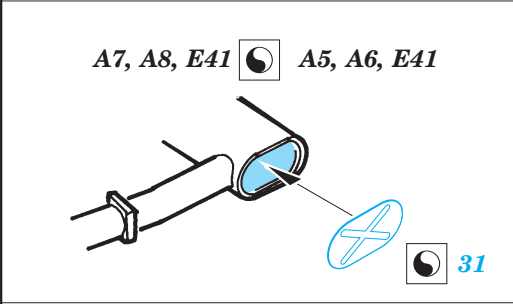

Churchill

eduard

36 064

1/35 scale detail set for AFV Club kit • sada detailů pro model 1/35 AFV Club

- APPLY EXPRESS MASK AND PAINT BEFORE GLUING
POUŽIT EXPRESS MASK NABARVIT PŘED SLEPENÍM
- SYMMETRICAL ASSEMBLY
SYMETRICKÁ MONTÁŽ
- REMOVE
ODSTRANIT
- GRIND
OBROUSIT
- DRILL HOLE
VRTAT OTVOR
- BEND
OHNOUT
- OPTION
VOLBA
- REPLACE
NAHRADIT

 ORIGINAL KIT PARTS PŮVODNÍ DÍLY STAVEBNICE
 PHOTO-ETCHED PARTS LEPTANÉ DÍLY
 PARTS TO BE REMOVED DÍLY K ODSTRANĚNÍ
 FILL TĚMELIT

4pcs