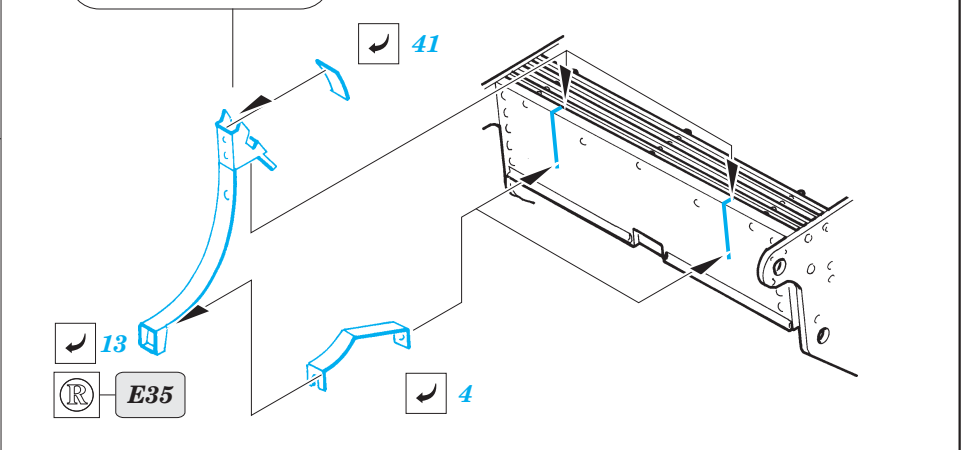

Churchill

eduard

36 064

1/35 scale detail set for AFV Club kit • sada detailů pro model 1/35 AFV Club

- APPLY EXPRESS MASK AND PAINT BEFORE GLUING
POUŽIT EXPRESS MASK NABARVIT PŘED SLEPENÍM
- SYMMETRICAL ASSEMBLY
SYMETRICKÁ MONTÁŽ
- REMOVE
ODSTRANIT
- GRIND
OBROUSIT
- DRILL HOLE
VRTAT OTVOR
- BEND
OHNOUT
- OPTION
VOLBA
- REPLACE
NAHRADIT

 ORIGINAL KIT PARTS PŮVODNÍ DÍLY STAVEBNICE
 PHOTO-ETCHED PARTS LEPTANÉ DÍLY
 PARTS TO BE REMOVED DÍLY K ODSTRANĚNÍ
 FILL TĚMELIT

4pcs