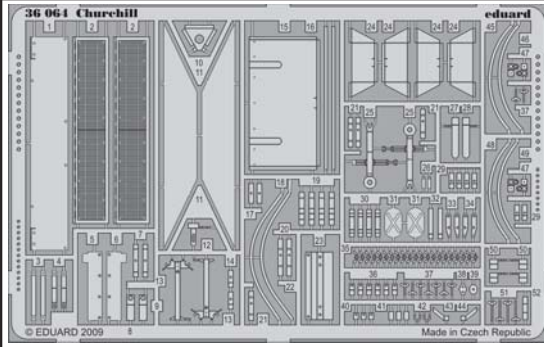

Churchill

eduard

36 064

1/35 scale detail set for AFV Club kit • sada detailů pro model 1/35 AFV Club

- APPLY EXPRESS MASK AND PAINT BEFORE GLUING
POUŽIT EXPRESS MASK NABARVIT PŘED SLEPENÍM
- SYMMETRICAL ASSEMBLY
SYMETRICKÁ MONTÁŽ
- REMOVE
ODSTRANIT
- GRIND
OBROUSIT
- DRILL HOLE
VRTAT OTVOR
- BEND
OHNOUT
- OPTION
VOLBA
- REPLACE
NAHRADIT

 ORIGINAL KIT PARTS PŮVODNÍ DÍLY STAVEBNICE
 PHOTO-ETCHED PARTS LEPTANÉ DÍLY
 PARTS TO BE REMOVED DÍLY K ODSTRANĚNÍ
 FILL TĚMELIT

4pcs