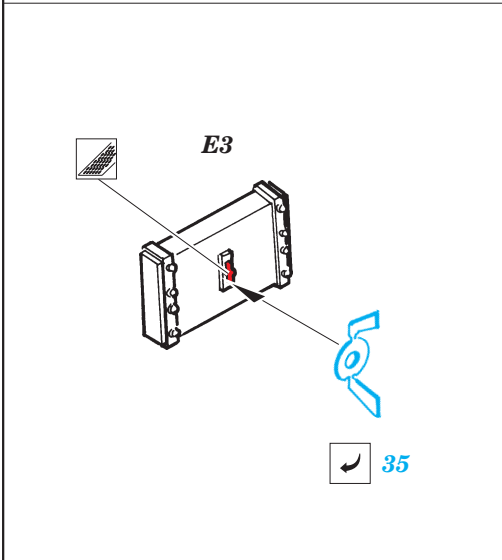

Churchill

eduard

36 064

1/35 scale detail set for AFV Club kit • sada detailů pro model 1/35 AFV Club

- APPLY EXPRESS MASK AND PAINT BEFORE GLUING
POUŽIT EXPRESS MASK NABARVIT PŘED SLEPENÍM
- SYMMETRICAL ASSEMBLY
SYMETRICKÁ MONTÁŽ
- REMOVE
ODSTRANIT
- GRIND
OBROUSIT
- DRILL HOLE
VRTAT OTVOR
- BEND
OHNOUT
- OPTION
VOLBA
- REPLACE
NAHRADIT

 ORIGINAL KIT PARTS PŮVODNÍ DÍLY STAVEBNICE
 PHOTO-ETCHED PARTS LEPTANÉ DÍLY
 PARTS TO BE REMOVED DÍLY K ODSTRANĚNÍ
 FILL TĚMELIT

4pcs