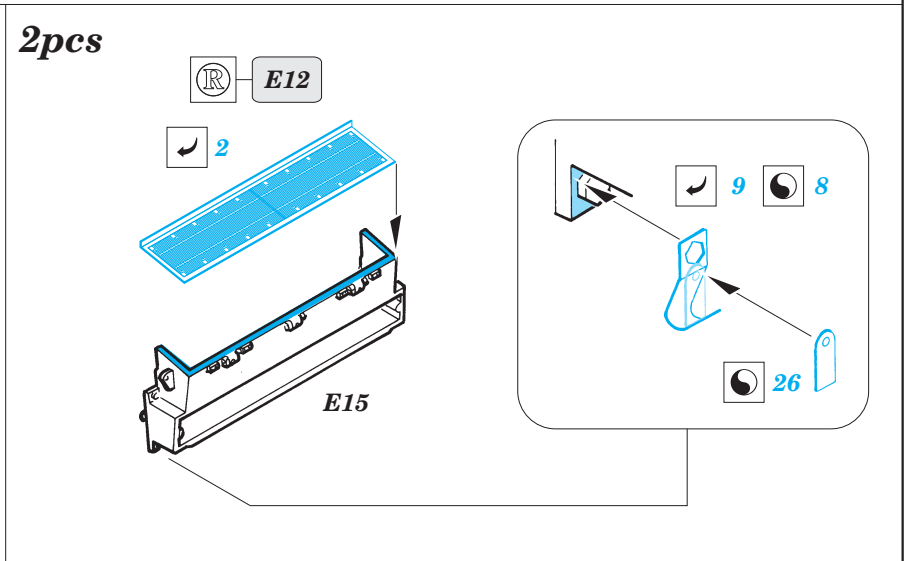

Churchill

eduard

36 064

1/35 scale detail set for AFV Club kit • sada detailů pro model 1/35 AFV Club

- APPLY EXPRESS MASK AND PAINT BEFORE GLUING
POUŽIT EXPRESS MASK NABARVIT PŘED SLEPENÍM
- SYMMETRICAL ASSEMBLY
SYMETRICKÁ MONTÁŽ
- REMOVE
ODSTRANIT
- GRIND
OBROUSIT
- DRILL HOLE
VRTAT OTVOR
- BEND
OHNOUT
- OPTION
VOLBA
- REPLACE
NAHRADIT

 ORIGINAL KIT PARTS PŮVODNÍ DÍLY STAVEBNICE
 PHOTO-ETCHED PARTS LEPTANÉ DÍLY
 PARTS TO BE REMOVED DÍLY K ODSTRANĚNÍ
 FILL TĚMELIT

4pcs