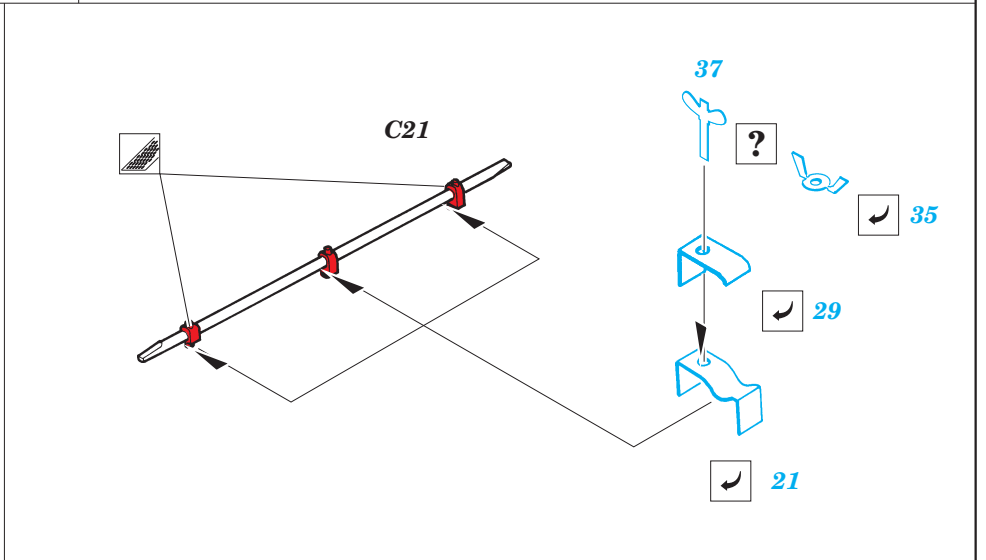

Churchill

eduard

36 064

1/35 scale detail set for AFV Club kit • sada detailů pro model 1/35 AFV Club

- APPLY EXPRESS MASK AND PAINT BEFORE GLUING
POUŽIT EXPRESS MASK NABARVIT PŘED SLEPENÍM
- SYMMETRICAL ASSEMBLY
SYMETRICKÁ MONTÁŽ
- REMOVE
ODSTRANIT
- GRIND
OBROUSIT
- DRILL HOLE
VRTAT OTVOR
- BEND
OHNOUT
- OPTION
VOLBA
- REPLACE
NAHRADIT

 ORIGINAL KIT PARTS PŮVODNÍ DÍLY STAVEBNICE
 PHOTO-ETCHED PARTS LEPTANÉ DÍLY
 PARTS TO BE REMOVED DÍLY K ODSTRANĚNÍ
 FILL TĚMELIT

4pcs