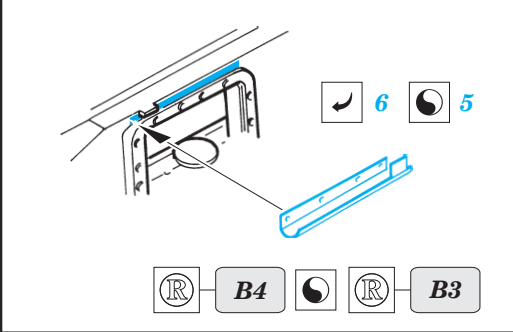

Churchill

eduard

36 064

1/35 scale detail set for AFV Club kit • sada detailů pro model 1/35 AFV Club

- APPLY EXPRESS MASK AND PAINT BEFORE GLUING
POUŽIT EXPRESS MASK NABARVIT PŘED SLEPENÍM
- SYMMETRICAL ASSEMBLY
SYMETRICKÁ MONTÁŽ
- REMOVE
ODSTRANIT
- GRIND
OBROUSIT
- DRILL HOLE
VRTAT OTVOR
- BEND
OHNOUT
- OPTION
VOLBA
- REPLACE
NAHRADIT

 ORIGINAL KIT PARTS PŮVODNÍ DÍLY STAVEBNICE
 PHOTO-ETCHED PARTS LEPTANÉ DÍLY
 PARTS TO BE REMOVED DÍLY K ODSTRANĚNÍ
 FILL TĚMELIT

4pcs