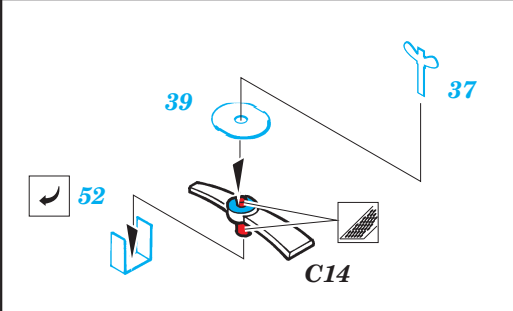

Churchill

eduard

36 064

1/35 scale detail set for AFV Club kit • sada detailů pro model 1/35 AFV Club

- APPLY EXPRESS MASK AND PAINT BEFORE GLUING
POUŽIT EXPRESS MASK NABARVIT PŘED SLEPENÍM
- SYMMETRICAL ASSEMBLY
SYMETRICKÁ MONTÁŽ
- REMOVE
ODSTRANIT
- GRIND
OBROUSIT
- DRILL HOLE
VRTAT OTVOR
- BEND
OHNOUT
- OPTION
VOLBA
- REPLACE
NAHRADIT

 ORIGINAL KIT PARTS PŮVODNÍ DÍLY STAVEBNICE
 PHOTO-ETCHED PARTS LEPTANÉ DÍLY
 PARTS TO BE REMOVED DÍLY K ODSTRANĚNÍ
 FILL TĚMELIT

4pcs