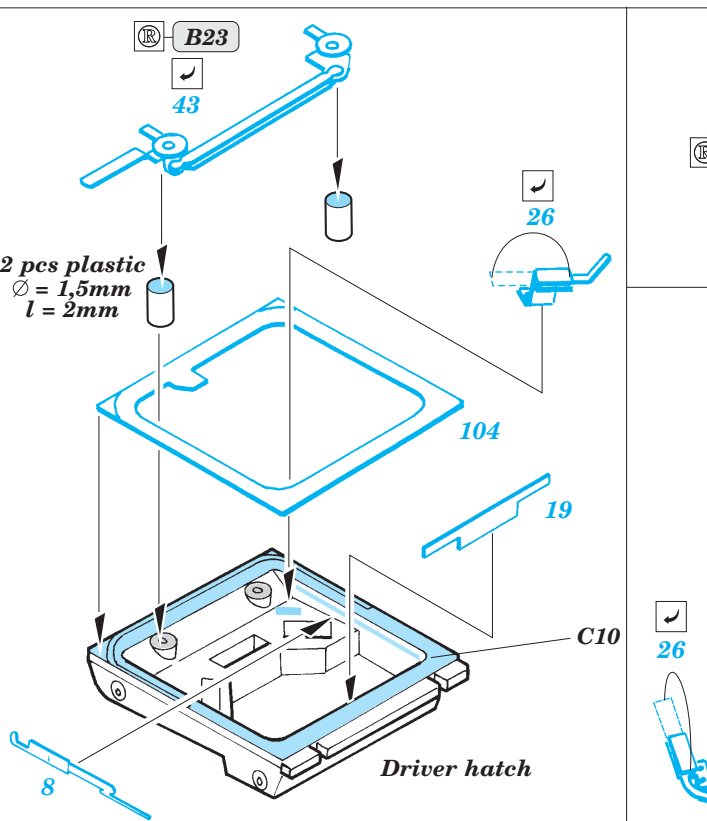

# M-1128 MGS

eduard

36 068

1/35 scale detail set for AFV Club kit • sada detailů pro model 1/35 AFV Club

- APPLY EXPRESS MASK AND PAINT BEFORE GLUING  
POUŽIT EXPRESS MASK NABARVIT PŘED SLEPENÍM
- SYMETRICAL ASSEMBLY  
SYMETRICKÁ MONTÁŽ
- REMOVE  
ODSTRANIT
- GRIND  
OBROUSIT
- DRILL HOLE  
VRTAT OTVOR
- BEND  
OHNOUT
- OPTION  
VOLBA
- REPLACE  
NAHRADIT

ORIGINAL KIT PARTS  
PŮVODNÍ DÍLY STAVEBNICE

PHOTO-ETCHED PARTS  
LEPTANÉ DÍLY

PARTS TO BE REMOVED  
DÍLY K ODSTRANĚNÍ

FILL  
TMELIT

For further detail sets look for [eduard](#) 36 075 M-1128MGS mounted rack and belts (not included in this set)