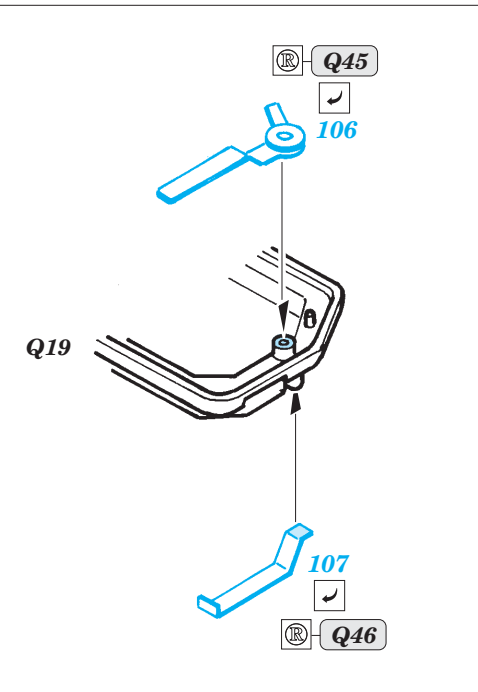

# M-1128 MGS

eduard

36 068

1/35 scale detail set for AFV Club kit • sada detailů pro model 1/35 AFV Club

- APPLY EXPRESS MASK AND PAINT BEFORE GLUING  
POUŽIT EXPRESS MASK NABARVIT PŘED SLEPENÍM
- SYMETRICAL ASSEMBLY  
SYMETRICKÁ MONTÁŽ
- REMOVE  
ODSTRANIT
- GRIND  
OBROUSIT
- DRILL HOLE  
VRTAT OTVOR
- BEND  
OHNOUT
- OPTION  
VOLBA
- REPLACE  
NAHRADIT

ORIGINAL KIT PARTS  
PŮVODNÍ DÍLY STAVEBNICE

PHOTO-ETCHED PARTS  
LEPTANÉ DÍLY

PARTS TO BE REMOVED  
DÍLY K ODSTRANĚNÍ

FILL  
TMELIT

For further detail sets look for [eduard](#) 36 075 M-1128MGS mounted rack and belts (not included in this set)