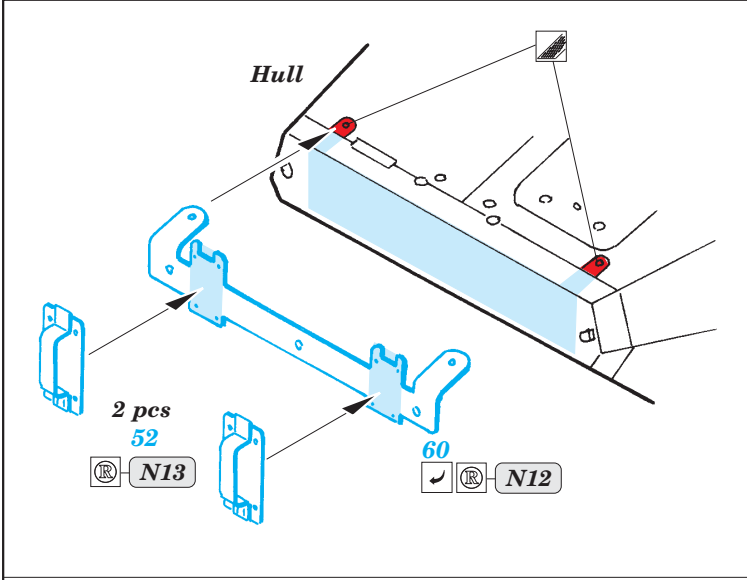

ORIGINAL KIT PARTS  
PŮVODNÍ DÍLY STAVEBNICE

PHOTO-ETCHED PARTS  
LEPTANÉ DÍLY

PARTS TO BE REMOVED  
DÍLY K ODSTRANĚNÍ

FILL  
TMELIT

For further detail sets look for [eduard](#) 36 075 M-1128MGS mounted rack and belts (not included in this set)