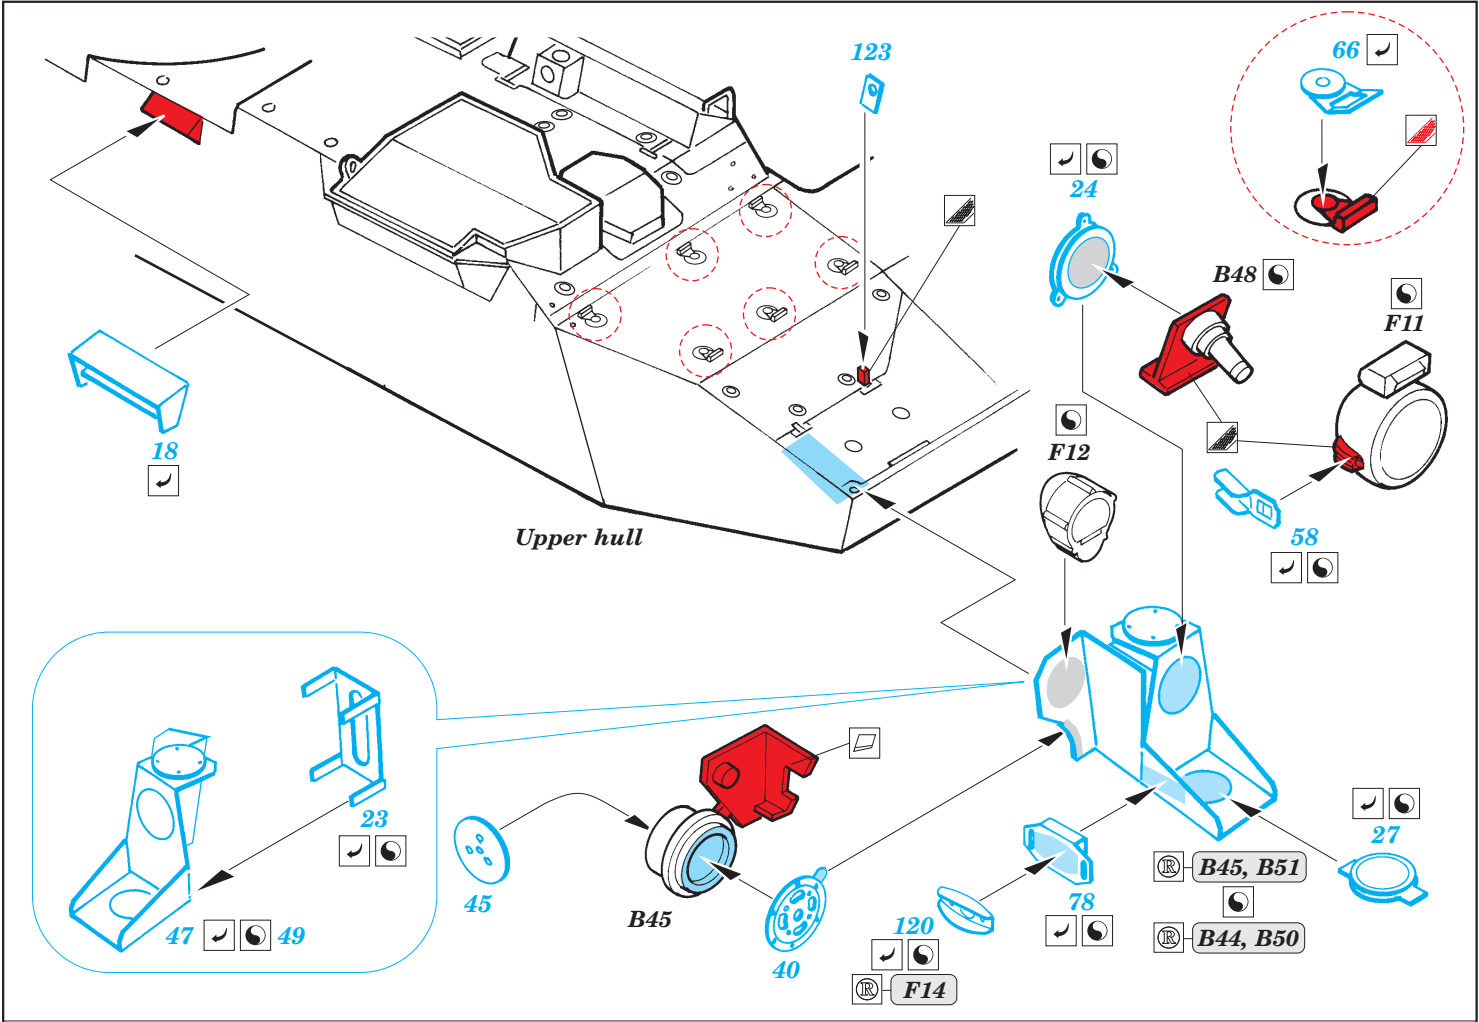

# M-1128 MGS

eduard

36 068

1/35 scale detail set for AFV Club kit • sada detailů pro model 1/35 AFV Club

- APPLY EXPRESS MASK AND PAINT BEFORE GLUING  
POUŽIT EXPRESS MASK NABARVIT PŘED SLEPENÍM
- SYMETRICAL ASSEMBLY  
SYMETRICKÁ MONTÁŽ
- REMOVE  
ODSTRANIT
- GRIND  
OBROUSIT
- DRILL HOLE  
VRTAT OTVOR
- BEND  
OHNOUT
- OPTION  
VOLBA
- REPLACE  
NAHRADIT

ORIGINAL KIT PARTS  
PŮVODNÍ DÍLY STAVEBNICE

PHOTO-ETCHED PARTS  
LEPTANÉ DÍLY

PARTS TO BE REMOVED  
DÍLY K ODSTRANĚNÍ

FILL  
TMELIT

For further detail sets look for [eduard](#) 36 075 M-1128MGS mounted rack and belts (not included in this set)