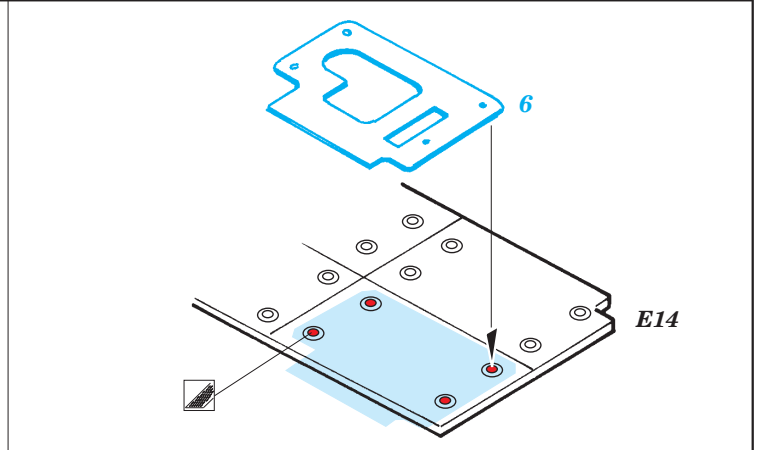

# M-1128 MGS

eduard

36 068

1/35 scale detail set for AFV Club kit • sada detailů pro model 1/35 AFV Club

- APPLY EXPRESS MASK AND PAINT BEFORE GLUING  
POUŽIT EXPRESS MASK NABARVIT PŘED SLEPENÍM
- SYMETRICAL ASSEMBLY  
SYMETRICKÁ MONTÁŽ
- REMOVE  
ODSTRANIT
- GRIND  
OBROUSIT
- DRILL HOLE  
VRTAT OTVOR
- BEND  
OHNOUT
- OPTION  
VOLBA
- REPLACE  
NAHRADIT

ORIGINAL KIT PARTS  
PŮVODNÍ DÍLY STAVEBNICE

PHOTO-ETCHED PARTS  
LEPTANÉ DÍLY

PARTS TO BE REMOVED  
DÍLY K ODSTRANĚNÍ

FILL  
TMELIT

For further detail sets look for [eduard](#) 36 075 M-1128MGS mounted rack and belts (not included in this set)