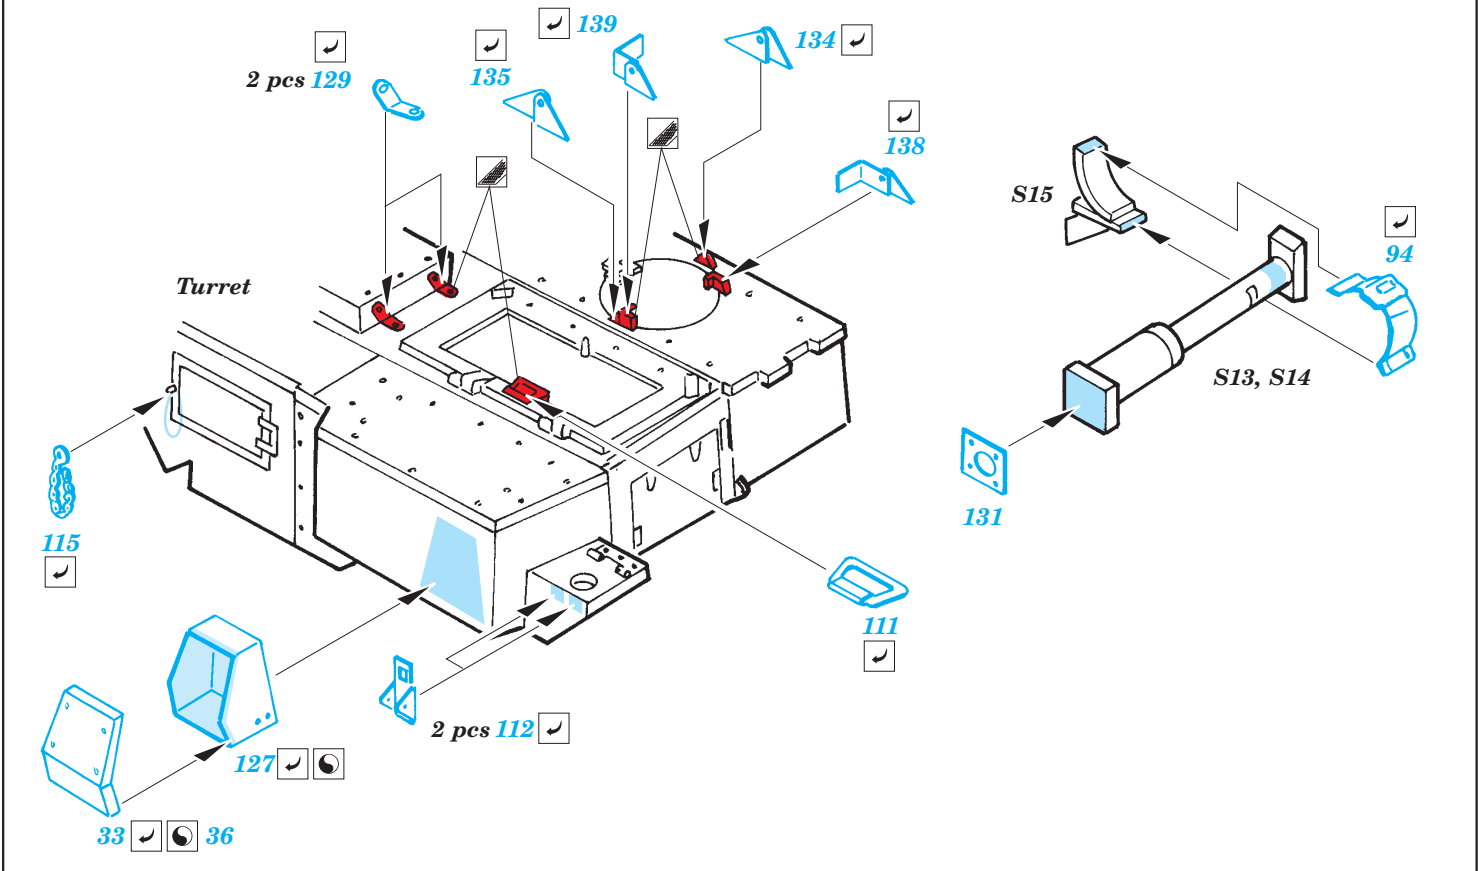

# M-1128 MGS

eduard

36 068

1/35 scale detail set for AFV Club kit • sada detailů pro model 1/35 AFV Club

- APPLY EXPRESS MASK AND PAINT BEFORE GLUING  
POUŽIT EXPRESS MASK NABARVIT PŘED SLEPENÍM
- SYMETRICAL ASSEMBLY  
SYMETRICKÁ MONTÁŽ
- REMOVE  
ODSTRANIT
- GRIND  
OBROUSIT
- DRILL HOLE  
VRTAT OTVOR
- BEND  
OHNOUT
- OPTION  
VOLBA
- REPLACE  
NAHRADIT

ORIGINAL KIT PARTS  
PŮVODNÍ DÍLY STAVEBNICE

PHOTO-ETCHED PARTS  
LEPTANÉ DÍLY

PARTS TO BE REMOVED  
DÍLY K ODSTRANĚNÍ

FILL  
TMELIT

For further detail sets look for [eduard](#) 36 075 M-1128MGS mounted rack and belts (not included in this set)