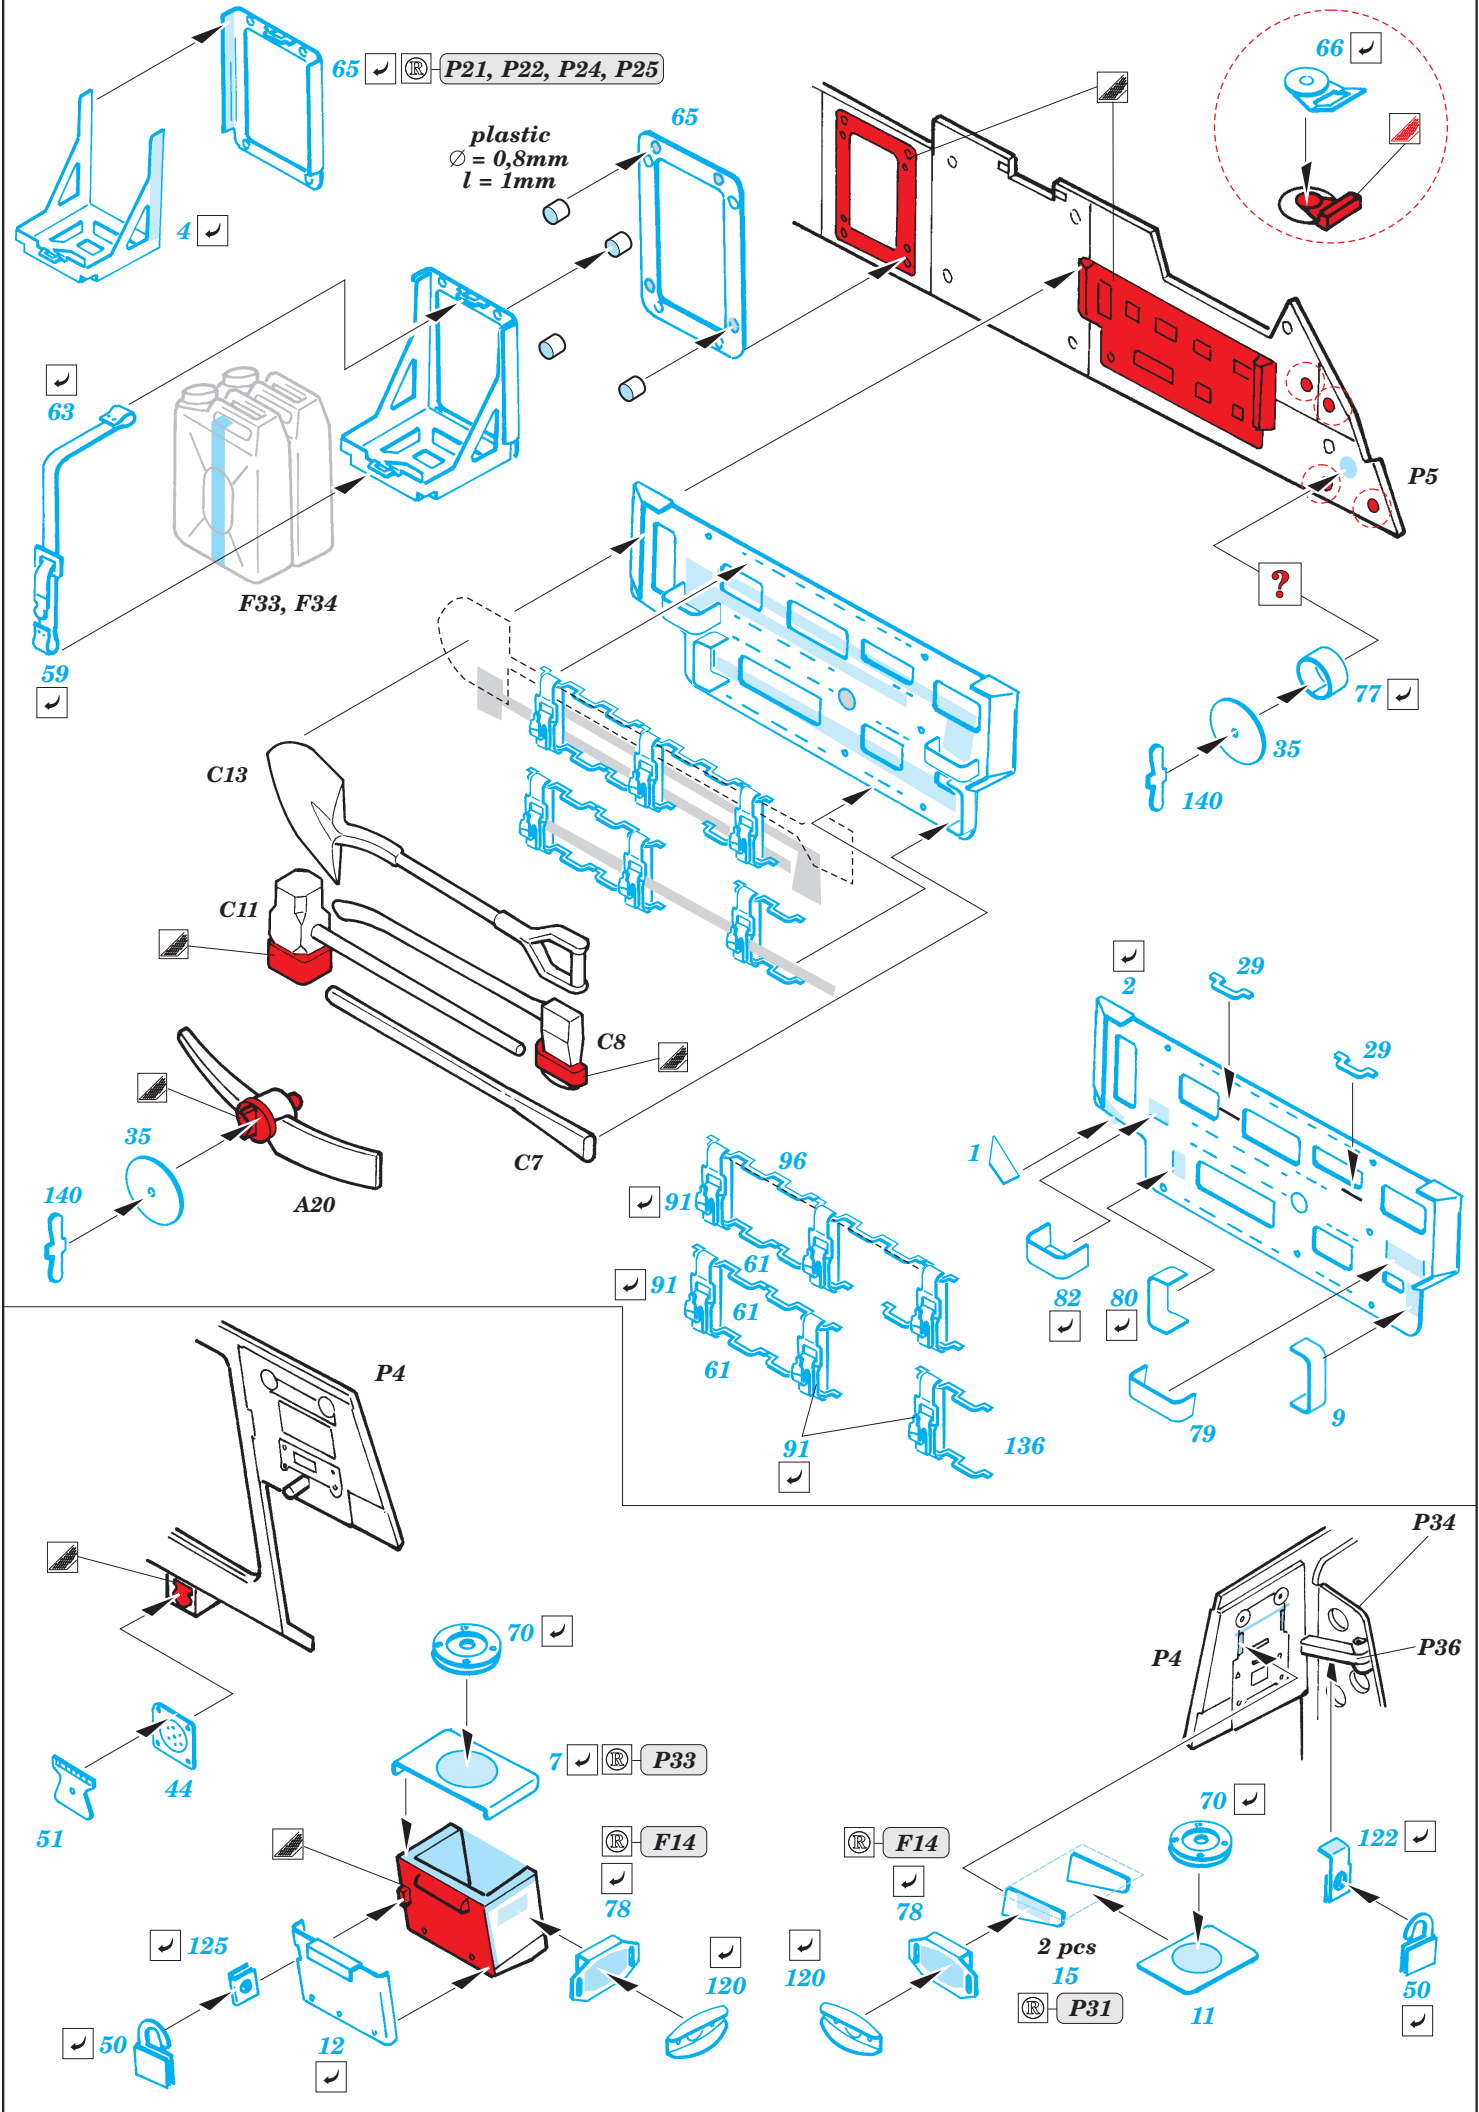

# M-1128 MGS

eduard

36 068

1/35 scale detail set for AFV Club kit • sada detailů pro model 1/35 AFV Club

- APPLY EXPRESS MASK AND PAINT BEFORE GLUING  
POUŽIT EXPRESS MASK NABARVIT PŘED SLEPENÍM
- SYMETRICAL ASSEMBLY  
SYMETRICKÁ MONTÁŽ
- REMOVE  
ODSTRANIT
- GRIND  
OBROUSIT
- DRILL HOLE  
VRTAT OTVOR
- BEND  
OHNOUT
- OPTION  
VOLBA
- REPLACE  
NAHRADIT

ORIGINAL KIT PARTS  
PŮVODNÍ DÍLY STAVEBNICE

PHOTO-ETCHED PARTS  
LEPTANÉ DÍLY

PARTS TO BE REMOVED  
DÍLY K ODSTRANĚNÍ

FILL  
TMELIT

For further detail sets look for [eduard](#) 36 075 M-1128MGS mounted rack and belts (not included in this set)