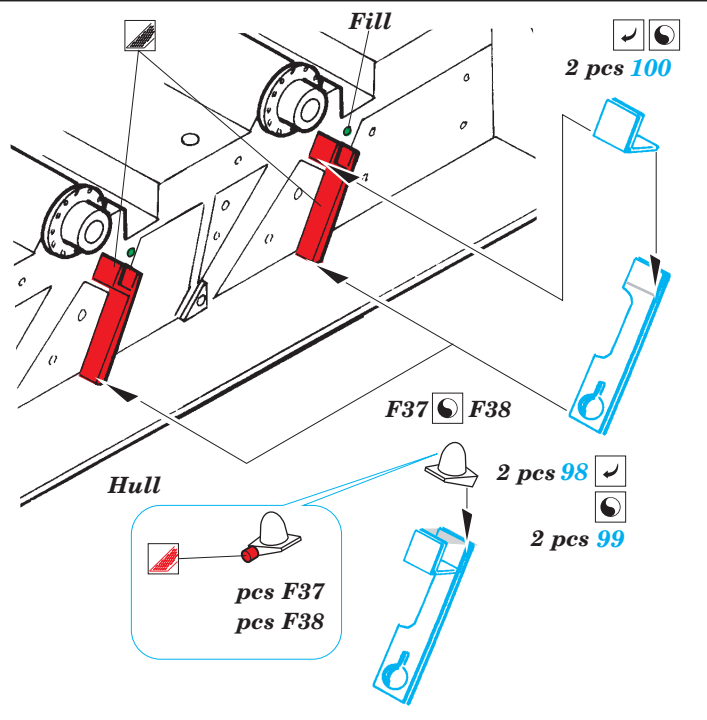

# M-1128 MGS

eduard

36 068

1/35 scale detail set for AFV Club kit • sada detailů pro model 1/35 AFV Club

- APPLY EXPRESS MASK AND PAINT BEFORE GLUING  
POUŽIT EXPRESS MASK NABARVIT PŘED SLEPENÍM
- SYMETRICAL ASSEMBLY  
SYMETRICKÁ MONTÁŽ
- REMOVE  
ODSTRANIT
- GRIND  
OBROUSIT
- DRILL HOLE  
VRTAT OTVOR
- BEND  
OHNOUT
- OPTION  
VOLBA
- REPLACE  
NAHRADIT

ORIGINAL KIT PARTS  
PŮVODNÍ DÍLY STAVEBNICE

PHOTO-ETCHED PARTS  
LEPTANÉ DÍLY

PARTS TO BE REMOVED  
DÍLY K ODSTRANĚNÍ

FILL  
TMELIT

For further detail sets look for [eduard](#) 36 075 M-1128MGS mounted rack and belts (not included in this set)