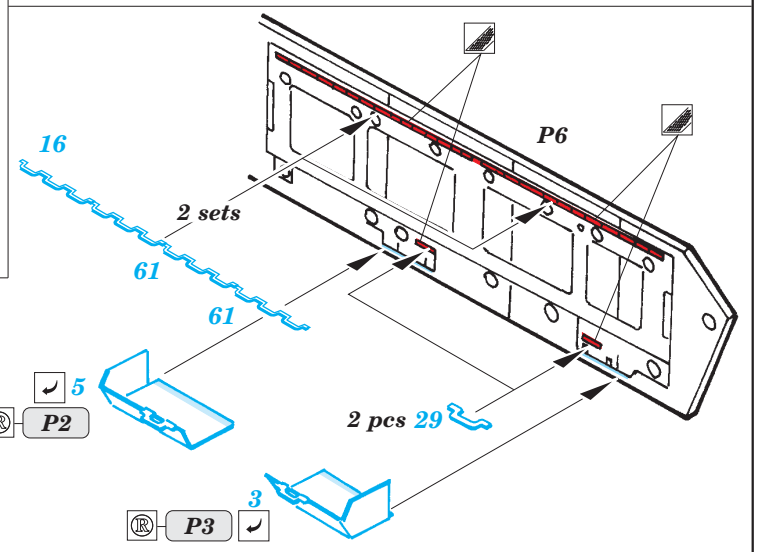

# M-1128 MGS

eduard

36 068

1/35 scale detail set for AFV Club kit • sada detailů pro model 1/35 AFV Club

- APPLY EXPRESS MASK AND PAINT BEFORE GLUING  
POUŽIT EXPRESS MASK NABARVIT PŘED SLEPENÍM
- SYMETRICAL ASSEMBLY  
SYMETRICKÁ MONTÁŽ
- REMOVE  
ODSTRANIT
- GRIND  
OBROUSIT
- DRILL HOLE  
VRTAT OTVOR
- BEND  
OHNOUT
- OPTION  
VOLBA
- REPLACE  
NAHRADIT

ORIGINAL KIT PARTS  
PŮVODNÍ DÍLY STAVEBNICE

PHOTO-ETCHED PARTS  
LEPTANÉ DÍLY

PARTS TO BE REMOVED  
DÍLY K ODSTRANĚNÍ

FILL  
TMELIT

For further detail sets look for [eduard](#) 36 075 M-1128MGS mounted rack and belts (not included in this set)