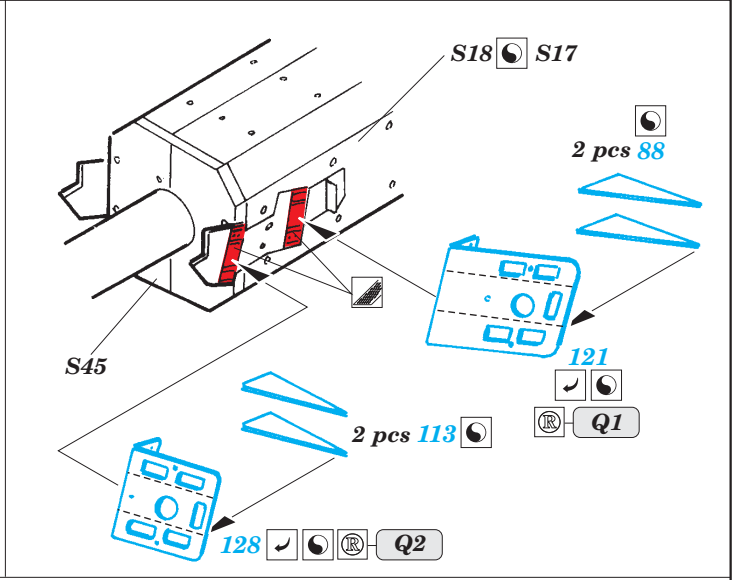

# M-1128 MGS

eduard

36 068

1/35 scale detail set for AFV Club kit • sada detailů pro model 1/35 AFV Club

- APPLY EXPRESS MASK AND PAINT BEFORE GLUING  
POUŽIT EXPRESS MASK NABARVIT PŘED SLEPENÍM
- SYMETRICAL ASSEMBLY  
SYMETRICKÁ MONTÁŽ
- REMOVE  
ODSTRANIT
- GRIND  
OBROUSIT
- DRILL HOLE  
VRTAT OTVOR
- BEND  
OHNOUT
- OPTION  
VOLBA
- REPLACE  
NAHRADIT

ORIGINAL KIT PARTS  
PŮVODNÍ DÍLY STAVEBNICE

PHOTO-ETCHED PARTS  
LEPTANÉ DÍLY

PARTS TO BE REMOVED  
DÍLY K ODSTRANĚNÍ

FILL  
TMELIT

For further detail sets look for [eduard](#) 36 075 M-1128MGS mounted rack and belts (not included in this set)