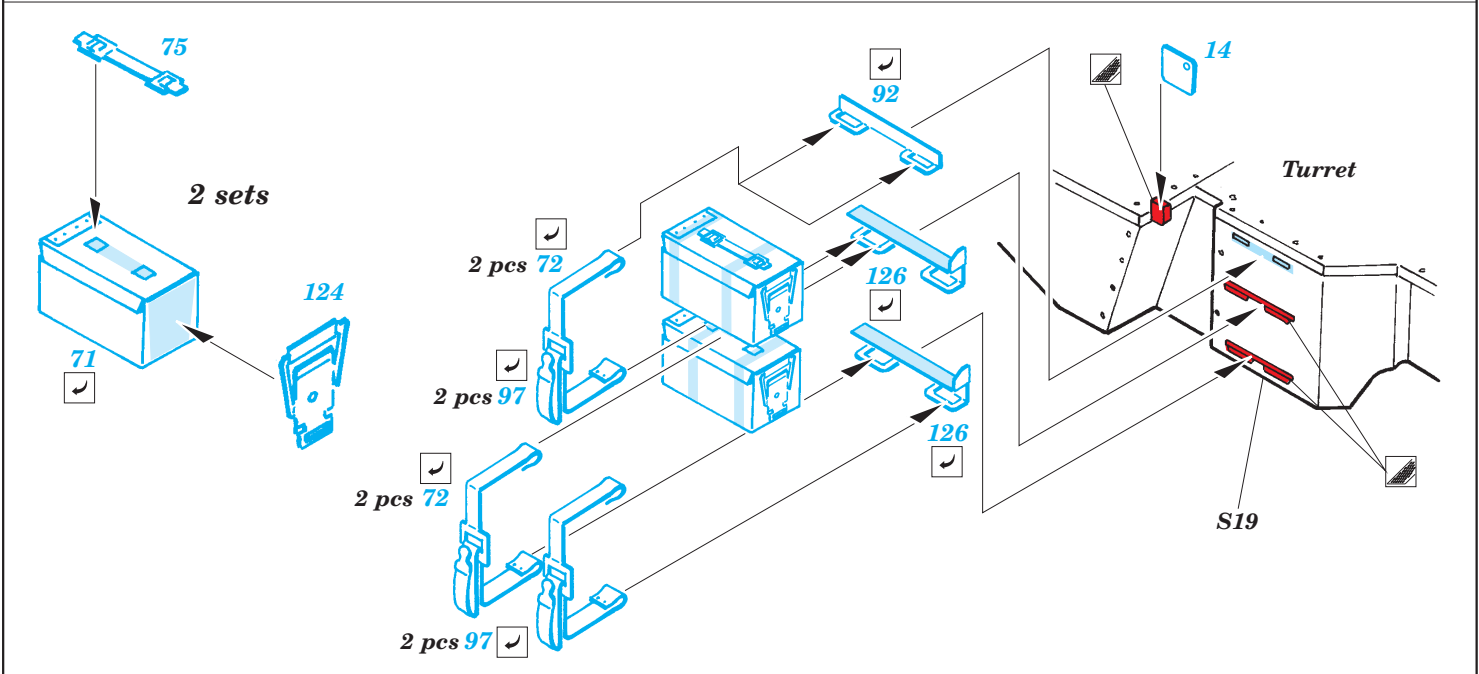

ORIGINAL KIT PARTS  
PŮVODNÍ DÍLY STAVEBNICE

PHOTO-ETCHED PARTS  
LEPTANÉ DÍLY

PARTS TO BE REMOVED  
DÍLY K ODSTRANĚNÍ

FILL  
TMELIT

For further detail sets look for [eduard](#) 36 075 M-1128MGS mounted rack and belts (not included in this set)