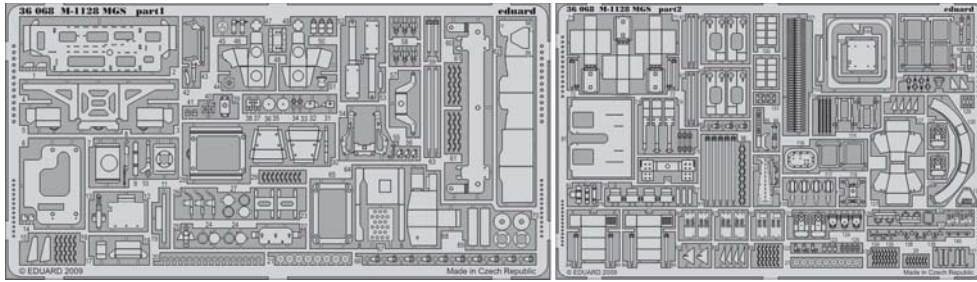

# M-1128 MGS

eduard

36 068

1/35 scale detail set for AFV Club kit • sada detailů pro model 1/35 AFV Club

- APPLY EXPRESS MASK AND PAINT BEFORE GLUING  
POUŽIT EXPRESS MASK NABARVIT PŘED SLEPENÍM
- SYMETRICAL ASSEMBLY  
SYMETRICKÁ MONTÁŽ
- REMOVE  
ODSTRANIT
- GRIND  
OBROUSIT
- DRILL HOLE  
VRTAT OTVOR
- BEND  
OHNOUT
- OPTION  
VOLBA
- REPLACE  
NAHRADIT

ORIGINAL KIT PARTS  
PŮVODNÍ DÍLY STAVEBNICE

PHOTO-ETCHED PARTS  
LEPTANÉ DÍLY

PARTS TO BE REMOVED  
DÍLY K ODSTRANĚNÍ

FILL  
TMELIT

For further detail sets look for [eduard](#) 36 075 M-1128MGS mounted rack and belts (not included in this set)