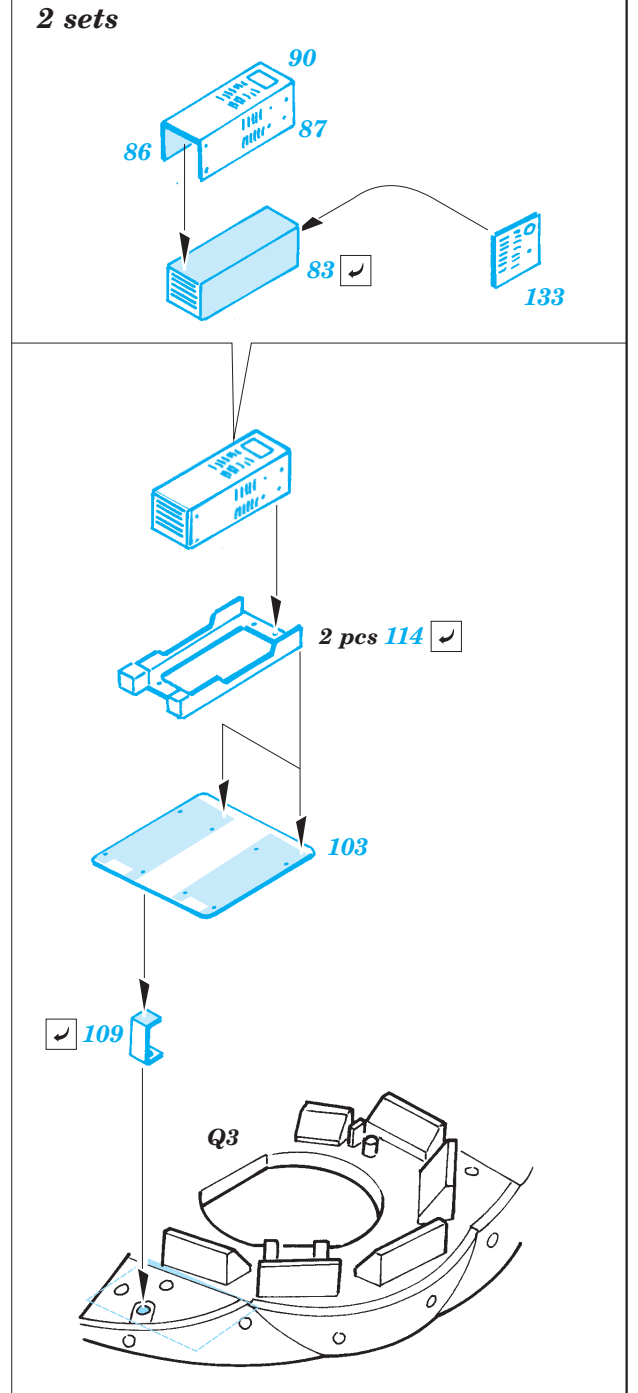

# M-1128 MGS

eduard

36 068

1/35 scale detail set for AFV Club kit • sada detailů pro model 1/35 AFV Club

- APPLY EXPRESS MASK AND PAINT BEFORE GLUING  
POUŽIT EXPRESS MASK NABARVIT PŘED SLEPENÍM
- SYMETRICAL ASSEMBLY  
SYMETRICKÁ MONTÁŽ
- REMOVE  
ODSTRANIT
- GRIND  
OBROUSIT
- DRILL HOLE  
VRTAT OTVOR
- BEND  
OHNOUT
- OPTION  
VOLBA
- REPLACE  
NAHRADIT

ORIGINAL KIT PARTS  
PŮVODNÍ DÍLY STAVEBNICE

PHOTO-ETCHED PARTS  
LEPTANÉ DÍLY

PARTS TO BE REMOVED  
DÍLY K ODSTRANĚNÍ

FILL  
TMELIT

For further detail sets look for [eduard](#) 36 075 M-1128MGS mounted rack and belts (not included in this set)