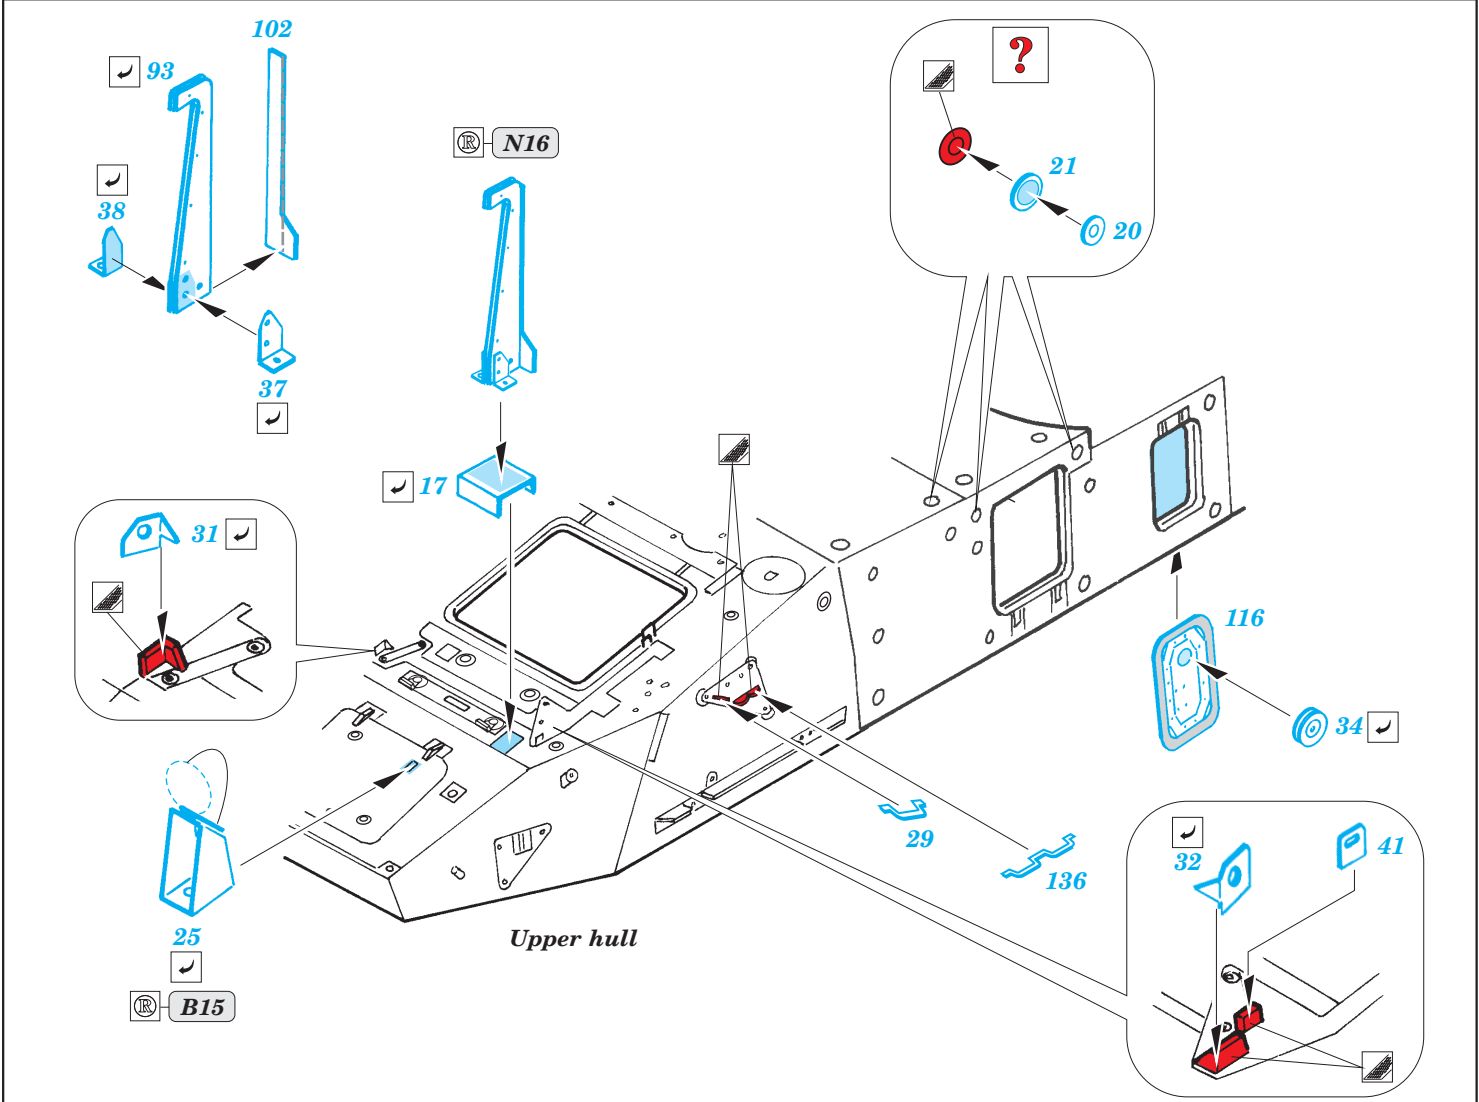

# M-1128 MGS

eduard

36 068

1/35 scale detail set for AFV Club kit • sada detailů pro model 1/35 AFV Club

- APPLY EXPRESS MASK AND PAINT BEFORE GLUING  
POUŽIT EXPRESS MASK NABARVIT PŘED SLEPENÍM
- SYMETRICAL ASSEMBLY  
SYMETRICKÁ MONTÁŽ
- REMOVE  
ODSTRANIT
- GRIND  
OBROUSIT
- DRILL HOLE  
VRTAT OTVOR
- BEND  
OHNOUT
- OPTION  
VOLBA
- REPLACE  
NAHRADIT

ORIGINAL KIT PARTS  
PŮVODNÍ DÍLY STAVEBNICE

PHOTO-ETCHED PARTS  
LEPTANÉ DÍLY

PARTS TO BE REMOVED  
DÍLY K ODSTRANĚNÍ

FILL  
TMELIT

For further detail sets look for [eduard](#) 36 075 M-1128MGS mounted rack and belts (not included in this set)