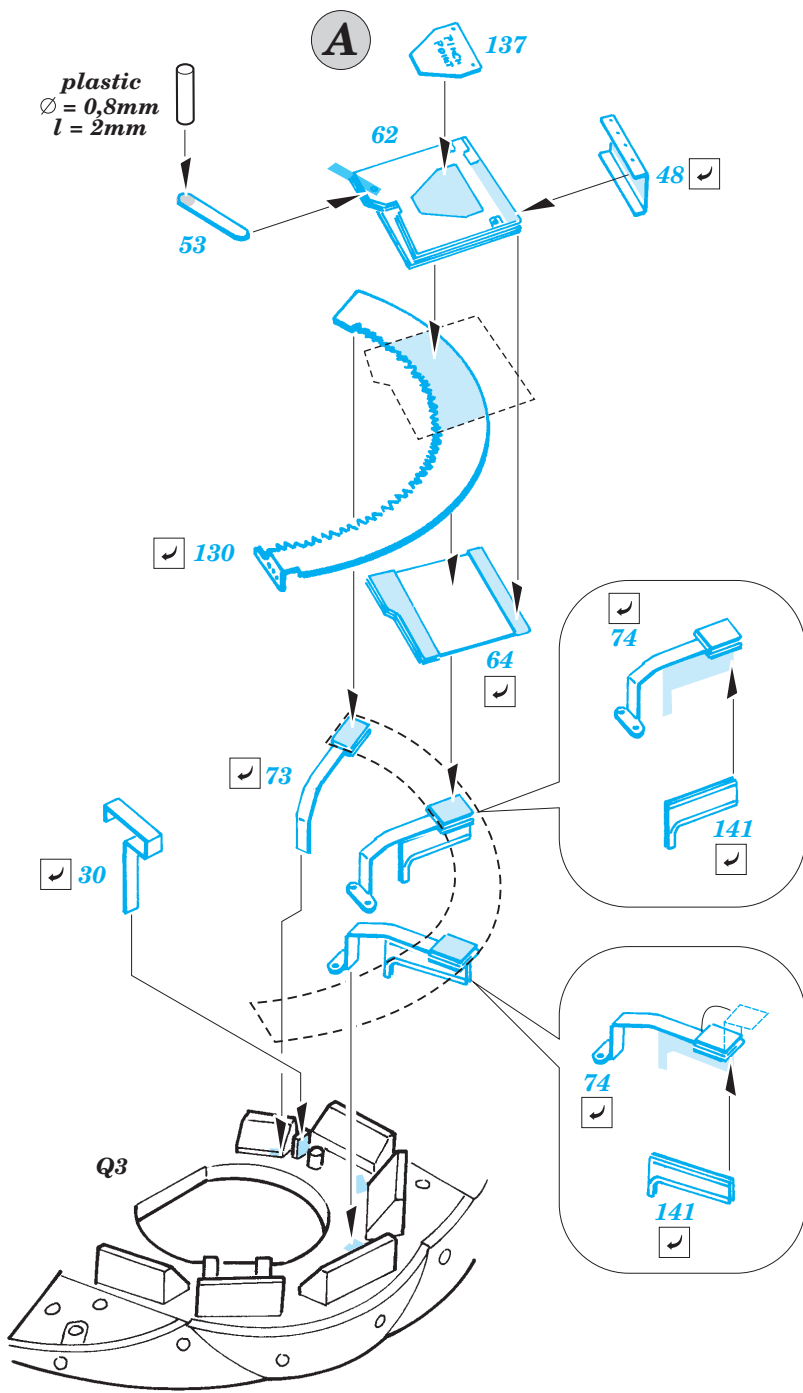

# M-1128 MGS

eduard

36 068

1/35 scale detail set for AFV Club kit • sada detailů pro model 1/35 AFV Club

- APPLY EXPRESS MASK AND PAINT BEFORE GLUING  
POUŽIT EXPRESS MASK NABARVIT PŘED SLEPENÍM
- SYMETRICAL ASSEMBLY  
SYMETRICKÁ MONTÁŽ
- REMOVE  
ODSTRANIT
- GRIND  
OBROUSIT
- DRILL HOLE  
VRTAT OTVOR
- BEND  
OHNOUT
- OPTION  
VOLBA
- REPLACE  
NAHRADIT

ORIGINAL KIT PARTS  
PŮVODNÍ DÍLY STAVEBNICE

PHOTO-ETCHED PARTS  
LEPTANÉ DÍLY

PARTS TO BE REMOVED  
DÍLY K ODSTRANĚNÍ

FILL  
TMELIT

For further detail sets look for [eduard](#) 36 075 M-1128MGS mounted rack and belts (not included in this set)