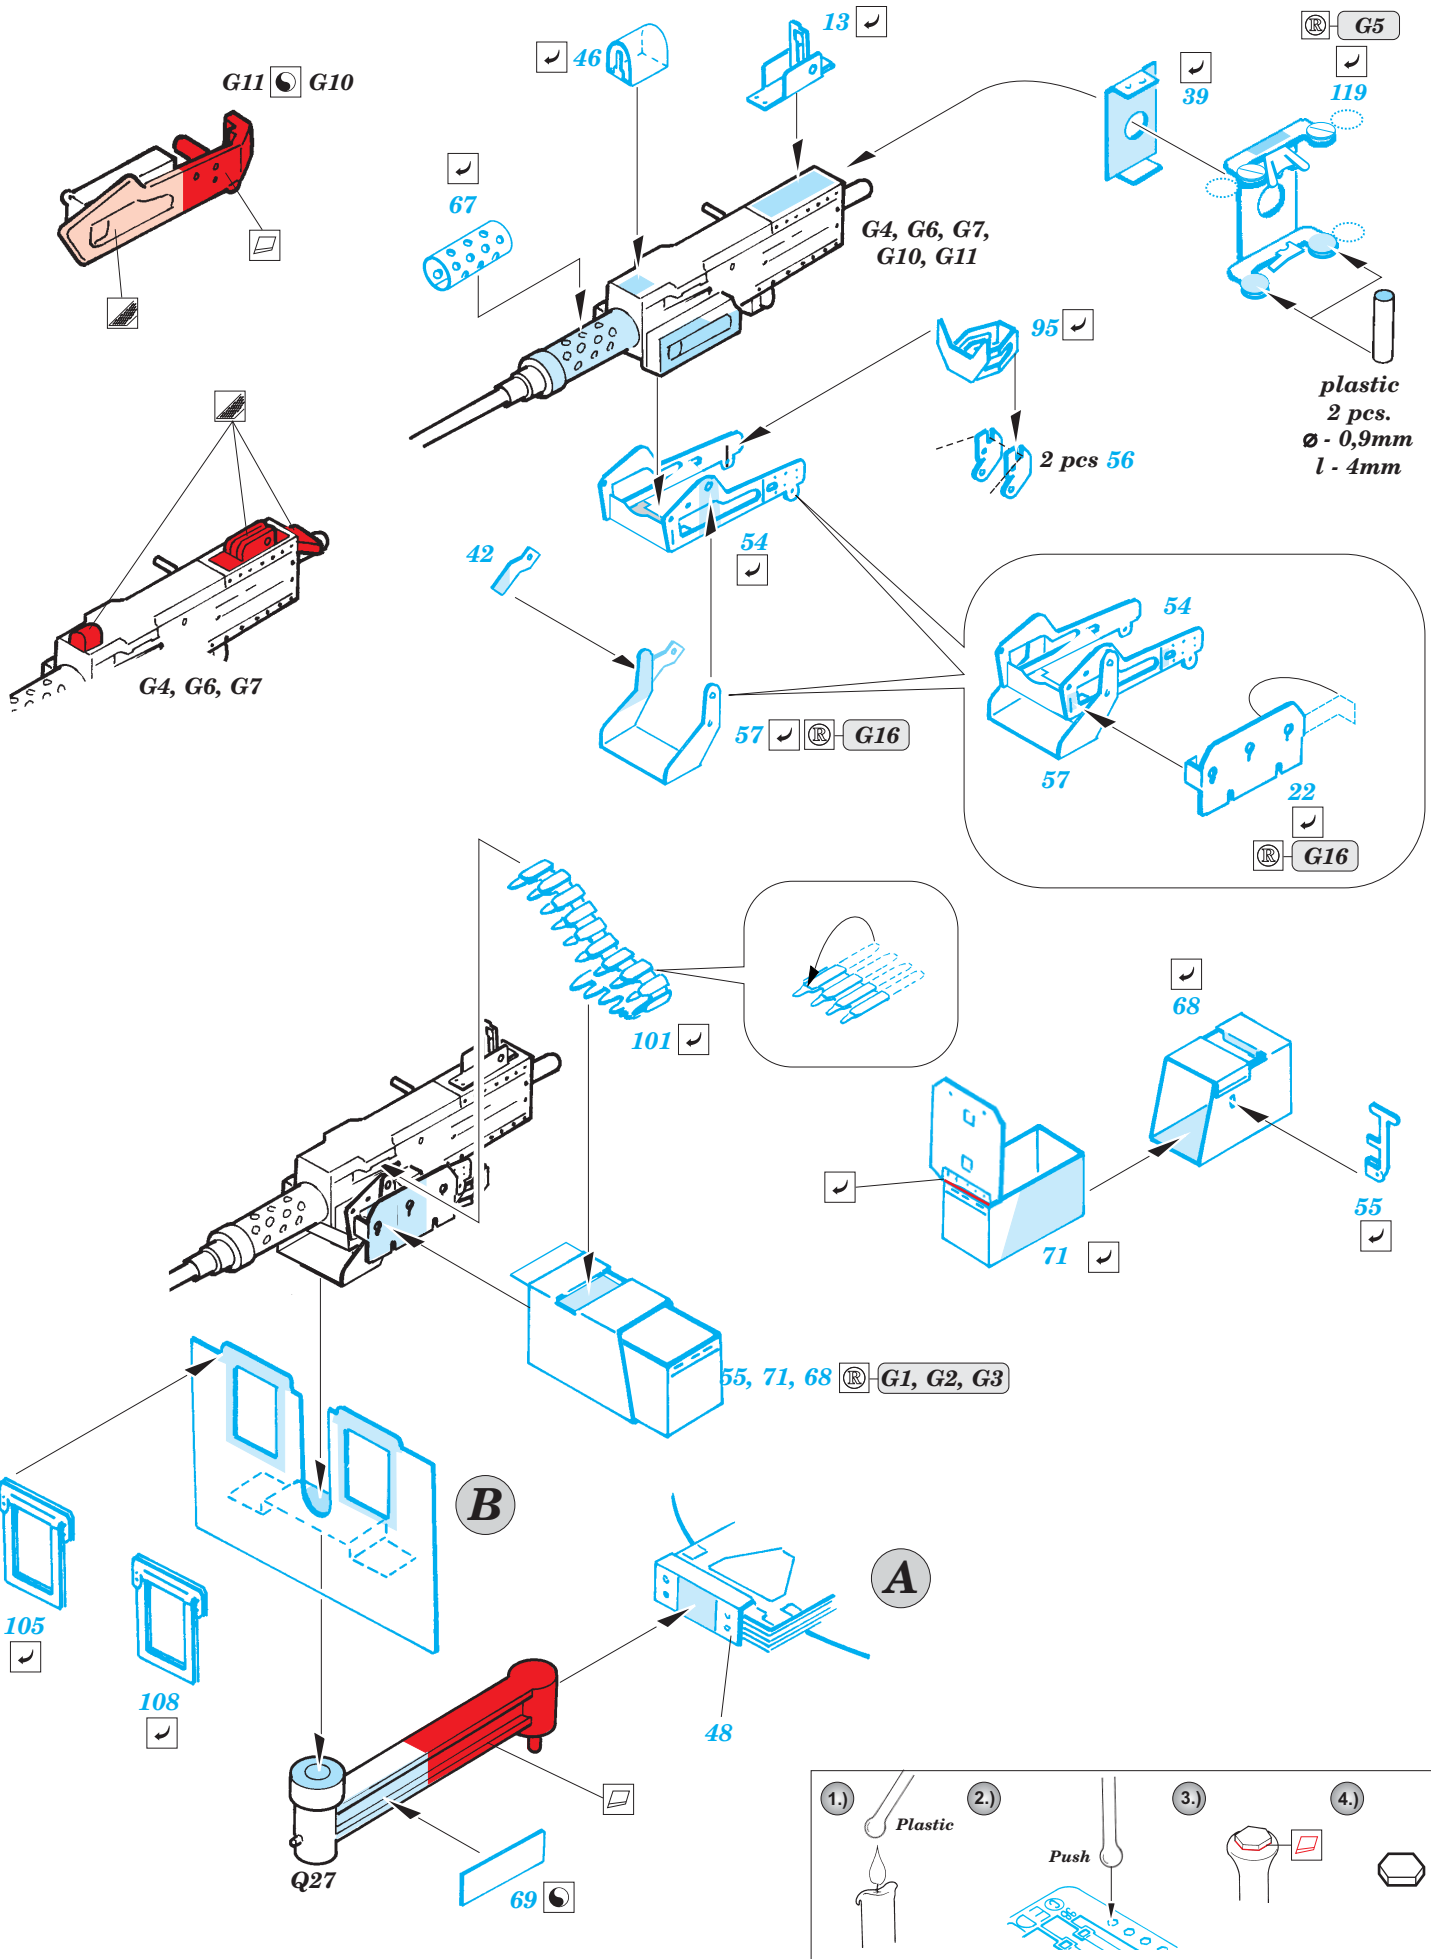

# M-1128 MGS

eduard

36 068

1/35 scale detail set for AFV Club kit • sada detailů pro model 1/35 AFV Club

- APPLY EXPRESS MASK AND PAINT BEFORE GLUING  
POUŽIT EXPRESS MASK NABARVIT PŘED SLEPENÍM
- SYMETRICAL ASSEMBLY  
SYMETRICKÁ MONTÁŽ
- REMOVE  
ODSTRANIT
- GRIND  
OBROUSIT
- DRILL HOLE  
VRTAT OTVOR
- BEND  
OHNOUT
- OPTION  
VOLBA
- REPLACE  
NAHRADIT

ORIGINAL KIT PARTS  
PŮVODNÍ DÍLY STAVEBNICE

PHOTO-ETCHED PARTS  
LEPTANÉ DÍLY

PARTS TO BE REMOVED  
DÍLY K ODSTRANĚNÍ

FILL  
TMELIT

For further detail sets look for [eduard](#) 36 075 M-1128MGS mounted rack and belts (not included in this set)