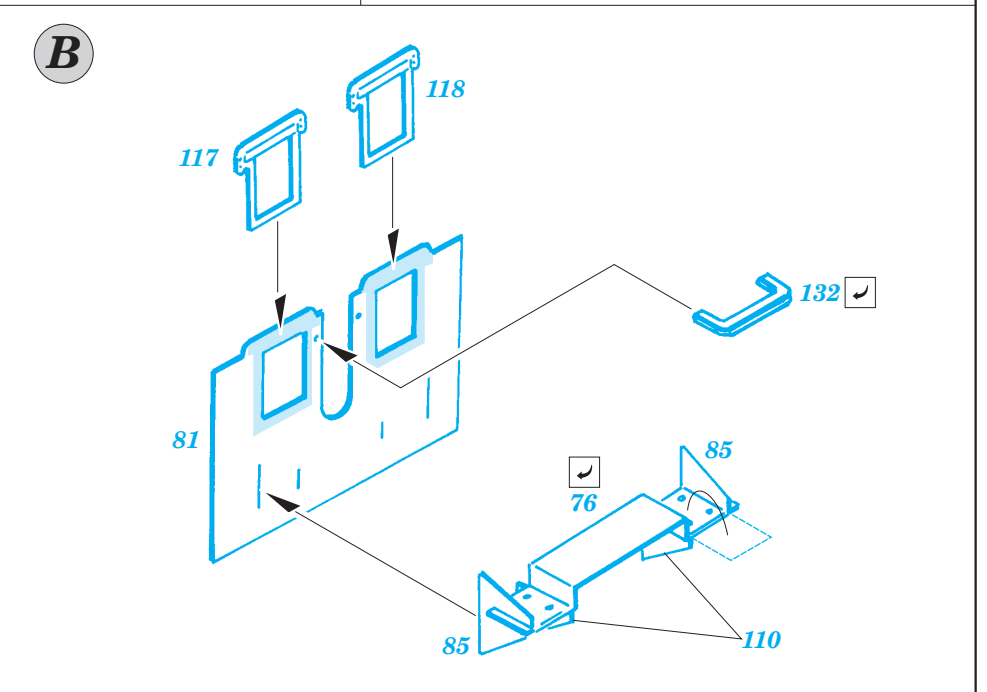

# M-1128 MGS

eduard

36 068

1/35 scale detail set for AFV Club kit • sada detailů pro model 1/35 AFV Club

- APPLY EXPRESS MASK AND PAINT BEFORE GLUING  
POUŽIT EXPRESS MASK NABARVIT PŘED SLEPENÍM
- SYMETRICAL ASSEMBLY  
SYMETRICKÁ MONTÁŽ
- REMOVE  
ODSTRANIT
- GRIND  
OBROUSIT
- DRILL HOLE  
VRTAT OTVOR
- BEND  
OHNOUT
- OPTION  
VOLBA
- REPLACE  
NAHRADIT

ORIGINAL KIT PARTS  
PŮVODNÍ DÍLY STAVEBNICE

PHOTO-ETCHED PARTS  
LEPTANÉ DÍLY

PARTS TO BE REMOVED  
DÍLY K ODSTRANĚNÍ

FILL  
TMELIT

For further detail sets look for [eduard](#) 36 075 M-1128MGS mounted rack and belts (not included in this set)