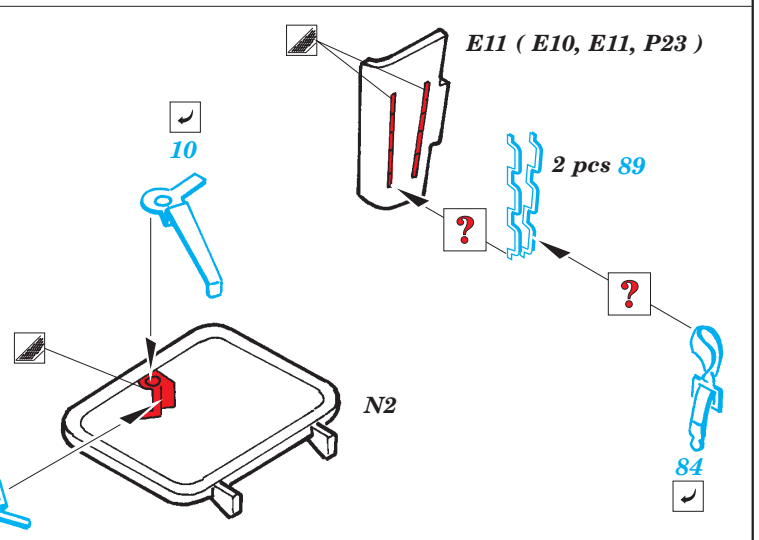

# M-1128 MGS

eduard

36 068

1/35 scale detail set for AFV Club kit • sada detailů pro model 1/35 AFV Club

- APPLY EXPRESS MASK AND PAINT BEFORE GLUING  
POUŽIT EXPRESS MASK NABARVIT PŘED SLEPENÍM
- SYMETRICAL ASSEMBLY  
SYMETRICKÁ MONTÁŽ
- REMOVE  
ODSTRANIT
- GRIND  
OBROUSIT
- DRILL HOLE  
VRTAT OTVOR
- BEND  
OHNOUT
- OPTION  
VOLBA
- REPLACE  
NAHRADIT

ORIGINAL KIT PARTS  
PŮVODNÍ DÍLY STAVEBNICE

PHOTO-ETCHED PARTS  
LEPTANÉ DÍLY

PARTS TO BE REMOVED  
DÍLY K ODSTRANĚNÍ

FILL  
TMELIT

For further detail sets look for [eduard](#) 36 075 M-1128MGS mounted rack and belts (not included in this set)