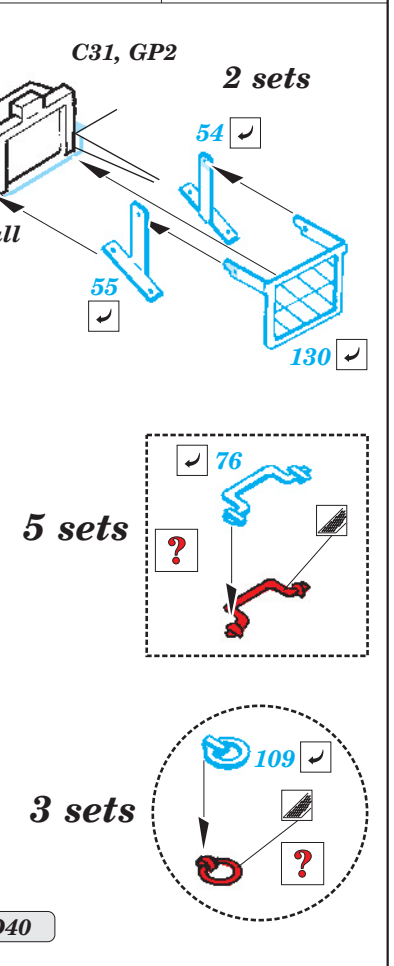

IDF Merkava Mk.IV

eduard

36 172

1/35 scale detail set for Hobby Boss kit • sada detailů pro model 1/35 Hobby Boss

- ★ APPLY EXPRESS MASK AND PAINT BEFORE GLUING
POUŽIT EXPRESS MASK NABARVIT PŘED SLEPENÍM
- ☉ SYMMETRICAL ASSEMBLY
SYMETRICKÁ MONTÁŽ
- ☐ REMOVE
ODSTRANIT
- ☐ GRIND
OBROUSIT
- ☐ DRILL HOLE
VRTAT OTVOR
- ↪ BEND
OHNOUT
- ❓ OPTION
VOLBA
- Ⓜ REPLACE
NAHRADIT

■ ORIGINAL KIT PARTS
PŮVODNÍ DÍLY STAVEBNICE
 ■ PHOTO-ETCHED PARTS
LEPTANÉ DÍLY
 ■ PARTS TO BE REMOVED
DÍLY K ODSTRANĚNÍ
 ■ FILL
TMELIT

- 1.) Plastic
- 2.) Push
- 3.)
- 4.)