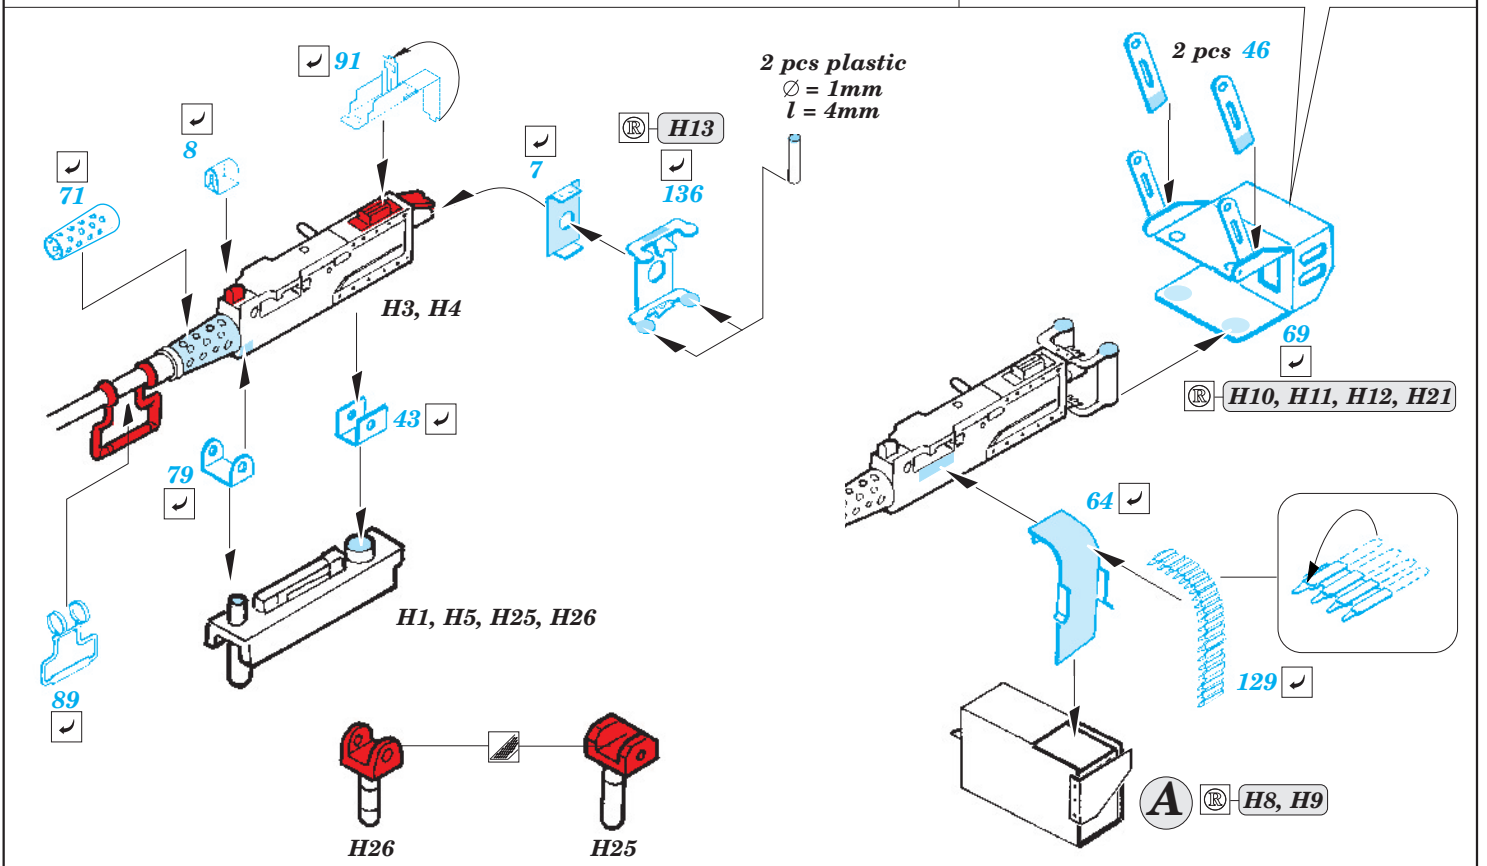

IDF Merkava Mk.IV

eduard

36 172

1/35 scale detail set for Hobby Boss kit • sada detailů pro model 1/35 Hobby Boss

- ★ APPLY EXPRESS MASK AND PAINT BEFORE GLUING
POUŽIT EXPRESS MASK NABARVIT PŘED SLEPENÍM
- ☉ SYMMETRICAL ASSEMBLY
SYMETRICKÁ MONTÁŽ
- ☐ REMOVE
ODSTRANIT
- ☐ GRIND
OBROUSIT
- ☐ DRILL HOLE
VRTAT OTVOR
- ↪ BEND
OHNOUT
- ❓ OPTION
VOLBA
- Ⓜ REPLACE
NAHRADIT

■ ORIGINAL KIT PARTS
PŮVODNÍ DÍLY STAVEBNICE
 ■ PHOTO-ETCHED PARTS
LEPTANÉ DÍLY
 ■ PARTS TO BE REMOVED
DÍLY K ODSTRANĚNÍ
 ■ FILL
TMELIT

- 1.) Plastic
- 2.) Push
- 3.)
- 4.)