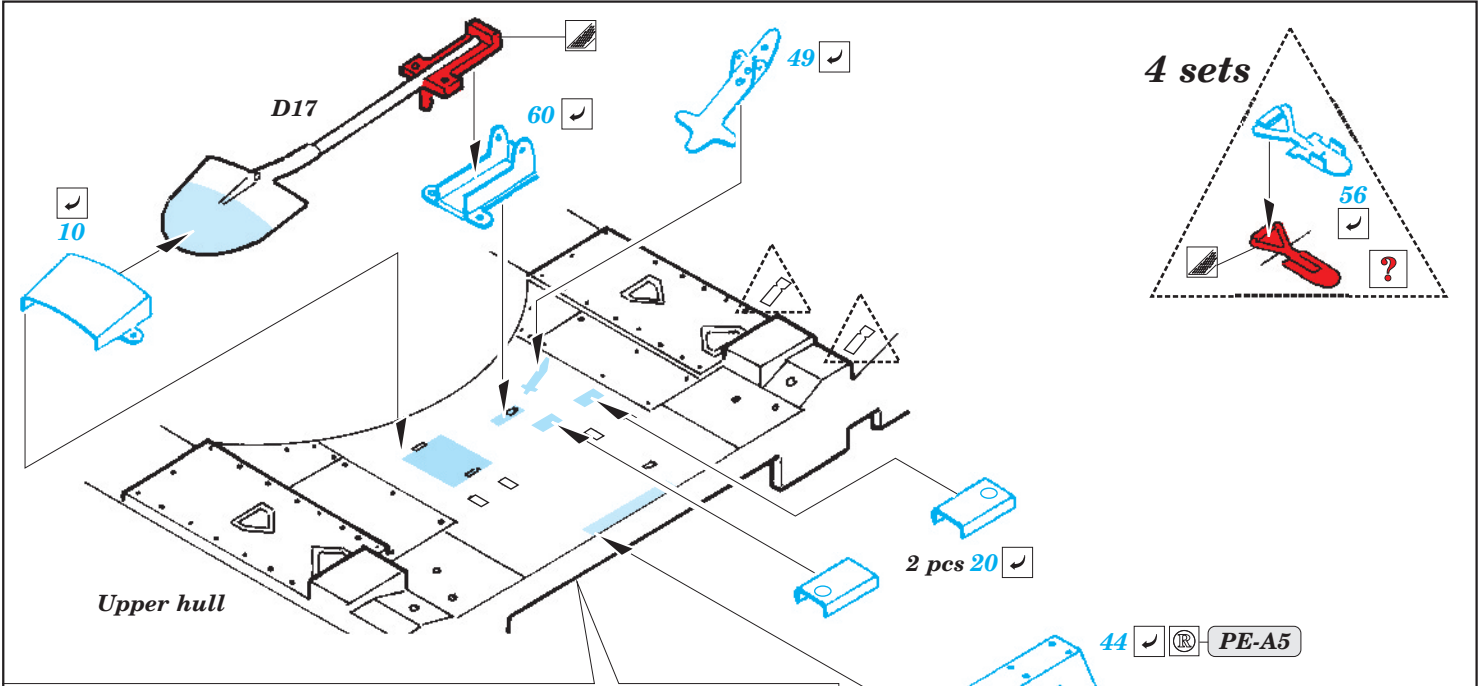

IDF Merkava Mk.IV

eduard

36 172

1/35 scale detail set for Hobby Boss kit • sada detailů pro model 1/35 Hobby Boss

- ★ APPLY EXPRESS MASK AND PAINT BEFORE GLUING
POUŽIT EXPRESS MASK NABARVIT PŘED SLEPENÍM
- ☉ SYMMETRICAL ASSEMBLY
SYMETRICKÁ MONTÁŽ
- ☐ REMOVE
ODSTRANIT
- ☐ GRIND
OBROUSIT
- ☐ DRILL HOLE
VRTAT OTVOR
- ↪ BEND
OHNOUT
- ❓ OPTION
VOLBA
- Ⓜ REPLACE
NAHRADIT

■ ORIGINAL KIT PARTS
PŮVODNÍ DÍLY STAVEBNICE
 ■ PHOTO-ETCHED PARTS
LEPTANÉ DÍLY
 ■ PARTS TO BE REMOVED
DÍLY K ODSTRANĚNÍ
 ■ FILL
TMELIT

- 1.) Plastic
- 2.) Push
- 3.)
- 4.)