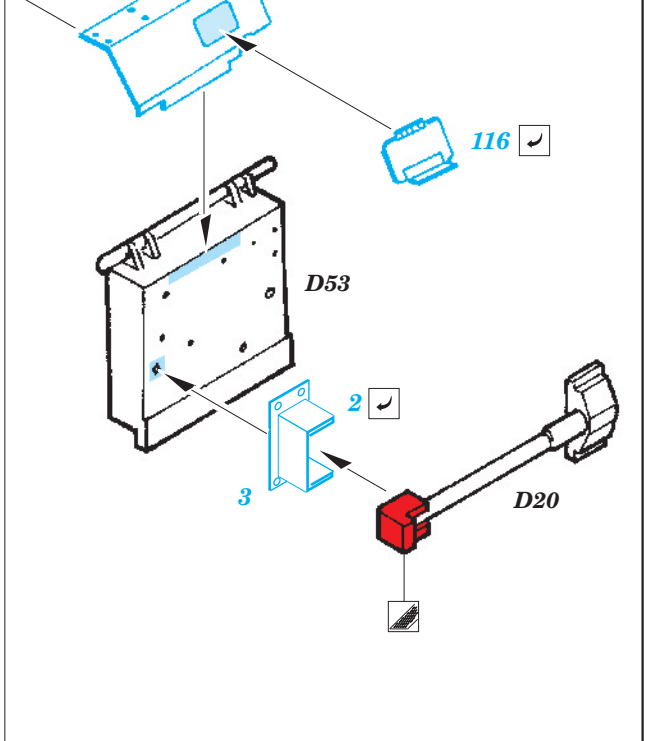

IDF Merkava Mk.IV

eduard

36 172

1/35 scale detail set for Hobby Boss kit • sada detailů pro model 1/35 Hobby Boss

- ★ APPLY EXPRESS MASK AND PAINT BEFORE GLUING
POUŽIT EXPRESS MASK NABARVIT PŘED SLEPENÍM
- ☉ SYMMETRICAL ASSEMBLY
SYMETRICKÁ MONTÁŽ
- ☐ REMOVE
ODSTRANIT
- ☐ GRIND
OBROUSIT
- ☐ DRILL HOLE
VRTAT OTVOR
- ↪ BEND
OHNOUT
- ❓ OPTION
VOLBA
- Ⓜ REPLACE
NAHRADIT

■ ORIGINAL KIT PARTS
PŮVODNÍ DÍLY STAVEBNICE
 ■ PHOTO-ETCHED PARTS
LEPTANÉ DÍLY
 ■ PARTS TO BE REMOVED
DÍLY K ODSTRANĚNÍ
 ■ FILL
TMELIT

- 1.) Plastic
- 2.) Push
- 3.)
- 4.)