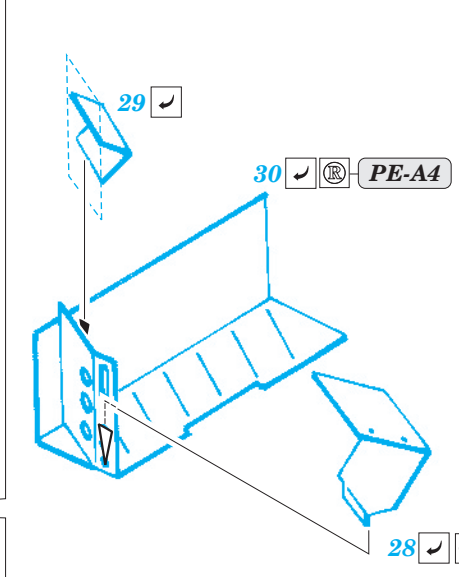

IDF Merkava Mk.IV

eduard

36 172

1/35 scale detail set for Hobby Boss kit • sada detailů pro model 1/35 Hobby Boss

- ★ APPLY EXPRESS MASK AND PAINT BEFORE GLUING
POUŽIT EXPRESS MASK NABARVIT PŘED SLEPENÍM
- ☉ SYMMETRICAL ASSEMBLY
SYMETRICKÁ MONTÁŽ
- ☐ REMOVE
ODSTRANIT
- ☐ GRIND
OBROUSIT
- ☐ DRILL HOLE
VRTAT OTVOR
- ↪ BEND
OHNOUT
- ❓ OPTION
VOLBA
- Ⓜ REPLACE
NAHRADIT

■ ORIGINAL KIT PARTS
PŮVODNÍ DÍLY STAVEBNICE
 ■ PHOTO-ETCHED PARTS
LEPTANÉ DÍLY
 ■ PARTS TO BE REMOVED
DÍLY K ODSTRANĚNÍ
 ■ FILL
TMELIT

- 1.) Plastic
- 2.) Push
- 3.)
- 4.)