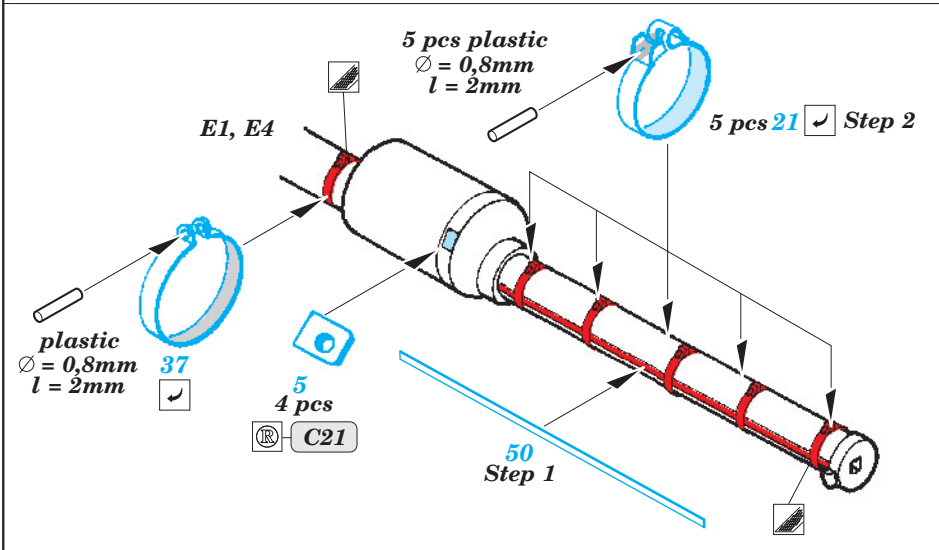

IDF Merkava Mk.IV

eduard

36 172

1/35 scale detail set for Hobby Boss kit • sada detailů pro model 1/35 Hobby Boss

- ★ APPLY EXPRESS MASK AND PAINT BEFORE GLUING
POUŽIT EXPRESS MASK NABARVIT PŘED SLEPENÍM
- ☉ SYMMETRICAL ASSEMBLY
SYMETRICKÁ MONTÁŽ
- ☐ REMOVE
ODSTRANIT
- ☐ GRIND
OBROUSIT
- ☐ DRILL HOLE
VRTAT OTVOR
- ↪ BEND
OHNOUT
- ❓ OPTION
VOLBA
- Ⓜ REPLACE
NAHRADIT

■ ORIGINAL KIT PARTS
PŮVODNÍ DÍLY STAVEBNICE
 ■ PHOTO-ETCHED PARTS
LEPTANÉ DÍLY
 ■ PARTS TO BE REMOVED
DÍLY K ODSTRANĚNÍ
 ■ FILL
TMELIT

- 1.) Plastic
- 2.) Push
- 3.)
- 4.)