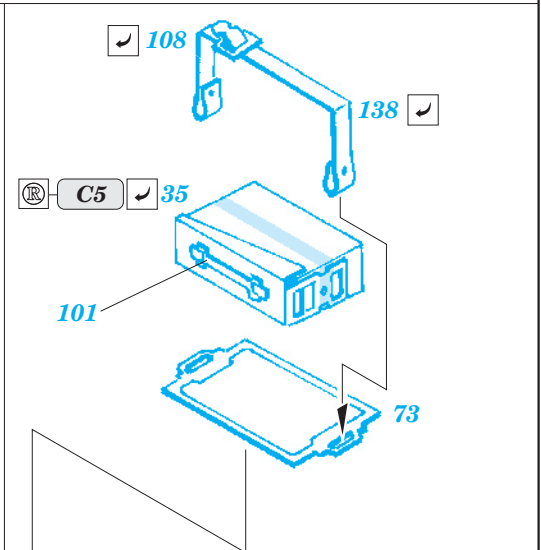

IDF Merkava Mk.IV

eduard

36 172

1/35 scale detail set for Hobby Boss kit • sada detailů pro model 1/35 Hobby Boss

- ★ APPLY EXPRESS MASK AND PAINT BEFORE GLUING
POUŽIT EXPRESS MASK NABARVIT PŘED SLEPENÍM
- ☉ SYMMETRICAL ASSEMBLY
SYMETRICKÁ MONTÁŽ
- ☐ REMOVE
ODSTRANIT
- ☐ GRIND
OBROUSIT
- ☐ DRILL HOLE
VRTAT OTVOR
- ↪ BEND
OHNOUT
- ❓ OPTION
VOLBA
- Ⓜ REPLACE
NAHRADIT

■ ORIGINAL KIT PARTS
PŮVODNÍ DÍLY STAVEBNICE
 ■ PHOTO-ETCHED PARTS
LEPTANÉ DÍLY
 ■ PARTS TO BE REMOVED
DÍLY K ODSTRANĚNÍ
 ■ FILL
TMELIT

- 1.) Plastic
- 2.) Push
- 3.)
- 4.)