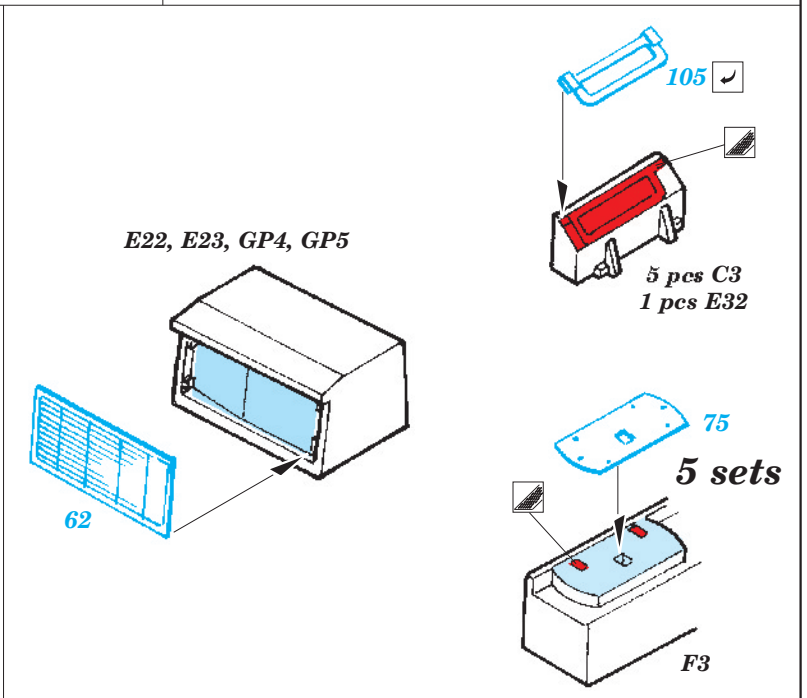

IDF Merkava Mk.IV

eduard

36 172

1/35 scale detail set for Hobby Boss kit • sada detailů pro model 1/35 Hobby Boss

- ★ APPLY EXPRESS MASK AND PAINT BEFORE GLUING
POUŽIT EXPRESS MASK NABARVIT PŘED SLEPENÍM
- ☉ SYMMETRICAL ASSEMBLY
SYMETRICKÁ MONTÁŽ
- ☐ REMOVE
ODSTRANIT
- ☐ GRIND
OBROUSIT
- ☐ DRILL HOLE
VRTAT OTVOR
- ↪ BEND
OHNOUT
- ❓ OPTION
VOLBA
- Ⓜ REPLACE
NAHRADIT

■ ORIGINAL KIT PARTS
PŮVODNÍ DÍLY STAVEBNICE
 ■ PHOTO-ETCHED PARTS
LEPTANÉ DÍLY
 ■ PARTS TO BE REMOVED
DÍLY K ODSTRANĚNÍ
 ■ FILL
TMELIT

- 1.) Plastic
- 2.) Push
- 3.)
- 4.)