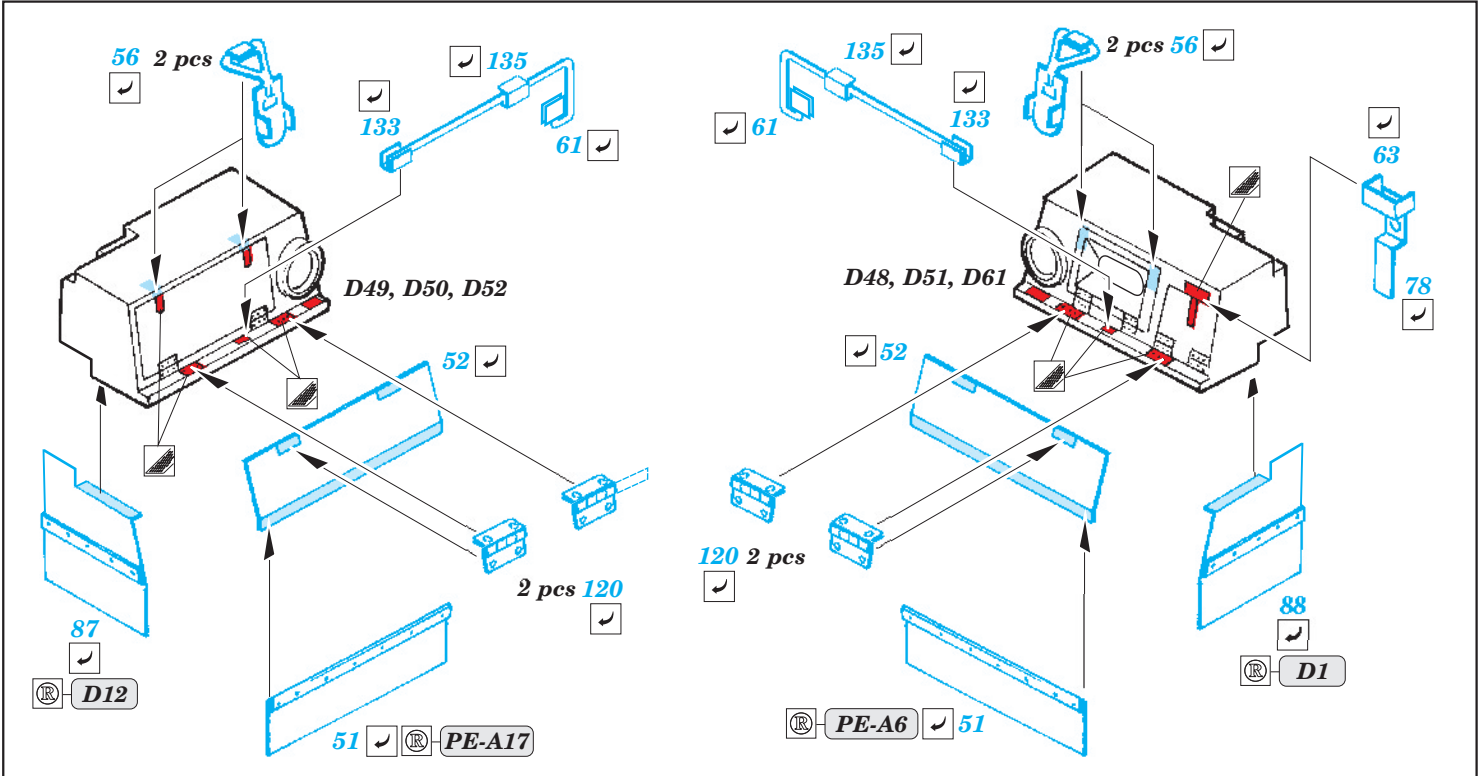

IDF Merkava Mk.IV

eduard

36 172

1/35 scale detail set for Hobby Boss kit • sada detailů pro model 1/35 Hobby Boss

- ★ APPLY EXPRESS MASK AND PAINT BEFORE GLUING
POUŽIT EXPRESS MASK NABARVIT PŘED SLEPENÍM
- ☉ SYMMETRICAL ASSEMBLY
SYMETRICKÁ MONTÁŽ
- ☐ REMOVE
ODSTRANIT
- ☐ GRIND
OBROUSIT
- ☐ DRILL HOLE
VRTAT OTVOR
- ↪ BEND
OHNOUT
- ❓ OPTION
VOLBA
- Ⓜ REPLACE
NAHRADIT

■ ORIGINAL KIT PARTS
PŮVODNÍ DÍLY STAVEBNICE
 ■ PHOTO-ETCHED PARTS
LEPTANÉ DÍLY
 ■ PARTS TO BE REMOVED
DÍLY K ODSTRANĚNÍ
 ■ FILL
TMELIT

- 1.) Plastic
- 2.) Push
- 3.)
- 4.)