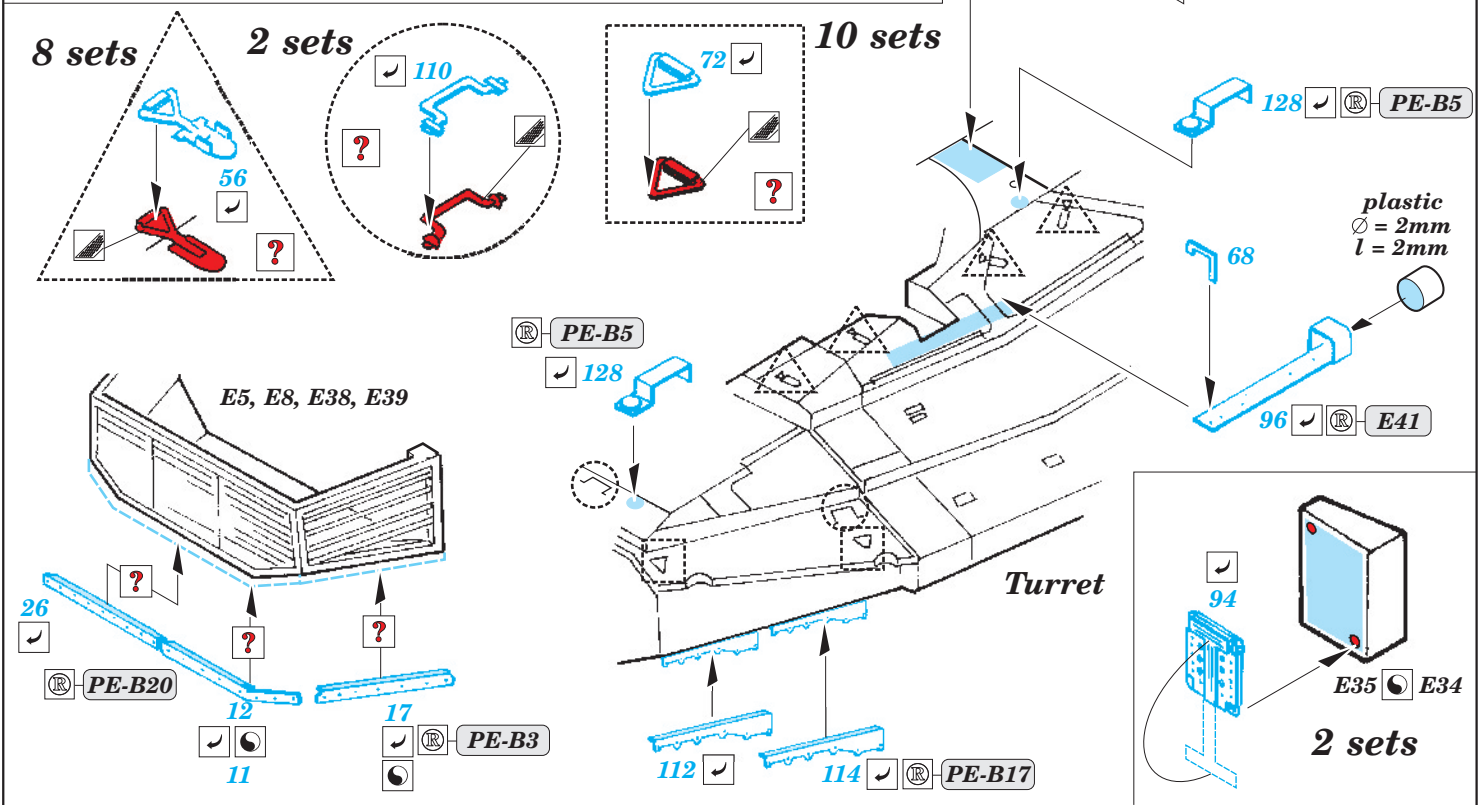

IDF Merkava Mk.IV

eduard

36 172

1/35 scale detail set for Hobby Boss kit • sada detailů pro model 1/35 Hobby Boss

- ★ APPLY EXPRESS MASK AND PAINT BEFORE GLUING
POUŽIT EXPRESS MASK NABARVIT PŘED SLEPENÍM
- ☉ SYMMETRICAL ASSEMBLY
SYMETRICKÁ MONTÁŽ
- ☐ REMOVE
ODSTRANIT
- ☐ GRIND
OBROUSIT
- ☐ DRILL HOLE
VRTAT OTVOR
- ↪ BEND
OHNOUT
- ❓ OPTION
VOLBA
- Ⓜ REPLACE
NAHRADIT

■ ORIGINAL KIT PARTS
PŮVODNÍ DÍLY STAVEBNICE
 ■ PHOTO-ETCHED PARTS
LEPTANÉ DÍLY
 ■ PARTS TO BE REMOVED
DÍLY K ODSTRANĚNÍ
 ■ FILL
TMELIT

- 1.) Plastic
- 2.) Push
- 3.)
- 4.)