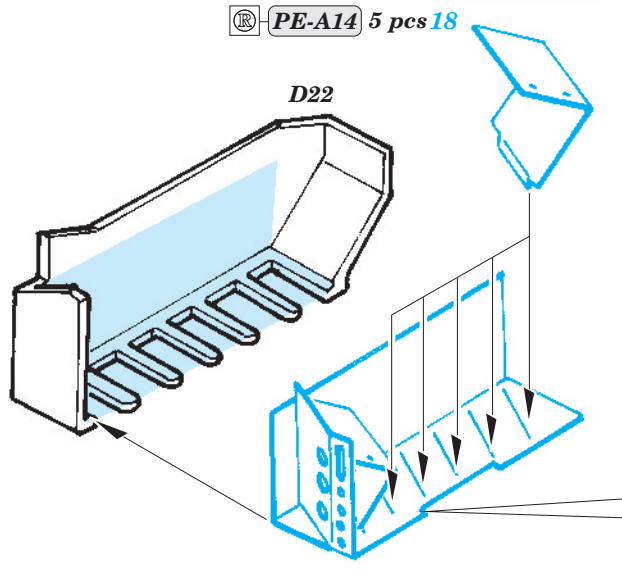

IDF Merkava Mk.IV

eduard

36 172

1/35 scale detail set for Hobby Boss kit • sada detailů pro model 1/35 Hobby Boss

- ★ APPLY EXPRESS MASK AND PAINT BEFORE GLUING
POUŽIT EXPRESS MASK NABARVIT PŘED SLEPENÍM
- ☉ SYMMETRICAL ASSEMBLY
SYMETRICKÁ MONTÁŽ
- ☐ REMOVE
ODSTRANIT
- ☐ GRIND
OBROUSIT
- ☐ DRILL HOLE
VRTAT OTVOR
- ↪ BEND
OHNOUT
- ❓ OPTION
VOLBA
- Ⓜ REPLACE
NAHRADIT

■ ORIGINAL KIT PARTS
PŮVODNÍ DÍLY STAVEBNICE
 ■ PHOTO-ETCHED PARTS
LEPTANÉ DÍLY
 ■ PARTS TO BE REMOVED
DÍLY K ODSTRANĚNÍ
 ■ FILL
TMELIT

- 1.) Plastic
- 2.) Push
- 3.)
- 4.)