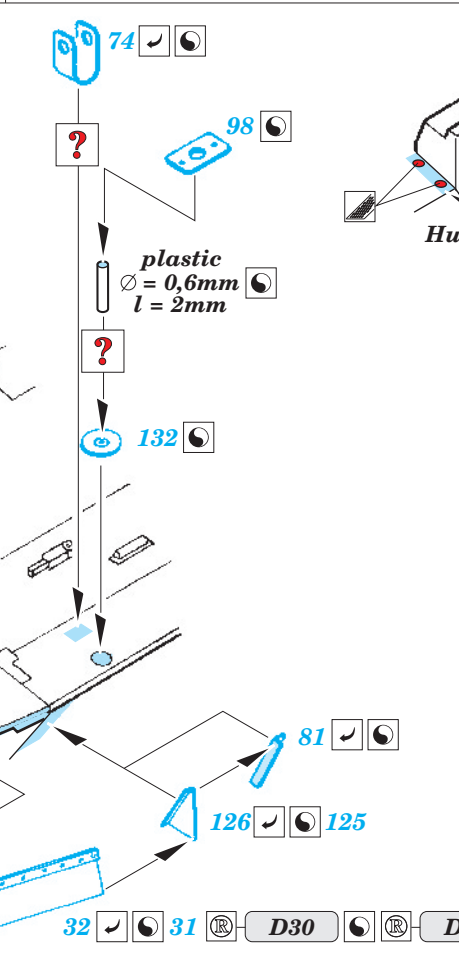

IDF Merkava Mk.IV

eduard

36 172

1/35 scale detail set for Hobby Boss kit • sada detailů pro model 1/35 Hobby Boss

- ★ APPLY EXPRESS MASK AND PAINT BEFORE GLUING
POUŽIT EXPRESS MASK NABARVIT PŘED SLEPENÍM
- ☉ SYMMETRICAL ASSEMBLY
SYMETRICKÁ MONTÁŽ
- ☐ REMOVE
ODSTRANIT
- ☐ GRIND
OBROUSIT
- ☐ DRILL HOLE
VRTAT OTVOR
- ↪ BEND
OHNOUT
- ❓ OPTION
VOLBA
- Ⓜ REPLACE
NAHRADIT

■ ORIGINAL KIT PARTS
PŮVODNÍ DÍLY STAVEBNICE
 ■ PHOTO-ETCHED PARTS
LEPTANÉ DÍLY
 ■ PARTS TO BE REMOVED
DÍLY K ODSTRANĚNÍ
 ■ FILL
TMELIT

- 1.) Plastic
- 2.) Push
- 3.)
- 4.)