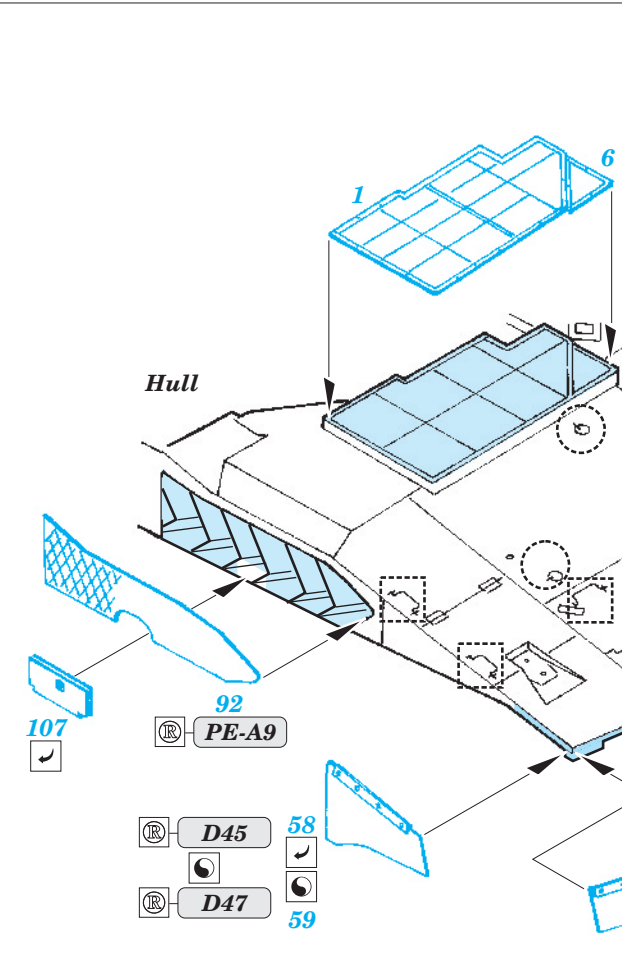

IDF Merkava Mk.IV

eduard

36 172

1/35 scale detail set for Hobby Boss kit • sada detailů pro model 1/35 Hobby Boss

- ★ APPLY EXPRESS MASK AND PAINT BEFORE GLUING
POUŽIT EXPRESS MASK NABARVIT PŘED SLEPENÍM
- ☉ SYMMETRICAL ASSEMBLY
SYMETRICKÁ MONTÁŽ
- ☐ REMOVE
ODSTRANIT
- ☐ GRIND
OBROUSIT
- ☐ DRILL HOLE
VRTAT OTVOR
- ↪ BEND
OHNOUT
- ❓ OPTION
VOLBA
- Ⓜ REPLACE
NAHRADIT

■ ORIGINAL KIT PARTS
PŮVODNÍ DÍLY STAVEBNICE
 ■ PHOTO-ETCHED PARTS
LEPTANÉ DÍLY
 ■ PARTS TO BE REMOVED
DÍLY K ODSTRANĚNÍ
 ■ FILL
TMELIT

- 1.) Plastic
- 2.) Push
- 3.)
- 4.)