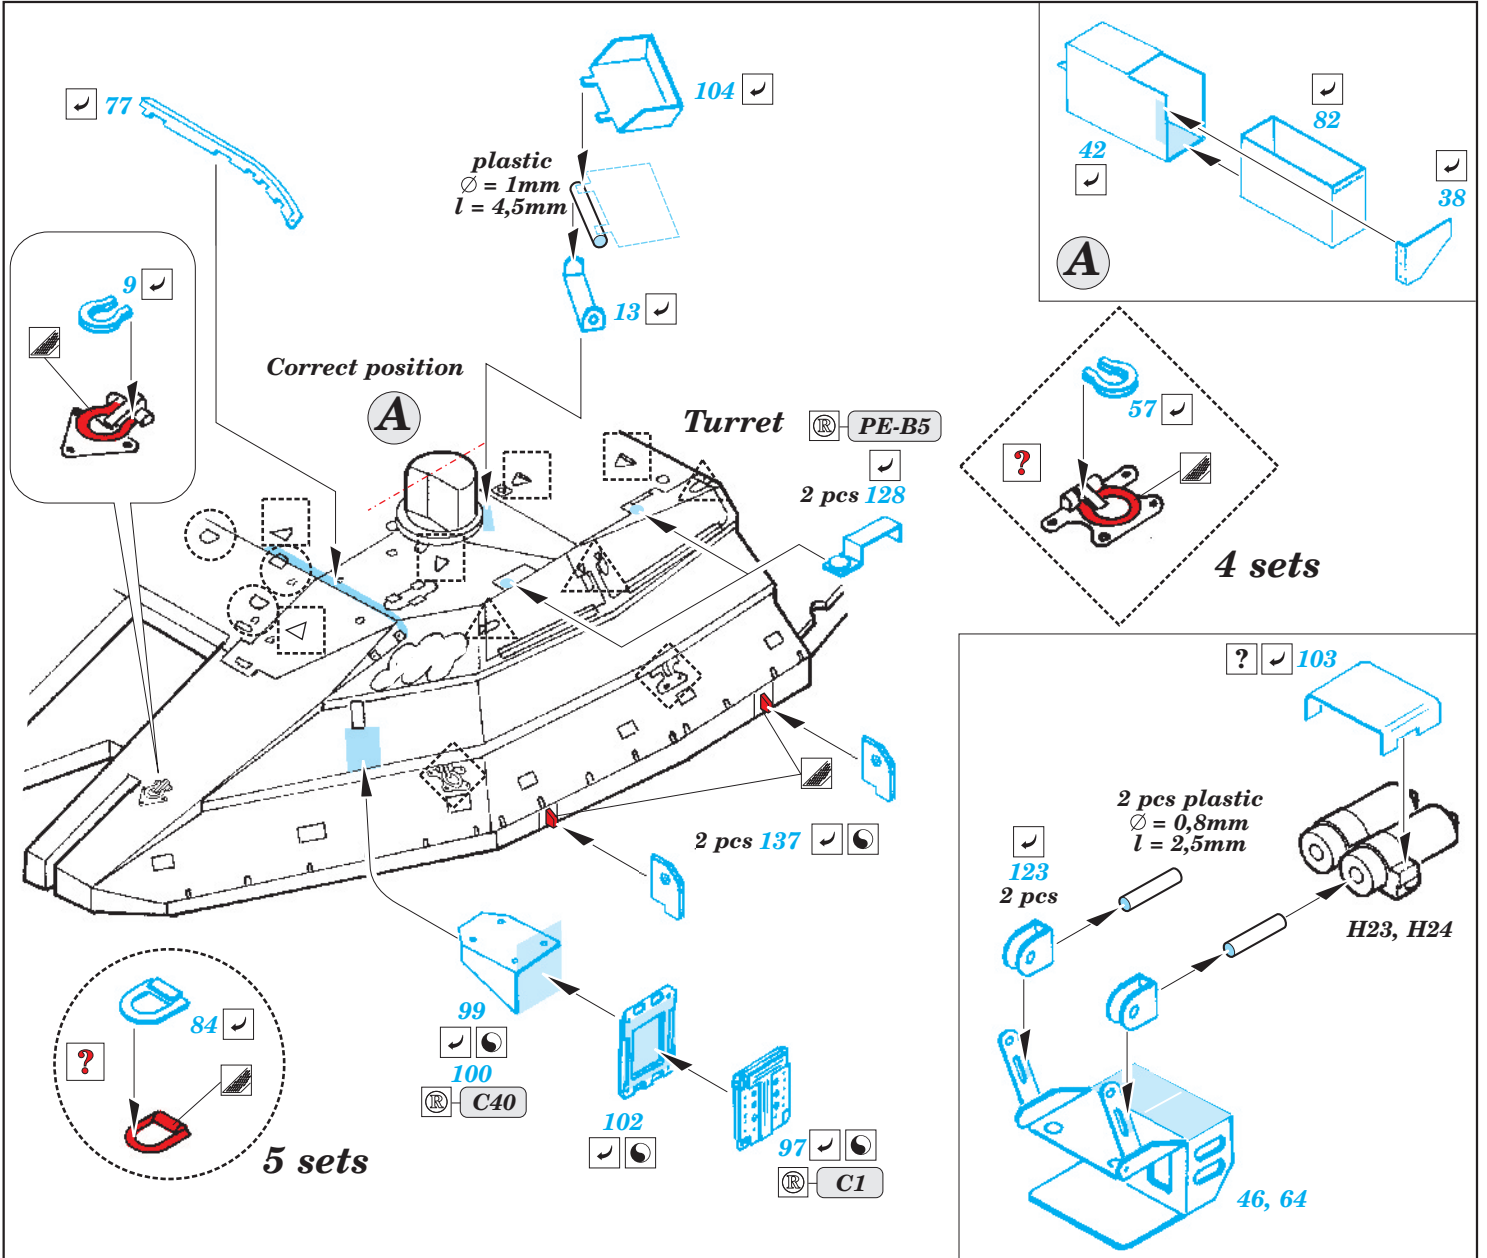

IDF Merkava Mk.IV

eduard

36 172

1/35 scale detail set for Hobby Boss kit • sada detailů pro model 1/35 Hobby Boss

- ★ APPLY EXPRESS MASK AND PAINT BEFORE GLUING
POUŽIT EXPRESS MASK NABARVIT PŘED SLEPENÍM
- ☉ SYMMETRICAL ASSEMBLY
SYMETRICKÁ MONTÁŽ
- ☐ REMOVE
ODSTRANIT
- ☐ GRIND
OBROUSIT
- ☐ DRILL HOLE
VRTAT OTVOR
- ↪ BEND
OHNOUT
- ❓ OPTION
VOLBA
- Ⓜ REPLACE
NAHRADIT

■ ORIGINAL KIT PARTS
PŮVODNÍ DÍLY STAVEBNICE
 ■ PHOTO-ETCHED PARTS
LEPTANÉ DÍLY
 ■ PARTS TO BE REMOVED
DÍLY K ODSTRANĚNÍ
 ■ FILL
TMELIT

- 1.) Plastic
- 2.) Push
- 3.)
- 4.)