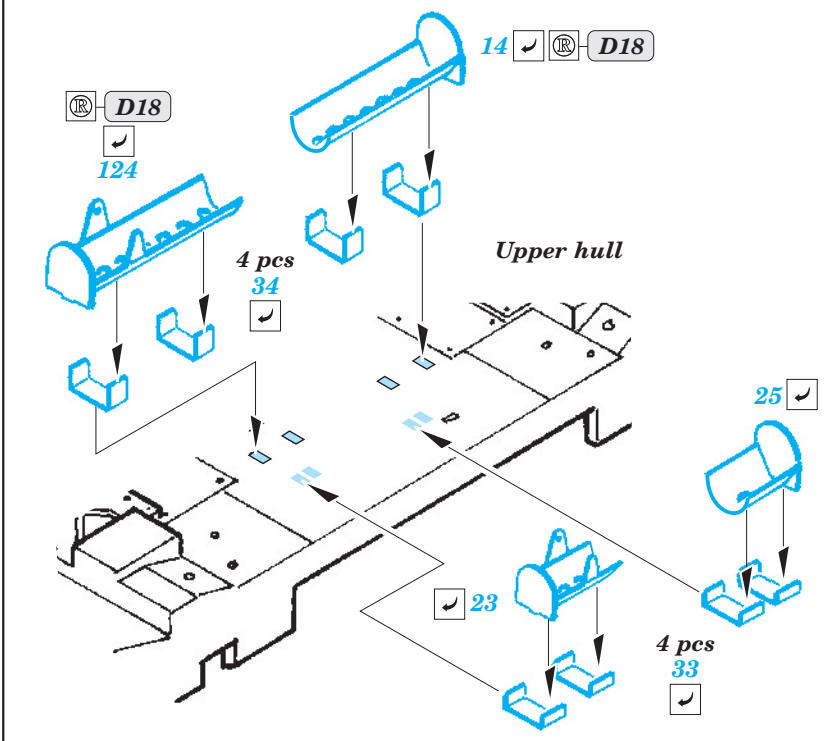

IDF Merkava Mk.IV

eduard

36 172

1/35 scale detail set for Hobby Boss kit • sada detailů pro model 1/35 Hobby Boss

- ★ APPLY EXPRESS MASK AND PAINT BEFORE GLUING
POUŽIT EXPRESS MASK NABARVIT PŘED SLEPENÍM
- ☉ SYMMETRICAL ASSEMBLY
SYMETRICKÁ MONTÁŽ
- ☐ REMOVE
ODSTRANIT
- ☐ GRIND
OBROUSIT
- ☐ DRILL HOLE
VRTAT OTVOR
- ↪ BEND
OHNOUT
- ❓ OPTION
VOLBA
- Ⓜ REPLACE
NAHRADIT

■ ORIGINAL KIT PARTS
PŮVODNÍ DÍLY STAVEBNICE
 ■ PHOTO-ETCHED PARTS
LEPTANÉ DÍLY
 ■ PARTS TO BE REMOVED
DÍLY K ODSTRANĚNÍ
 ■ FILL
TMELIT

- 1.) Plastic
- 2.) Push
- 3.)
- 4.)