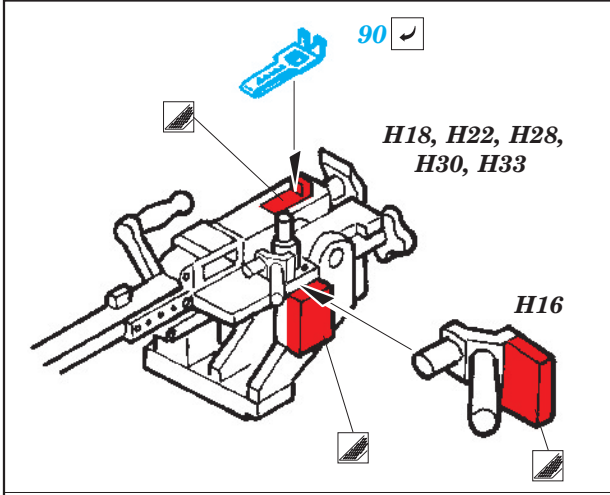

IDF Merkava Mk.IV

eduard

36 172

1/35 scale detail set for Hobby Boss kit • sada detailů pro model 1/35 Hobby Boss

- ★ APPLY EXPRESS MASK AND PAINT BEFORE GLUING
POUŽIT EXPRESS MASK NABARVIT PŘED SLEPENÍM
- ☉ SYMMETRICAL ASSEMBLY
SYMETRICKÁ MONTÁŽ
- ☐ REMOVE
ODSTRANIT
- ☐ GRIND
OBROUSIT
- ☐ DRILL HOLE
VRTAT OTVOR
- ↪ BEND
OHNOUT
- ❓ OPTION
VOLBA
- Ⓜ REPLACE
NAHRADIT

■ ORIGINAL KIT PARTS
PŮVODNÍ DÍLY STAVEBNICE
 ■ PHOTO-ETCHED PARTS
LEPTANÉ DÍLY
 ■ PARTS TO BE REMOVED
DÍLY K ODSTRANĚNÍ
 ■ FILL
TMELIT

- 1.) Plastic
- 2.) Push
- 3.)
- 4.)