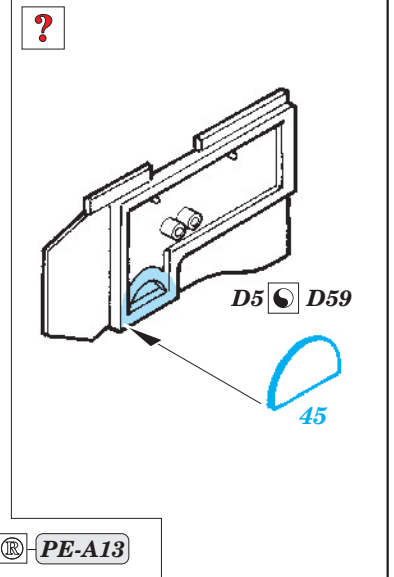

IDF Merkava Mk.IV

eduard

36 172

1/35 scale detail set for Hobby Boss kit • sada detailů pro model 1/35 Hobby Boss

- ★ APPLY EXPRESS MASK AND PAINT BEFORE GLUING
POUŽIT EXPRESS MASK NABARVIT PŘED SLEPENÍM
- ☉ SYMMETRICAL ASSEMBLY
SYMETRICKÁ MONTÁŽ
- ☐ REMOVE
ODSTRANIT
- ☐ GRIND
OBROUSIT
- ☐ DRILL HOLE
VRTAT OTVOR
- ↪ BEND
OHNOUT
- ❓ OPTION
VOLBA
- Ⓜ REPLACE
NAHRADIT

■ ORIGINAL KIT PARTS
PŮVODNÍ DÍLY STAVEBNICE
 ■ PHOTO-ETCHED PARTS
LEPTANÉ DÍLY
 ■ PARTS TO BE REMOVED
DÍLY K ODSTRANĚNÍ
 ■ FILL
TMELIT

- 1.) Plastic
- 2.) Push
- 3.)
- 4.)