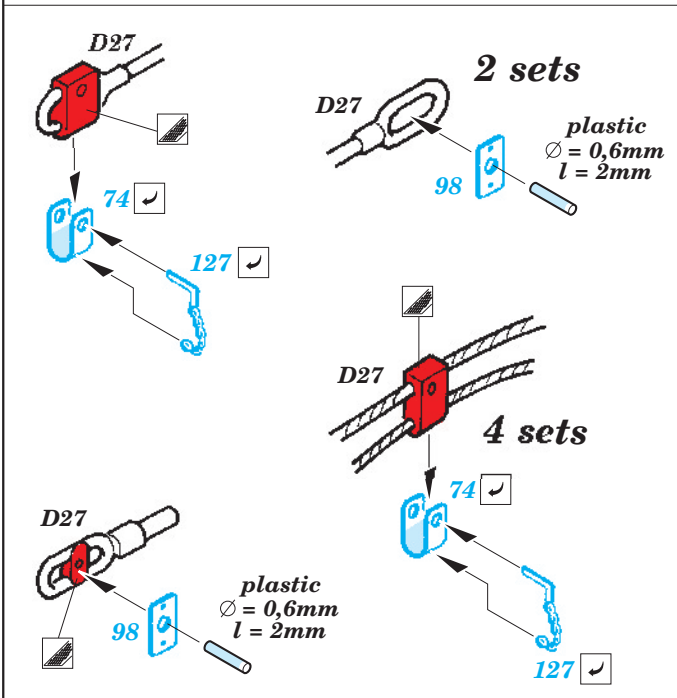

IDF Merkava Mk.IV

eduard

36 172

1/35 scale detail set for Hobby Boss kit • sada detailů pro model 1/35 Hobby Boss

- ★ APPLY EXPRESS MASK AND PAINT BEFORE GLUING
POUŽIT EXPRESS MASK NABARVIT PŘED SLEPENÍM
- ☉ SYMMETRICAL ASSEMBLY
SYMETRICKÁ MONTÁŽ
- ☐ REMOVE
ODSTRANIT
- ☐ GRIND
OBROUSIT
- ☐ DRILL HOLE
VRTAT OTVOR
- ↪ BEND
OHNOUT
- ❓ OPTION
VOLBA
- Ⓜ REPLACE
NAHRADIT

■ ORIGINAL KIT PARTS
PŮVODNÍ DÍLY STAVEBNICE
 ■ PHOTO-ETCHED PARTS
LEPTANÉ DÍLY
 ■ PARTS TO BE REMOVED
DÍLY K ODSTRANĚNÍ
 ■ FILL
TMELIT

- 1.) Plastic
- 2.) Push
- 3.)
- 4.)