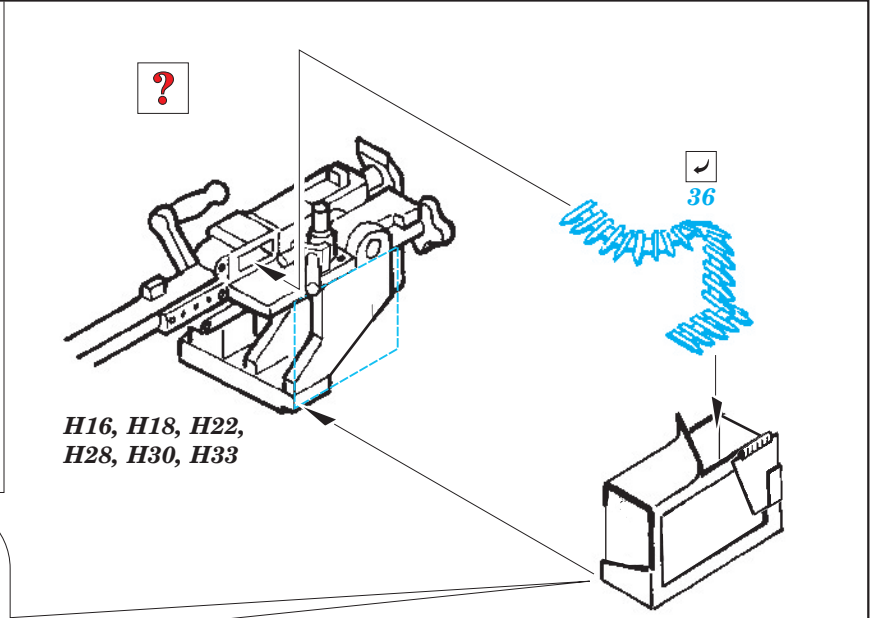

IDF Merkava Mk.IV

eduard

36 172

1/35 scale detail set for Hobby Boss kit • sada detailů pro model 1/35 Hobby Boss

- ★ APPLY EXPRESS MASK AND PAINT BEFORE GLUING
POUŽIT EXPRESS MASK NABARVIT PŘED SLEPENÍM
- ☉ SYMMETRICAL ASSEMBLY
SYMETRICKÁ MONTÁŽ
- ☐ REMOVE
ODSTRANIT
- ☐ GRIND
OBROUSIT
- ☐ DRILL HOLE
VRTAT OTVOR
- ↪ BEND
OHNOUT
- ❓ OPTION
VOLBA
- Ⓜ REPLACE
NAHRADIT

■ ORIGINAL KIT PARTS
PŮVODNÍ DÍLY STAVEBNICE
 ■ PHOTO-ETCHED PARTS
LEPTANÉ DÍLY
 ■ PARTS TO BE REMOVED
DÍLY K ODSTRANĚNÍ
 ■ FILL
TMELIT

- 1.) Plastic
- 2.) Push
- 3.)
- 4.)