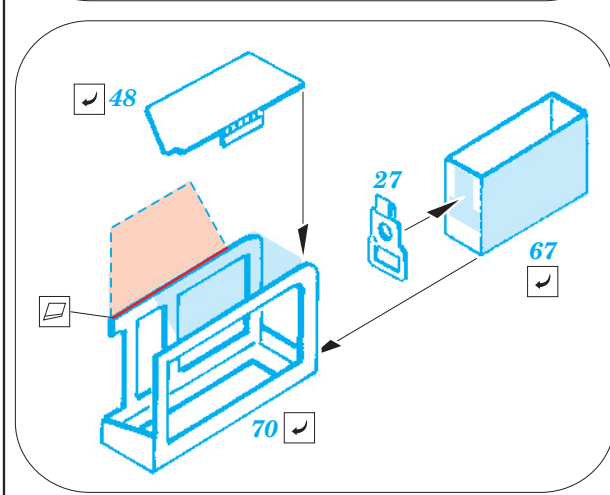

IDF Merkava Mk.IV

eduard

36 172

1/35 scale detail set for Hobby Boss kit • sada detailů pro model 1/35 Hobby Boss

- ★ APPLY EXPRESS MASK AND PAINT BEFORE GLUING
POUŽIT EXPRESS MASK NABARVIT PŘED SLEPENÍM
- ☉ SYMMETRICAL ASSEMBLY
SYMETRICKÁ MONTÁŽ
- ☐ REMOVE
ODSTRANIT
- ☐ GRIND
OBROUSIT
- ☐ DRILL HOLE
VRTAT OTVOR
- ↪ BEND
OHNOUT
- ❓ OPTION
VOLBA
- Ⓜ REPLACE
NAHRADIT

■ ORIGINAL KIT PARTS
PŮVODNÍ DÍLY STAVEBNICE
 ■ PHOTO-ETCHED PARTS
LEPTANÉ DÍLY
 ■ PARTS TO BE REMOVED
DÍLY K ODSTRANĚNÍ
 ■ FILL
TMELIT

- 1.) Plastic
- 2.) Push
- 3.)
- 4.)