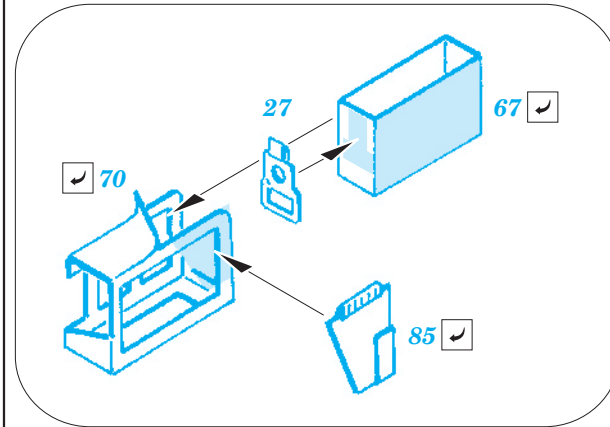

IDF Merkava Mk.IV

eduard

36 172

1/35 scale detail set for Hobby Boss kit • sada detailů pro model 1/35 Hobby Boss

- ★ APPLY EXPRESS MASK AND PAINT BEFORE GLUING
POUŽIT EXPRESS MASK NABARVIT PŘED SLEPENÍM
- ☉ SYMMETRICAL ASSEMBLY
SYMETRICKÁ MONTÁŽ
- ☐ REMOVE
ODSTRANIT
- ☐ GRIND
OBROUSIT
- ☐ DRILL HOLE
VRTAT OTVOR
- ↪ BEND
OHNOUT
- ❓ OPTION
VOLBA
- Ⓜ REPLACE
NAHRADIT

■ ORIGINAL KIT PARTS
PŮVODNÍ DÍLY STAVEBNICE
 ■ PHOTO-ETCHED PARTS
LEPTANÉ DÍLY
 ■ PARTS TO BE REMOVED
DÍLY K ODSTRANĚNÍ
 ■ FILL
TMELIT

- 1.) Plastic
- 2.) Push
- 3.)
- 4.)