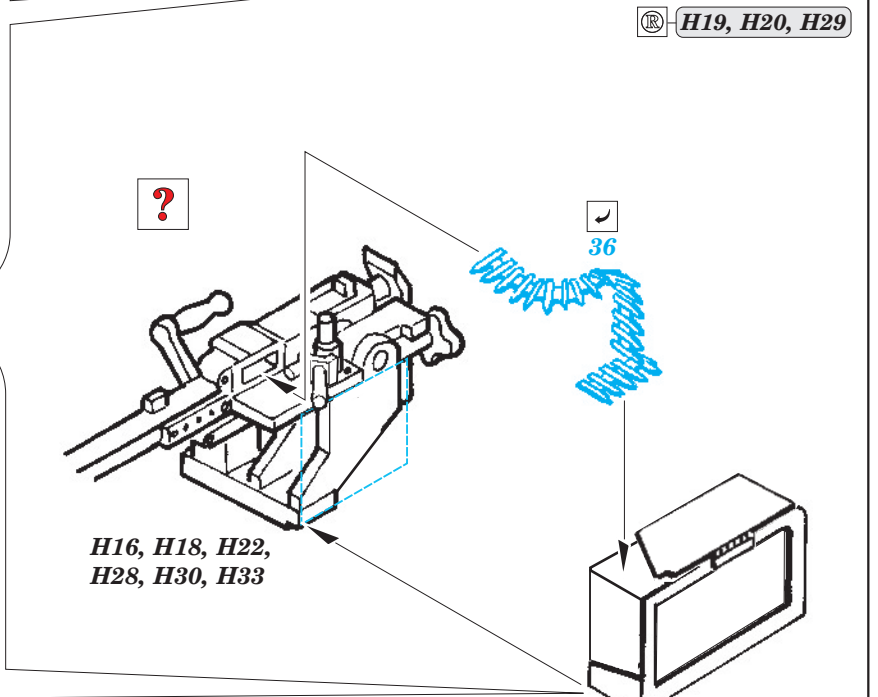

IDF Merkava Mk.IV

eduard

36 172

1/35 scale detail set for Hobby Boss kit • sada detailů pro model 1/35 Hobby Boss

- ★ APPLY EXPRESS MASK AND PAINT BEFORE GLUING
POUŽIT EXPRESS MASK NABARVIT PŘED SLEPENÍM
- ☉ SYMMETRICAL ASSEMBLY
SYMETRICKÁ MONTÁŽ
- ☐ REMOVE
ODSTRANIT
- ☐ GRIND
OBROUSIT
- ☐ DRILL HOLE
VRTAT OTVOR
- ↪ BEND
OHNOUT
- ❓ OPTION
VOLBA
- Ⓜ REPLACE
NAHRADIT

■ ORIGINAL KIT PARTS
PŮVODNÍ DÍLY STAVEBNICE
 ■ PHOTO-ETCHED PARTS
LEPTANÉ DÍLY
 ■ PARTS TO BE REMOVED
DÍLY K ODSTRANĚNÍ
 ■ FILL
TMELIT

- 1.) Plastic
- 2.) Push
- 3.)
- 4.)