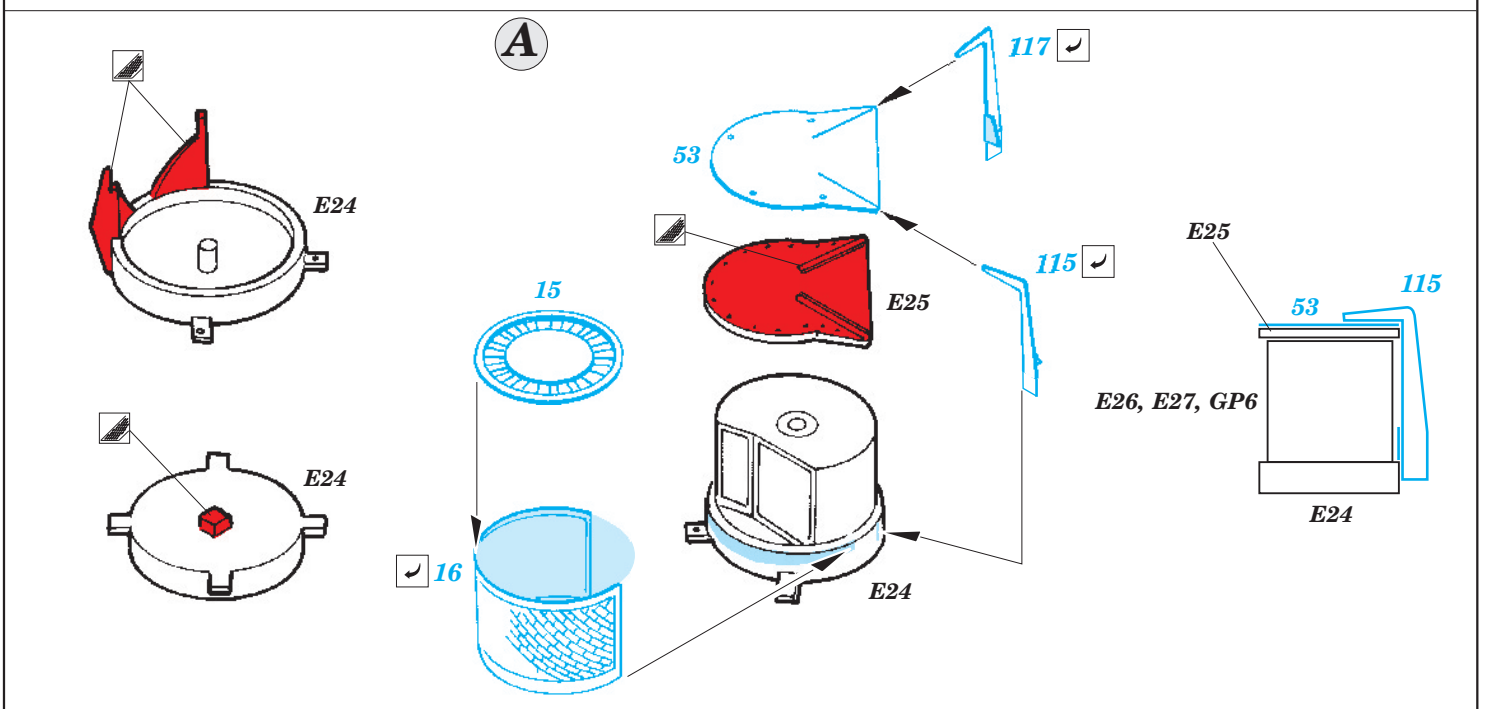

IDF Merkava Mk.IV

eduard

36 172

1/35 scale detail set for Hobby Boss kit • sada detailů pro model 1/35 Hobby Boss

- ★ APPLY EXPRESS MASK AND PAINT BEFORE GLUING
POUŽIT EXPRESS MASK NABARVIT PŘED SLEPENÍM
- ☉ SYMMETRICAL ASSEMBLY
SYMETRICKÁ MONTÁŽ
- ☐ REMOVE
ODSTRANIT
- ☐ GRIND
OBROUSIT
- ☐ DRILL HOLE
VRTAT OTVOR
- ↪ BEND
OHNOUT
- ❓ OPTION
VOLBA
- Ⓜ REPLACE
NAHRADIT

■ ORIGINAL KIT PARTS
PŮVODNÍ DÍLY STAVEBNICE
 ■ PHOTO-ETCHED PARTS
LEPTANÉ DÍLY
 ■ PARTS TO BE REMOVED
DÍLY K ODSTRANĚNÍ
 ■ FILL
TMELIT

- 1.) Plastic
- 2.) Push
- 3.)
- 4.)