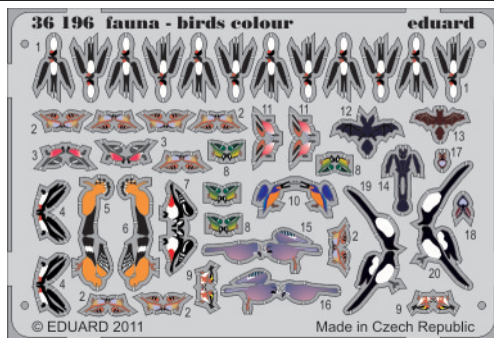

fauna - birds colour

1/35 scale detail set • sada detailů pro model 1/35

eduard

36 196

- | | | | |
|---|--|---|---------------------|
|  | APPLY EXPRESS MASK AND PAINT BEFORE GLUING
POUŽIT EXPRESS MASK NABARVIT PŘED SLEPENÍM |  | BEND
OHNOUT |
|  | SYMMETRICAL ASSEMBLY
SYMETRICKÁ MONTÁŽ |  | OPTION
VOLBA |
|  | REMOVE
ODSTRANIT |  | REPLACE
NAHRADIT |
|  | GRIND
OBROUSIT | | |
|  | DRILL HOLE
VRTAT OTVOR | | |