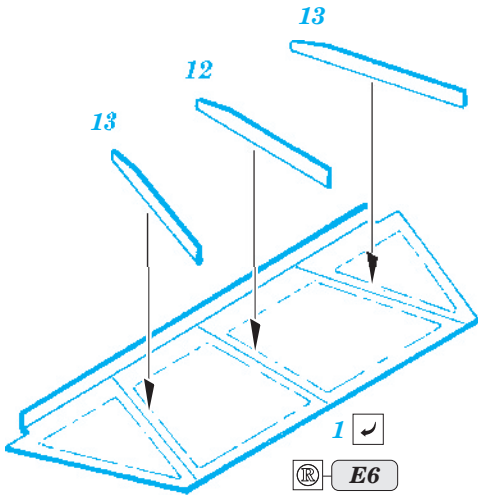

IDF Merkava Mk.IIID basket

eduard

1/35 scale detail set for Hobby Boss kit 82441 • sada detailů pro model 1/35 Hobby Boss 82441

36 237

- APPLY EXPRESS MASK AND PAINT BEFORE GLUING
POUŽIT EXPRESS MASK NABARVIT PŘED SLEPENÍM
- SYMMETRICAL ASSEMBLY
SYMETRICKÁ MONTÁŽ
- REMOVE
ODSTRANIT
- GRIND
OBROUSIT
- DRILL HOLE
VRTAT OTVOR
- BEND
OHNOUT
- OPTION
VOLBA
- REPLACE
NAHRADIT

■ ORIGINAL KIT PARTS PŮVODNÍ DÍLY STAVEBNICE **■ PHOTO-ETCHED PARTS LEPTANÉ DÍLY** **■ PARTS TO BE REMOVED DÍLY K ODSTRANĚNÍ** **■ FILL TMELIT**

? See your references!

For further detail sets look for eduard 36 235 IDF Merkava Mk.IIID (not included in this set)