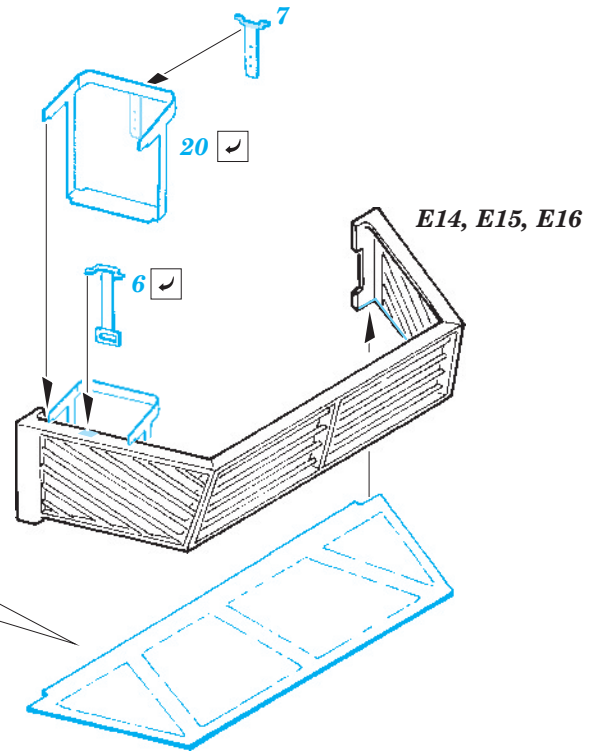

IDF Merkava Mk.IIID basket

eduard

1/35 scale detail set for Hobby Boss kit 82441 • sada detailů pro model 1/35 Hobby Boss 82441

36 237

- APPLY EXPRESS MASK AND PAINT BEFORE GLUING
POUŽIT EXPRESS MASK NABARVIT PŘED SLEPENÍM
- SYMMETRICAL ASSEMBLY
SYMETRICKÁ MONTÁŽ
- REMOVE
ODSTRANIT
- GRIND
OBROUSIT
- DRILL HOLE
VRTAT OTVOR
- BEND
OHNOUT
- OPTION
VOLBA
- REPLACE
NAHRADIT

■ ORIGINAL KIT PARTS PŮVODNÍ DÍLY STAVEBNICE **■ PHOTO-ETCHED PARTS LEPTANÉ DÍLY** **■ PARTS TO BE REMOVED DÍLY K ODSTRANĚNÍ** **■ FILL TMELIT**

? See your references!

For further detail sets look for eduard 36 235 IDF Merkava Mk.IIID (not included in this set)