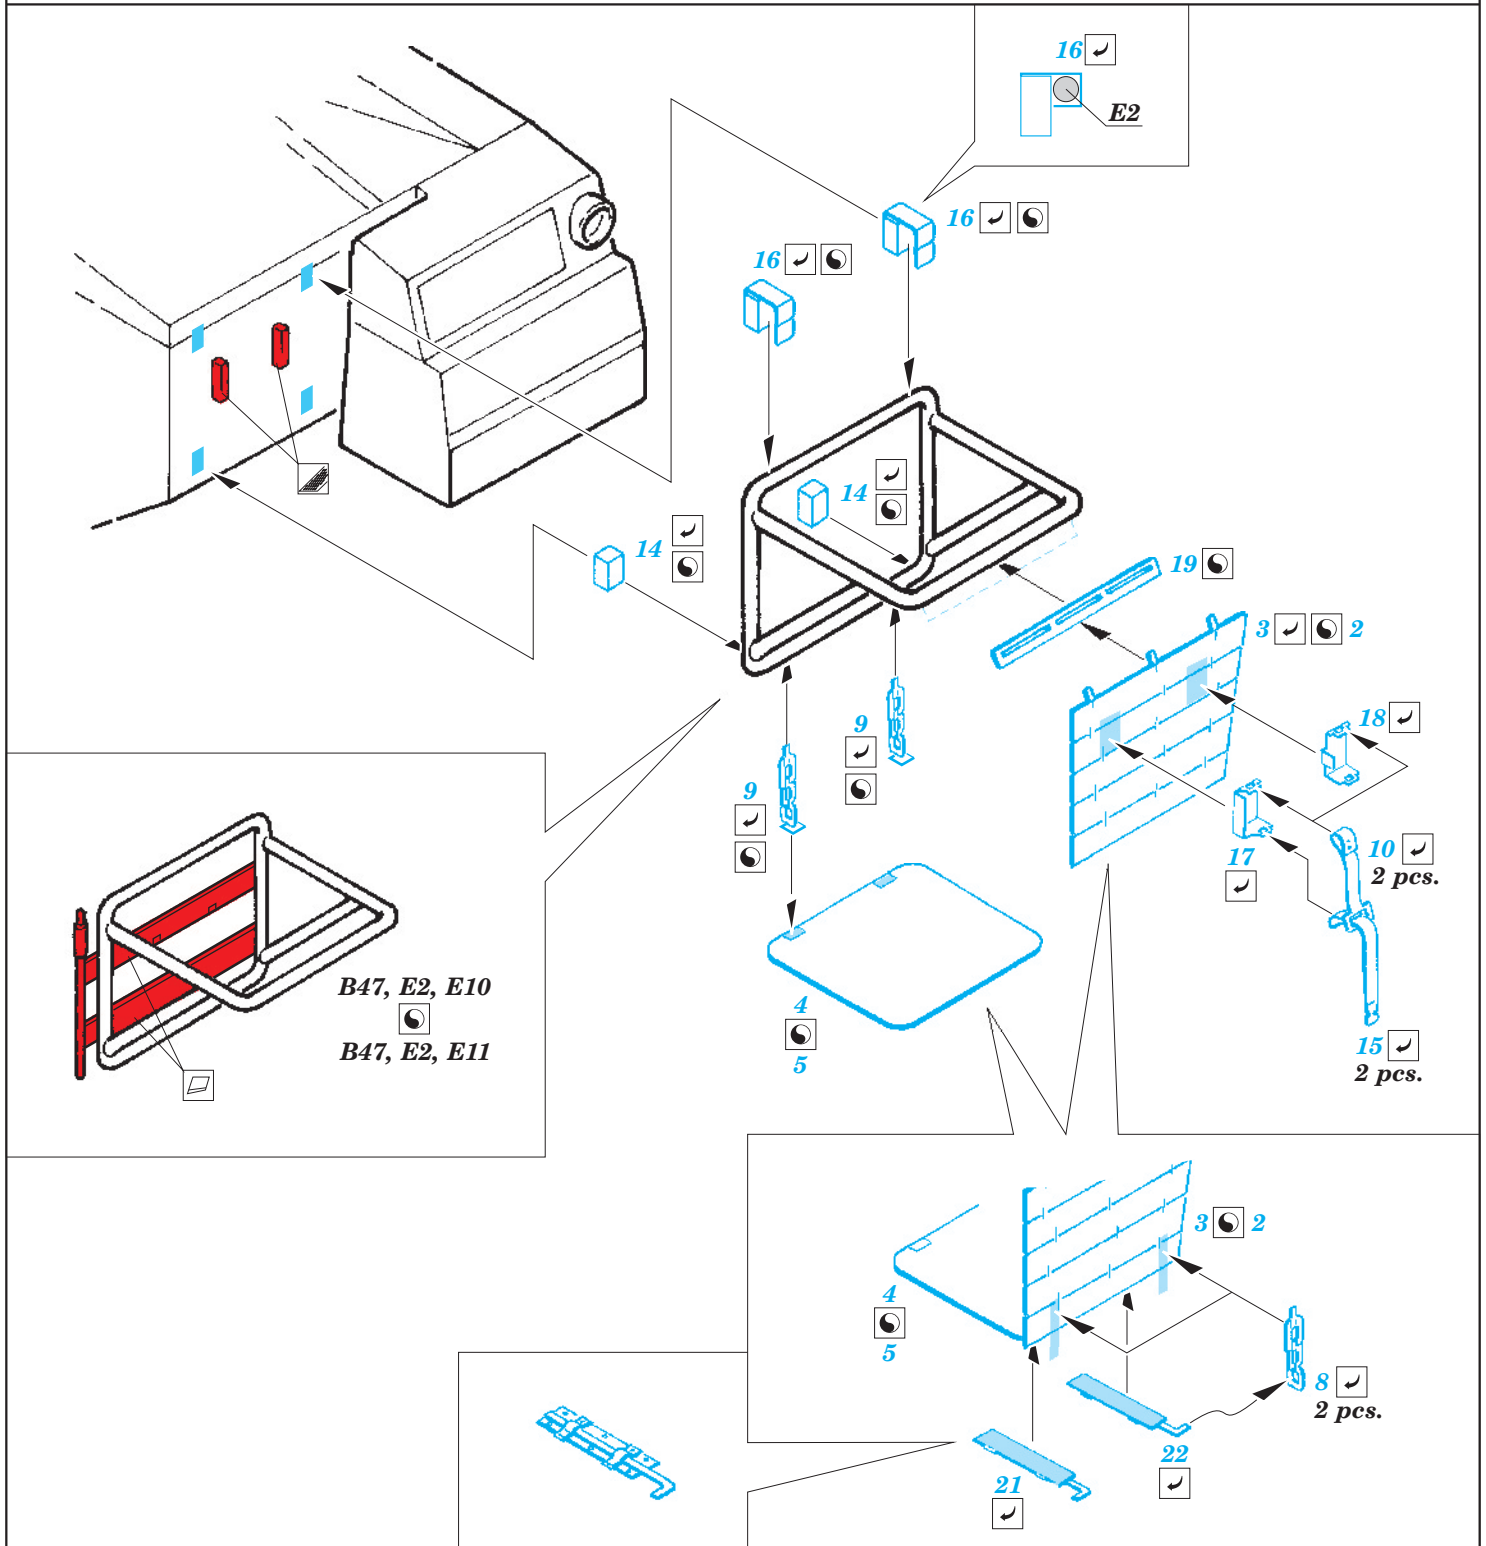

IDF Merkava Mk.IIID basket

eduard

1/35 scale detail set for Hobby Boss kit 82441 • sada detailů pro model 1/35 Hobby Boss 82441

36 237

- APPLY EXPRESS MASK AND PAINT BEFORE GLUING
POUŽIT EXPRESS MASK NABARVIT PŘED SLEPENÍM
- SYMMETRICAL ASSEMBLY
SYMETRICKÁ MONTÁŽ
- REMOVE
ODSTRANIT
- GRIND
OBROUSIT
- DRILL HOLE
VRTAT OTVOR
- BEND
OHNOUT
- OPTION
VOLBA
- REPLACE
NAHRADIT

■ ORIGINAL KIT PARTS PŮVODNÍ DÍLY STAVEBNICE **■ PHOTO-ETCHED PARTS LEPTANÉ DÍLY** **■ PARTS TO BE REMOVED DÍLY K ODSTRANĚNÍ** **■ FILL TMELIT**

? See your references!

For further detail sets look for eduard 36 235 IDF Merkava Mk.IIID (not included in this set)