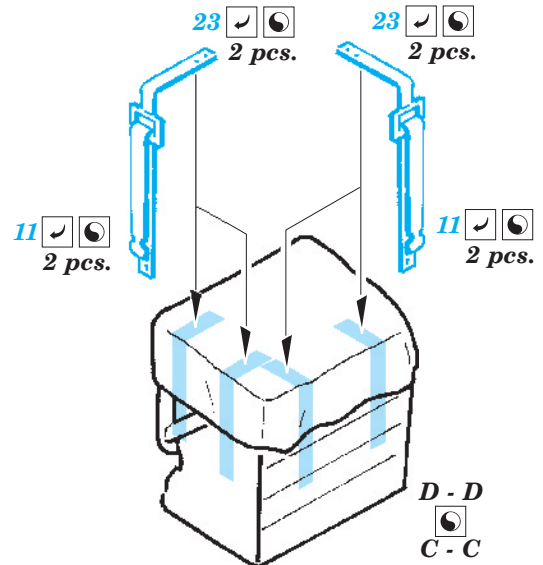

IDF Merkava Mk.IIID basket

eduard

1/35 scale detail set for Hobby Boss kit 82441 • sada detailů pro model 1/35 Hobby Boss 82441

36 237

- APPLY EXPRESS MASK AND PAINT BEFORE GLUING
POUŽIT EXPRESS MASK NABARVIT PŘED SLEPENÍM
- SYMMETRICAL ASSEMBLY
SYMETRICKÁ MONTÁŽ
- REMOVE
ODSTRANIT
- GRIND
OBROUSIT
- DRILL HOLE
VRTAT OTVOR
- BEND
OHNOUT
- OPTION
VOLBA
- REPLACE
NAHRADIT

■ ORIGINAL KIT PARTS PŮVODNÍ DÍLY STAVEBNICE **■ PHOTO-ETCHED PARTS LEPTANÉ DÍLY** **■ PARTS TO BE REMOVED DÍLY K ODSTRANĚNÍ** **■ FILL TMELIT**

? See your references!

For further detail sets look for eduard 36 235 IDF Merkava Mk.IIID (not included in this set)