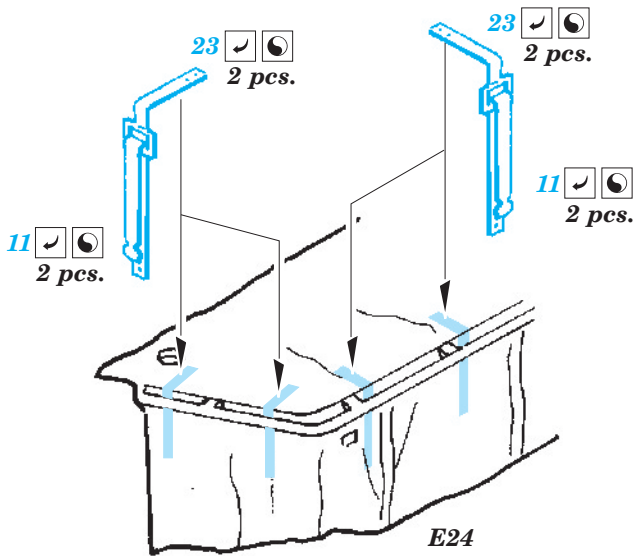

IDF Merkava Mk.IIID basket

eduard

1/35 scale detail set for Hobby Boss kit 82441 • sada detailů pro model 1/35 Hobby Boss 82441

36 237

- APPLY EXPRESS MASK AND PAINT BEFORE GLUING
POUŽIT EXPRESS MASK NABARVIT PŘED SLEPENÍM
- SYMMETRICAL ASSEMBLY
SYMETRICKÁ MONTÁŽ
- REMOVE
ODSTRANIT
- GRIND
OBROUSIT
- DRILL HOLE
VRTAT OTVOR
- BEND
OHNOUT
- OPTION
VOLBA
- REPLACE
NAHRADIT

■ ORIGINAL KIT PARTS PŮVODNÍ DÍLY STAVEBNICE **■ PHOTO-ETCHED PARTS LEPTANÉ DÍLY** **■ PARTS TO BE REMOVED DÍLY K ODSTRANĚNÍ** **■ FILL TMELIT**

? See your references!

For further detail sets look for eduard 36 235 IDF Merkava Mk.IIID (not included in this set)