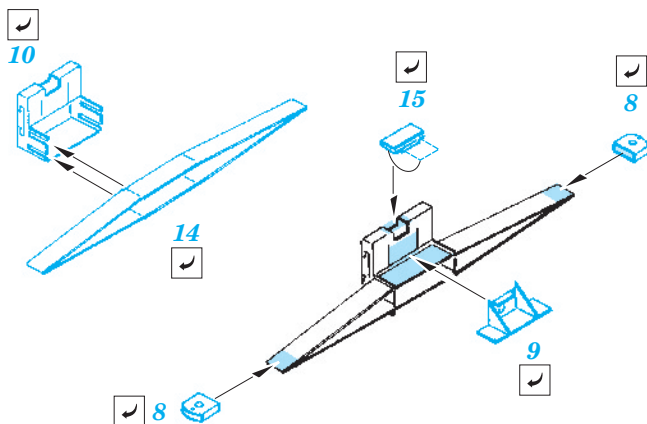

# IDF Merkava Mk.III armour shields

eduard

36 238

1/35 scale detail set for Hobby Boss kit • sada detailů pro model 1/35 Hobby Boss

- APPLY EXPRESS MASK AND PAINT BEFORE GLUING  
POUŽIT EXPRESS MASK NABARVIT PŘED SLEPENÍM
- SYMMETRICAL ASSEMBLY  
SYMETRICKÁ MONTÁŽ
- REMOVE  
ODSTRANIT
- GRIND  
OBROUSIT
- DRILL HOLE  
VRTAT OTVOR
- BEND  
OHNOUT
- OPTION  
VOLBA
- REPLACE  
NAHRADIT

ORIGINAL KIT PARTS  
PŮVODNÍ DÍLY STAVEBNICE

PHOTO-ETCHED PARTS  
LEPTANÉ DÍLY

PARTS TO BE REMOVED  
DÍLY K ODSTRANĚNÍ

FILL  
TMELIT

**A** 10 sets

**B** 10 sets

7