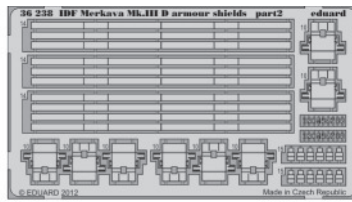

# IDF Merkava Mk.III armour shields

eduard

36 238

1/35 scale detail set for Hobby Boss kit • sada detailů pro model 1/35 Hobby Boss

- APPLY EXPRESS MASK AND PAINT BEFORE GLUING  
POUŽIT EXPRESS MASK NABARVIT PŘED SLEPENÍM
- SYMMETRICAL ASSEMBLY  
SYMETRICKÁ MONTÁŽ
- REMOVE  
ODSTRANIT
- GRIND  
OBROUSIT
- DRILL HOLE  
VRTAT OTVOR
- BEND  
OHNOUT
- OPTION  
VOLBA
- REPLACE  
NAHRADIT

ORIGINAL KIT PARTS  
PŮVODNÍ DÍLY STAVEBNICE

PHOTO-ETCHED PARTS  
LEPTANÉ DÍLY

PARTS TO BE REMOVED  
DÍLY K ODSTRANĚNÍ

FILL  
TMELIT

**A** 10 sets

**B** 10 sets

7