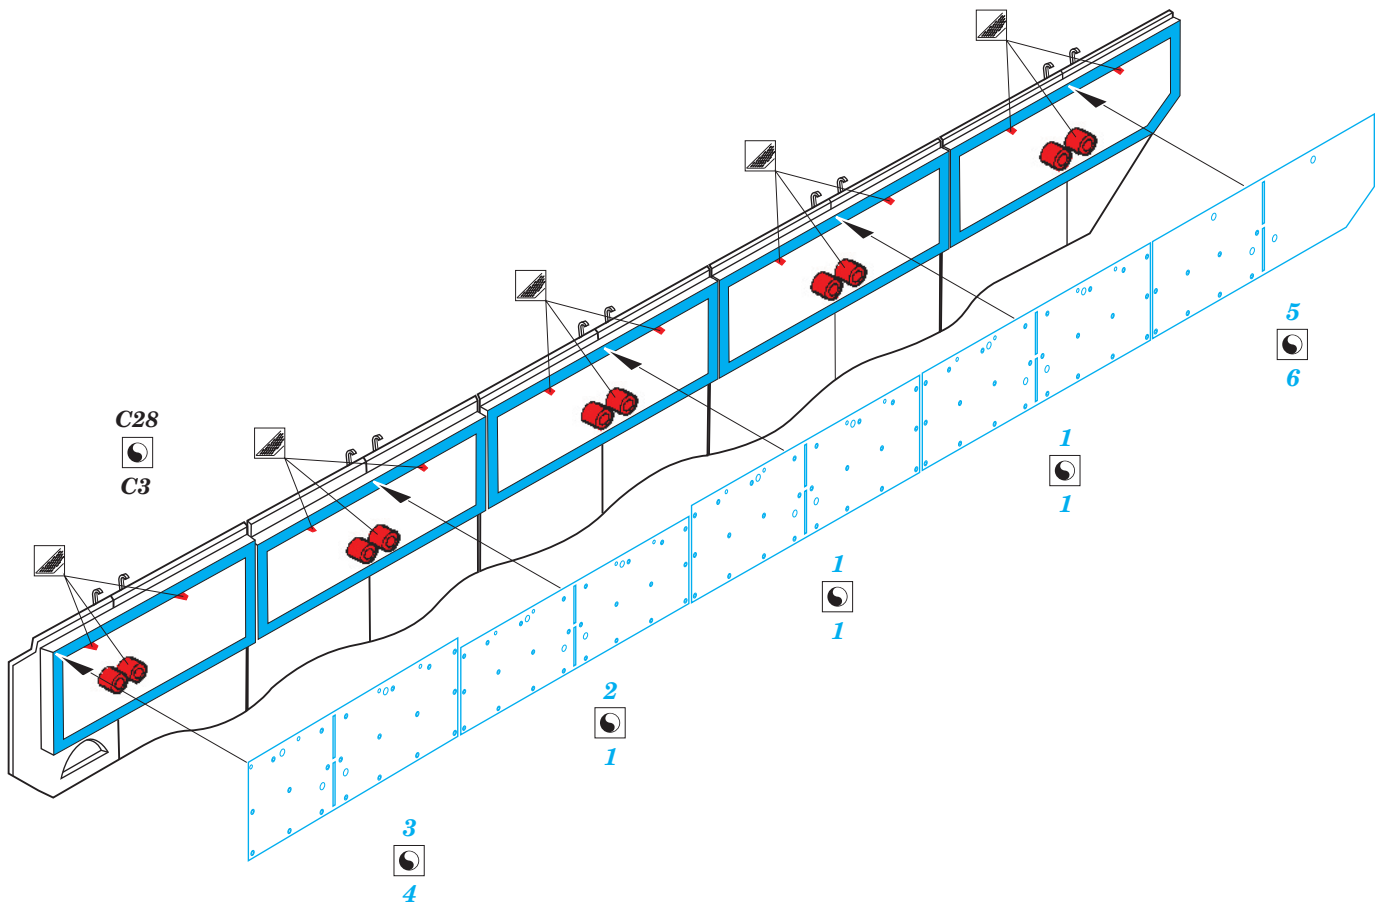

# IDF Merkava Mk.III armour shields

eduard

36 238

1/35 scale detail set for Hobby Boss kit • sada detailů pro model 1/35 Hobby Boss

- APPLY EXPRESS MASK AND PAINT BEFORE GLUING  
POUŽIT EXPRESS MASK NABARVIT PŘED SLEPENÍM
- SYMMETRICAL ASSEMBLY  
SYMETRICKÁ MONTÁŽ
- REMOVE  
ODSTRANIT
- GRIND  
OBROUSIT
- DRILL HOLE  
VRTAT OTVOR
- BEND  
OHNOUT
- OPTION  
VOLBA
- REPLACE  
NAHRADIT

ORIGINAL KIT PARTS  
PŮVODNÍ DÍLY STAVEBNICE

PHOTO-ETCHED PARTS  
LEPTANÉ DÍLY

PARTS TO BE REMOVED  
DÍLY K ODSTRANĚNÍ

FILL  
TMELIT

**A** 10 sets

**B** 10 sets

7