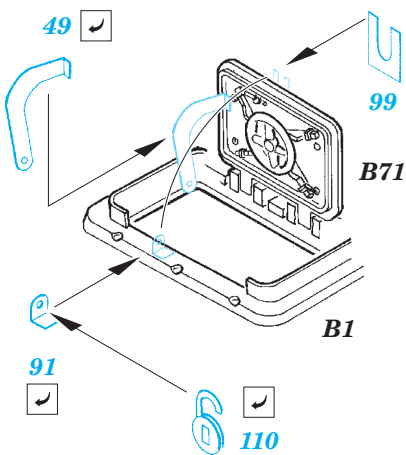

Tiger I Ausf.E early

1/35 scale detail set for Zvezda kit • sada detailů pro model 1/35 Zvezda

eduard

36 256

- APPLY EXPRESS MASK AND PAINT BEFORE GLUING
POUŽIT EXPRESS MASK NABARVIT PŘED SLEPENÍM
- SYMMETRICAL ASSEMBLY
SYMETRICKÁ MONTÁŽ
- REMOVE
ODSTRANIT
- GRIND
OBROUSIT
- DRILL HOLE
VRTAT OTVOR
- COLORED ETCHED PARTS
LEPTANÉ BAREVNÉ DÍLY
- BEND
OHNOUT
- OPTION
VOLBA
- REPLACE
NAHRADIT

ORIGINAL KIT PARTS
PŮVODNÍ DÍLY STAVEBNICE

PHOTO-ETCHED PARTS
LEPTANÉ DÍLY

PARTS TO BE REMOVED
DÍLY K ODSTRANĚNÍ

FILL
TMELIT

3 sets

2 sets

2 pcs.

?