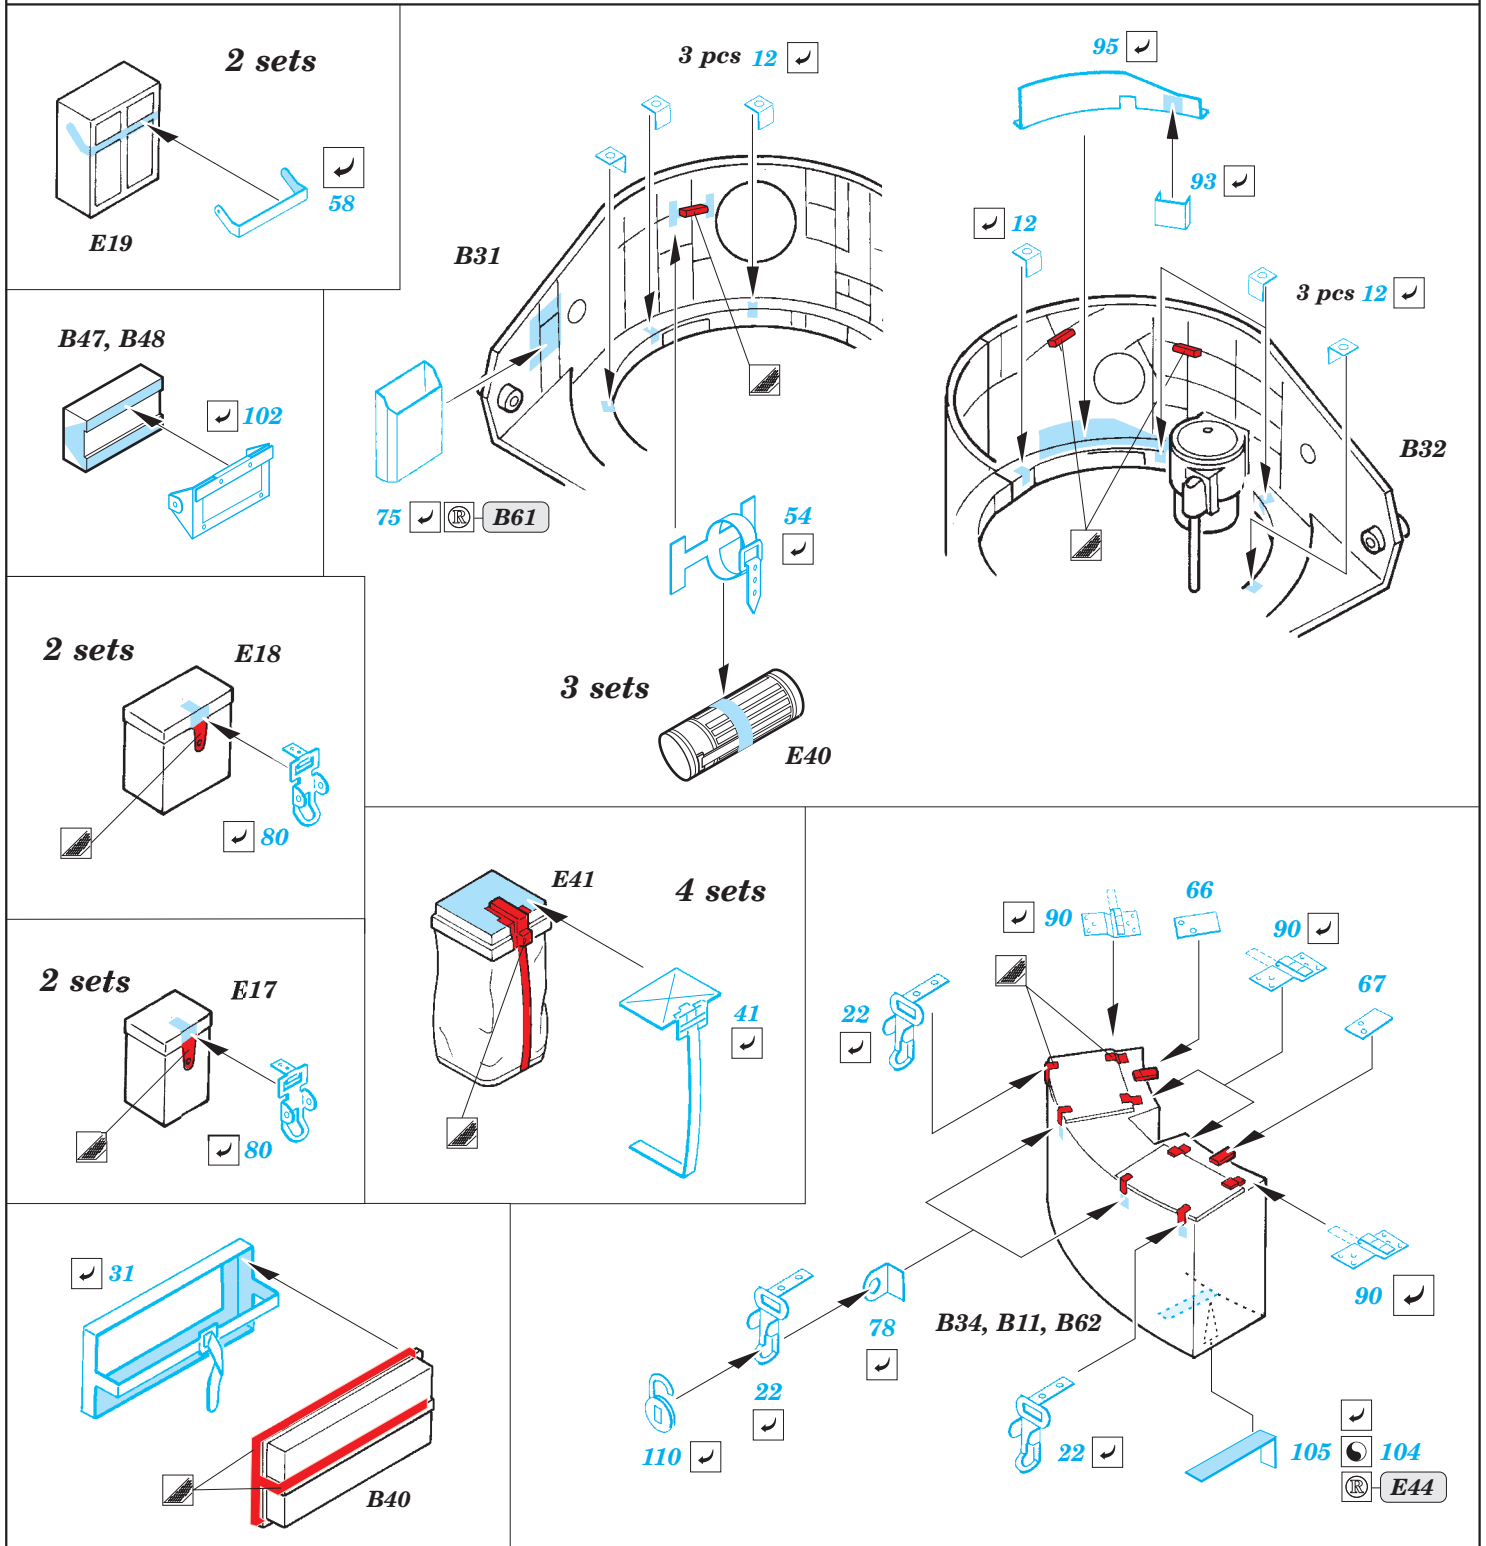

Tiger I Ausf.E early

1/35 scale detail set for Zvezda kit • sada detailů pro model 1/35 Zvezda

eduard

36 256

- APPLY EXPRESS MASK AND PAINT BEFORE GLUING
POUŽIT EXPRESS MASK NABARVIT PŘED SLEPENÍM
- SYMMETRICAL ASSEMBLY
SYMETRICKÁ MONTÁŽ
- REMOVE
ODSTRANIT
- GRIND
OBROUSIT
- DRILL HOLE
VRTAT OTVOR
- COLORED ETCHED PARTS
LEPTANÉ BAREVNÉ DÍLY
- BEND
OHNOUT
- OPTION
VOLBA
- REPLACE
NAHRADIT

ORIGINAL KIT PARTS
PŮVODNÍ DÍLY STAVEBNICE

PHOTO-ETCHED PARTS
LEPTANÉ DÍLY

PARTS TO BE REMOVED
DÍLY K ODSTRANĚNÍ

FILL
TMELIT

3 sets

2 sets

2 pcs.

?