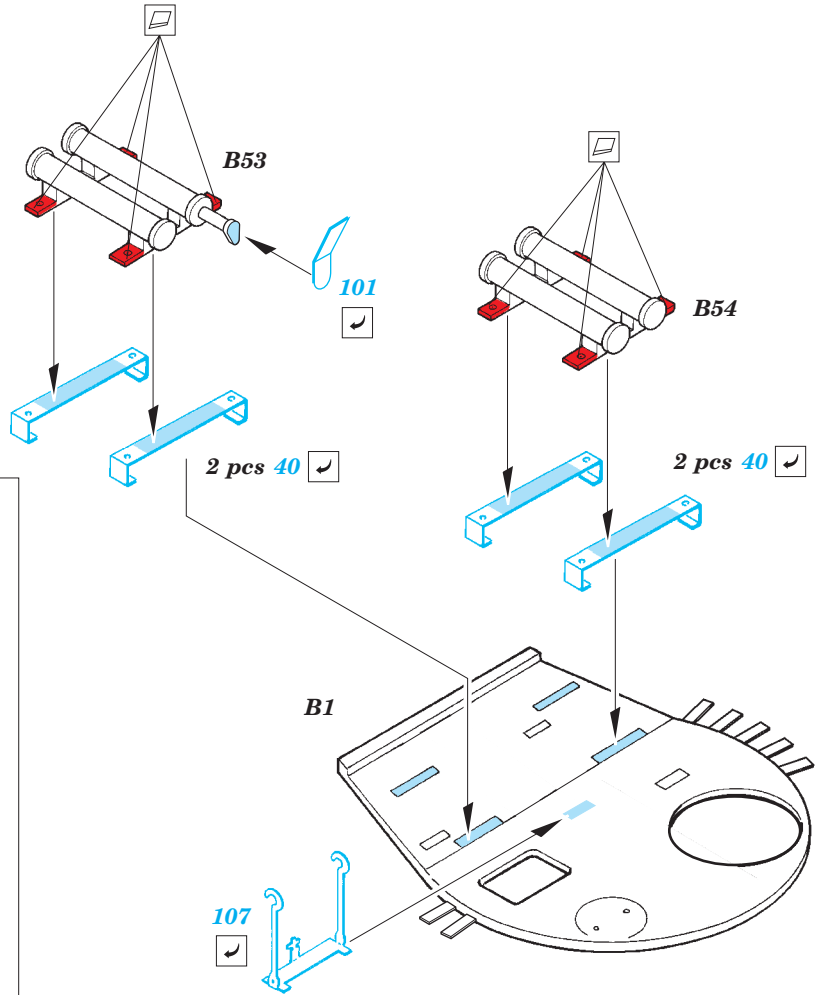

Tiger I Ausf.E early

1/35 scale detail set for Zvezda kit • sada detailů pro model 1/35 Zvezda

eduard

36 256

- APPLY EXPRESS MASK AND PAINT BEFORE GLUING
POUŽIT EXPRESS MASK NABARVIT PŘED SLEPENÍM
- SYMMETRICAL ASSEMBLY
SYMETRICKÁ MONTÁŽ
- REMOVE
ODSTRANIT
- GRIND
OBROUSIT
- DRILL HOLE
VRTAT OTVOR
- COLORED ETCHED PARTS
LEPTANÉ BAREVNÉ DÍLY
- BEND
OHNOUT
- OPTION
VOLBA
- REPLACE
NAHRADIT

ORIGINAL KIT PARTS
PŮVODNÍ DÍLY STAVEBNICE

PHOTO-ETCHED PARTS
LEPTANÉ DÍLY

PARTS TO BE REMOVED
DÍLY K ODSTRANĚNÍ

FILL
TMELIT

3 sets

2 sets

2 pcs.

?