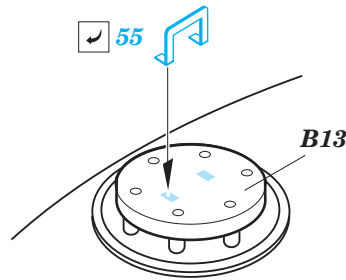

Tiger I Ausf.E early

1/35 scale detail set for Zvezda kit • sada detailů pro model 1/35 Zvezda

eduard

36 256

- APPLY EXPRESS MASK AND PAINT BEFORE GLUING
POUŽIT EXPRESS MASK NABARVIT PŘED SLEPENÍM
- SYMMETRICAL ASSEMBLY
SYMETRICKÁ MONTÁŽ
- REMOVE
ODSTRANIT
- GRIND
OBROUSIT
- DRILL HOLE
VRTAT OTVOR
- COLORED ETCHED PARTS
LEPTANÉ BAREVNÉ DÍLY
- BEND
OHNOUT
- OPTION
VOLBA
- REPLACE
NAHRADIT

ORIGINAL KIT PARTS
PŮVODNÍ DÍLY STAVEBNICE

PHOTO-ETCHED PARTS
LEPTANÉ DÍLY

PARTS TO BE REMOVED
DÍLY K ODSTRANĚNÍ

FILL
TMELIT

3 sets

2 sets

2 pcs.

?