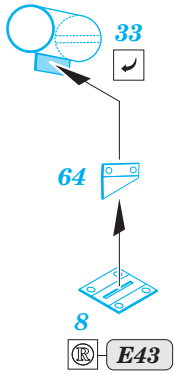

Tiger I Ausf.E early

1/35 scale detail set for Zvezda kit • sada detailů pro model 1/35 Zvezda

eduard

36 256

- APPLY EXPRESS MASK AND PAINT BEFORE GLUING
POUŽIT EXPRESS MASK NABARVIT PŘED SLEPENÍM
- SYMMETRICAL ASSEMBLY
SYMETRICKÁ MONTÁŽ
- REMOVE
ODSTRANIT
- GRIND
OBROUSIT
- DRILL HOLE
VRTAT OTVOR
- COLORED ETCHED PARTS
LEPTANÉ BAREVNÉ DÍLY
- BEND
OHNOUT
- OPTION
VOLBA
- REPLACE
NAHRADIT

ORIGINAL KIT PARTS
PŮVODNÍ DÍLY STAVEBNICE

PHOTO-ETCHED PARTS
LEPTANÉ DÍLY

PARTS TO BE REMOVED
DÍLY K ODSTRANĚNÍ

FILL
TMELIT

3 sets

2 sets

2 pcs.

?