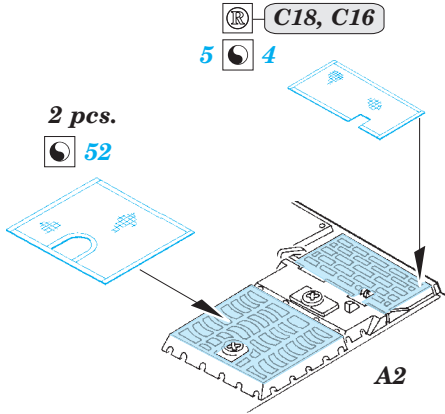

Tiger I Ausf.E early

1/35 scale detail set for Zvezda kit • sada detailů pro model 1/35 Zvezda

eduard

36 256

- APPLY EXPRESS MASK AND PAINT BEFORE GLUING
POUŽIT EXPRESS MASK NABARVIT PŘED SLEPENÍM
- SYMMETRICAL ASSEMBLY
SYMETRICKÁ MONTÁŽ
- REMOVE
ODSTRANIT
- GRIND
OBROUSIT
- DRILL HOLE
VRTAT OTVOR
- COLORED ETCHED PARTS
LEPTANÉ BAREVNÉ DÍLY
- BEND
OHNOUT
- OPTION
VOLBA
- REPLACE
NAHRADIT

ORIGINAL KIT PARTS
PŮVODNÍ DÍLY STAVEBNICE

PHOTO-ETCHED PARTS
LEPTANÉ DÍLY

PARTS TO BE REMOVED
DÍLY K ODSTRANĚNÍ

FILL
TMELIT

3 sets

2 sets

2 pcs.

?