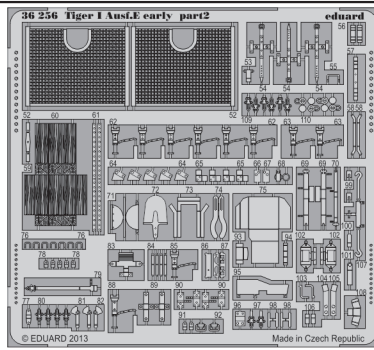

Tiger I Ausf.E early

1/35 scale detail set for Zvezda kit • sada detailů pro model 1/35 Zvezda

eduard

36 256

- APPLY EXPRESS MASK AND PAINT BEFORE GLUING
POUŽIT EXPRESS MASK NABARVIT PŘED SLEPENÍM
- SYMMETRICAL ASSEMBLY
SYMETRICKÁ MONTÁŽ
- REMOVE
ODSTRANIT
- GRIND
OBROUSIT
- DRILL HOLE
VRTAT OTVOR
- COLORED ETCHED PARTS
LEPTANÉ BAREVNÉ DÍLY
- BEND
OHNOUT
- OPTION
VOLBA
- REPLACE
NAHRADIT

ORIGINAL KIT PARTS
PŮVODNÍ DÍLY STAVEBNICE

PHOTO-ETCHED PARTS
LEPTANÉ DÍLY

PARTS TO BE REMOVED
DÍLY K ODSTRANĚNÍ

FILL
TMELIT

3 sets

2 sets

2 pcs.

?