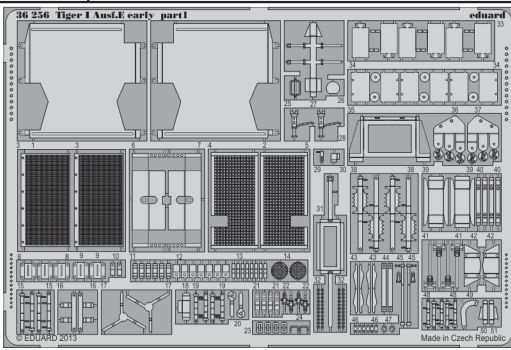

Tiger I Ausf.E early

1/35 scale detail set for Zvezda kit • sada detailů pro model 1/35 Zvezda

eduard

36 256

- APPLY EXPRESS MASK AND PAINT BEFORE GLUING
POUŽIT EXPRESS MASK NABARVIT PŘED SLEPENÍM
- SYMMETRICAL ASSEMBLY
SYMETRICKÁ MONTÁŽ
- REMOVE
ODSTRANIT
- GRIND
OBROUSIT
- DRILL HOLE
VRTAT OTVOR
- COLORED ETCHED PARTS
LEPTANÉ BAREVNÉ DÍLY
- BEND
OHNOUT
- OPTION
VOLBA
- REPLACE
NAHRADIT

ORIGINAL KIT PARTS
PŮVODNÍ DÍLY STAVEBNICE

PHOTO-ETCHED PARTS
LEPTANÉ DÍLY

PARTS TO BE REMOVED
DÍLY K ODSTRANĚNÍ

FILL
TMELIT

3 sets

2 sets

2 pcs.

?