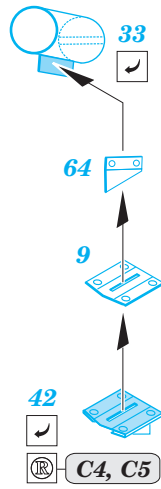

Tiger I Ausf.E early

1/35 scale detail set for Zvezda kit • sada detailů pro model 1/35 Zvezda

eduard

36 256

- APPLY EXPRESS MASK AND PAINT BEFORE GLUING
POUŽIT EXPRESS MASK NABARVIT PŘED SLEPENÍM
- SYMMETRICAL ASSEMBLY
SYMETRICKÁ MONTÁŽ
- REMOVE
ODSTRANIT
- GRIND
OBROUSIT
- DRILL HOLE
VRTAT OTVOR
- COLORED ETCHED PARTS
LEPTANÉ BAREVNÉ DÍLY
- BEND
OHNOUT
- OPTION
VOLBA
- REPLACE
NAHRADIT

ORIGINAL KIT PARTS
PŮVODNÍ DÍLY STAVEBNICE

PHOTO-ETCHED PARTS
LEPTANÉ DÍLY

PARTS TO BE REMOVED
DÍLY K ODSTRANĚNÍ

FILL
TMELIT

3 sets

2 sets

2 pcs.

?