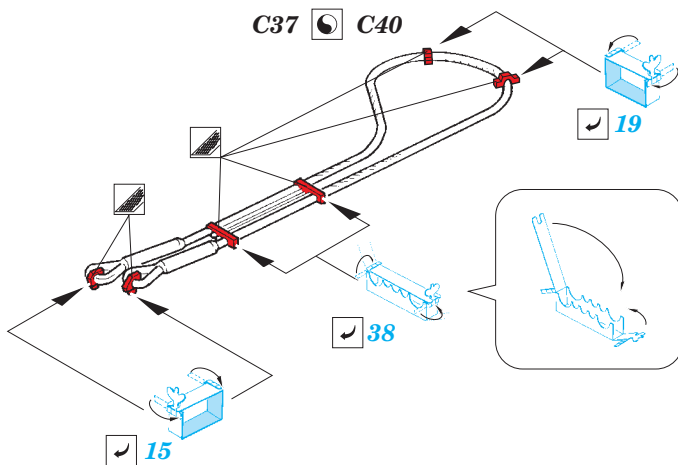

Tiger I Ausf.E early

1/35 scale detail set for Zvezda kit • sada detailů pro model 1/35 Zvezda

eduard

36 256

- APPLY EXPRESS MASK AND PAINT BEFORE GLUING
POUŽIT EXPRESS MASK NABARVIT PŘED SLEPENÍM
- SYMMETRICAL ASSEMBLY
SYMETRICKÁ MONTÁŽ
- REMOVE
ODSTRANIT
- GRIND
OBROUSIT
- DRILL HOLE
VRTAT OTVOR
- COLORED ETCHED PARTS
LEPTANÉ BAREVNÉ DÍLY
- BEND
OHNOUT
- OPTION
VOLBA
- REPLACE
NAHRADIT

ORIGINAL KIT PARTS
PŮVODNÍ DÍLY STAVEBNICE

PHOTO-ETCHED PARTS
LEPTANÉ DÍLY

PARTS TO BE REMOVED
DÍLY K ODSTRANĚNÍ

FILL
TMELIT

3 sets

2 sets

2 pcs.

?