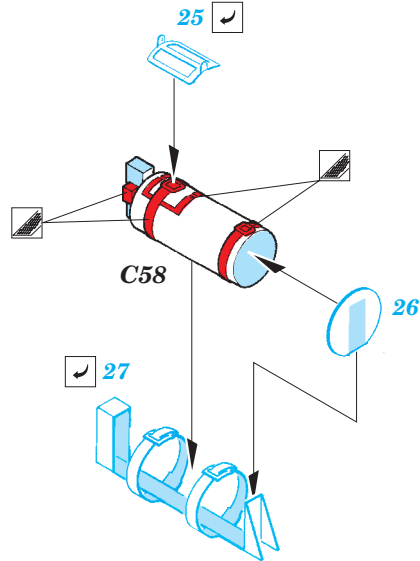

Tiger I Ausf.E early

1/35 scale detail set for Zvezda kit • sada detailů pro model 1/35 Zvezda

eduard

36 256

- APPLY EXPRESS MASK AND PAINT BEFORE GLUING
POUŽIT EXPRESS MASK NABARVIT PŘED SLEPENÍM
- SYMMETRICAL ASSEMBLY
SYMETRICKÁ MONTÁŽ
- REMOVE
ODSTRANIT
- GRIND
OBROUSIT
- DRILL HOLE
VRTAT OTVOR
- COLORED ETCHED PARTS
LEPTANÉ BAREVNÉ DÍLY
- BEND
OHNOUT
- OPTION
VOLBA
- REPLACE
NAHRADIT

ORIGINAL KIT PARTS
PŮVODNÍ DÍLY STAVEBNICE

PHOTO-ETCHED PARTS
LEPTANÉ DÍLY

PARTS TO BE REMOVED
DÍLY K ODSTRANĚNÍ

FILL
TMELIT

3 sets

2 sets

2 pcs.

?