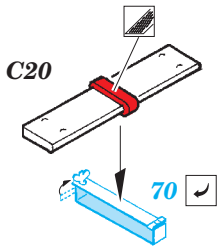

Tiger I Ausf.E early

1/35 scale detail set for Zvezda kit • sada detailů pro model 1/35 Zvezda

eduard

36 256

- APPLY EXPRESS MASK AND PAINT BEFORE GLUING
POUŽIT EXPRESS MASK NABARVIT PŘED SLEPENÍM
- SYMMETRICAL ASSEMBLY
SYMETRICKÁ MONTÁŽ
- REMOVE
ODSTRANIT
- GRIND
OBROUSIT
- DRILL HOLE
VRTAT OTVOR
- COLORED ETCHED PARTS
LEPTANÉ BAREVNÉ DÍLY
- BEND
OHNOUT
- OPTION
VOLBA
- REPLACE
NAHRADIT

ORIGINAL KIT PARTS
PŮVODNÍ DÍLY STAVEBNICE

PHOTO-ETCHED PARTS
LEPTANÉ DÍLY

PARTS TO BE REMOVED
DÍLY K ODSTRANĚNÍ

FILL
TMELIT

3 sets

2 sets

2 pcs.

?