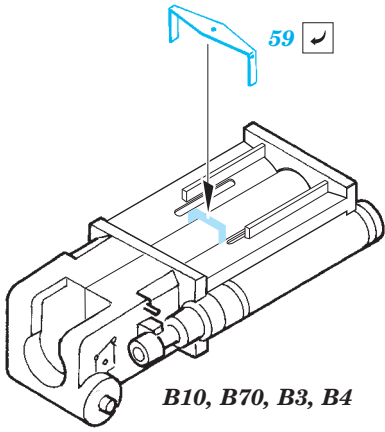

Tiger I Ausf.E early

1/35 scale detail set for Zvezda kit • sada detailů pro model 1/35 Zvezda

eduard

36 256

- APPLY EXPRESS MASK AND PAINT BEFORE GLUING
POUŽIT EXPRESS MASK NABARVIT PŘED SLEPENÍM
- SYMMETRICAL ASSEMBLY
SYMETRICKÁ MONTÁŽ
- REMOVE
ODSTRANIT
- GRIND
OBROUSIT
- DRILL HOLE
VRTAT OTVOR
- COLORED ETCHED PARTS
LEPTANÉ BAREVNÉ DÍLY
- BEND
OHNOUT
- OPTION
VOLBA
- REPLACE
NAHRADIT

ORIGINAL KIT PARTS
PŮVODNÍ DÍLY STAVEBNICE

PHOTO-ETCHED PARTS
LEPTANÉ DÍLY

PARTS TO BE REMOVED
DÍLY K ODSTRANĚNÍ

FILL
TMELIT

3 sets

2 sets

2 pcs.

?