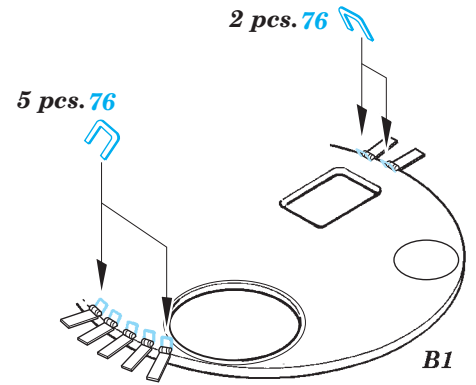

Tiger I Ausf.E early

1/35 scale detail set for Zvezda kit • sada detailů pro model 1/35 Zvezda

eduard

36 256

- APPLY EXPRESS MASK AND PAINT BEFORE GLUING
POUŽIT EXPRESS MASK NABARVIT PŘED SLEPENÍM
- SYMMETRICAL ASSEMBLY
SYMETRICKÁ MONTÁŽ
- REMOVE
ODSTRANIT
- GRIND
OBROUSIT
- DRILL HOLE
VRTAT OTVOR
- COLORED ETCHED PARTS
LEPTANÉ BAREVNÉ DÍLY
- BEND
OHNOUT
- OPTION
VOLBA
- REPLACE
NAHRADIT

ORIGINAL KIT PARTS
PŮVODNÍ DÍLY STAVEBNICE

PHOTO-ETCHED PARTS
LEPTANÉ DÍLY

PARTS TO BE REMOVED
DÍLY K ODSTRANĚNÍ

FILL
TMELIT

3 sets

2 sets

2 pcs.

?