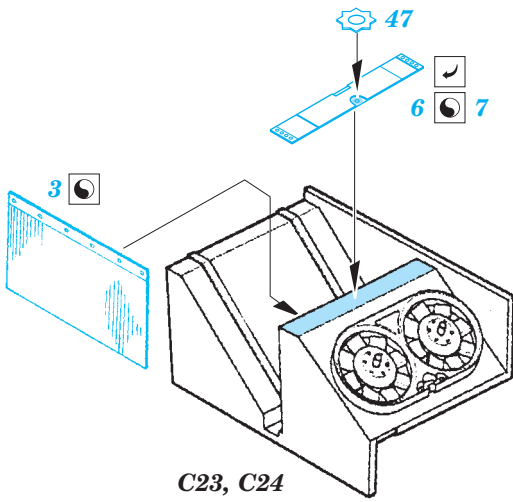

Tiger I Ausf.E early

1/35 scale detail set for Zvezda kit • sada detailů pro model 1/35 Zvezda

eduard

36 256

- APPLY EXPRESS MASK AND PAINT BEFORE GLUING
POUŽIT EXPRESS MASK NABARVIT PŘED SLEPENÍM
- SYMMETRICAL ASSEMBLY
SYMETRICKÁ MONTÁŽ
- REMOVE
ODSTRANIT
- GRIND
OBROUSIT
- DRILL HOLE
VRTAT OTVOR
- COLORED ETCHED PARTS
LEPTANÉ BAREVNÉ DÍLY
- BEND
OHNOUT
- OPTION
VOLBA
- REPLACE
NAHRADIT

ORIGINAL KIT PARTS
PŮVODNÍ DÍLY STAVEBNICE

PHOTO-ETCHED PARTS
LEPTANÉ DÍLY

PARTS TO BE REMOVED
DÍLY K ODSTRANĚNÍ

FILL
TMELIT

3 sets

2 sets

2 pcs.

?