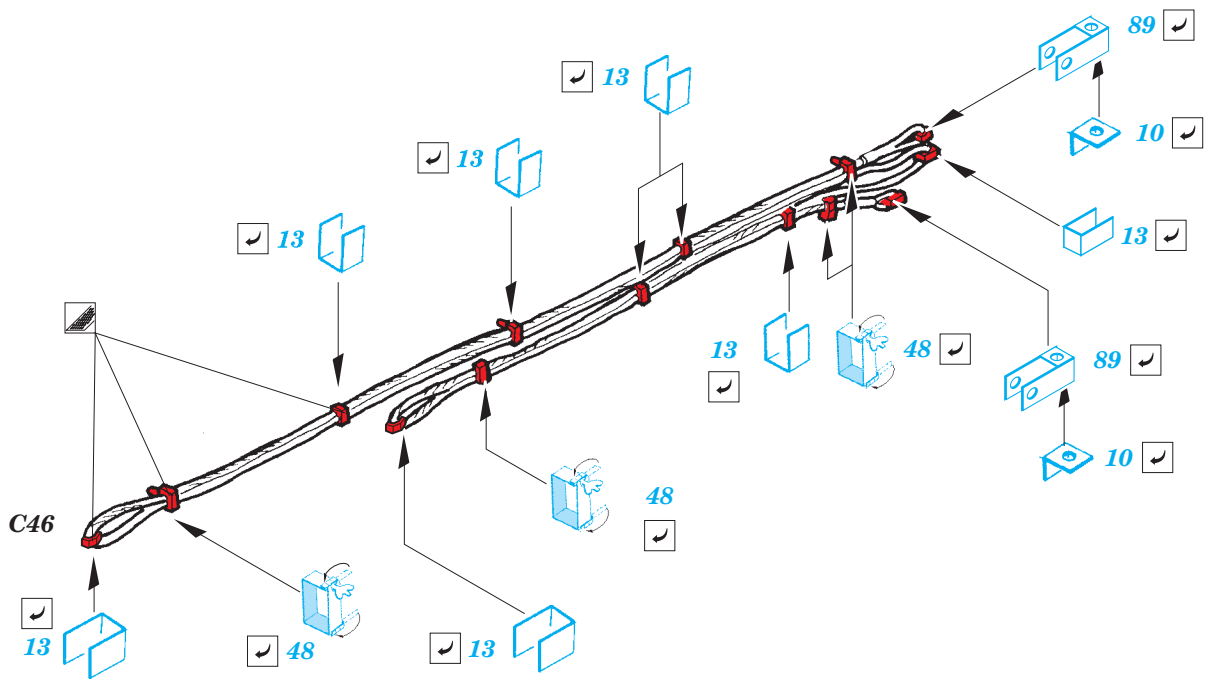

Tiger I Ausf.E early

1/35 scale detail set for Zvezda kit • sada detailů pro model 1/35 Zvezda

eduard

36 256

- APPLY EXPRESS MASK AND PAINT BEFORE GLUING
POUŽIT EXPRESS MASK NABARVIT PŘED SLEPENÍM
- SYMMETRICAL ASSEMBLY
SYMETRICKÁ MONTÁŽ
- REMOVE
ODSTRANIT
- GRIND
OBROUSIT
- DRILL HOLE
VRTAT OTVOR
- COLORED ETCHED PARTS
LEPTANÉ BAREVNÉ DÍLY
- BEND
OHNOUT
- OPTION
VOLBA
- REPLACE
NAHRADIT

ORIGINAL KIT PARTS
PŮVODNÍ DÍLY STAVEBNICE

PHOTO-ETCHED PARTS
LEPTANÉ DÍLY

PARTS TO BE REMOVED
DÍLY K ODSTRANĚNÍ

FILL
TMELIT

3 sets

2 sets

2 pcs.

?