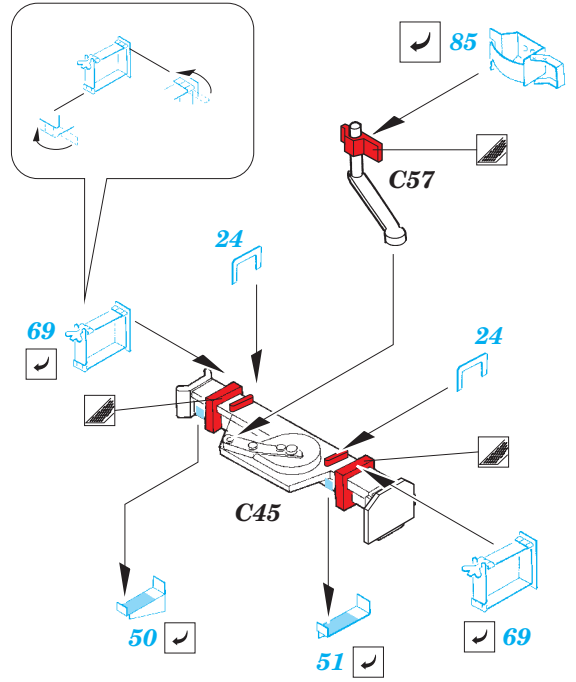

Tiger I Ausf.E early

1/35 scale detail set for Zvezda kit • sada detailů pro model 1/35 Zvezda

eduard

36 256

- APPLY EXPRESS MASK AND PAINT BEFORE GLUING
POUŽIT EXPRESS MASK NABARVIT PŘED SLEPENÍM
- SYMMETRICAL ASSEMBLY
SYMETRICKÁ MONTÁŽ
- REMOVE
ODSTRANIT
- GRIND
OBROUSIT
- DRILL HOLE
VRTAT OTVOR
- COLORED ETCHED PARTS
LEPTANÉ BAREVNÉ DÍLY
- BEND
OHNOUT
- OPTION
VOLBA
- REPLACE
NAHRADIT

ORIGINAL KIT PARTS
PŮVODNÍ DÍLY STAVEBNICE

PHOTO-ETCHED PARTS
LEPTANÉ DÍLY

PARTS TO BE REMOVED
DÍLY K ODSTRANĚNÍ

FILL
TMELIT

3 sets

2 sets

2 pcs.

?