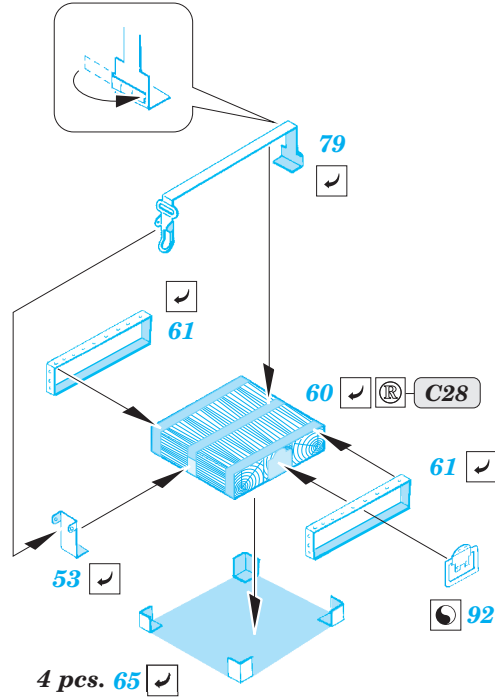

Tiger I Ausf.E early

1/35 scale detail set for Zvezda kit • sada detailů pro model 1/35 Zvezda

eduard

36 256

- APPLY EXPRESS MASK AND PAINT BEFORE GLUING
POUŽIT EXPRESS MASK NABARVIT PŘED SLEPENÍM
- SYMMETRICAL ASSEMBLY
SYMETRICKÁ MONTÁŽ
- REMOVE
ODSTRANIT
- GRIND
OBROUSIT
- DRILL HOLE
VRTAT OTVOR
- COLORED ETCHED PARTS
LEPTANÉ BAREVNÉ DÍLY
- BEND
OHNOUT
- OPTION
VOLBA
- REPLACE
NAHRADIT

ORIGINAL KIT PARTS
PŮVODNÍ DÍLY STAVEBNICE

PHOTO-ETCHED PARTS
LEPTANÉ DÍLY

PARTS TO BE REMOVED
DÍLY K ODSTRANĚNÍ

FILL
TMELIT

3 sets

2 sets

2 pcs.

?