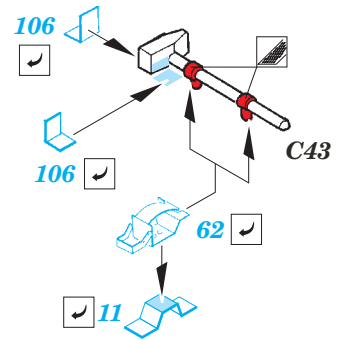

Tiger I Ausf.E early

1/35 scale detail set for Zvezda kit • sada detailů pro model 1/35 Zvezda

eduard

36 256

- APPLY EXPRESS MASK AND PAINT BEFORE GLUING
POUŽIT EXPRESS MASK NABARVIT PŘED SLEPENÍM
- SYMMETRICAL ASSEMBLY
SYMETRICKÁ MONTÁŽ
- REMOVE
ODSTRANIT
- GRIND
OBROUSIT
- DRILL HOLE
VRTAT OTVOR
- COLORED ETCHED PARTS
LEPTANÉ BAREVNÉ DÍLY
- BEND
OHNOUT
- OPTION
VOLBA
- REPLACE
NAHRADIT

ORIGINAL KIT PARTS
PŮVODNÍ DÍLY STAVEBNICE

PHOTO-ETCHED PARTS
LEPTANÉ DÍLY

PARTS TO BE REMOVED
DÍLY K ODSTRANĚNÍ

FILL
TMELIT

3 sets

2 sets

2 pcs.

?