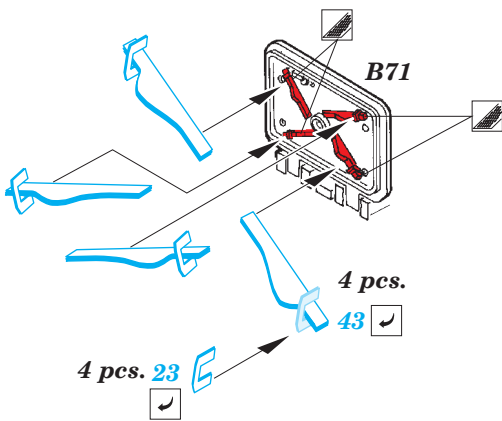

Tiger I Ausf.E early

1/35 scale detail set for Zvezda kit • sada detailů pro model 1/35 Zvezda

eduard

36 256

- APPLY EXPRESS MASK AND PAINT BEFORE GLUING
POUŽIT EXPRESS MASK NABARVIT PŘED SLEPENÍM
- SYMMETRICAL ASSEMBLY
SYMETRICKÁ MONTÁŽ
- REMOVE
ODSTRANIT
- GRIND
OBROUSIT
- DRILL HOLE
VRTAT OTVOR
- COLORED ETCHED PARTS
LEPTANÉ BAREVNÉ DÍLY
- BEND
OHNOUT
- OPTION
VOLBA
- REPLACE
NAHRADIT

ORIGINAL KIT PARTS
PŮVODNÍ DÍLY STAVEBNICE

PHOTO-ETCHED PARTS
LEPTANÉ DÍLY

PARTS TO BE REMOVED
DÍLY K ODSTRANĚNÍ

FILL
TMELIT

3 sets

2 sets

2 pcs.

?