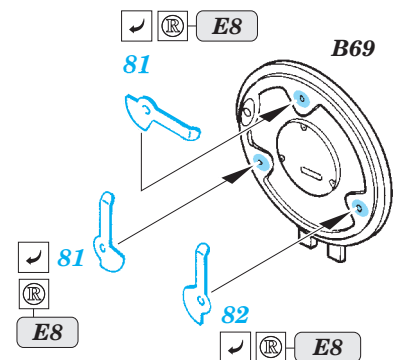

Tiger I Ausf.E early

1/35 scale detail set for Zvezda kit • sada detailů pro model 1/35 Zvezda

eduard

36 256

- APPLY EXPRESS MASK AND PAINT BEFORE GLUING
POUŽIT EXPRESS MASK NABARVIT PŘED SLEPENÍM
- SYMMETRICAL ASSEMBLY
SYMETRICKÁ MONTÁŽ
- REMOVE
ODSTRANIT
- GRIND
OBROUSIT
- DRILL HOLE
VRTAT OTVOR
- COLORED ETCHED PARTS
LEPTANÉ BAREVNÉ DÍLY
- BEND
OHNOUT
- OPTION
VOLBA
- REPLACE
NAHRADIT

ORIGINAL KIT PARTS
PŮVODNÍ DÍLY STAVEBNICE

PHOTO-ETCHED PARTS
LEPTANÉ DÍLY

PARTS TO BE REMOVED
DÍLY K ODSTRANĚNÍ

FILL
TMELIT

3 sets

2 sets

2 pcs.

?