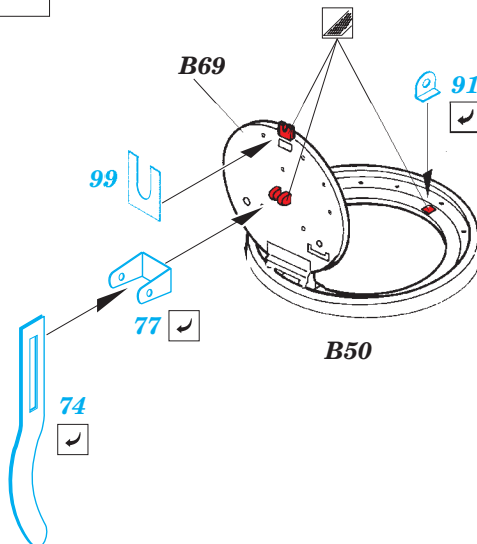

Tiger I Ausf.E early

1/35 scale detail set for Zvezda kit • sada detailů pro model 1/35 Zvezda

eduard

36 256

- APPLY EXPRESS MASK AND PAINT BEFORE GLUING
POUŽIT EXPRESS MASK NABARVIT PŘED SLEPENÍM
- SYMMETRICAL ASSEMBLY
SYMETRICKÁ MONTÁŽ
- REMOVE
ODSTRANIT
- GRIND
OBROUSIT
- DRILL HOLE
VRTAT OTVOR
- COLORED ETCHED PARTS
LEPTANÉ BAREVNÉ DÍLY
- BEND
OHNOUT
- OPTION
VOLBA
- REPLACE
NAHRADIT

ORIGINAL KIT PARTS
PŮVODNÍ DÍLY STAVEBNICE

PHOTO-ETCHED PARTS
LEPTANÉ DÍLY

PARTS TO BE REMOVED
DÍLY K ODSTRANĚNÍ

FILL
TMELIT

3 sets

2 sets

2 pcs.

?