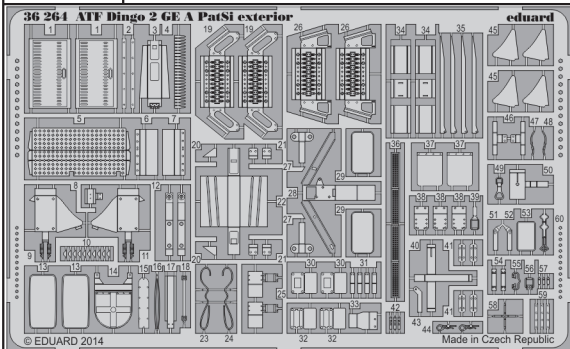

## 36 264

1/35 scale detail set for REVELL kit • sada detailů pro model 1/35 REVELL

- APPLY EXPRESS MASK AND PAINT BEFORE GLUING  
POUŽIT EXPRESS MASK NABARVIT PŘED SLEPENÍM
- SYMMETRICAL ASSEMBLY  
SYMETRICKÁ MONTÁŽ
- REMOVE  
ODSTRANIT
- GRIND  
OBROUSIT
- DRILL HOLE  
VRTAT OTVOR
- COLORED ETCHED PARTS  
LEPTANÉ BAREVNÉ DÍLY
- BEND  
OHNOUT
- OPTION  
VOLBA
- REPLACE  
NAHRADIT

ORIGINAL KIT PARTS  
PŮVODNÍ DÍLY STAVEBNICE

PHOTO-ETCHED PARTS  
LEPTANÉ DÍLY

PARTS TO BE REMOVED  
DÍLY K ODSTRANĚNÍ

FILL  
TMELIT